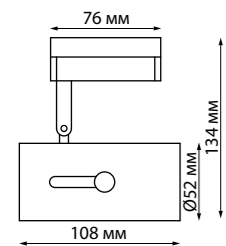

PIPE

370552 белый

370552
IP 20
Светильник
однофазный трековый
Алюминий/металл
GU10 50 Вт 230 В
Угол поворота 90°

GUSTO

370646 белый

370647 черный

370646
370647
IP 20
Светильник однофазный
трековый
Алюминий
GU10 50 Вт 220 В
Угол поворота 350°/90°