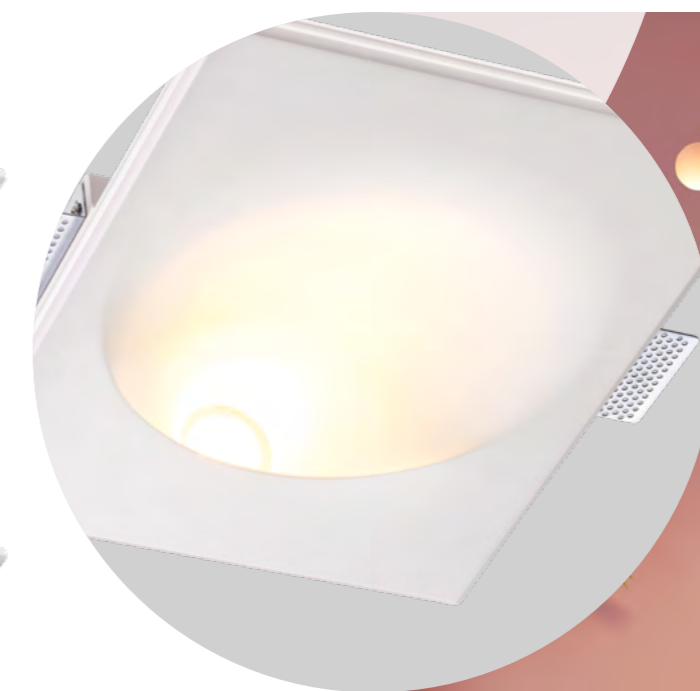

Светильник накладной

Длина провода 1 м
Гипс
GU10 50 Вт 220 В
(Ш*В) Ø 70*250 мм
(Ш*В) 70x70*250 мм

Светильник накладной

Гипс
GU10 50 Вт 220 В
(Ш*В) Ø 70*150 мм, 70x70*150 мм

Светильник накладной

Длина провода 1 м
Гипс
E27 60 Вт 220-240 В

Светильник встраиваемый под покраску

Гипс
GU10 50 Вт 220 В
Высота встраиваемой части 40 мм
Врезное отверстие 305*305 мм
(В*Ш*Д) 109*300*300 мм

370496 IP 20

Светильник встраиваемый под покраску

Гипс
2*GU10 50 Вт 220 В
Высота встраиваемой части 40 мм
Врезное отверстие 445*285 мм
(В*Ш*Д) 109*280*440 мм

Светильник встраиваемый в стену под покраску

Гипс
GU10 50 Вт 220 В
Высота встраиваемой части 78 мм
Врезное отверстие 215*255 мм
(В*Ш*Д) 78*210*250 мм

370498 IP 20

Светильник встраиваемый в стену под покраску

Гипс
GU10 50 Вт 220 В
Высота встраиваемой части 78 мм
Врезное отверстие 295*355 мм
(В*Ш*Д) 78*290*350 мм