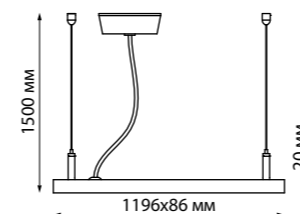

ITER

135077 IP 20
135078 Светильник без драйвера для арт. 358160, 358161
Алюминий
3 Вт 220-240 В 240 Лм 4000 К
Цвет LED белый
Угол рассеивания 100°
(Д*Ш*В*) 138x138*18,5*80 мм

135117 IP 20
135118 Светильник без драйвера для арт. 358160, 358161
Алюминий
6 Вт 36 LED SMD2835
220-240 В 555 Лм 4000 К
Цвет LED белый
Угол рассеивания 108°
(Д*Ш*В*) 258*138*80 мм

IP 20
Светильник подвесной светодиодный
В комплекте: сетевой кабель (длина 1,5 м) с декоративной чашей, подвесной комплект (длина тросов 1,5 м), соединитель прямой, пластина для укрепления соединений
Алюминий
30 Вт вниз + 10 Вт вверх 220-240 В
2336 Лм вниз + 904 Лм вверх 4000 К
Цвет LED белый
Угол рассеивания 100°
(Д*Ш*В*) 1198*18,5*80 мм

135119 IP 20
135120 Светильник без драйвера для арт. 358160
Алюминий
8 Вт 48 LED SMD2835
220-240 В 716 Лм 4000 К
Цвет LED белый
Угол рассеивания 108°
(Д*Ш*В*) 258*258*80 мм

В комплекте с арт. 358160-358161

IP 20
Светильник подвесной светодиодный
В комплекте: сетевой кабель (длина 1,5 м), подвесной комплект (длина тросов 1,5 м), соединитель прямой, пластина для укрепления соединений
Алюминий/пластик
40 Вт вниз + 20 Вт вверх 100-277 В
3950 Лм вниз + 1800 Лм вверх 4000 К
Цвет LED белый
Угол рассеивания 98°

IP 20
Соединитель угловой токопроводящий
Алюминий/пластик PC
6 Вт только вниз
100-277 В 570 Лм 4000 К
Цвет LED белый
Угол рассеивания 98°

В комплекте с арт. 358446

358446

Светильник арт. 358446 в сборе с арт. 135110

ITER