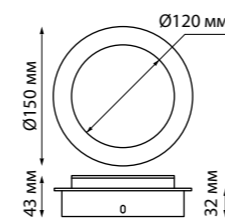

IP 20
Светильник подвесной светодиодный
В комплекте: сетевой кабель (длина 1,2 м) с декоративной чашей, подвесной комплект (длина тросов 1,2 м)
Корпус – алюминий/
рассеиватель – пластик PC
36 Вт 220 В 2880 Лм 4000 К
Цвет LED белый
Угол рассеивания 100°
(Д*Ш*В*) 1200*33*60 мм

ITER

IP 20
Светильник светодиодный накладной
Корпус – алюминий/
рассеиватель – акрил
6 Вт 110-240 В
380 Лм 3000 К
Цвет LED теплый белый
Угол поворота 355°
Угол рассеивания 120°

357856

357857

IP 20
Светильник светодиодный накладной
Корпус – алюминий/
рассеиватель – акрил
11 Вт 110-240 В
940 Лм 3000 К
Цвет LED теплый белый
Угол поворота 355°
Угол рассеивания 120°

357857

IP 20
Светильник светодиодный накладной
Корпус – алюминий/
рассеиватель – акрил
6 Вт 110-240 В
270 Лм 3000 К
Цвет LED теплый белый
Угол поворота 355°
Угол рассеивания 120°