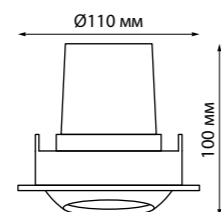

357604

IP 44

**Светильник светодиодный
встраиваемый**

Алюминий
30 Вт 100-265 В 2100 Лм 3000 К
Цвет LED белый
Высота встраиваемой части 75 мм
Врезное отверстие Ø 150 мм
Угол рассеивания 30°
(Ш*В): Ø 170*80 мм

357698

357699

357700

357701