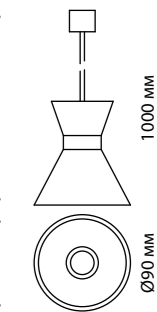

358391, 358392