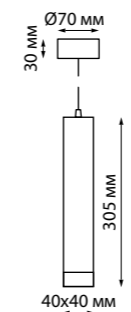

358127, 358128