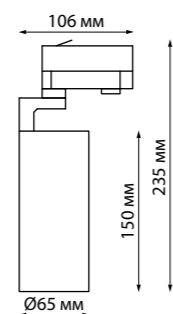

358255, 358256