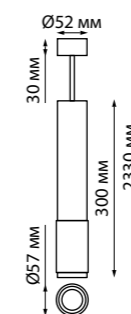

358510, 358511, 358512