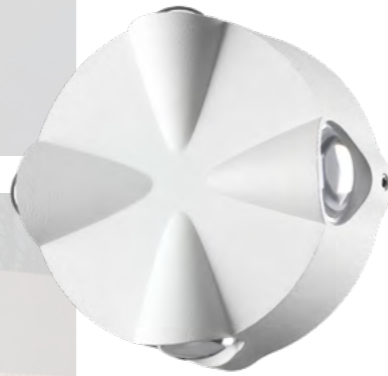

IP 54
**Светильник ландшафтный
настенный светодиодный**
Алюминий
6 Вт 85-265 В
510 Лм 4000 К
Цвет LED белый
Диапазон раб. тем-р
от -20° до +50° С
Угол рассеивания 30°

NEW

358938 белый