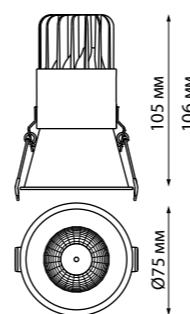

358908, 358909