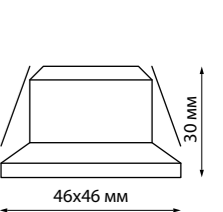

357600, 357907 белый IP 44

357601, 357908 хром

357600
357601

IP 44

**Светильник светодиодный
встраиваемый**

Корпус – алюминий/
рассеиватель – пластик
10 Вт 100-265 В 700 Лм 3000 К
Цвет LED теплый белый
Высота встраиваемой части 35 мм
Врезное отверстие Ø 95 мм
Угол рассеивания 120°

357907
357908

IP 44

**Светильник светодиодный
встраиваемый**

Корпус – алюминий/
рассеиватель – пластик
10 Вт 100-265 В 700 Лм 4000 К
Цвет LED белый
Высота встраиваемой части 35 мм
Врезное отверстие Ø 95 мм
Угол рассеивания 120°

357698 белый

357699 белый

357700 белый

357701 белый

357698

IP 20

**Светильник светодиодный
встраиваемый**

Алюминий
3 Вт 160-265 В 200 Лм 3000 К
Цвет LED теплый белый
Врезное отверстие Ø 30 мм
Высота встраиваемой части 50 мм

357699

IP 20

**Светильник светодиодный
встраиваемый**

Алюминий
3 Вт 160-265 В 200 Лм 3000 К
Цвет LED теплый белый
Врезное отверстие Ø 40 мм
Высота встраиваемой части 28 мм

357700

IP 20

**Светильник светодиодный
встраиваемый**

Алюминий
3 Вт 160-265 В 200 Лм 3000 К
Цвет LED теплый белый
Врезное отверстие Ø 40 мм
Высота встраиваемой части 28 мм

357701

IP 20

**Светильник светодиодный
встраиваемый**

Алюминий
3 Вт 160-265 В 200 Лм 3000 К
Цвет LED теплый белый
Врезное отверстие Ø 40 мм
Высота встраиваемой части 28 мм

DRUM

DOT

357694, 357695 белый

357694

357696, 357697 белый

357696

IP 20

**Светильник светодиодный
встраиваемый**

Алюминий
10 Вт 160-265 В 650 Лм 3000 К
Цвет LED теплый белый
Врезное отверстие Ø 80 мм
Высота встраиваемой части 75 мм
Угол рассеивания 24°

IP 20

**Светильник светодиодный
встраиваемый**

Алюминий
10 Вт 160-265 В 650 Лм 3000 К
Цвет LED теплый белый
Врезное отверстие Ø 80 мм
Высота встраиваемой части 75 мм
Угол рассеивания 24°

357695

IP 20

**Светильник светодиодный
встраиваемый**