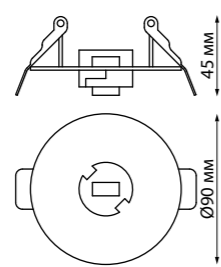

358375, 358376