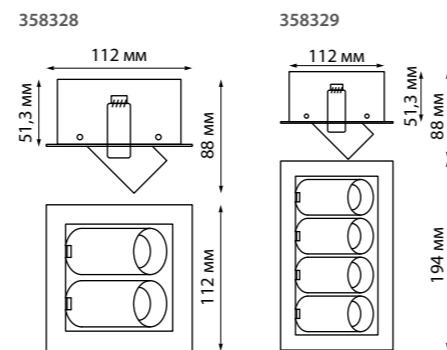

IP 20
Светильник встраиваемый светодиодный
Алюминий
2*7 Вт 220 В 1005 Лм 4000 К
Цвет LED белый
Высота встраиваемой части 51.5 мм
Врезное отверстие □ 95*95 мм
Угол поворота 360°
Угол рассеивания 36°

IP 20
Светильник встраиваемый светодиодный
Алюминий
4*7 Вт 220 В 1900 Лм 4000 К
Цвет LED белый
Высота встраиваемой части 51.5 мм
Врезное отверстие □ 180*95 мм
Угол поворота 360°
Угол рассеивания 36°

LANZA

358081
358082

IP 20
Светильник встраиваемый светодиодный
Алюминий
12 Вт 220 В 980 Лм 3000 К
Цвет LED теплый белый
Высота встраиваемой части 96 мм
Врезное отверстие Ø 95 мм
Угол поворота 350°
Угол рассеивания 24°