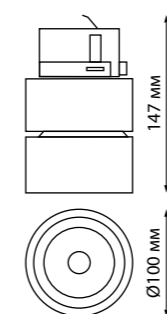

358787, 358788