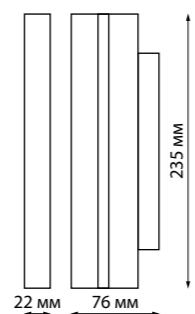

358538, 358539, 358542, 358543