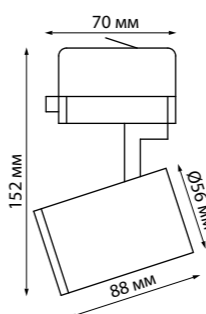

370648, 370649