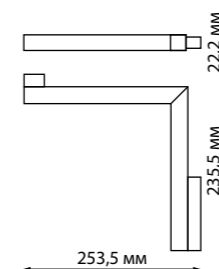

358607, 358608