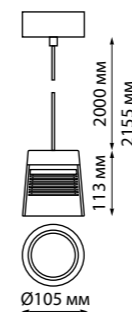

ARTIK

358644

358648

358647

ARTIK