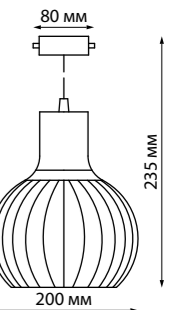

VETERUM

370545 IP 20 Светильник однофазный трековый
Металл
GU10 50 Вт 230 В
Угол поворота 180°

370546 IP 20 Светильник однофазный трековый
Металл
GU10 50 Вт 220 В
Угол поворота 90°

370551 IP 20 Светильник однофазный трековый
Металл
GU10 50 Вт 230 В
Угол поворота 90°

VETERUM

370562 IP 20 Светильник однофазный трековый
Длина провода 1 м – не регулируемый
Металл
E27 60 Вт 230 В

ZELLE

370421 IP 20 Светильник однофазный трековый
Длина провода 1 м
Металл
E27 50 Вт 220 В

370425