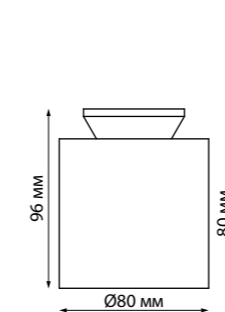

358155
IP 20
Светильник подвесной
Длина провода 1 м
Корпус – алюминий/
рассеиватель – пластик
6 Вт 220В 540 Лм 4000 К
Цвет LED белый
Угол поворота 360°
Угол рассеивания 36°
(Д*Ш) 100*100 мм

358158

BALL

ELINA