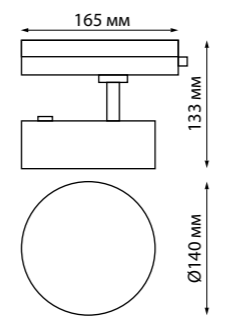

358755 IP 20
358756 Светильник однофазный трековый светодиодный
358757
Алюминий/пластик
24 Вт 100-265 В 2100 Лм 4000 К
Цвет LED белый
Угол поворота 350°
Угол рассеивания 120°

358767 IP 20
358768 Светильник однофазный трековый светодиодный
358769
Длина ровода 1,2 м
Алюминий/пластик
30 Вт 100-265 В 2600 Лм 4000 К
Цвет LED белый
Угол рассеивания 120°

358755, 358756, 358757