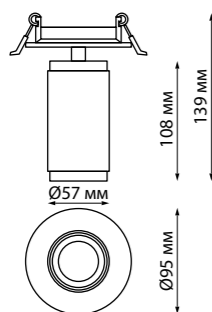

358689
358690
358691
358692

IP 20 **Светильник встраиваемый**
светодиодный
Алюминий
10 Вт 100-265 В
900 Лм 4000 К
Цвет LED белый
Врезное отверстие Ø 75 мм
Высота встраиваемой части 60 мм
Угол рассеивания 40°

358693
358694
358695
358696

IP 20 **Светильник встраиваемый**
светодиодный
Алюминий
20 Вт 100-265 В
1800 Лм 4000 К
Цвет LED белый
Врезное отверстие Ø 95 мм
Высота встраиваемой части 68 мм
Угол рассеивания 40°

358697
358698
358699
358700

IP 20 **Светильник встраиваемый**
светодиодный
Алюминий
30 Вт 100-265 В
2700 Лм 4000 К
Цвет LED белый
Врезное отверстие Ø 115 мм
Высота встраиваемой части 80 мм
Угол рассеивания 40°

358701
358702
358703
358704

IP 20 **Светильник встраиваемый**
светодиодный
Алюминий
40 Вт 100-265 В
3600 Лм 4000 К
Цвет LED белый
Врезное отверстие Ø 145 мм
Высота встраиваемой части 92 мм
Угол рассеивания 40°

370745, 370746, 370747