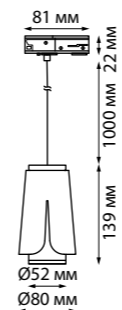

370834, 370835