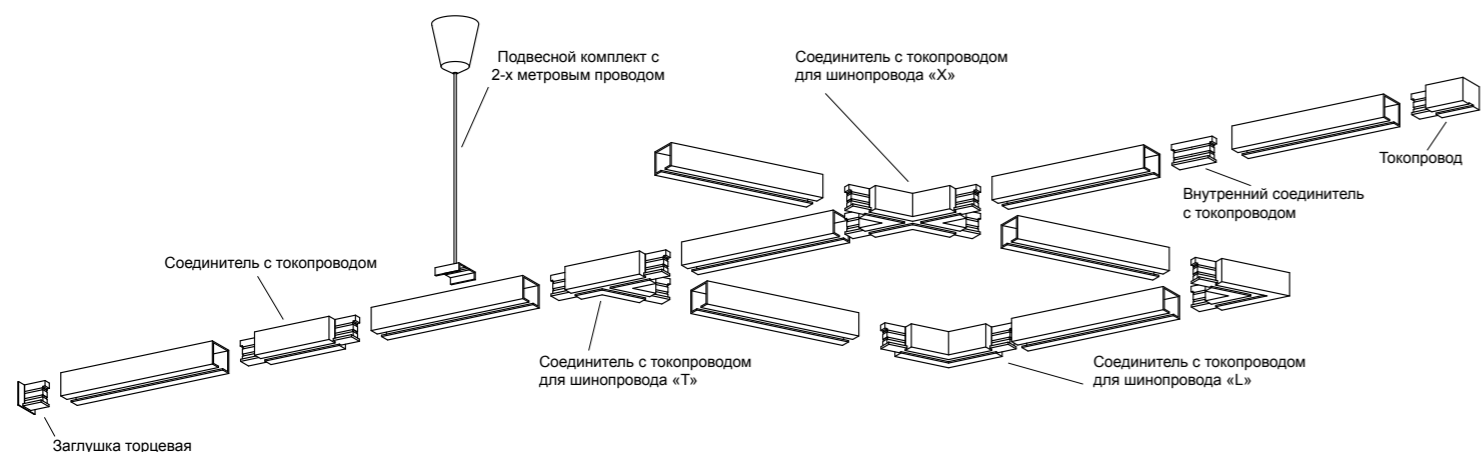

3-Х ФАЗНЫЙ (ЧЕТЫРЕХЖИЛЬНЫЙ) ШИНОПРОВОД И КОМПЛЕКТУЮЩИЕ

135036, 135038, 135040 белый

135037, 135039, 135041 черный

135036 IP 20
135037 3-х фазный (четырёхжильный) шинпровод с токопроводом (адаптером) и заглушкой
Алюминиевый корпус с медными проводниками в оболочке из поликарбоната
220 В 50-60 Гц 16А
↔ 1000*36 мм

135042 белый

135043 черный

135050 белый

135038 ↔ 2000*36 мм

135039 ↔ 3000*36 мм

135042 IP 20
135043 Внутренний соединитель с токопроводом
Пластик
220 В 50-60 Гц 16А
↔ 68*20 мм

135044 белый

135045 черный

135051 черный

135044 Заглушка торцевая
135045 ↔ 31*32 мм

135046 Соединитель с токопроводом левый
135047 ↔ 65*32 мм

135046 белый

135047 черный

135052 белый

135048 Соединитель с токопроводом правый
135049 ↔ 65*32 мм

135048 белый

135049 черный

135053 черный

135050 Соединитель с токопроводом прямой внешний
135051 ↔ 100*32 мм

135052 Соединитель с токопроводом для шинпровода «Х»
135053 ↔ 100*32 мм

135054 белый

135055 черный

135066 белый

135054 Соединитель правый внешний с токопроводом для шинпровода «Т»
135055 ↔ 100*66 мм

135056 Соединитель левый внешний с токопроводом для шинпровода «Т»
135057 ↔ 100*66 мм

135056 белый

135057 черный

135067 черный

135058 Соединитель правый внутренний с токопроводом для шинпровода «Т»
135059 ↔ 100*66 мм

135060 Соединитель левый внутренний с токопроводом для шинпровода «Т»
135061 ↔ 100*66 мм

135058 белый

135059 черный

135068 белый

135062 Соединитель внешний с токопроводом для шинпровода «L»
135063 ↔ 66*66 мм

135064 Соединитель внутренний с токопроводом для шинпровода «L»
135065 ↔ 66*66 мм

135060 белый

135061 черный

135069 черный

135066 Гибкий соединитель с токопроводом для шинпровода
135067 ↔ 175*32 мм

135068 Усилитель внутреннего стыка
135069 Алюминий
↔ 180*32 мм

135062 белый

135063 черный

135072 белый

135070 IP 20
135071 Подвесной комплект с 2-метровым тросом
Пластик/сталь/алюминий

135072 IP 20
135073 Чаша крепления, предназначена для стационарной фиксации прожекторов без использования шинпровода. Имеет обозначенное место входа электрического кабеля. (шинпровод одноместный)
Корпус термопласт
220 В 50-60 Гц 16 А
↔ 100*100 мм

135064 белый

135065 черный

135073 черный

135070 белый

135071 черный

135113 черный

135113 IP 20
Крепление для встраиваемого монтажа трехфазного шинпровода
Металл
(Д*Ш*В) 60.6*104.9*32.7 мм