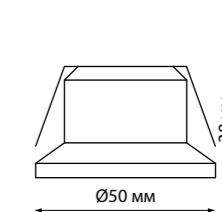

357600, 357907 белый IP 44

357601, 357908 хром

357600
357601

IP 44

**Светильник светодиодный
встраиваемый**

Корпус – алюминий/
рассеиватель – пластик
10 Вт 100-265 В 700 Лм 3000 К
Цвет LED теплый белый
Высота встраиваемой части 35 мм
Врезное отверстие Ø 95 мм
Угол рассеивания 120°

357907
357908

IP 44

**Светильник светодиодный
встраиваемый**

Корпус – алюминий/
рассеиватель – пластик
10 Вт 100-265 В 700 Лм 4000 К
Цвет LED белый
Высота встраиваемой части 35 мм
Врезное отверстие Ø 95 мм
Угол рассеивания 120°

357698 белый

357699 белый

357700 белый

357701 белый

357698

IP 20

**Светильник светодиодный
встраиваемый**

Алюминий
3 Вт 160-265 В 200 Лм 3000 К
Цвет LED теплый белый
Врезное отверстие Ø 30 мм
Высота встраиваемой части 50 мм

357699

IP 20

**Светильник светодиодный
встраиваемый**

Алюминий
3 Вт 160-265 В 200 Лм 3000 К
Цвет LED теплый белый
Врезное отверстие Ø 40 мм
Высота встраиваемой части 28 мм

357700

IP 20

**Светильник светодиодный
встраиваемый**

Алюминий
3 Вт 160-265 В 200 Лм 3000 К
Цвет LED теплый белый
Врезное отверстие Ø 40 мм
Высота встраиваемой части 28 мм

357701

IP 20

**Светильник светодиодный
встраиваемый**

Алюминий
3 Вт 160-265 В 200 Лм 3000 К
Цвет LED теплый белый
Врезное отверстие Ø 40 мм
Высота встраиваемой части 28 мм

DRUM

DOT

357694, 357695 белый

357694

357696, 357697 белый

357696

IP 20

**Светильник светодиодный
встраиваемый**

Алюминий
10 Вт 160-265 В 650 Лм 3000 К
Цвет LED теплый белый
Врезное отверстие Ø 80 мм
Высота встраиваемой части 75 мм
Угол рассеивания 24°

IP 20

**Светильник светодиодный
встраиваемый**

Алюминий
10 Вт 160-265 В 650 Лм 3000 К
Цвет LED теплый белый
Врезное отверстие Ø 80 мм
Высота встраиваемой части 75 мм
Угол рассеивания 24°

357695

IP 20

**Светильник светодиодный
встраиваемый**