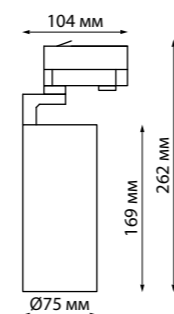

358257, 358258