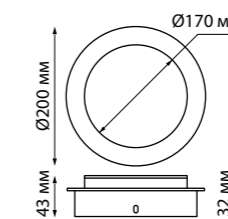

IP 20
Светильник светодиодный накладной
Корпус – алюминий/
рассеиватель – акрил
11 Вт 110-240 В
940 Лм 3000 К
Цвет LED теплый белый
Угол поворота 355°
Угол рассеивания 120°

357857