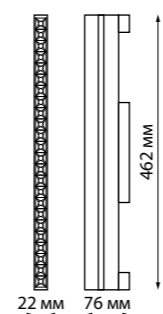

358540, 358541, 358544, 358545