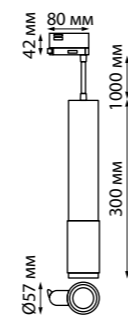

370772, 370773, 370774

370772 черный

370773 белый

370774 золото

370772
370773
370774

IP 20 
Светильник трехфазный трековый
Длина провода 1 м
Алюминий
GU10 50 Вт 220 В

370766, 370767, 370768

370766
370767
370768