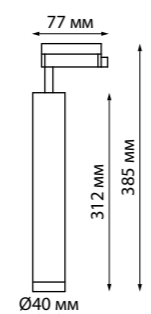

ARTE

357885, 357886