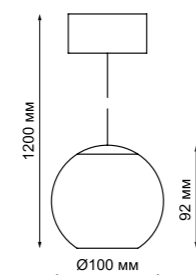

358155
IP 20
Светильник подвесной
Длина провода 1 м
Корпус – алюминий/
рассеиватель – пластик
6 Вт 220В 540 Лм 4000 К
Цвет LED белый
Угол поворота 360°
Угол рассеивания 36°
(Д*Ш) 100*100 мм

358155