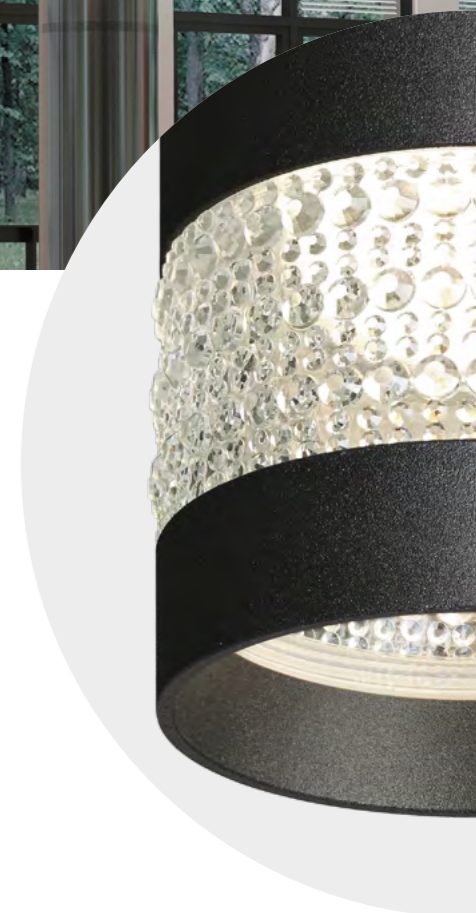

370677 IP 20 ☐
370678 Светильник накладной
Алюминий/акрил
GU10 9 Вт LED 220-240 В
(Ш*В) Ø 65*115 мм

370679 IP 20 ☐
370680 Светильник накладной
Алюминий/акрил
GU10 9 Вт LED 220-240 В
(Ш*В) Ø 65*125 мм

IP 20 ☐
Светильник накладной
Алюминий/акрил
GU10 max 9 Вт LED 235 В
(Д*Ш*В) 65*65*117 мм

370730 белый