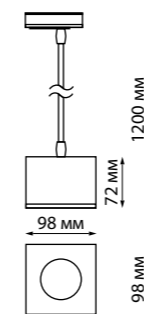

358661, 358662, 358674