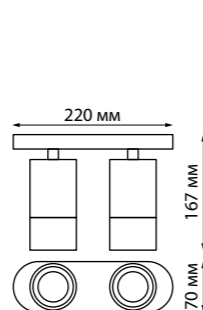

370737, 370738