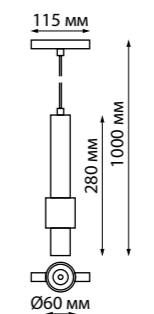

358552, 358553