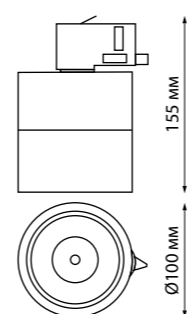

358779, 358780