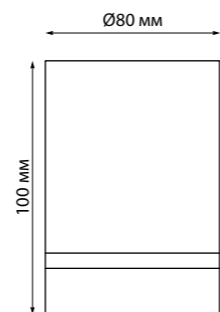

357684 IP 20 **Светильник светодиодный накладной**
357685 Корпус – алюминий/рассеиватель – пластик
357686 9 Вт 160-265 В 450 Лм 3000 К
357905 Цвет LED теплый белый
Угол рассеивания 120°

357684, 357685, 357686, 357905