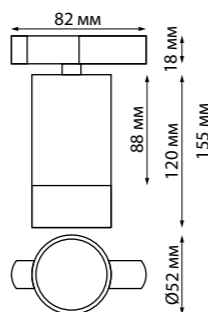

NEW

IP 20
Светильник однофазный
двухжильный трековый
Алюминий/акрил
GU10 max 9 Вт LED 220 В
Угол поворота 340°

370860, 370861, 370862, 370863