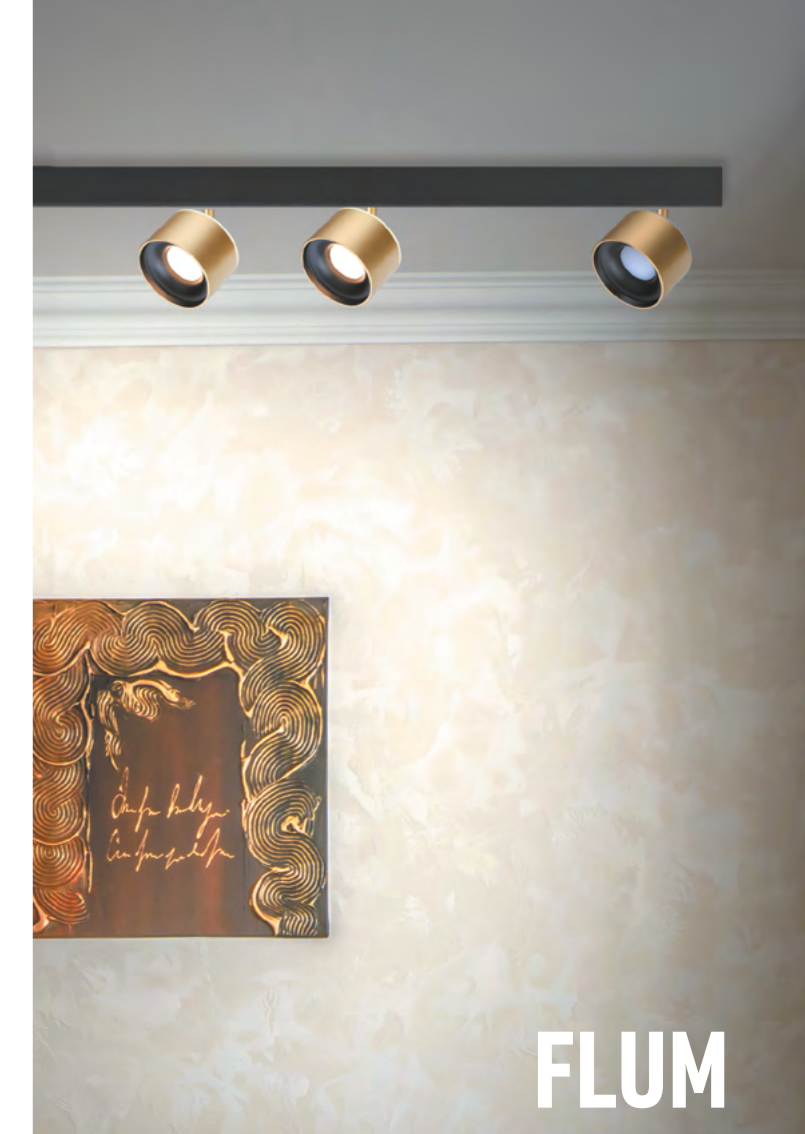

3000 K

4000 K

6000 K

FLUM