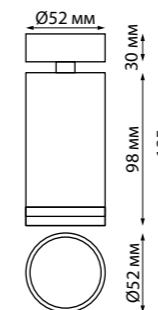

370884, 370885, 370886, 370887

NEW

NEW

370888
370889
370890
370891

370884
370885
370886
370887

IP 20
Светильник накладной
Алюминий/акрил
GU10 max 9 Вт LED 220 В

IP 20
Светильник накладной
Алюминий/акрил
GU10 max 9 Вт LED 220 В
Угол поворота 340°