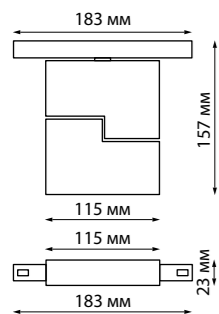

358467
358468

IP 20 Трековый светильник для низковольтного шинопровода
Алюминий
12 Вт 48 В 960 Лм 4000 К
Цвет LED белый
Угол поворота 90°
Угол рассеивания 24°

358465, 358466, 358467, 358468