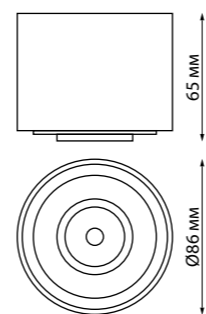

358811 IP 20
358812 **Светильник накладной светодиодный**
Алюминий
9 Вт 220 В 770 Лм 4000 К
Цвет LED белый
Угол поворота 340°
Угол рассеивания 18°
(Д*Ш*В) 86*86*65 мм

358811, 358812