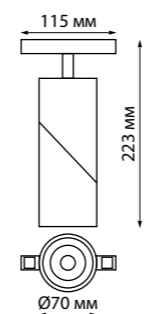

358550
358551
358552
358553

IP 20
Трековый светильник для низковольтного шинпровода
Длина провода 1 м
Алюминий
12 Вт 48 В 960 Лм 4000 К
Цвет LED белый
Угол рассеивания 24°

358546, 358547