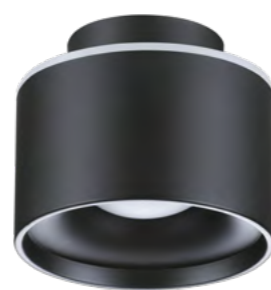

358967 белый
358968 черный
358969 бронза светлая

358970 белый

358971 черный

358972 бронза светлая