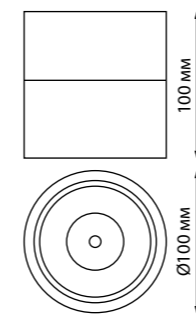

358781 черный
358782 белый

358597
358598

IP 20 
Светильник накладной
светодиодный
Алюминий/пластик
30 Вт 175-245 В
2700 Лм 4000 К
Угол поворота 355°
Угол рассеивания 38°

358597, 358598

358773, 358774

358781, 358782