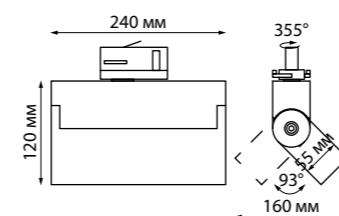

358595
358596

IP 20 □
Светильник трехфазный трековый светодиодный
Корпус алюминий/
рассеиватель стекло
30 Вт 175-245 В
2700 Лм 4000 К
Цвет LED белый
Угол поворота 355°
Угол рассеивания 38°

358326
358667

IP 33 ⊕
Светильник трехфазный трековый светодиодный
Алюминий
25 Вт 110-265 В
3000 Лм 4000 К
Цвет LED белый
Угол поворота 93°/355°
Угол рассеивания 30°

IP 33 ⊕
Светильник трехфазный трековый светодиодный
Алюминий
13 Вт 110-265 В
1560 Лм 4000 К
Цвет LED белый
Угол поворота 93°/355°
Угол рассеивания 30°

IP 20 ⊕
Светильник трехфазный трековый светодиодный
Корпус – алюминий/
рассеиватель – стекло
20 Вт 100-240 В
2200 Лм 4000 К
Цвет LED белый
Угол поворота 350°
Угол рассеивания 40°

358326, 358667