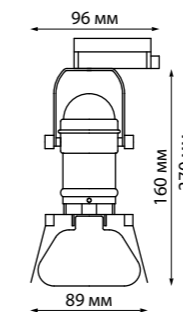

370408, 370409

UFO