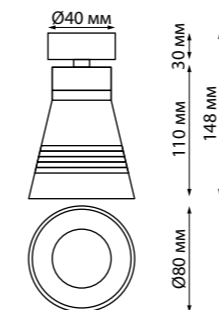

370856, 370857