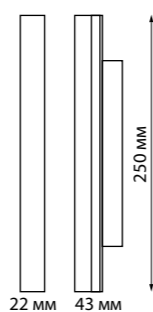

358613, 358614, 358617,
358618, 358621, 358622