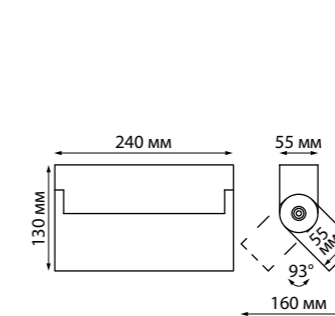

358320, 358322