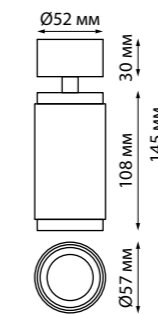

370753 золото

370754 IP 20 
370755 Светильник накладной
370756 Алюминий
GU10 50 Вт 220 В

370754 черный

370755 белый

370756 золото

370751, 370752, 370753

370754, 370755, 370756

MAIS