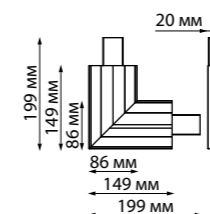

ITER

135077 IP 20
135078 Светильник без драйвера для арт. 358160, 358161
Алюминий
3 Вт 220-240 В 240 Лм 4000 К
Цвет LED белый
Угол рассеивания 100°
(Д*Ш*В*) 138x138*18,5*80 мм

135117 IP 20
135118 Светильник без драйвера для арт. 358160, 358161
Алюминий
6 Вт 36 LED SMD2835
220-240 В 555 Лм 4000 К
Цвет LED белый
Угол рассеивания 108°
(Д*Ш*В*) 258*138*80 мм

IP 20
Светильник подвесной светодиодный
В комплекте: сетевой кабель (длина 1,5 м) с декоративной чашей, подвесной комплект (длина тросов 1,5 м), соединитель прямой, пластина для укрепления соединений
Алюминий
30 Вт вниз + 10 Вт вверх 220-240 В
2336 Лм вниз + 904 Лм вверх 4000 К
Цвет LED белый
Угол рассеивания 100°
(Д*Ш*В*) 1198*18,5*80 мм

135119 IP 20
135120 Светильник без драйвера для арт. 358160
Алюминий
8 Вт 48 LED SMD2835
220-240 В 716 Лм 4000 К
Цвет LED белый
Угол рассеивания 108°
(Д*Ш*В*) 258*258*80 мм

В комплекте с арт. 358160-358161

IP 20
Светильник подвесной светодиодный
В комплекте: сетевой кабель (длина 1,5 м), подвесной комплект (длина тросов 1,5 м), соединитель прямой, пластина для укрепления соединений
Алюминий/пластик
40 Вт вниз + 20 Вт вверх 100-277 В
3950 Лм вниз + 1800 Лм вверх 4000 К
Цвет LED белый
Угол рассеивания 98°

IP 20
Соединитель угловой токопроводящий
Алюминий/пластик PC
6 Вт только вниз
100-277 В 570 Лм 4000 К
Цвет LED белый
Угол рассеивания 98°

В комплекте с арт. 358446

358446

Светильник арт. 358446 в сборе с арт. 135110

ITER