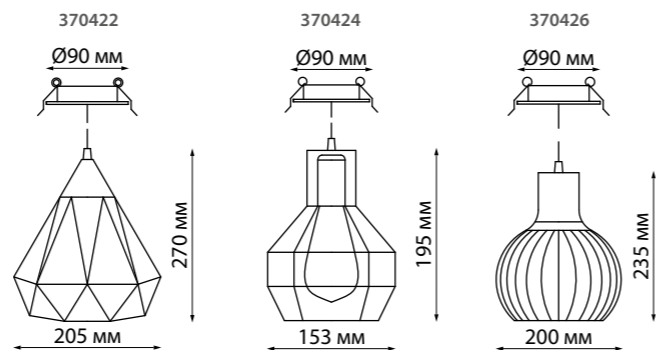

370818 белый

370819 матовое золото

370817, 370818, 370819

370422 черный

370424 черный

370426 черный

370422 IP 20
 370424 Светильник встраиваемый
 370426 Длина провода 1 м
 металл
 E27 50 Вт 220 В
 Высота встраиваемой части 20 мм
 Врезное отверстие 80 мм