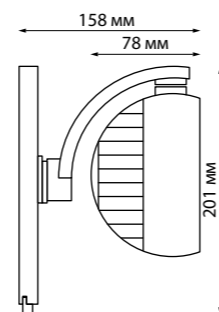

358166, 358167

358326, 358667