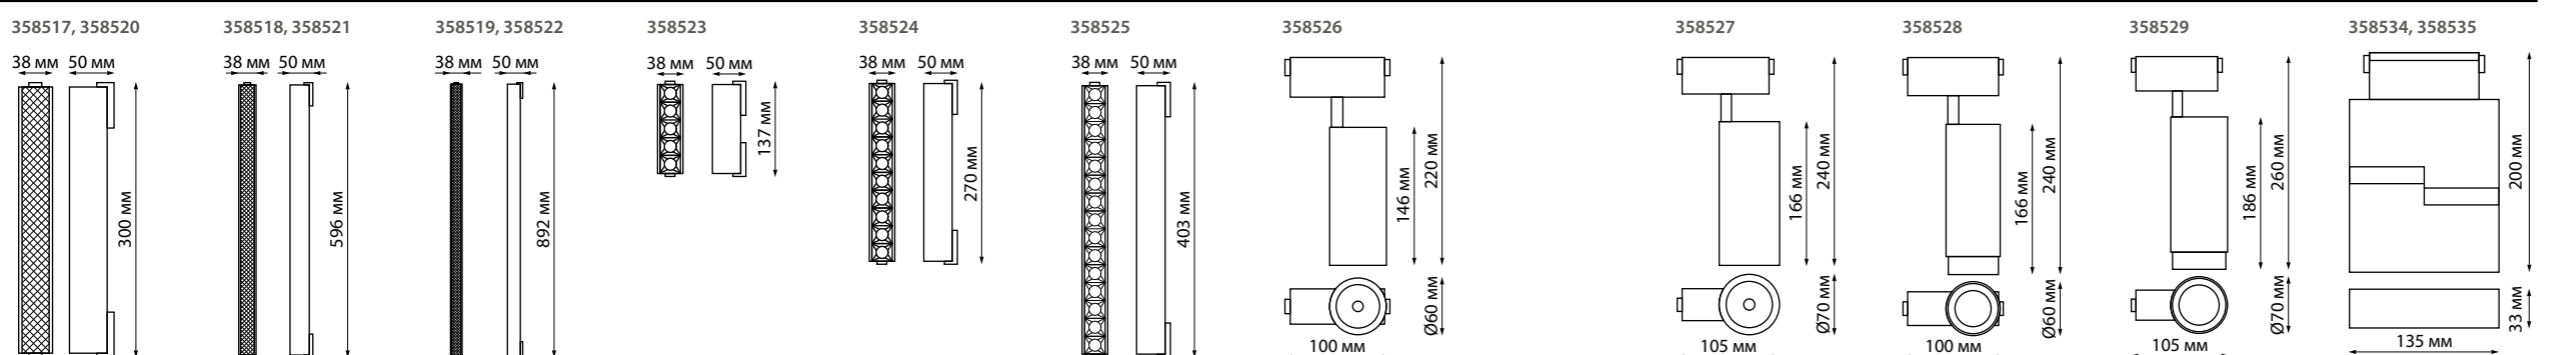

KIT

358517
358520
IP 20 □
Трековый светильник для низковольтного шинопровода
Алюминий/пластик
12 Вт 48 В 960 Лм 4000 К
Цвет LED белый
Угол рассеивания 100°

358518
358521
IP 20 □
Трековый светильник для низковольтного шинопровода
Алюминий/пластик
24 Вт 48 В 1920 Лм 4000 К
Цвет LED белый
Угол рассеивания 100°

358519
358522
IP 20 □
Трековый светильник для низковольтного шинопровода
Алюминий/пластик
36 Вт 48 В 2880 Лм 4000 К
Цвет LED белый
Угол рассеивания 100°

358523
IP 20 □
Трековый светильник для низковольтного шинопровода
Алюминий/пластик
10 Вт 48 В 800 Лм 4000 К
Цвет LED белый
Угол рассеивания 50°

358524
IP 20 □
Трековый светильник для низковольтного шинопровода
Алюминий/пластик
20 Вт 48 В 1600 Лм 4000 К
Цвет LED белый
Угол рассеивания 50°

358525
IP 20 □
Трековый светильник для низковольтного шинопровода
Алюминий/пластик
30 Вт 48 В 2400 Лм 4000 К
Цвет LED белый
Угол рассеивания 50°

358526
IP 20 □
Трековый светильник для низковольтного шинопровода
Алюминий
15 Вт 48 В 1200 Лм 4000 К
Цвет LED белый
Угол поворота по горизонтали 350° по вертикали 90°
Угол рассеивания 38°

358527
IP 20 □
Трековый светильник для низковольтного шинопровода
Алюминий
30 Вт 48 В 2400 Лм 4000 К
Цвет LED белый
Угол поворота по горизонтали 350° по вертикали 90°
Угол рассеивания 38°

358528
IP 20 □
Трековый светильник для низковольтного шинопровода
Алюминий
15 Вт 48 В 1200 Лм 4000 К
Цвет LED белый
Угол поворота по горизонтали 350° по вертикали 90°
Угол рассеивания 15-60°

358529
IP 20 □
Трековый светильник для низковольтного шинопровода
Алюминий
30 Вт 48 В 2400 Лм 4000 К
Цвет LED белый
Угол поворота по горизонтали 350° по вертикали 90°
Угол рассеивания 15-60°