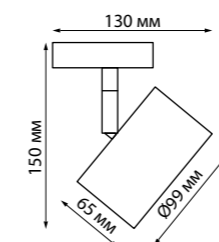

358973 **NEW**
358974
358975

IP 20
Светильник однофазный трековый светодиодный с переключателем цветовой температуры
Корпус – алюминий/рассеиватель – акрил
12 Вт вниз + 3 Вт вверх 110-265 В 1100 Лм 3000, 4000, 6000 К
Цвет LED теплый белый, белый, холодный белый
Угол поворота 355°+ 90°
Угол рассеивания 120°