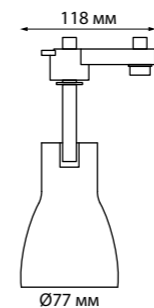

370404, 370405

PIPE