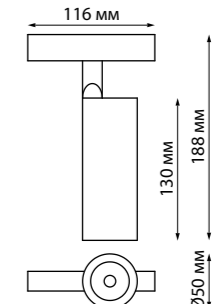

358421, 358422