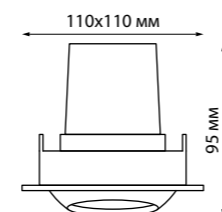

357604

IP 44

**Светильник светодиодный
встраиваемый**

Алюминий
30 Вт 100-265 В 2100 Лм 3000 К
Цвет LED белый
Высота встраиваемой части 75 мм
Врезное отверстие Ø 150 мм
Угол рассеивания 30°
(Ш*В): Ø 170*80 мм

357698

357699

357700

357701