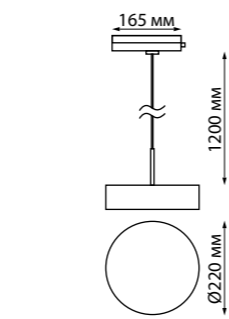

358767, 358768, 358769