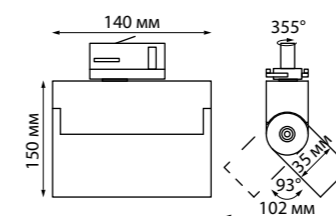

358595
358596

IP 20 □
Светильник трехфазный трековый светодиодный
Корпус алюминий/
рассеиватель стекло
30 Вт 175-245 В
2700 Лм 4000 К
Цвет LED белый
Угол поворота 355°
Угол рассеивания 38°

358326
358667

IP 33 ⊕
Светильник трехфазный трековый светодиодный
Алюминий
25 Вт 110-265 В
3000 Лм 4000 К
Цвет LED белый
Угол поворота 93°/355°
Угол рассеивания 30°

IP 33 ⊕
Светильник трехфазный трековый светодиодный
Алюминий
13 Вт 110-265 В
1560 Лм 4000 К
Цвет LED белый
Угол поворота 93°/355°
Угол рассеивания 30°

IP 20 ⊕
Светильник трехфазный трековый светодиодный
Корпус – алюминий/
рассеиватель – стекло
20 Вт 100-240 В
2200 Лм 4000 К
Цвет LED белый
Угол поворота 350°
Угол рассеивания 40°

358326, 358667