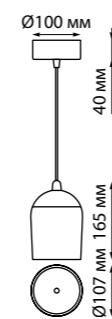

358515

IP 20
Светильник накладной светодиодный
Длина провода 2 м
Алюминий
15 Вт 220 В
1500 Лм 4000 К
Цвет LED белый
Угол поворот 350°
Угол рассеивания 40°

358589

IP 20
Светильник накладной
Длина провода 2 м
Корпус – металл/
рассеиватель – стекло
G9 max 12 Вт LED 220-240 В
Угол рассеивания 340°

NEW

IP 20
Светильник накладной светодиодный
Длина провода 2 м
Корпус – металл/алюминий,
рассеиватель – пластик
9 Вт вверх + 9 Вт вниз
220-240 В
480 Лм вверх + 480 Лм вниз
4000 К
Цвет LED белый
Угол рассеивания 120°

IP 20
Светильник накладной светодиодный
Длина провода 2 м
Корпус – металл/алюминий,
рассеиватель – пластик
9 Вт вверх + 9 Вт вниз
220-240 В
480 Лм вверх + 480 Лм вниз
4000 К
Цвет LED белый
Угол рассеивания 120°

358515