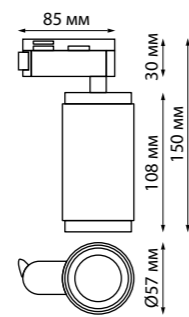

358495
358496
358497

IP 20
Светильник однофазный трековый светодиодный
Алюминий
12 Вт 220 В 1080 Лм
4000 К
Цвет LED белый
Угол поворота 340°
Угол рассеивания 38°

358501
358502
358503

IP 20
Светильник однофазный трековый светодиодный
Длина провода 1 м
Алюминий
12 Вт 220 В
1080 Лм 4000 К
Цвет LED белый
Угол рассеивания 38°

358495, 358496, 358497