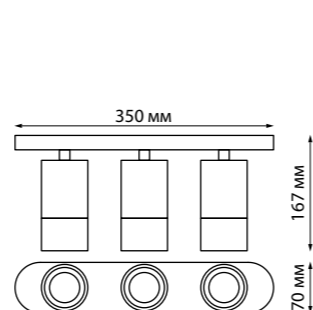

370739, 370740