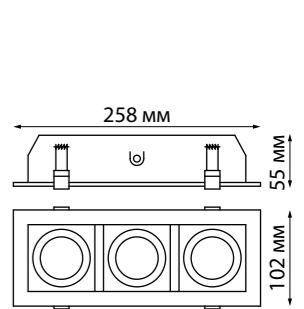

GESSO

IP 20 Светильник встраиваемый карданный светодиодный
Алюминий
2*24 Вт 100-265 В 4320 Лм 4000 К
Цвет LED белый
Врезное отверстие 265*150 мм
Высота встраиваемой части 130 мм
Угол поворота 0-25°
Угол рассеивания 24°

IP 20 Светильник встраиваемый карданный светодиодный
Алюминий
3*24 Вт 100-265 В 6480 Лм 4000 К
Цвет LED белый
Врезное отверстие 400*150 мм
Высота встраиваемой части 130 мм
Угол поворота 0-25°
Угол рассеивания 24°

IP 20 Светильник встраиваемый карданный светодиодный
Алюминий
24 Вт 100-265 В 2160 Лм 4000 К
Цвет LED белый
Врезное отверстие 150*150 мм
Высота встраиваемой части 130 мм
Угол поворота 0-25°
Угол рассеивания 24°

358441

358442

358440

IP 20 Светильник встраиваемый карданный
Алюминий
GU10 50 Вт 220 В
Врезное отверстие 85*85 мм
Высота встраиваемой части 55 мм
Угол поворота 8°

370713

IP 20 Светильник встраиваемый карданный
Алюминий
GU10 50 Вт 220 В
Врезное отверстие 160*85 мм
Высота встраиваемой части 55 мм
Угол поворота 8°

370714

IP 20 Светильник встраиваемый карданный
Алюминий
GU10 50 Вт 220 В
Врезное отверстие 235*85 мм
Высота встраиваемой части 55 мм
Угол поворота 8°

358430

IP 20 Модуль в комплекте с драйвером
Алюминий
10 Вт 220-240 В 960 Лм 4000 К
Цвет LED белый
Угол рассеивания 36°
(Ш*В) Ø 50*55 мм

358431

IP 20 Модуль в комплекте с диммируемым драйвером
Алюминий
10 Вт 220-240 В 960 Лм 4000 К
Цвет LED белый
Угол рассеивания 36°
(Ш*В) Ø 50*55 мм

GESSO

370714