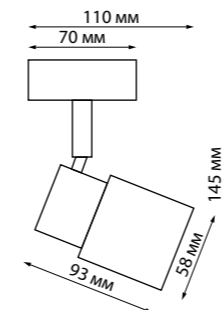

370922 IP 20
370923 Светильник накладной
Металл
NEW GU10 50 Вт 220 В
Угол поворота 350°/90°

370928 IP 20
370929 Светильник накладной
Металл
NEW GU10 50 Вт 220 В
Угол поворота 350°/90°

370922, 370923