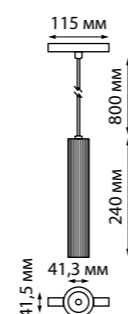

NEW

358990

IP 20
Трековый светильник для низковольтного шинпровода
 Длина провода 0,8 м
 Алюминий
 15 Вт 48 В 1600 Лм 4000 К
 Цвет LED белый
 Угол рассеивания 24°

FLUM

358988

358990

358979 белый

358980 черный