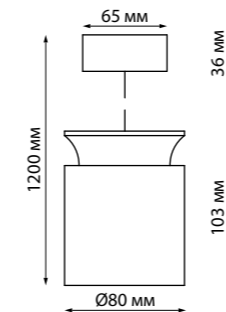

358155
IP 20
Светильник подвесной
Длина провода 1 м
Корпус – алюминий/
рассеиватель – пластик
6 Вт 220В 540 Лм 4000 К
Цвет LED белый
Угол поворота 360°
Угол рассеивания 36°
(Д*Ш) 100*100 мм

358157

BALL

ELINA