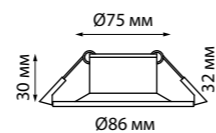

NEW

370639
370640
370641
370642
NEW 370843

IP 20
Светильник встраиваемый
Алюминий
GU10 50 Вт 220 В
Высота встраиваемой части 30 мм
Врезное отверстие 75 мм

Светильники в сборе с рамками и кольцами
(арт. 357585-357587, 357589, 358591-357599, 357909, 357911-357924, 370639-370642)

370639-370642, 370843