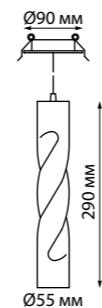

357902, 357903, 357904