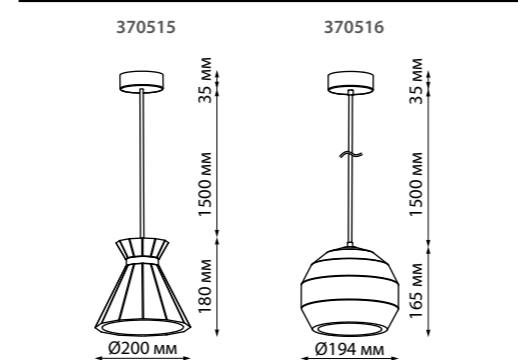

370465
370466

Светильник накладной

Гипс
GU10 50 Вт 220 В
(Ш*В) Ø 70*150 мм, 70x70*150 мм

370515 белый

370516 белый

370515
370516

Светильник накладной

Длина провода 1 м
Гипс
E27 60 Вт 220-240 В