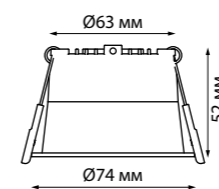

358897, 358898

358899, 358900

358901, 358902

358901 **NEW**
358902

IP 20
Светильник встраиваемый светодиодный
Корпус алюминий/
рассеиватель пластик
12 Вт 220 В 840 Лм 4000 К
Цвет LED белый
Врезное отверстие Ø 88 мм
Высота встраиваемой части 63 мм
Угол рассеивания 120°