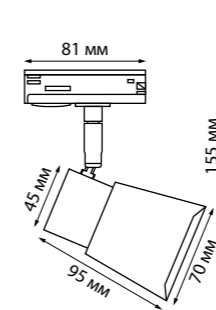

370932, 370933