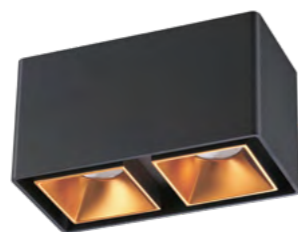

358346 черный

IP 20
Светильник накладной
Алюминий/пластик
10 Вт 220 В
800 Лм 4000 К
Угол рассеивания 36°
(Д*Ш*В) 89*89*100 мм

IP 20
Светильник накладной
Алюминий/пластик
10 Вт 220 В
800 Лм 4000 К
Угол рассеивания 36°
(Д*Ш*В) 94*94*100 мм

358489 черный/золото