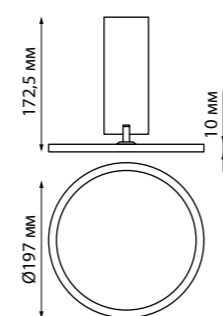

IP 20
Светильник накладной
Алюминий/пластик PC
18 Вт 85-265 В
1700 Лм 4000 К
Цвет LED белый
Угол поворота 355°
Угол рассеивания 120°

IP 20
Светильник накладной
Длина провода 1 м
Алюминий/пластик PC
18 Вт 85-265 В
1700 Лм 4000 К
Цвет LED белый
Угол поворота 355°
Угол рассеивания 120°

358346, 358347