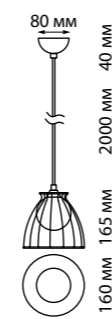

358515

IP 20
Светильник накладной светодиодный
Длина провода 2 м
Алюминий
15 Вт 220 В
1500 Лм 4000 К
Цвет LED белый
Угол поворот 350°
Угол рассеивания 40°

358589

IP 20
Светильник накладной
Длина провода 2 м
Корпус – металл/
рассеиватель – стекло
G9 max 12 Вт LED 220-240 В
Угол рассеивания 340°

NEW

IP 20
Светильник накладной светодиодный
Длина провода 2 м
Корпус – металл/алюминий,
рассеиватель – пластик
9 Вт вверх + 9 Вт вниз
220-240 В
480 Лм вверх + 480 Лм вниз
4000 К
Цвет LED белый
Угол рассеивания 120°

IP 20
Светильник накладной светодиодный
Длина провода 2 м
Корпус – металл/алюминий,
рассеиватель – пластик
9 Вт вверх + 9 Вт вниз
220-240 В
480 Лм вверх + 480 Лм вниз
4000 К
Цвет LED белый
Угол рассеивания 120°

358589