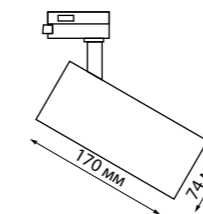

KNOF

358705, 358721
белый/хром

358709, 358725
черный/хром

358706, 358722
белый

358710, 358726
черный/белый

358707, 358723
белый/черный

358711, 358727
черный

358708, 358724
белый/золото

358712, 358728
черный/золото

358705-358712

358721-358728

358705 IP 20 ⚡
358706 Светильник
358707 однофазный
358708 трековый
358709 светодиодный
358710 Алюминий
358711 10 Вт 100-265 В 900
358712 Лм 4000 К
Цвет LED белый
Угол поворота 340°
Угол рассеивания 40°

358721 IP 20 ⚡
358722 Светильник
358723 однофазный
358724 трековый
358725 светодиодный
358726 Алюминий
358727 20 Вт 100-265 В 1800
358728 Лм 4000 К
Цвет LED белый
Угол поворота 340°
Угол рассеивания 40°

358737, 358741, 358745
черный

358738, 358742, 358746
белый

358737 IP 20 ⚡
358738 Светильник однофазный трековый светодиодный с переключателем цветовой температуры
Алюминий
10 Вт 100-265 В 900 Лм 3000, 4000, 6000 К
Цвет LED тёплый белый/ белый/ холодный белый
Угол поворота 340°
Угол рассеивания 60°

358741 IP 20 ⚡
358742 Светильник однофазный трековый светодиодный с переключателем цветовой температуры
Алюминий
20 Вт 100-265 В 1800 Лм 3000, 4000, 6000 К
Цвет LED тёплый белый/ белый/ холодный белый
Угол поворота 340°
Угол рассеивания 60°

358745 IP 20 ⚡
358746 Светильник однофазный трековый светодиодный с переключателем цветовой температуры
Алюминий
30 Вт 100-265 В 2700 Лм 3000, 4000, 6000 К
Цвет LED тёплый белый/ белый/ холодный белый
Угол поворота 340°
Угол рассеивания 60°

358737-358738

358741-358742

358745-358746

Вид сзади
арт. 358737-358748

NAIL