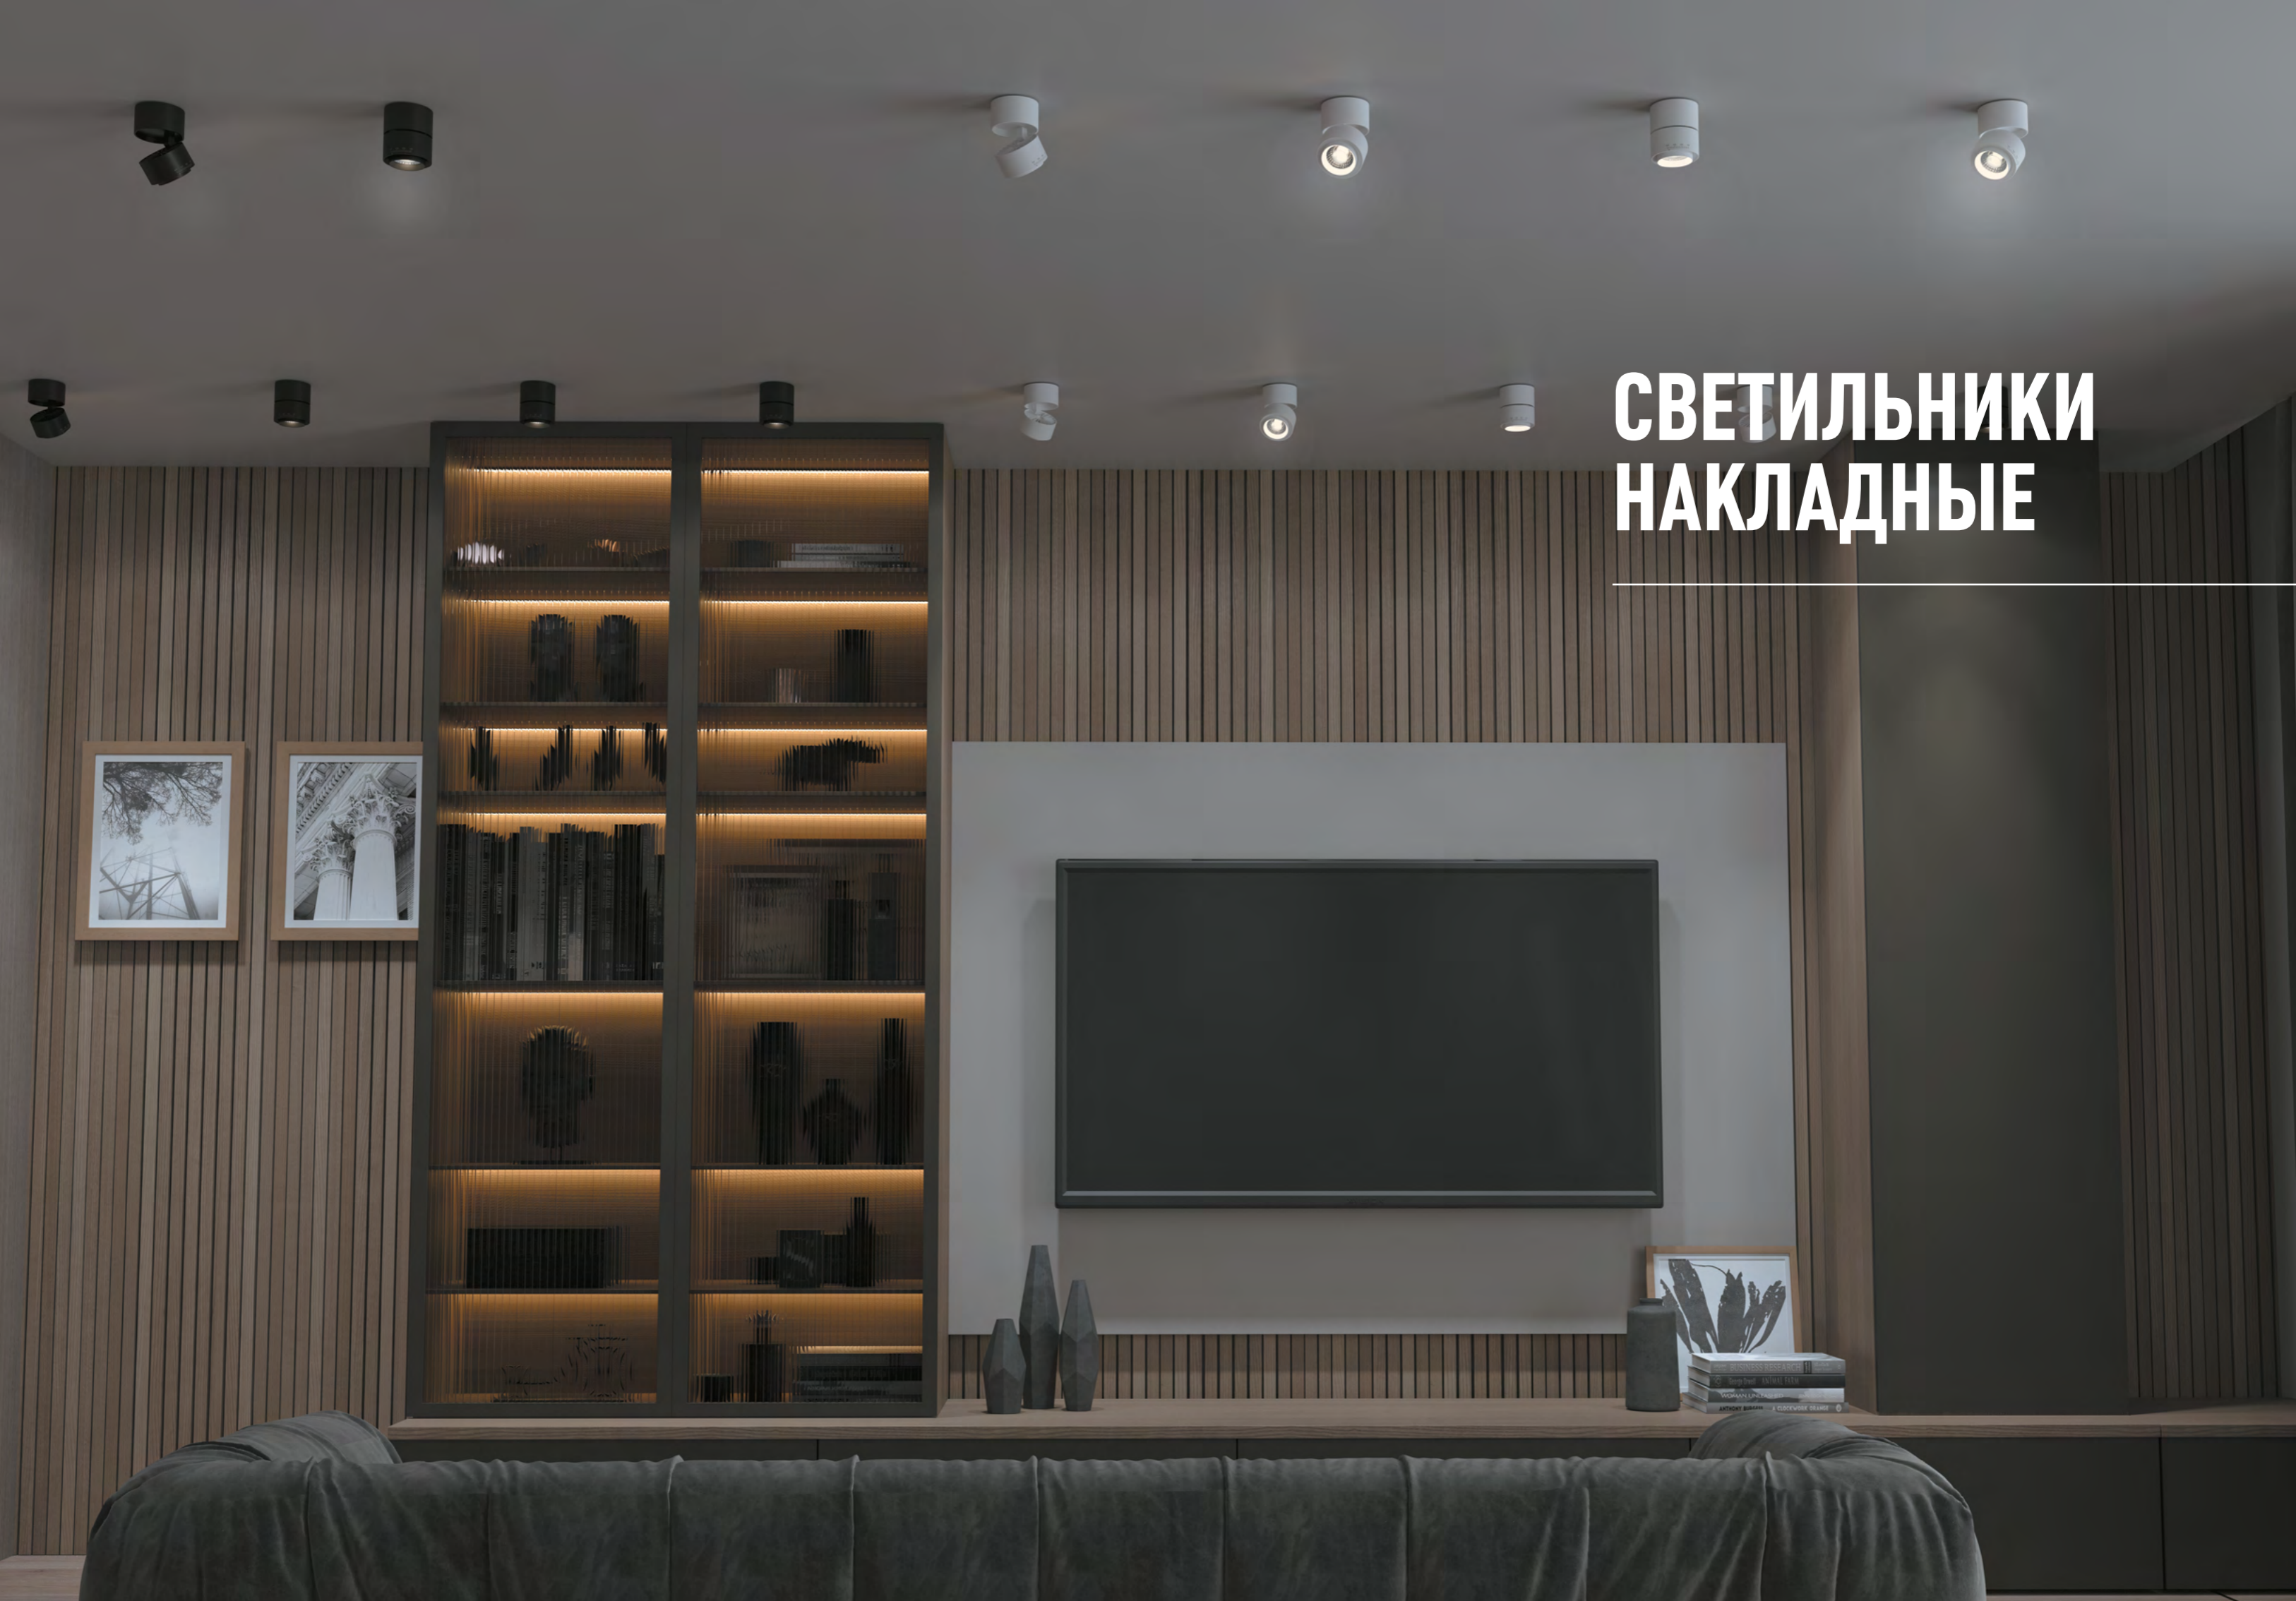

YESO

СВЕТИЛЬНИКИ НАКЛАДНЫЕ

ALBA

ALBA

358982
бронза светлая/черный

358983
бронза светлая/черный

358984
бронза светлая/черный

358987
бронза светлая/черный