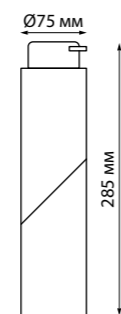

357837, 357838, 358663, 358664