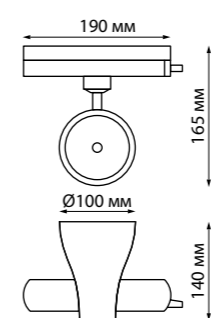

358438, 358439