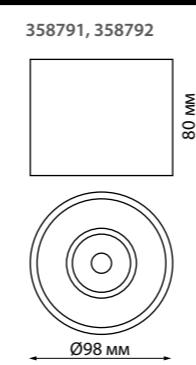

PROMETA

358749 IP 20 **Светильник накладной светодиодный**
358750 **358751** Алюминий/пластик
24 Вт 100-265 В 2100 Лм 4000 К
Цвет LED белый
Угол поворота 350°
Угол рассеивания 120°

358761 IP 20 **Светильник накладной светодиодный**
358762 **358763** Длина провода 2 м
Алюминий/пластик
30 Вт 100-265 В 2600 Лм 4000 К
Цвет LED белый
Угол рассеивания 120°

358791 IP 20 **Светильник накладной светодиодный**
358792 Алюминий/японский акрил
15 Вт 110-265 В 1600 Лм 4000 К
Цвет LED белый
Угол рассеивания 120°

358793 **358794** IP 20 **Светильник накладной светодиодный**
Длина провода 2 м
Алюминий/японский акрил
15 Вт 110-265 В 1600 Лм 4000 К
Цвет LED белый
Угол рассеивания 120°

BIND