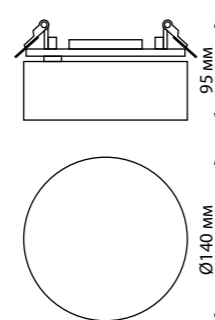

358752 IP 20 ☐
358753 Светильник встраиваемый светодиодный
358754
Алюминий/пластик
24 Вт 100-265 В 2100 Лм 4000 К
Цвет LED белый
Врезное отверстие Ø 115 мм
Высота встраиваемой части 33 мм
Угол поворота 350°
Угол рассеивания 120°

358764 IP 20 ☐
358765 Светильник встраиваемый светодиодный
358766
Длина провода 2 м
Алюминий/пластик
30 Вт 100-265 В 2600 Лм 4000 К
Цвет LED белый
Врезное отверстие Ø 75 мм
Высота встраиваемой части 33 мм
Угол рассеивания 120°

358752, 358753, 358754