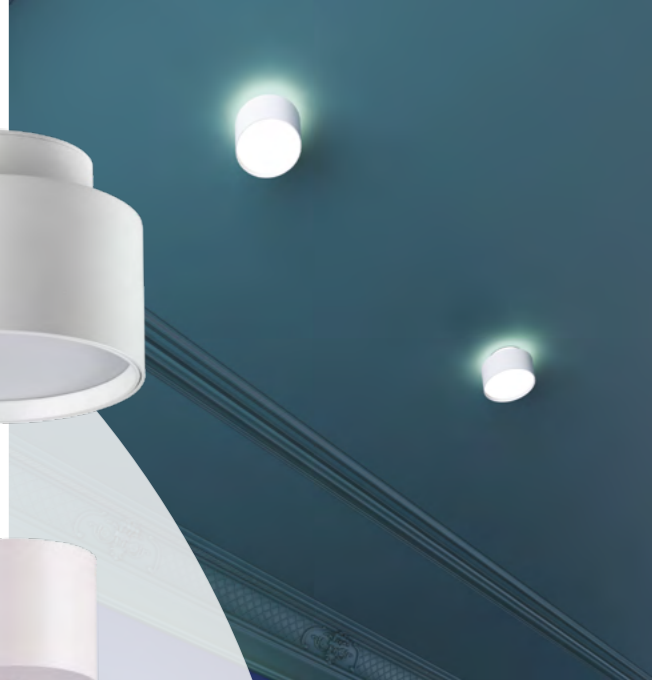

358155
IP 20
Светильник подвесной
Длина провода 1 м
Корпус – алюминий/
рассеиватель – пластик
6 Вт 220В 540 Лм 4000 К
Цвет LED белый
Угол поворота 360°
Угол рассеивания 36°
(Д*Ш) 100*100 мм

BALL

ELINA