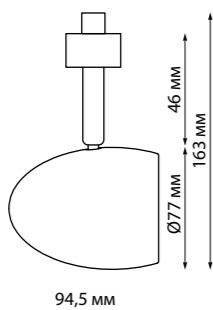

ZELLE

370421
черный

370421 IP 20 Светильник однофазный трековый
Длина провода 1 м
Металл
E27 50 Вт 220 В

370423
черный

370425
черный

370545

370546, 370547

370548