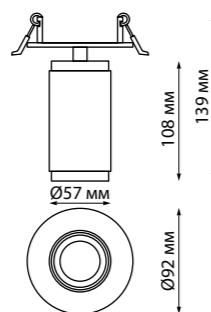

370748, 370749, 370750