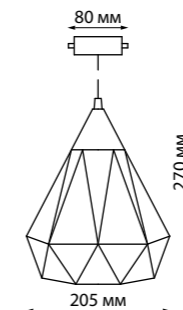

VETERUM

370545 IP 20 Светильник однофазный трековый
Металл
GU10 50 Вт 230 В
Угол поворота 180°

370546 IP 20 Светильник однофазный трековый
Металл
GU10 50 Вт 220 В
Угол поворота 90°

370551 IP 20 Светильник однофазный трековый
Металл
GU10 50 Вт 230 В
Угол поворота 90°

VETERUM

370562 IP 20 Светильник однофазный трековый
Длина провода 1 м – не регулируемый
Металл
E27 60 Вт 230 В

ZELLE

370421 IP 20 Светильник однофазный трековый
Длина провода 1 м
Металл
E27 50 Вт 220 В

370421