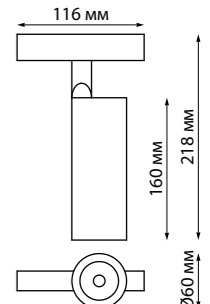

358423, 358424