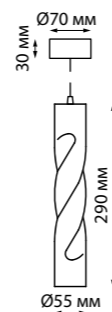

358124, 358125, 358126