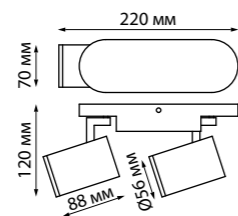

IP 20
Светильник накладной
Алюминий
GU10 50 Вт 220 В
Угол поворота 350°/90°

IP 20
Светильник накладной
Алюминий
GU10 2*50 Вт 220 В
Угол поворота 350°/90°

370553

IP 20
Светильник накладной
Алюминий/металл
GU10 50 Вт 230 В
Угол поворота 90°

370652

IP 20
Светильник накладной
Алюминий
GU10 3*50 Вт 220 В
Угол поворота 350°/90°

370554

IP 20
Светильник накладной
Алюминий/металл
GU10 2*50 Вт 220 В
Угол поворота 90°

370652

370553