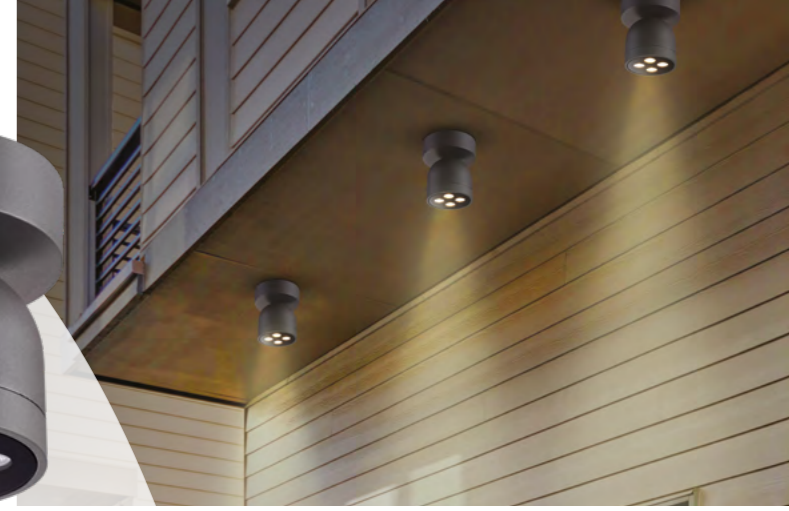

IP 65
Светильник ландшафтный настенный
Корпус – алюминий/
рассеиватель – стекло
10 Вт 4 LED SMD
100-240 В 700 Лм 3000 К
Цвет LED теплый белый
Температурный режим
от -25° до +50° С
Угол рассеивания 120°

358118

IP 65
Светильник ландшафтный настенный
Корпус – алюминий/
рассеиватель – стекло
10 Вт 4 LED SMD
100-240 В 700 Лм 3000 К
Цвет LED теплый белый
Температурный режим
от -25° до +50° С
Угол рассеивания 120°