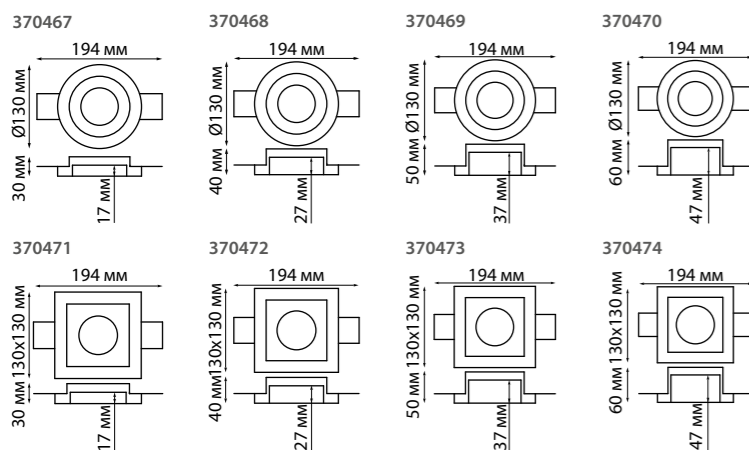

370471, 370472, 370473, 370474 белый