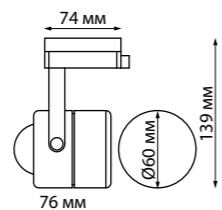

PIPE

370400
370401

IP 20
Светильник однофазный трековый
Длина провода 1 м
Алюминий
GU10 50 Вт 220 В

370412
370413
370427
370428
370429
370430

IP 20
Светильник однофазный трековый
Металл
GU10 50 Вт 220 В
Угол поворота 350°

370414
370415

IP 20
Светильник однофазный трековый
Алюминий
GU10 50 Вт 220 В
Угол поворота 350°

IP 33
Светильник однофазный трековый
Алюминий
GU10 50 Вт 110-265 В

370412, 370413

370414, 370415

370429, 370430

370400, 370401

370404, 370405

PIPE