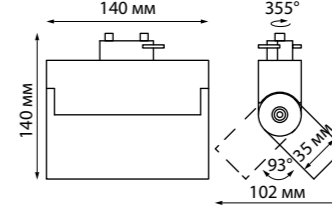

358324
358665

IP 33
Светильник однофазный трековый светодиодный
Алюминий
25 Вт 110-265 В
3000 Лм 4000 К
Цвет LED белый
Угол поворота 93°/355°
Угол рассеивания 30°

358325
358666

IP 33
Светильник однофазный трековый светодиодный
Алюминий
13 Вт 110-265 В
1560 Лм 4000 К
Цвет LED белый
Угол поворота 93°/355°
Угол рассеивания 30°