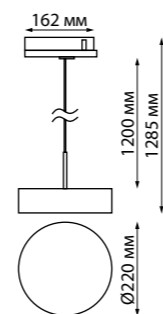

358770, 358771, 358772

358770, 358771, 358772