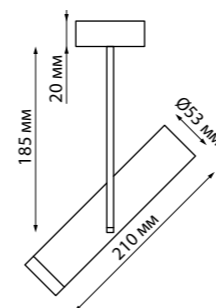

370572, 370573