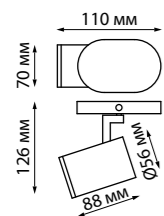

IP 20
Светильник накладной
Алюминий
GU10 50 Вт 220 В
Угол поворота 350°/90°

IP 20
Светильник накладной
Алюминий
GU10 2*50 Вт 220 В
Угол поворота 350°/90°

370553

IP 20
Светильник накладной
Алюминий/металл
GU10 50 Вт 230 В
Угол поворота 90°

370652

IP 20
Светильник накладной
Алюминий
GU10 3*50 Вт 220 В
Угол поворота 350°/90°

370554

IP 20
Светильник накладной
Алюминий/металл
GU10 2*50 Вт 220 В
Угол поворота 90°

370652

370553