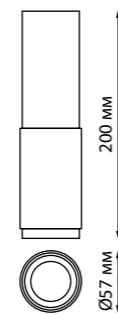

370757 черный 370758 белый 370759 золото

370757, 370758, 370759

370760, 370761, 370762

370751 IP 20 
370752 Светильник накладной
370753 Алюминий
GU10 50 Вт 220 В
Угол поворота 340°

370751 черный

370752 белый