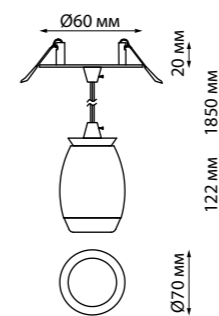

370904, 370905

370906, 370907

370910, 370911

370912, 370913

GENT

358675, 358676,
358677, 358678
белый

💧 IP 54

358683 IP 54
358684 **Светильник накладной
влагозащищенный**
Корпус алюминий/
рассеиватель пластик
10 Вт 100-240 В 800 Лм 4000 К
Цвет LED белый
Угол рассеивания 120°
Размер (Ш*В) Ø 150*40 мм
Размер (Ш*Д*В) 150*150*40 мм