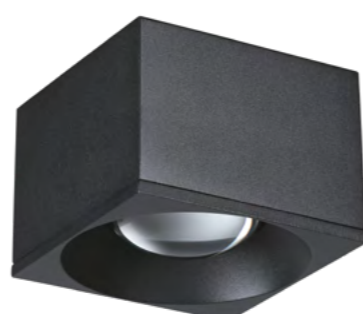

358654 черный