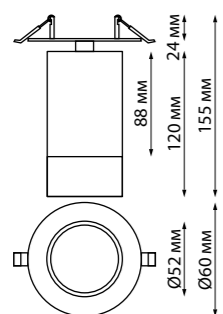

370872, 370873, 370874, 370875