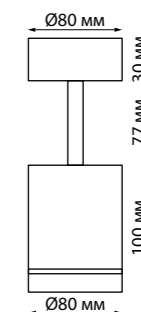

358259, 358260, 358261