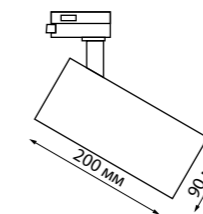

KNOF

358705, 358721
белый/хром

358709, 358725
черный/хром

358706, 358722
белый

358710, 358726
черный/белый

358707, 358723
белый/черный

358711, 358727
черный

358708, 358724
белый/золото

358712, 358728
черный/золото

358705-358712

358721-358728

358705 IP 20 ⚡
358706 Светильник
358707 однофазный
358708 трековый
358709 светодиодный
358710 Алюминий
358711 10 Вт 100-265 В 900
358712 Лм 4000 К
Цвет LED белый
Угол поворота 340°
Угол рассеивания 40°

358721 IP 20 ⚡
358722 Светильник
358723 однофазный
358724 трековый
358725 светодиодный
358726 Алюминий
358727 20 Вт 100-265 В 1800
358728 Лм 4000 К
Цвет LED белый
Угол поворота 340°
Угол рассеивания 40°

358737, 358741, 358745
черный

358738, 358742, 358746
белый

358737 IP 20 ⚡
358738 Светильник однофазный трековый светодиодный с переключателем цветовой температуры
Алюминий
10 Вт 100-265 В 900 Лм 3000, 4000, 6000 К
Цвет LED тёплый белый/ белый/ холодный белый
Угол поворота 340°
Угол рассеивания 60°

358741 IP 20 ⚡
358742 Светильник однофазный трековый светодиодный с переключателем цветовой температуры
Алюминий
20 Вт 100-265 В 1800 Лм 3000, 4000, 6000 К
Цвет LED тёплый белый/ белый/ холодный белый
Угол поворота 340°
Угол рассеивания 60°

358745 IP 20 ⚡
358746 Светильник однофазный трековый светодиодный с переключателем цветовой температуры
Алюминий
30 Вт 100-265 В 2700 Лм 3000, 4000, 6000 К
Цвет LED тёплый белый/ белый/ холодный белый
Угол поворота 340°
Угол рассеивания 60°

358737-358738

358741-358742

358745-358746

Вид сзади
арт. 358737-358748

NAIL