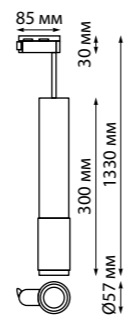

358501, 358502, 358503