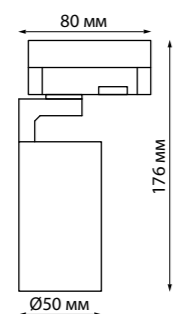

358253, 358254