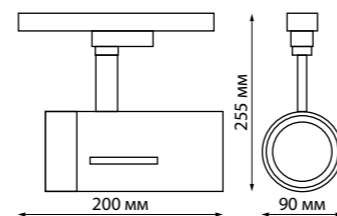

370777 IP 20
370778 Светильник однофазный трековый
370779 Алюминий/акрил
370780 GU10 max 9 Вт LED 235 В
Угол поворота 350°

358593
358594
IP 20
Светильник однофазный
трековый светодиодный
Алюминий/стекло
30 Вт 175-245 В
2700 Лм 4000 К
Цвет LED белый
Угол поворота 350°
Угол рассеивания 38°

358516
IP 20
Светильник однофазный
трековый светодиодный
Алюминий
25 Вт 220 В
2700 Лм 4000 К
Цвет LED белый
Угол поворота 350°
Угол рассеивания 40°

358593, 358594

DEP

KAMP

ELINA