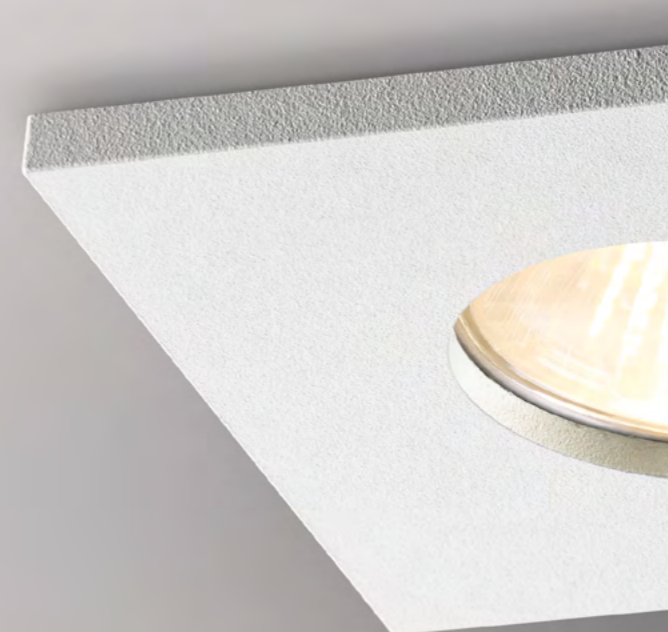

AQUA

IP 44

IP 44

AQUA

370934 белый

370801 черный

370804 белый

370805 черный

370802 хром

370803 матовое золото

370806 хром

370807 матовое золото

370934 IP 44
370801 Светильник встраиваемый
370802 влагозащищенный
370803
Аллюминий/стекло
GU10 50 Вт 220 В
Высота встраиваемой части 18 мм
Диаметр врезного отверстия 70 мм

NEW

370804 IP 44
370805 Светильник встраиваемый
370806 влагозащищенный
370807
Аллюминий/акрил
GU10 50 Вт LED 220 В
Высота встраиваемой части 18 мм
Диаметр врезного отверстия 70 мм

NEW

370934, 370801, 370802, 370803

370804, 370805, 370806, 370807