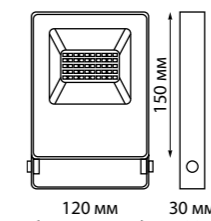

358579 темно-серый

358580 черный

IP 66 
Кольшек
Пластик
Высота 159 мм

358576

358577

358578

358579

Вид сзади