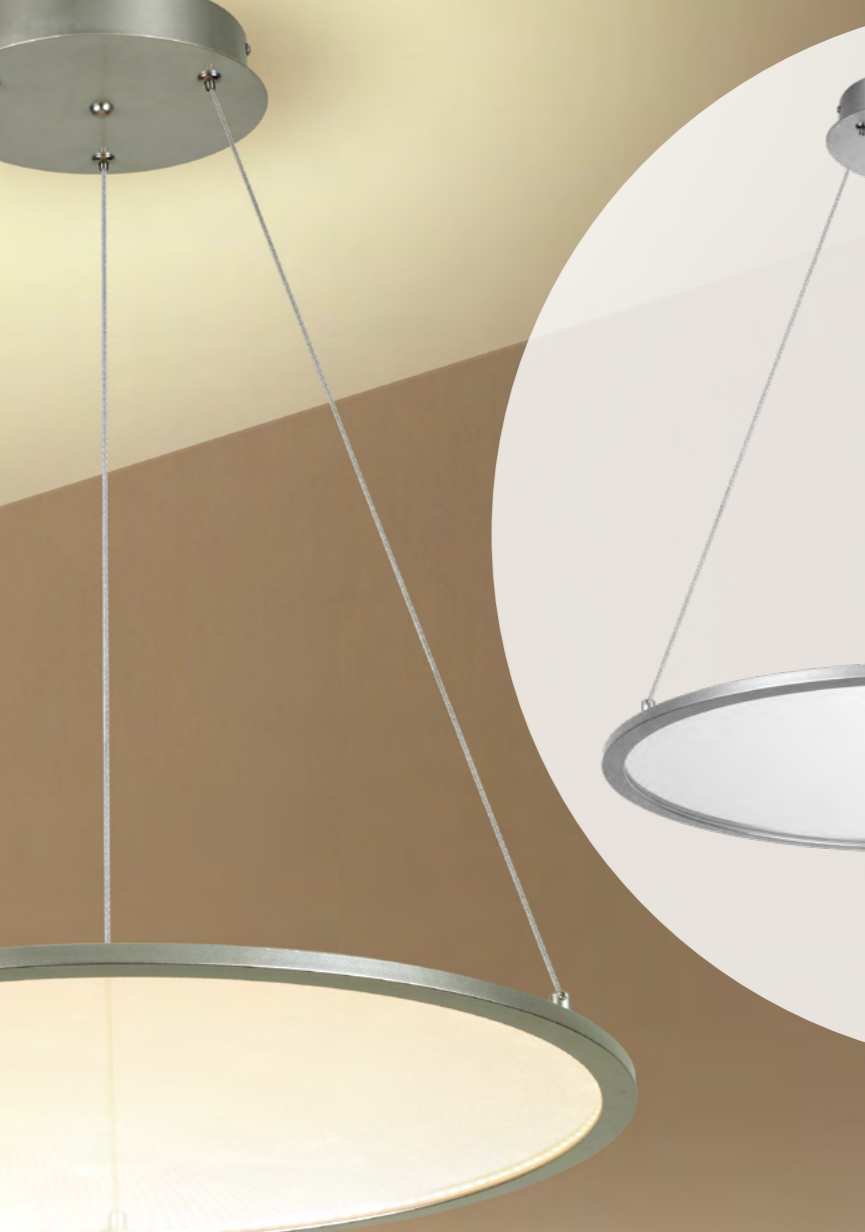

358588 серебро

358588
IP 20
Светильник подвесной диммируемый с пультом управления со сменой цветовой температуры. Беспроводной пульт ДУ (2,4 G) входит в комплект
Алюминий/акрил
40 Вт 220 В 3600 Лм 3000-6000 К
Цвет LED плавный переход от теплого до холодного
Угол рассеивания 360°

358588