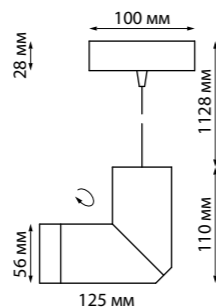

370591
370596
IP 20 
Светильник накладной
Длина провода 1,1 м
Алюминий
GU10 50 Вт 220-240 В
Угол поворота 360°

370591, 370596

370621
370622

370621 белый
370622 черный

IP 20 
Светильник накладной
Длина провода 1 м
Алюминий
GU10 50 Вт 220 В