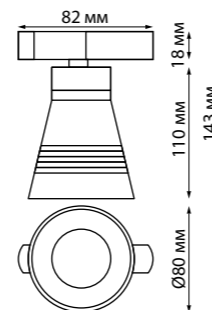

370858, 370859