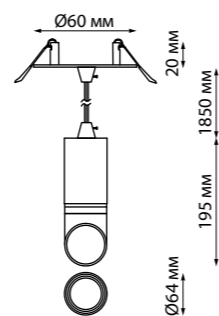

370904, 370905

370906, 370907

370910, 370911

370912, 370913

GENT

358675, 358676,
358677, 358678
белый

💧 IP 54

358683 IP 54
358684 **Светильник накладной
влагозащищенный**
Корпус алюминий/
рассеиватель пластик
10 Вт 100-240 В 800 Лм 4000 К
Цвет LED белый
Угол рассеивания 120°
Размер (Ш*В) Ø 150*40 мм
Размер (Ш*Д*В) 150*150*40 мм