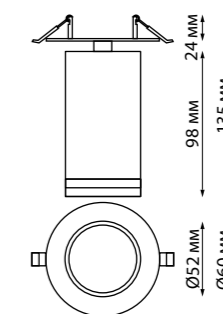

370880
370881
370882
370883

NEW

IP 20

Светильник встраиваемый

Алюминий/акрил

GU10 max 9 Вт LED 220 В

Врезное отверстие Ø 55 мм

Высота встраиваемой части 22 мм

Угол поворота 340°

370880, 370881, 370882, 370883