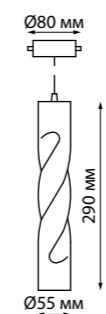

357899, 357900, 357901