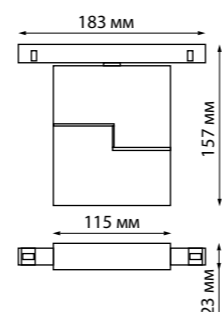

358637 IP 20
**Беспроводной пульт дистанционного
управления (2.4G) для арт. 358613-358636**
Пластик

358625, 358626, 358627, 358628