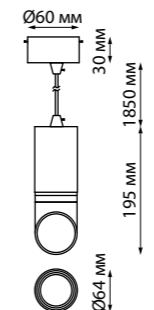

370908, 370909

ELINA