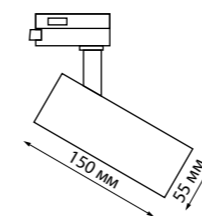

KNOF

358713, 358729
белый/хром

358717, 358733
черный/хром

358714, 358730
белый

358718, 358734
черный/белый

358715, 358731
белый/черный

358719, 358735
черный

358716, 358732
белый/золото

358720, 358736
черный/золото

358713-358720

358729-358736

358739, 358743, 358747
черный

358740, 358744, 358748
белый

358739 358740 IP 20 **Светильник трехфазный трековый светодиодный с переключателем цветовой температуры**
Алюминий
10 Вт 100-265 В 900 Лм 3000, 4000, 6000 К
Цвет LED теплый белый/белый/холодный белый
Угол поворота 340°
Угол рассеивания 60°

358743 358744 IP 20 **Светильник трехфазный трековый светодиодный с переключателем цветовой температуры**
Алюминий
20 Вт 100-265 В 1800 Лм 3000, 4000, 6000 К
Цвет LED теплый белый/белый/холодный белый
Угол поворота 340°
Угол рассеивания 60°

358747 358748 IP 20 **Светильник трехфазный трековый светодиодный с переключателем цветовой температуры**
Алюминий
30 Вт 100-265 В 2700 Лм 3000, 4000, 6000 К
Цвет LED теплый белый/белый/холодный белый
Угол поворота 340°
Угол рассеивания 60°

358739, 358740

358743, 358744

358747, 358748

Вид сзади
арт. 358737-358748

NAIL