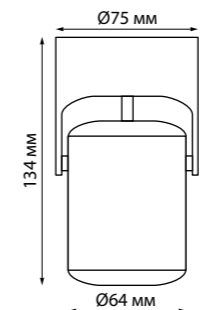

370453, 370454