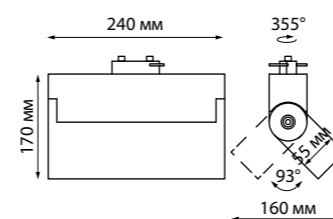

UNION

357837, 357838 белый

357837
358663

IP 33
Светильник однофазный трековый светодиодный
Алюминий
10 Вт 110-265 В
1100 Лм 3000 К
Цвет LED теплый белый
Угол поворота 355°
Угол рассеивания 38°

358663, 358664 черный

357838
358664

IP 33
Светильник однофазный трековый светодиодный
Алюминий
20 Вт 110-265 В
2200 Лм 3000 К
Цвет LED теплый белый
Угол поворота 355°
Угол рассеивания 38°

EOS

BARTA

370574 белый

370574 IP 20
370575 **Светильник однофазный трековый**
Алюминий
GU10 50 Вт 220 В
Угол поворота 355°

370575 черный

357837, 357838, 358663, 358664

370574, 370575

358324 черный

358665 белый

358324, 358665

358325 черный

358666 белый

358325, 358666

358324
358665

IP 33
Светильник однофазный трековый светодиодный
Алюминий
25 Вт 110-265 В
3000 Лм 4000 К
Цвет LED белый
Угол поворота 93°/355°
Угол рассеивания 30°

358325
358666

IP 33
Светильник однофазный трековый светодиодный
Алюминий
13 Вт 110-265 В
1560 Лм 4000 К
Цвет LED белый
Угол поворота 93°/355°
Угол рассеивания 30°