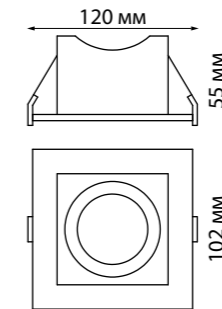

GESSO

IP 20 Светильник встраиваемый карданный светодиодный
Алюминий
2*24 Вт 100-265 В 4320 Лм 4000 К
Цвет LED белый
Врезное отверстие 265*150 мм
Высота встраиваемой части 130 мм
Угол поворота 0-25°
Угол рассеивания 24°

IP 20 Светильник встраиваемый карданный светодиодный
Алюминий
3*24 Вт 100-265 В 6480 Лм 4000 К
Цвет LED белый
Врезное отверстие 400*150 мм
Высота встраиваемой части 130 мм
Угол поворота 0-25°
Угол рассеивания 24°

IP 20 Светильник встраиваемый карданный светодиодный
Алюминий
24 Вт 100-265 В 2160 Лм 4000 К
Цвет LED белый
Врезное отверстие 150*150 мм
Высота встраиваемой части 130 мм
Угол поворота 0-25°
Угол рассеивания 24°

358441

358442

358440

IP 20 Светильник встраиваемый карданный
Алюминий
GU10 50 Вт 220 В
Врезное отверстие 85*85 мм
Высота встраиваемой части 55 мм
Угол поворота 8°

370713

IP 20 Светильник встраиваемый карданный
Алюминий
GU10 50 Вт 220 В
Врезное отверстие 160*85 мм
Высота встраиваемой части 55 мм
Угол поворота 8°

370714

IP 20 Светильник встраиваемый карданный
Алюминий
GU10 50 Вт 220 В
Врезное отверстие 235*85 мм
Высота встраиваемой части 55 мм
Угол поворота 8°

358430

IP 20 Модуль в комплекте с драйвером
Алюминий
10 Вт 220-240 В 960 Лм 4000 К
Цвет LED белый
Угол рассеивания 36°
(Ш*В) Ø 50*55 мм

358431

IP 20 Модуль в комплекте с диммируемым драйвером
Алюминий
10 Вт 220-240 В 960 Лм 4000 К
Цвет LED белый
Угол рассеивания 36°
(Ш*В) Ø 50*55 мм

GESSO

370712