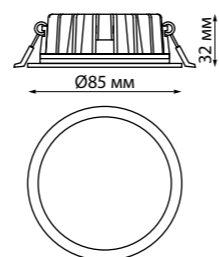

358948, 358949, 358950