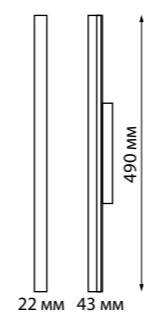

358615, 358616, 358619,
358620, 358623, 358624