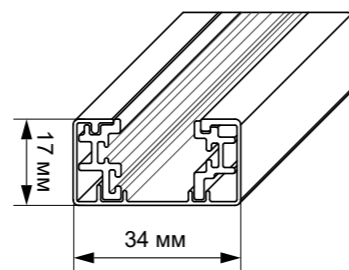

370902, 370903

ELINA

**ОДНОФАЗНЫЕ
ТРЕХЖИЛЬНЫЕ
ТРЕКОВЫЕ
СИСТЕМЫ**

ОДНОФАЗНЫЙ (ТРЕХЖИЛЬНЫЙ С ЗАЗЕМЛЕНИЕМ) ШИНОПРОВОД И КОМПЛЕКТУЮЩИЕ

135000, 135002 белый

135001, 135003 черный

135000 ↔ 1000 мм IP 20
135001
135002 ↔ 2000 мм
135003
Однофазный (трехжильный с заземлением) шинопровод с токопроводом и заглушкой
Алюминиевый корпус с медными проводниками в оболочке из поликарбоната
220 В 50-60 Гц 16 А