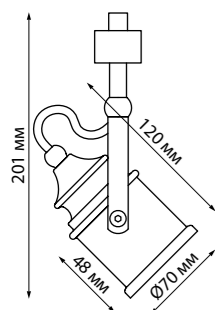

ZELLE

370421
черный

370421 IP 20 Светильник однофазный трековый
Длина провода 1 м
Металл
E27 50 Вт 220 В

370423
черный

370425
черный

370545

370546, 370547

370548