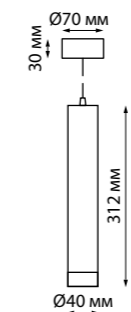

358129, 358130