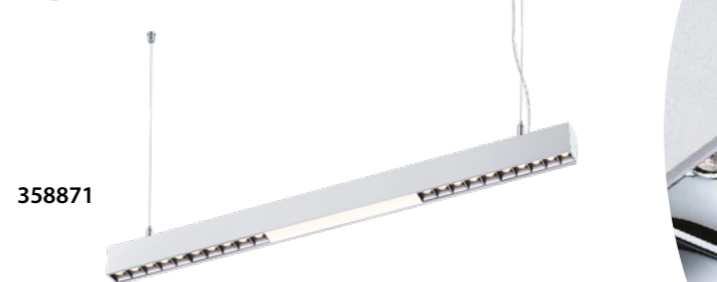

ITER

ITER

358865 белый, **358866** черный

358865 NEW
358866

IP 20
Светильник светодиодный накладной/подвесной
В комплекте: сетевой кабель (длина 1,2 м)
подвесной комплект (длина тросов 1,2 м)
Корпус – алюминий/рассеиватель – пластик
40 Вт 220 В 3400 Лм 4000 К
Цвет LED белый
Угол рассеивания 120°
(Д*Ш*В*) 1196*36*52 мм

358867 белый, **358868** черный

358867 NEW
358868

IP 20
Светильник светодиодный накладной/подвесной
В комплекте: сетевой кабель (длина 1,2 м)
подвесной комплект (длина тросов 1,2 м)
Корпус – алюминий/рассеиватель – пластик
30 Вт 220 В 2550 Лм 4000 К
Цвет LED белый
Угол рассеивания 120°
(Д*Ш*В*) 798*36*52 мм

358873 белый, **358874** черный

358873 NEW
358874

IP 20
Светильник светодиодный накладной/подвесной
В комплекте: сетевой кабель (длина 1,2 м)
подвесной комплект (длина тросов 1,2 м)
Корпус – алюминий/рассеиватель – пластик
40 Вт 220 В 3400 Лм 4000 К
Цвет LED белый
Угол рассеивания 45°
(Д*Ш*В*) 1196*36*52 мм

358875 белый, **358876** черный

358875 NEW
358876

IP 20
Светильник светодиодный накладной/подвесной
В комплекте: сетевой кабель (длина 1,2 м)
подвесной комплект (длина тросов 1,2 м)
Корпус – алюминий/рассеиватель – пластик
30 Вт 220 В 2550 Лм 4000 К
Цвет LED белый
Угол рассеивания 45°
(Д*Ш*В*) 798*36*52 мм

358869 белый, **358870** черный

358869 NEW
358870

IP 20
Светильник светодиодный накладной/подвесной
В комплекте: сетевой кабель (длина 1,2 м)
подвесной комплект (длина тросов 1,2 м)
Корпус – алюминий/рассеиватель – пластик
40 Вт 220 В 3400 Лм 4000 К
Цвет LED белый
Угол рассеивания 120°+45°
(Д*Ш*В*) 1196*36*52 мм

358871 белый, **358872** черный

358871 NEW
358872