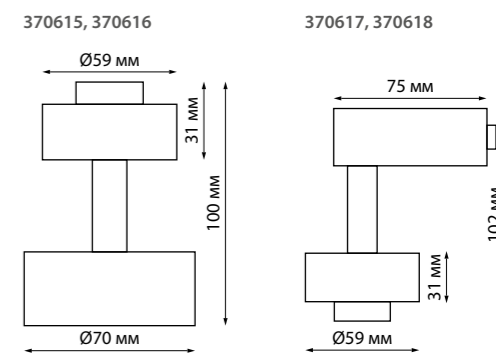

MECANO

370623 IP 20
370624 Накладная база с проводом
и кольцом к светильникам
370625 (арт. 370455, 370456)
370626 Длина провода 1 м
370627 Алюминий
370628 220 В
370630 База Ø 70 мм
370631 Кольцо Ø 69 мм
370632
370633
370634

Из светильников (арт. 370455-370456) с помощью накладной базы (арт. 370623-370634) Вы самостоятельно можете сделать элегантный подвесной светильник. Благодаря большому выбору цветов баз и регулируемому проводу Ваш подвесной светильник станет уникальным.