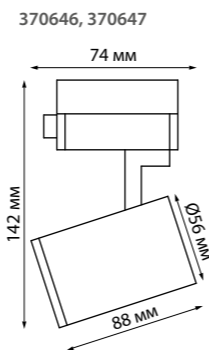

PIPE

370552 белый

370552
IP 20
Светильник
однофазный трековый
Алюминий/металл
GU10 50 Вт 230 В
Угол поворота 90°

GUSTO

370646 белый

370647 черный

370646
370647
IP 20
Светильник однофазный
трековый
Алюминий
GU10 50 Вт 220 В
Угол поворота 350°/90°