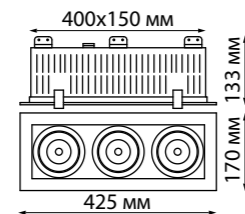

GESSO

IP 20 Светильник встраиваемый карданный светодиодный
Алюминий
2*24 Вт 100-265 В 4320 Лм 4000 К
Цвет LED белый
Врезное отверстие 265*150 мм
Высота встраиваемой части 130 мм
Угол поворота 0-25°
Угол рассеивания 24°

IP 20 Светильник встраиваемый карданный светодиодный
Алюминий
3*24 Вт 100-265 В 6480 Лм 4000 К
Цвет LED белый
Врезное отверстие 400*150 мм
Высота встраиваемой части 130 мм
Угол поворота 0-25°
Угол рассеивания 24°

IP 20 Светильник встраиваемый карданный светодиодный
Алюминий
24 Вт 100-265 В 2160 Лм 4000 К
Цвет LED белый
Врезное отверстие 150*150 мм
Высота встраиваемой части 130 мм
Угол поворота 0-25°
Угол рассеивания 24°

358441

358442

358440

IP 20 Светильник встраиваемый карданный
Алюминий
GU10 50 Вт 220 В
Врезное отверстие 85*85 мм
Высота встраиваемой части 55 мм
Угол поворота 8°

370713

IP 20 Светильник встраиваемый карданный
Алюминий
GU10 50 Вт 220 В
Врезное отверстие 160*85 мм
Высота встраиваемой части 55 мм
Угол поворота 8°

370714

IP 20 Светильник встраиваемый карданный
Алюминий
GU10 50 Вт 220 В
Врезное отверстие 235*85 мм
Высота встраиваемой части 55 мм
Угол поворота 8°

358430

IP 20 Модуль в комплекте с драйвером
Алюминий
10 Вт 220-240 В 960 Лм 4000 К
Цвет LED белый
Угол рассеивания 36°
(Ш*В) Ø 50*55 мм

358431

IP 20 Модуль в комплекте с диммируемым драйвером
Алюминий
10 Вт 220-240 В 960 Лм 4000 К
Цвет LED белый
Угол рассеивания 36°
(Ш*В) Ø 50*55 мм

GESSO