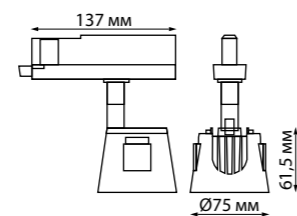

358713-358720

358729-358736