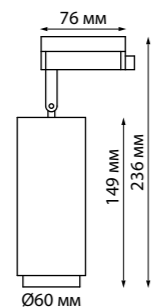

370414, 370415

PIPE