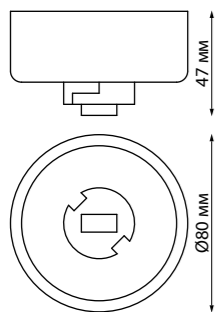

358367, 358368