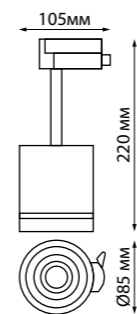

358801 IP 20 ⚡
358802 **Светильник однофазный трековый светодиодный**
358803 Алюминий/пластик
358804 15 Вт 85-265 В 1300 Лм 4000 К
Цвет LED белый
Угол поворота 340°
Угол рассеивания 24°

358801, 358802, 358803, 358804