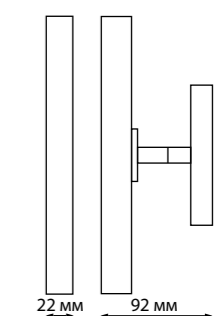

358611, 358612