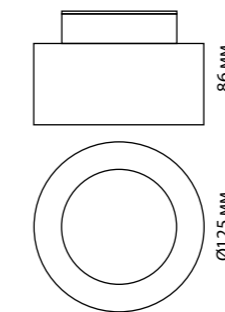

358354, 358355