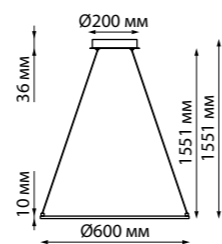

358445 серебро

358445
IP 20
Светильник подвесной диммируемый с пультом управления со сменой цветовой температуры. Беспроводной пульт ДУ (2,4 G) входит в комплект
Алюминий/акрил
40 Вт 220 В 4500 Лм 3000-6000 К
Цвет LED плавный переход от теплого до холодного
Угол рассеивания 360°