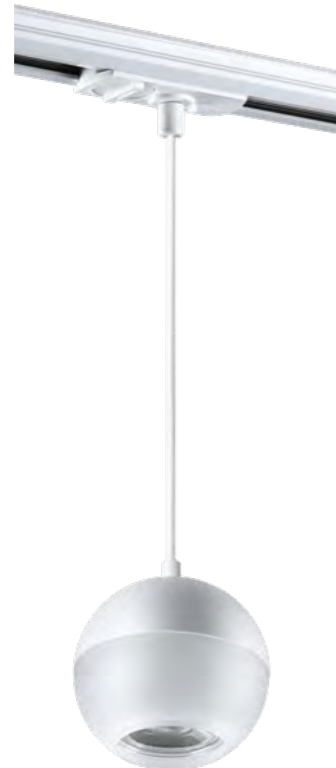

370820 **NEW**
370821
370822

IP 20
Светильник однофазный трековый
Длина провода 1 м
Алюминий/акрил
GU10 max 9 Вт LED 220 В

370820, 370821, 370822

370823 **NEW**
370824
370825

IP 20
Светильник однофазный трековый
Алюминий/акрил
GU10 max 9 Вт LED 220 В
Угол поворота 340°