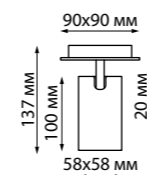

IP 20
Светильник накладной
Алюминий
GU10 50 Вт 220 В
Угол поворота 350°/90°

IP 20
Светильник накладной
Алюминий
GU10 2*50 Вт 220 В
Угол поворота 350°/90°

370553

IP 20
Светильник накладной
Алюминий/металл
GU10 50 Вт 230 В
Угол поворота 90°

370652

IP 20
Светильник накладной
Алюминий
GU10 3*50 Вт 220 В
Угол поворота 350°/90°

370554

IP 20
Светильник накладной
Алюминий/металл
GU10 2*50 Вт 220 В
Угол поворота 90°

370652

370553