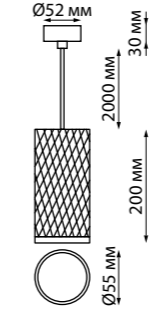

370852, 370853