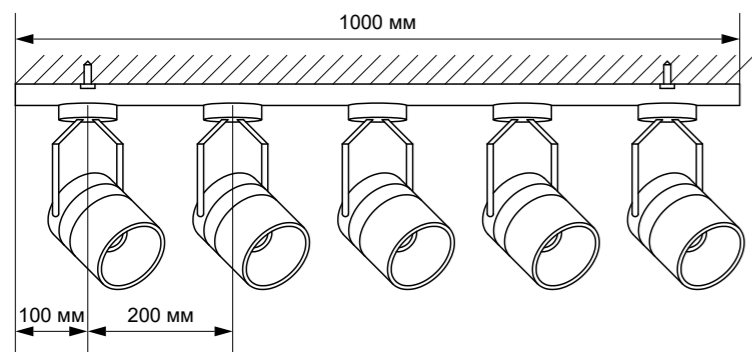

ОДНОФАЗНЫЙ (ТРЕХЖИЛЬНЫЙ С ЗАЗЕМЛЕНИЕМ) ШИНОПРОВОД И КОМПЛЕКТУЮЩИЕ

135000 ↔ 1000 мм IP 20
135001
135002 ↔ 2000 мм
135003
Однофазный (трехжильный с заземлением) шинопровод с токопроводом и заглушкой
Алюминиевый корпус с медными проводниками в оболочке из поликарбоната
220 В 50-60 Гц 16 А

135018 ↔ 2000 мм IP 20
135019 трос
Подвесной комплект с 2-х метровым тросом
Максимальное расстояние между подвесами 1 м
Пластик/алюминий

135022 ↔ 1500 мм IP 20
135023 трос
Подвесной комплект с 1.5 метровым тросом
Максимальное расстояние между подвесами 1 м
Пластик/сталь/алюминий