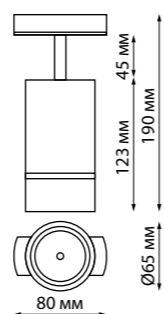

370777, 370778, 370779, 370780

358593, 358594