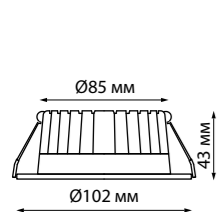

357604

IP 44

**Светильник светодиодный
встраиваемый**

Алюминий
30 Вт 100-265 В 2100 Лм 3000 К
Цвет LED белый
Высота встраиваемой части 75 мм
Врезное отверстие Ø 150 мм
Угол рассеивания 30°
(Ш*В): Ø 170*80 мм

357698

357699

357700

357701