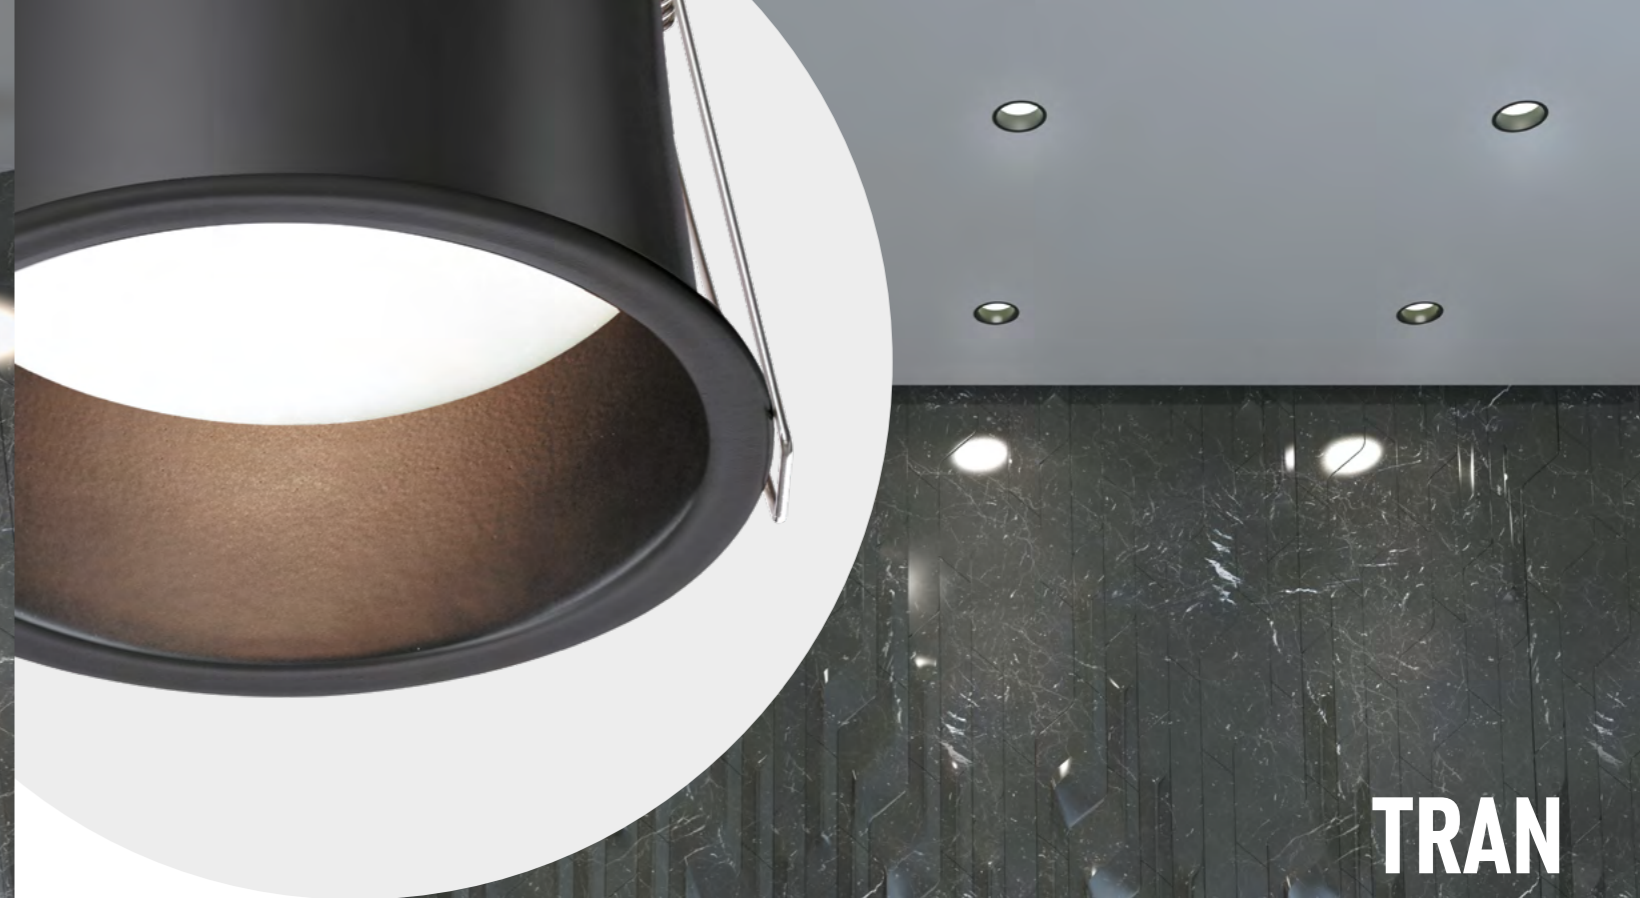

TRAN

358944 черный

358945 белый