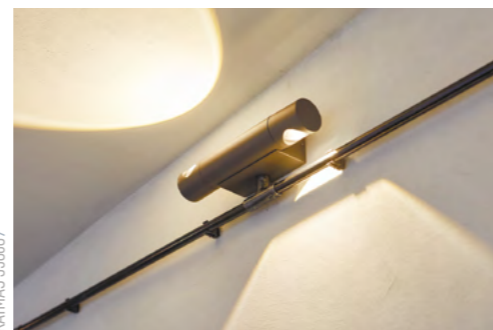

Важной частью проекта стало освещение. За свет на кухне в ответе уличные бра из коллекции Стрит. Питание уличных светильников обеспечивает декоративная проводка в трубах из негорючего пластика – дополнительный графичный акцент на светлой стене уличной кухни.

В винотеке смонтировали трековую систему из линейки Flum с передвижными светильниками. Поддержку трековым системам в винотеке оказывают выразительные споты-тубусы.

Для подсветки выразительной композиции со стороны улицы автор проекта выбрал два вида ландшафтных светильников. Освещать склон будут точечные влагостойкие светильники и прожекторы с поворотными плафонами.»