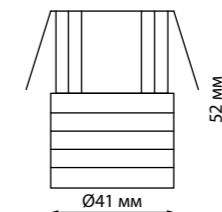

357600, 357907 белый IP 44

357601, 357908 хром

357600
357601

IP 44

**Светильник светодиодный
встраиваемый**

Корпус – алюминий/
рассеиватель – пластик
10 Вт 100-265 В 700 Лм 3000 К
Цвет LED теплый белый
Высота встраиваемой части 35 мм
Врезное отверстие Ø 95 мм
Угол рассеивания 120°

357907
357908

IP 44

**Светильник светодиодный
встраиваемый**

Корпус – алюминий/
рассеиватель – пластик
10 Вт 100-265 В 700 Лм 4000 К
Цвет LED белый
Высота встраиваемой части 35 мм
Врезное отверстие Ø 95 мм
Угол рассеивания 120°

357698 белый

357699 белый

357700 белый

357701 белый

357698

IP 20

**Светильник светодиодный
встраиваемый**

Алюминий
3 Вт 160-265 В 200 Лм 3000 К
Цвет LED теплый белый
Врезное отверстие Ø 30 мм
Высота встраиваемой части 50 мм

357699

IP 20

**Светильник светодиодный
встраиваемый**

Алюминий
3 Вт 160-265 В 200 Лм 3000 К
Цвет LED теплый белый
Врезное отверстие Ø 40 мм
Высота встраиваемой части 28 мм

357700

IP 20

**Светильник светодиодный
встраиваемый**

Алюминий
3 Вт 160-265 В 200 Лм 3000 К
Цвет LED теплый белый
Врезное отверстие Ø 40 мм
Высота встраиваемой части 28 мм

357701

IP 20

**Светильник светодиодный
встраиваемый**

Алюминий
3 Вт 160-265 В 200 Лм 3000 К
Цвет LED теплый белый
Врезное отверстие Ø 40 мм
Высота встраиваемой части 28 мм

DRUM

DOT

357694, 357695 белый

357694

357696, 357697 белый

357696

IP 20

**Светильник светодиодный
встраиваемый**

Алюминий
10 Вт 160-265 В 650 Лм 3000 К
Цвет LED теплый белый
Врезное отверстие Ø 80 мм
Высота встраиваемой части 75 мм
Угол рассеивания 24°

IP 20

**Светильник светодиодный
встраиваемый**

Алюминий
10 Вт 160-265 В 650 Лм 3000 К
Цвет LED теплый белый
Врезное отверстие Ø 80 мм
Высота встраиваемой части 75 мм
Угол рассеивания 24°

357695

IP 20

**Светильник светодиодный
встраиваемый**