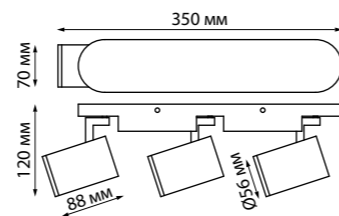

IP 20
Светильник накладной
Алюминий
GU10 50 Вт 220 В
Угол поворота 350°/90°

IP 20
Светильник накладной
Алюминий
GU10 2*50 Вт 220 В
Угол поворота 350°/90°

370553

IP 20
Светильник накладной
Алюминий/металл
GU10 50 Вт 230 В
Угол поворота 90°

370652

IP 20
Светильник накладной
Алюминий
GU10 3*50 Вт 220 В
Угол поворота 350°/90°

370554

IP 20
Светильник накладной
Алюминий/металл
GU10 2*50 Вт 220 В
Угол поворота 90°

370652

370553