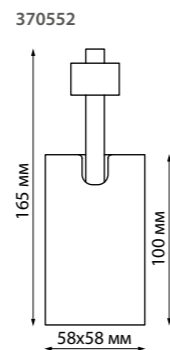

PIPE

370552 белый

370552
IP 20
Светильник
однофазный трековый
Алюминий/металл
GU10 50 Вт 230 В
Угол поворота 90°

GUSTO

370646 белый

370647 черный

370646
370647
IP 20
Светильник однофазный
трековый
Алюминий
GU10 50 Вт 220 В
Угол поворота 350°/90°