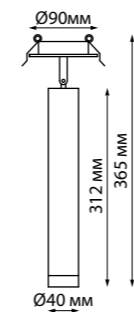

357889, 357890