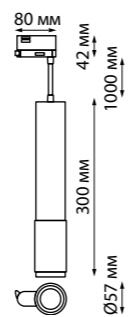

370772, 370773, 370774

370772 черный

370773 белый

370774 золото

370772
370773
370774

IP 20 
Светильник трехфазный трековый
Длина провода 1 м
Алюминий
GU10 50 Вт 220 В

370766, 370767, 370768

370766
370767
370768