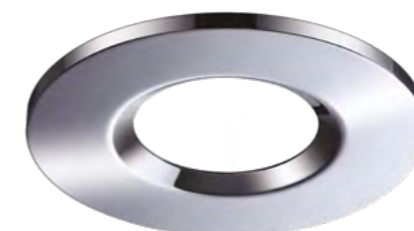

358342 черный

358343
358344
358345

Декоративное кольцо (для светильника арт. 358342)
Алюминий
(Ш) Ø 84 мм

358343 белый

358344 хром

358345 жемчужный черный

Светильники в сборе (арт. 358342-358345)

358443, 358444