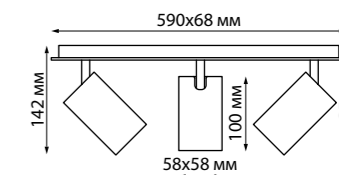

IP 20
Светильник накладной
Алюминий
GU10 50 Вт 220 В
Угол поворота 350°/90°

IP 20
Светильник накладной
Алюминий
GU10 2*50 Вт 220 В
Угол поворота 350°/90°

370553

IP 20
Светильник накладной
Алюминий/металл
GU10 50 Вт 230 В
Угол поворота 90°

370652

IP 20
Светильник накладной
Алюминий
GU10 3*50 Вт 220 В
Угол поворота 350°/90°

370554

IP 20
Светильник накладной
Алюминий/металл
GU10 2*50 Вт 220 В
Угол поворота 90°

370652

370553