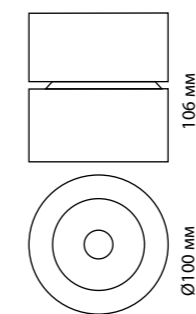

358781, 358782