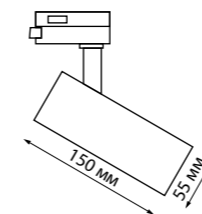

KNOF

358705, 358721
белый/хром

358709, 358725
черный/хром

358706, 358722
белый

358710, 358726
черный/белый

358707, 358723
белый/черный

358711, 358727
черный

358708, 358724
белый/золото

358712, 358728
черный/золото

358705-358712

358721-358728

358705 IP 20 ⚡
358706 Светильник
358707 однофазный
358708 трековый
358709 светодиодный
358710 Алюминий
358711 10 Вт 100-265 В 900
358712 Лм 4000 К
Цвет LED белый
Угол поворота 340°
Угол рассеивания 40°

358721 IP 20 ⚡
358722 Светильник
358723 однофазный
358724 трековый
358725 светодиодный
358726 Алюминий
358727 20 Вт 100-265 В 1800
358728 Лм 4000 К
Цвет LED белый
Угол поворота 340°
Угол рассеивания 40°

358737, 358741, 358745
черный

358738, 358742, 358746
белый

358737 IP 20 ⚡
358738 Светильник однофазный трековый светодиодный с переключателем цветовой температуры
Алюминий
10 Вт 100-265 В 900 Лм 3000, 4000, 6000 К
Цвет LED тёплый белый/ белый/ холодный белый
Угол поворота 340°
Угол рассеивания 60°

358741 IP 20 ⚡
358742 Светильник однофазный трековый светодиодный с переключателем цветовой температуры
Алюминий
20 Вт 100-265 В 1800 Лм 3000, 4000, 6000 К
Цвет LED тёплый белый/ белый/ холодный белый
Угол поворота 340°
Угол рассеивания 60°

358745 IP 20 ⚡
358746 Светильник однофазный трековый светодиодный с переключателем цветовой температуры
Алюминий
30 Вт 100-265 В 2700 Лм 3000, 4000, 6000 К
Цвет LED тёплый белый/ белый/ холодный белый
Угол поворота 340°
Угол рассеивания 60°

358737-358738

358741-358742

358745-358746

Вид сзади
арт. 358737-358748

NAIL