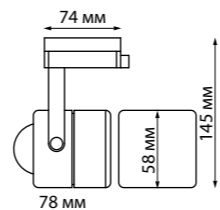

PIPE

370552 белый

370552
IP 20
Светильник
однофазный трековый
Алюминий/металл
GU10 50 Вт 230 В
Угол поворота 90°

GUSTO

370646 белый

370647 черный

370646
370647
IP 20
Светильник однофазный
трековый
Алюминий
GU10 50 Вт 220 В
Угол поворота 350°/90°