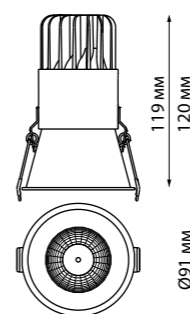

358910, 358911