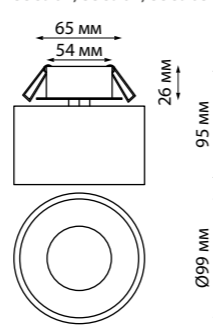

NEW

358964 358965 358966
IP 20
Светильник встраиваемый светодиодный с переключателем цветовой температуры
Длина провода 2 м
Корпус – алюминий/рассеиватель – акрил
12 Вт вниз + 3 Вт вверх 110-265 В 1100 Лм
3000, 4000, 6000 К
Цвет LED теплый белый, белый, холодный белый
Врезное отверстие Ø 55 мм
Высота встраиваемой части 25 мм
Угол рассеивания 120°

358961, 358962, 358963