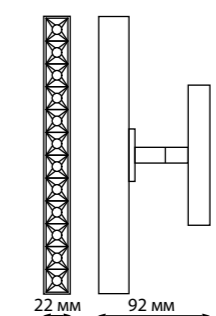

358609, 358610