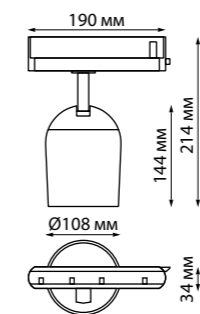

370777 IP 20
370778 Светильник однофазный трековый
370779 Алюминий/акрил
370780 GU10 max 9 Вт LED 235 В
Угол поворота 350°

358593
358594
IP 20
Светильник однофазный
трековый светодиодный
Алюминий/стекло
30 Вт 175-245 В
2700 Лм 4000 К
Цвет LED белый
Угол поворота 350°
Угол рассеивания 38°

358516
IP 20
Светильник однофазный
трековый светодиодный
Алюминий
25 Вт 220 В
2700 Лм 4000 К
Цвет LED белый
Угол поворота 350°
Угол рассеивания 40°

358593, 358594

358516

DEP

KAMP

ELINA