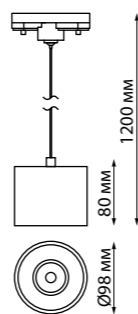

358795 IP 20 ⚡
358796 **Светильник однофазный трековый светодиодный**
Длина провода 1,2 м
Корпус алюминий/рефлектор японский акрил
15 Вт 110-265 В 1600 Лм 4000 К
Цвет LED белый
Угол рассеивания 120°

358795, 358796