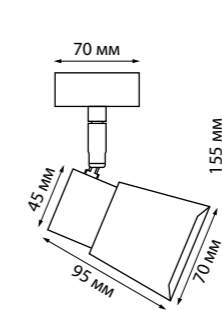

370928, 370929