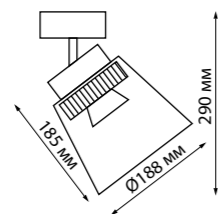

ARTIK

358644

358648

ARTIK