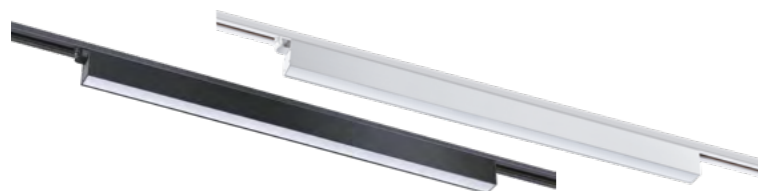

358833 **NEW**
358834

IP 20
Светильник однофазный трековый светодиодный
Корпус – алюминий/рассеиватель – пластик
30 Вт 220 В 2500 Лм 4000 К
Цвет LED белый
Угол рассеивания 45°
(Д*Ш*В*) 580*36*66 мм

358829 черный, **358830** белый

358829 **NEW**
358830

IP 20
Светильник однофазный трековый светодиодный
Корпус – алюминий/рассеиватель – пластик
40 Вт 220 В 3400 Лм 4000 К
Цвет LED белый
Угол рассеивания 120°
(Д*Ш*В*) 845*36*66 мм