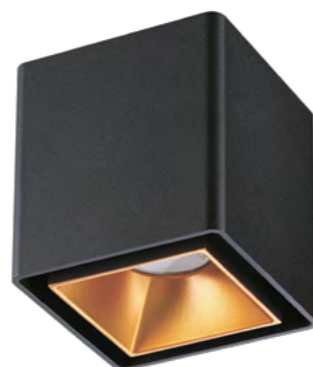

GRODA

RECTE

358485 черный/золото

358487 черный/золото

358486 белый/золото

358488 белый/золото

358485
358486

IP 20 
Светильник накладной
Алюминий/пластик
10 Вт 220 В
800 Лм 4000 К
Угол рассеивания 36°
(Д*Ш*В) 89*89*100 мм