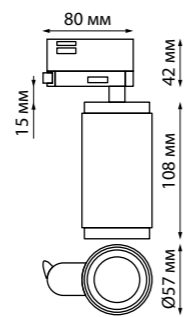

358498
358499
358500

IP 20
Светильник трехфазный трековый светодиодный
Алюминий
12 Вт 220 В
1080 Лм 4000 К
Цвет LED белый
Угол поворота 340°
Угол рассеивания 38°

358504
358505
358506

IP 20
Светильник трехфазный трековый светодиодный
Длина провода 1 м
Алюминий
12 Вт 220 В
1080 Лм 4000 К
Цвет LED белый
Угол рассеивания 38°

358498, 358499, 358500