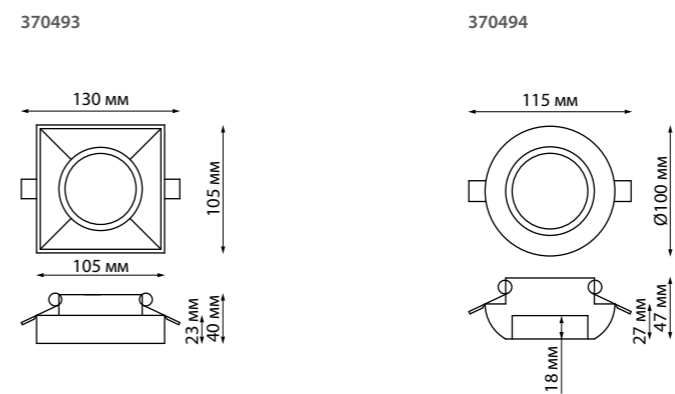

370486 Высота встраиваемой части 60 мм

370493 белый

370494 белый

370493 IP 20 Светильник встраиваемый
Гипс
GU10 50 Вт 220 В
Высота встраиваемой части 18 мм
Врезное отверстие Ø 65 мм

370494

370494 Варианты окрашивания светильника