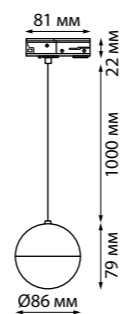

370820 **NEW**
370821
370822

IP 20
Светильник однофазный трековый
Длина провода 1 м
Алюминий/акрил
GU10 max 9 Вт LED 220 В

370820, 370821, 370822