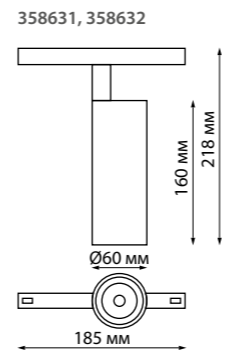

358633
358634

IP 20

Трековый светильник для низковольтного шинпровода диммируемый на пульте управления со сменой цветовой температуры

Длина провода 1 м
Алюминий
12 Вт 48 В max 900 Лм 3000-6500 К
Цвет LED плавный переход от теплого до холодного
Угол рассеивания 38°

358635
358636

IP 20

Трековый светильник для низковольтного шинпровода диммируемый на пульте управления со сменой цветовой температуры

Длина провода 1 м
Алюминий/пластик
20 Вт 48 В max 1500 Лм 3000-6500 К
Цвет LED плавный переход от теплого до холодного
Угол рассеивания 38°

358637 IP 20

Беспроводной пульт дистанционного управления (2.4G) для арт. 358613-358636

Пластик