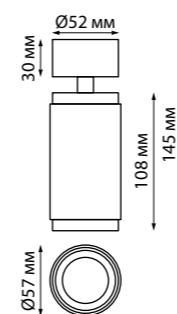

358507 IP 20
358508 Светильник накладной светодиодный
358509 Алюминий
12 Вт 220 В
1080 Лм 4000 К
Угол поворота 340°
Угол рассеивания 38°

358507, 358508, 358509