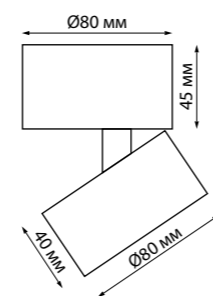

NEW

358946
358947
IP 20
Светильник накладной
светодиодный
Алюминий
18 Вт 220 В
1700 Лм 4000 К
Цвет LED белый
Угол поворота 340°
Угол рассеивания 15°-45°

358946, 358947