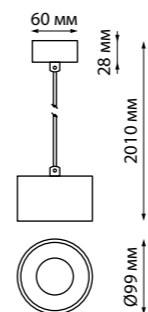

358967, 358968, 358969