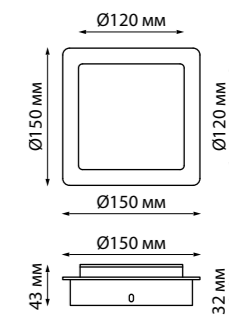

IP 20
Светильник светодиодный накладной
Корпус – алюминий/
рассеиватель – акрил
6 Вт 110-240 В
270 Лм 3000 К
Цвет LED теплый белый
Угол поворота 355°
Угол рассеивания 120°

357858