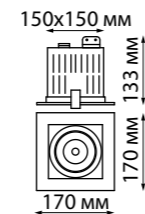

GESSO

IP 20 Светильник встраиваемый карданный светодиодный
Алюминий
2*24 Вт 100-265 В 4320 Лм 4000 К
Цвет LED белый
Врезное отверстие 265*150 мм
Высота встраиваемой части 130 мм
Угол поворота 0-25°
Угол рассеивания 24°

IP 20 Светильник встраиваемый карданный светодиодный
Алюминий
3*24 Вт 100-265 В 6480 Лм 4000 К
Цвет LED белый
Врезное отверстие 400*150 мм
Высота встраиваемой части 130 мм
Угол поворота 0-25°
Угол рассеивания 24°

IP 20 Светильник встраиваемый карданный светодиодный
Алюминий
24 Вт 100-265 В 2160 Лм 4000 К
Цвет LED белый
Врезное отверстие 150*150 мм
Высота встраиваемой части 130 мм
Угол поворота 0-25°
Угол рассеивания 24°

358441

358442

358440

IP 20 Светильник встраиваемый карданный
Алюминий
GU10 50 Вт 220 В
Врезное отверстие 85*85 мм
Высота встраиваемой части 55 мм
Угол поворота 8°

370713

IP 20 Светильник встраиваемый карданный
Алюминий
GU10 50 Вт 220 В
Врезное отверстие 160*85 мм
Высота встраиваемой части 55 мм
Угол поворота 8°

370714

IP 20 Светильник встраиваемый карданный
Алюминий
GU10 50 Вт 220 В
Врезное отверстие 235*85 мм
Высота встраиваемой части 55 мм
Угол поворота 8°

358430

IP 20 Модуль в комплекте с драйвером
Алюминий
10 Вт 220-240 В 960 Лм 4000 К
Цвет LED белый
Угол рассеивания 36°
(Ш*В) Ø 50*55 мм

358431

IP 20 Модуль в комплекте с диммируемым драйвером
Алюминий
10 Вт 220-240 В 960 Лм 4000 К
Цвет LED белый
Угол рассеивания 36°
(Ш*В) Ø 50*55 мм

GESSO