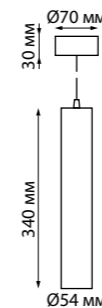

370621, 370622