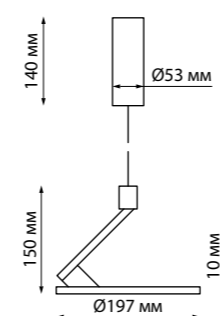

358350, 358351