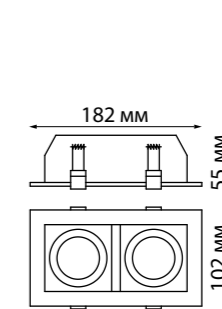

GESSO

IP 20 Светильник встраиваемый карданный светодиодный
Алюминий
2*24 Вт 100-265 В 4320 Лм 4000 К
Цвет LED белый
Врезное отверстие 265*150 мм
Высота встраиваемой части 130 мм
Угол поворота 0-25°
Угол рассеивания 24°

IP 20 Светильник встраиваемый карданный светодиодный
Алюминий
3*24 Вт 100-265 В 6480 Лм 4000 К
Цвет LED белый
Врезное отверстие 400*150 мм
Высота встраиваемой части 130 мм
Угол поворота 0-25°
Угол рассеивания 24°

IP 20 Светильник встраиваемый карданный светодиодный
Алюминий
24 Вт 100-265 В 2160 Лм 4000 К
Цвет LED белый
Врезное отверстие 150*150 мм
Высота встраиваемой части 130 мм
Угол поворота 0-25°
Угол рассеивания 24°

358441

358442

358440

IP 20 Светильник встраиваемый карданный
Алюминий
GU10 50 Вт 220 В
Врезное отверстие 85*85 мм
Высота встраиваемой части 55 мм
Угол поворота 8°

370713

IP 20 Светильник встраиваемый карданный
Алюминий
GU10 50 Вт 220 В
Врезное отверстие 160*85 мм
Высота встраиваемой части 55 мм
Угол поворота 8°

370714

IP 20 Светильник встраиваемый карданный
Алюминий
GU10 50 Вт 220 В
Врезное отверстие 235*85 мм
Высота встраиваемой части 55 мм
Угол поворота 8°

358430

IP 20 Модуль в комплекте с драйвером
Алюминий
10 Вт 220-240 В 960 Лм 4000 К
Цвет LED белый
Угол рассеивания 36°
(Ш*В) Ø 50*55 мм

358431

IP 20 Модуль в комплекте с диммируемым драйвером
Алюминий
10 Вт 220-240 В 960 Лм 4000 К
Цвет LED белый
Угол рассеивания 36°
(Ш*В) Ø 50*55 мм

GESSO

370713