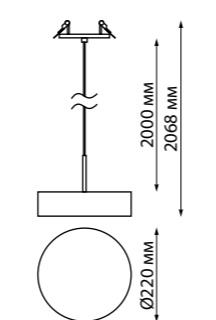

358764, 358765, 358766