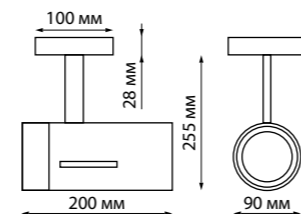

IP 20
Светильник накладной
светодиодный
Алюминий/пластик
30 Вт 175-245 В
2700 Лм 4000 К
Угол поворота 355°
Угол рассеивания 38°

358597, 358598