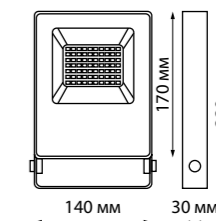

358579 темно-серый

358580 черный

IP 66 
Кольшек
Пластик
Высота 159 мм

358576

358577

358578

358579

Вид сзади