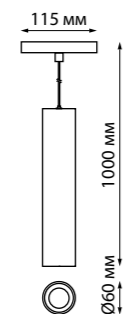

358427, 358428