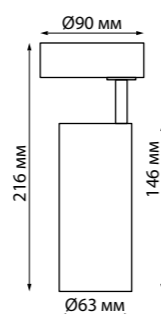

357549, 357552