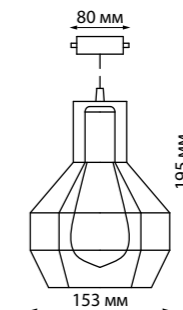

VETERUM

370545 IP 20 Светильник однофазный трековый
Металл
GU10 50 Вт 230 В
Угол поворота 180°

370546 IP 20 Светильник однофазный трековый
Металл
GU10 50 Вт 220 В
Угол поворота 90°

370551 IP 20 Светильник однофазный трековый
Металл
GU10 50 Вт 230 В
Угол поворота 90°

VETERUM

370562 IP 20 Светильник однофазный трековый
Длина провода 1 м – не регулируемый
Металл
E27 60 Вт 230 В

ZELLE

370421 IP 20 Светильник однофазный трековый
Длина провода 1 м
Металл
E27 50 Вт 220 В

370423