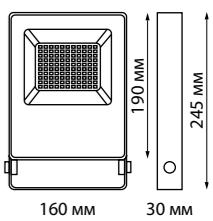

358579 темно-серый

358580 черный

IP 66 
Кольшек
Пластик
Высота 159 мм

358576

358577

358578

358579

Вид сзади