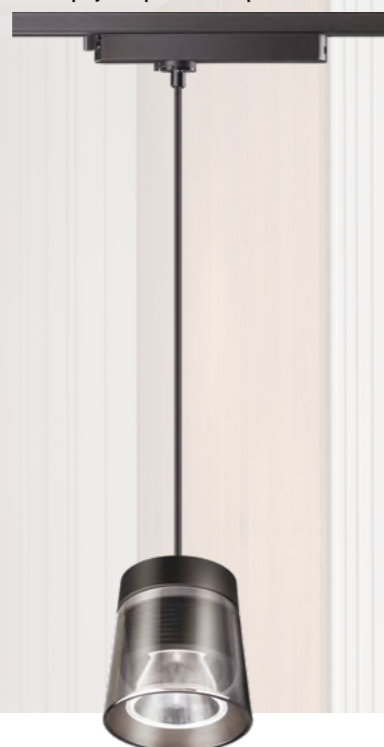

358645
корпус черный/плафон дымчатый

358645
IP 20 ⚡
Светильник однофазный трековый светодиодный
Длина провода 1 м
Корпус алюминий/
плафон стекло/
рефлектор японский акрил
20 Вт 175-245 В
1600 Лм 4000 К
Цвет LED белый
Угол рассеивания 38°