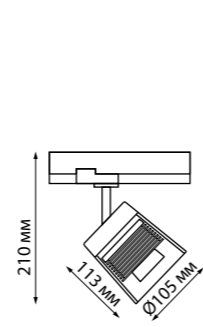

358650

3000 K

4000 K

6000 K