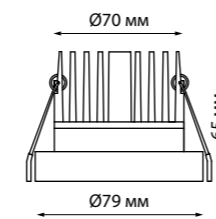

357585-357587, 357589, 357909