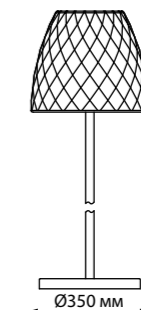

IP 65
Светильник ландшафтный светодиодный
Корпус – алюминий/
рассеиватель – стекло
8 Вт 220 В 602 Лм 3000 К
Цвет LED теплый белый
Температурный режим
от -25° до +40° С
Угол рассеивания 120°

IP 65
Светильник ландшафтный светодиодный настенный
Корпус – алюминий/
рассеиватель – стекло
8 Вт 220 В 596 Лм 3000 К
Цвет LED теплый белый
Температурный режим
от -25° до +40° С
Угол рассеивания 120°

CORNU

370602

IP 44
Торшер ландшафтный
Пластик PE
E27 60 Вт 100-240 В
Диапазон раб. тем-р
от -40° до +80° С

370645 серый

IP 44
Металлическая стойка для подвесного светильника
Сталь

IP 44
Подвес ландшафтный
Пластик PE
E27 60 Вт 100-240 В
Диапазон раб. тем-р
от -40° до +80° С

370644

IP 44
Светильник подвесной
Длина провода 4 м
Пластик PE
E27 60 Вт 220-240 В
Диапазон раб. тем-р
от -40° до +70° С

370602

CONTE