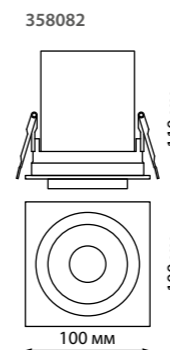

IP 20
Светильник встраиваемый светодиодный
Алюминий
12 Вт 220 В 980 Лм 3000 К
Цвет LED теплый белый
Высота встраиваемой части 96 мм
Врезное отверстие Ø 95 мм
Угол поворота 350°
Угол рассеивания 24°

358082
белый/черный