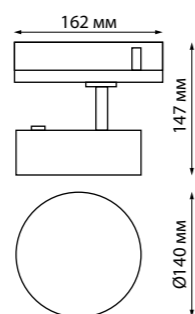

358758, 358759, 358760

358758 IP 20
358759 Светильник трехфазный трековый светодиодный
358760 Алюминий/пластик
24 Вт 100-265 В 2100 Лм 4000 К
Цвет LED белый
Угол поворота 350°
Угол рассеивания 120°

358770 IP 20
358771 Светильник трехфазный трековый светодиодный
358772 Длина ровода 1,2 м
Алюминий/пластик
30 Вт 100-265 В 2600 Лм 4000 К
Цвет LED белый
Угол рассеивания 120°

358758, 358759, 358760