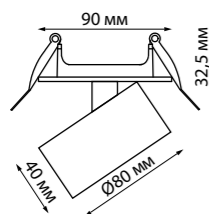

EDDY

TRAN

358944 черный

358945 белый

min 15°
max 45°

358944, 358945

358944 **NEW**
358945

IP 20
Светильник встраиваемый светодиодный
Алюминий
18 Вт 220 В 1700 Лм 4000 К
Цвет LED белый
Врезное отверстие Ø 75 мм
Высота встраиваемой части 32,5 мм
Угол поворота 340°
Угол рассеивания 15°-45°

358897 **NEW**
358898

IP 20
Светильник встраиваемый светодиодный
Корпус алюминий/
рассеиватель пластик
6 Вт 220 В 360 Лм 4000 К
Цвет LED белый
Врезное отверстие Ø 63 мм
Высота встраиваемой части 52 мм
Угол рассеивания 120°

358897 белый

358899 белый

358901 белый

358899 **NEW**
358900

IP 20
Светильник встраиваемый светодиодный
Корпус алюминий/
рассеиватель пластик
9 Вт 220 В 540 Лм 4000 К
Цвет LED белый
Врезное отверстие Ø 75 мм
Высота встраиваемой части 59 мм
Угол рассеивания 120°

358898 черный

358900 черный

358902 черный

358897, 358898

358899, 358900

358901, 358902

358901 **NEW**
358902

IP 20
Светильник встраиваемый светодиодный
Корпус алюминий/
рассеиватель пластик
12 Вт 220 В 840 Лм 4000 К
Цвет LED белый
Врезное отверстие Ø 88 мм
Высота встраиваемой части 63 мм
Угол рассеивания 120°