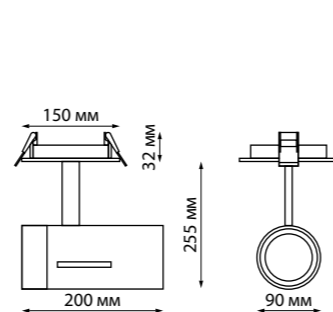

358599, 358600