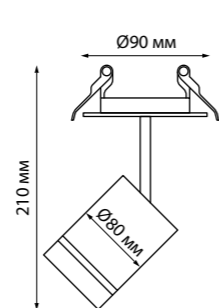

IP 20
Светильник светодиодный
встраиваемый
Длина провода 1 м
Корпус – алюминий/
рассеиватель – пластик
12 Вт 160-265 В 600 Лм 3000 К
Цвет LED теплый белый
Врезное отверстие Ø 80 мм
Высота встраиваемой части 23 мм
Угол рассеивания 120°

357687, 357688, 357689, 357906