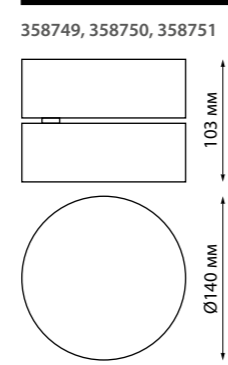

358761 IP 20 **Светильник накладной светодиодный**
358762 **358763** Длина провода 2 м
 Алюминий/пластик
 30 Вт 100-265 В 2600 Лм 4000 К
 Цвет LED белый
 Угол рассеивания 120°

358791 белый **358792** черный