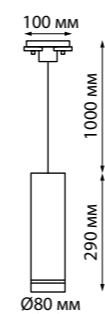

357692, 357693