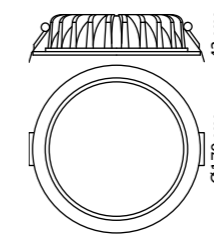

358304, 358305, 358306, 358307