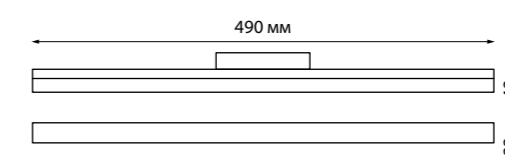

358415 IP 20
358416 Трековый светильник для низковольтного шинопровода
Алюминий/пластик
24 Вт 48 В 1920 Лм 4000 К
Цвет LED белый
Угол рассеивания 120°

358417 IP 20
358418 Трековый светильник для низковольтного шинопровода
Алюминий/пластик
12 Вт 48 В 960 Лм 4000 К
Цвет LED белый
Угол рассеивания 45°

358419 IP 20
358420 Трековый светильник для низковольтного шинопровода
Алюминий/пластик
24 Вт 48 В 1920 Лм 4000 К
Цвет LED белый
Угол рассеивания 45°

358411, 358412, 358415, 358416, 358419, 358420