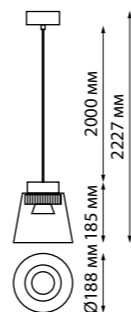

ARTIK

358644

358648

358643

ARTIK