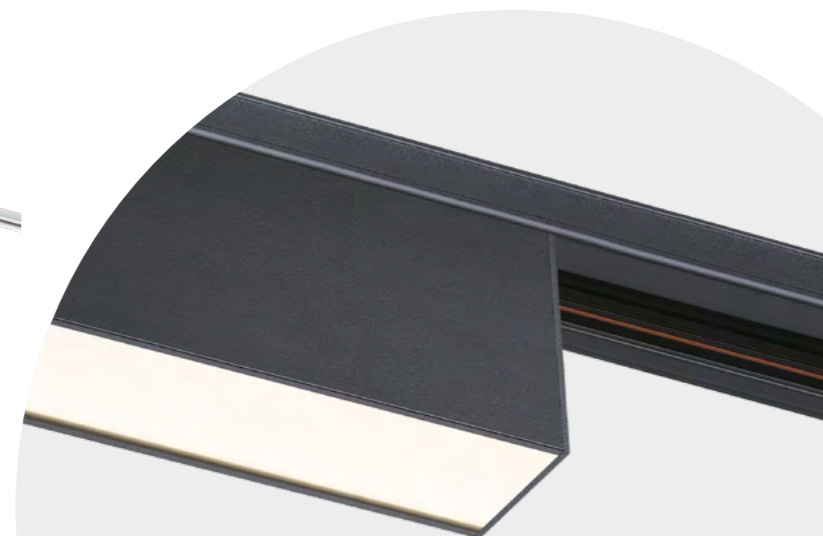

ITER

ITER

358825 черный, **358826** белый

358825 **NEW**
358826

IP 20
Светильник однофазный трековый светодиодный
Корпус – алюминий/рассеиватель – пластик
18 Вт 220 В 1500 Лм 4000 К
Цвет LED белый
Угол рассеивания 120°
(Д*Ш*В*) 315*36*66 мм

358827 черный, **358828** белый

358827 **NEW**
358828

IP 20
Светильник однофазный трековый светодиодный
Корпус – алюминий/рассеиватель – пластик
30 Вт 220 В 2500 Лм 4000 К
Цвет LED белый
Угол рассеивания 120°
(Д*Ш*В*) 580*36*66 мм

358831 черный, **358832** белый

358831 **NEW**
358832

IP 20
Светильник однофазный трековый светодиодный
Корпус – алюминий/рассеиватель – пластик
16 Вт 220 В 1360 Лм 4000 К
Цвет LED белый
Угол рассеивания 45°
(Д*Ш*В*) 315*36*66 мм

358833 черный, **358834** белый

358833 **NEW**
358834

IP 20
Светильник однофазный трековый светодиодный
Корпус – алюминий/рассеиватель – пластик
30 Вт 220 В 2500 Лм 4000 К
Цвет LED белый
Угол рассеивания 45°
(Д*Ш*В*) 580*36*66 мм

358829 черный, **358830** белый

358829 **NEW**
358830

IP 20
Светильник однофазный трековый светодиодный
Корпус – алюминий/рассеиватель – пластик
40 Вт 220 В 3400 Лм 4000 К
Цвет LED белый
Угол рассеивания 120°
(Д*Ш*В*) 845*36*66 мм

358835 черный, **358836** белый

358835 **NEW**
358836

IP 20
Светильник однофазный трековый светодиодный
Корпус – алюминий/рассеиватель – пластик
40 Вт 220 В 3400 Лм 4000 К
Цвет LED белый
Угол рассеивания 45°
(Д*Ш*В*) 845*36*66 мм