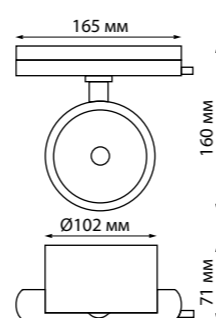

358432, 358433