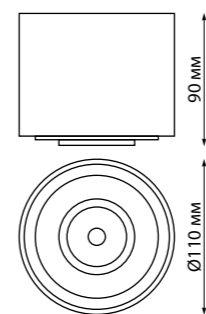

358813, 358814