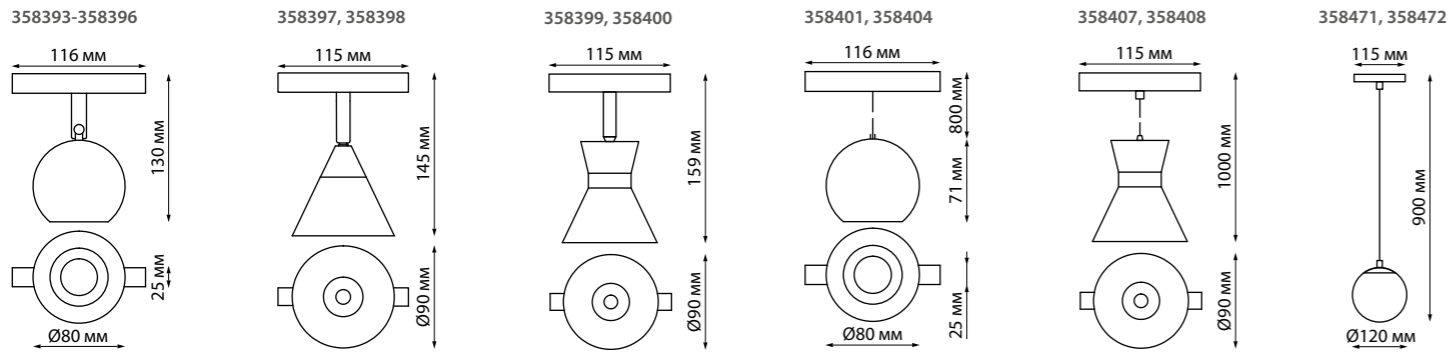

358407 белый/хром **358408** черный/хром