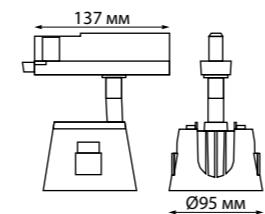

358705-358712

358721-358728