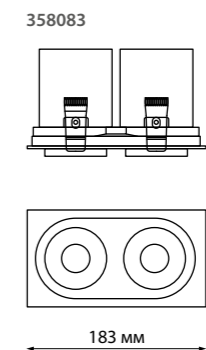

IP 20
Светильник встраиваемый светодиодный
Алюминий
24 Вт 220 В 1950 Лм 3000 К
Цвет LED теплый белый
Высота встраиваемой части 96 мм
Врезное отверстие Ø 175*95 мм
Угол поворота 350°
Угол рассеивания 24°