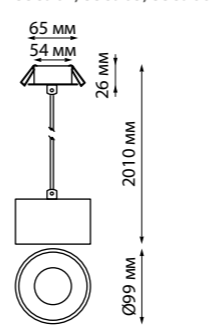

358964, 358965, 358966