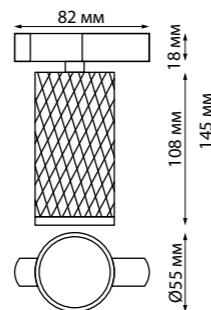

IP 20
Светильник однофазный
двухжильный трековый
Алюминий/акрил
GU10 max 9 Вт LED 220 В
Угол поворота 340°

IP 20
Светильник однофазный
двухжильный трековый
Алюминий
GU10 max 9 Вт LED 220 В
Угол поворота 340°

370848, 370849