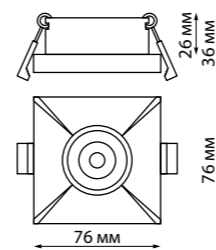

Высота встраиваемой части 26 мм

357594, 357596, 357598 белый
357595, 357597, 357599 черный
358249, 358250, 358251 хром

357911 белый
357912 черный
358252 хром

370741, 370742, 370743, 370744

METIS

370639 хром