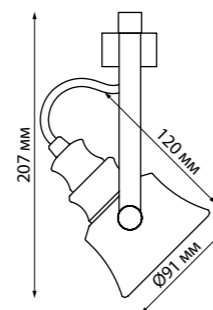

ZELLE

370421
черный

370421 IP 20 Светильник однофазный трековый
Длина провода 1 м
Металл
E27 50 Вт 220 В

370423
черный

370425
черный

370545

370546, 370547

370548