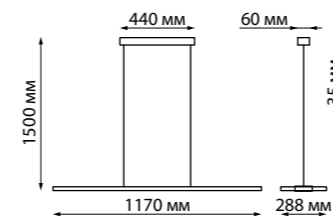

358588
IP 20
Светильник подвесной диммируемый с пультом управления со сменой цветовой температуры. Беспроводной пульт ДУ (2,4 G) входит в комплект
Алюминий/акрил
40 Вт 220 В 3600 Лм 3000-6000 К
Цвет LED плавный переход от теплого до холодного
Угол рассеивания 360°

358588

358445
IP 20
Светильник подвесной диммируемый с пультом управления со сменой цветовой температуры. Беспроводной пульт ДУ (2,4 G) входит в комплект
Алюминий/акрил
40 Вт 220 В 4500 Лм 3000-6000 К
Цвет LED плавный переход от теплого до холодного
Угол рассеивания 360°

ITER

ITER