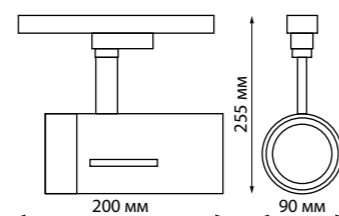

358595
358596

IP 20 □
Светильник трехфазный трековый светодиодный
Корпус алюминий/
рассеиватель стекло
30 Вт 175-245 В
2700 Лм 4000 К
Цвет LED белый
Угол поворота 355°
Угол рассеивания 38°

358326
358667

IP 33 ⊕
Светильник трехфазный трековый светодиодный
Алюминий
25 Вт 110-265 В
3000 Лм 4000 К
Цвет LED белый
Угол поворота 93°/355°
Угол рассеивания 30°

IP 33 ⊕
Светильник трехфазный трековый светодиодный
Алюминий
13 Вт 110-265 В
1560 Лм 4000 К
Цвет LED белый
Угол поворота 93°/355°
Угол рассеивания 30°

IP 20 ⊕
Светильник трехфазный трековый светодиодный
Корпус – алюминий/
рассеиватель – стекло
20 Вт 100-240 В
2200 Лм 4000 К
Цвет LED белый
Угол поворота 350°
Угол рассеивания 40°

358326, 358667