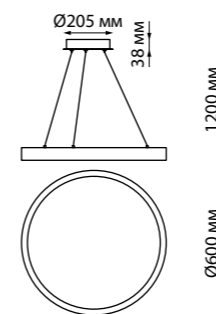

IP 20
Светильник подвесной диммируемый
с пультом управления
со сменой цветовой температуры
В комплекте беспроводной пульт ДУ (2.4G)
Корпус – алюминий/рассеиватель – акрил
50 Вт 220 В 4500 Лм 3000-6000 К
Цвет LED теплый белый, белый, холодный белый
Угол рассеивания 120°

358959, 358960