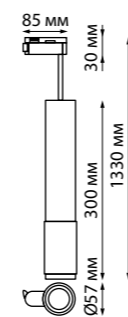

370769 черный **370771** золото **370770** белый

370769
370770
370771

IP 20
Светильник однофазный трековый
Длина провода 1 м
Алюминий
GU10 50 Вт 220 В

370769, 370770, 370771

370763, 370764, 370765

370763
370764
370765