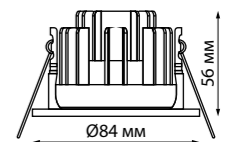

HORN

358443 белый

358444 черный

358443
358444

IP 20
Светильник встраиваемый диммируемый с регулируемым углом рассеивания
Алюминий
8 Вт 220 В 680 Лм 4000 К
Цвет LED белый
Врезное отверстие Ø 75 мм
Высота встраиваемой части 32 мм
Угол поворота 30°
Угол рассеивания 15°-55°
(Ш*Д) Ø 85 мм*53 мм

358304, 358306
белый

358305, 358307
хром

358304
358305

IP 44
Светильник встраиваемый (драйвер в комплект не входит)
Алюминий
20 Вт 85-265 В max 1500 Лм 3000 К
Цвет LED теплый белый
Врезное отверстие Ø 150 мм
Высота встраиваемой части 40 мм
Угол рассеивания 120°
(Ш*Д) Ø 170 мм*43 мм

358306
358307

IP 44
Светильник встраиваемый (драйвер в комплект не входит)
Алюминий
20 Вт 85-265 В max 1500 Лм 4000 К
Цвет LED белый
Врезное отверстие Ø 150 мм
Высота встраиваемой части 40 мм
Угол рассеивания 120°
(Ш*Д) Ø 170 мм*43 мм

DRUM

358308

IP 20
Драйвер (для арт. 358304-358307)
Выходная мощность 20 Вт
Входное напряжение 85-265 В
(Д*Ш) 87*39 мм

358309

IP 20
Драйвер диммируемый (для арт. 358304-358307)
Выходная мощность 20 Вт
Входное напряжение 85-265 В
(Д*Ш) 45*115 мм

358342

IP 44
Встраиваемый влагозащищенный диммируемый светильник
Алюминий/металл/пластик
8 Вт 220-240 В 700 Лм 3000 К
Цвет LED теплый белый
Врезное отверстие Ø 69 мм
Высота встраиваемой части 50 мм
Угол рассеивания 40°
(Ш*Д) Ø 84 мм*56 мм

358342 черный

358343
358344
358345

Декоративное кольцо (для светильника арт. 358342)
Алюминий
(Ш) Ø 84 мм

358343 белый

358344 хром

358345 жемчужный черный

Светильники в сборе (арт. 358342-358345)

358443, 358444

358304, 358305, 358306, 358307

358342