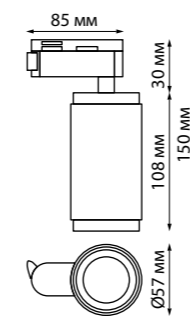

370769 черный **370771** золото **370770** белый

370769
370770
370771

IP 20
Светильник однофазный трековый
Длина провода 1 м
Алюминий
GU10 50 Вт 220 В

370769, 370770, 370771

370763, 370764, 370765

370763
370764
370765