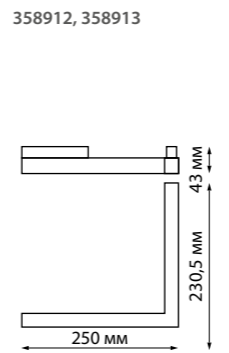

358633
358634

IP 20

Трековый светильник для низковольтного шинпровода диммируемый на пульте управления со сменой цветовой температуры

Длина провода 1 м
Алюминий
12 Вт 48 В max 900 Лм 3000-6500 К
Цвет LED плавный переход от теплого до холодного
Угол рассеивания 38°

358635
358636

IP 20

Трековый светильник для низковольтного шинпровода диммируемый на пульте управления со сменой цветовой температуры

Длина провода 1 м
Алюминий/пластик
20 Вт 48 В max 1500 Лм 3000-6500 К
Цвет LED плавный переход от теплого до холодного
Угол рассеивания 38°

358637 IP 20

Беспроводной пульт дистанционного управления (2.4G) для арт. 358613-358636

Пластик