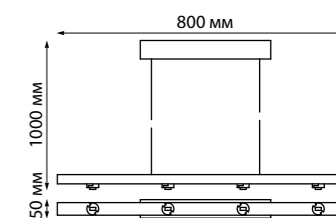

COMPO

358373 черный
358374 белый

358371 черный
358372 белый

358367 черный
358368 белый

358369 черный
358370 белый

358375 черный
358376 белый

358367, 358368

358375, 358376

358373 IP 20
358374 Корпус накладной с драйвером для светильников с арт. 358377-358392
Алюминий
220-240 В

358367 IP 20
358368 Корпус накладной с драйвером для светильников с арт. 358377-358392
Алюминий
220-240 В

358369 IP 20
358370 Корпус накладной с драйвером для светильников с арт. 358377-358392
Алюминий
220-240 В

358371 IP 20
358372 Корпус накладной с драйвером для светильников с арт. 358377-358392
Алюминий
220-240 В

358375 IP 20
358376 Корпус встраиваемый с драйвером для светильников с арт. 358377-358392
Алюминий
220-240 В
Высота встраиваемой части 35 мм
Врезное отверстие 65 мм

Светильники в сборе (арт. 358367-358392)

358369, 358370

358371, 358372

358373, 358374