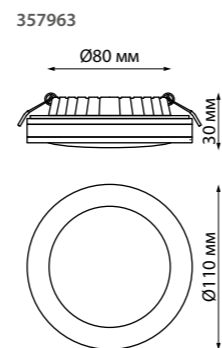

357963
IP 20
**Светильник встраиваемый
светодиодный**
Алюминий/акрил
18 Вт 200-260 В 980 Лм 4000 К
Цвет LED белый
Высота встраиваемой части 5 мм
Врезное отверстие 85 мм
Угол рассеивания 180°