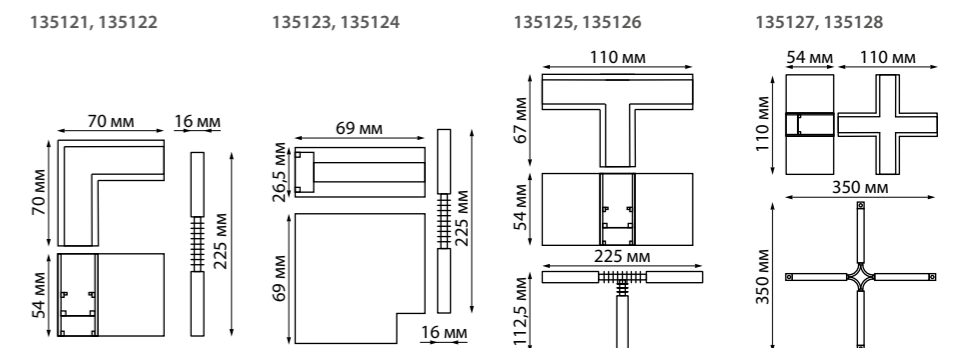

135123 IP 20
135124 Соединитель с токопроводом для шинопровода «Г»
Алюминий
48 В

135125 IP 20
135126 Соединитель с токопроводом для шинопровода «Т»
Алюминий
48 В

135127 IP 20
135128 Соединитель с токопроводом для шинопровода «Х»
Алюминий
48 В

135094 IP 20
135095 Заглушка торцевая (2шт. в комплекте)
Пластик
(Д*Ш*В) 52*26*6 мм

135096 Подвесной комплект с 1-метровым тросом
Алюминий
↔ 1000 мм

135098 IP 20
135099 Токопровод
Пластик
48 В
(Д*Ш*В) 144*20*17 мм

135100 IP 20
135101 Крепление для встраиваемого монтажа
Металл
(Д*Ш*В) 80*79*52 мм

135102 IP 20
135103 Соединитель с токопроводом прямой
Пластик
48 В
(Д*Ш*В) 143*20*17 мм

135104 IP 20
135105 Соединитель с токопроводом для шинопровода «L»
Пластик
48 В
(Д*Ш*В) 99*99*21 мм

135106 IP 20
135107 Гибкий соединитель с токопроводом для шинопровода «L»
Пластик
48 В
(Д*Ш*В) 336*20*17 мм

135108 IP 20
135109 Крышка для шинопровода (арт. 135090-135093; 135129-135130)
Пластик
(Д*Ш*В) 300*26*3 мм

135121 белый
135122 черный

135123 белый
135124 черный

135125 белый
135126 черный

135127 белый
135128 черный

135094 белый
135095 черный

135096 белый

135097 черный

135098 белый
135099 черный

135100 белый
135101 черный

135102 белый
135103 черный

135104 белый
135105 черный

135106 белый
135107 черный

135108 белый
135109 черный

135114 белый
135115 черный

IP 20
Коробка для драйверов с арт. 358452-358454
Металл
(Д*Ш*В) 400*45*40 мм