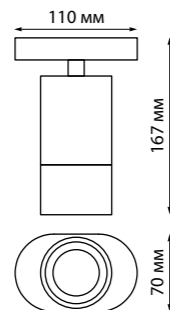

370735
370736
370737
370738
370739
370740

IP 20
Светильник накладной
Алюминий/акрил
GU10 max 9 Вт LED 235 В
Угол поворота 355°/90°

370735, 370736