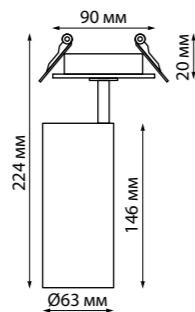

DEP

357548, 357551