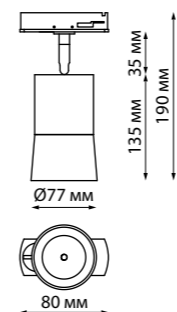

370902, 370903