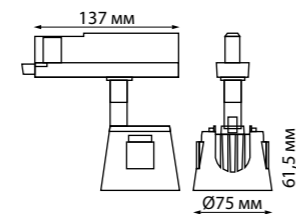

358705-358712

358721-358728