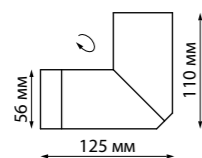

370729 черный

370730 белый

ELINA

ELITE

370590 серебристый черный
370595 матовый белый

370590
370595
IP 20 
Светильник накладной
Алюминий
GU10 50 Вт 220-240 В
Угол поворота 360°

370590, 370595

370591 серебристый черный
370596 матовый белый