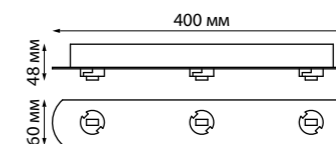

COMPO

358373 черный
358374 белый

358371 черный
358372 белый

358367 черный
358368 белый

358369 черный
358370 белый

358375 черный
358376 белый

358367, 358368

358375, 358376

358373 IP 20
358374 Корпус накладной с драйвером для светильников с арт. 358377-358392
Алюминий
220-240 В

358367 IP 20
358368 Корпус накладной с драйвером для светильников с арт. 358377-358392
Алюминий
220-240 В

358369 IP 20
358370 Корпус накладной с драйвером для светильников с арт. 358377-358392
Алюминий
220-240 В

358371 IP 20
358372 Корпус накладной с драйвером для светильников с арт. 358377-358392
Алюминий
220-240 В

358375 IP 20
358376 Корпус встраиваемый с драйвером для светильников с арт. 358377-358392
Алюминий
220-240 В
Высота встраиваемой части 35 мм
Врезное отверстие 65 мм

Светильники в сборе (арт. 358367-358392)

358369, 358370

358371, 358372

358373, 358374