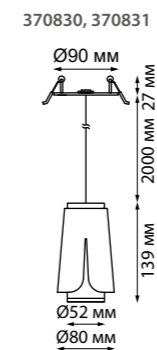

370832 NEW
370833 IP 20
Светильник встраиваемый
Алюминий
GU10 max 9 Вт LED 220 В
Врезное отверстие Ø 75 мм
Высота встраиваемой части 27 мм

370830 NEW
370831 IP 20
Светильник встраиваемый
Длина провода 2 м
Алюминий
GU10 max 9 Вт LED 220 В
Врезное отверстие Ø 75 мм
Высота встраиваемой части 27 мм

370830 черный

370831 белый