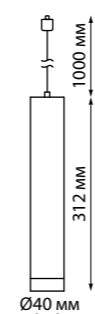

357891, 357892