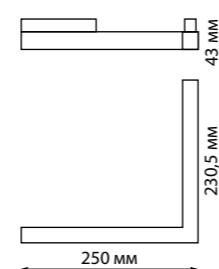

358605, 358606