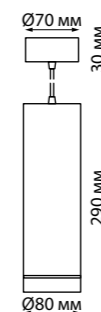

358262 IP 20 **Светильник светодиодный накладной**
358263 Длина провода 1 м
Корпус – алюминий/
рассеиватель – пластик
12 Вт 160-265 В 600 Лм 3000 К
Цвет LED теплый белый
Угол рассеивания 120°

358259 IP 20 **Светильник светодиодный накладной**
358260 Корпус – алюминий/
358261 рассеиватель – пластик
9 Вт 160-265 В 450 Лм 3000 К
Цвет LED теплый белый
Угол поворота 350°
Угол рассеивания 120°

358262, 358263