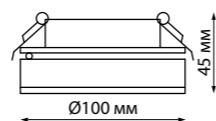

358455 белый