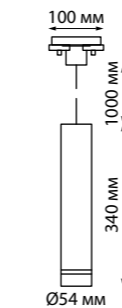

370400, 370401

PIPE