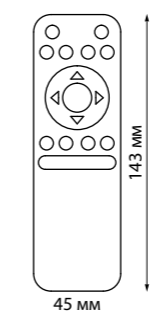

FLUM

358617
358618
358619
358620

358613
358614
358615
358616

358613
358614
358617
358618
358621
358622

IP 20
**Трековый светильник для
низковольтного шинопровода
диммируемый с пультом
управления со сменой
цветовой температуры**
Алюминий/пластик
12 Вт 48 В
max 960 Лм 3000-6500 К
Цвет LED плавный переход
от теплого до холодного
Угол рассеивания 100°

358615
358616
358619
358620
358623
358624

IP 20
**Трековый светильник для
низковольтного шинопровода
диммируемый с пультом
управления со сменой
цветовой температуры**
Алюминий/пластик
24 Вт 48 В
max 1920 Лм 3000-6500 К
Цвет LED плавный переход
от теплого до холодного
Угол рассеивания 100°

358613 белый
358614 черный

358617 белый
358618 черный

358621 белый
358622 черный

358615 белый
358616 черный

358623 белый
358624 черный

358619 белый
358620 черный

358613, 358614, 358617,
358618, 358621, 358622

358615, 358616, 358619,
358620, 358623, 358624

FLUM

358625
358626

IP 20
**Трековый светильник для
низковольтного шинопровода
диммируемый с пультом управления
со сменой цветовой температуры**
Алюминий/пластик
10 Вт 48 В max 800 Лм 3000-6500 К
Цвет LED плавный переход
от теплого до холодного
Угол поворота 90°
Угол рассеивания 120°

358625 белый

358626 черный

358627
358628

IP 20
**Трековый светильник для
низковольтного шинопровода
диммируемый с пультом управления
со сменой цветовой температуры**
Алюминий/пластик
12 Вт 48 В max 960 Лм 3000-6500 К
Цвет LED плавный переход
от теплого до холодного
Угол поворота 90°
Угол рассеивания 24°

358627 белый

358628 черный

358637 черный

358637 IP 20
**Беспроводной пульт дистанционного
управления (2.4G) для арт. 358613-358636**
Пластик

358625, 358626, 358627, 358628

358637