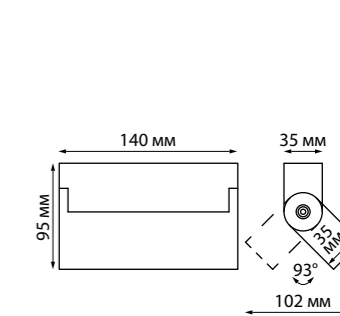

358321, 358323