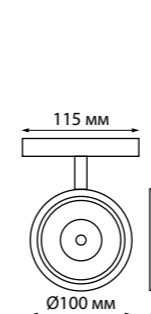

358548, 358549