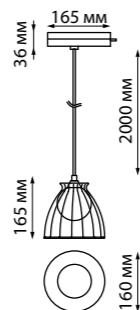

NEW

IP 20
Светильник однофазный
трековый светодиодный
Алюминий
15 Вт 220 В 1400 Лм 4000 К
Цвет LED белый
Угол поворота 340°
Угол рассеивания 15°-45°

IP 20
Светильник однофазный
трековый
Длина провода 1 м
Металл/стекло
G9 max.12 Вт LED 220-240 В

IP 20
Светильник однофазный
трековый
Длина провода 1 м
Алюминий
GU10 max 9 Вт LED 220 В

IP 20
Светильник однофазный
трековый
Алюминий
GU10 max 9 Вт LED 220 В
Угол поворота 340°