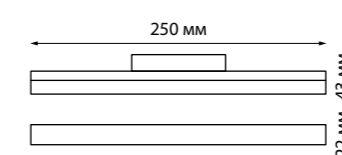

358409, 358410, 358413, 358414, 358417, 358418