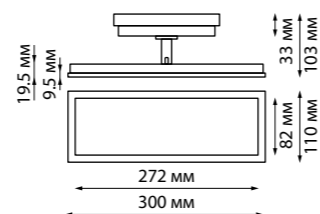

358973, 358974, 358975

NEW

358893 IP 20
358894 **Светильник однофазный трековый светодиодный**
Корпус – алюминий/рассеиватель – пластик
24 Вт 220 В 1900 Лм 4000 К
Цвет LED белый
Угол поворота по горизонтали 350°, по вертикали 90°
Угол рассеивания 120°