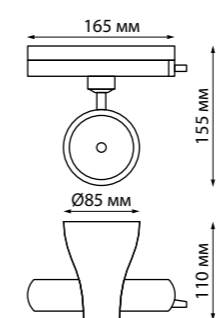

358436, 358437