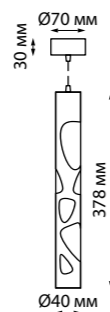

358131, 358132