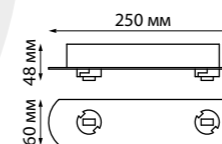

COMPO

358373 черный
358374 белый

358371 черный
358372 белый

358367 черный
358368 белый

358369 черный
358370 белый

358375 черный
358376 белый

358367, 358368

358375, 358376

358373 IP 20
358374 Корпус накладной с драйвером для светильников с арт. 358377-358392
Алюминий
220-240 В

358367 IP 20
358368 Корпус накладной с драйвером для светильников с арт. 358377-358392
Алюминий
220-240 В

358369 IP 20
358370 Корпус накладной с драйвером для светильников с арт. 358377-358392
Алюминий
220-240 В

358371 IP 20
358372 Корпус накладной с драйвером для светильников с арт. 358377-358392
Алюминий
220-240 В

358375 IP 20
358376 Корпус встраиваемый с драйвером для светильников с арт. 358377-358392
Алюминий
220-240 В
Высота встраиваемой части 35 мм
Врезное отверстие 65 мм

Светильники в сборе (арт. 358367-358392)

358369, 358370

358371, 358372

358373, 358374