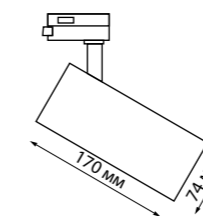

KNOF

358713, 358729
белый/хром

358717, 358733
черный/хром

358714, 358730
белый

358718, 358734
черный/белый

358715, 358731
белый/черный

358719, 358735
черный

358716, 358732
белый/золото

358720, 358736
черный/золото

358713-358720

358729-358736

358739, 358743, 358747
черный

358740, 358744, 358748
белый

358739 358740 IP 20 **Светильник трехфазный трековый светодиодный с переключателем цветовой температуры**
Алюминий
10 Вт 100-265 В 900 Лм 3000, 4000, 6000 К
Цвет LED теплый белый/белый/холодный белый
Угол поворота 340°
Угол рассеивания 60°

358743 358744 IP 20 **Светильник трехфазный трековый светодиодный с переключателем цветовой температуры**
Алюминий
20 Вт 100-265 В 1800 Лм 3000, 4000, 6000 К
Цвет LED теплый белый/белый/холодный белый
Угол поворота 340°
Угол рассеивания 60°

358747 358748 IP 20 **Светильник трехфазный трековый светодиодный с переключателем цветовой температуры**
Алюминий
30 Вт 100-265 В 2700 Лм 3000, 4000, 6000 К
Цвет LED теплый белый/белый/холодный белый
Угол поворота 340°
Угол рассеивания 60°

358739, 358740

358743, 358744

358747, 358748

Вид сзади
арт. 358737-358748

NAIL