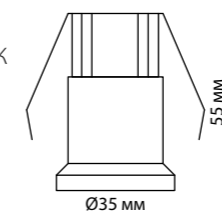

357600, 357907 белый IP 44

357601, 357908 хром

357600
357601

IP 44

**Светильник светодиодный
встраиваемый**

Корпус – алюминий/
рассеиватель – пластик
10 Вт 100-265 В 700 Лм 3000 К
Цвет LED теплый белый
Высота встраиваемой части 35 мм
Врезное отверстие Ø 95 мм
Угол рассеивания 120°

357907
357908

IP 44

**Светильник светодиодный
встраиваемый**

Корпус – алюминий/
рассеиватель – пластик
10 Вт 100-265 В 700 Лм 4000 К
Цвет LED белый
Высота встраиваемой части 35 мм
Врезное отверстие Ø 95 мм
Угол рассеивания 120°

357698 белый

357699 белый

357700 белый

357701 белый

357698

IP 20

**Светильник светодиодный
встраиваемый**

Алюминий
3 Вт 160-265 В 200 Лм 3000 К
Цвет LED теплый белый
Врезное отверстие Ø 30 мм
Высота встраиваемой части 50 мм

357699

IP 20

**Светильник светодиодный
встраиваемый**

Алюминий
3 Вт 160-265 В 200 Лм 3000 К
Цвет LED теплый белый
Врезное отверстие Ø 40 мм
Высота встраиваемой части 28 мм

357700

IP 20

**Светильник светодиодный
встраиваемый**

Алюминий
3 Вт 160-265 В 200 Лм 3000 К
Цвет LED теплый белый
Врезное отверстие Ø 40 мм
Высота встраиваемой части 28 мм

357701

IP 20

**Светильник светодиодный
встраиваемый**

Алюминий
3 Вт 160-265 В 200 Лм 3000 К
Цвет LED теплый белый
Врезное отверстие Ø 40 мм
Высота встраиваемой части 28 мм

DRUM

DOT

357694, 357695 белый

357694

357696, 357697 белый

357696

IP 20

**Светильник светодиодный
встраиваемый**

Алюминий
10 Вт 160-265 В 650 Лм 3000 К
Цвет LED теплый белый
Врезное отверстие Ø 80 мм
Высота встраиваемой части 75 мм
Угол рассеивания 24°

IP 20

**Светильник светодиодный
встраиваемый**

Алюминий
10 Вт 160-265 В 650 Лм 3000 К
Цвет LED теплый белый
Врезное отверстие Ø 80 мм
Высота встраиваемой части 75 мм
Угол рассеивания 24°

357695

IP 20

**Светильник светодиодный
встраиваемый**