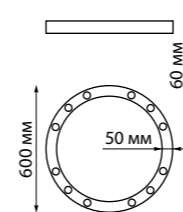

358799, 358800