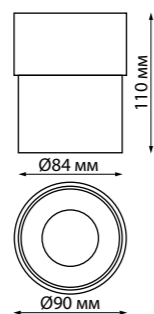

358808, 358809, 358810

GESSO

358811, 358813 белый

358812, 358814 черный