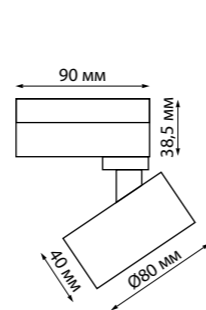

358942, 358943