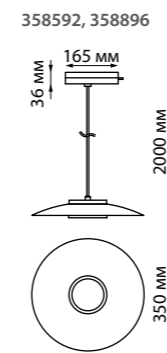

358592 черный/золото

358896 белый/золото

NEW

358592 IP 20 ⚡
358896 **Светильник однофазный трековый светодиодный**
Длина провода 1 м
Корпус – металл/алюминий, рассеиватель – пластик
9 Вт вверх + 9 Вт вниз 220-240 В
480 Лм вверх + 480 Лм вниз 4000 К
Цвет LED белый
Угол рассеивания 120°