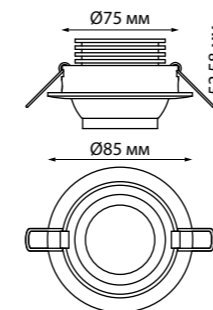

358342 черный

358343
358344
358345

Декоративное кольцо (для светильника арт. 358342)
Алюминий
(Ш) Ø 84 мм

358343 белый

358344 хром

358345 жемчужный черный

Светильники в сборе (арт. 358342-358345)

358443, 358444