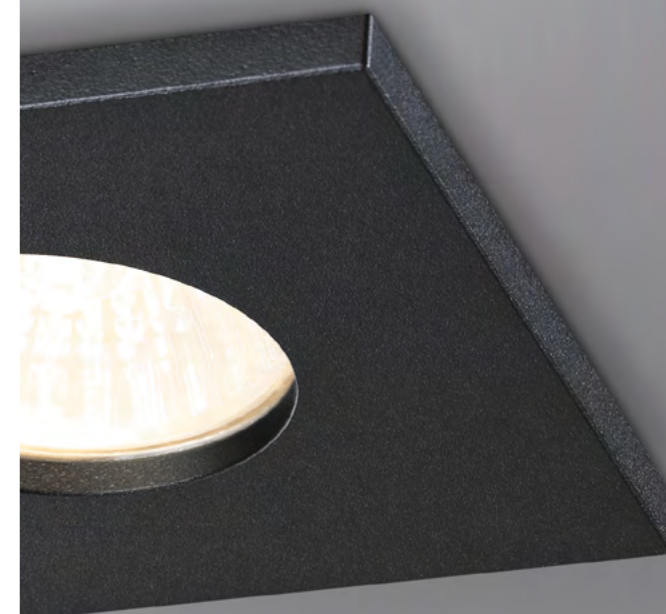

AQUA

370934 белый

370801 черный

370804 белый

370805 черный

370802 хром

370803 матовое золото

370806 хром

370807 матовое золото

370934 IP 44
370801 Светильник встраиваемый
370802 влагозащищенный
370803
Аллюминий/стекло
GU10 50 Вт 220 В
Высота встраиваемой части 18 мм
Диаметр врезного отверстия 70 мм

NEW

370804 IP 44
370805 Светильник встраиваемый
370806 влагозащищенный
370807
Аллюминий/акрил
GU10 50 Вт LED 220 В
Высота встраиваемой части 18 мм
Диаметр врезного отверстия 70 мм

NEW

370934, 370801, 370802, 370803

370804, 370805, 370806, 370807