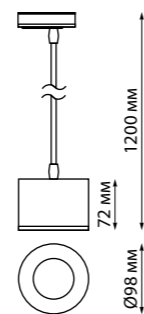

358659
358660
358673

IP 20
Светильник однофазный трековый светодиодный
Длина провода 1,2 м
Алюминий/стекло
12 Вт 220 В 1200 Лм 4000 К
Цвет LED белый
Угол рассеивания 75°

358661
358662
358674

IP 20
Светильник однофазный трековый светодиодный
Длина провода 1,2 м
Алюминий/стекло
12 Вт 220 В 1200 Лм 4000 К
Цвет LED белый
Угол рассеивания 75°

358659, 358660, 358673