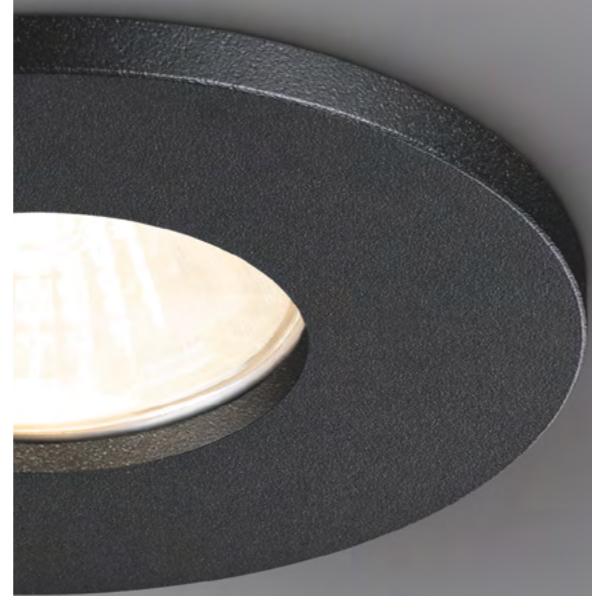

AQUA

IP 44

IP 44

AQUA

370934 белый

370801 черный

370804 белый

370805 черный

370802 хром

370803 матовое золото

370806 хром

370807 матовое золото

370934 IP 44
370801 Светильник встраиваемый
370802 влагозащищенный
370803
Аллюминий/стекло
GU10 50 Вт 220 В
Высота встраиваемой части 18 мм
Диаметр врезного отверстия 70 мм

NEW

370804 IP 44
370805 Светильник встраиваемый
370806 влагозащищенный
370807
Аллюминий/акрил
GU10 50 Вт LED 220 В
Высота встраиваемой части 18 мм
Диаметр врезного отверстия 70 мм

NEW

370934, 370801, 370802, 370803

370804, 370805, 370806, 370807