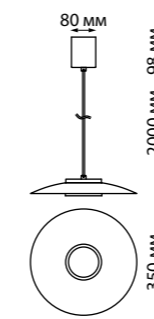

358895, 358591

358354
358355