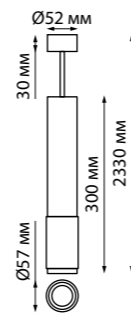

370760, 370761, 370762