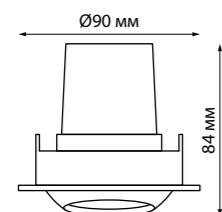

357604

IP 44

**Светильник светодиодный
встраиваемый**

Алюминий
30 Вт 100-265 В 2100 Лм 3000 К
Цвет LED белый
Высота встраиваемой части 75 мм
Врезное отверстие Ø 150 мм
Угол рассеивания 30°
(Ш*В): Ø 170*80 мм

357698

357699

357700

357701