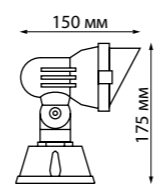

369951 IP 67 IK 10
369952 Алюминий/сталь/закаленное стекло 6 мм
Материал стакана пластик
GU10 9 Вт LED 220 В

369953
IP 67
Мини-прожектор Landscape
Алюминий/
закаленное стекло 4 мм
Материал стакана пластик
GU10 9 Вт LED 220 В

369954
IP 67
Мини-прожектор Landscape с козырьком
Алюминий/
закаленное стекло 4 мм
Материал стакана пластик
GU10 9 Вт LED 220 В

369956
IP 67
Мини-прожектор Landscape
Алюминий/
закаленное стекло 4 мм
Материал стакана пластик
GU10 9 Вт LED 220 В

369955
IP 67
Мини-прожектор Landscape поверхностного монтажа, с козырьком
Алюминий/
закаленное стекло 4 мм
Материал стакана пластик
GU10 9 Вт LED 220 В

GROUND

LANDSCAPE

369955

LANDSCAPE