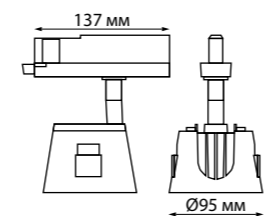

358713-358720

358729-358736