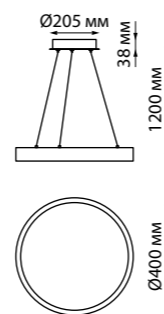

358957, 358958