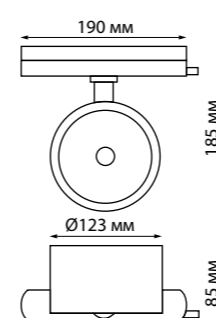

358434, 358435