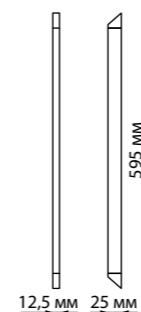

358455

IP 20 □
Светодиодный светильник встраиваемый в Армстронг
Алюминий/пластик PC
48 Вт 100-265 В 4800 Лм 4000 К
Цвет LED белый
Угол рассеивания 180°

358455