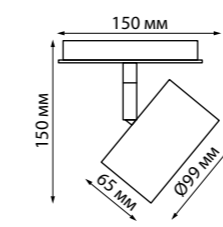

358979
358980
358981