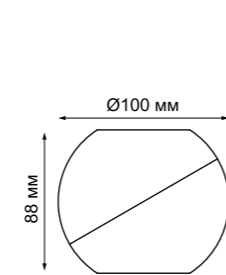

358155
IP 20
Светильник подвесной
Длина провода 1 м
Корпус – алюминий/
рассеиватель – пластик
6 Вт 220В 540 Лм 4000 К
Цвет LED белый
Угол поворота 360°
Угол рассеивания 36°
(Д*Ш) 100*100 мм

358156

BALL

ELINA