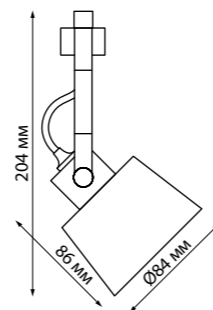

VETERUM

370545 IP 20 Светильник однофазный трековый
Металл
GU10 50 Вт 230 В
Угол поворота 180°

370546 IP 20 Светильник однофазный трековый
Металл
GU10 50 Вт 220 В
Угол поворота 90°

370551 IP 20 Светильник однофазный трековый
Металл
GU10 50 Вт 230 В
Угол поворота 90°

VETERUM

370562 IP 20 Светильник однофазный трековый
Длина провода 1 м – не регулируемый
Металл
E27 60 Вт 230 В

ZELLE

370421 IP 20 Светильник однофазный трековый
Длина провода 1 м
Металл
E27 50 Вт 220 В

370551