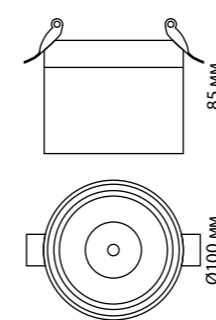

358783
358784

IP 20 ☐
Светильник встраиваемый светодиодный
Алюминий
25 Вт 100-265 В
2200 Лм 4000 К
Цвет LED белый
Врезное отверстие Ø 90 мм
Высота встраиваемой части 33 мм
Угол поворота 350°
Угол рассеивания 90°

358775, 358776