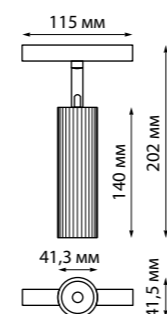

NEW

IP 20 ☐
Трековый светильник для низковольтного шинпровода
Алюминий
15 Вт 48 В 1200 Лм 4000 К
Цвет LED белый
Угол поворота 355°+ 90°
Угол рассеивания 24°

NEW

358990

IP 20 ☐
Трековый светильник для низковольтного шинпровода
Длина провода 0,8 м
Алюминий
15 Вт 48 В 1600 Лм 4000 К
Цвет LED белый
Угол рассеивания 24°

FLUM

358988

358979, 358980, 358981

358979
358980
358981

NEW

IP 20 ☐
Трековый светильник для низковольтного шинпровода с переключателем цветовой температуры
Корпус – алюминий/рассеиватель – акрил
12 Вт вниз + 3 Вт вверх 48 В 1100 Лм 3000, 4000, 6000 К
Цвет LED теплый белый, белый, холодный белый
Угол поворота 355°+ 90°
Угол рассеивания 120°

FLUM