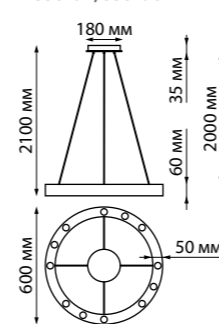

358797, 358798