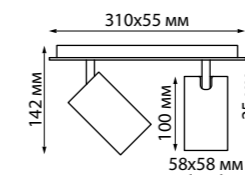

IP 20
Светильник накладной
Алюминий
GU10 50 Вт 220 В
Угол поворота 350°/90°

IP 20
Светильник накладной
Алюминий
GU10 2*50 Вт 220 В
Угол поворота 350°/90°

370553

IP 20
Светильник накладной
Алюминий/металл
GU10 50 Вт 230 В
Угол поворота 90°

370652

IP 20
Светильник накладной
Алюминий
GU10 3*50 Вт 220 В
Угол поворота 350°/90°

370554

IP 20
Светильник накладной
Алюминий/металл
GU10 2*50 Вт 220 В
Угол поворота 90°

370652

370553