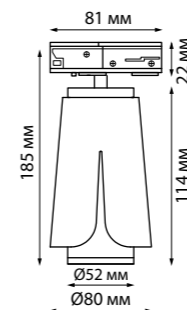

370836, 370837