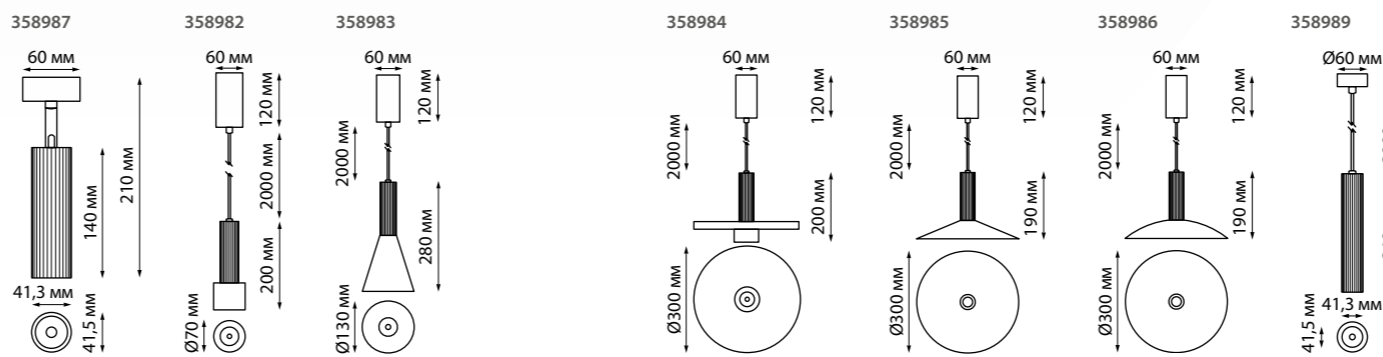

358987 **NEW**
IP 20
Светильник накладной светодиодный
Алюминий
15 Вт 220 В
1200 Лм 4000 К
Цвет LED белый
Угол поворота 355°/90°
Угол рассеивания 24°