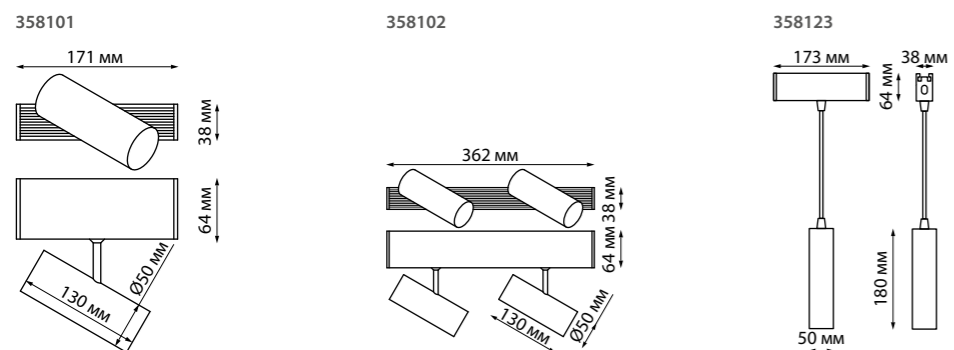

RATIO

358096 IP 20
Светильник Троффер
Алюминий/пластик PC
6 Вт 24 В
500 Лм 4000 К
Цвет LED белый
Угол рассеивания 34°
(В*Ш*Д) 64*38*171 мм

358097 12 Вт 24 В
1000 Лм 4000 К
(В*Ш*Д) 64*38*330 мм

358098 18 Вт 24 В
1500 Лм 4000 К
(В*Ш*Д) 64*38*489 мм

358104 IP 20
Светильник Волвошер
Алюминий/пластик PC
5 Вт 24 В
300 Лм 4000 К
Цвет LED белый
Угол рассеивания 20°
(В*Ш*Д) 64*38*145 мм

358105 10 Вт 24 В
600 Лм 4000 К
(В*Ш*Д) 64*38*278 мм

358106 15 Вт 24 В
900 Лм 4000 К
(В*Ш*Д) 64*38*410 мм

358123 IP 20
Светильник подвесной
Длина провода 1.5 м
Алюминий/пластик PC
15 Вт 24 В
900 Лм 4000 К
Цвет LED белый
Угол рассеивания 36°

358101 IP 20
Пржектор
Алюминий/пластик PC
6 Вт 24 В
360 Лм 4000 К
Цвет LED белый
Угол рассеивания 24°
Угол поворота 350°

358102 IP 20
Двойной прожектор
Алюминий/пластик PC
20 Вт 24 В
1200 Лм 4000 К
Цвет LED белый
Угол рассеивания 24°
Угол поворота 350°

358099 IP 20
Линейный светильник
Алюминий/пластик PC
6 Вт 24 В
550 Лм 4000 К
Цвет LED белый
Угол рассеивания 110°
(В*Ш*Д) 64*38*312 мм

358100 12 Вт 24 В
1100 Лм 4000 К
(В*Ш*Д) 64*38*612 мм

IP 20
Драйвер
Алюминий
75 Вт
Входной ток: 0,60 А max.
Входное напряжение: 220 - 240 В
Выходной ток: 0 - 3125 mA
Выходное напряжение: 24 В
(В*Ш*Д) 64*38*362 мм

В комплекте с драйвером

IP 20
Подвесной комплект с метровыми тросами
Пластик/алюминий

Схема сборки светильников

IP 20
Соединитель
Алюминий
24 В
(В*Ш*Д) 64*38*368 мм

Соединитель «L»
(В*Ш*Д) 64*100*100 мм

Соединитель «Т»
(В*Ш*Д) 64*100*162 мм

Соединитель «Х»
(В*Ш*Д) 64*312*312 мм