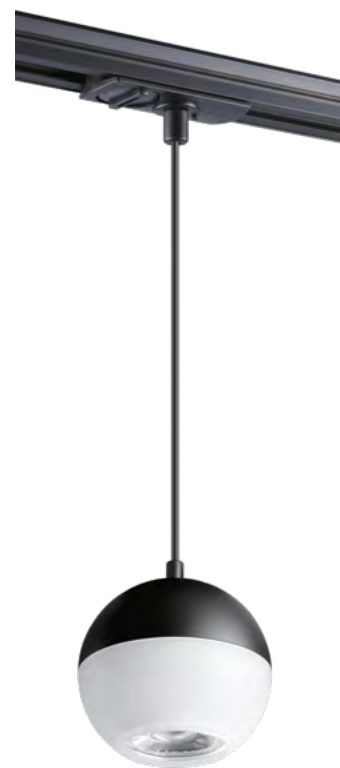

370820 **NEW**
370821
370822

IP 20
Светильник однофазный трековый
Длина провода 1 м
Алюминий/акрил
GU10 max 9 Вт LED 220 В

370820, 370821, 370822

370823 **NEW**
370824
370825

IP 20
Светильник однофазный трековый
Алюминий/акрил
GU10 max 9 Вт LED 220 В
Угол поворота 340°