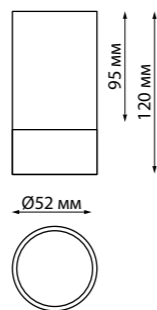

370864, 370865, 370866, 370867