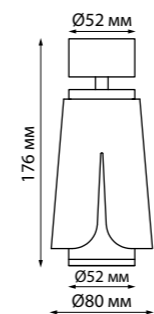

370828, 370829