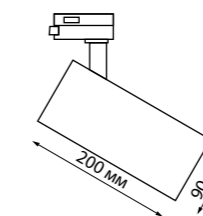

KNOF

358713, 358729
белый/хром

358717, 358733
черный/хром

358714, 358730
белый

358718, 358734
черный/белый

358715, 358731
белый/черный

358719, 358735
черный

358716, 358732
белый/золото

358720, 358736
черный/золото

358713-358720

358729-358736

358739, 358743, 358747
черный

358740, 358744, 358748
белый

358739 358740 IP 20 **Светильник трехфазный трековый светодиодный с переключателем цветовой температуры**
Алюминий
10 Вт 100-265 В 900 Лм 3000, 4000, 6000 К
Цвет LED теплый белый/белый/холодный белый
Угол поворота 340°
Угол рассеивания 60°

358743 358744 IP 20 **Светильник трехфазный трековый светодиодный с переключателем цветовой температуры**
Алюминий
20 Вт 100-265 В 1800 Лм 3000, 4000, 6000 К
Цвет LED теплый белый/белый/холодный белый
Угол поворота 340°
Угол рассеивания 60°

358747 358748 IP 20 **Светильник трехфазный трековый светодиодный с переключателем цветовой температуры**
Алюминий
30 Вт 100-265 В 2700 Лм 3000, 4000, 6000 К
Цвет LED теплый белый/белый/холодный белый
Угол поворота 340°
Угол рассеивания 60°

358739, 358740

358743, 358744

358747, 358748

Вид сзади
арт. 358737-358748

NAIL