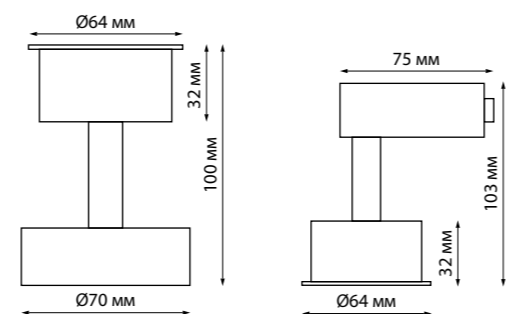

370605 IP 20
370606 Корпус накладной
Алюминий
GU10 50 Вт 220 В
Угол поворота 350°

370607 IP 20
370608 Корпус однофазный трековый
Алюминий
GU10 50 Вт 220 В
Угол поворота 350°

370609 Плафон к корпусам (арт. 370605-370608)
370610 Алюминий
370611 (Ш*В) Ø 74*66 мм
370612
370613
370614

370605, 370606 370607, 370608

370529, 370532 белый
370530, 370533 черный
370531, 370534 хром