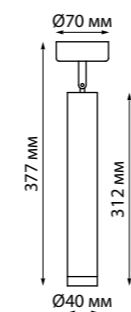

357887
357888

IP 20
Светильник светодиодный накладной
Алюминий
10 Вт 160-265 В
650 Лм 3000 К
Цвет LED теплый белый
Угол поворота 350°
Угол рассеивания 24°

357887, 357888