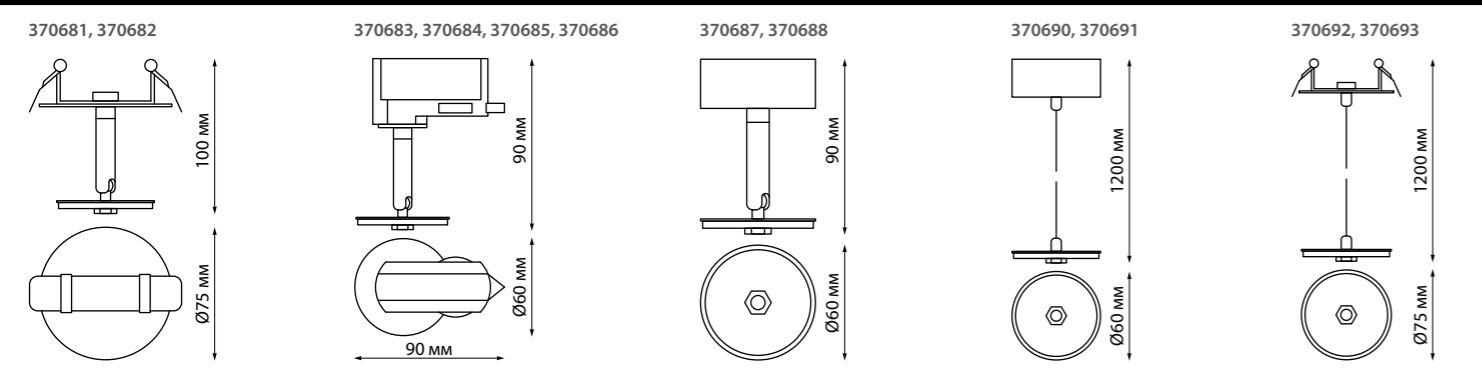

UNITE

370681 белый
370682 черный

370683 белый
370684 черный

370685 белый
370686 черный

370687 белый
370688 черный

370681 IP 20
370682 Светильник встраиваемый без плафона (плафоны арт. 370694-370711)
Алюминий
GU10 50 Вт 220-240 В
Высота встраиваемой части 30 мм
Врезное отверстие 60 мм

370694 белый
370695 черный
370696 медь
370697 хром
370698 черный хром
370699 золото

370694 IP 20
370695 Плафон к светильникам (арт. 370681-370693)
370696 Алюминий
370697 (Ш*В) Ø 60*140 мм
370698
370699

370700 Декоративное кольцо к светильникам (арт. 370681-370693)
370701 Алюминий
370702 (Ш*В) Ø 57*15 мм
370703
370704
370705

370706 Декоративное кольцо к светильникам (арт. 370681-370693)
370707 Алюминий
370708 (Ш*В) Ø 57*26 мм
370709
370710
370711

UNITE

Данные светильники (арт. 370681-370693) используются только с плафонами (арт. 370694 - 370699) и декоративными кольцами (арт. 370700-370711).

Вы можете самостоятельно выбрать цвет плафона и кольца, тем самым создав свой собственный неповторимый трековый светильник.

370690 белый
370691 черный

370692 белый
370693 черный

370689 серебро

370683 Светильник трековый однофазный без плафона (плафоны арт. 370694-370711)

370685 Светильник трековый трехфазный без плафона (плафоны арт. 370694-370711)

370687 Светильник накладной без плафона (плафоны арт. 370694-370711)

370689 Светильник накладной без плафона (плафоны арт. 370694-370711)

370690 Светильник накладной без плафона (плафоны арт. 370694-370711)

370692 Светильник встраиваемый без плафона (плафоны арт. 370694-370711)