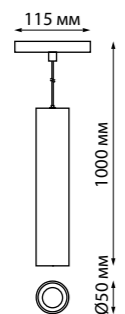

358425, 358426