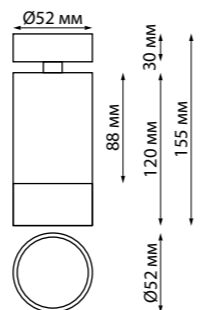

370868, 370869, 370870, 370871