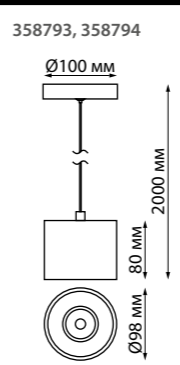

PROMETA

358749 IP 20 **Светильник накладной светодиодный**
358750 **358751** Алюминий/пластик
24 Вт 100-265 В 2100 Лм 4000 К
Цвет LED белый
Угол поворота 350°
Угол рассеивания 120°

358761 IP 20 **Светильник накладной светодиодный**
358762 **358763** Длина провода 2 м
Алюминий/пластик
30 Вт 100-265 В 2600 Лм 4000 К
Цвет LED белый
Угол рассеивания 120°

358791 IP 20 **Светильник накладной светодиодный**
358792 Алюминий/японский акрил
15 Вт 110-265 В 1600 Лм 4000 К
Цвет LED белый
Угол рассеивания 120°

358793 **358794** IP 20 **Светильник накладной светодиодный**
Длина провода 2 м
Алюминий/японский акрил
15 Вт 110-265 В 1600 Лм 4000 К
Цвет LED белый
Угол рассеивания 120°

BIND