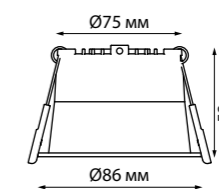

358897, 358898

358899, 358900

358901, 358902

358901 **NEW**
358902

IP 20
Светильник встраиваемый светодиодный
Корпус алюминий/
рассеиватель пластик
12 Вт 220 В 840 Лм 4000 К
Цвет LED белый
Врезное отверстие Ø 88 мм
Высота встраиваемой части 63 мм
Угол рассеивания 120°