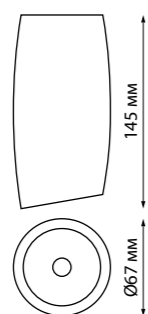

358363
358364
358365
358366

IP 20
Светильник светодиодный накладной
Алюминий
10 Вт 100-265 В
900 Лм 4000 К
Цвет LED белый
Угол рассеивания 24°

358363, 358364, 358365, 358366