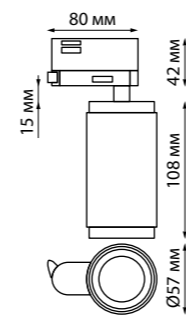

370772, 370773, 370774

370772 черный

370773 белый

370774 золото

370772
370773
370774

IP 20 
Светильник трехфазный трековый
Длина провода 1 м
Алюминий
GU10 50 Вт 220 В

370766, 370767, 370768

370766
370767
370768