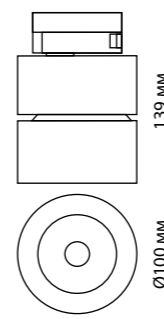

358785, 358786