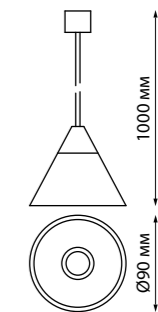

358389, 358390