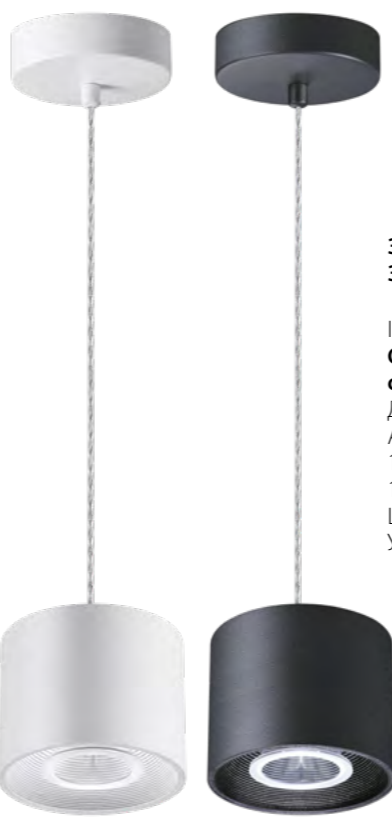

358791 IP 20 **Светильник накладной светодиодный**
358792 Алюминий/японский акрил
15 Вт 110-265 В 1600 Лм 4000 К
Цвет LED белый
Угол рассеивания 120°

358793 белый
358794 черный

358793 **358794** IP 20 **Светильник накладной светодиодный**
Длина провода 2 м
Алюминий/японский акрил
15 Вт 110-265 В 1600 Лм 4000 К
Цвет LED белый
Угол рассеивания 120°