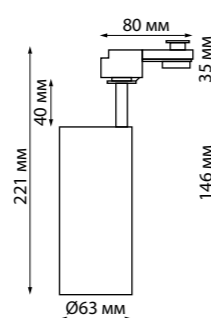

357986 IP 20
357987 Светильник однофазный трековый светодиодный
Алюминий
12 Вт 220 В 960 Лм 3000 К
Цвет LED теплый белый
Угол поворота по горизонтали 350°, по вертикали 90°
Угол рассеивания 23°

357547, 357550