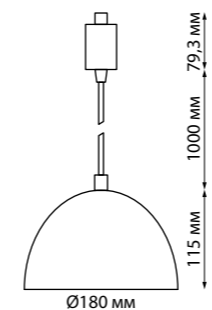

VETERUM

370545 IP 20 Светильник однофазный трековый
Металл
GU10 50 Вт 230 В
Угол поворота 180°

370546 IP 20 Светильник однофазный трековый
Металл
GU10 50 Вт 220 В
Угол поворота 90°

370551 IP 20 Светильник однофазный трековый
Металл
GU10 50 Вт 230 В
Угол поворота 90°

VETERUM

370562 IP 20 Светильник однофазный трековый
Длина провода 1 м – не регулируемый
Металл
E27 60 Вт 230 В

ZELLE

370421 IP 20 Светильник однофазный трековый
Длина провода 1 м
Металл
E27 50 Вт 220 В

370562