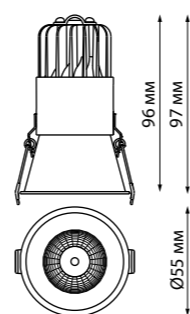

IP 20
Светильник встраиваемый
светодиодный
с переключателем цветовой
температуры
Алюминий
7 Вт 220 В 500 Лм
3000, 4000, 6000 К
Цвет LED теплый белый, белый,
холодный белый
Врезное отверстие Ø 50 мм
Высота встраиваемой части 96 мм
Угол рассеивания 24°

IP 20
Светильник встраиваемый
светодиодный
с переключателем цветовой
температуры
Алюминий
12 Вт 220 В 840 Лм
3000, 4000, 6000 К
Цвет LED теплый белый, белый,
холодный белый
Врезное отверстие Ø 68 мм
Высота встраиваемой части 105 мм
Угол рассеивания 24°

IP 20
Светильник встраиваемый
светодиодный
с переключателем цветовой
температуры
Алюминий
18 Вт 220 В 1260 Лм
3000, 4000, 6000 К
Цвет LED теплый белый, белый,
холодный белый
Врезное отверстие Ø 82 мм
Высота встраиваемой части 119 мм
Угол рассеивания 24°

358906, 358907