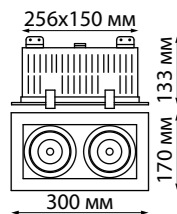

GESSO

IP 20 Светильник встраиваемый карданный светодиодный
Алюминий
2*24 Вт 100-265 В 4320 Лм 4000 К
Цвет LED белый
Врезное отверстие 265*150 мм
Высота встраиваемой части 130 мм
Угол поворота 0-25°
Угол рассеивания 24°

IP 20 Светильник встраиваемый карданный светодиодный
Алюминий
3*24 Вт 100-265 В 6480 Лм 4000 К
Цвет LED белый
Врезное отверстие 400*150 мм
Высота встраиваемой части 130 мм
Угол поворота 0-25°
Угол рассеивания 24°

IP 20 Светильник встраиваемый карданный светодиодный
Алюминий
24 Вт 100-265 В 2160 Лм 4000 К
Цвет LED белый
Врезное отверстие 150*150 мм
Высота встраиваемой части 130 мм
Угол поворота 0-25°
Угол рассеивания 24°

358441

358442

358440

IP 20 Светильник встраиваемый карданный
Алюминий
GU10 50 Вт 220 В
Врезное отверстие 85*85 мм
Высота встраиваемой части 55 мм
Угол поворота 8°

370713

IP 20 Светильник встраиваемый карданный
Алюминий
GU10 50 Вт 220 В
Врезное отверстие 160*85 мм
Высота встраиваемой части 55 мм
Угол поворота 8°

370714

IP 20 Светильник встраиваемый карданный
Алюминий
GU10 50 Вт 220 В
Врезное отверстие 235*85 мм
Высота встраиваемой части 55 мм
Угол поворота 8°

358430

IP 20 Модуль в комплекте с драйвером
Алюминий
10 Вт 220-240 В 960 Лм 4000 К
Цвет LED белый
Угол рассеивания 36°
(Ш*В) Ø 50*55 мм

358431

IP 20 Модуль в комплекте с диммируемым драйвером
Алюминий
10 Вт 220-240 В 960 Лм 4000 К
Цвет LED белый
Угол рассеивания 36°
(Ш*В) Ø 50*55 мм

GESSO