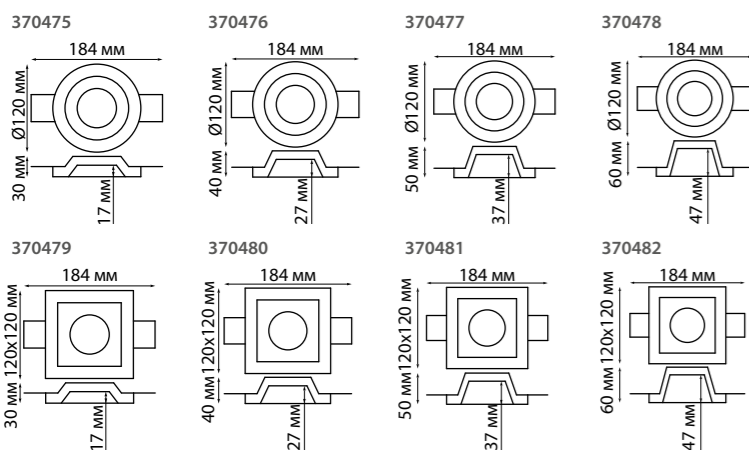

370472

370469 Высота встраиваемой части 50 мм

370473

370470 Высота встраиваемой части 60 мм

370474

3370475, 370476, 370477, 370478 белый

370479, 370480, 370481, 370482 белый

370475 IP 20 Светильник встраиваемый под покраску
Гипс
GU10 50 Вт 220 В
Высота встраиваемой части 30 мм
Врезное отверстие Ø 122 мм