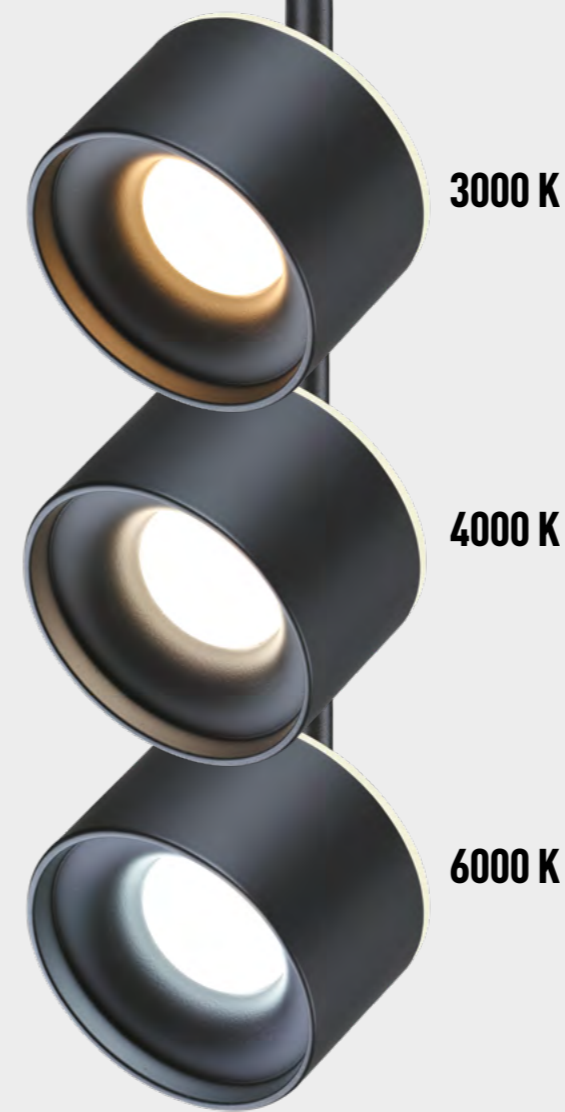

358981 бронза светлая

358979, 358980, 358981

358979
358980
358981

NEW

IP 20
Трековый светильник для низковольтного шинпровода с переключателем цветовой температуры
 Корпус – алюминий/рассеиватель – акрил
 12 Вт вниз + 3 Вт вверх 48 В 1100 Лм 3000, 4000, 6000 К
 Цвет LED теплый белый, белый, холодный белый
 Угол поворота 355°+ 90°
 Угол рассеивания 120°