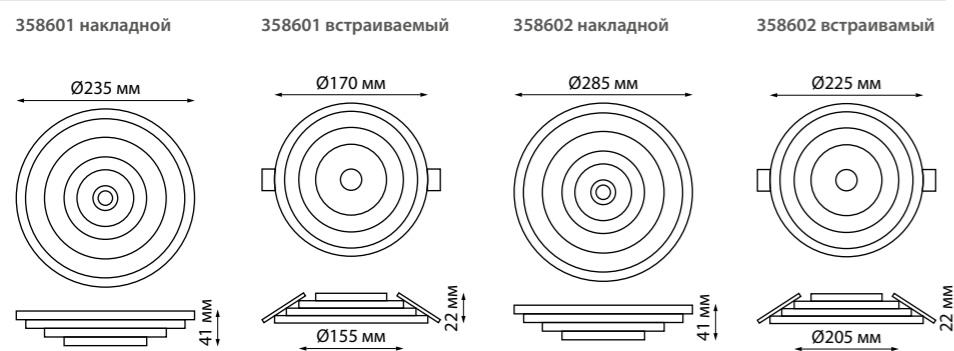

Два способа монтажа —

НАКЛАДНОЙ и ВСТРАИВАЕМЫЙ

358601, 358602 белый
2 СВЕТИЛЬНИКА В ОДНОМ!

НАКЛАДНОЙ ВАРИАНТ

ВСТРАИВАЕМЫЙ ВАРИАНТ

358603, 358604 белый
2 СВЕТИЛЬНИКА В ОДНОМ!

НАКЛАДНОЙ ВАРИАНТ

ВСТРАИВАЕМЫЙ ВАРИАНТ

Три режима работы —

при каждом включении/выключении:

- у светильника светится середина
- светильник светится по периметру
- светильник светится полностью

TRIN

TRIN

ТРИ РЕЖИМА РАБОТЫ

ТРИ РЕЖИМА РАБОТЫ

358601 IP 20 Светильник накладной/встраиваемый светодиодный
Алюминий/пластик
22 Вт COB 15 Вт+SMD 7 Вт
85-265 В max 1700 Лм 4000 К
Врезное отверстие Ø 155 мм
Высота встраиваемой части 22 мм
Угол рассеивания 45°

358602 IP 20 Светильник накладной/встраиваемый светодиодный
Алюминий/пластик
25 Вт COB 18 Вт+SMD 7 Вт
85-265 В max 1970 Лм 4000 К
Врезное отверстие Ø 205 мм
Высота встраиваемой части 22 мм
Угол рассеивания 45°

358603 IP 20 Светильник накладной/встраиваемый светодиодный
Алюминий/пластик
22 Вт COB 15 Вт+SMD 7 Вт
85-265 В max 1700 Лм 4000 К
Врезное отверстие Ø 155 мм
Высота встраиваемой части 22 мм
Угол рассеивания 45°

358604 IP 20 Светильник накладной/встраиваемый светодиодный
Алюминий/пластик
25 Вт COB 18 Вт+SMD 7 Вт
85-265 В max 1970 Лм 4000 К
Врезное отверстие Ø 205 мм
Высота встраиваемой части 22 мм
Угол рассеивания 45°