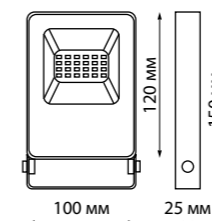

358579 темно-серый

358580 черный

IP 66 
Кольшек
Пластик
Высота 159 мм

358576

358577

358578

358579

Вид сзади