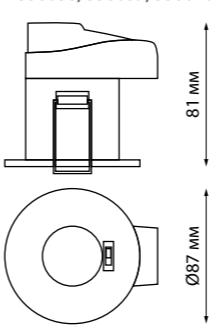

GIRO

- 358964 белый
- 358965 черный
- 358966 бронза светлая

- 358961 белый

- 358962 черный

- 358963 бронза светлая

NEW

358961 358962 358963
IP 20
Светильник встраиваемый светодиодный с переключателем цветовой температуры
Корпус – алюминий/рассеиватель – акрил
12 Вт вниз + 3 Вт вверх 110-265 В 1100 Лм
3000, 4000, 6000 К
Цвет LED теплый белый, белый, холодный белый
Врезное отверстие Ø 55 мм
Высота встраиваемой части 25 мм
Угол рассеивания 120°

NEW

358964 358965 358966
IP 20
Светильник встраиваемый светодиодный с переключателем цветовой температуры
Длина провода 2 м
Корпус – алюминий/рассеиватель – акрил
12 Вт вниз + 3 Вт вверх 110-265 В 1100 Лм
3000, 4000, 6000 К
Цвет LED теплый белый, белый, холодный белый
Врезное отверстие Ø 55 мм
Высота встраиваемой части 25 мм
Угол рассеивания 120°

- 358638 черный

- 358639 белый

- 358640 хром

REGEN

3000 K

4000 K

5000 K

358638 IP 65
358639 **Светильник встраиваемый светодиодный с переключателем цветовой температуры, диммируемый**
358640 Алюминий/пластик
8 Вт 220 В 720 Лм 3000, 4000, 5000 К
Цвет LED теплый белый, белый, холодный белый
Врезное отверстие Ø 60 мм
Высота встраиваемой части 76 мм
Угол рассеивания 38°