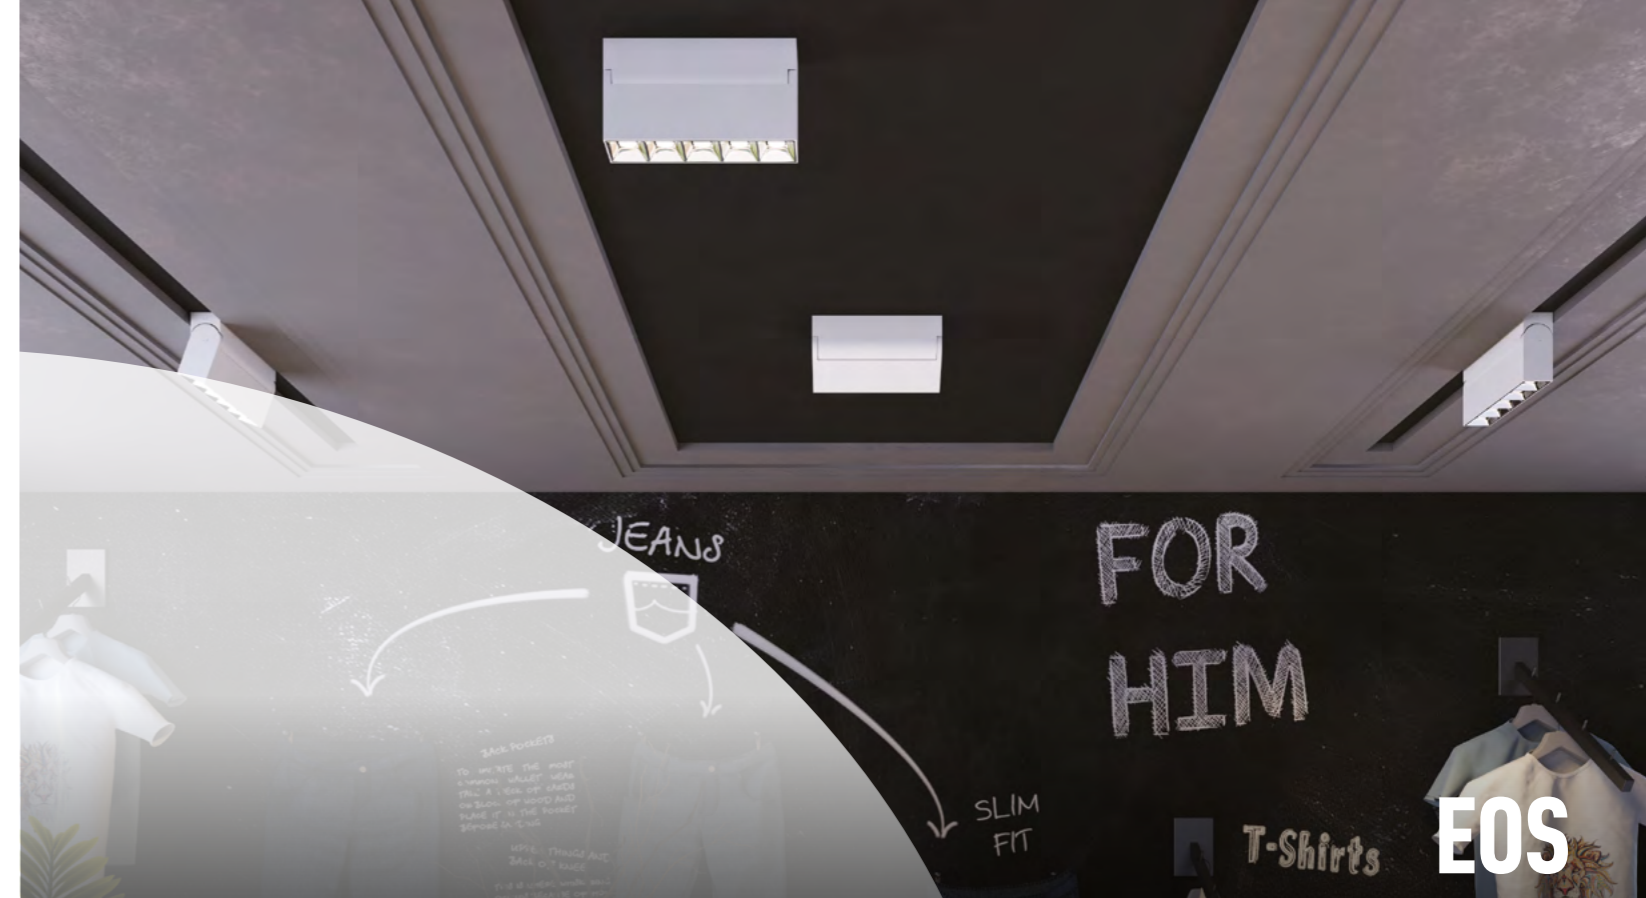

358320
358322

IP 33 
Светильник накладной
Алюминий
25 Вт 110-265 В 3000 Лм 4000 К
Цвет LED белый
Угол поворота 93°
Угол рассеивания 30°

358320 белый

358321 белый

358321
358323

IP 33 
Светильник накладной
Алюминий
13 Вт 110-265 В 1560 Лм 4000 К
Цвет LED белый
Угол поворота 93°
Угол рассеивания 30°