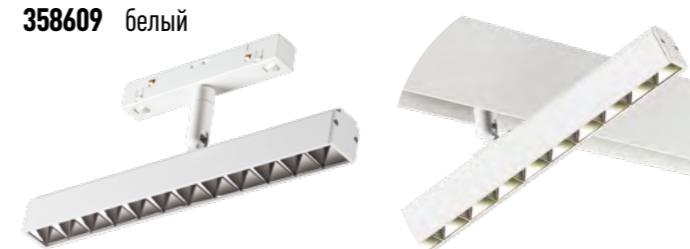

358609
358610
358611
358612

IP 20
Трековый светильник для низковольтного шинпровода
Алюминий/пластик
12 Вт 48 В 960 Лм 4000 К
Цвет LED белый
Угол поворота:
по горизонтали 350°
по вертикали 90°
Угол рассеивания 38°

358609 белый