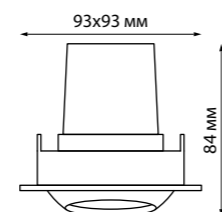

357604

IP 44

**Светильник светодиодный
встраиваемый**

Алюминий
30 Вт 100-265 В 2100 Лм 3000 К
Цвет LED белый
Высота встраиваемой части 75 мм
Врезное отверстие Ø 150 мм
Угол рассеивания 30°
(Ш*В): Ø 170*80 мм

357698

357699

357700

357701