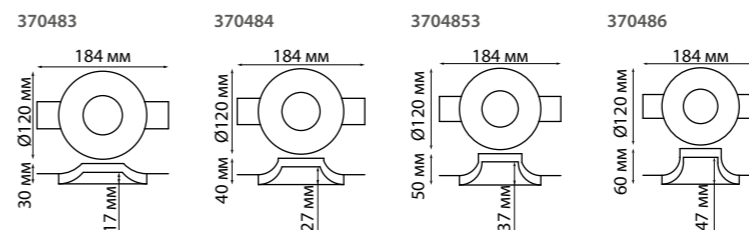

370479 Врезное отверстие 122*122 мм

370476 Высота встраиваемой части 40 мм

370480

370477 Высота встраиваемой части 50 мм

370481

370478 Высота встраиваемой части 60 мм

370482

370483, 370484, 370485, 370486 белый