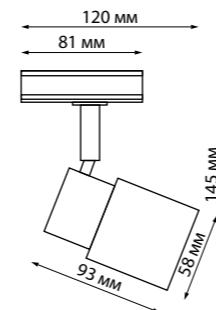

NEW

370926 IP 20
370927 Светильник однофазный
370932 двухжильный трековый
370933 Металл
GU10 50 Вт 220 В
Угол поворота 350°/90°

370926, 370927