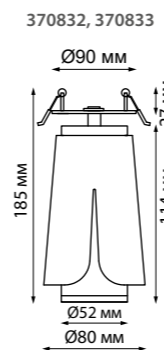

370832 NEW
370833 IP 20
Светильник встраиваемый
Алюминий
GU10 max 9 Вт LED 220 В
Врезное отверстие Ø 75 мм
Высота встраиваемой части 27 мм

370830 NEW
370831 IP 20
Светильник встраиваемый
Длина провода 2 м
Алюминий
GU10 max 9 Вт LED 220 В
Врезное отверстие Ø 75 мм
Высота встраиваемой части 27 мм

370830 черный

370831 белый