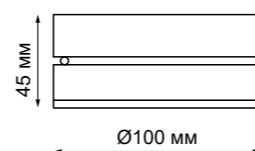

357984, 357985