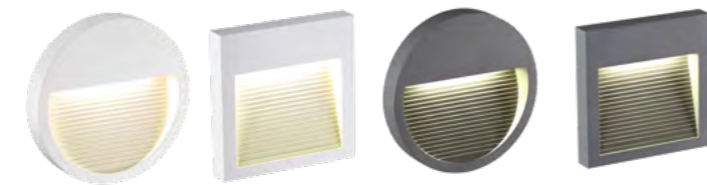

358190, 358192

358191, 358193

357230 черный

357231 черный

357230 IP 54
 357231 **Светильник настенный**
 Лампа в комплект не входит
 Корпус – алюминий/ рассеиватель – опал пластик
 макс. 9 Вт 220-240 В GX53
 Диапазон раб. тем-р от -20° до +40° С