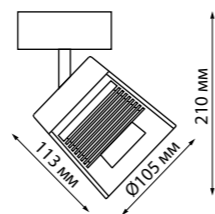

ARTIK

358644

358648

ARTIK