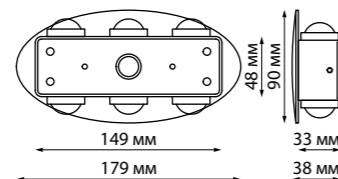

358574 темно-серый