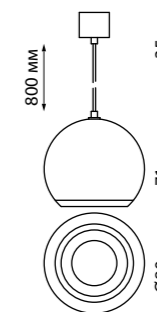

358385, 358386, 358387, 358388