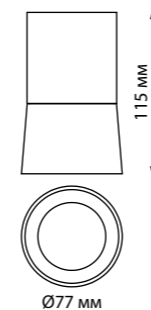

IP 20
Светильник накладной
Длина провода 2 м
Алюминий
GU10 max 9 Вт LED 220 В

370900, 370901