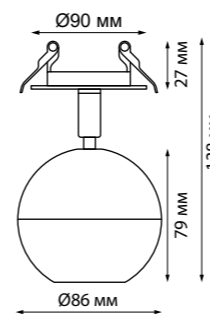

370818 белый

370819 матовое золото

370817, 370818, 370819

370422 черный

370424 черный

370426 черный

370422 IP 20
 370424 Светильник встраиваемый
 370426 Длина провода 1 м
 металл
 E27 50 Вт 220 В
 Высота встраиваемой части 20 мм
 Врезное отверстие 80 мм