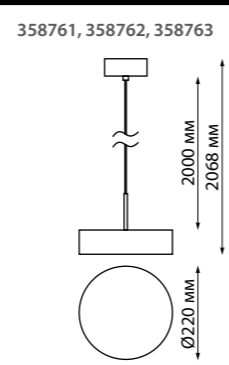

358761 IP 20 **Светильник накладной светодиодный**
358762 **358763** Длина провода 2 м
 Алюминий/пластик
 30 Вт 100-265 В 2600 Лм 4000 К
 Цвет LED белый
 Угол рассеивания 120°

358791 белый **358792** черный