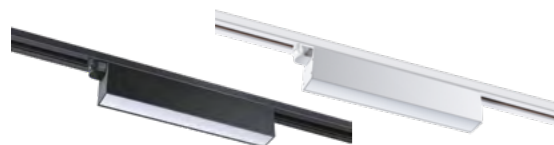

135112 черный

ITER

ITER

358825 черный, **358826** белый

358825 **NEW**
358826

IP 20
Светильник однофазный трековый светодиодный
Корпус – алюминий/рассеиватель – пластик
18 Вт 220 В 1500 Лм 4000 К
Цвет LED белый
Угол рассеивания 120°
(Д*Ш*В*) 315*36*66 мм