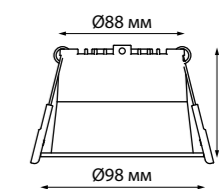

358897, 358898

358899, 358900

358901, 358902

358901 **NEW**
358902

IP 20
Светильник встраиваемый светодиодный
Корпус алюминий/
рассеиватель пластик
12 Вт 220 В 840 Лм 4000 К
Цвет LED белый
Врезное отверстие Ø 88 мм
Высота встраиваемой части 63 мм
Угол рассеивания 120°