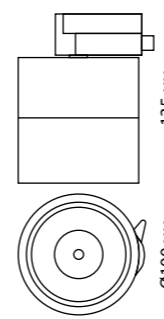

358785 IP 20
358786 Светильник однофазный трековый светодиодный
Алюминий
25 Вт 100-265 В
2200 Лм 4000 К
Цвет LED белый
Угол поворота 350°
Угол рассеивания 90°

358777, 358778