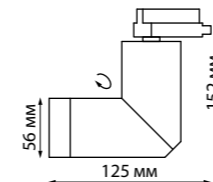

370552
IP 20
Светильник
однофазный трековый
Алюминий/металл
GU10 50 Вт 230 В
Угол поворота 90°

GUSTO

370646
370647
IP 20
Светильник однофазный
трековый
Алюминий
GU10 50 Вт 220 В
Угол поворота 350°/90°

370408
370409
IP 20
Светильник однофазный
трековый
Металл
GU10 50 Вт 220 В
Угол поворота 350°

370589
370594
IP 20
Светильник однофазный
трековый
Алюминий
GU10 50 Вт 220-240 В
Угол поворота 360°

UFO

ELITE