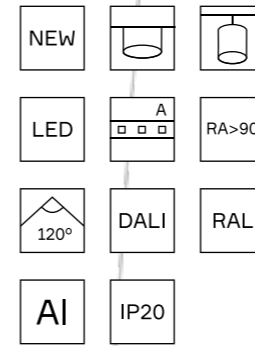

STP501

275
коммерческое освещение

500

длина стороны — 3 × 500 мм
сечение — 50 × 70 мм
мощность — 17,2 / 35,9 W
световой поток — 1574 / 2937 LM
цветовая температура — 3000 К / 4000 К
индекс цветопередачи — 90 RA
IP20

750

длина стороны — 3 × 750 мм
сечение — 50 × 70 мм
мощность — 38,7 / 80,8 W
световой поток — 3541 / 6609 LM
цветовая температура — 3000 К / 4000 К
индекс цветопередачи — 90 RA
IP20

1000

длина стороны — 3 × 1000 мм
сечение — 50 × 70 мм
мощность — 51,6 / 107,6 W
световой поток — 4721 / 8802 LM
цветовая температура — 3000 К / 4000 К
индекс цветопередачи — 90 RA
IP20

750 × 1000

длина стороны — 750 × 1000 мм
сечение — 50 × 70 мм
мощность — 77,4 / 161,5 W
световой поток — 7082 / 13211 LM
цветовая температура — 3000 К / 4000 К
индекс цветопередачи — 90 RA
IP20

1000 × 2000

длина стороны — 1000 × 2000 мм
сечение — 50 × 70 мм
мощность — 103,2 / 215,2 W
световой поток — 9443 / 17620 LM
цветовая температура — 3000 К / 4000 К
индекс цветопередачи — 90 RA
IP20