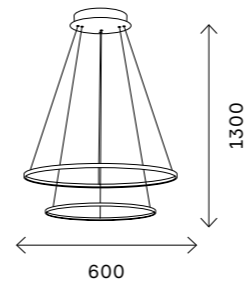

ST604.243.56
ST604.443.56
ST604.543.56