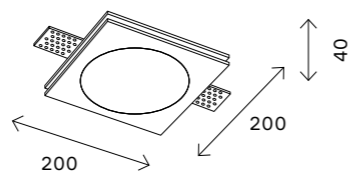

ST254.328.01