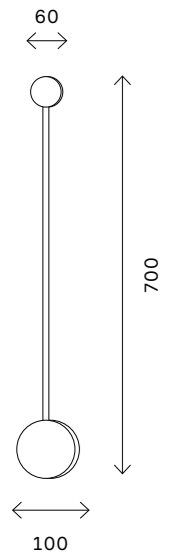

SL6003.411.01
SL6003.511.01