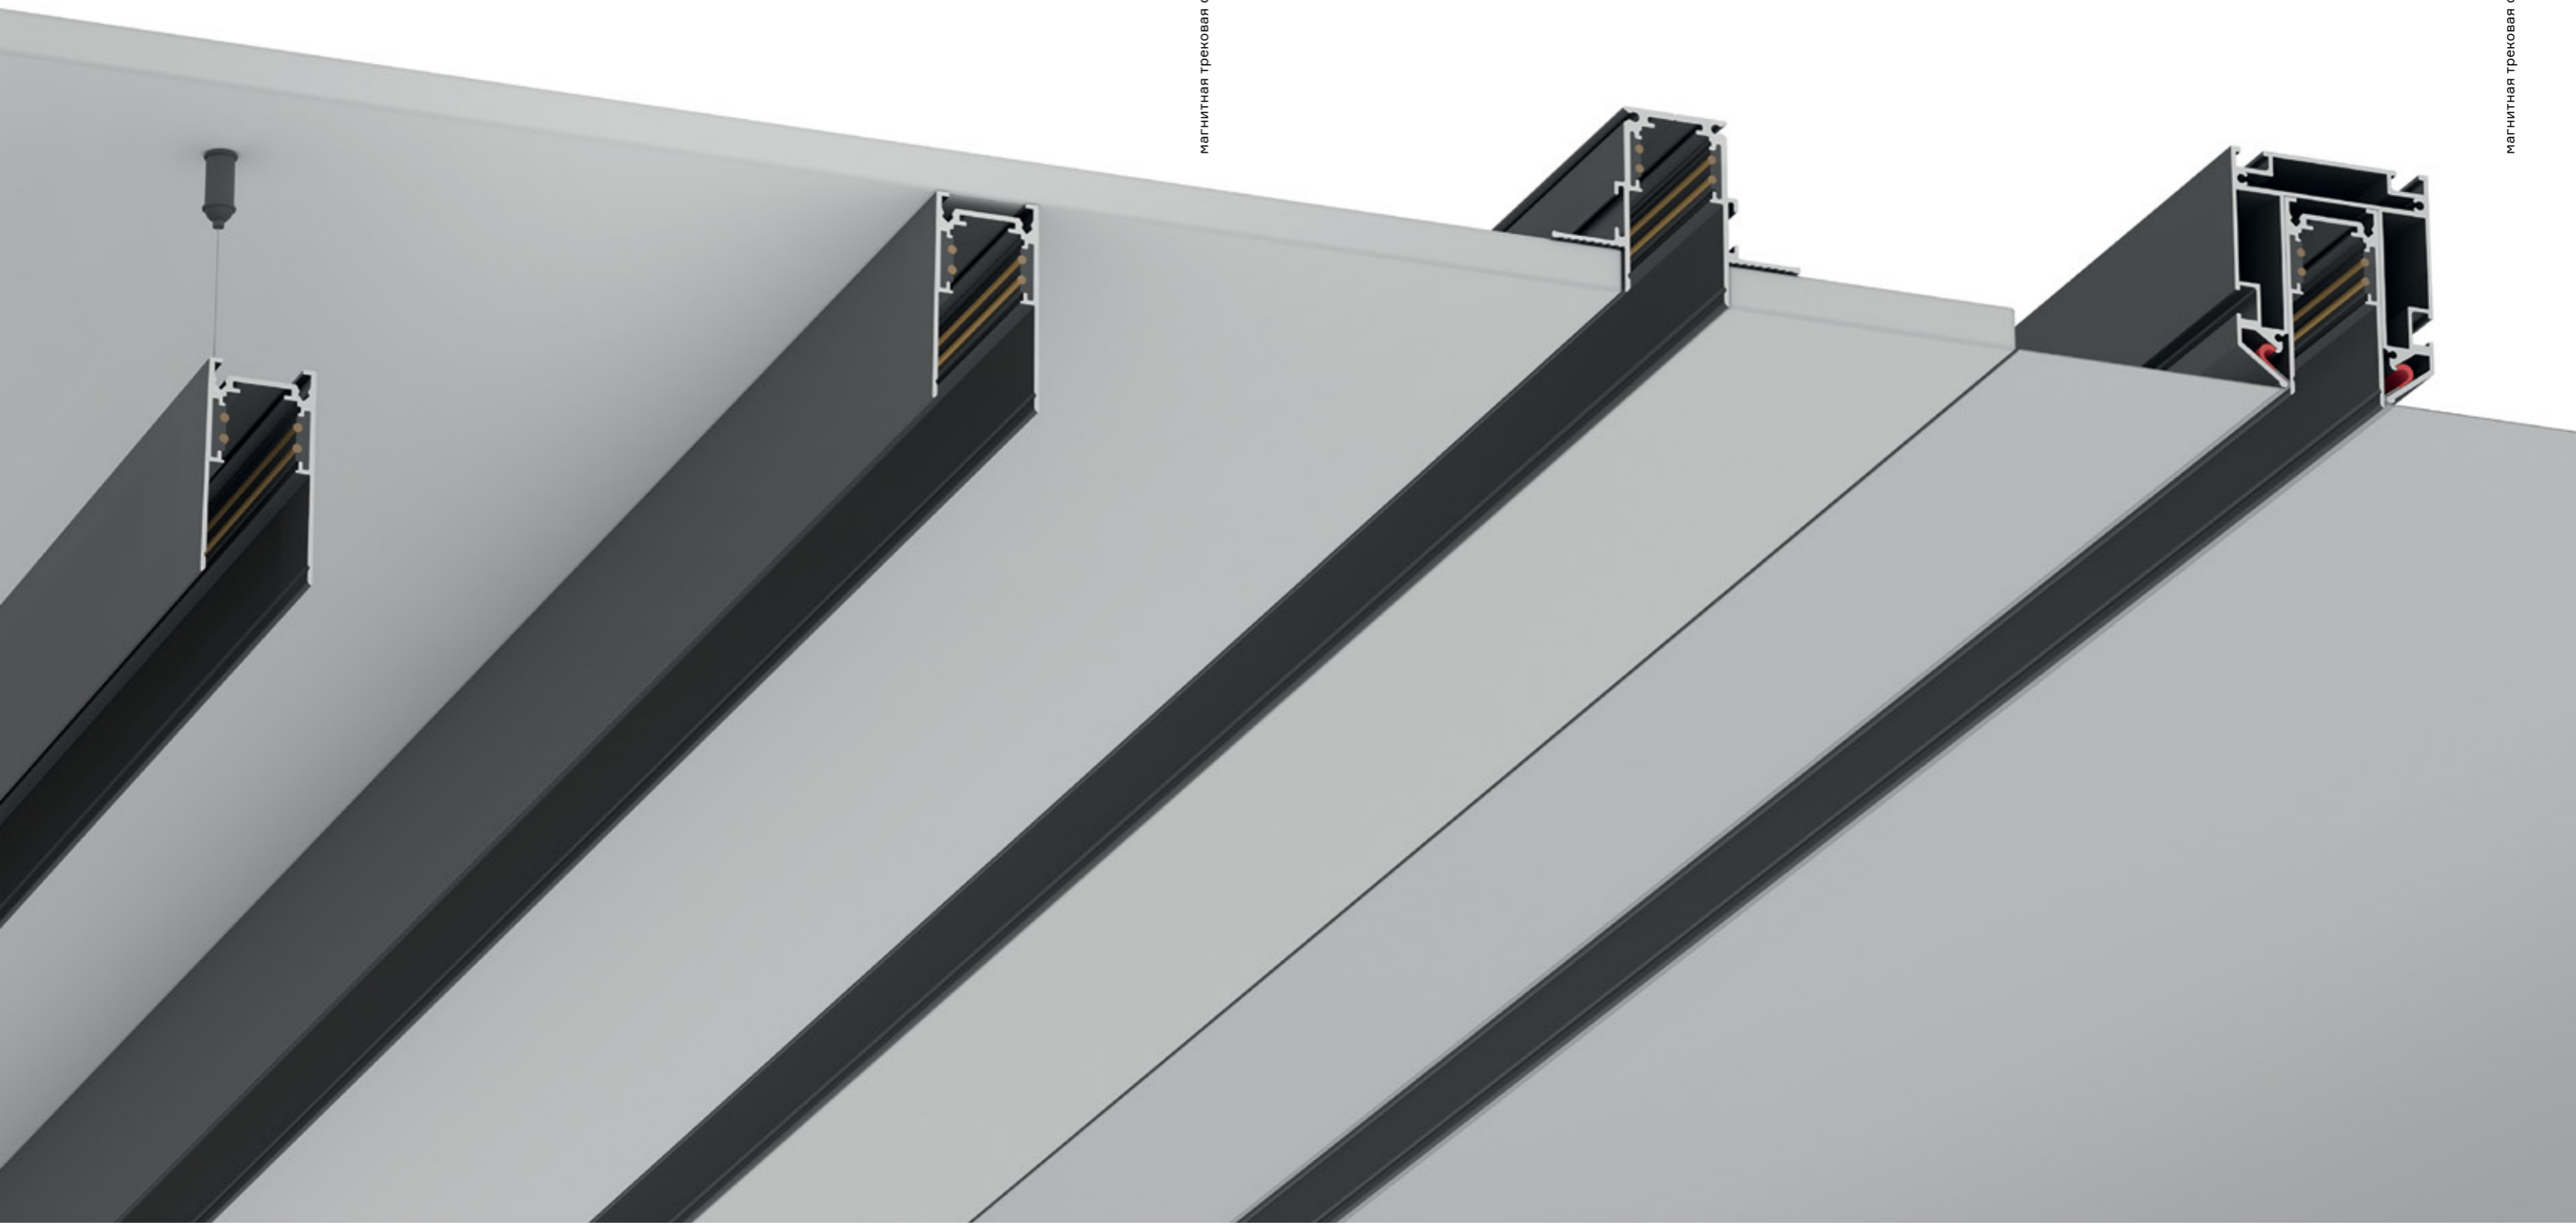

Типы монтажа

- подвесной
- накладной
- встраиваемый в ГКЛ
- встраиваемый в натяжной потолок