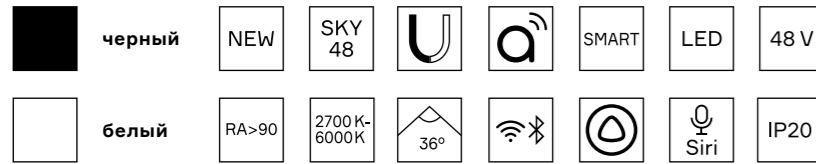

ST372 AROUND

ST372.406.12
ST372.506.12

артикул	мощность, W	световой поток, LM	цветовая температура, K	коэфф. цвето-передачи, RA	угол рассеивания, °
■ ST372.406.12	led × 12	1080	2700–6500	90	36
□ ST372.506.12	led × 12	1080	2700–6500	90	36

76

магнитная трековая система SKYLINE 48 V