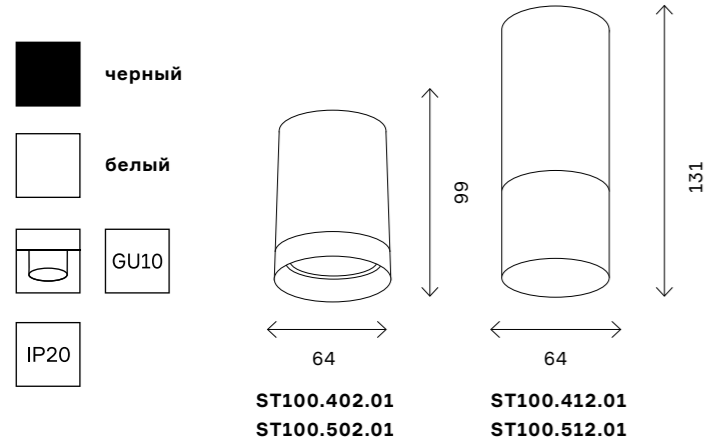

ST100

артикул	источник света	мощность, W
■ ST100.402.01	GU10 × 1	50
■ ST100.412.01	GU10 × 1	50
□ ST100.502.01	GU10 × 1	50
□ ST100.512.01	GU10 × 1	50