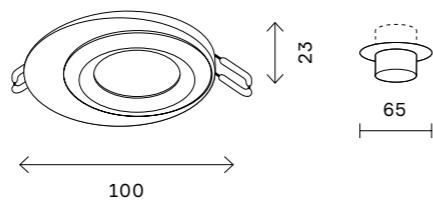

ST216

ST216.408.01
ST216.508.01

артикул	источник света	мощность, W
ST216.408.01	GU10 × 1	50
ST216.508.01	GU10 × 2	50

встраиваемые светильники 191