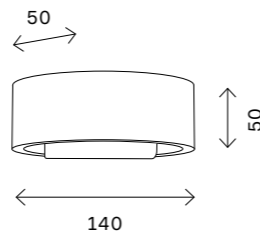

SL591

SL591.401.01
SL591.501.01
SL591.701.01

артикул	мощность, W	световой поток, LM	цветовая температура, K	коэфф. цветопередачи, RA
■ SL591.401.01	led × 6	300	4000	>80
□ SL591.501.01	led × 6	300	4000	>80
■ SL591.701.01	led × 6	300	4000	>80