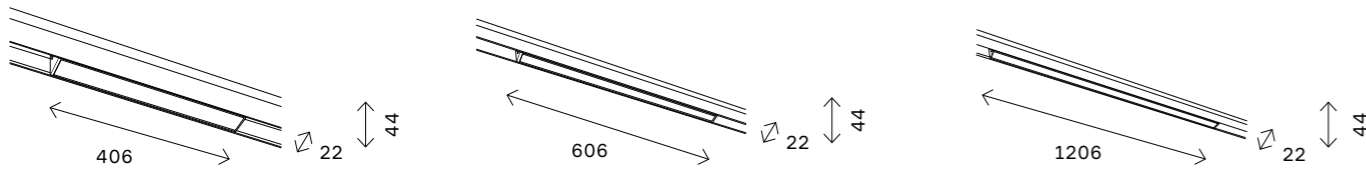

ST360

ST360.436.12
ST360.446.12
ST360.536.12
ST360.546.12

ST360.436.20
ST360.446.20
ST360.536.20
ST360.546.20

ST360.436.40
ST360.446.40
ST360.536.40
ST360.546.40

артикул	мощность, W	световой поток, LM	цветовая температура, K	коэфф. цветопередачи, RA	угол рассеивания, °
■ ST360.436.12	led x 12	780	3000	>90	120
■ ST360.436.20	led x 20	1300	3000	>90	120
■ ST360.436.40	led x 40	2600	3000	>90	120
■ ST360.446.12	led x 12	780	4000	>90	120
■ ST360.446.20	led x 20	1300	4000	>90	120
■ ST360.446.40	led x 40	2600	4000	>90	120
□ ST360.536.12	led x 12	780	3000	>90	120
□ ST360.536.20	led x 20	1300	3000	>90	120
□ ST360.536.40	led x 40	2600	3000	>90	120
□ ST360.546.12	led x 12	780	4000	>90	120
□ ST360.546.20	led x 20	1300	4000	>90	120
□ ST360.546.40	led x 40	2600	4000	>90	120

78

магнитная трековая система SKYLINE 48 V