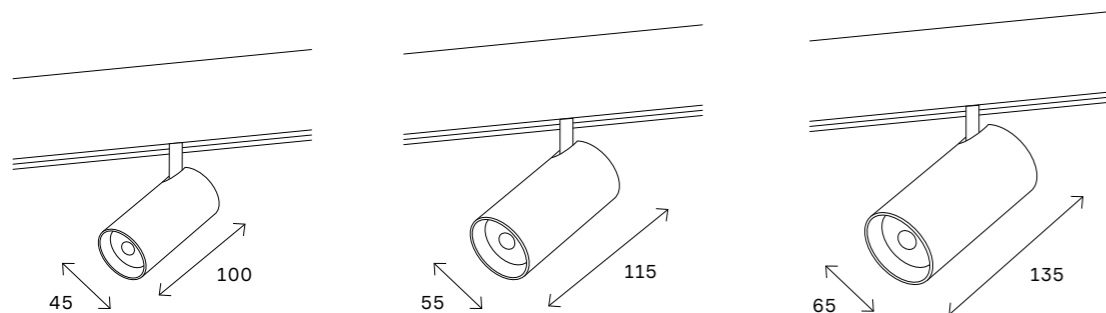

ST375 AROUND

ST375.406.07
ST375.506.07

ST375.406.12
ST375.506.12

ST375.406.20
ST375.506.20

артикул	мощность, W	световой поток, LM	цветовая температура, K	коэфф. цвето-передачи, RA	угол рассеивания, °
■ ST375.406.07	led × 7	630	2700–6500	90	36
■ ST375.406.12	led × 12	1080	2700–6500	90	36
■ ST375.406.20	led × 20	1800	2700–6500	90	36
□ ST375.506.07	led × 7	630	2700–6500	90	36
□ ST375.506.12	led × 12	1080	2700–6500	90	36
□ ST375.506.20	led × 20	1800	2700–6500	90	36

74

магнитная трековая система SKYLINE 48 V