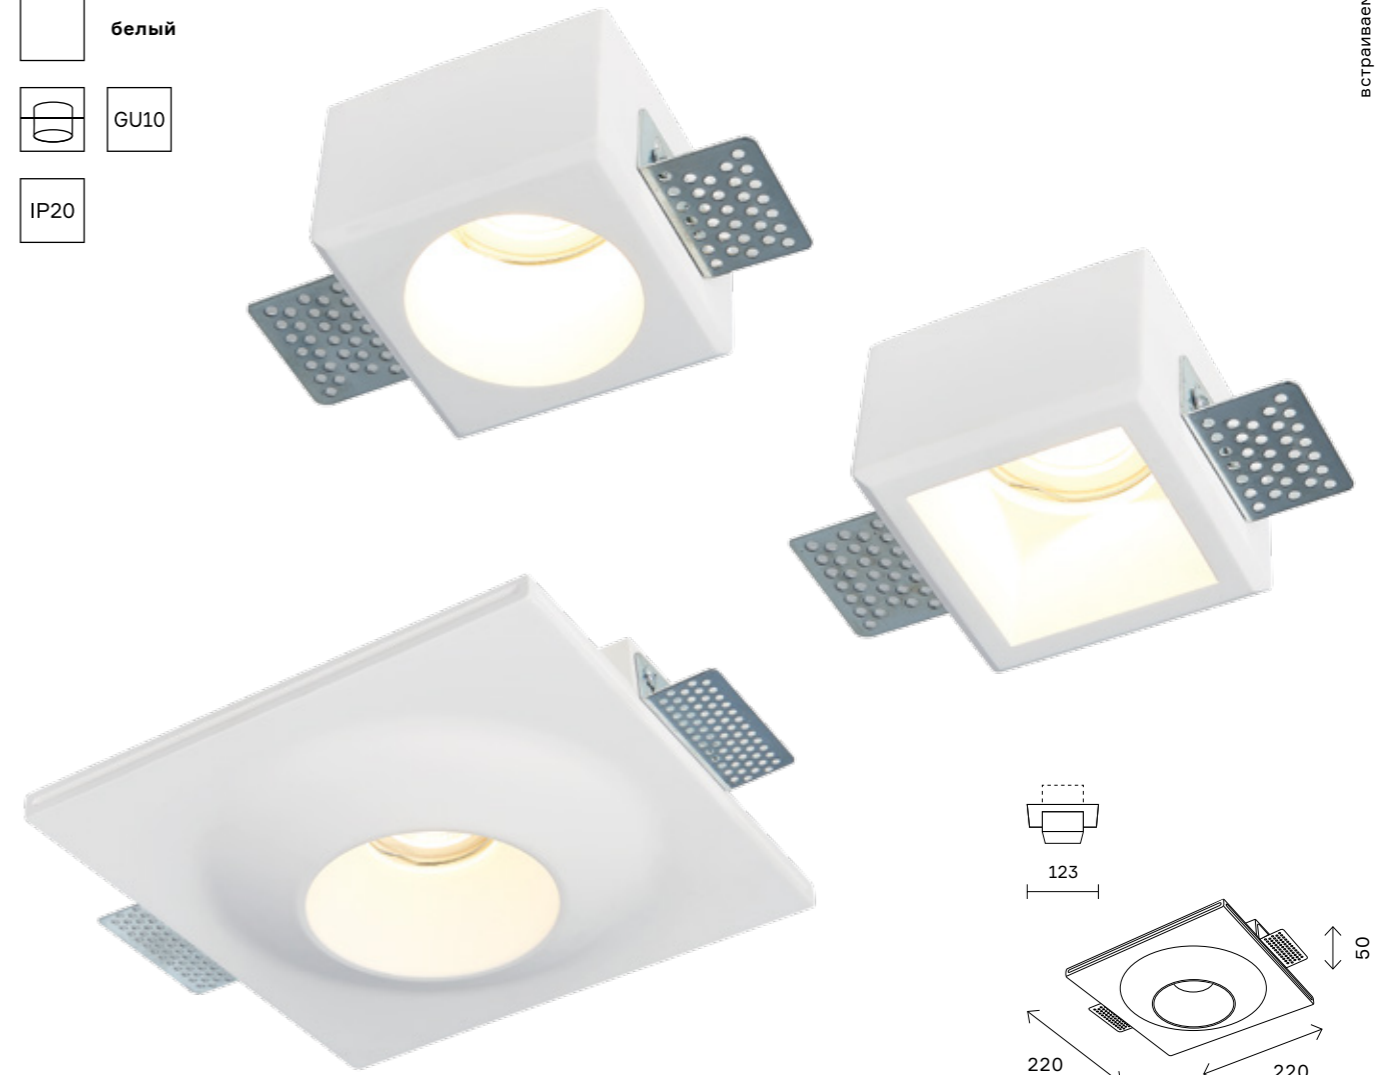

# ST252-254 GYPSUM

ST253.508.01

ST252.508.01

ST252.518.01

артикул	источник света	мощность, W
ST252.508.01	GU10 × 1	50
ST252.518.01	GU10 × 1	50
ST253.508.01	GU10 × 1	50
ST254.308.01	GU10 × 1	50
ST254.318.01	GU10 × 1	50
ST254.328.01	GU10 × 1	50
ST254.328.02	GU10 × 2	10