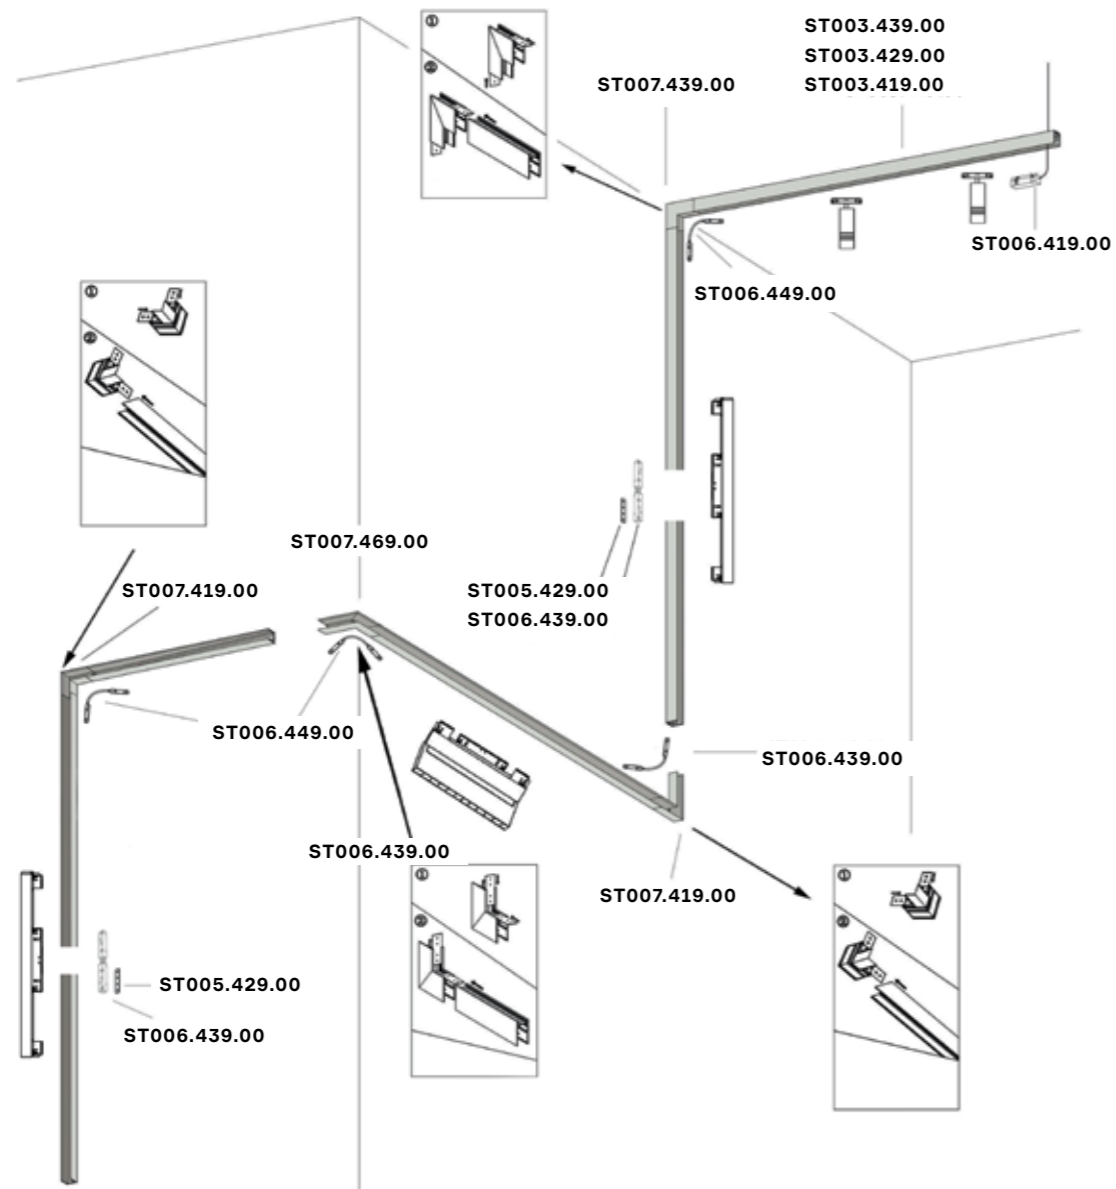

Накладной шинопровод и комплектующие

Схема сборки для накладного шинопровода

ST003.419.00
■ **черный**
ST003.519.00
□ **белый**
шинопровод
магнитный
накладной
L1000 x W26 x H51 MM

ST003.429.00
■ **черный**
ST003.529.00
□ **белый**
шинопровод
магнитный
накладной
L2000 x W26 x H51 MM

ST003.439.00
■ **черный**
ST003.539.00
□ **белый**
шинопровод
магнитный
накладной
L3000 x W26 x H51 MM

ST007.419.00
■ **черный**
ST007.519.00
□ **белый**
коннектор угловой боковой
для накладного магнитного
шинопровода
L82 x W82 x H51 MM

ST007.439.00
■ **черный**
ST007.539.00
□ **белый**
коннектор угловой внутренний
для накладного магнитного
шинопровода
L100 x W100 x H27 MM

ST007.469.00
■ **черный**
ST007.569.00
□ **белый**
коннектор угловой внешний
для накладного магнитного
шинопровода
L100 x W100 x H27 MM

ST007.479.00
■ **черный**
ST007.579.00
□ **белый**
коннектор T-образный для
подвешенного / накладного
магнитного шинопровода
L200 x W113 x H50 MM

ST007.489.00
■ **черный**
ST007.589.00
□ **белый**
коннектор X-образный для
подвешенного / накладного
магнитного шинопровода
L200 x W200 x H50 MM

ST005.469.00
■ **черный**
ST005.569.00
□ **белый**
заглушка к магнитному
шинопроводу (2 шт.)
L27 x W51 x H5 MM

ST005.759.00
■ **стальной**
фиксатор для накладного
монтажа (2 шт.)
L70 x W27 x H18 MM

ST005.419.00
■ **черный**
ST005.519.00
□ **белый**
тросовый подвес
для магнитного шинопровода (2 шт.)
H2000 MM

ST005.429.00
■ **черный**
ST005.529.00
□ **белый**
прямой соединитель для
накладного / подвешенного
магнитного шинопровода
L80 x W23 MM