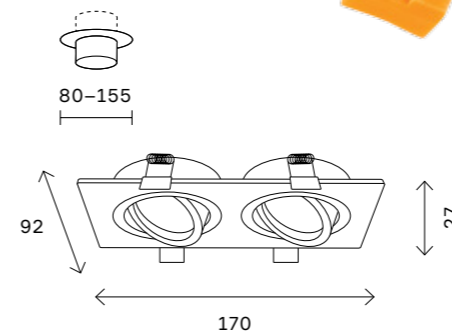

# ST251

ST251.408.02  
ST251.508.02

артикул	источник света	мощность, W
■ ST251.408.01	GU10 × 1	50
■ ST251.408.02	GU10 × 2	50
■ ST251.418.01	GU10 × 1	50
□ ST251.508.01	GU10 × 1	50
□ ST251.508.02	GU10 × 2	50
□ ST251.518.01	GU10 × 1	50