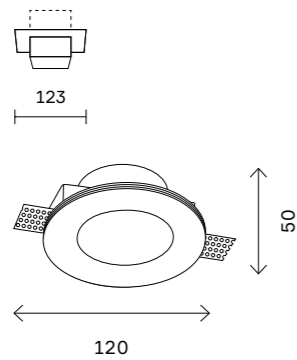

ST254.318.01