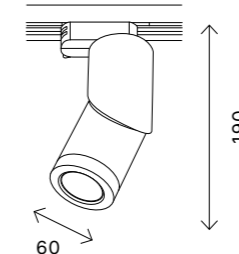

ST650

черный

белый

ST650.406.01
ST650.506.01
ST650.436.10

ST650.446.10
ST650.536.10
ST650.546.10