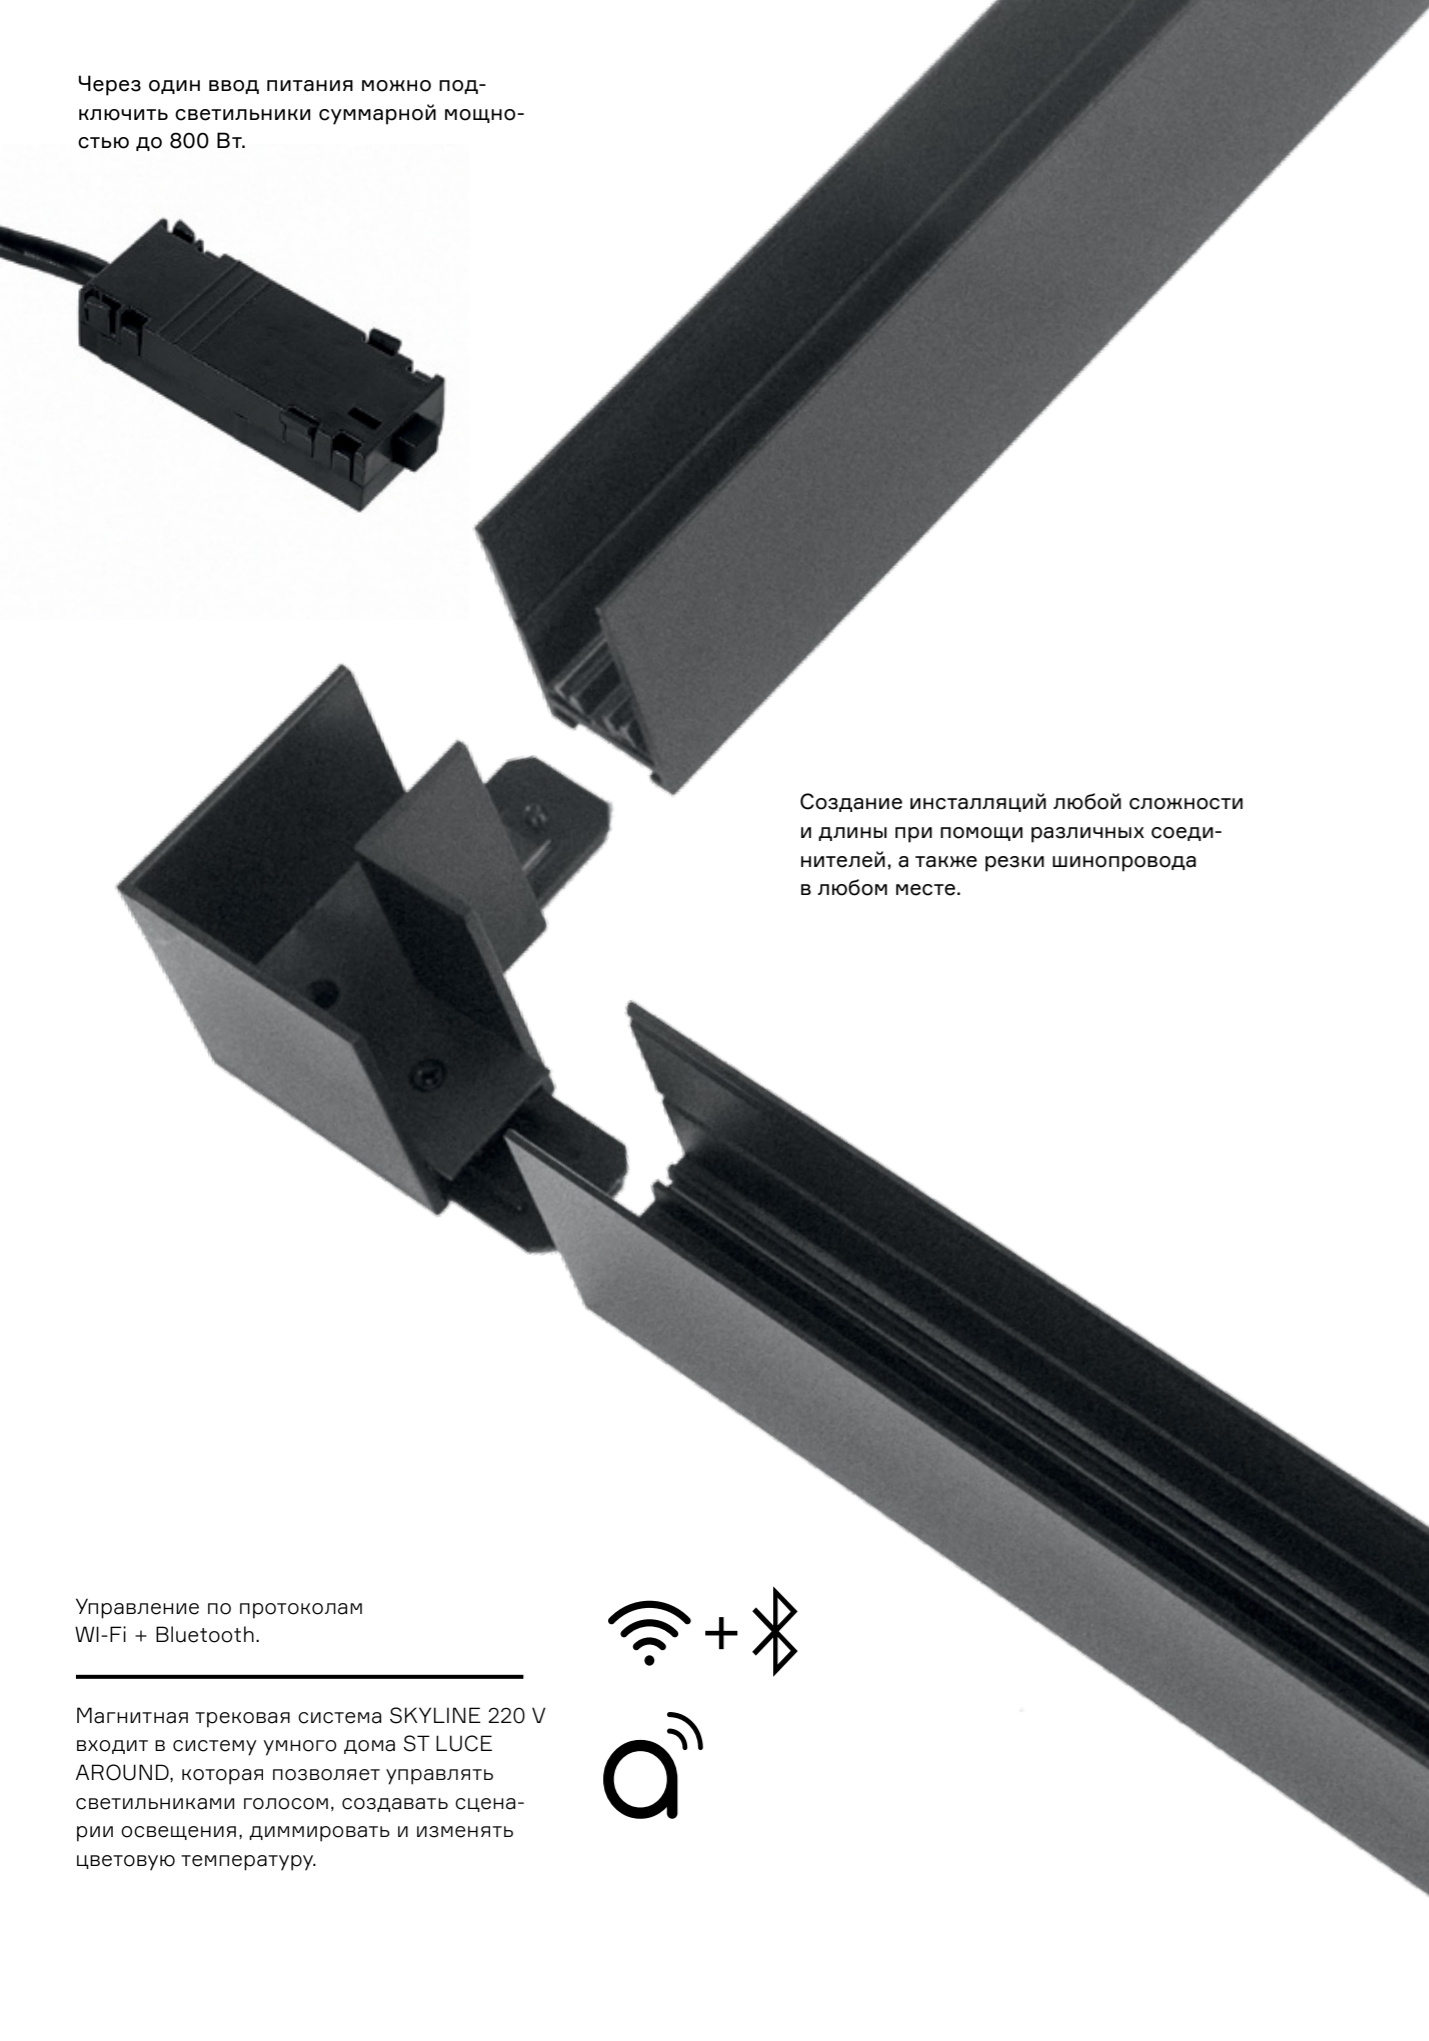

магнитная трековая система SKYLINE 220 V 104

Создание инсталляций любой сложности и длины при помощи различных соединителей, а также резки шинпровода в любом месте.

Управление по протоколам Wi-Fi + Bluetooth.