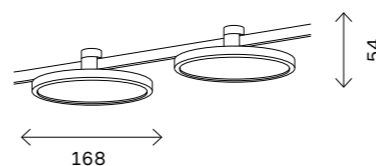

ST818

ST818.206.12
ST818.406.12

артикул	мощность, W	световой поток, LM	цветовая температура, K	коэфф. цвето-передачи, RA	угол рассеивания, °
ST818.206.12	led × 10	520	3000	80	120
ST818.406.12	led × 10	520	3000	80	120