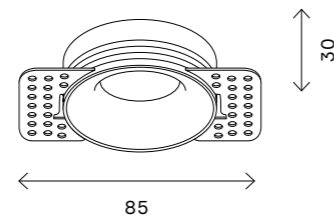

артикул	источник света	мощность, W
ST218.518.01	GU10 × 1	50
ST218.528.01	GU10 × 1	50
ST218.548.01	GU10 × 1	50
ST218.558.01	GU10 × 1	50
ST218.418.01	GU10 × 1	50
ST218.428.01	GU10 × 1	50
ST218.448.01	GU10 × 1	50
ST218.458.01	GU10 × 1	50

ST218.518.01   ST218.418.01
ST218.528.01   ST218.428.01
ST218.548.01   ST218.448.01
ST218.558.01   ST218.458.01