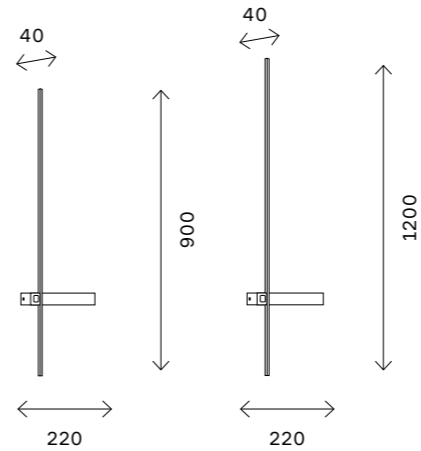

SL1589

SL1589.401.01
SL1589.101.01
SL1589.301.01

SL1589.411.01
SL1589.111.01
SL1589.311.01

артикул	мощность, W	световой поток, LM	цветовая температура, K	коэфф. цвето-передачи, RA
■ SL1589.041.01	led × 6	250	4000	80
■ SL1589.401.01	led × 10	300	4000	>80
■ SL1589.411.01	led × 15	430	4000	>80
■ SL1589.011.01	led × 6	468	4000	>80
■ SL1589.101.01	led × 10	780	4000	>80
■ SL1589.111.01	led × 15	1170	4000	>80
■ SL1589.031.01	led × 6	468	4000	>80
■ SL1589.301.01	led × 10	780	4000	>80
■ SL1589.311.01	led × 15	1170	4000	>80