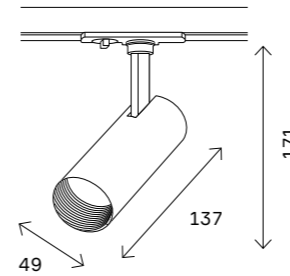

ST350

ST350.436.10.36
ST350.446.10.36
ST350.536.10.36
ST350.546.10.36