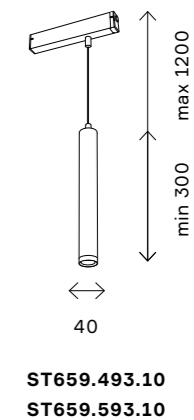

ST659 AROUND

■ **черный**
□ **белый**

SKY 220 📶 220V RA>90
📶 Siri 🕒 36°
SMART LED 2700 K-6000K IP20

артикул	мощность, W	световой поток, LM	цветовая температура, K	коэфф. цвето-передачи, RA	угол рассеивания, °
■ ST659.493.10	led x 10	720	2700 K-6000	>90	36
□ ST659.593.10	led x 10	720	2700 K-6000	>90	36

115 магнитная трековая система SKYLINE 220 V