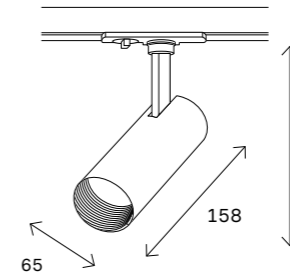

ST350.436.15.36 ST350.436.20.36
ST350.446.15.36 ST350.446.20.36
ST350.536.15.36 ST350.536.20.36
ST350.546.15.36 ST350.546.20.36