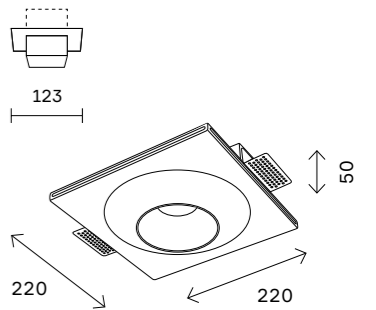

# ST252-254 GYPSUM

ST253.508.01

ST252.508.01

ST252.518.01

артикул	источник света	мощность, W
ST252.508.01	GU10 × 1	50
ST252.518.01	GU10 × 1	50
ST253.508.01	GU10 × 1	50
ST254.308.01	GU10 × 1	50
ST254.318.01	GU10 × 1	50
ST254.328.01	GU10 × 1	50
ST254.328.02	GU10 × 2	10