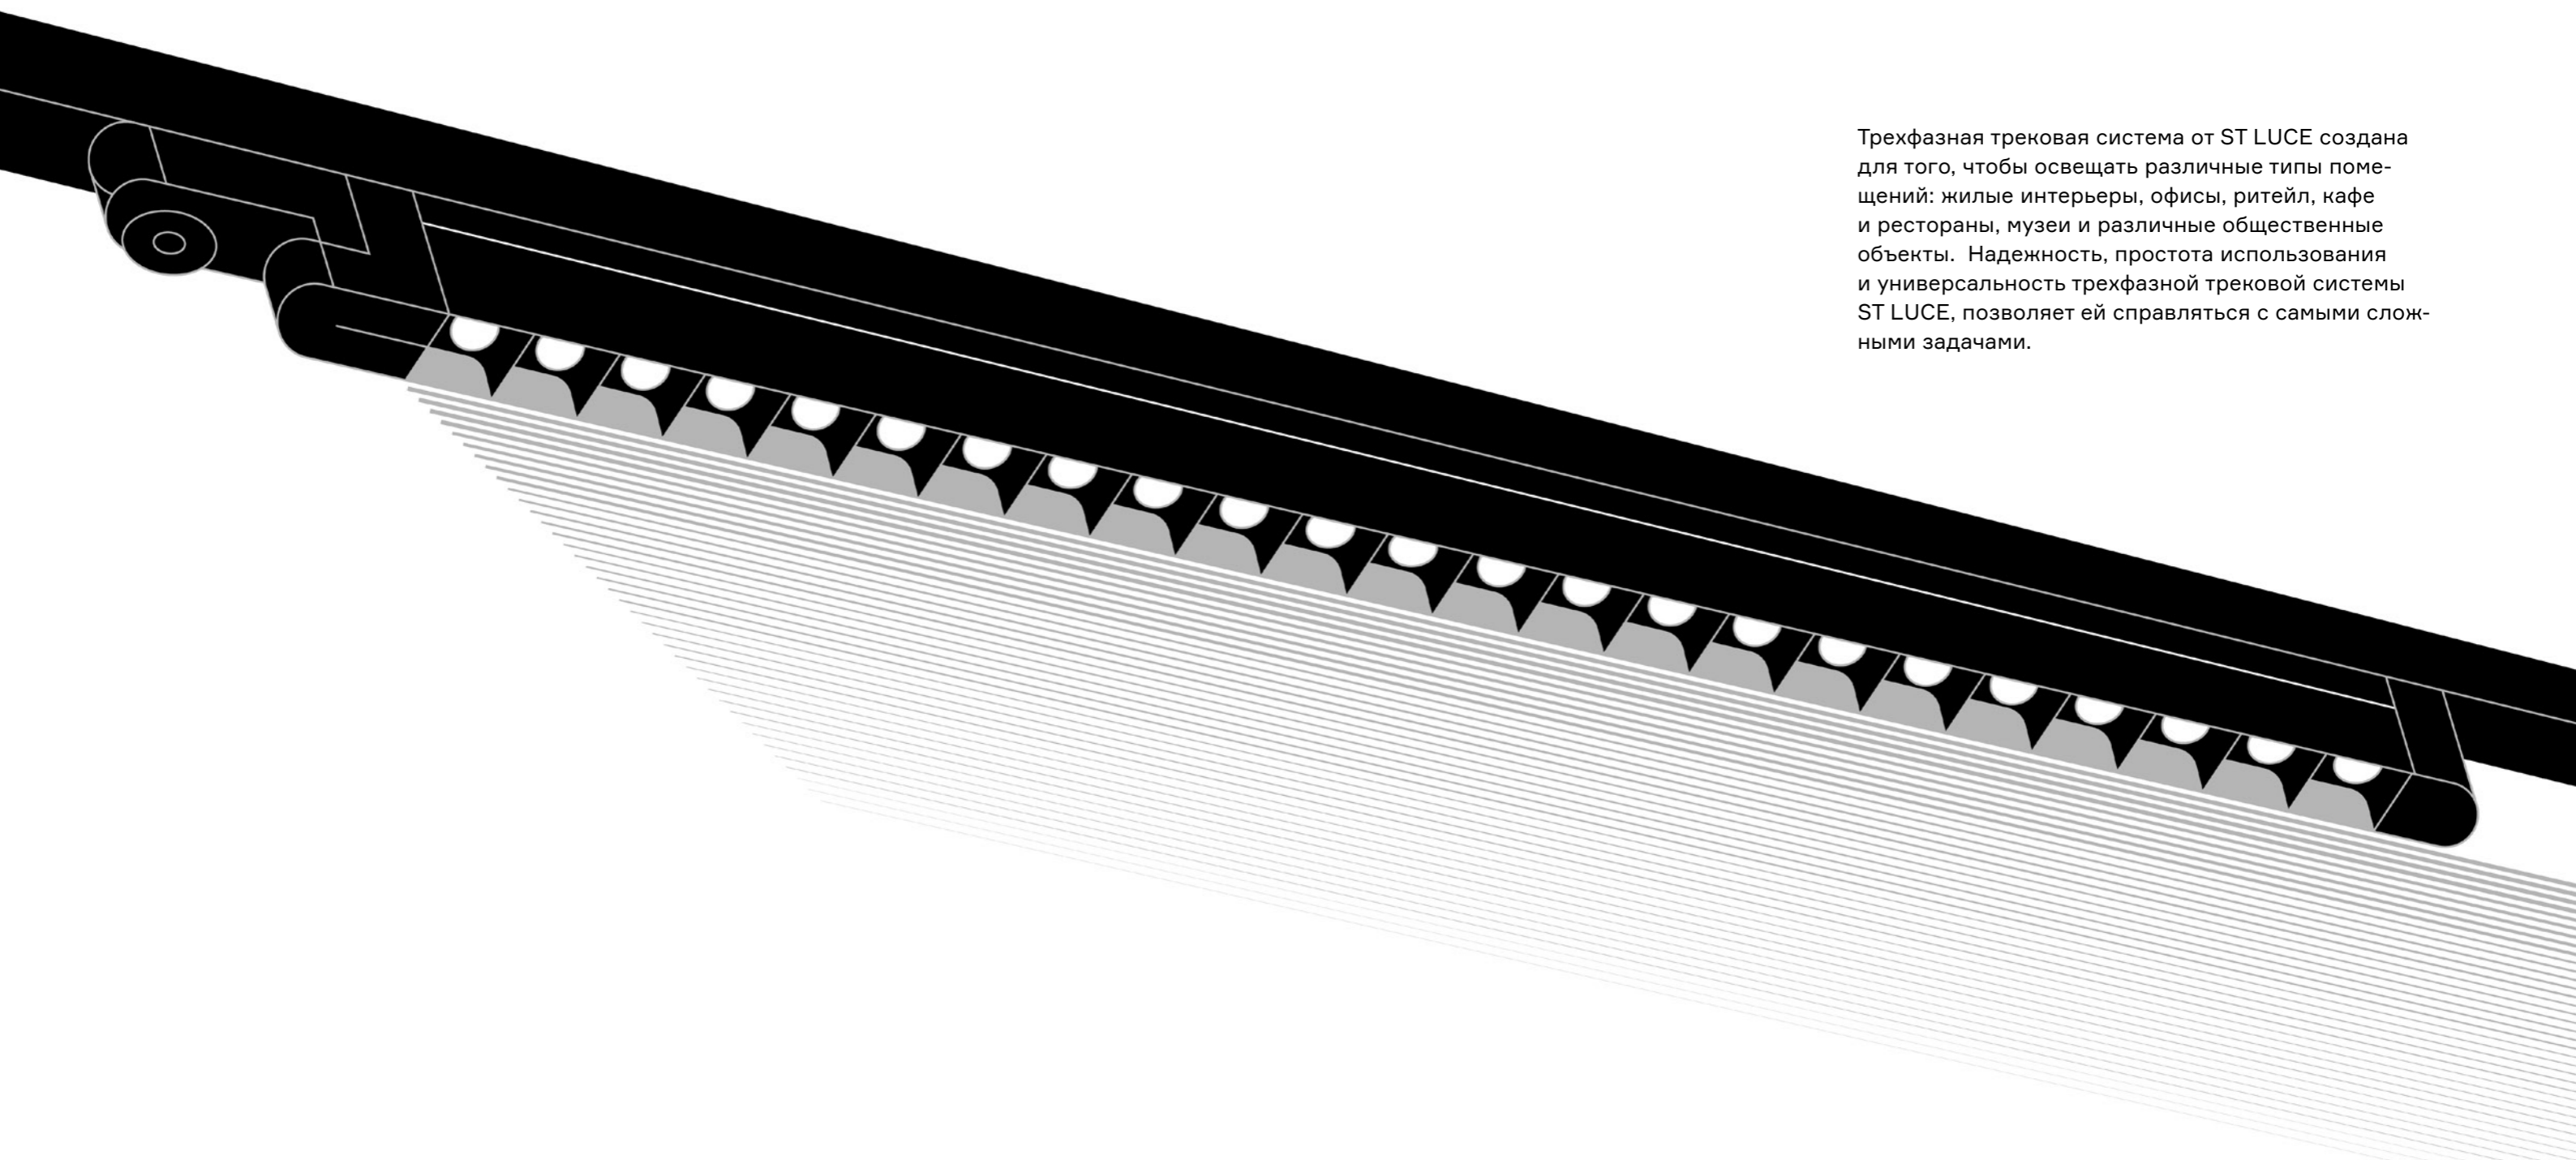

Трехфазная трековая система

трехфазная трековая система 126

Трехфазная трековая система от ST LUCE создана для того, чтобы освещать различные типы помещений: жилые интерьеры, офисы, ритейл, кафе и рестораны, музеи и различные общественные объекты. Надежность, простота использования и универсальность трехфазной трековой системы ST LUCE, позволяет ей справляться с самыми сложными задачами.

трехфазная трековая система 127