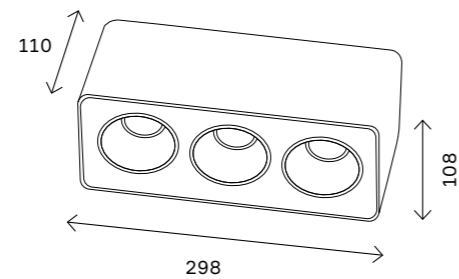

ST053.402.01
 ST053.502.01

ST053.402.02
 ST053.502.02

артикул	источник света	размер, мм
 ST053.402.01	led модуль	108 × 108 × 110
 ST053.402.02	led модуль	202 × 108 × 110
 ST053.402.03	led модуль	298 × 108 × 110
 ST053.502.01	led модуль	108 × 108 × 110
 ST053.502.02	led модуль	202 × 108 × 110
 ST053.502.03	led модуль	298 × 108 × 110

ST053.402.03
 ST053.502.03