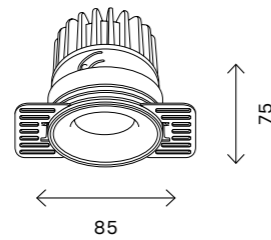

□ ST051.518.01
■ ST051.418.01

артикул	источник света	размер, мм
■ ST051.408.01	led модуль	85 × 75
■ ST051.418.01	led модуль	85 × 75
□ ST051.508.01	led модуль	85 × 75
□ ST051.518.01	led модуль	85 × 75

56

модульная система SHIFT