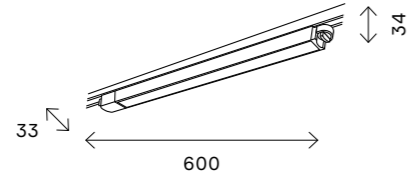

ST366

ST366.438.12
ST366.448.12
ST366.538.12
ST366.548.12

ST366.438.24
ST366.448.24
ST366.538.24
ST366.548.24

артикул	мощность, W	световой поток, LM	цветовая температура, K	коэфф. цвето-передачи, RA	угол рассеивания, °
■ ST366.438.12	led × 12	1100	3000	98	120
■ ST366.438.24	led × 24	2250	3000	98	120
■ ST366.448.12	led × 12	1250	4000	98	120
■ ST366.448.24	led × 24	2450	4000	98	120
□ ST366.538.12	led × 12	1100	3000	98	120
□ ST366.538.24	led × 24	2250	3000	98	120
□ ST366.548.12	led × 12	1250	4000	98	120
□ ST366.548.24	led × 24	2450	4000	98	120

однофазная трековая система 146