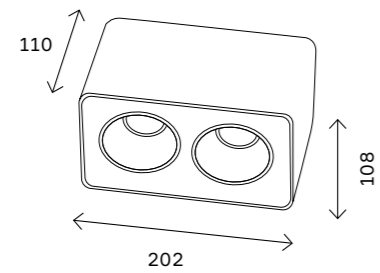

ST053

ST053.402.01
 ST053.502.01

ST053.402.02
 ST053.502.02

артикул	источник света	размер, мм
 ST053.402.01	led модуль	108 × 108 × 110
 ST053.402.02	led модуль	202 × 108 × 110
 ST053.402.03	led модуль	298 × 108 × 110
 ST053.502.01	led модуль	108 × 108 × 110
 ST053.502.02	led модуль	202 × 108 × 110
 ST053.502.03	led модуль	298 × 108 × 110

ST053.402.03
 ST053.502.03