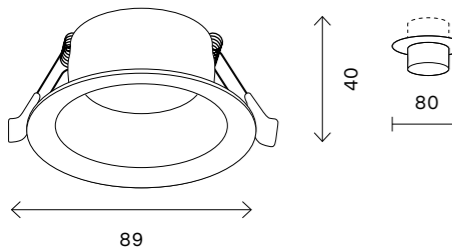

ST201

ST201.408.01
ST201.508.01

артикул	источник света	мощность, W
■ ST201.408.01	GU10 × 1	50
□ ST201.508.01	GU10 × 1	50