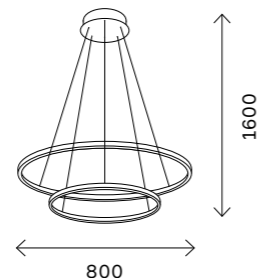

# ST605 AROUND

золото

черный

белый

234  
подвесные светильники

ST605.403.57  
ST605.503.57  
ST605.203.57

ST605.403.72  
ST605.503.72  
ST605.203.72

ST605.403.91  
ST605.503.91  
ST605.203.91