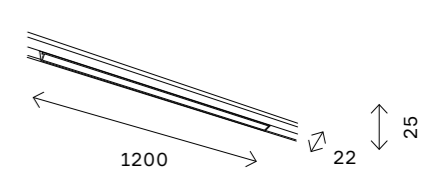

# ST370 AROUND

**ST370.406.12**  
**ST370.506.12**

**ST370.406.18**  
**ST370.506.18**

**ST370.406.36**  
**ST370.506.36**

артикул	мощность, W	световой поток, LM	цветовая температура, K	коэфф. цветопередачи, RA	угол рассеивания, °
■ <b>ST370.406.12</b>	led × 12	960	2700–6500	>90	120
■ <b>ST370.406.18</b>	led × 18	1440	2700–6500	>90	120
■ <b>ST370.406.36</b>	led × 36	2890	2700–6500	>90	120
□ <b>ST370.506.12</b>	led × 12	960	2700–6500	>90	120
□ <b>ST370.506.18</b>	led × 18	1440	2700–6500	>90	120
□ <b>ST370.506.36</b>	led × 36	2890	2700–6500	>90	120