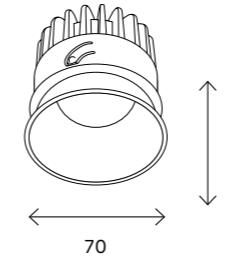

ST850 AROUND

черный
NEW
SHIFT

SMART

белый
LED
RA>90
2700 K-6000 K

IP20

ST850.408.07	ST851.548.07
ST850.408.12	ST851.548.12
ST850.508.07	ST851.438.07
ST850.508.12	ST851.438.12
ST851.538.07	ST851.448.07
ST851.538.12	ST851.448.12