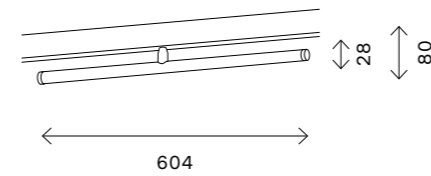

ST803

ST803.436.10
ST803.446.10
ST803.536.10
ST803.546.10

артикул	мощность, W	световой поток, LM	цветовая температура, K	коэфф. цвето-передачи, RA	угол рассеивания, °
■ ST803.436.10	led × 10	1100	3000	>90	120
■ ST803.446.10	led × 10	1100	4000	>90	120
□ ST803.536.10	led × 10	1100	3000	>90	120
□ ST803.546.10	led × 10	1100	4000	>90	120

83

магнитная трековая система SKYLINE 48 V