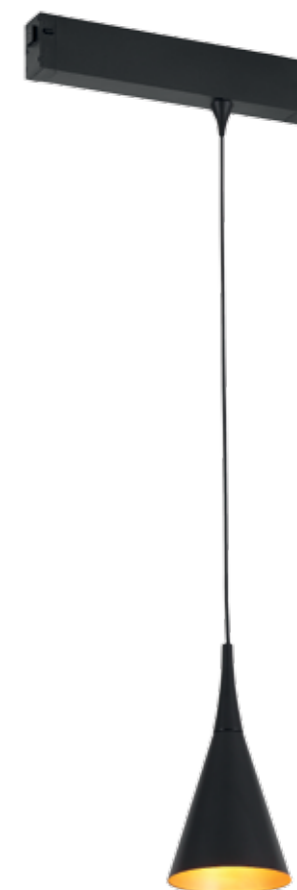

ST500

- латунь
- белый
- NEW E27
- 220V SKY 220
- IP20

артикул	источник света	мощность, W
■ ST500.203.01	E27 × 1	40

118

магнитная трековая система SKYLINE 220 V

ST501

- латунь
- белый
- NEW E27
- 220V SKY 220
- IP20

артикул	источник света	мощность, W
■ ST509.303.01	E27 × 1	60
■ ST501.303.01	E27 × 1	60
■ ST501.313.01	E27 × 1	60

119

магнитная трековая система SKYLINE 220 V

ST509

- черный
- белый
- латунь
- NEW E27
- 220V SKY 220
- IP20

артикул	источник света	мощность, W
■ ST509.303.01	E27 × 1	60

ST502

- черный
- золото
- белый
- хром
- NEW E27 220V
- SKY 220 IP20

артикул	источник света	мощность, W
■ ST502.103.01	E27 × 1	40
■ ST502.423.01	E27 × 1	40
■ ST502.503.01	E27 × 1	40