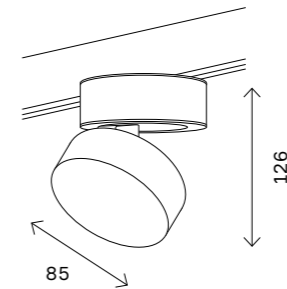

ST809

ST809.436.09
ST809.446.09
ST809.536.09
ST809.546.09