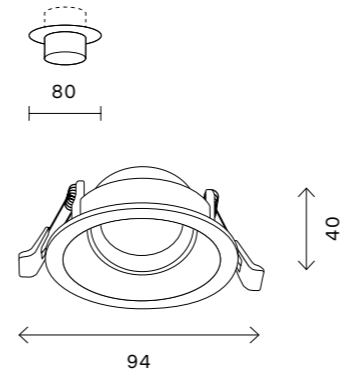

ST207

ST207.408.01
ST207.508.01

ST207.418.01
ST207.518.01

артикул	источник света	мощность, W
■ ST207.408.01	GU10 × 1	50
■ ST207.418.01	GU10 × 1	50
□ ST207.508.01	GU10 × 1	50
□ ST207.518.01	GU10 × 1	50

встраиваемые светильники 180

ST208

ST208.408.01
ST208.508.01

ST208.418.01
ST208.518.01

артикул	источник света	мощность, W
■ ST208.408.01	GU10 × 1	50
■ ST208.418.01	GU10 × 1	50
□ ST208.508.01	GU10 × 1	50
□ ST208.518.01	GU10 × 1	50

встраиваемые светильники 181