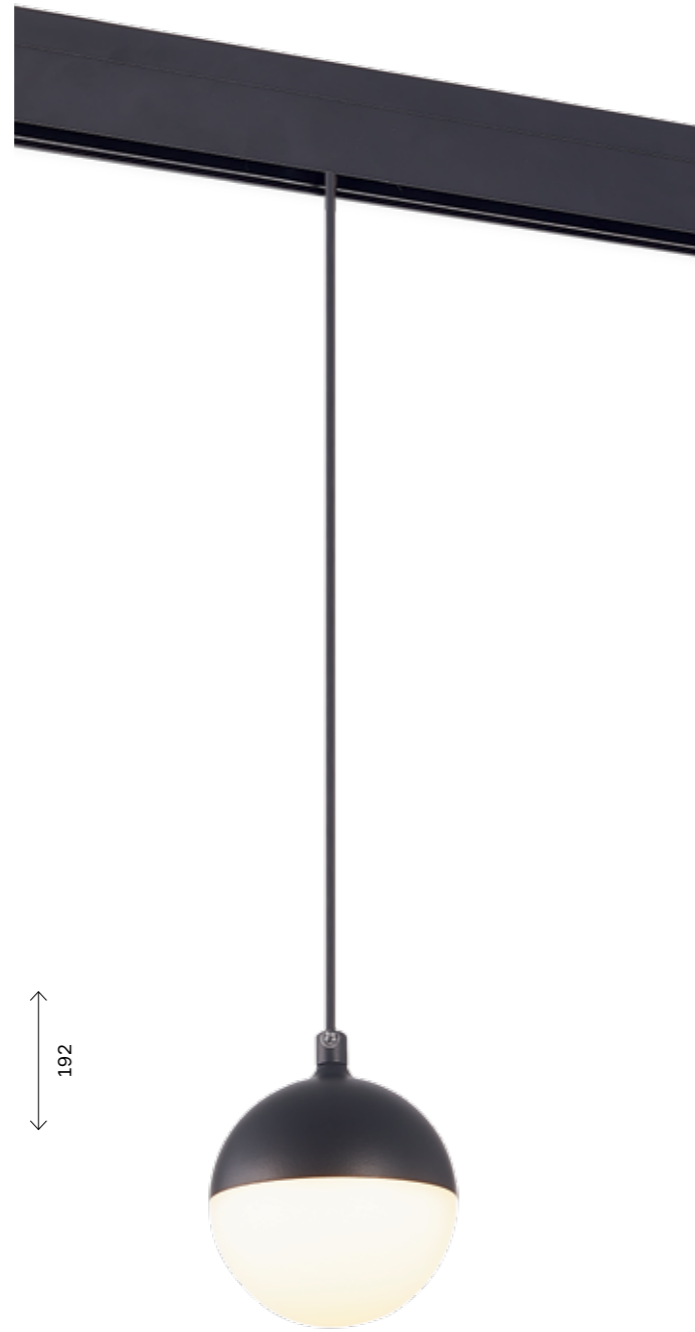

98

магнитная трековая система SKYLINE 48 V