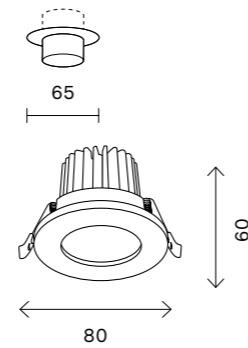

# ST704

ST704.438.10  
ST704.448.10  
ST704.538.10  
ST704.548.10

артикул	мощность, W	световой поток, LM	цветовая температура, K	коэфф. цветопередачи, RA	угол рассеивания, °
■ ST704.438.10	led × 10	900	3000	>90	38
■ ST704.448.10	led × 10	900	4000	>90	38
□ ST704.538.10	led × 10	900	3000	>90	38
□ ST704.548.10	led × 10	900	4000	>90	38