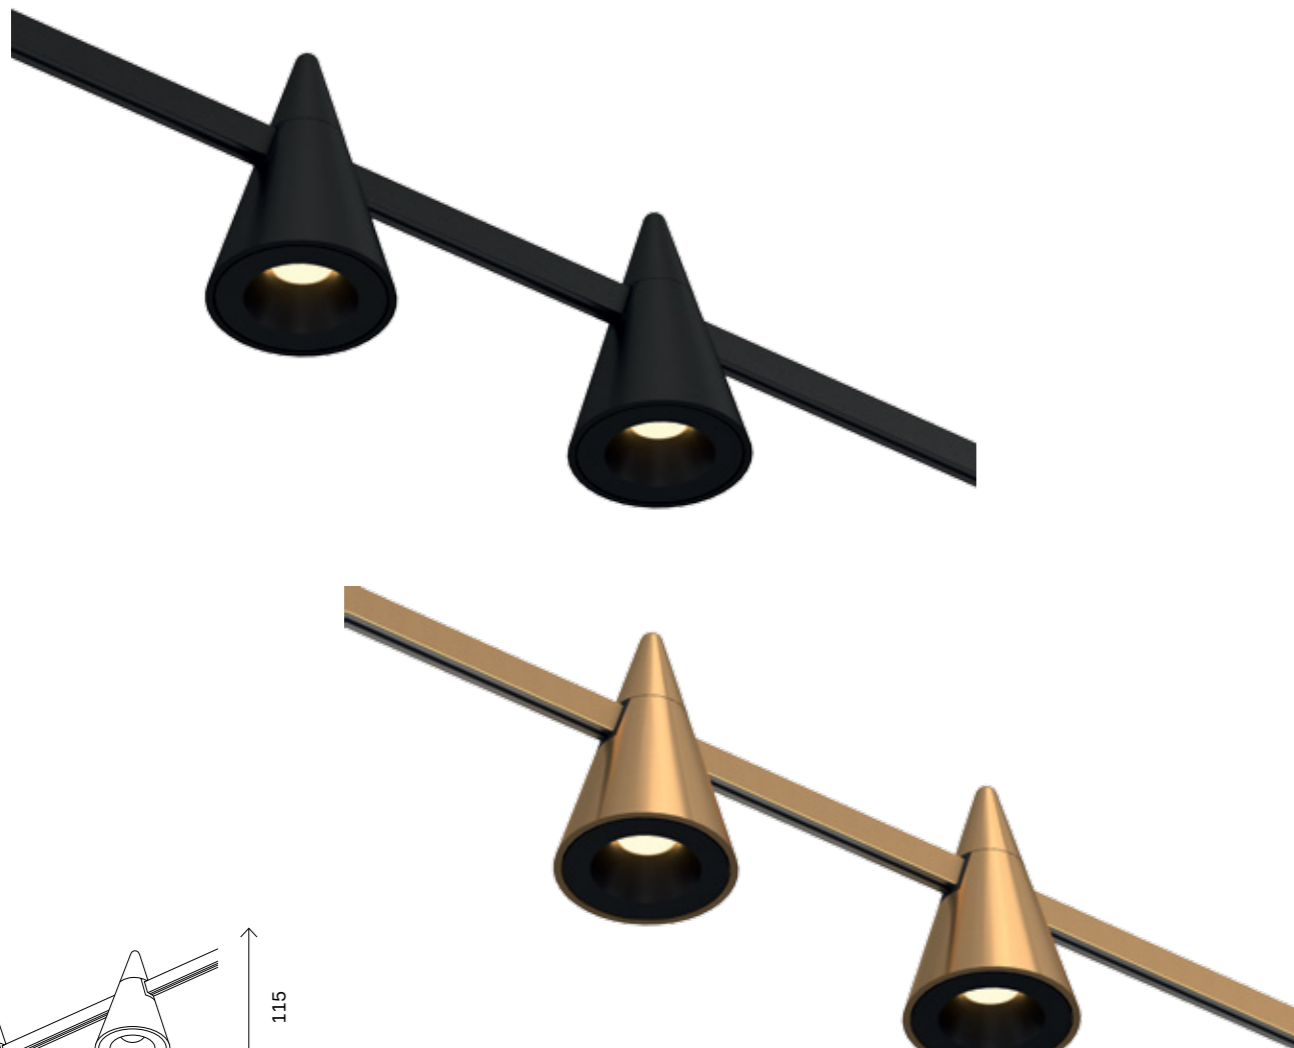

ST813

ST813.206.05
ST813.406.05

артикул	мощность, W	световой поток, LM	цветовая температура, K	коэфф. цвето-передачи, RA	угол рассеивания, °
ST813.206.05	led × 5	272	3000	90	60
ST813.406.05	led × 5	272	3000	90	60