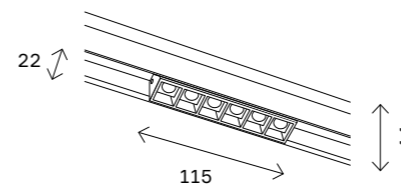

ST361

ST361.436.06
ST361.446.06
ST361.536.06
ST361.536.06