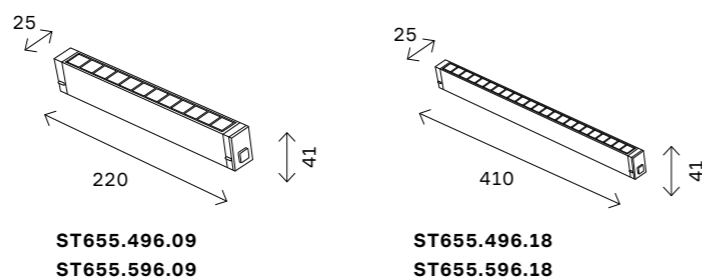

ST655 AROUND

■ **черный**
□ **белый**

SKY 220 📶 220V RA>90
📶 Siri 🕒 24°
SMART LED 2700 K-6000K IP20

артикул	мощность, W	световой поток, LM	цветовая температура, K	коэфф. цвето-передачи, RA	угол рассеивания, °
■ ST655.496.09	led x 9	700	2700 K-6000	>90	24
■ ST655.496.18	led x 18	1550	2700 K-6000	>90	24
□ ST655.596.09	led x 9	700	2700 K-6000	>90	24
□ ST655.596.18	led x 18	1550	2700 K-6000	>90	24