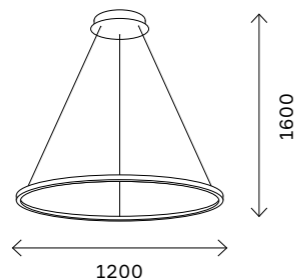

# ST605 AROUND

золото

черный

белый

234  
подвесные светильники

ST605.403.57  
ST605.503.57  
ST605.203.57

ST605.403.72  
ST605.503.72  
ST605.203.72

ST605.403.91  
ST605.503.91  
ST605.203.91