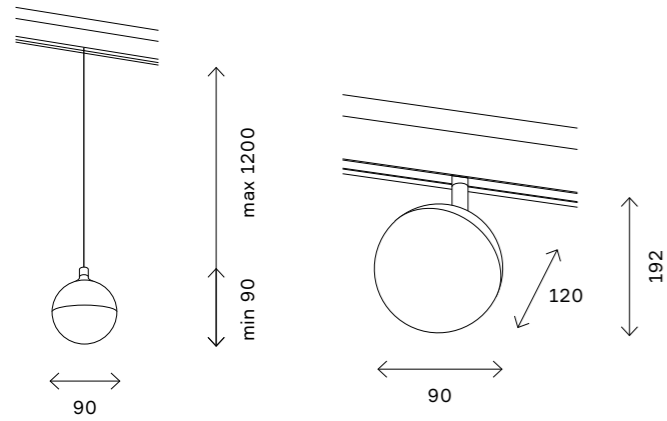

ST358

ST358.433.07
ST358.443.07
ST358.533.07
ST358.543.07

ST358.436.07
ST358.446.07
ST358.536.07
ST358.546.07