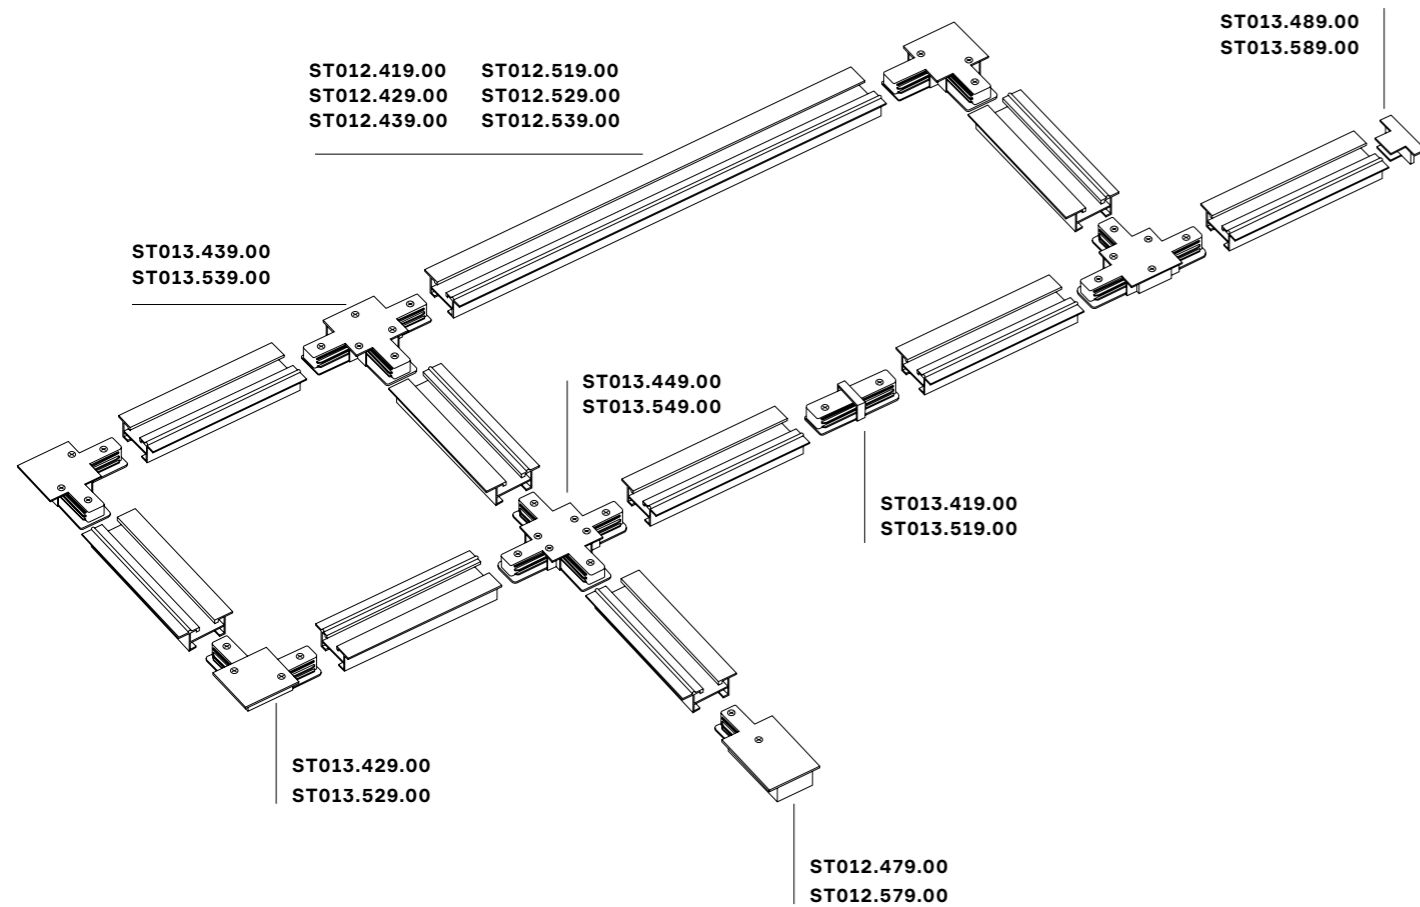

Встраиваемый шинопровод и комплектующие

Схема сборки для встраиваемого шинопровода