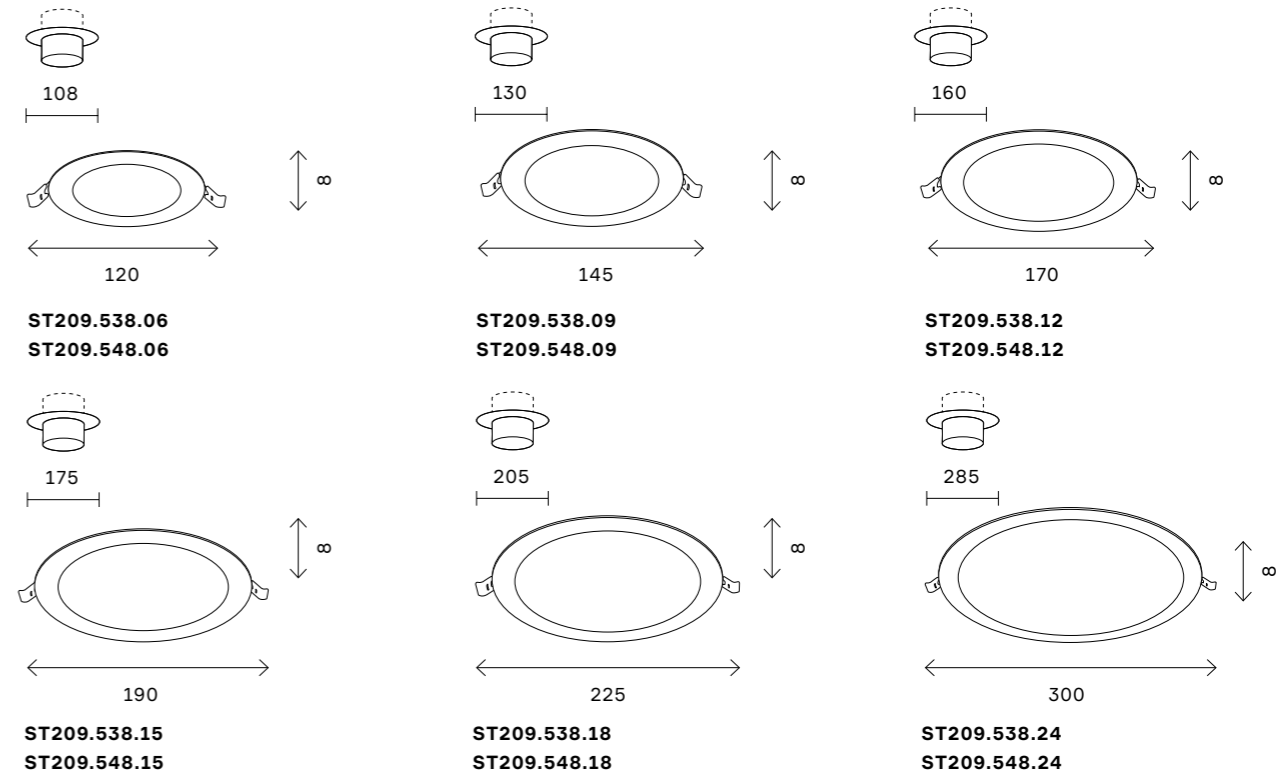

ST209

артикул	мощность, W	световой поток, LM	цветовая температура, K	коэфф. цветопередачи, RA	угол рассеивания, °
□ ST209.538.06	led × 6	330	3000	80	110
□ ST209.538.09	led × 9	585	3000	80	110
□ ST209.538.12	led × 12	816	3000	80	110
□ ST209.538.15	led × 15	1020	3000	80	110
□ ST209.538.18	led × 18	1296	3000	80	110
□ ST209.538.24	led × 24	1728	3000	80	110
□ ST209.548.06	led × 6	370	4000	80	110
□ ST209.548.09	led × 9	612	4000	80	110
□ ST209.548.12	led × 12	816	4000	80	110
□ ST209.548.15	led × 15	1080	4000	80	110
□ ST209.548.18	led × 18	1350	4000	80	110
□ ST209.548.24	led × 24	1848	4000	80	110