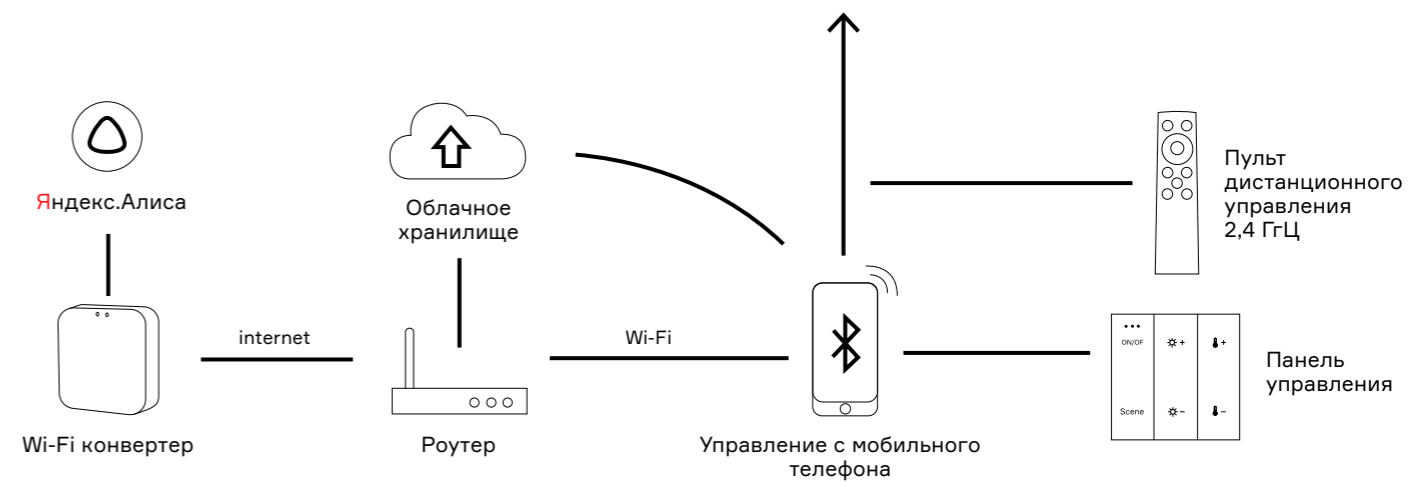

ST LUCE AROUND — это лучшее беспроводное решение для управления светом, которое объединяет магнитную трековую систему SKYLINE 48, трековую систему SKYLINE 220, модульную систему SHIFT, умные лампы и различные устройства управления в одном приложении.