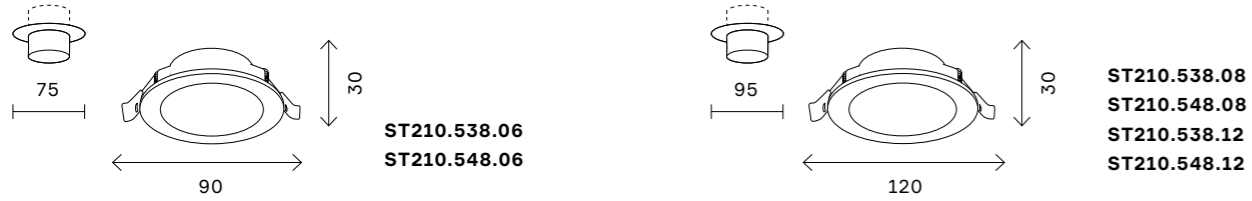

ST210

артикул	мощность, W	световой поток, LM	цветовая температура, K	коэфф. цветопередачи, RA	угол рассеивания, °
□ ST210.538.06	led × 6	480	3000	80	110
□ ST210.538.08	led × 8	640	3000	80	110
□ ST210.538.12	led × 12	900	3000	80	110
□ ST210.548.06	led × 6	480	4000	80	110
□ ST210.548.08	led × 8	640	4000	80	110
□ ST210.548.12	led × 12	900	4000	80	110