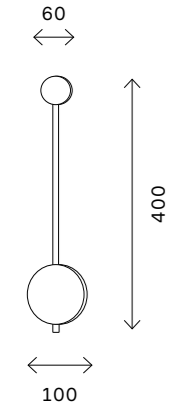

SL6003

SL6003.401.01
SL6003.501.01