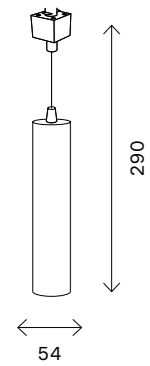

ST151

ST151.406.01
ST151.506.01
ST151.306.01

артикул	источник света	мощность, w
■ ST151.306.01	GU10 × 1	50
■ ST151.406.01	GU10 × 1	50
□ ST151.506.01	GU10 × 1	50