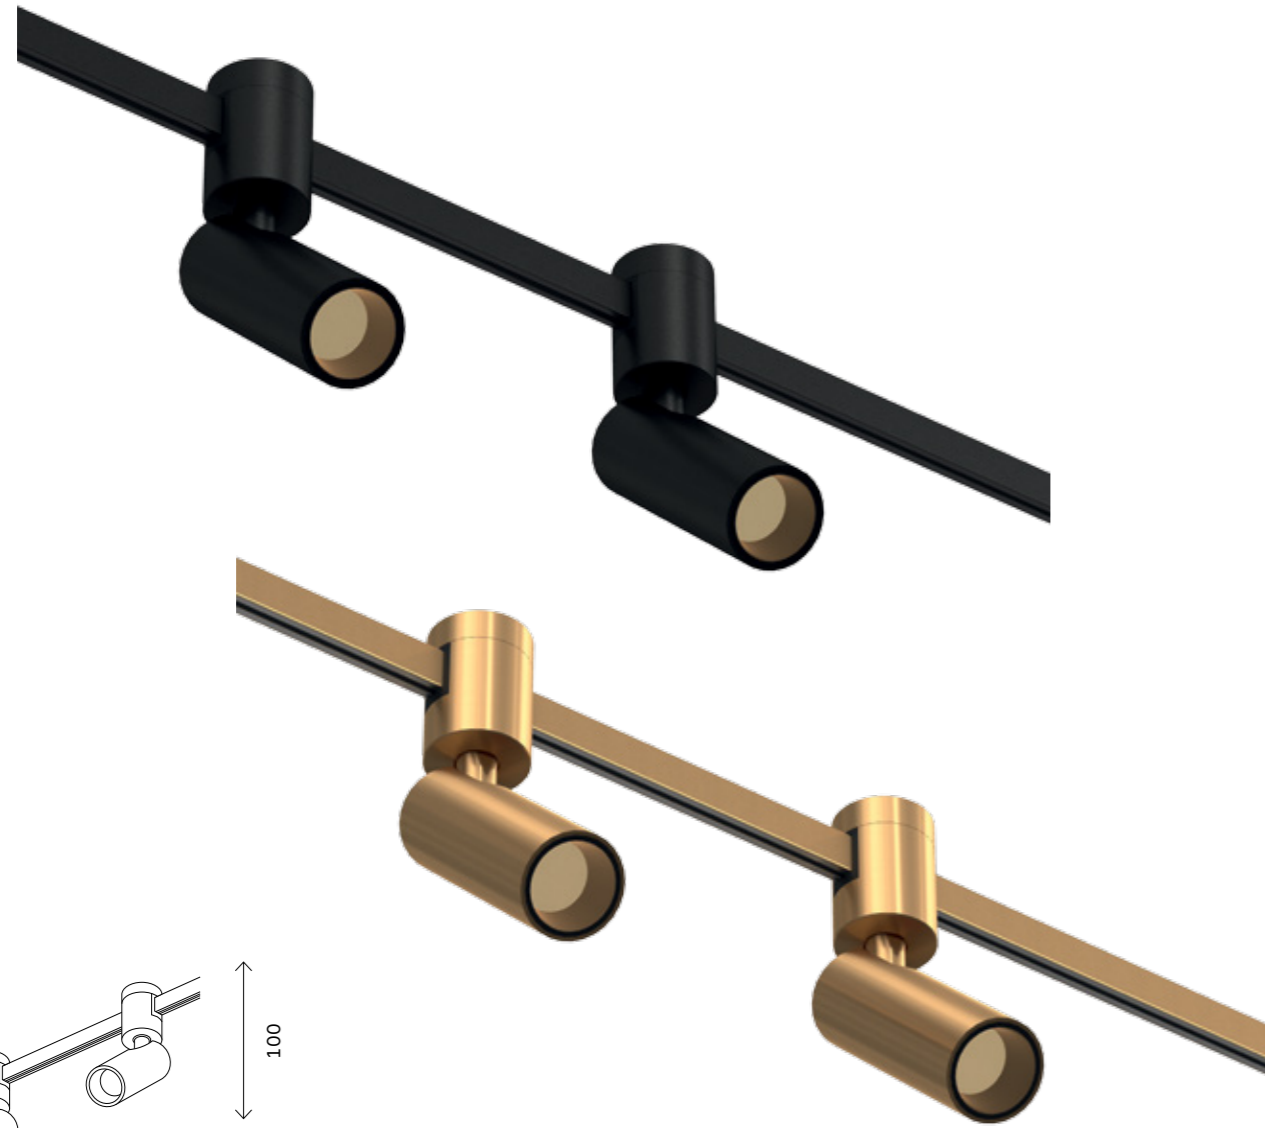

ST811

ST811.206.05
ST811.406.05

артикул	мощность, W	световой поток, LM	цветовая температура, K	коэфф. цвето-передачи, RA	угол рассеивания, °
ST811.206.05	led × 5	350	3000	90	60
ST811.406.05	led × 5	350	3000	90	60