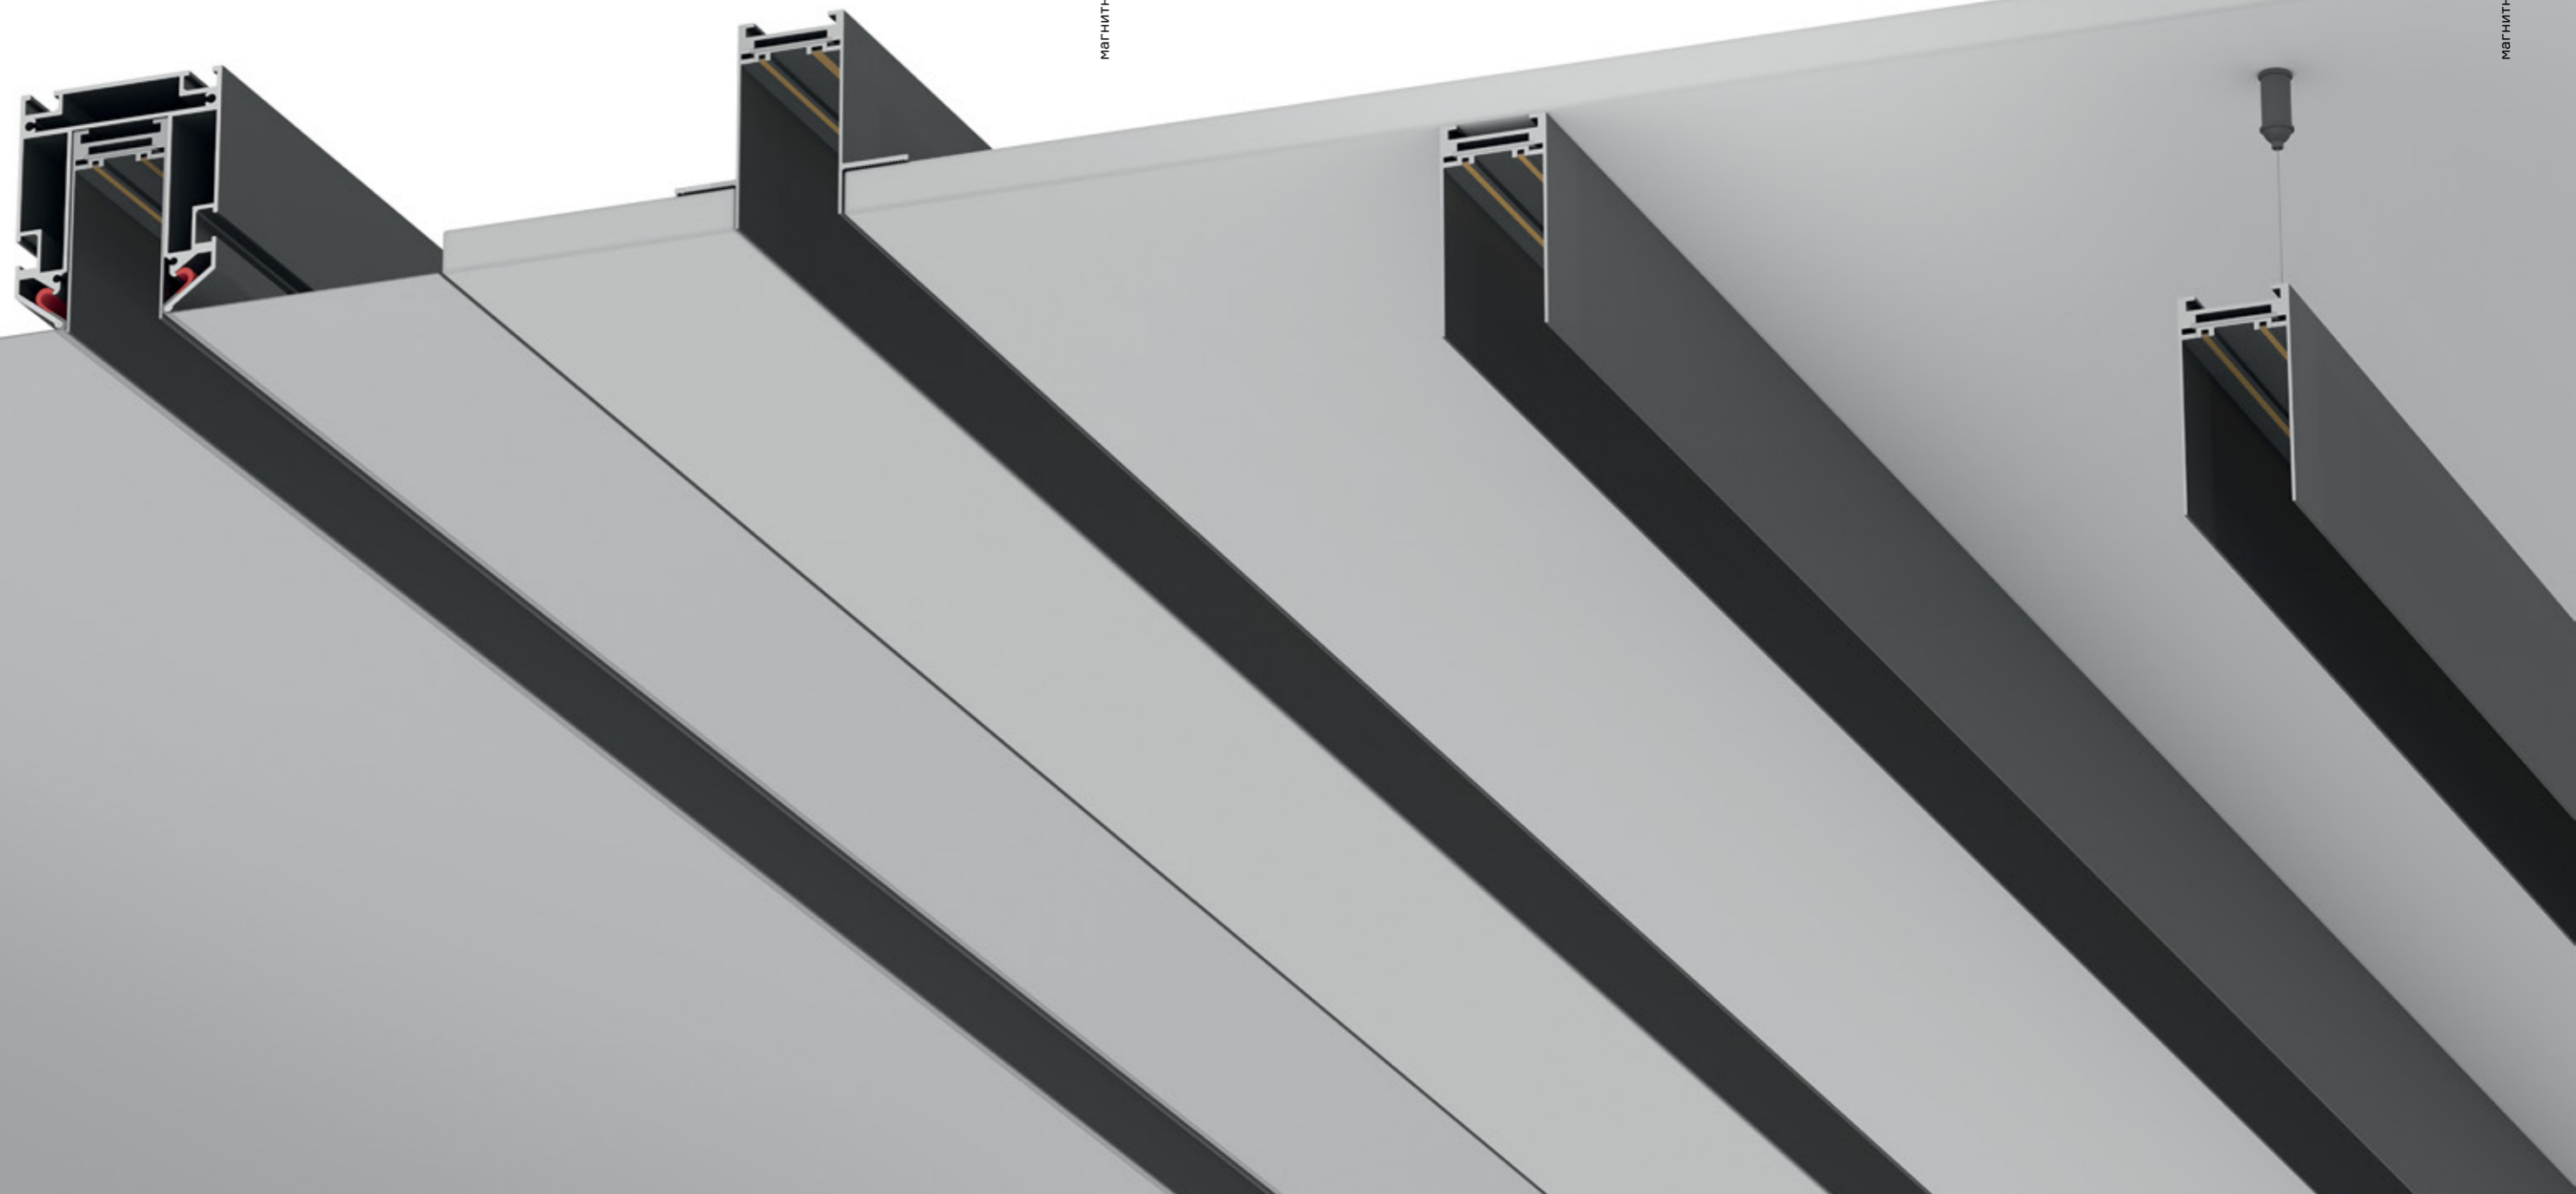

Типы монтажа

- встраиваемый в натяжной потолок
- встраиваемый в ГКЛ
- накладной
- подвесной

магнитная трековая система SKYLINE 220 V 102

магнитная трековая система SKYLINE 220 V 103