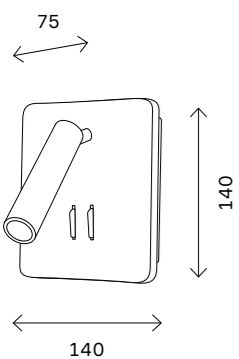

SL1586.431.01
SL1586.531.01

артикул	мощность, W	световой поток, LM	цветовая температура, K	коэфф. цвето-передачи, RA	угол рассеивания, °
■ SL1586.413.01	led × 8	624	3000	>80	24
□ SL1586.513.01	led × 8	624	3000	>80	24
■ SL1586.431.01	led × 9	624	3000	>80	24
□ SL1586.531.01	led × 9	624	3000	>80	24