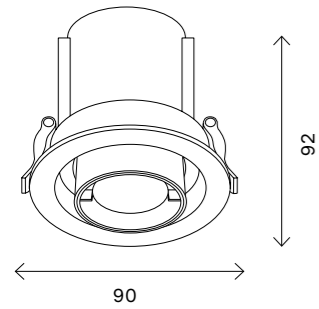

ST702

ST702.138.12 ST702.148.12
ST702.238.12 ST702.248.12
ST702.338.12 ST702.348.12
ST702.438.12 ST702.448.12

артикул	мощность, W	световой поток, LM	цветовая температура, K	коэфф. цвето-передачи, RA	угол рассеивания, °
□ ST702.138.12	led × 12	900	3000	80	24
□ ST702.238.12	led × 12	900	3000	80	24
■ ST702.338.12	led × 12	900	3000	80	24
■ ST702.438.12	led × 12	900	3000	80	24
□ ST702.148.12	led × 12	900	4000	80	24
□ ST702.248.12	led × 12	900	4000	80	24
■ ST702.348.12	led × 12	900	4000	80	24
■ ST702.448.12	led × 12	900	4000	80	24

170

встраиваемые светильники