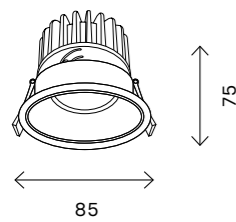

ST051

□ ST051.508.01
■ ST051.408.01