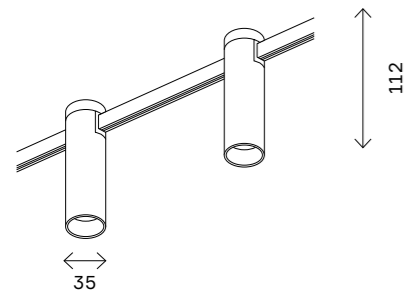

ST810

ST810.206.05
ST810.406.05

артикул	мощность, W	световой поток, LM	цветовая температура, K	коэф. цвето-передачи, RA	угол рассеивания, °
ST810.206.05	led × 5	230	3000	90	60
ST810.406.05	led × 5	230	3000	90	60

42

магнитная модульная система FARM