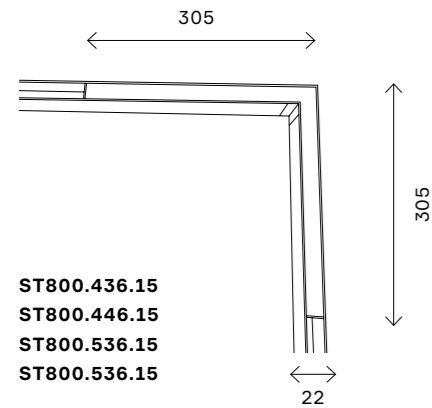

# ST800 HORIZONTAL

ST800.436.15  
ST800.446.15  
ST800.536.15  
ST800.546.15

80  
магнитная трековая система SKYLINE 48 V

артикул	мощность, W	световой поток, LM	цветовая температура, K	коэфф. цвето-передачи, RA	угол рассеивания, °
■ ST800.436.15	led × 15	950	3000	>90	120
■ ST800.446.15	led × 15	950	4000	>90	120
□ ST800.536.15	led × 15	950	3000	>90	120
□ ST800.546.15	led × 15	950	4000	>90	120