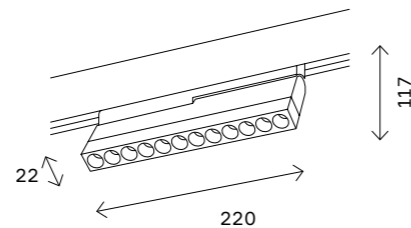

# ST805

черный

белый

золото

SKY  
48

LED

RA>90

IP20