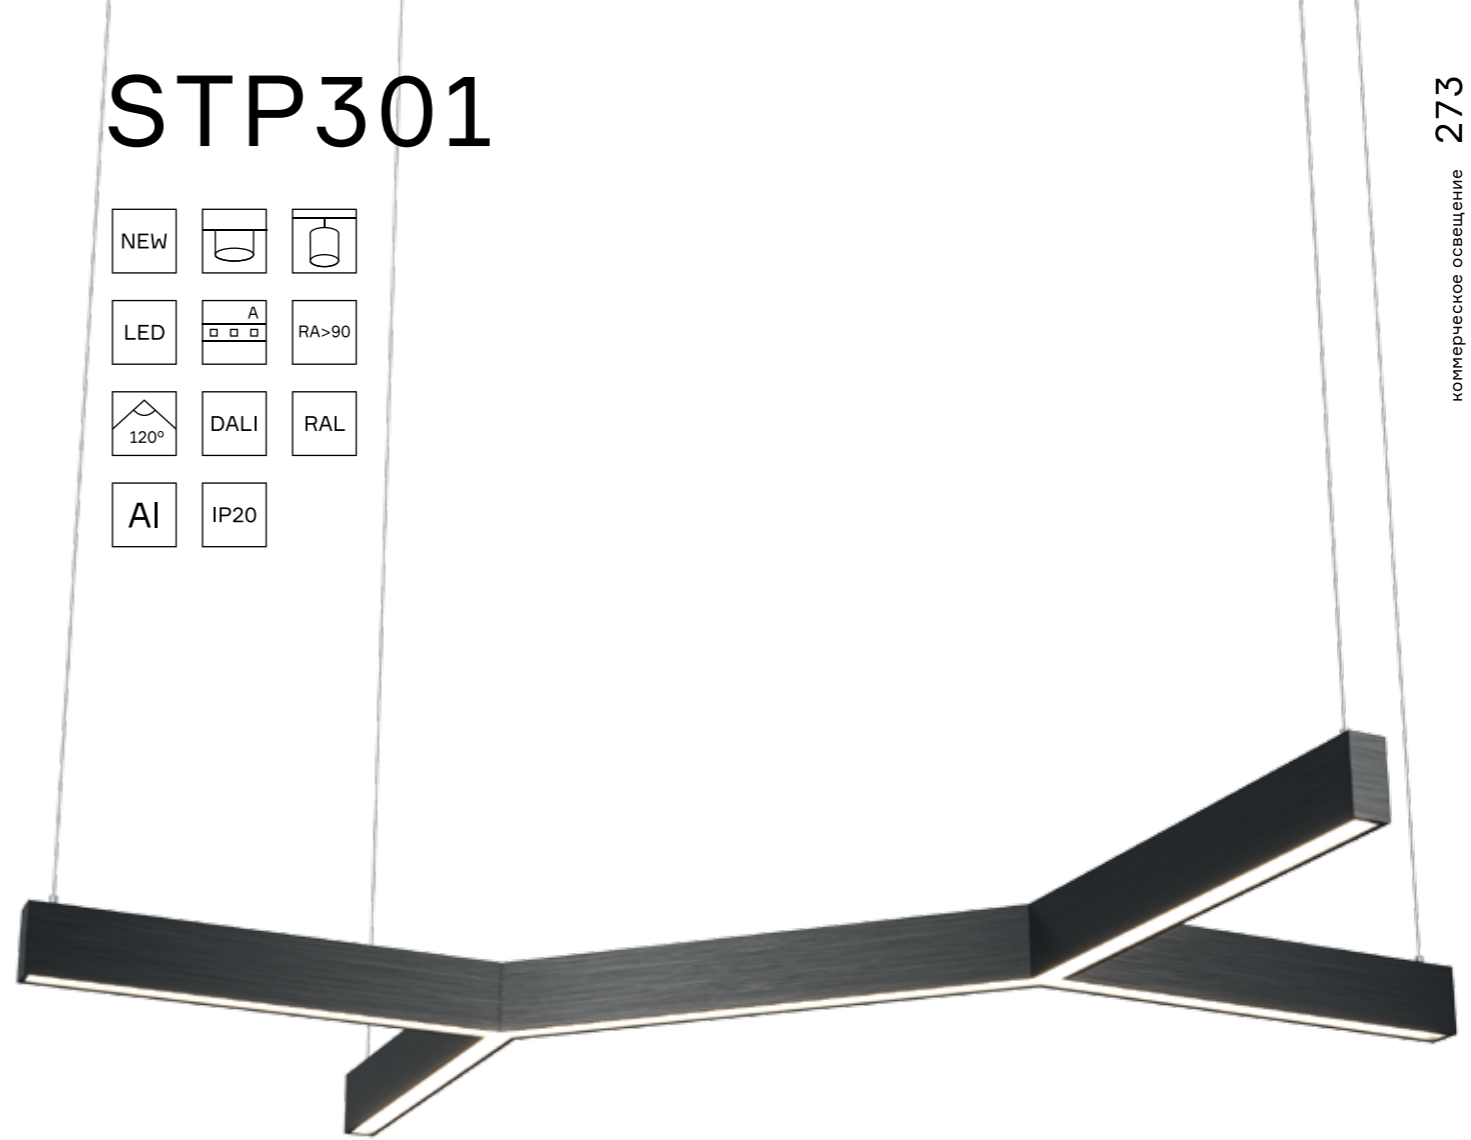

STP301

Ø 750

длина стороны — 500 × 1000 мм
сечение — 50 × 70 мм
мощность — 51,6 / 1076 W
световой поток — 4721 / 8802 LM
цветовая температура — 3000 К / 4000 К
индекс цветопередачи — 90 RA
IP20

Ø 900

длина стороны — 1000 × 2000 мм
сечение — 50 × 70 мм
мощность — 103,2 / 215,2 W
световой поток — 9443 / 17620 LM
цветовая температура — 3000 К / 4000 К
индекс цветопередачи — 90 RA
IP20

273

коммерческое освещение