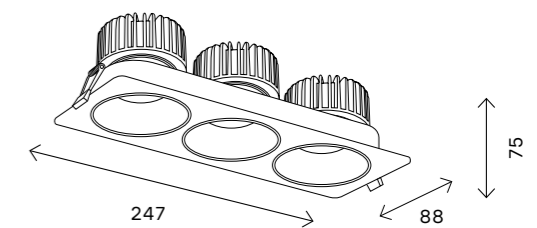

# ST052

■ ST052.408.01  
□ ST052.508.01

■ ST052.408.02  
□ ST052.508.02

артикул	источник света	размер, мм
■ ST052.408.01	led модуль	88 × 88 × 75
■ ST052.408.02	led модуль	168 × 88 × 75
■ ST052.408.03	led модуль	247 × 88 × 75
□ ST052.508.01	led модуль	88 × 88 × 75
□ ST052.508.02	led модуль	168 × 88 × 75
□ ST052.508.03	led модуль	247 × 88 × 75