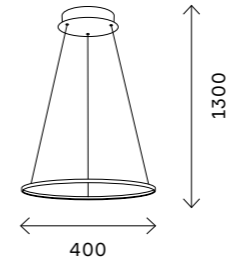

ST604.243.22
ST604.443.22
ST604.543.22