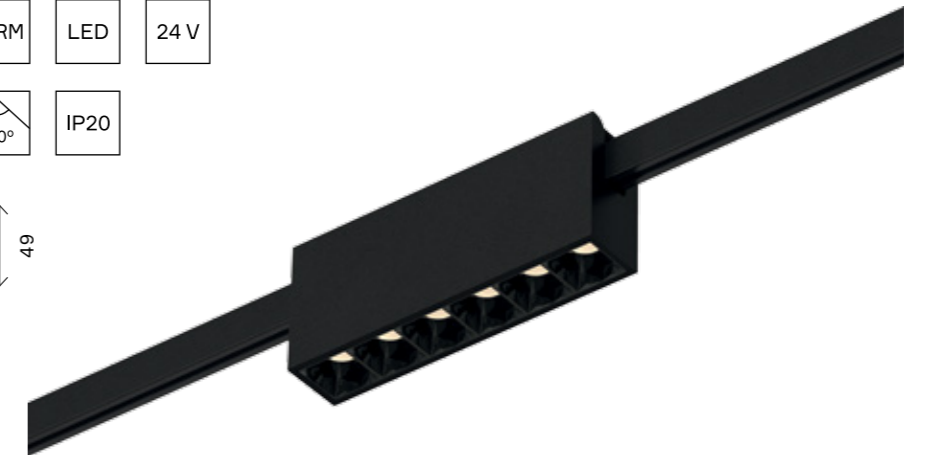

ST816

артикул	мощность, W	световой поток, LM	цветовая температура, K	коэфф. цвето-передачи, RA	угол рассеивания, °
ST816.206.12	led × 12	706	3000	90	40
ST816.406.12	led × 12	706	3000	90	40