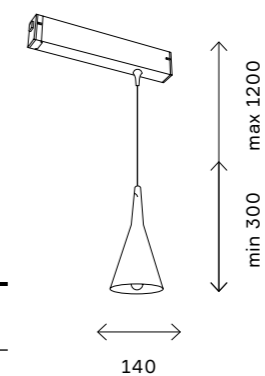

ST502

- черный
- золото
- белый
- хром
- NEW E27 220V
- SKY 220 IP20

ST502.103.01
ST502.423.01
ST502.503.01

артикул	источник света	мощность, W
■ ST502.103.01	E27 × 1	40
■ ST502.423.01	E27 × 1	40
■ ST502.503.01	E27 × 1	40