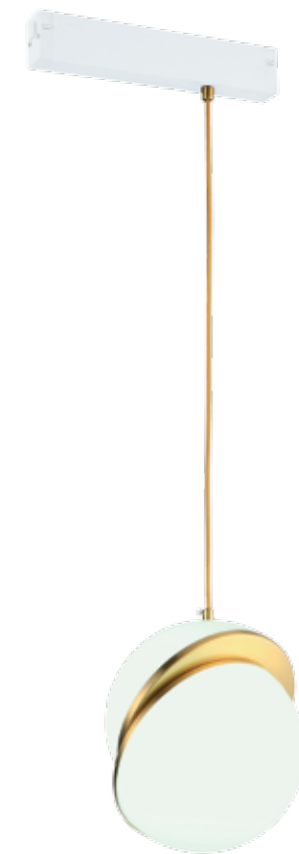

# ST501

- латунь
- белый
- NEW E27
- 220V SKY 220
- IP20

ST501.303.01

ST501.313.01

ST501.323.01

артикул	источник света	мощность, W
<span style="color: #8B733D;">■</span> ST509.303.01	E27 × 1	60
<span style="color: #8B733D;">■</span> ST501.303.01	E27 × 1	60
<span style="color: #8B733D;">■</span> ST501.313.01	E27 × 1	60