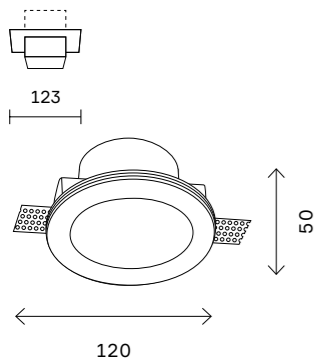

ST254.308.01