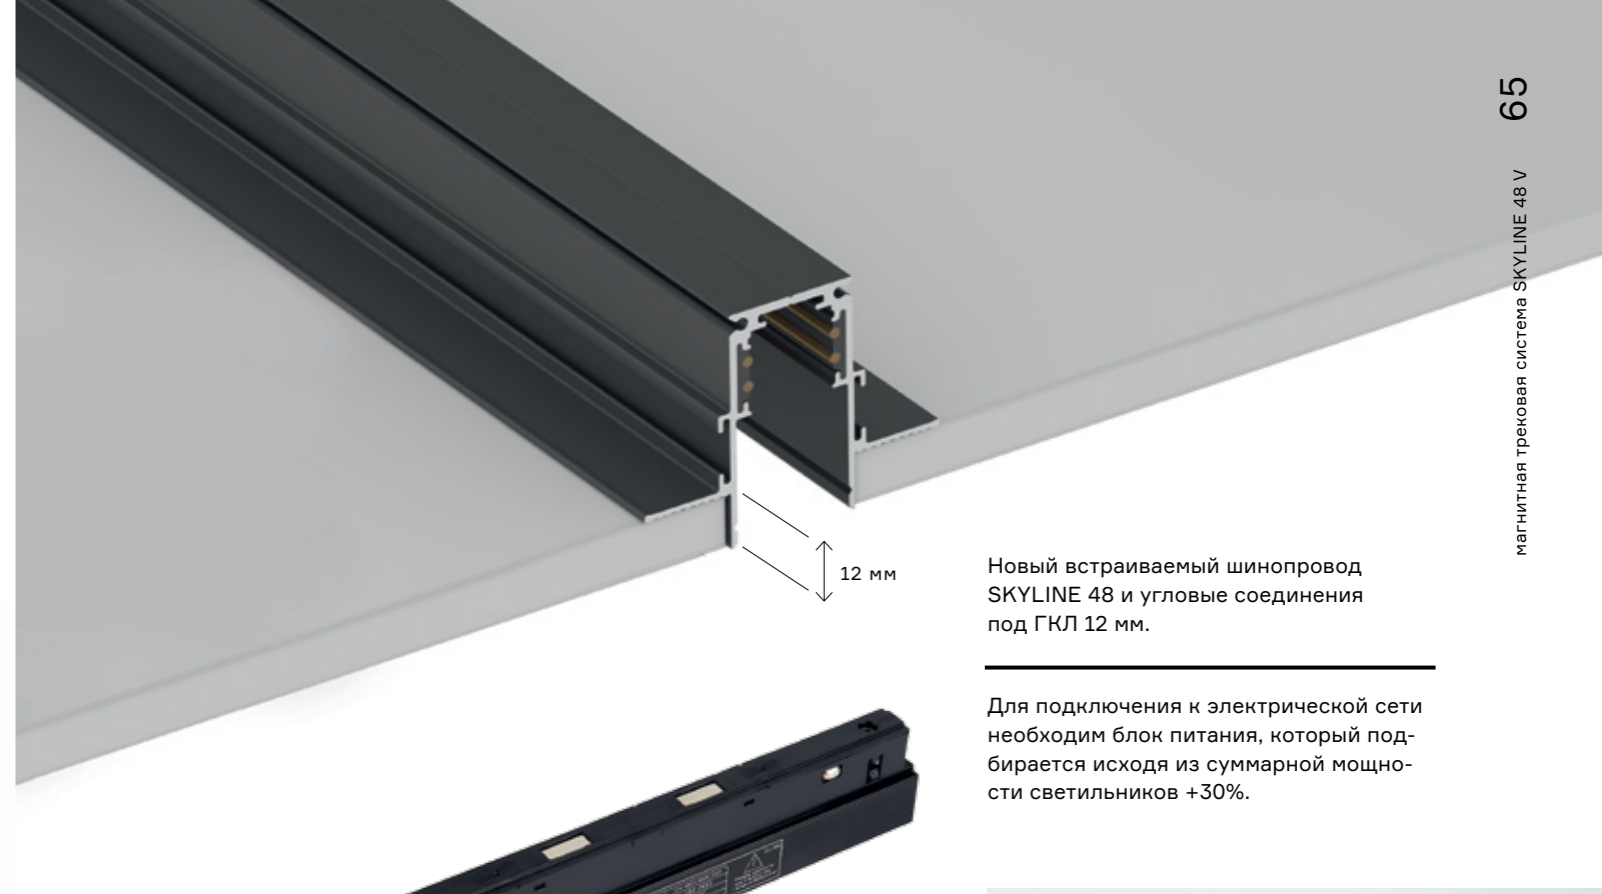

Создание инсталляций любой сложности и длины при помощи различных соединителей и резки шинопровода в любом месте.

64

магнитная трековая система SKYLINE 48 V

12 мм

Новый встраиваемый шинопровод SKYLINE 48 и угловые соединения под ГКЛ 12 мм.

Для подключения к электрической сети необходим блок питания, который подбирается исходя из суммарной мощности светильников +30%.