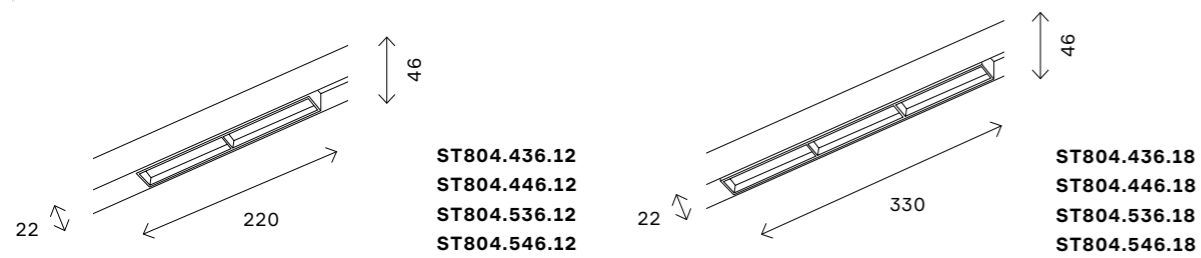

ST804 WALLWASHER

ST804.436.12
ST804.446.12
ST804.536.12
ST804.546.12

ST804.436.18
ST804.446.18
ST804.536.18
ST804.546.18

артикул	мощность, W	световой поток, LM	цветовая температура, K	коэфф. цвето-передачи, RA	угол рассеивания, °
■ ST804.436.12	led × 12	850	3000	>90	120
■ ST804.446.12	led × 12	850	4000	>90	120
□ ST804.536.12	led × 12	850	3000	>90	120
□ ST804.546.12	led × 12	850	4000	>90	120
■ ST804.436.18	led × 18	1300	3000	>90	120
■ ST804.446.18	led × 18	1300	4000	>90	120
□ ST804.536.18	led × 18	1300	3000	>90	120
□ ST804.546.18	led × 18	1300	4000	>90	120