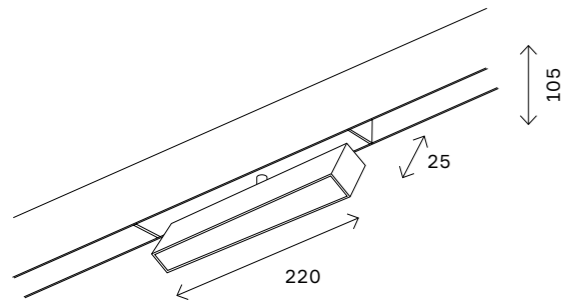

# ST378 AROUND

черный

белый

ST378.406.09  
ST378.506.09

ST378.406.18  
ST378.506.18

артикул	мощность, W	световой поток, LM	цветовая температура, K	коэфф. цвето-передачи, RA	угол рассеивания, °
■ ST378.406.09	led × 9	760	2700 K–6000	>90	
□ ST378.506.09	led × 9	760	2700 K–6000	>90	
■ ST378.406.18	led × 18	1520	2700 K–6000	>90	
□ ST378.506.18	led × 18	1520	2700 K–6000	>90	