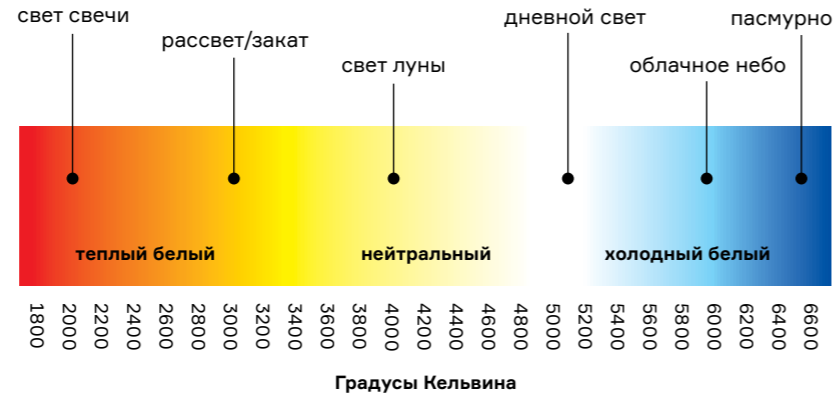

Цветовая температура

Цветовая температура — это характеристика, определяющая цветовую тональность источника света. Бывает теплой, нейтральной, холодной.