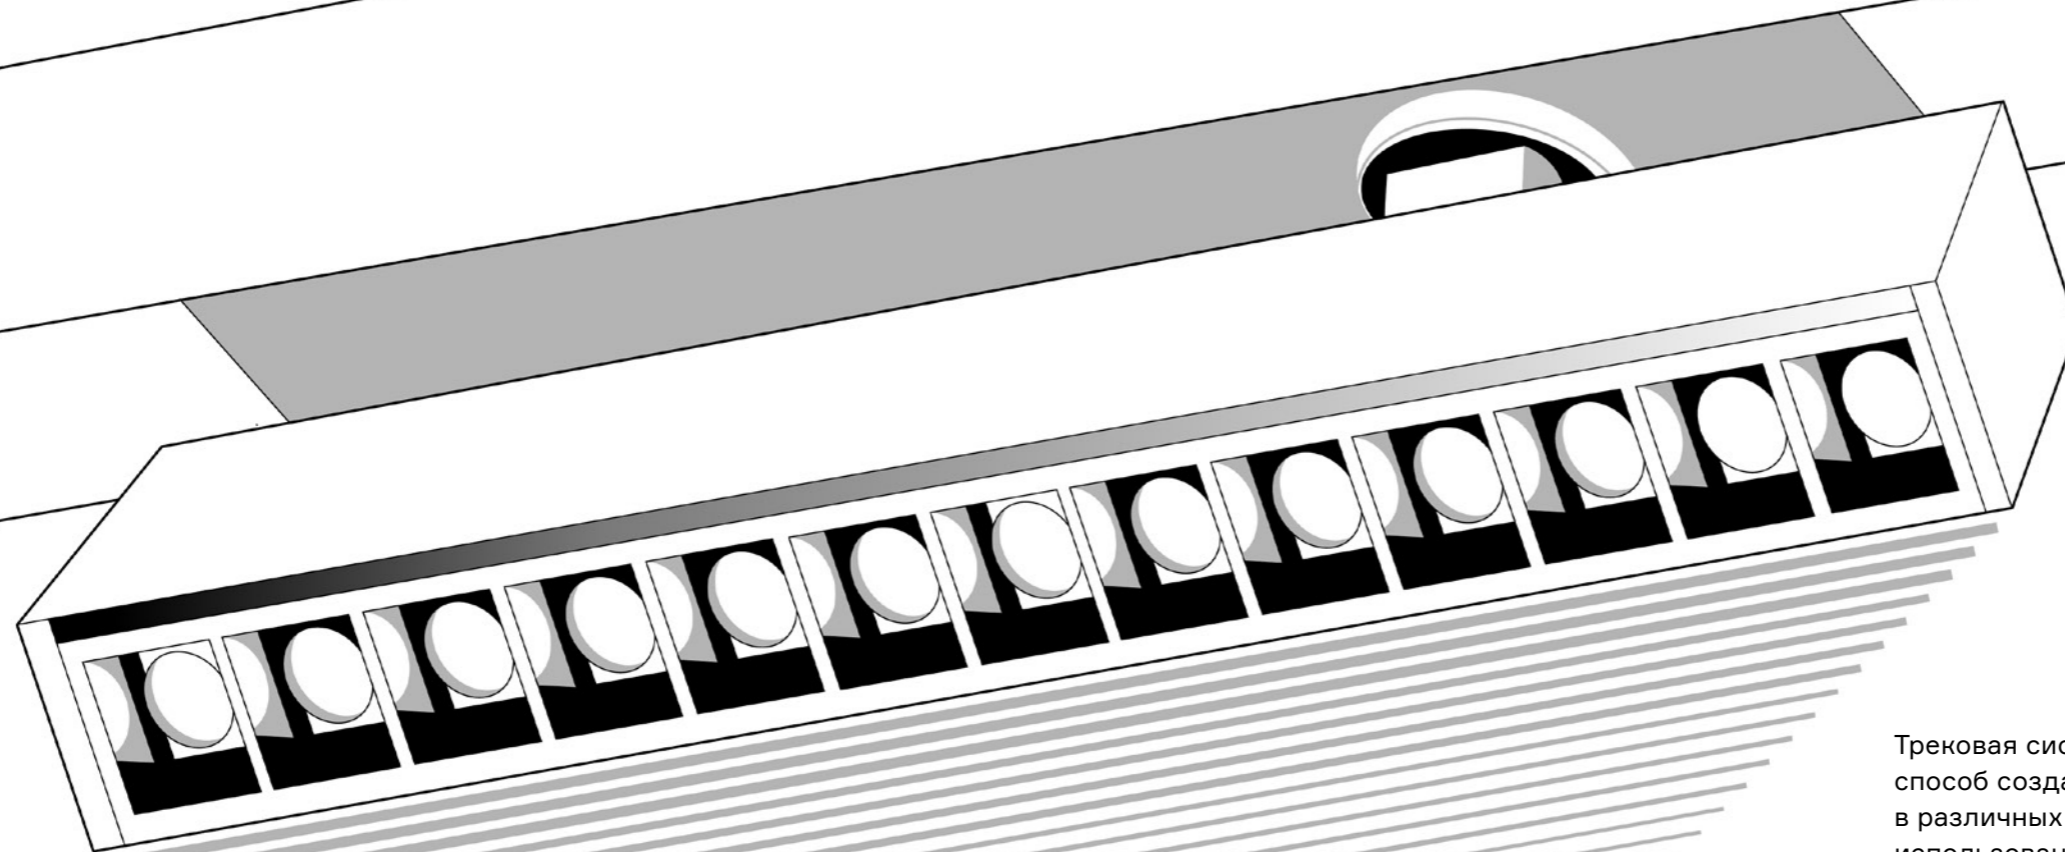

# Трековая система SKYLINE 220 V

магнитная трековая система SKYLINE 220 V 100

Трековая система SKYLINE 220 V — современный способ создания умных сценариев освещения в различных типах интерьеров, а также возможность использования любых светильников, работающих от 220 V. Плавная регулировка цветовой температуры, диммирование и установка различных световых сценариев — этими функциями можно легко управлять, сидя дома на диване или в шезлонге на другом конце земного шара, используя такие протоколы, как Bluetooth и Wi-Fi. П-образный профиль, несколько видов монтажа и простота установки делают эту систему новым поколением трековых систем.