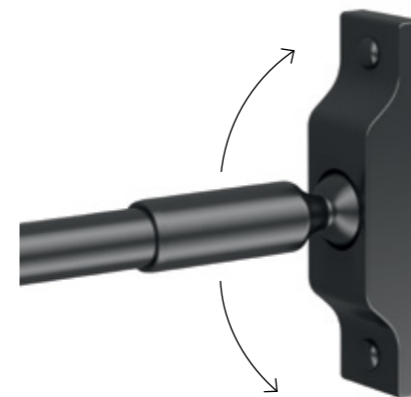

RAY — это помощник светодизайнера для освещения высоких мансардных и сводчатых потолков и разнообразной концептуальной подсветки.

Настенно-потолочные крепления системы RAY за счет шарнирного механизма можно монтировать под различными углами к поверхности.