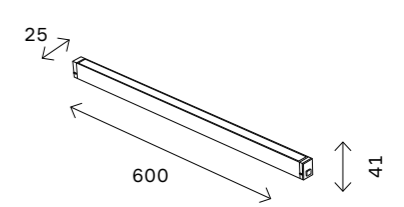

ST657.496.27
ST657.596.27

артикул	мощность, W	световой поток, LM	цветовая температура, K	коэфф. цвето- передачи, RA	угол рассеивания, °
■ ST657.496.09	led × 9	700	2700 K–6000	>90	120
■ ST657.496.18	led × 18	1470	2700 K–6000	>90	120
■ ST657.496.27	led × 27	2250	2700 K–6000	>90	120
□ ST657.596.09	led × 9	700	2700 K–6000	>90	120
□ ST657.596.18	led × 18	1470	2700 K–6000	>90	120
□ ST657.596.27	led × 27	2250	2700 K–6000	>90	120