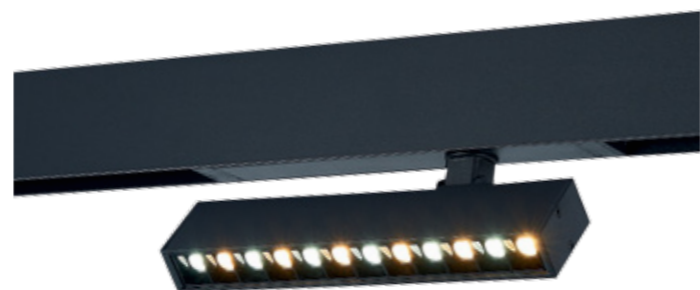

ST656 AROUND

■ **черный**
□ **белый**

SKY 220 📶 220V RA>90 📶 Siri
🕒 24° SMART LED 2700 K-6000K IP20

артикул	мощность, W	световой поток, LM	цветовая температура, K	коэфф. цвето-передачи, RA	угол рассеивания, °
■ ST656.496.09	led x 9	700	2700 K-6000	>90	24
□ ST656.596.09	led x 9	700	2700 K-6000	>90	24

114 магнитная трековая система SKYLINE 220 V

ST659 AROUND

■ **черный**
□ **белый**

SKY 220 📶 220V RA>90
📶 Siri 🕒 36°
SMART LED 2700 K-6000K IP20

артикул	мощность, W	световой поток, LM	цветовая температура, K	коэфф. цвето-передачи, RA	угол рассеивания, °
■ ST659.493.10	led x 10	720	2700 K-6000	>90	36
□ ST659.593.10	led x 10	720	2700 K-6000	>90	36

115 магнитная трековая система SKYLINE 220 V