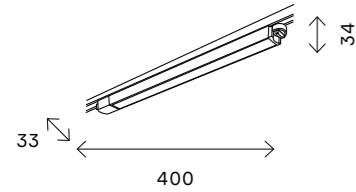

ST366

ST366.438.12
ST366.448.12
ST366.538.12
ST366.548.12

ST366.438.24
ST366.448.24
ST366.538.24
ST366.548.24

артикул	мощность, W	световой поток, LM	цветовая температура, K	коэфф. цвето-передачи, RA	угол рассеивания, °
■ ST366.438.12	led × 12	1100	3000	98	120
■ ST366.438.24	led × 24	2250	3000	98	120
■ ST366.448.12	led × 12	1250	4000	98	120
■ ST366.448.24	led × 24	2450	4000	98	120
□ ST366.538.12	led × 12	1100	3000	98	120
□ ST366.538.24	led × 24	2250	3000	98	120
□ ST366.548.12	led × 12	1250	4000	98	120
□ ST366.548.24	led × 24	2450	4000	98	120

однофазная трековая система 146