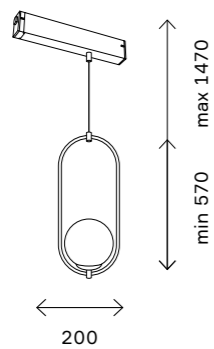

ST500

- латунь
- белый
- NEW E27
- 220V SKY 220
- IP20

ST500.203.01

артикул	источник света	мощность, W
■ ST500.203.01	E27 × 1	40