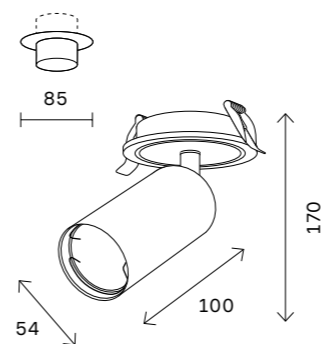

ST303

- черный
- белый
- золото,
  черный
- GU10
- IP20

ST303.208.01

ST303.408.01

ST303.508.01

артикул	источник света	мощность, W
■ ST303.208.01	GU10 × 1	50
■ ST303.408.01	GU10 × 1	50
□ ST303.508.01	GU10 × 1	50