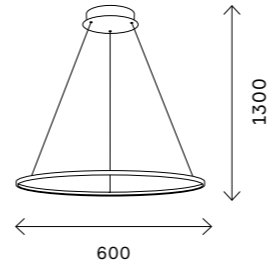

ST604.243.34
ST604.443.34
ST604.543.34