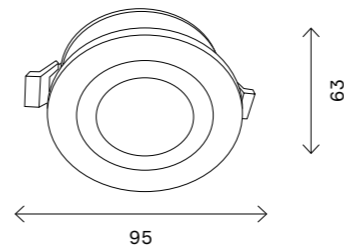

ST380

ST380.438.06
ST380.448.06
ST380.538.06
ST380.548.06