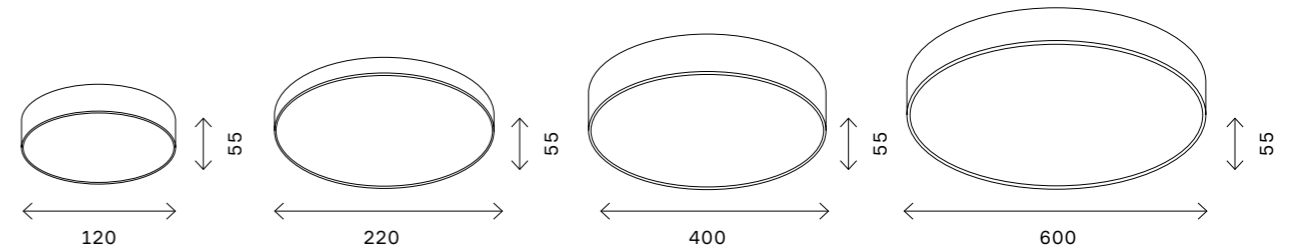

ST606.532.12	ST606.532.27	ST606.532.48	ST606.532.96
ST606.542.12	ST606.542.27	ST606.542.48	ST606.542.96
ST606.432.12	ST606.432.27	ST606.432.48	ST606.432.96
ST606.442.12	ST606.442.27	ST606.442.48	ST606.442.96

Подвесной комплект
для светильников ST606
ST606.429.00
ST606.529.00