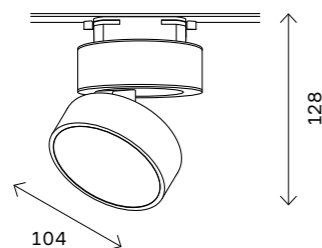

ST651.436.14
ST651.436.14
ST651.436.14
ST651.436.14