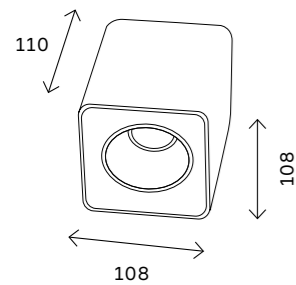

ST053

ST053.402.01
 ST053.502.01

ST053.402.02
 ST053.502.02

артикул	источник света	размер, мм
 ST053.402.01	led модуль	108 × 108 × 110
 ST053.402.02	led модуль	202 × 108 × 110
 ST053.402.03	led модуль	298 × 108 × 110
 ST053.502.01	led модуль	108 × 108 × 110
 ST053.502.02	led модуль	202 × 108 × 110
 ST053.502.03	led модуль	298 × 108 × 110

ST053.402.03
 ST053.502.03