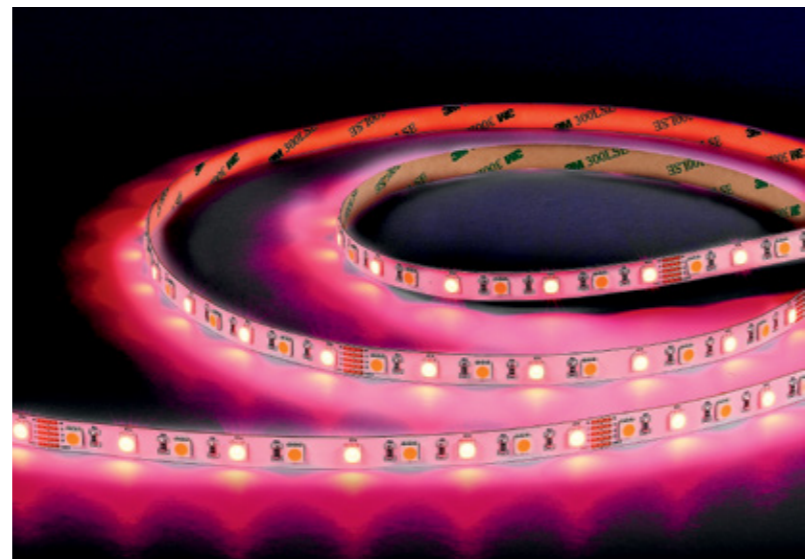

Традиционные SMD-ленты на проверенных временем светодиодах 3528.

Высокотехнологичные COB-ленты. Равномерный свет (без точек), не подвергается перегреву, высокая эффективность 100 Лм/Вт.

Многоцветные RGBW и MIX-ленты на светодиодах 5050.

Широкий ассортимент анодированных алюминиевых профилей.

Блоки питания с пылевлагозащитой: от IP20 до IP67.

Стойкая клеевая основа от 3M.

LED-ленты при помощи контроллера можно добавить в систему умного дома ST LUCE AROUND, чтобы управлять голосом и создавать различные сценарии освещения.

Гарантия — 3 года.