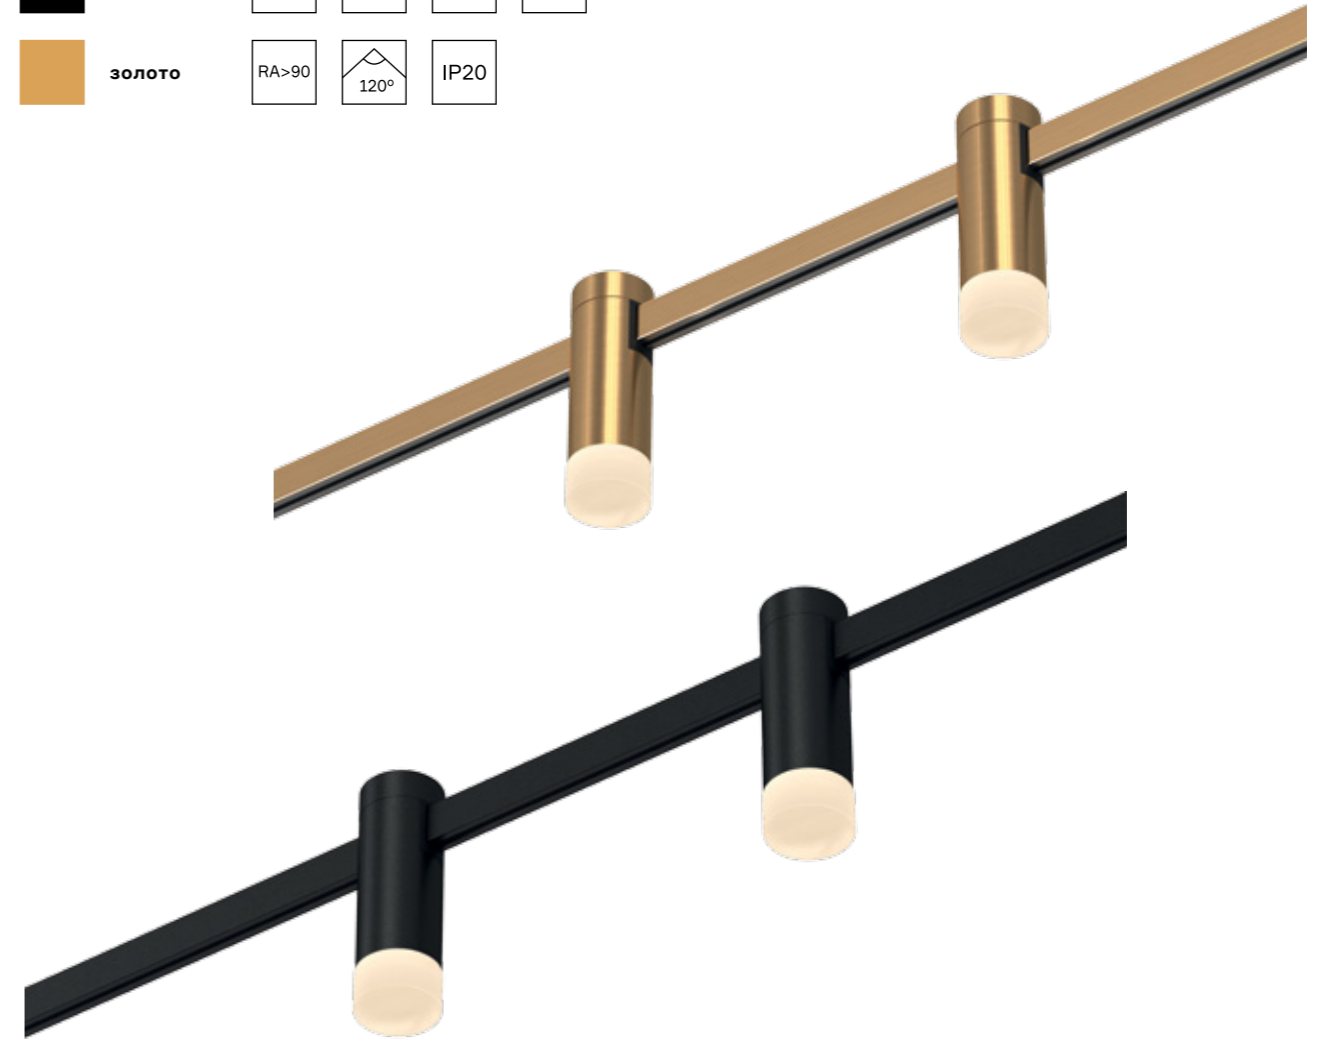

ST812

ST812.206.03
ST812.406.03

артикул	мощность, W	световой поток, LM	цветовая температура, K	коэф. цвето-передачи, RA	угол рассеивания, °
ST812.206.03	led × 3	135	3000	90	120
ST812.406.03	led × 3	135	3000	90	120

43

магнитная модульная система FARM