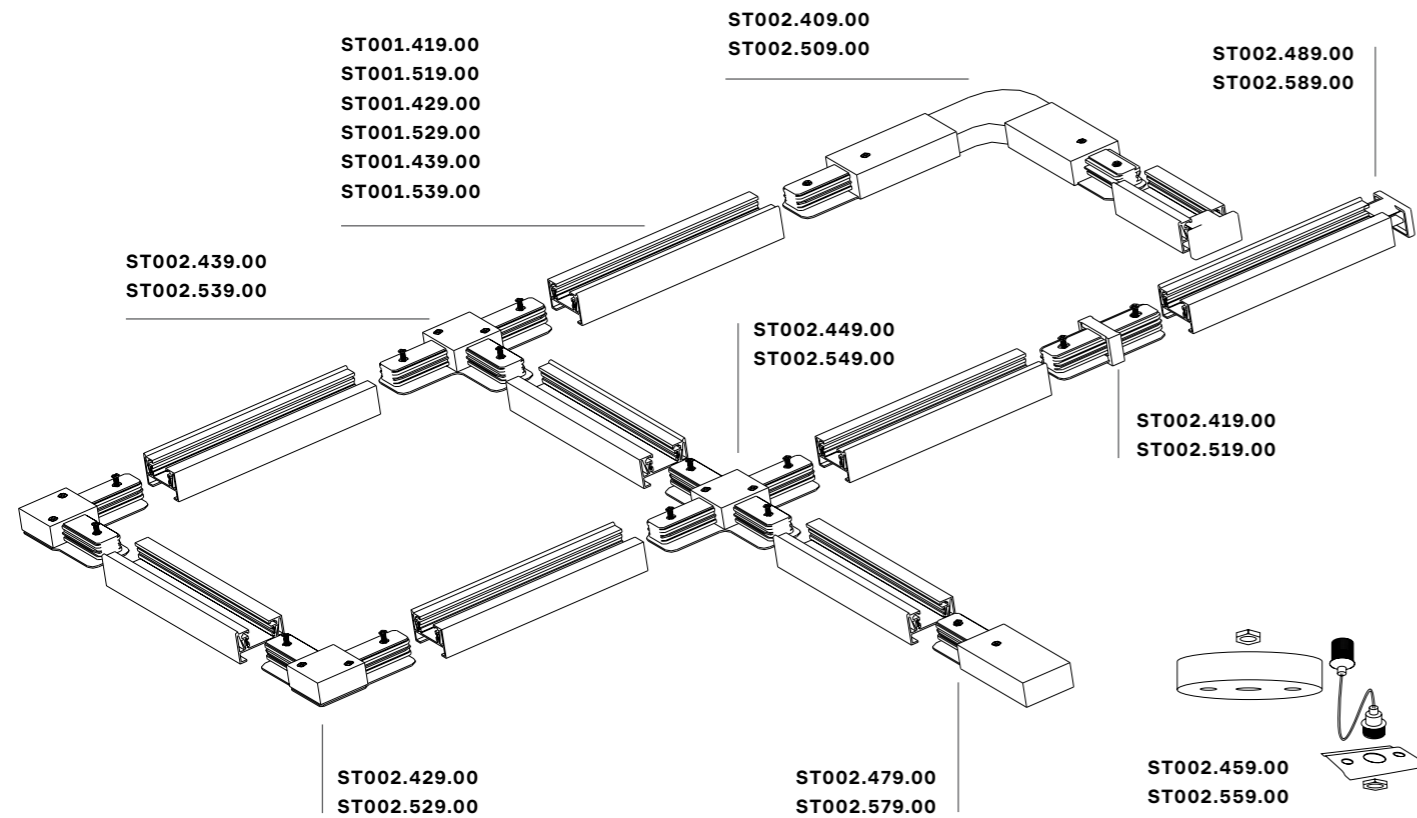

Накладной шинопровод и комплектующие

Схема сборки для накладного шинопровода

ST001.419.00
ST001.519.00
■ черный
□ белый
шинопровод
L1000 × W33 × H21 MM

ST001.429.00
ST001.529.00
■ черный
□ белый
шинопровод
L2000 × W33 × H21 MM

ST001.439.00
ST001.539.00
■ черный
□ белый
шинопровод
L3000 × W33 × H21 MM

ST002.479.00
■ черный
□ белый
ввод питания
для однофазного
накладного шинопровода
L112 × W38 × H22 MM

ST002.419.00
■ черный
□ белый
коннектор прямой
L78 × W34 × H20 MM

ST002.429.00
ST002.529.00
■ черный
□ белый
коннектор угловой
L70 × W70 × H18 MM

ST002.439.00
ST002.539.00
■ черный
□ белый
коннектор T-образный
L106 × W70 × H18 MM

ST002.449.00
ST002.549.00
■ черный
□ белый
коннектор X-образный
L106 × W106 × H18 MM

ST002.409.00
ST002.509.00
■ черный
□ белый
коннектор гибкий
L280 × W35 × H20 MM

ST002.459.00
ST002.559.00
■ черный
□ белый
тросовый подвес
H14 × D60 × H2000 MM

ST002.489.00
ST002.589.00
■ черный
□ белый
заглушка для однофазного
накладного шинопровода
L38 × W23 × H23 MM

ST002.469.00
■ черный
адаптер питания
для однофазного
шинопровода
L35 × W38 × H57 MM

Профили для натяжного потолка и комплектующие

ST001.129.00
профиль для натяжного
потолка
L2000 × W82 × H29 MM

ST001.169.00
прямой соединитель
комплект (4 соединителя
+ 8 винтов) комплект

ST001.179.00
уголок 90° горизонтальный
к-т (4 соединителя + 8 винтов)
для ST001.129.00

ST001.189.00
заглушка торцевая
для ST001.129.00
(2шт в комплекте)