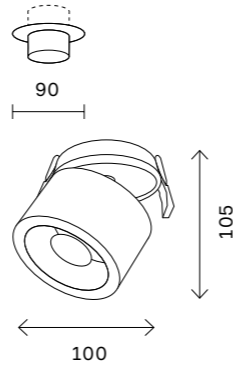

ST652

ST652.438.12
ST652.448.12
ST652.538.12
ST652.548.12

артикул	мощность, W	световой поток, LM	цветовая температура, K	коэфф. цвето-передачи, RA	угол рассеивания, °
■ ST652.438.12	led x 12	1000	3000	>90	36
■ ST652.448.12	led x 12	1000	4000	>90	36
□ ST652.538.12	led x 12	1000	3000	>90	36
□ ST652.548.12	led x 12	1000	4000	>90	36