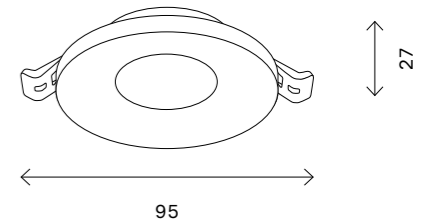

ST205

ST205.408.01
ST205.508.01