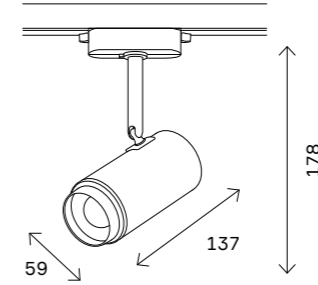

ST600 ZOOM

черный

белый

ST600.436.12
ST600.536.12

ST600.446.12
ST600.546.12