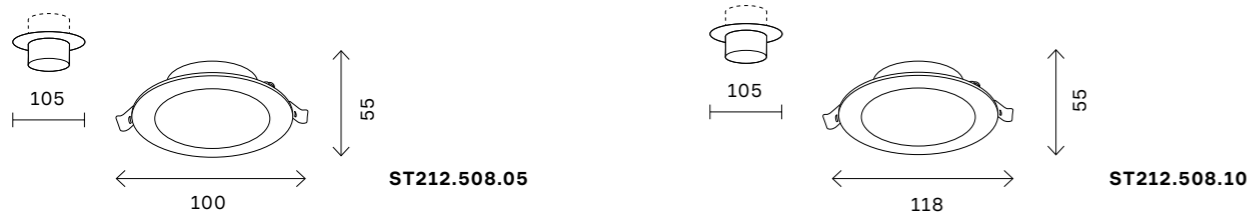

ST212

артикул	мощность, W	световой поток, LM	цветовая температура, K	коэфф. цветопередачи, RA	угол рассеивания, °
□ ST212.508.05	led × 5	375	3000 / 4000 / 6000	80	110
□ ST212.508.10	led × 10	850	3000 / 4000 / 6000	80	110