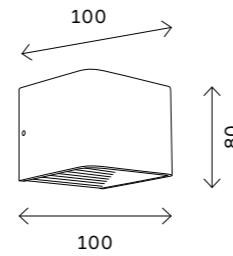

SL592

SL455.041.01
SL455.051.01