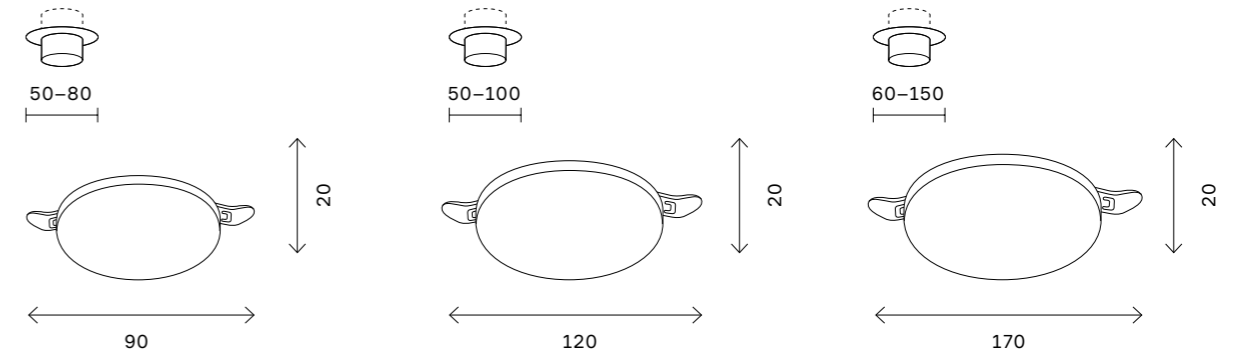

ST700

ST700.538.08
ST700.548.08

ST700.538.16
ST700.548.16

ST700.538.22
ST700.548.22

артикул	мощность, W	световой поток, LM	цветовая температура, K	коэфф. цвето-передачи, RA	угол рассеивания, °
□ ST700.538.08	led × 8	690	3000	80	180
□ ST700.538.16	led × 16	1380	3000	80	180
□ ST700.538.22	led × 22	1890	3000	80	180
□ ST700.548.08	led × 8	690	4000	80	180
□ ST700.548.16	led × 16	1380	4000	80	180
□ ST700.548.22	led × 22	1890	4000	80	180

177

встраиваемые светильники