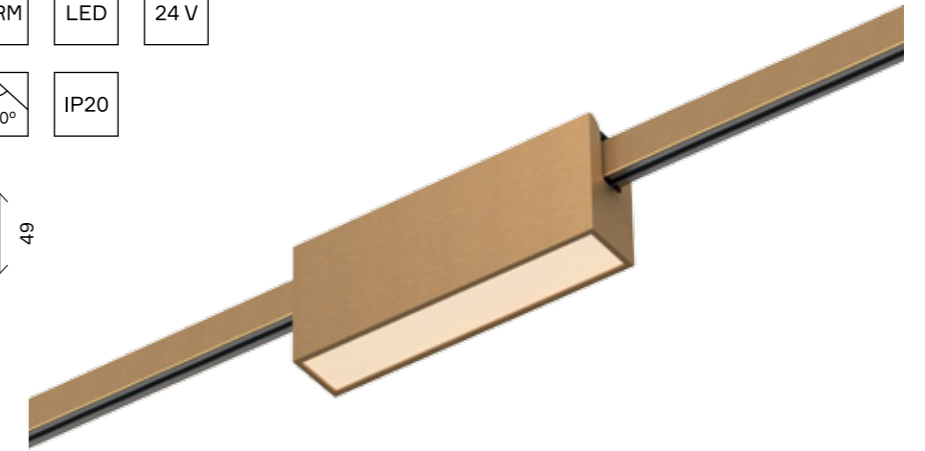

ST817

артикул	мощность, W	световой поток, LM	цветовая температура, K	коэфф. цвето-передачи, RA	угол рассеивания, °
ST817.206.12	led × 12	580	3000	90	120
ST817.406.12	led × 12	580	3000	90	120