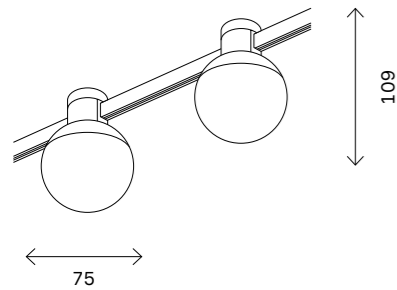

ST815

ST815.206.05
ST815.406.05

артикул	мощность, W	световой поток, LM	цветовая температура, K	коэфф. цвето-передачи, RA	угол рассеивания, °
ST815.206.05	led × 5	213	3000	90	120
ST815.406.05	led × 5	213	3000	90	120