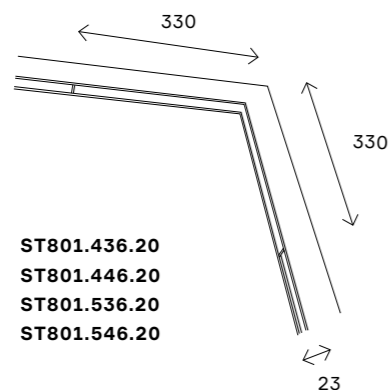

ST801 VERTICAL

ST801.436.20
ST801.446.20
ST801.536.20
ST801.546.20