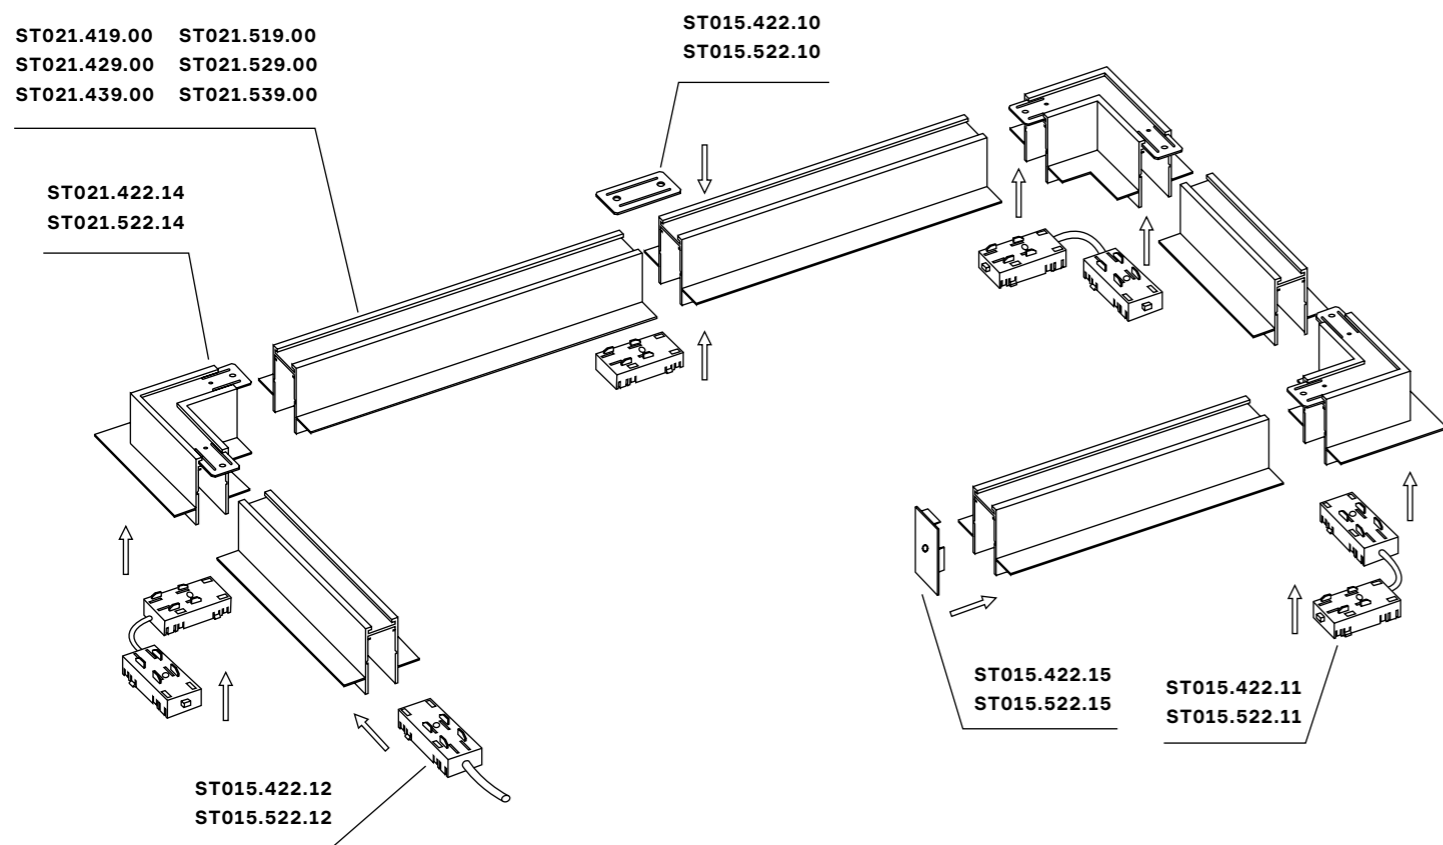

Встраиваемый шинопровод и комплектующие

Схема сборки для встраиваемого шинопровода