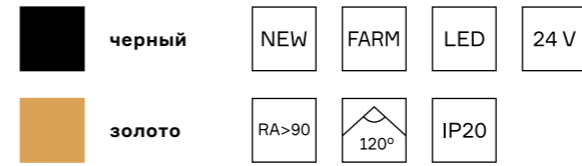

ST812

ST812.206.03
ST812.406.03

артикул	мощность, W	световой поток, LM	цветовая температура, K	коэф. цвето-передачи, RA	угол рассеивания, °
ST812.206.03	led × 3	135	3000	90	120
ST812.406.03	led × 3	135	3000	90	120

43

магнитная модульная система FARM