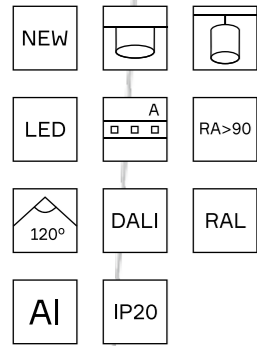

STP401

274
коммерческое освещение