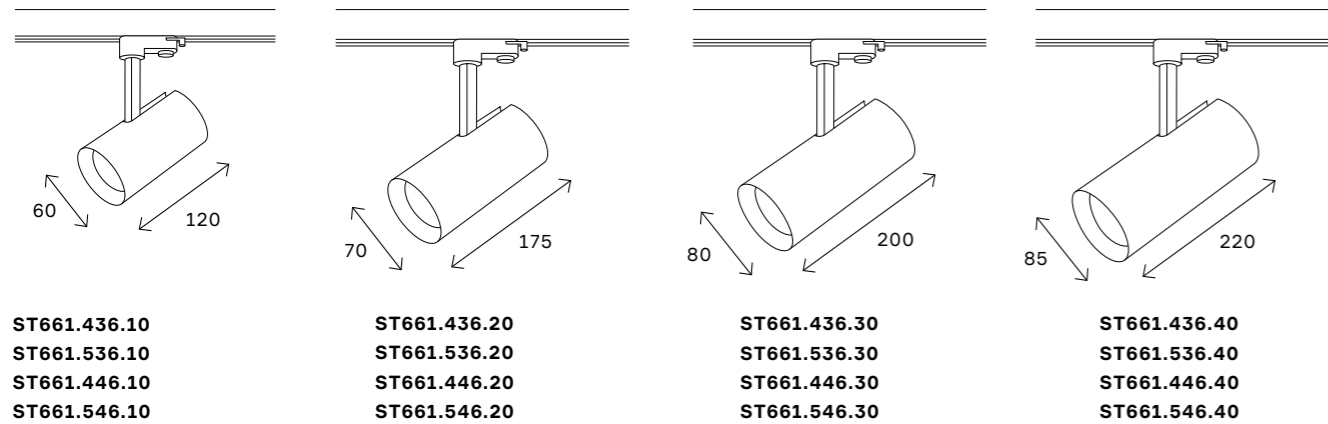

ST661

артикул	мощность, W	световой поток, LM	цветовая температура, K	коэфф. цвето-передачи, RA	угол рассеивания, °
■ ST661.436.10	led × 10	800	3000	>90	36
■ ST661.436.20	led × 20	1600	3000	>90	36
■ ST661.436.30	led × 30	2400	3000	>90	36
■ ST661.436.40	led × 40	3200	3000	>90	36
□ ST661.536.10	led × 10	800	3000	>90	36
□ ST661.536.20	led × 20	1600	3000	>90	36
□ ST661.536.30	led × 30	2400	3000	>90	36
□ ST661.536.40	led × 40	3200	3000	>90	36
■ ST661.446.10	led × 10	800	4000	>90	36
■ ST661.446.20	led × 20	1600	4000	>90	36
■ ST661.446.30	led × 30	2400	4000	>90	36
■ ST661.446.40	led × 40	3200	4000	>90	36
□ ST661.546.10	led × 10	800	4000	>90	36
□ ST661.546.20	led × 20	1600	4000	>90	36
□ ST661.546.30	led × 30	2400	4000	>90	36
□ ST661.546.40	led × 40	3200	4000	>90	36

Рефлекторы для светильника ST661