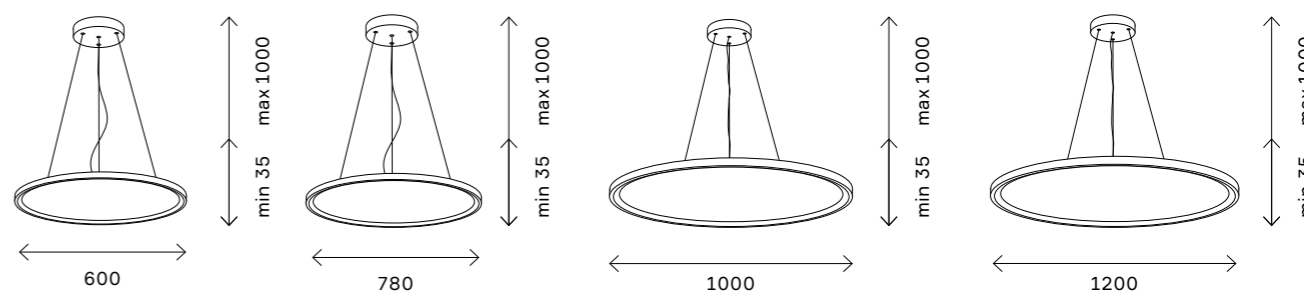

ST602

ST602.443.56
ST602.543.56

ST602.543.72

ST602.543.96

ST602.543.120

артикул	мощность, W	световой поток, LM	цветовая температура, K	коэфф. цвето-передачи, RA	угол рассеивания, °
□ ST602.543.56	led x 56	5040	4000	>80	120
■ ST602.443.56	led x 56	5040	4000	>80	120
□ ST602.543.72	led x 72	6480	4000	>80	120
□ ST602.543.96	led x 98	8640	4000	>80	120
□ ST602.543.120	led x 120	10800	4000	>80	120