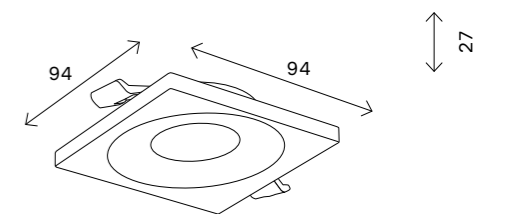

ST205.418.01
ST205.518.01

артикул	источник света	мощность, W
■ ST205.408.01	GU10 × 1	50
■ ST205.418.01	GU10 × 1	50
□ ST205.508.01	GU10 × 1	50
□ ST205.518.01	GU10 × 1	50

189

встраиваемые светильники