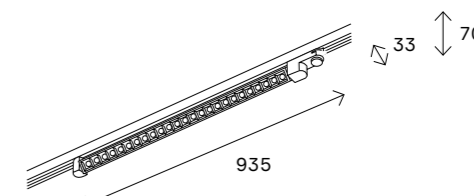

ST662.436.30
ST662.446.30
ST662.536.30
ST662.546.30

артикул	мощность, W	световой поток, LM	цветовая температура, K	коэфф. цвето-передачи, RA	угол рассеивания, °
■ ST662.436.15	led × 15	1200	3000	>90	48
■ ST662.446.15	led × 15	1200	4000	>90	48
□ ST662.536.15	led × 15	1200	3000	>90	48
□ ST662.546.15	led × 15	1200	4000	>90	48
■ ST662.436.30	led × 30	2400	3000	>90	48
■ ST662.446.30	led × 30	2400	4000	>90	48
□ ST662.536.30	led × 30	2400	3000	>90	48
□ ST662.546.30	led × 30	2400	4000	>90	48

137
трекфазная трековая система