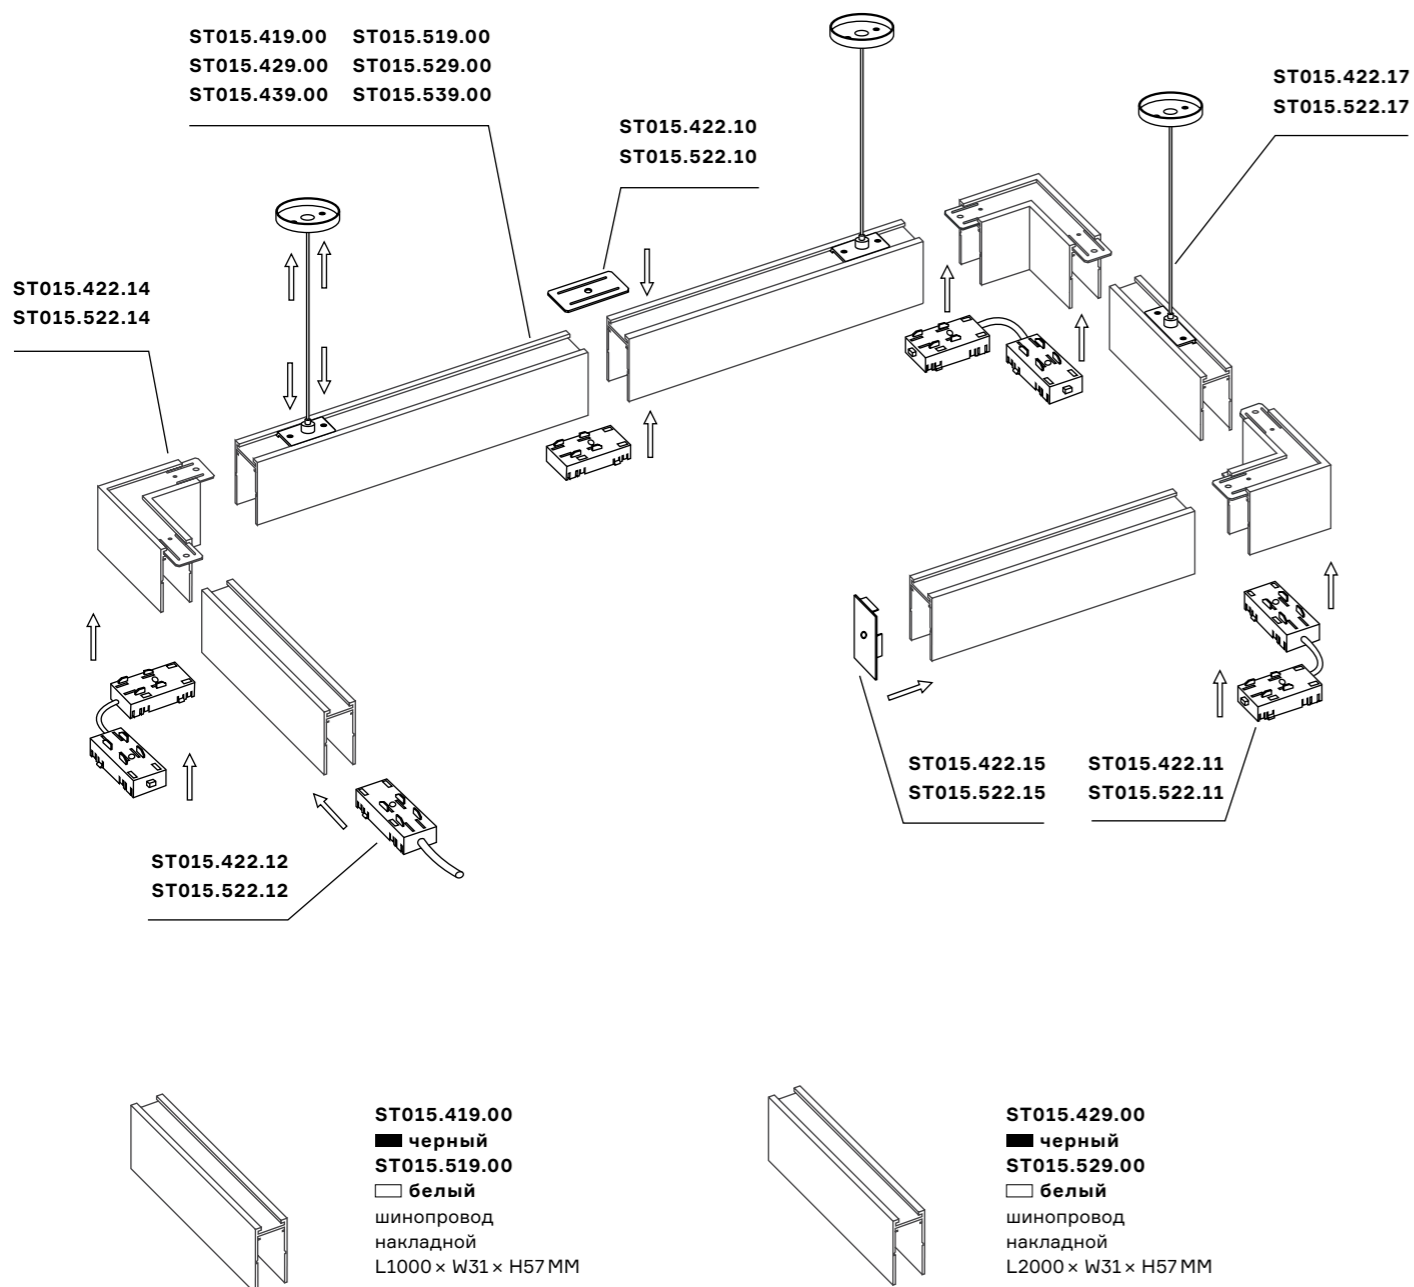

Накладной шинопровод и комплектующие

Схема сборки для накладного шинопровода

ST015.439.00
■ черный
ST015.539.00
□ белый
шинопровод накладной
L3000 × W31 × H57 MM

ST015.422.14
■ черный
ST015.522.14
□ белый
угол-соединитель
L78 × W78 × H57 MM

ST015.422.23
■ черный
ST015.522.23
□ белый
T-образный соединитель
L120 × W95 × H54 MM

ST015.422.21
■ черный
ST015.522.21
□ белый
X-образный соединитель
L120 × W120 × H54 MM

ST015.422.16
■ черный
ST015.522.16
□ белый
монтажная скоба для
встраиваемого монтажа
L69 × W37 × H48 MM

ST015.422.15
■ черный
ST015.522.15
□ белый
заглушка
W31 × H57 MM

ST015.422.17
■ черный
ST015.522.17
□ белый
подвесной
комплект
D25 × H1500 MM

Профили для натяжного потолка и комплектующие

ST015.129.02
профиль для монтажа
в натяжной ПВХ потолок
L2000 × W62 × H69 MM

ST001.169.00
■ алюминий
прямой соединитель
комплект
(4 соединителя
+ 8 винтов)
комплект

ST015.179.02
■ алюминий
уголок 90° (комплект 2
гор.+2 верт.+ 8 винтов)
для ST015.129.02,
ST003.129.02

ST015.199.02
■ алюминий
угол-соединитель
(8 прямых
соединителей +
16 винтов в комплекте)
для ST015.129.02

ST015.189.02
□ белый
торцевая заглушка
(2 шт) для ST015.129.02