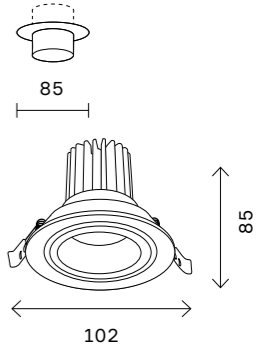

ST705

ST705.438.10
ST705.448.10
ST705.538.10
ST705.548.10

167

встраиваемые светильники

артикул	мощность, W	световой поток, LM	цветовая температура, K	коэфф. цветопередачи, RA	угол рассеивания, °
■ ST705.448.10	led × 10	750	3000	>90	38
■ ST705.438.10	led × 10	750	4000	>90	38
□ ST705.548.10	led × 10	750	3000	>90	38
□ ST705.538.10	led × 10	750	4000	>90	38