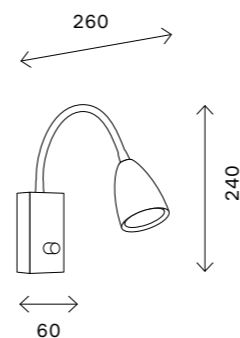

SL1014

SL1014.401.01
SL1014.501.01

артикул	источник света	мощность, W	лампы в комплекте
■ SL1014.401.01	GU10 × 1	3	ДА
□ SL1014.501.01	GU10 × 1	3	ДА