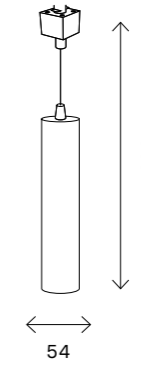

ST507.403.01
ST507.503.01
ST507.303.01

123
магнитная трековая система SKYLINE 220 V

ST506

черный

белый

GU10

SKY 220

артикул	источник света	мощность, w
■ ST506.402.01	GU10 × 1	50
□ ST506.502.01	GU10 × 1	50