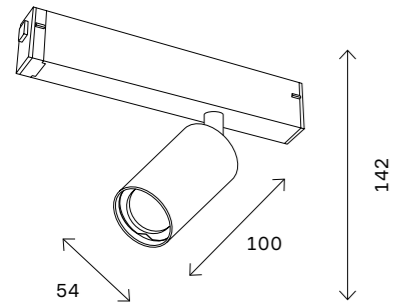

ST503

- черный
- белый
- латунь
- NEW
- GU10
- 220V
- SKY 220
- IP20

ST502.103.01
ST502.423.01
ST502.503.01

артикул	источник света	мощность, W
 ST503.406.01	GU10 × 1	50
 ST503.506.01	GU10 × 1	50
 ST503.206.01	GU10 × 1	50

магнитная трековая система SKYLINE 220 V 120

ST504

- хром, черный
- розовое золото, черный
- бронза, черный
- NEW
- GU10
- 220V
- SKY 220
- IP20
- хром, белый
- розовое золото, белый
- бронза, белый