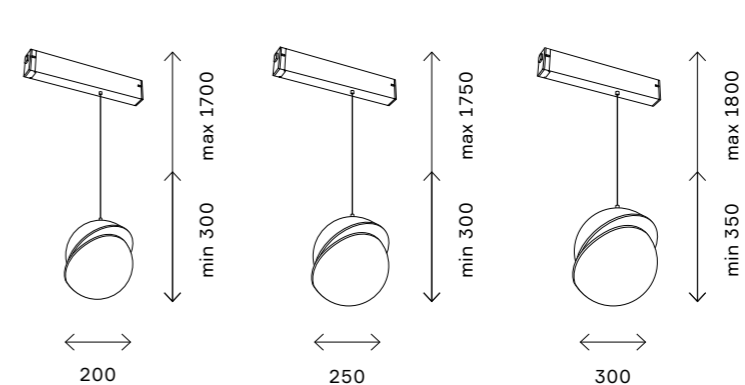

ST501

- латунь
- белый
- NEW E27
- 220V SKY 220
- IP20

ST501.303.01

ST501.313.01

ST501.323.01

артикул	источник света	мощность, W
■ ST509.303.01	E27 × 1	60
■ ST501.303.01	E27 × 1	60
■ ST501.313.01	E27 × 1	60