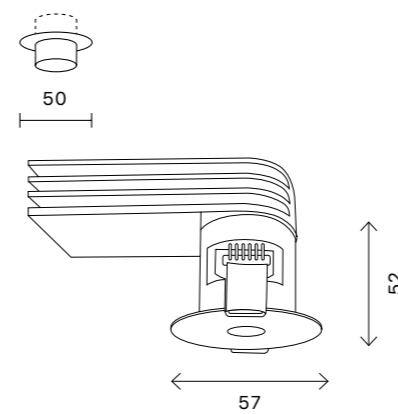

ST217

■ черный

□ белый

NEW

LED RA>90

36° IP20

ST217.438.09
ST217.448.09
ST217.538.09
ST217.548.09

артикул	мощность, W	световой поток, LM	цветовая температура, K	коэфф. цвето-передачи, RA	угол рассеивания, °
■ ST217.438.09	led × 9	510	3000	>90	36
■ ST217.448.09	led × 9	510	4000	>90	36
□ ST217.538.09	led × 9	510	3000	>90	36
□ ST217.548.09	led × 9	510	4000	>90	36

163

встраиваемые светильники