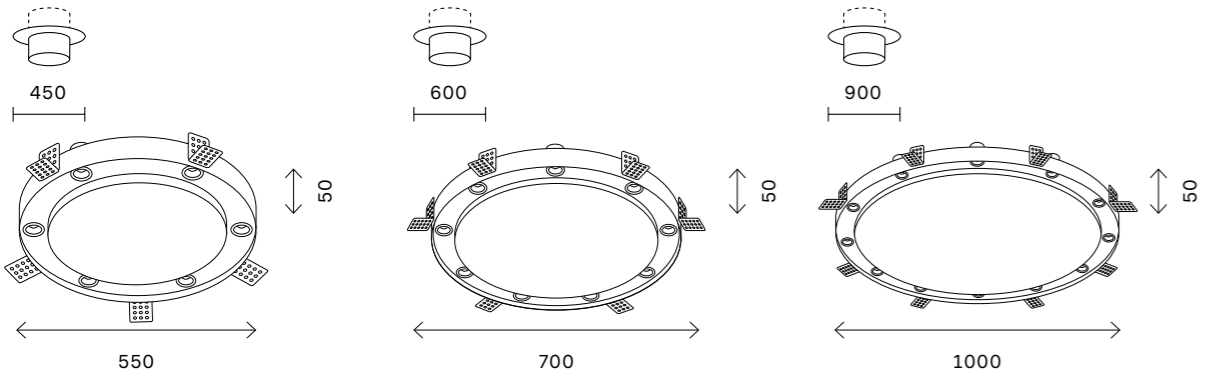

# ST706 TRIMLESS

■ черный

NEW 

LED  RA>90

 36°  IP20

ST706.438.30  
ST706.448.30

ST706.438.45  
ST706.448.45

ST706.438.60  
ST706.448.60