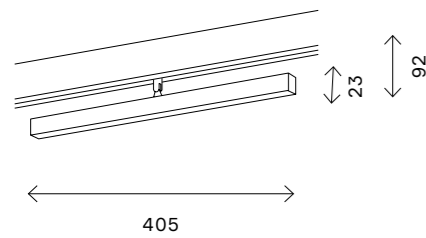

ST802

ST802.436.12
ST802.446.12
ST802.536.12
ST802.546.12

артикул	мощность, W	световой поток, LM	цветовая температура, K	коэфф. цвето-передачи, RA	угол рассеивания, °
■ ST802.436.12	led × 12	850	3000	>90	120
■ ST802.446.12	led × 12	850	4000	>90	120
□ ST802.536.12	led × 12	850	3000	>90	120
□ ST802.546.12	led × 12	850	4000	>90	120

82

магнитная трековая система SKYLINE 48 V