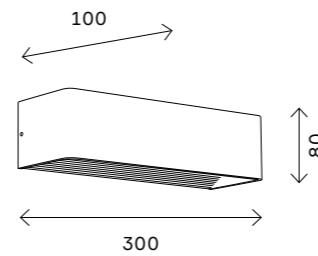

SL455.401.01
SL455.501.01