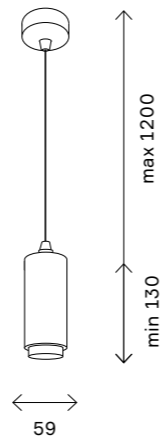

ST600 ZOOM

ST600.433.10
ST600.443.10
ST600.533.10
ST600.543.10

подвесные светильники 246