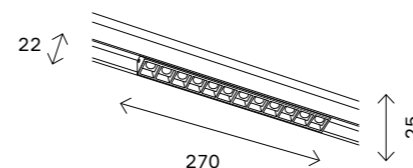

ST371 AROUND

ST371.406.12
ST371.506.12

артикул	мощность, W	световой поток, LM	цветовая температура, K	коэфф. цвето-передачи, RA	угол рассеивания, °
■ ST371.406.12	led × 12	1080	2700–6500	90	36
□ ST371.506.12	led × 12	1080	2700–6500	90	36

75

магнитная трековая система SKYLINE 48 V