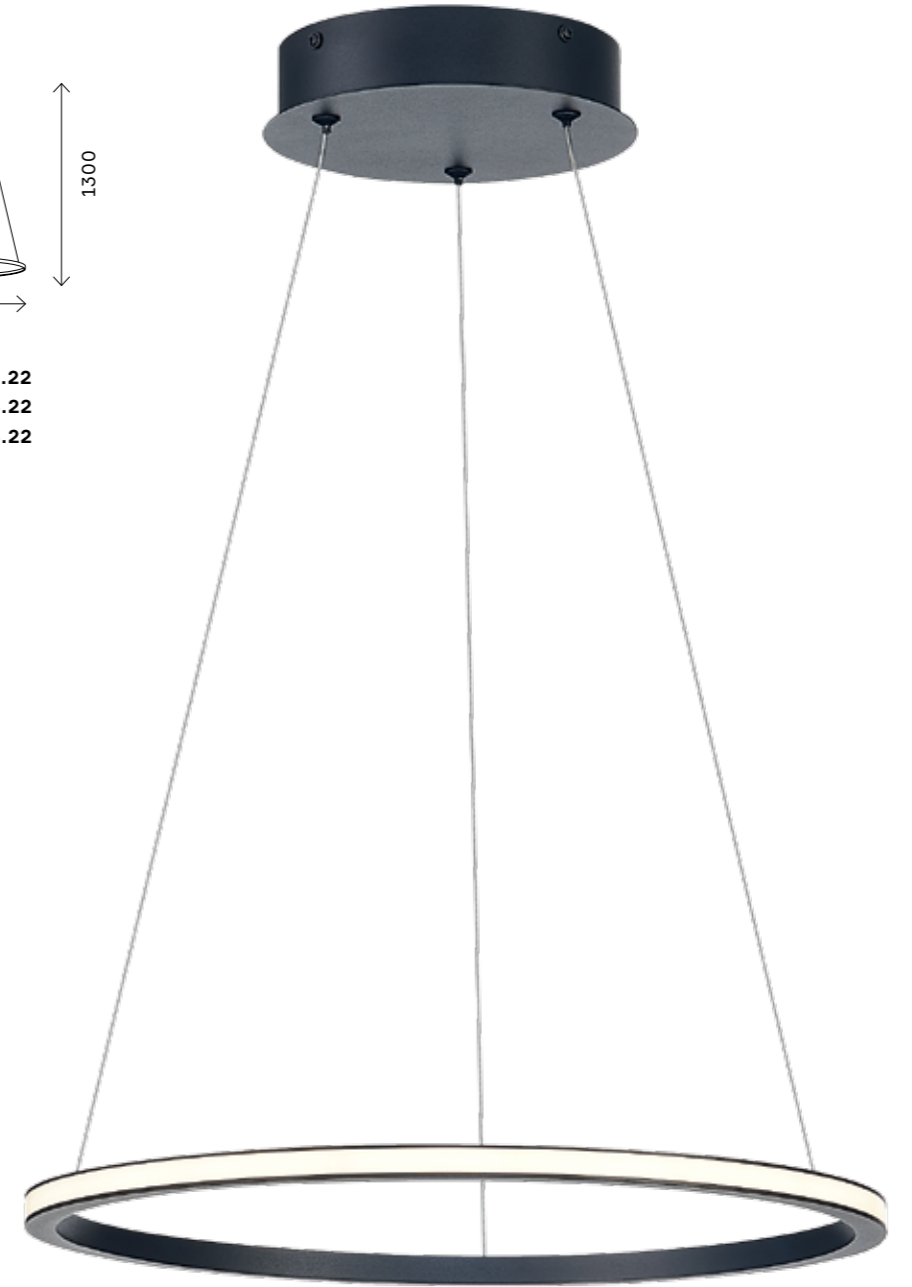

243
подвесные светильники