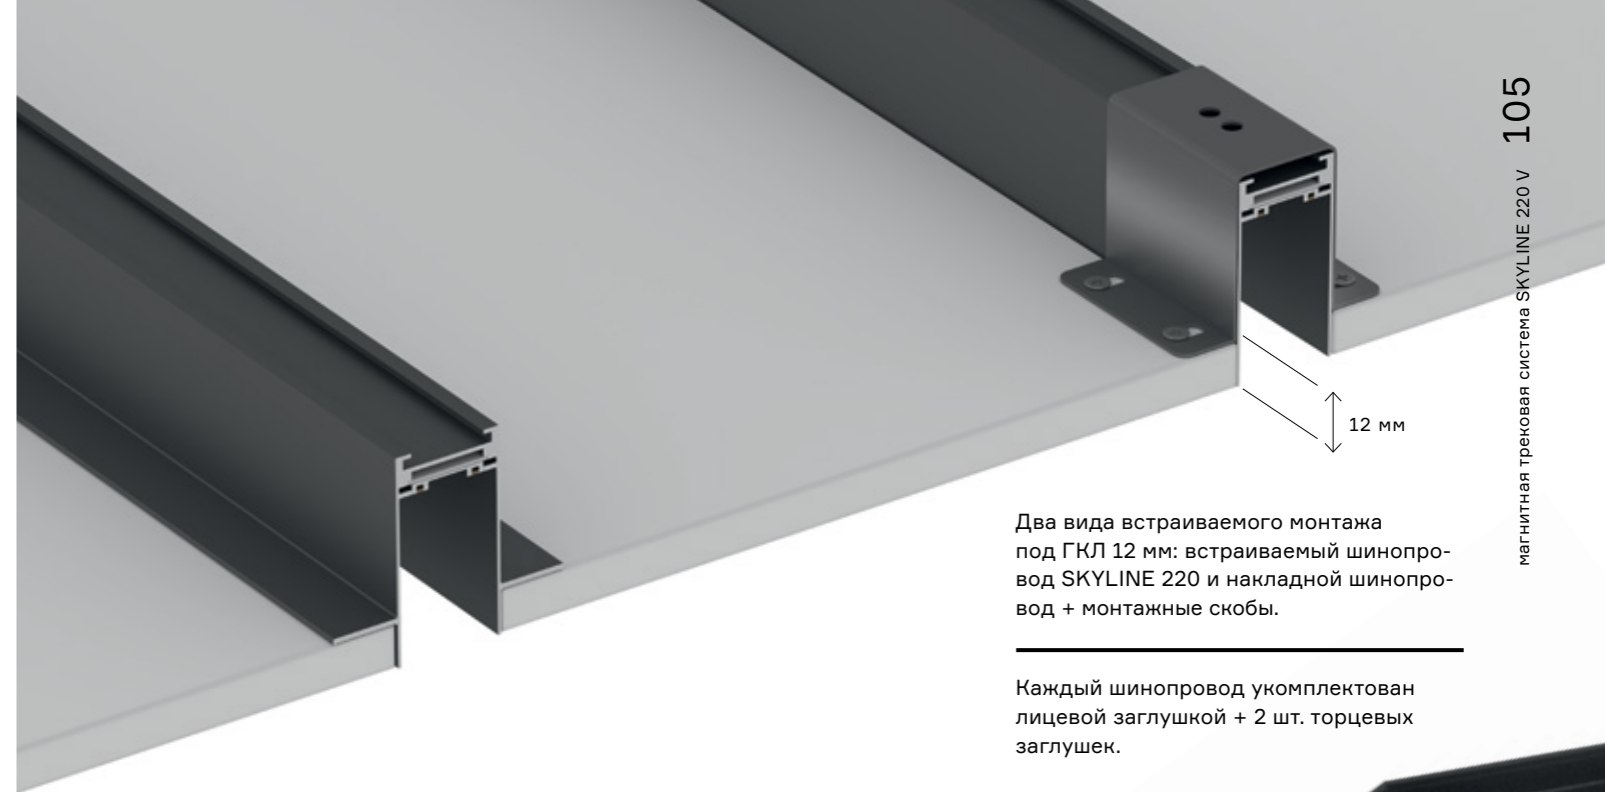

магнитная трековая система SKYLINE 220 V 105

Два вида встраиваемого монтажа под ГКЛ 12 мм: встраиваемый шинпровод SKYLINE 220 и накладной шинпровод + монтажные скобы.

Каждый шинпровод укомплектован лицевой заглушкой + 2 шт. торцевых заглушек.