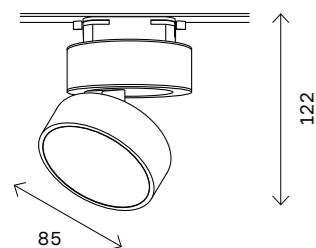

ST651

- **черный**
- **белый**
- **1 PHASE**
- **LED**
- **120°**
- **220V**
- **RA>90**
- **IP20**

ST651.436.09
ST651.436.09
ST651.436.09
ST651.436.09