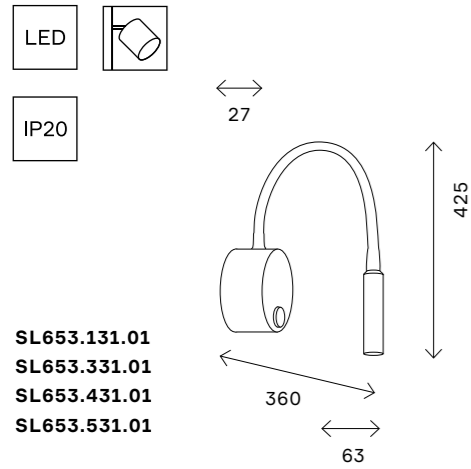

ST653

SL653.131.01
SL653.331.01
SL653.431.01
SL653.531.01

артикул	мощность, W	световой поток, LM	цветовая температура, K	коэфф. цветопередачи, RA
■ ST653.131.01	led × 3	150	3000	>80
■ ST653.331.01	led × 3	150	3000	>80
■ ST653.431.01	led × 3	150	3000	>80
□ ST653.531.01	led × 3	150	3000	>80