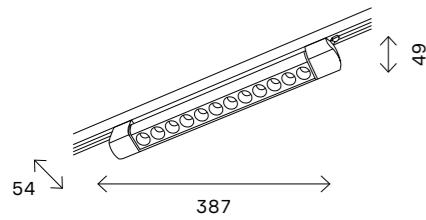

ST367

ST367.436.20
ST367.446.20
ST367.536.20
ST367.546.20

артикул	мощность, W	световой поток, LM	цветовая температура, K	коэф. цвето-передачи, RA	угол рассеивания, °
■ ST367.436.20	led × 20	1750	3000	>90	36
■ ST367.446.20	led × 20	1750	4000	>90	36
□ ST367.536.20	led × 20	1750	3000	>90	36
□ ST367.546.20	led × 20	1750	4000	>90	36

однофазная трековая система 148