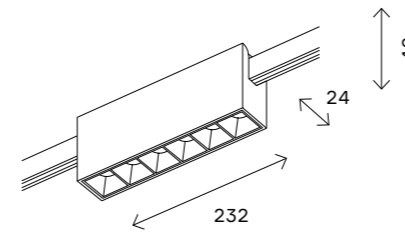

ST816

ST816.206.12
ST816.406.12

артикул	мощность, W	световой поток, LM	цветовая температура, K	коэфф. цвето-передачи, RA	угол рассеивания, °
ST816.206.12	led × 12	706	3000	90	40
ST816.406.12	led × 12	706	3000	90	40