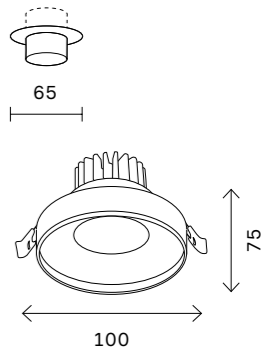

ST751

ST751.438.10
ST751.448.10
ST751.538.10
ST751.548.10

артикул	мощность, W	световой поток, LM	цветовая температура, K	коэфф. цветопередачи, RA	угол рассеивания, °
■ ST751.438.10	led × 10	750	3000	>90	38
■ ST751.448.10	led × 10	750	4000	>90	38
□ ST751.538.10	led × 10	750	3000	>90	38
□ ST751.548.10	led × 10	750	4000	>90	38