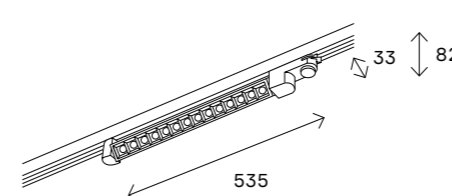

ST662

ST662.436.15
ST662.446.15
ST662.536.15
ST662.546.15