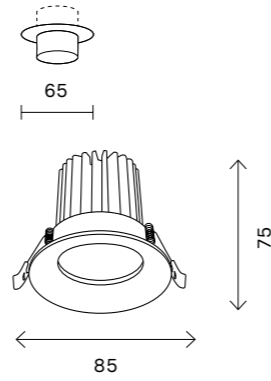

ST703

ST703.438.10
ST703.448.10
ST703.538.10
ST703.548.10

166

встраиваемые светильники

артикул	мощность, W	световой поток, LM	цветовая температура, K	коэфф. цветопередачи, RA	угол рассеивания, °
■ ST703.438.10	led × 10	900	3000	>90	38
■ ST703.448.10	led × 10	900	4000	>90	38
□ ST703.538.10	led × 10	900	3000	>90	38
□ ST703.548.10	led × 10	900	4000	>90	38