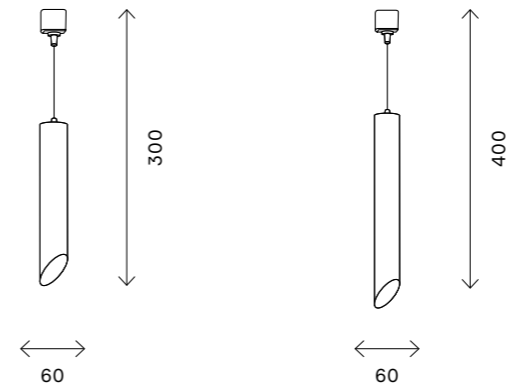

ST152

ST152.406.01
ST152.506.01

ST152.416.01
ST152.516.01

артикул	источник света	мощность, w
□ ST152.506.01	GU10 × 1	50
■ ST152.406.01	GU10 × 1	50
□ ST152.516.01	GU10 × 1	50
■ ST152.416.01	GU10 × 1	50