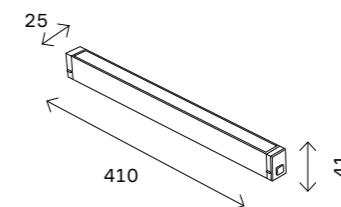

ST657.496.18
ST657.596.18