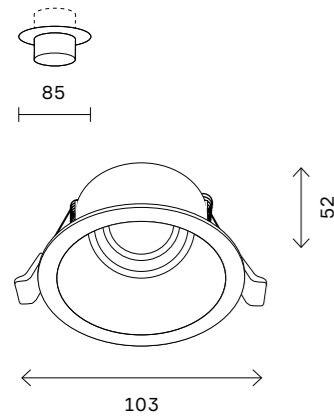

ST207

ST207.408.01
ST207.508.01

ST207.418.01
ST207.518.01

артикул	источник света	мощность, W
■ ST207.408.01	GU10 × 1	50
■ ST207.418.01	GU10 × 1	50
□ ST207.508.01	GU10 × 1	50
□ ST207.518.01	GU10 × 1	50

встраиваемые светильники 180

ST208

ST208.408.01
ST208.508.01

ST208.418.01
ST208.518.01

артикул	источник света	мощность, W
■ ST208.408.01	GU10 × 1	50
■ ST208.418.01	GU10 × 1	50
□ ST208.508.01	GU10 × 1	50
□ ST208.518.01	GU10 × 1	50

встраиваемые светильники 181