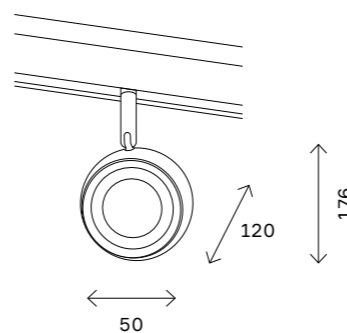

ST355

ST355.436.10
ST355.436.10
ST355.536.10
ST355.536.10

артикул	мощность, W	световой поток, LM	цветовая температура, K	коэфф. цветопередачи, RA	угол рассеивания, °
■ ST355.436.10	led × 10	470	3000	>90	36
■ ST355.446.10	led × 10	470	4000	>90	36
□ ST355.536.10	led × 10	470	3000	>90	36
□ ST355.546.10	led × 10	470	4000	>90	36