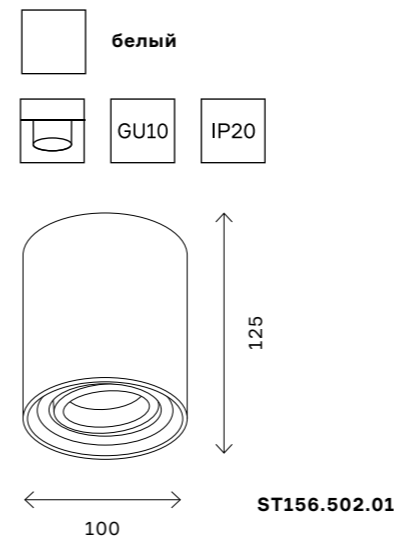

ST156 GYPSUM

артикул	источник света	мощность, W
□ ST156.502.01	GU10 × 1	50