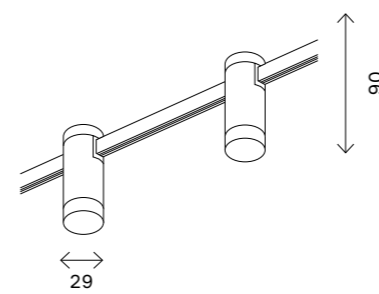

ST812

ST812.206.03
ST812.406.03

артикул	мощность, W	световой поток, LM	цветовая температура, K	коэф. цвето-передачи, RA	угол рассеивания, °
ST812.206.03	led × 3	135	3000	90	120
ST812.406.03	led × 3	135	3000	90	120

43

магнитная модульная система FARM