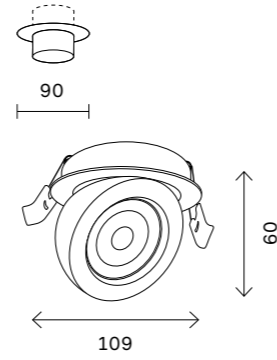

ST654

ST654.438.10
ST654.448.10
ST654.538.10
ST654.548.10

168
встраиваемые светильники

артикул	мощность, W	световой поток, LM	цветовая температура, K	коэфф. цвето-передачи, RA	угол рассеивания, °
■ ST654.438.10	led x 10	850	3000	>90	38
■ ST654.448.10	led x 10	850	4000	>90	38
□ ST654.538.10	led x 10	850	3000	>90	38
□ ST654.548.10	led x 10	850	4000	>90	38