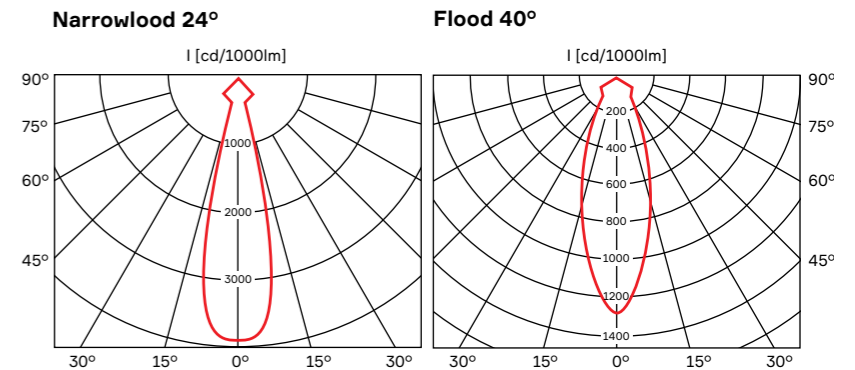

Угол рассеивания

Угол рассеивания — это угол, под которым световой поток рассеивается от осветительного прибора. Изображается на схемах кривыми силы света КСС.