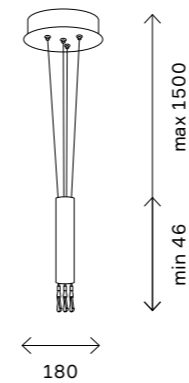

Подвесной комплект
для светильников ST606
ST606.429.00
ST606.529.00