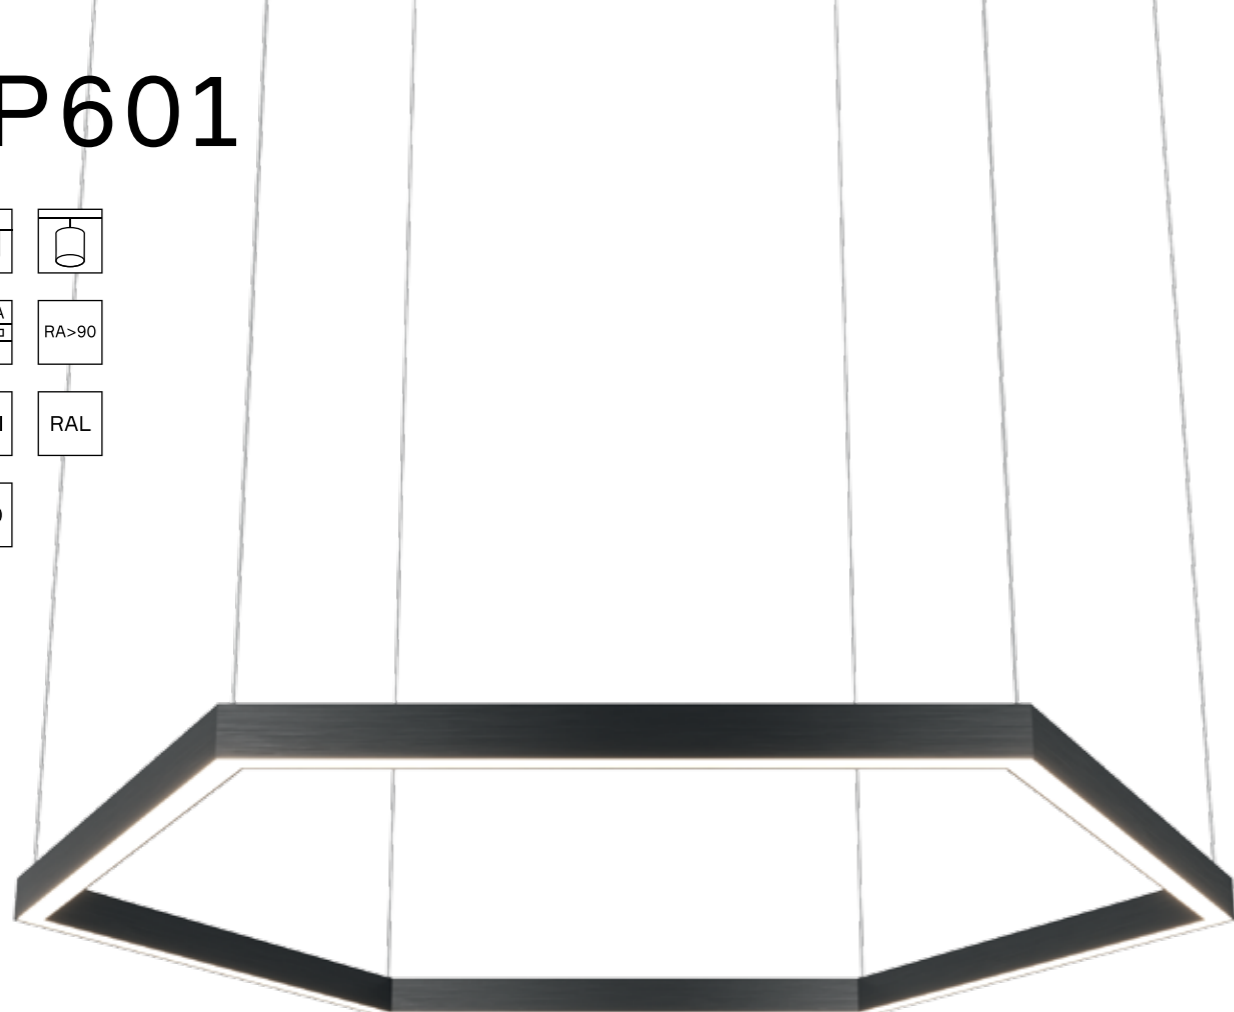

STP601

276
коммерческое освещение

500

длина стороны — 6 × 500 мм
сечение — 50 × 70 мм
мощность — 48,4 / 100,9 W
световой поток — 4429 / 8254 LM
цветовая температура — 3000 K / 4000 K
индекс цветопередачи — 90 RA
IP20

750

длина стороны — 6 × 750 мм
сечение — 50 × 70 мм
мощность — 74,2 / 154,7 W
световой поток — 6789 / 12655 LM
цветовая температура — 3000 K / 4000 K
индекс цветопередачи — 90 RA
IP20

1000

длина стороны — 6 × 1000 мм
сечение — 50 × 70 мм
мощность — 100 / 208,5 W
световой поток — 9150 / 17055 LM
цветовая температура — 3000 K / 4000 K
индекс цветопередачи — 90 RA
IP20

1250

длина стороны — 6 × 1250 мм
сечение — 50 × 70 мм
мощность — 125,8 / 262,3 W
световой поток — 11511 / 21456 LM
цветовая температура — 3000 K / 4000 K
индекс цветопередачи — 90 RA
IP20

STP700