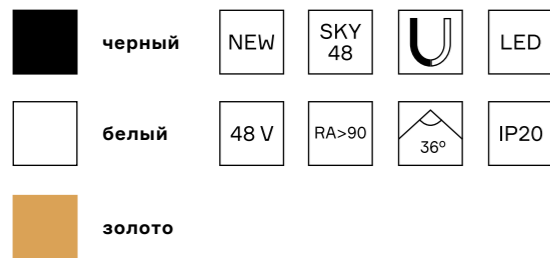

ST806

ST806.456.12
ST806.466.12
ST806.236.12
ST806.246.12
ST806.536.12
ST806.546.12

артикул	мощность, W	световой поток, LM	цветовая температура, K	коэфф. цвето-передачи, RA	угол рассеивания, °
ST806.236.12	led x 12	800	3000	>90	36
ST806.246.12	led x 12	800	4000	>90	36
ST806.456.12	led x 12	800	5000	>90	36
ST806.466.12	led x 12	800	6000	>90	36
ST806.536.12	led x 12	800	3000	>90	36
ST806.546.12	led x 12	800	4000	>90	36

94

магнитная трековая система SKYLINE 48 V