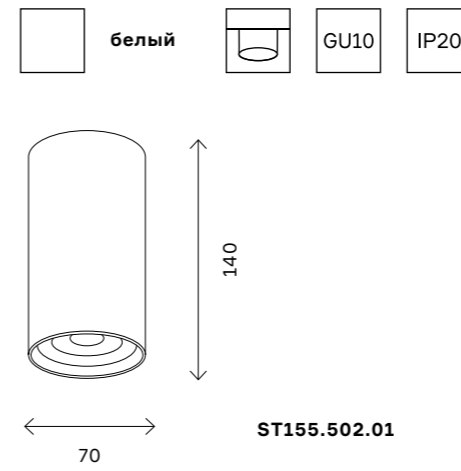

ST155 GYPSUM

артикул	источник света	мощность, W
□ ST155.502.01	GU10 × 1	50