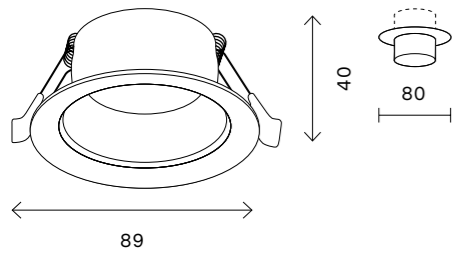

ST200

ST200.408.01
ST200.508.01

артикул	источник света	мощность, W
■ ST200.408.01	GU10 × 1	50
□ ST200.508.01	GU10 × 1	50