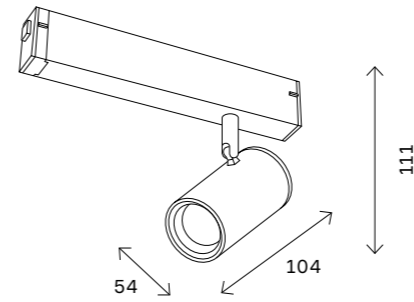

ST504.406.01 ST504.506.01
ST504.426.01 ST504.526.01
ST504.436.01 ST504.536.01

артикул	источник света	мощность, W
 ST504.406.01	GU10 × 1	50
 ST504.426.01	GU10 × 1	50
 ST504.436.01	GU10 × 1	50
 ST504.506.01	GU10 × 1	50
 ST504.526.01	GU10 × 1	50
 ST504.536.01	GU10 × 1	50

магнитная трековая система SKYLINE 220 V 121