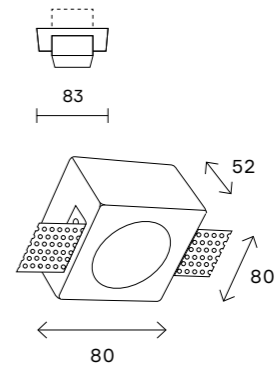

ST252.508.01