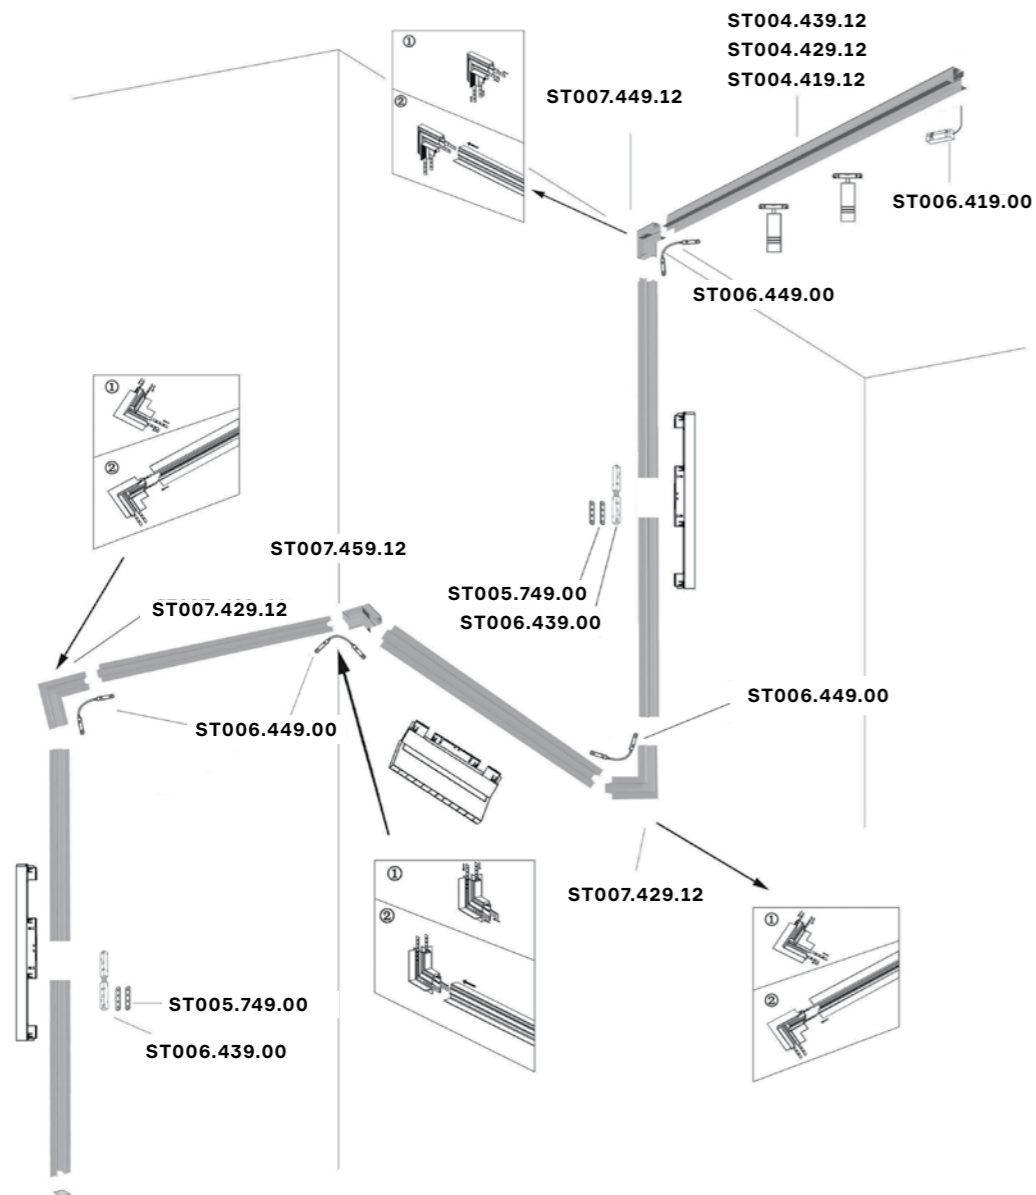

Встраиваемый шинопровод и комплектующие

Схема сборки для встраиваемого шинопровода

ST004.419.12
■ **черный**
ST004.519.12
□ **белый**
шинопровод магнитный
встраиваемый
L1000 × W63 × H47 MM

ST004.429.12
■ **черный**
ST004.529.12
□ **белый**
шинопровод магнитный
встраиваемый
L2000 × W63 × H47 MM

ST004.439.12
■ **черный**
ST004.539.12
□ **белый**
шинопровод магнитный
встраиваемый
L3000 × W63 × H47 MM

ST007.429.12
■ **черный**
ST007.529.12
□ **белый**
коннектор угловой боковой
для встраиваемого магнитного
шинопровода
L100 × W100 × H47 MM

ST007.449.12
■ **черный**
ST007.549.12
□ **белый**
коннектор угловой внутренний
для встраиваемого магнитного
шинопровода
L100 × W100 × H47 MM

ST007.459.12
■ **черный**
ST007.559.12
□ **белый**
коннектор угловой внешний
для встраиваемого магнитного
шинопровода
L100 × W100 × H47 MM

ST007.499.00
■ **черный**
ST007.599.00
□ **белый**
коннектор T-образный для
встраиваемого магнитного
шинопровода
L200 × W132 × H47 MM

ST007.400.00
■ **черный**
ST007.500.00
□ **белый**
коннектор X-образный для
встраиваемого магнитного
шинопровода
L200 × W201 × H47 MM

ST005.469.00
■ **черный**
заглушка к магнитному
шинопроводу (2 шт.)
L27 × W51 × H5 MM

ST005.749.00
■ **стальной**
прямой соединитель для
встраиваемого магнитного
шинопровода (2 шт.)
L70 × W10 × H2 MM