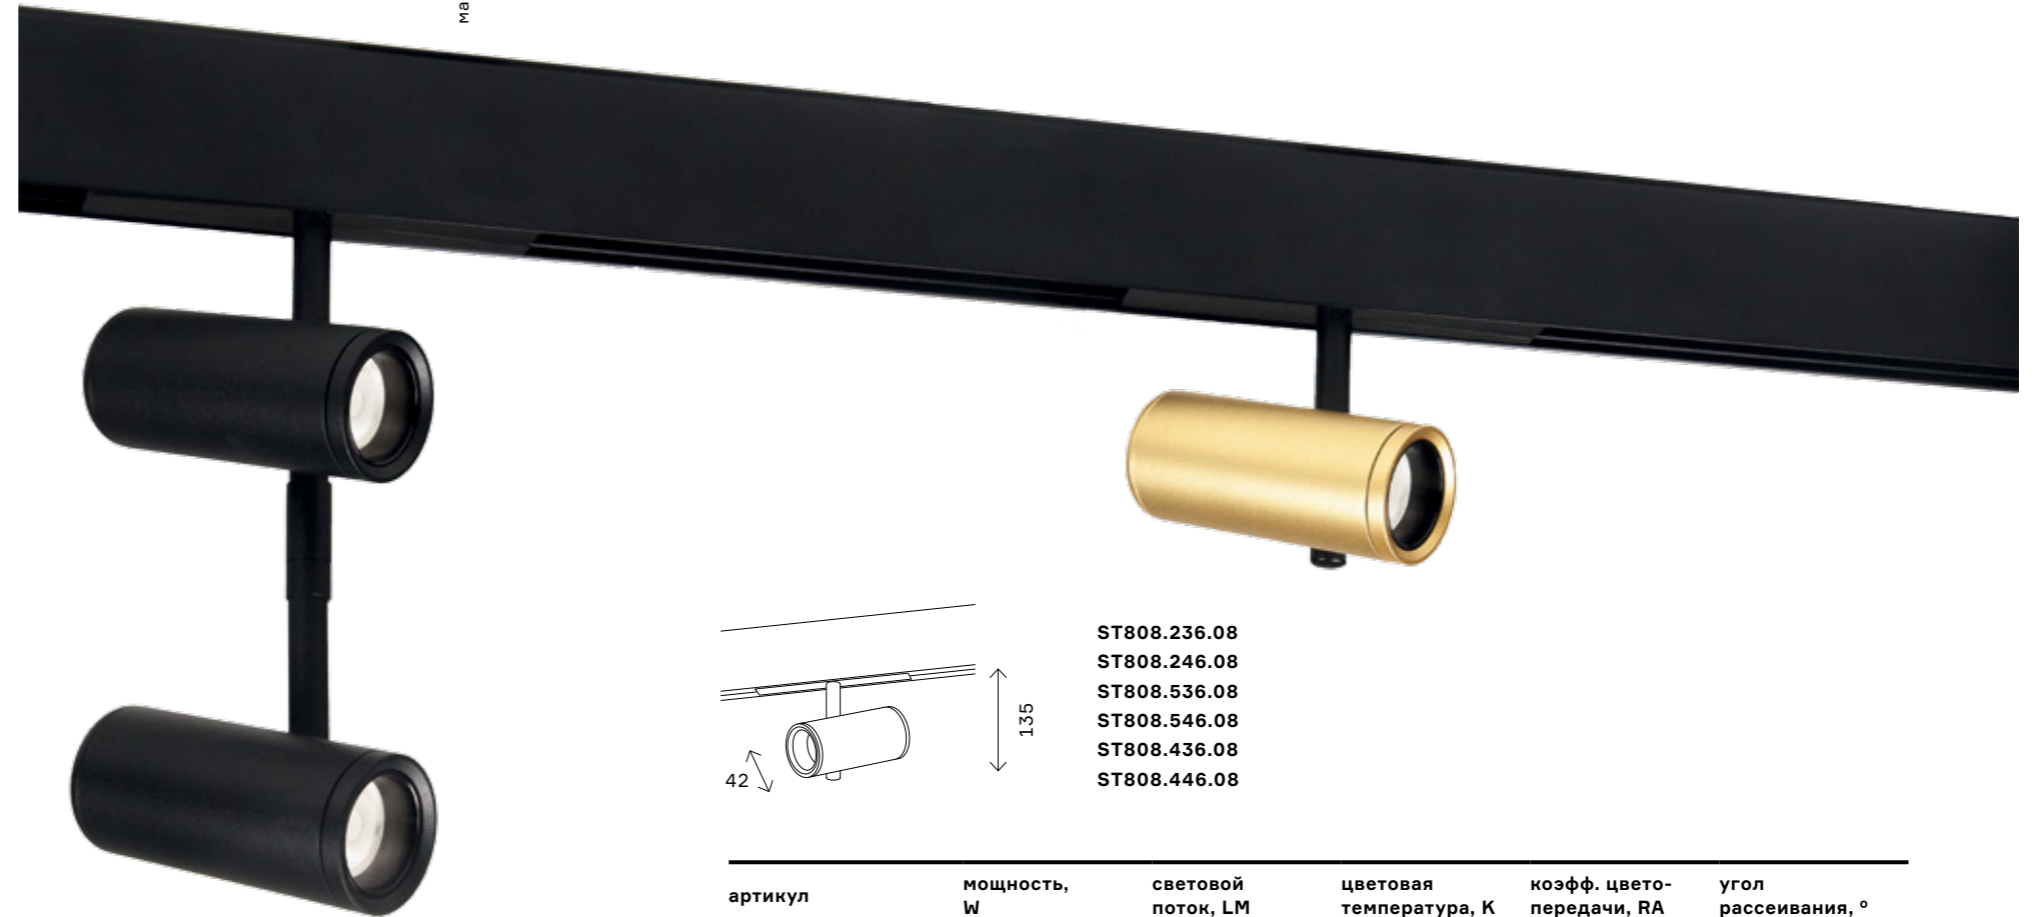

ST808

ST808.236.08
ST808.246.08
ST808.536.08
ST808.546.08
ST808.436.08
ST808.446.08

ST808.436.16 ST808.546.16
ST808.446.16 ST808.236.16
ST808.536.16 ST808.246.16

артикул	мощность, W	световой поток, LM	цветовая температура, K	коэф. цвето-передачи, RA	угол рассеивания, °
ST808.236.08	led × 8	550	3000	>90	36
ST808.246.08	led × 8	550	4000	>90	36
ST808.436.08	led × 8	550	3000	>90	36
ST808.446.08	led × 8	550	4000	>90	36
ST808.536.08	led × 8	550	3000	>90	36
ST808.546.08	led × 8	550	4000	>90	36
ST808.236.16	led × 16	1100	3000	>90	36
ST808.246.16	led × 16	1100	4000	>90	36
ST808.436.16	led × 16	1100	3000	>90	36
ST808.446.16	led × 16	1100	4000	>90	36
ST808.536.16	led × 16	1100	3000	>90	36
ST808.546.16	led × 16	1100	4000	>90	36

91

магнитная трековая система SKYLINE 48 V