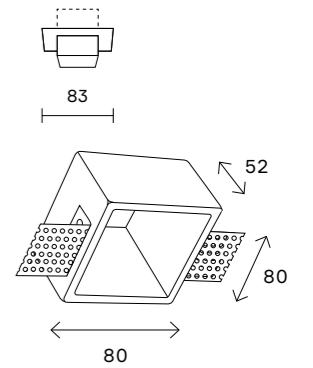

ST252.518.01

артикул	источник света	мощность, W
ST252.508.01	GU10 × 1	50
ST252.518.01	GU10 × 1	50
ST253.508.01	GU10 × 1	50
ST254.308.01	GU10 × 1	50
ST254.318.01	GU10 × 1	50
ST254.328.01	GU10 × 1	50
ST254.328.02	GU10 × 2	10