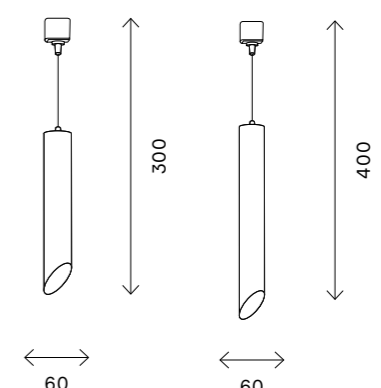

ST508.503.01
ST508.403.01

ST508.513.01
ST508.413.01