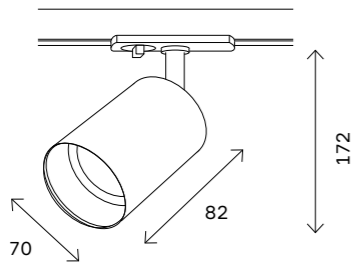

ST302

- черный
- белый
- латунь
- 1 PHASE
- GU10
- 220V
- IP20

ST302.206.01
ST302.406.01
ST302.506.01