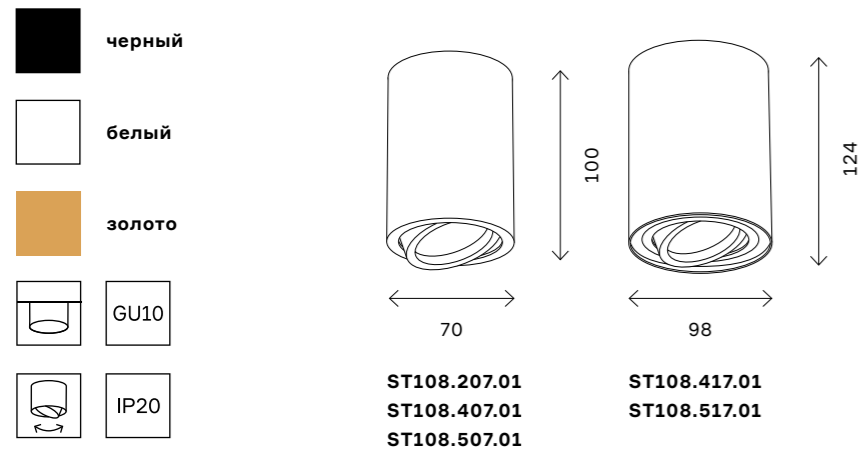

ST108

артикул	источник света	мощность, W
■ ST108.207.01	GU10 × 1	50
■ ST108.407.01	GU10 × 1	50
■ ST108.417.01	GU10 × 1	50
□ ST108.507.01	GU10 × 1	50
□ ST108.517.01	GU10 × 1	50