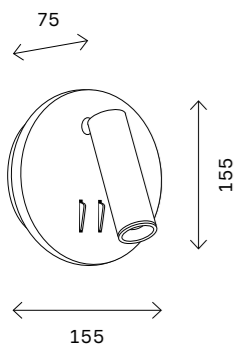

SL1586

SL1586.413.01
SL1586.513.01