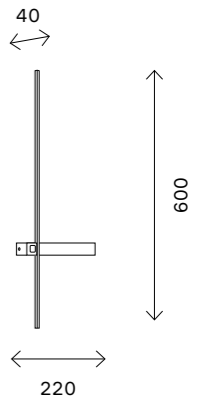

SL1589.041.01
SL1589.011.01
SL1589.031.01