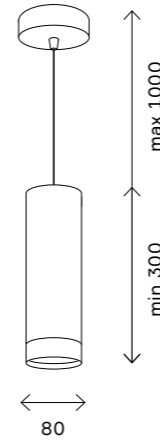

ST115

ST115.433.12
ST115.443.12
ST115.533.12
ST115.543.12

подвесные светильники 247

артикул	мощность, W	световой поток, LM	цветовая температура, K	коэфф. цвето-передачи, RA	угол рассеивания, °
■ ST600.433.10	led × 10	1000	3000	>80	10-60
■ ST600.443.10	led × 10	1000	4000	>80	10-60
□ ST600.533.10	led × 10	1000	3000	>80	10-60
□ ST600.543.10	led × 10	1000	4000	>80	10-60

артикул	мощность, W	световой поток, LM	цветовая температура, K	коэфф. цвето-передачи, RA	угол рассеивания, °
■ ST115.433.12	led × 12	936	3000	>90	120
■ ST115.443.12	led × 12	936	4000	>90	120
□ ST115.533.12	led × 12	936	3000	>90	120
□ ST115.543.12	led × 12	936	4000	>90	120