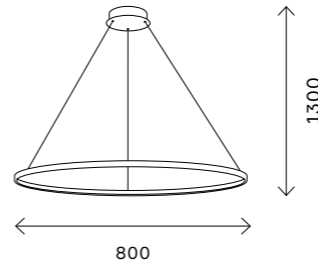

ST604.243.46
ST604.443.46
ST604.543.46

артикул	мощность, W	световой поток, LM	цветовая температура, K	коэфф. цвето-передачи, RA	угол рассеивания, °
ST604.443.114	led × 114	7410	4000	80	120
ST604.443.22	led × 22	1430	4000	80	120
ST604.443.34	led × 34	2210	4000	80	120
ST604.443.46	led × 46	2990	4000	80	120
ST604.443.56	led × 56	3640	4000	80	120
ST604.443.57	led × 57	3705	4000	80	120