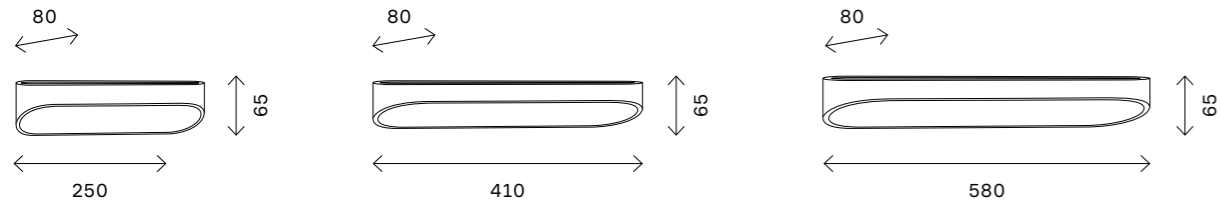

SL582

SL582.011.01
SL582.041.01

SL582.101.01
SL582.401.01

SL582.111.01
SL582.411.01

артикул	мощность, W	световой поток, LM	цветовая температура, K	коэфф. цвето-передачи, RA
  SL582.011.01	led × 6	300	4000	>80
  SL582.041.01	led × 6	300	4000	>80
  SL582.101.01	led × 12	600	4000	>80
  SL582.401.01	led × 12	600	4000	>80
  SL582.111.01	led × 18	900	4000	>80
  SL582.411.01	led × 18	900	4000	>80