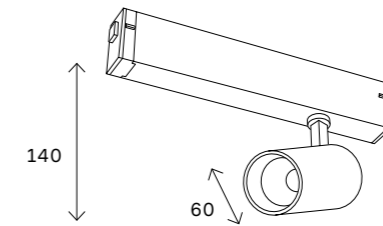

# ST660 AROUND

черный

белый

ST660.496.10  
ST660.596.10

ST660.496.20  
ST660.596.20

артикул	мощность, W	световой поток, LM	цветовая температура, K	коэфф. цвето-передачи, RA	угол рассеивания, °
■ ST660.496.10	led × 10	535	2700 K–6000	>90	36
□ ST660.596.10	led × 10	535	2700 K–6000	>90	36
■ ST660.496.20	led × 20	1065	2700 K–6000	>90	36
□ ST660.596.20	led × 20	1065	2700 K–6000	>90	36