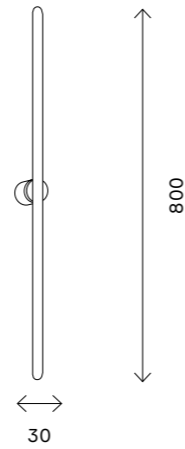

# ST607

черный

белый

LED

ST607.442.08  
ST607.542.08

ST607.442.12  
ST607.542.12

216

настенные светильники