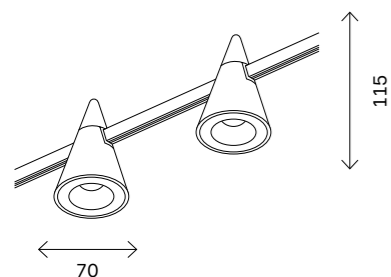

ST813

ST813.206.05
ST813.406.05

артикул	мощность, W	световой поток, LM	цветовая температура, K	коэфф. цвето-передачи, RA	угол рассеивания, °
ST813.206.05	led × 5	272	3000	90	60
ST813.406.05	led × 5	272	3000	90	60