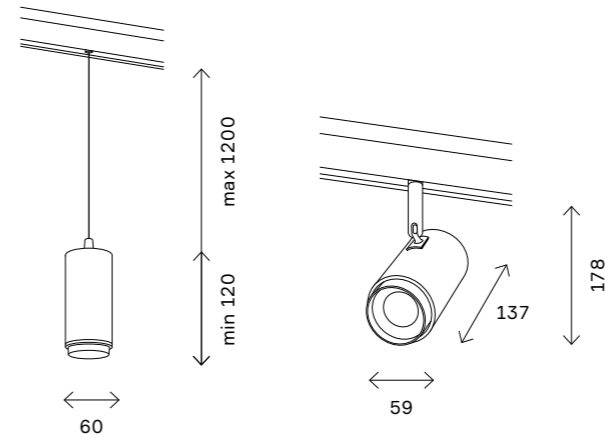

ST357 ZOOM

- ST357.433.06
- ST357.443.06
- ST357.533.06
- ST357.543.06
- ST357.436.06
- ST357.446.06
- ST357.536.06
- ST357.546.06

артикул	мощность, W	световой поток, LM	цветовая температура, K	коэфф. цвето-передачи, RA	угол рассеивания, °
■ ST357.436.06	led x 6	667	3000	>90	10-60
■ ST357.446.06	led x 6	667	4000	>90	10-60
■ ST357.433.06	led x 6	667	3000	>90	10-60
■ ST357.443.06	led x 6	667	4000	>90	10-60
■ ST357.536.06	led x 6	667	3000	>90	10-60
■ ST357.546.06	led x 6	667	4000	>90	10-60
■ ST357.533.06	led x 6	667	3000	>90	10-60
■ ST357.543.06	led x 6	667	4000	>90	10-60