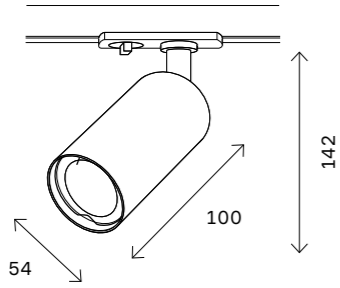

ST300

- черный
- белый
- латунь
- 1 PHASE
- GU10
- 220V
- IP20

ST300.206.01
ST300.406.01
ST300.506.01