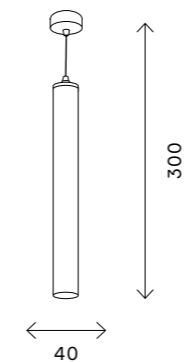

ST377 AROUND

ST377.403.07
ST377.503.07

артикул	мощность, W	световой поток, LM	цветовая температура, K	коэфф. цвето-передачи, RA	угол рассеивания, °
■ ST377.403.07	led × 7	630	2700–6500	90	36
□ ST377.503.07	led × 7	630	2700–6500	90	36