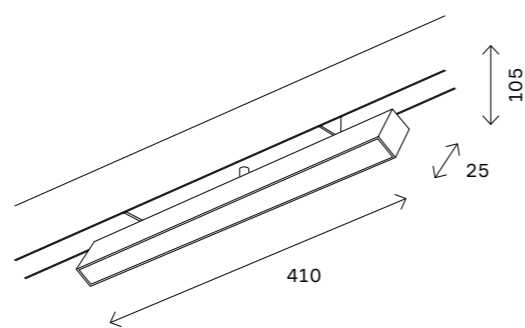

# ST378 AROUND

черный

белый

ST378.406.09  
ST378.506.09

ST378.406.18  
ST378.506.18

артикул	мощность, W	световой поток, LM	цветовая температура, K	коэфф. цвето-передачи, RA	угол рассеивания, °
■ ST378.406.09	led × 9	760	2700 K–6000	>90	
□ ST378.506.09	led × 9	760	2700 K–6000	>90	
■ ST378.406.18	led × 18	1520	2700 K–6000	>90	
□ ST378.506.18	led × 18	1520	2700 K–6000	>90	