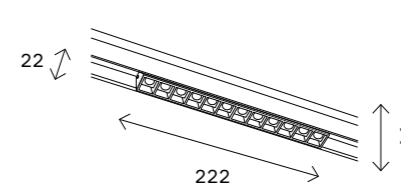

ST361.436.12
ST361.446.12
ST361.536.12
ST361.536.12