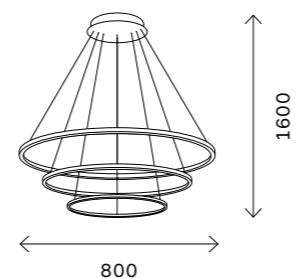

# ST605 AROUND

золото

черный

белый

234  
подвесные светильники

ST605.403.57  
ST605.503.57  
ST605.203.57

ST605.403.72  
ST605.503.72  
ST605.203.72

ST605.403.91  
ST605.503.91  
ST605.203.91