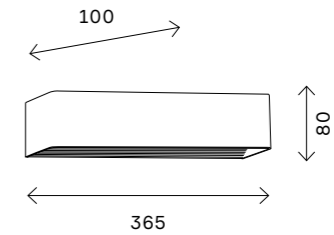

SL592.701.01

артикул	мощность, W	световой поток, LM	цветовая температура, K	коэфф. цвето-передачи, RA
  SL455.041.01	led × 6	213	3000	>80
  SL455.051.01	led × 6	213	3000	>80
  SL592.071.01	led × 6	213	4000	>80
  SL455.401.01	led × 9	427	3000	>80
  SL455.501.01	led × 9	427	3000	>80
  SL592.701.01	led × 12	427	4000	>80