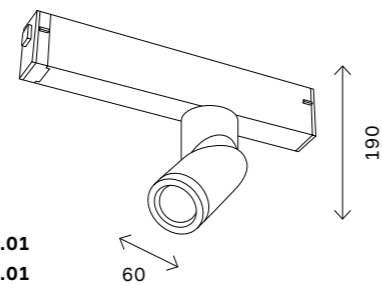

ST506.502.01
ST506.402.01

ST508

черный
золото

белый
золото

GU10

SKY 220

артикул	источник света	мощность, w
□ ST508.503.01	GU10 × 1	50
■ ST508.403.01	GU10 × 1	50
□ ST508.513.01	GU10 × 1	50
■ ST508.413.01	GU10 × 1	50