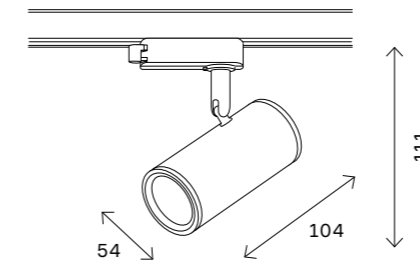

ST301

- хром, черный
- розовое золото, черный
- бронза, черный
- хром, белый
- розовое золото, белый
- бронза, белый
- 1 PHASE
- GU10
- 220V
- IP20

ST301.406.01   ST301.506.01
ST301.426.01   ST301.526.01
ST301.436.01   ST301.536.01

артикул	источник света	мощность, w
ST301.406.01	GU10 × 1	50
ST301.426.01	GU10 × 1	50
ST301.436.01	GU10 × 1	50
ST301.506.01	GU10 × 1	50
ST301.526.01	GU10 × 1	50
ST301.536.01	GU10 × 1	50