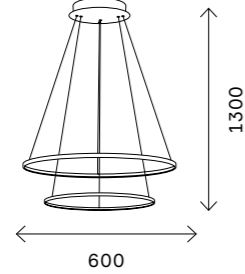

ST603.243.56
ST603.443.56
ST603.543.56