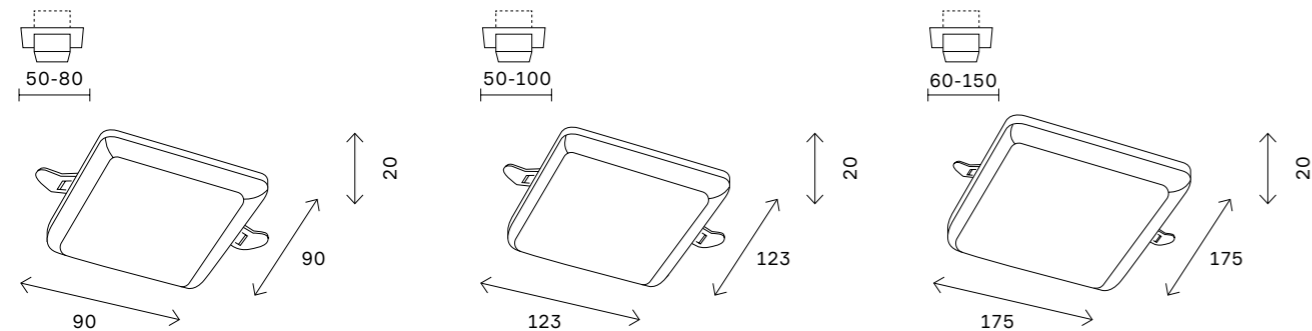

ST700.038.08
ST700.048.08

ST700.038.16
ST700.048.16

ST700.038.22
ST700.048.22

артикул	мощность, W	световой поток, LM	цветовая температура, K	коэфф. цвето-передачи, RA	угол рассеивания, °
□ ST700.038.08	led × 8	690	3000	80	120
□ ST700.038.16	led × 16	1380	3000	80	120
□ ST700.038.22	led × 22	1890	3000	80	120
□ ST700.048.08	led × 8	690	4000	80	120
□ ST700.048.16	led × 16	1380	4000	80	120
□ ST700.048.22	led × 22	1890	4000	80	120