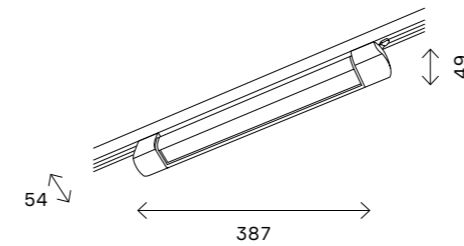

ST368

ST368.436.20
ST368.446.20
ST368.536.20
ST368.546.20

артикул	мощность, W	световой поток, LM	цветовая температура, K	коэфф. цвето-передачи, RA	угол рассеивания, °
■ ST368.436.20	led × 20	1450	3000	>90	120
■ ST368.446.20	led × 20	1450	4000	>90	120
□ ST368.536.20	led × 20	1450	3000	>90	120
□ ST368.546.20	led × 20	1450	4000	>90	120

однофазная трековая система 147