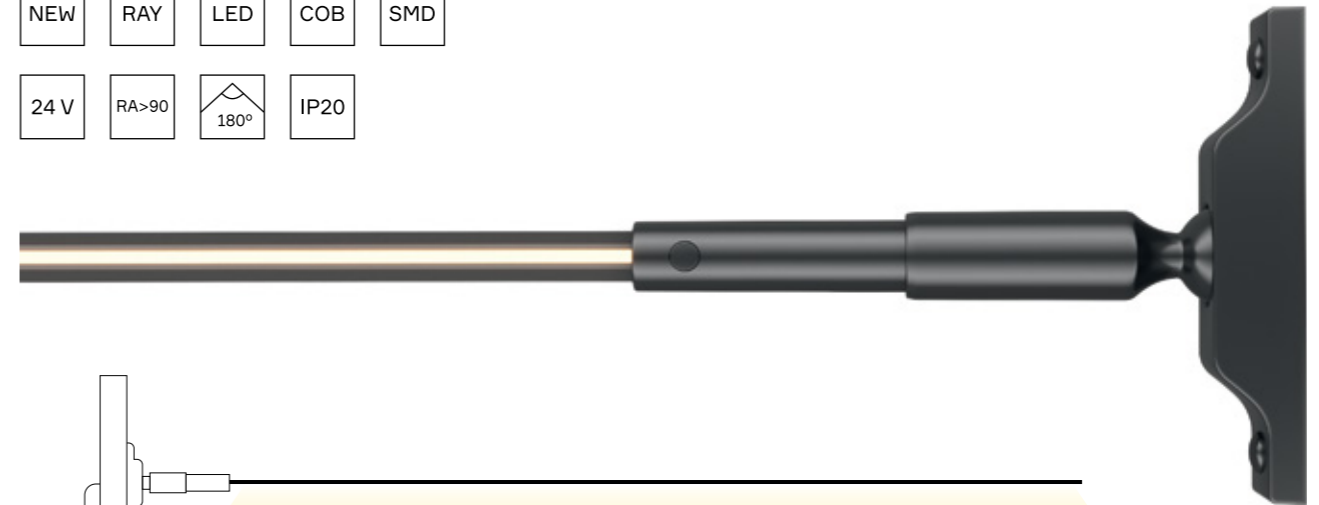

Тросовая система RAY

NEW RAY LED COB SMD

24 V RA>90 180° IP20

артикул	мощность, W	световой поток, LM	цветовая температура, K	мин. отрезок, ММ	тип ленты	размер, ММ
■ ST960.437.10	10	6000	3000	29,4	COB	6000 × 8
■ ST960.447.10	10	6000	4000	29,4	COB	6000 × 8
■ ST961.437.14	13,5	8100	3000	50	SMD2835	6000 × 8
■ ST961.447.14	13,5	8100	4000	50	SMD2835	6000 × 8