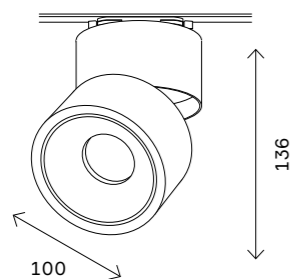

ST652

- **черный**
- **белый**
- **1 PHASE**
- **LED**
- **220V**
- **RA>90**
- **36°**
- **IP20**

ST652.436.12
ST652.446.12
ST652.536.12
ST652.546.12