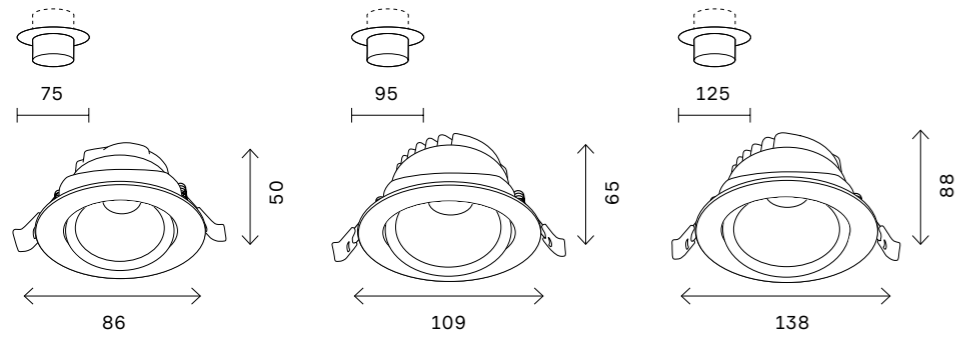

ST211

ST211.538.06.24
ST211.548.06.24
ST211.538.08.36
ST211.548.08.36

ST211.538.10.36
ST211.548.10.36
ST211.538.15.36
ST211.548.15.36

ST211.538.24.36
ST211.548.24.36

артикул	мощность, W	световой поток, LM	цветовая температура, K	коэфф. цвето-передачи, RA	угол рассеивания, °
□ ST211.538.06.24	led × 6	480	3000	80	24
□ ST211.548.06.24	led × 6	480	4000	80	24
□ ST211.538.08.36	led × 8	640	3000	80	36
□ ST211.548.08.36	led × 8	750	4000	80	36
□ ST211.538.10.36	led × 10	1125	3000	80	36
□ ST211.548.10.36	led × 10	1800	4000	80	36
□ ST211.538.15.36	led × 15	640	3000	80	36
□ ST211.548.15.36	led × 15	750	4000	80	36
□ ST211.538.24.36	led × 24	1125	3000	80	36
□ ST211.548.24.36	led × 24	1800	4000	80	36

176

встраиваемые светильники