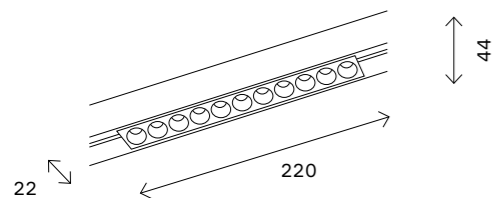

ST806

ST806.456.12
ST806.466.12
ST806.236.12
ST806.246.12
ST806.536.12
ST806.546.12

артикул	мощность, W	световой поток, LM	цветовая температура, K	коэфф. цвето-передачи, RA	угол рассеивания, °
ST806.236.12	led x 12	800	3000	>90	36
ST806.246.12	led x 12	800	4000	>90	36
ST806.456.12	led x 12	800	5000	>90	36
ST806.466.12	led x 12	800	6000	>90	36
ST806.536.12	led x 12	800	3000	>90	36
ST806.546.12	led x 12	800	4000	>90	36

94

магнитная трековая система SKYLINE 48 V