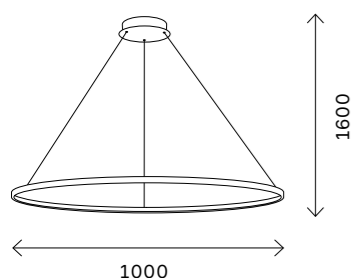

# ST605 AROUND

золото

черный

белый

234  
подвесные светильники

ST605.403.57  
ST605.503.57  
ST605.203.57

ST605.403.72  
ST605.503.72  
ST605.203.72

ST605.403.91  
ST605.503.91  
ST605.203.91