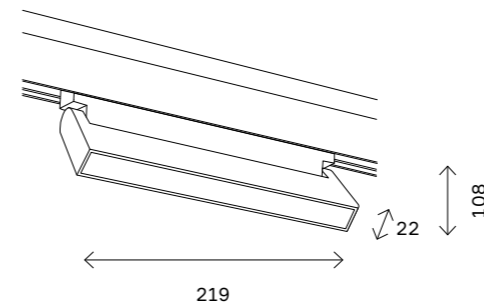

ST363

ST363.436.12
ST363.446.12
ST363.536.12
ST363.546.12

артикул	мощность, W	световой поток, LM	цветовая температура, K	коэфф. цветопередачи, RA	угол рассеивания, °
■ ST363.436.12	led x 12	720	3000	>90	120
■ ST363.446.12	led x 12	720	4000	>90	120
□ ST363.536.12	led x 12	720	3000	>90	120
□ ST363.546.12	led x 12	720	4000	>90	120

79

магнитная трековая система SKYLINE 48 V