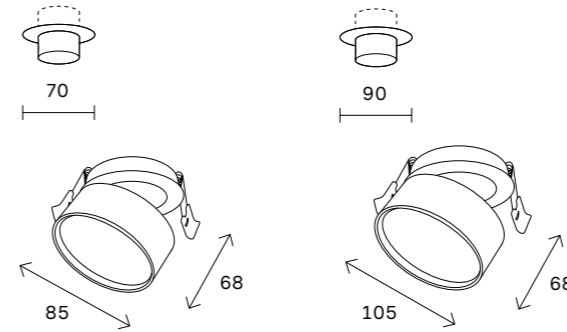

ST651

ST651.438.09
ST651.448.09
ST651.538.09
ST651.548.09

ST651.438.14
ST651.448.14
ST651.538.14
ST651.548.14

артикул	мощность, W	световой поток, LM	цветовая температура, K	коэфф. цвето-передачи, RA	угол рассеивания, °
■ ST651.438.09	led x 9	720	3000	>90	120
■ ST651.438.14	led x 14	1100	3000	>90	120
■ ST651.448.09	led x 9	720	4000	>90	120
■ ST651.448.14	led x 14	1100	4000	>90	120
□ ST651.538.09	led x 9	720	3000	>90	120
□ ST651.538.14	led x 14	1100	3000	>90	120
□ ST651.548.09	led x 9	720	4000	>90	120
□ ST651.548.14	led x 14	1100	4000	>90	120

169
встраиваемые светильники