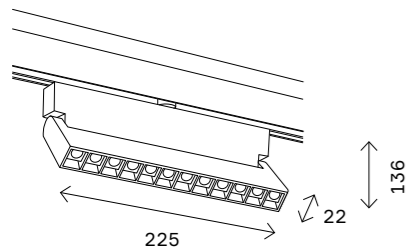

ST372 AROUND

ST372.406.12
ST372.506.12

артикул	мощность, W	световой поток, LM	цветовая температура, K	коэфф. цвето-передачи, RA	угол рассеивания, °
■ ST372.406.12	led × 12	1080	2700–6500	90	36
□ ST372.506.12	led × 12	1080	2700–6500	90	36

76

магнитная трековая система SKYLINE 48 V