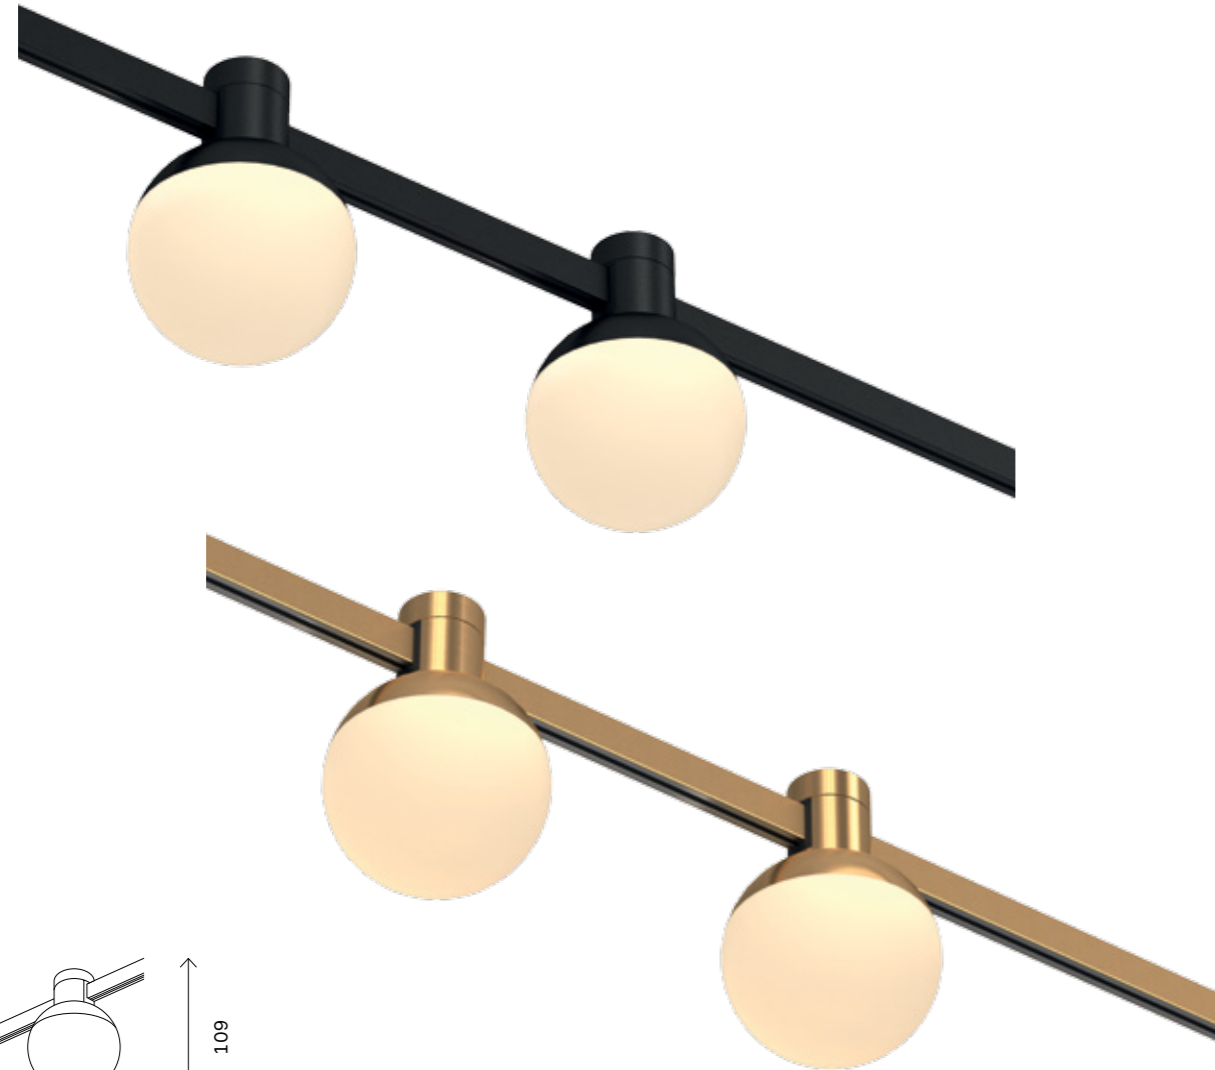

ST815

ST815.206.05
ST815.406.05

артикул	мощность, W	световой поток, LM	цветовая температура, K	коэфф. цвето-передачи, RA	угол рассеивания, °
ST815.206.05	led × 5	213	3000	90	120
ST815.406.05	led × 5	213	3000	90	120