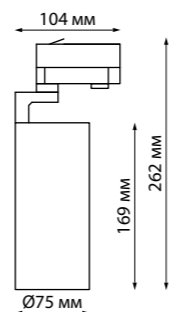

358253
358254

358255
358256

358172

358174

358175

358176

358177

358178

IP 20 **Светильник трехфазный трековый светодиодный**
Алюминий
10 Вт 220 В 700 Лм 4000 К
Цвет LED белый
Угол поворота 350/90°
Угол рассеивания 24°

IP 20 **Светильник трехфазный трековый светодиодный**
Алюминий
20 Вт 220 В 1300 Лм 4000 К
Цвет LED белый
Угол поворота 350/90°
Угол рассеивания 24°

IP 20 **Светильник трехфазный трековый светодиодный**
Алюминий
20 Вт 100-240 В 1536 Лм 4000 К
Цвет LED белый
Угол поворота 350°
Угол рассеивания 40°

IP 20 **Светильник трехфазный трековый светодиодный**
Алюминий
15 Вт 100-240 В 1245 Лм 4000 К
Цвет LED белый
Угол поворота 350°
Угол рассеивания 40°

IP 20 **Светильник трехфазный трековый светодиодный**
Алюминий
30 Вт 100-240 В 2211 Лм 4000 К
Цвет LED белый
Угол поворота 350°
Угол рассеивания 40°

IP 20 **Светильник трехфазный трековый светодиодный**
Алюминий
25 Вт 100-240 В 2211 Лм 4000 К
Цвет LED белый
Угол поворота 350°
Угол рассеивания 40°

IP 20 **Светильник трехфазный трековый светодиодный**
Алюминий
25 Вт 100-240 В 2018 Лм 4000 К
Цвет LED белый
Угол поворота 350°
Угол рассеивания 40°

IP 20 **Светильник трехфазный трековый светодиодный**
Алюминий
20 Вт 100-240 В 1840 Лм 4000 К
Цвет LED белый
Угол поворота 350°
Угол рассеивания 30°

358257
358258

358253, 358254

358255, 358256

358257, 358258

358172

358174

358175

358176

358177

358178