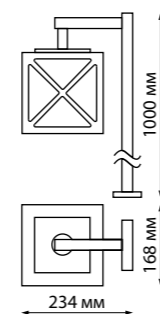

358447

IP 54
Светильник ландшафтный настенный
Алюминий/пластик PC
10 Вт 48 LED SMD
100-240 В 500 Лм 4000 К
Цвет LED белый
Угол рассеивания 140°

358448

IP 54
Светильник ландшафтный настенный
Алюминий/пластик PC
10 Вт 48 LED SMD
100-240 В 500 Лм 4000 К
Цвет LED белый
Угол рассеивания 140°

IP 54
Светильник ландшафтный потолочный
Алюминий/пластик PC
10 Вт 48 LED SMD
100-240 В 500 Лм 4000 К
Цвет LED белый
Угол рассеивания 140°

358286

IP 65
Светильник ландшафтный настенный
Алюминий/металл/пластик
7 Вт 30 LED SMD
220-240 В 420 Лм 4000 К
Цвет LED белый
Угол рассеивания 174°

358287

IP 65
Светильник ландшафтный настольный
Алюминий/металл/пластик
7 Вт 30 LED SMD
220-240 В 420 Лм 4000 К
Цвет LED белый
Угол рассеивания 174°

358288

IP 65
Ландшафтный подвесной светильник
Длина провода 1 м
Алюминий/металл/пластик
7 Вт 30 LED SMD
220-240 В 420 Лм 4000 К
Цвет LED белый
Угол рассеивания 174°

358448

DANTELA

CARRELLO