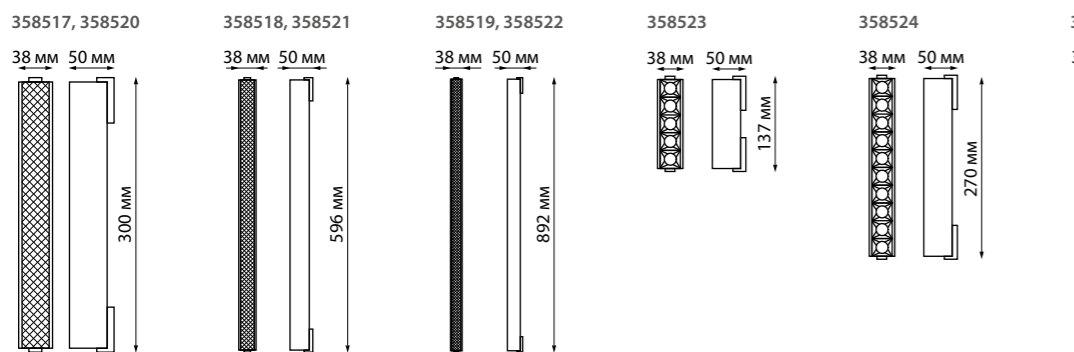

KIT

358517 NEW
358520

IP 20
Трековый светильник для низковольтного шинопровода
Алюминий/пластик
12 Вт 48 В 960 Лм 4000 К
Цвет LED белый
Угол рассеивания 100°

358518 NEW
358521

IP 20
Трековый светильник для низковольтного шинопровода
Алюминий/пластик
24 Вт 48 В 1920 Лм 4000 К
Цвет LED белый
Угол рассеивания 100°

358519 NEW
358522

IP 20
Трековый светильник для низковольтного шинопровода
Алюминий/пластик
36 Вт 48 В 2880 Лм 4000 К
Цвет LED белый
Угол рассеивания 100°

358523 NEW

IP 20
Трековый светильник для низковольтного шинопровода
Алюминий/пластик
10 Вт 48 В 800 Лм 4000 К
Цвет LED белый
Угол рассеивания 50°

358524 NEW

IP 20
Трековый светильник для низковольтного шинопровода
Алюминий/пластик
20 Вт 48 В 1600 Лм 4000 К
Цвет LED белый
Угол рассеивания 50°

358525 NEW

IP 20
Трековый светильник для низковольтного шинопровода
Алюминий/пластик
30 Вт 48 В 2400 Лм 4000 К
Цвет LED белый
Угол рассеивания 50°

358526 NEW

IP 20
Трековый светильник для низковольтного шинопровода
Алюминий
15 Вт 48 В 1200 Лм 4000 К
Цвет LED белый
Угол поворота по горизонтали 350° по вертикали 90°
Угол рассеивания 38°

358527 NEW

IP 20
Трековый светильник для низковольтного шинопровода
Алюминий
30 Вт 48 В 2400 Лм 4000 К
Цвет LED белый
Угол поворота по горизонтали 350° по вертикали 90°
Угол рассеивания 38°

358528 NEW

IP 20
Трековый светильник для низковольтного шинопровода
Алюминий
15 Вт 48 В 1200 Лм 4000 К
Цвет LED белый
Угол поворота по горизонтали 350° по вертикали 90°
Угол рассеивания 15-60°

358529 NEW

IP 20
Трековый светильник для низковольтного шинопровода
Алюминий
30 Вт 48 В 2400 Лм 4000 К
Цвет LED белый
Угол поворота по горизонтали 350° по вертикали 90°
Угол рассеивания 15-60°

358534 NEW