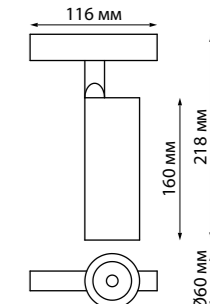

358423, 358424