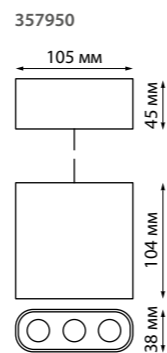

357950 IP 20
Светильник светодиодный накладной
Длина провода 1 м
Алюминий
7 Вт 220-240 В 404 Лм 3000 К
Цвет LED теплый белый
Угол рассеивания 18°