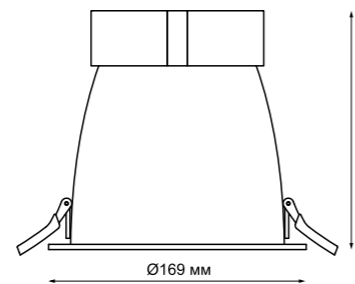

VARPAS

IP 20
Светильник светодиодный встраиваемый
Металл/рассеиватель пластик
20 Вт 220 В 2000 Лм 4000 К
Цвет LED белый
Врезное отверстие Ø 105 мм
Высота встраиваемой части 125 мм
Угол рассеивания 36°
(Д*Ш*В) 113*113*125 мм

IP 20
Светильник светодиодный встраиваемый
Металл/рассеиватель пластик
45 Вт 220 В 4500 Лм 4000 К
Цвет LED белый
Врезное отверстие Ø 155 мм
Высота встраиваемой части 155 мм
Угол рассеивания 36°
(Д*Ш*В) 169*169*156 мм

358201

GLOK

358024

IP 20
Светильник встраиваемый светодиодный
Алюминий
10 Вт 220 В 1000 Лм 4100 К
Цвет LED белый
Высота встраиваемой части 60 мм
Врезное отверстие Ø 100 мм
Угол рассеивания 60°
(Ш*В) Ø 120*65 мм

IP 20
Светильник встраиваемый светодиодный
Алюминий
20 Вт 220 В 2000 Лм 4100 К
Цвет LED белый
Высота встраиваемой части 80 мм
Врезное отверстие Ø 120 мм
Угол рассеивания 60°
(Ш*В) Ø 148*85 мм

IP 20
Светильник встраиваемый светодиодный
Алюминий
30 Вт 220 В 3000 Лм 4100 К
Цвет LED белый
Высота встраиваемой части 100 мм
Врезное отверстие Ø 170 мм
Угол рассеивания 60°
(Ш*В) Ø 200*105 мм

IP 20
Светильник встраиваемый светодиодный
Алюминий
50 Вт 220 В 5000 Лм 4100 К
Цвет LED белый
Высота встраиваемой части 105 мм
Врезное отверстие Ø 200 мм
Угол рассеивания 60°
(Ш*В) Ø 230*110 мм

STERN

357998

IP 20
Светильник встраиваемый светодиодный поворотный
Корпус – алюминий/
рассеиватель – пластик
10 Вт 85-265 В 800 Лм 3000 К
Цвет LED теплый белый
Высота встраиваемой части 67 мм
Врезное отверстие 75 мм
Угол поворота 80°
Угол рассеивания 60°
(Ш*В) Ø 96*36 мм

IP 20
Светильник встраиваемый светодиодный поворотный
Корпус – алюминий/
рассеиватель – пластик
15 Вт 85-265 В 1200 Лм 3000 К
Цвет LED теплый белый
Высота встраиваемой части 67 мм
Врезное отверстие 115 мм
Угол поворота 80°
Угол рассеивания 60°
(Ш*В) Ø 140*36 мм