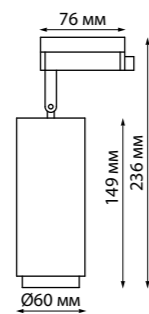

370414, 370415