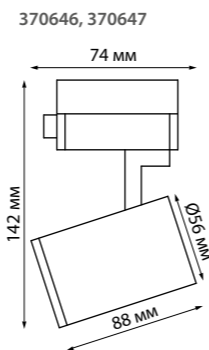

370408 черный