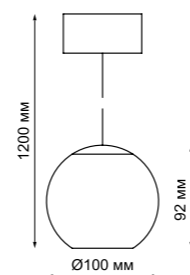

IP 20 

Светильник накладной
Алюминий/акрил
7 Вт вниз/3 Вт вверх
220-240 В 750 Лм 4000 К
Цвет LED белый
Угол рассеивания 24°
(Д*Ш*В) Ø 65*170 мм

BALL

358156

357932

357942

358155

358157