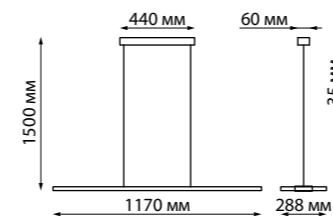

358588 NEW
IP 20
Светильник подвесной диммируемый с пультом управления со сменой цветовой температуры. Беспроводной пульт ДУ (2,4 G) входит в комплект
Алюминий/акрил
40 Вт 220 В 3600 Лм 3000-6000 К
Цвет LED плавный переход от теплого до холодного
Угол рассеивания 360°

358445
IP 20
Светильник подвесной диммируемый с пультом управления со сменой цветовой температуры. Беспроводной пульт ДУ (2,4 G) входит в комплект
Алюминий/акрил
40 Вт 220 В 4500 Лм 3000-6000 К
Цвет LED плавный переход от теплого до холодного
Угол рассеивания 360°