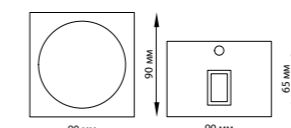

358562 темно-серый

358562 **NEW**

IP 54
Светильник ландшафтный светодиодный
Алюминий
4 Вт 4 COB 85-265 В
340 Лм 4000 К
Цвет LED белый
Диапазон раб. тем-р от -20° до +50° С
Угол рассеивания 30°

358563 темно-серый

358563 **NEW**

IP 54
Светильник ландшафтный светодиодный
Алюминий
6 Вт 6 COB 85-265 В
510 Лм 4000 К
Цвет LED белый
Диапазон раб. тем-р от -20° до +50° С
Угол рассеивания 30°

358564 темно-серый

358564 **NEW**

IP 54
Светильник ландшафтный светодиодный
Алюминий
8 Вт 8 COB 85-265 В
680 Лм 4000 К
Цвет LED белый
Диапазон раб. тем-р от -20° до +50° С
Угол рассеивания 30°

358560 **NEW**

IP 54
Светильник ландшафтный светодиодный
Алюминий
6 Вт 6 COB 85-265 В
510 Лм 4000 К
Цвет LED белый
Диапазон раб. тем-р от -20° до +50° С
Угол рассеивания 30°

358560 темно-серый

358561 **NEW**

IP 54
Светильник ландшафтный светодиодный
Алюминий
8 Вт 8 COB 85-265 В
680 Лм 4000 К
Цвет LED белый
Диапазон раб. тем-р от -20° до +60° С
Угол рассеивания 30°

358561 темно-серый

358565 **NEW**

IP 54
Светильник ландшафтный светодиодный
Алюминий
8 Вт 2 COB + 8 LED SMD 85-265 В 680 Лм 4000 К
Цвет LED белый
Диапазон раб. тем-р от -20° до +50° С
Угол рассеивания 180°

358565 темно-серый

358566 **NEW**

IP 54
Светильник ландшафтный светодиодный
Алюминий
7 Вт 1 COB + 30 LED SMD 85-265 В 595 Лм 4000 К
Цвет LED белый
Диапазон раб. тем-р от -20° до +50° С
Угол рассеивания 355°+ 75°

358566 темно-серый

358562

358563

358560

358565

358564

358561

358566

CALLE

CALLE