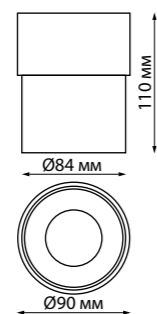

358808, 358809, 358810

GESSO

358811, 358813 белый

358812, 358814 черный