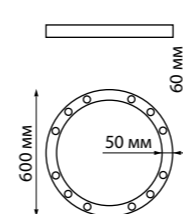

358799, 358800