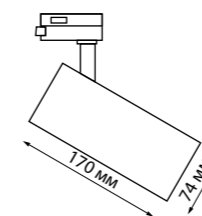

KNOF

358713, 358729
белый/хром

358717, 358733
черный/хром

358714, 358730
белый

358718, 358734
черный/белый

358715, 358731
белый/черный

358719, 358735
черный

358716, 358732
белый/золото

358720, 358736
черный/золото

NEW

358713 IP 20
358714 Светильник
358715 трехфазный
358716 трековый
358717 светодиодный
358718 Алюминий
358719 10 Вт 100-265 В
358720 900 Лм 4000 К
Цвет LED белый
Угол поворота 340°
Угол рассеивания 40°

NEW

358729 IP 20
358730 Светильник
358731 трехфазный
358732 трековый
358733 светодиодный
358734 Алюминий
358735 20 Вт 100-265 В
358736 1800 Лм 4000 К
Цвет LED белый
Угол поворота 340°
Угол рассеивания 40°

358713-358720

358729-358736

358739, 358743, 358747
черный

NEW

358740, 358744, 358748
белый

NEW

358739 IP 20
358740 Светильник трехфазный трековый светодиодный с переключателем цветовой температуры
Алюминий
10 Вт 100-265 В 900 Лм 3000, 4000, 6000 К
Цвет LED теплый белый/белый/холодный белый
Угол поворота 340°
Угол рассеивания 60°

358743 IP 20
358744 Светильник трехфазный трековый светодиодный с переключателем цветовой температуры
Алюминий
20 Вт 100-265 В 1800 Лм 3000, 4000, 6000 К
Цвет LED теплый белый/белый/холодный белый
Угол поворота 340°
Угол рассеивания 60°

358747 IP 20
358748 Светильник трехфазный трековый светодиодный с переключателем цветовой температуры
Алюминий
30 Вт 100-265 В 2700 Лм 3000, 4000, 6000 К
Цвет LED теплый белый/белый/холодный белый
Угол поворота 340°
Угол рассеивания 60°

358739, 358740

358743, 358744

358747, 358748

Вид сзади
арт. 358737-358748

NAIL