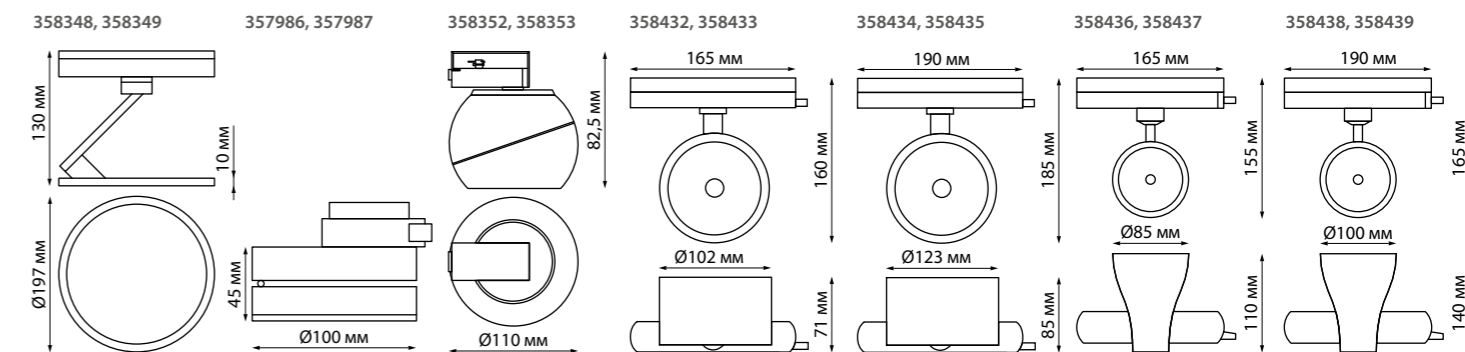

358352 IP 20
358353 Светильник однофазный трековый светодиодный
Алюминий
12 Вт 85-265 В 1190 Лм 4000 К
Цвет LED белый
Угол поворота 355°
Угол рассеивания 38°

358438 IP 20
358439 Светильник однофазный трековый светодиодный
Алюминий
30 Вт 220-240 В 2250 Лм 4000 К
Цвет LED белый
Угол поворота 355°
Угол рассеивания 36°