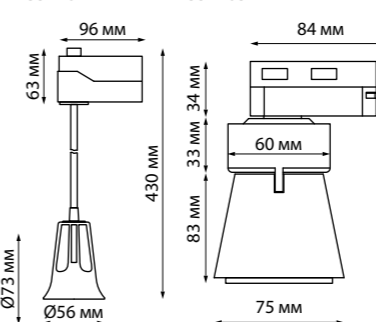

357702

357703