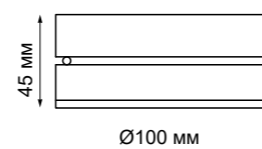

357984, 357985