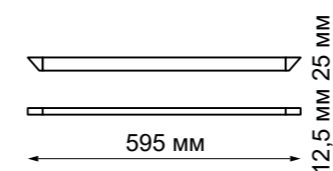

RAZZO

357705 белый

357705

IP 33 ⊕
Светильник светодиодный встраиваемый
Алюминий
10 Вт 220-240 В
1200 Лм 3000 К
Цвет LED теплый белый
Высота встраиваемой части 20 мм
Врезное отверстие Ø 135 мм
Угол поворота 360°+90°
Угол рассеивания 45°
(Ш*В) Ø 160*30 мм

NELIO

GRODA

357982 белый

357983 черный

357982
357983

IP 20 ⊕
Светильник светодиодный встраиваемый
Алюминий
12 Вт 220 В 960 Лм 3000 К
Цвет LED теплый белый
Высота встраиваемой части 25 мм
Врезное отверстие 85 мм
Угол поворота: 355° вращение,
90° наклон
Угол рассеивания 23°
(Ш*В) Ø 100*45 мм

358455 белый

358455

IP 20 □
Светодиодный светильник встраиваемый в Армстронг
Алюминий/пластик РС
48 Вт 100-265 В 4800 Лм 4000 К
Цвет LED белый
Угол рассеивания 180°

357982, 357983

358455

Встраиваемый светодиодный светильник NELIO специально создан для установки на подвесных потолках Армстронг.

Размеры светильника соответствуют одному сегменту потолка. Данный светильник очень прост в установке и замене. Благодаря своей сборной конструкции, светильник может быть установлен даже в месте вывода вентиляции.

Характеристики света (Цветовая температура 4000К) разработаны под потребности офисов, потому что от правильно организованного освещения напрямую зависит работоспособность и самочувствие человека.