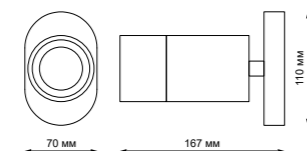

NEW

IP 20
Светильник накладной
Алюминий/акрил
GU10 max 9 Вт LED 235 В
Угол поворота 355°/90°