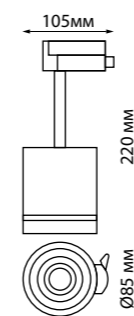

NEW

358801 IP 20 ⚡
358802 Светильник однофазный трековый светодиодный
358803 Алюминий/пластик
358804 15 Вт 85-265 В 1300 Лм 4000 К
Цвет LED белый
Угол поворота 340°
Угол рассеивания 24°

358801, 358802, 358803, 358804