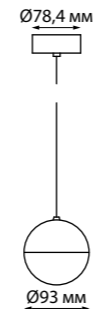

IP 20 

Светильник накладной
Алюминий/акрил
7 Вт вниз/3 Вт вверх
220-240 В 750 Лм 4000 К
Цвет LED белый
Угол рассеивания 24°
(Д*Ш*В) Ø 65*170 мм

BALL

358156

357932

357942

358155

358157