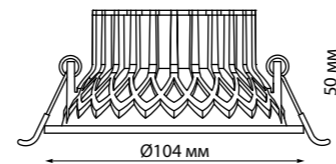

BIND

NEW

358789 IP 20 ☐
358790 **Светильник встраиваемый светодиодный**
Корпус алюминий/рефлектор японский акрил
15 Вт COB 110-265 В 1600 Лм 4000 К
Цвет LED белый
Врезное отверстие Ø 95 мм
Высота встраиваемой части 50 мм
Угол рассеивания 120°

358513 IP 20 ☐
NEW **Светильник встраиваемый светодиодный**
Корпус алюминий/
рефлектор японский акрил
20 Вт COB 220 В
2000 Лм 4000 К
Цвет LED белый
Врезное отверстие Ø 115 мм
Высота встраиваемой части 71 мм
Угол поворота 350°
Угол рассеивания 40°

358514 IP 20 ☐
NEW **Светильник встраиваемый светодиодный**
Корпус алюминий/
рефлектор японский акрил
30 Вт COB 220 В
2700 Лм 4000 К
Цвет LED белый
Врезное отверстие Ø 115 мм
Высота встраиваемой части 96 мм
Угол поворота 350°
Угол рассеивания 40°

358789, 358790

BIND