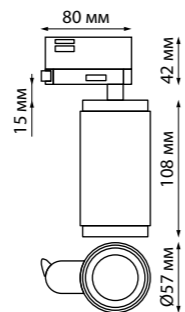

358498 358499 358500 **NEW**

IP 20 **Светильник трехфазный трековый светодиодный**
Алюминий
12 Вт 220 В
1080 Лм 4000 К
Цвет LED белый
Угол поворота 340°
Угол рассеивания 38°

358504 358505 358506 **NEW**

IP 20 **Светильник трехфазный трековый светодиодный**
Алюминий
12 Вт 220 В
1080 Лм 4000 К
Цвет LED белый
Угол рассеивания 38°

358498, 358499, 358500