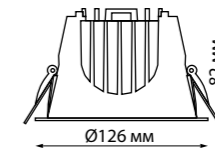

MAIS

KNOF

370745 черный

370746 белый

370747 золото

370745
370745
370745 **NEW**

IP 20
Светильник встраиваемый
Алюминий
GU10 50 Вт 200 В
Врезное отверстие Ø 75 мм
Высота встраиваемой части 36 мм
Угол поворота 340°

370748 черный

370749 белый

370750 золото

370748
370749
370750 **NEW**

IP 20
Светильник встраиваемый
Алюминий
GU10 50 Вт 200 В
Врезное отверстие Ø 75 мм
Высота встраиваемой части 23 мм
Угол поворота 340°

358689, 358693, 358697,
358701 белый/хром

358690, 358694, 358698,
358702 белый/белый

358691, 358695, 358699,
358703 белый/черный

358692, 358696, 358700,
358704 белый/золото

358689 **NEW**
358690
358691
358692

358693 **NEW**
358694
358695
358696

358697 **NEW**
358698
358699
358700

358701 **NEW**
358702
358703
358704

IP 20
Светильник встраиваемый
светодиодный
Алюминий
10 Вт COB 100-265 В
900 Лм 4000 К
Цвет LED белый
Врезное отверстие Ø 75 мм
Высота встраиваемой части 60 мм
Угол поворота 340°
Угол рассеивания 40°

IP 20
Светильник встраиваемый
светодиодный
Алюминий
20 Вт COB 100-265 В
1800 Лм 4000 К
Цвет LED белый
Врезное отверстие Ø 95 мм
Высота встраиваемой части 68 мм
Угол поворота 340°
Угол рассеивания 40°

IP 20
Светильник встраиваемый
светодиодный
Алюминий
30 Вт COB 100-265 В
2700 Лм 4000 К
Цвет LED белый
Врезное отверстие Ø 115 мм
Высота встраиваемой части 80 мм
Угол поворота 340°
Угол рассеивания 40°

IP 20
Светильник встраиваемый
светодиодный
Алюминий
40 Вт COB 100-265 В
3600 Лм 4000 К
Цвет LED белый
Врезное отверстие Ø 145 мм
Высота встраиваемой части 92 мм
Угол поворота 340°
Угол рассеивания 40°

370745, 370746, 370747

370748, 370749, 370750

358689, 358690, 358691, 358692

358693, 358694, 358695, 358696

358697, 358698, 358699, 358700

358701, 358702, 358703, 358704