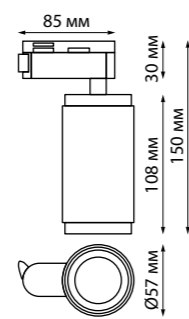

358495
358496
358497 **NEW**

IP 20
Светильник однофазный трековый светодиодный
Алюминий
12 Вт 220 В 1080 Лм
4000 К
Цвет LED белый
Угол поворота 340°
Угол рассеивания 38°

358501
358502
358503 **NEW**

IP 20
Светильник однофазный трековый светодиодный
Длина провода 1 м
Алюминий
12 Вт 220 В
1080 Лм 4000 К
Цвет LED белый
Угол рассеивания 38°

358495, 358496, 358497