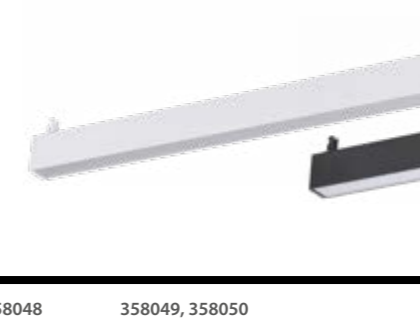

358049 белый