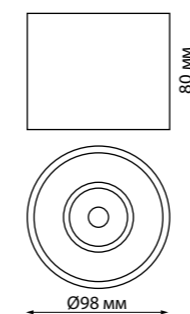

NEW

IP 20
Светильник накладной светодиодный
Длина провода 2 м
Алюминий/японский акрил
15 Вт COB 110-265 В
1600 Лм 4000 К
Цвет LED белый
Угол рассеивания 120°

358791, 358792