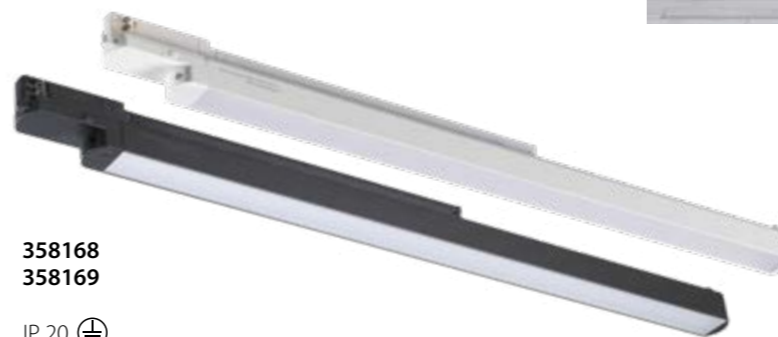

358168
358169

IP 20

Светильник трехфазный трековый светодиодный
Корпус – алюминий/рассеиватель – пластик
20 Вт 100-240 В 1500 Лм 4000 К
Цвет LED белый
Угол рассеивания 120°

358170 черный
358171 белый