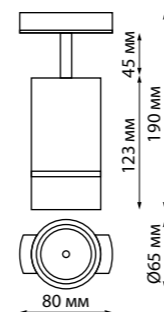

370779 серебро

370780 золото

370777
370778
370779
370780 **NEW**

IP 20 
Светильник однофазный трековый
Алюминий/акрил
GU10 max 9 Вт LED 235 В
Угол поворота 350°

370777, 370778, 370779, 370780

358594 черный