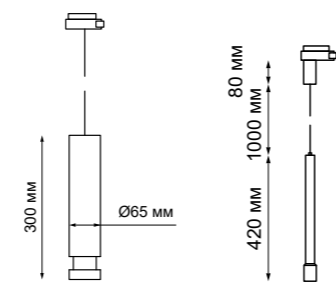

357976, 357977

357980, 357981