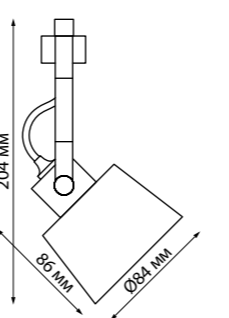

VETERUM

VETERUM

ZELLE

IP 20 Светильник однофазный трековый
Металл
GU10 50 Вт 230 В
Угол поворота 180°

IP 20 Светильник однофазный трековый
Металл/стекло
GU10 50 Вт 230 В
Угол поворота 180°

IP 20 Светильник однофазный трековый
Металл/стекло
GU10 50 Вт 230 В
Угол поворота 90°

370551

IP 20 Светильник однофазный трековый
Металл
GU10 50 Вт 230 В
Угол поворота 90°

IP 20 Светильник однофазный трековый
Металл
GU10 50 Вт 220 В
Угол поворота 90°

370562

IP 20 Светильник однофазный трековый
Длина провода 1 м – не регулируемый
Металл
E27 60 Вт 230 В

IP 20 Светильник однофазный трековый
Длина провода 1 м
Металл
E27 50 Вт 220 В

370551