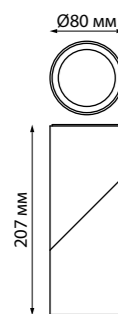

357540 IP 20
Светильник светодиодный накладной
Алюминий
23 Вт 110-240 В 2000 Лм 3000 К
Цвет LED теплый белый
Угол поворота 355°
Угол рассеивания 38°

357540