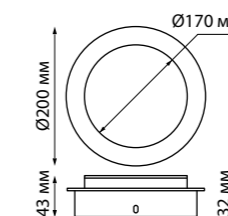

357857 IP 20
Светильник светодиодный накладной
Корпус – алюминий/
рассеиватель – акрил
11 Вт 110-240 В
940 Лм 3000 К
Цвет LED теплый белый
Угол поворота 355°
Угол рассеивания 120°

357857

SMENA

357858 белый