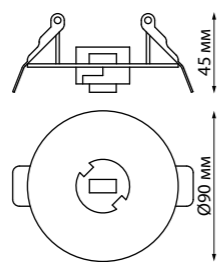

358375, 358376