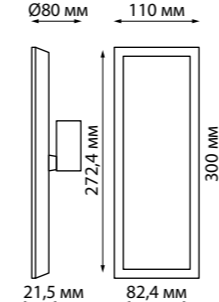

357988, 357989