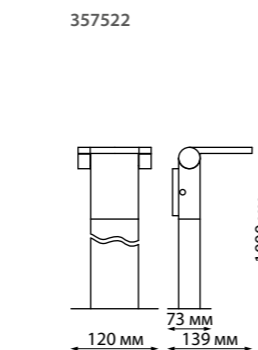

IP 54
Светильник ландшафтный светодиодный
Корпус – алюминий/
рассеиватель – поликарбонат
10 Вт 48 LED SMD 2835
220-240 В 600 Лм 3000 К
Цвет LED теплый белый
Диапазон раб. тем-р от -20° до +40° С
Угол поворота 90°
Угол рассеивания 120°

357675