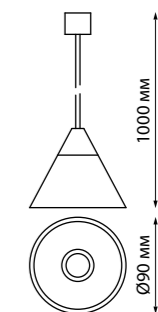

358389, 358390