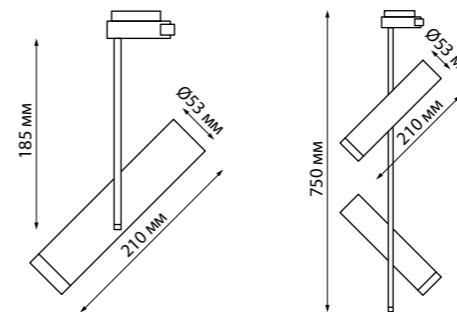

370575 черный

370574
370575

IP 20 
Светильник однофазный трековый
Алюминий
GU10 50 Вт 220 В
Угол поворота 355°

370574, 370575

370576, 370577

BARTA

BARTA

PIPE