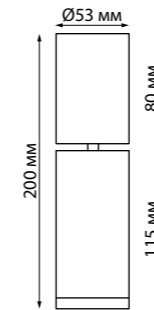

TURBO

357461 IP 20
357467 **Светильник светодиодный накладной**
Алюминий
7 Вт 100-240 В 595 Лм 3000 К
Цвет LED теплый белый
Угол поворота 350°
Угол рассеивания 120°

357462 IP 20
357466 **Светильник светодиодный накладной**
Алюминий
2*7 Вт 100-240 В 1190 Лм 3000 К
Цвет LED теплый белый
Угол поворота 350°
Угол рассеивания 120°

357463 IP 20
Светильник светодиодный накладной
Алюминий
3*7 Вт 100-240 В 1785 Лм 3000 К
Цвет LED теплый белый
Угол поворота 350°
Угол рассеивания 120°

357464 IP 20
Светильник светодиодный накладной
Алюминий
4*7 Вт 100-240 В 2380 Лм 3000 К
Цвет LED теплый белый
Угол поворота 350°
Угол рассеивания 120°

357469
357884

Дополнительная декоративная часть для артикула 357468 и 357883, которую Вы можете установить на эти светильники с верхней панели и сделать их более длинными и оригинальными (Ш*В) Ø 53*113 мм

IP 20
Светильник светодиодный накладной
Длина провода 1 м
Алюминий
7 Вт 100-240 В 595 Лм 3000 К
Цвет LED теплый белый
Угол рассеивания 120°

TURBO

357461

357462

357464

357467