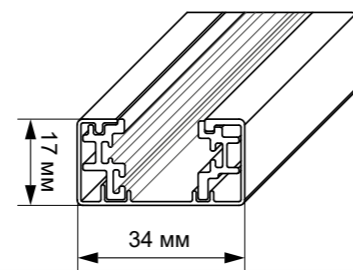

ОДНОФАЗНЫЙ (ТРЕХЖИЛЬНЫЙ С ЗАЗЕМЛЕНИЕМ) ШИНОПРОВОД И КОМПЛЕКТУЮЩИЕ

135000, 135002 белый