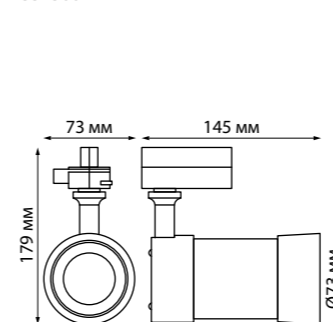

357566

357702