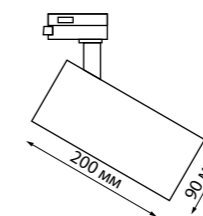

KNOF

358713, 358729
белый/хром

358717, 358733
черный/хром

358714, 358730
белый

358718, 358734
черный/белый

358715, 358731
белый/черный

358719, 358735
черный

358716, 358732
белый/золото

358720, 358736
черный/золото

NEW

358713 IP 20
358714 Светильник
358715 трехфазный
358716 трековый
358717 светодиодный
358718 Алюминий
358719 10 Вт 100-265 В
358720 900 Лм 4000 К
Цвет LED белый
Угол поворота 340°
Угол рассеивания 40°

NEW

358729 IP 20
358730 Светильник
358731 трехфазный
358732 трековый
358733 светодиодный
358734 Алюминий
358735 20 Вт 100-265 В
358736 1800 Лм 4000 К
Цвет LED белый
Угол поворота 340°
Угол рассеивания 40°

358713-358720

358729-358736

358739, 358743, 358747
черный

NEW

358740, 358744, 358748
белый

NEW

358739 IP 20
358740 Светильник трехфазный трековый светодиодный с переключателем цветовой температуры
Алюминий
10 Вт 100-265 В 900 Лм 3000, 4000, 6000 К
Цвет LED теплый белый/белый/холодный белый
Угол поворота 340°
Угол рассеивания 60°

358743 IP 20
358744 Светильник трехфазный трековый светодиодный с переключателем цветовой температуры
Алюминий
20 Вт 100-265 В 1800 Лм 3000, 4000, 6000 К
Цвет LED теплый белый/белый/холодный белый
Угол поворота 340°
Угол рассеивания 60°

358747 IP 20
358748 Светильник трехфазный трековый светодиодный с переключателем цветовой температуры
Алюминий
30 Вт 100-265 В 2700 Лм 3000, 4000, 6000 К
Цвет LED теплый белый/белый/холодный белый
Угол поворота 340°
Угол рассеивания 60°

358739, 358740

358743, 358744

358747, 358748

Вид сзади
арт. 358737-358748

NAIL