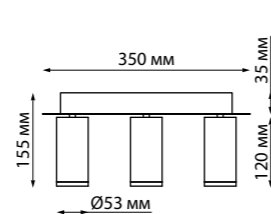

TURBO

357461 IP 20
357467 **Светильник светодиодный накладной**
Алюминий
7 Вт 100-240 В 595 Лм 3000 К
Цвет LED теплый белый
Угол поворота 350°
Угол рассеивания 120°

357462 IP 20
357466 **Светильник светодиодный накладной**
Алюминий
2*7 Вт 100-240 В 1190 Лм 3000 К
Цвет LED теплый белый
Угол поворота 350°
Угол рассеивания 120°

357463 IP 20
Светильник светодиодный накладной
Алюминий
3*7 Вт 100-240 В 1785 Лм 3000 К
Цвет LED теплый белый
Угол поворота 350°
Угол рассеивания 120°

357464 IP 20
Светильник светодиодный накладной
Алюминий
4*7 Вт 100-240 В 2380 Лм 3000 К
Цвет LED теплый белый
Угол поворота 350°
Угол рассеивания 120°

357469
357884

Дополнительная декоративная часть для артикула 357468 и 357883, которую Вы можете установить на эти светильники с верхней панели и сделать их более длинными и оригинальными (Ш*В) Ø 53*113 мм

IP 20
Светильник светодиодный накладной
Длина провода 1 м
Алюминий
7 Вт 100-240 В 595 Лм 3000 К
Цвет LED теплый белый
Угол рассеивания 120°

TURBO

357461

357462

357464

357466

357467

357468, 357883