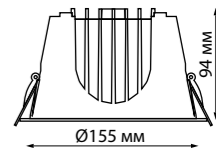

MAIS

KNOF

370745 черный

370746 белый

370747 золото

370745
370745
370745 **NEW**

IP 20
Светильник встраиваемый
Алюминий
GU10 50 Вт 200 В
Врезное отверстие Ø 75 мм
Высота встраиваемой части 36 мм
Угол поворота 340°

370748 черный

370749 белый

370750 золото

370748
370749
370750 **NEW**

IP 20
Светильник встраиваемый
Алюминий
GU10 50 Вт 200 В
Врезное отверстие Ø 75 мм
Высота встраиваемой части 23 мм
Угол поворота 340°

358689, 358693, 358697,
358701 белый/хром

358690, 358694, 358698,
358702 белый/белый

358691, 358695, 358699,
358703 белый/черный

358692, 358696, 358700,
358704 белый/золото

358689 **NEW**
358690
358691
358692

358693 **NEW**
358694
358695
358696

358697 **NEW**
358698
358699
358700

358701 **NEW**
358702
358703
358704

IP 20
Светильник встраиваемый
светодиодный
Алюминий
10 Вт COB 100-265 В
900 Лм 4000 К
Цвет LED белый
Врезное отверстие Ø 75 мм
Высота встраиваемой части 60 мм
Угол поворота 340°
Угол рассеивания 40°

IP 20
Светильник встраиваемый
светодиодный
Алюминий
20 Вт COB 100-265 В
1800 Лм 4000 К
Цвет LED белый
Врезное отверстие Ø 95 мм
Высота встраиваемой части 68 мм
Угол поворота 340°
Угол рассеивания 40°

IP 20
Светильник встраиваемый
светодиодный
Алюминий
30 Вт COB 100-265 В
2700 Лм 4000 К
Цвет LED белый
Врезное отверстие Ø 115 мм
Высота встраиваемой части 80 мм
Угол поворота 340°
Угол рассеивания 40°

IP 20
Светильник встраиваемый
светодиодный
Алюминий
40 Вт COB 100-265 В
3600 Лм 4000 К
Цвет LED белый
Врезное отверстие Ø 145 мм
Высота встраиваемой части 92 мм
Угол поворота 340°
Угол рассеивания 40°

370745, 370746, 370747

370748, 370749, 370750

358689, 358690, 358691, 358692

358693, 358694, 358695, 358696

358697, 358698, 358699, 358700

358701, 358702, 358703, 358704