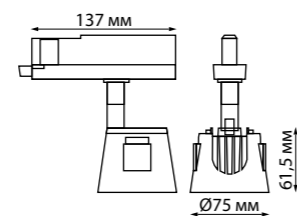

KNOF

358705, 358721
белый/хром

358709, 358725
черный/хром

358706, 358722
белый

358710, 358726
черный/белый

358707, 358723
белый/черный

358711, 358727
черный

358708, 358724
белый/золото

358712, 358728
черный/золото

358705-358712

358721-358728

358737, 358741, 358745
черный

NEW

358738, 358742, 358746
белый

NEW

358737 358738 IP 20 **Светильник однофазный трековый светодиодный с переключателем цветовой температуры**
Алюминий
10 Вт 100-265 В 900 Лм 3000, 4000, 6000 К
Цвет LED тёплый белый/ белый/ холодный белый
Угол поворота 340°
Угол рассеивания 60°

358741 358742 IP 20 **Светильник однофазный трековый светодиодный с переключателем цветовой температуры**
Алюминий
20 Вт 100-265 В 1800 Лм 3000, 4000, 6000 К
Цвет LED тёплый белый/ белый/ холодный белый
Угол поворота 340°
Угол рассеивания 60°

358745 358746 IP 20 **Светильник однофазный трековый светодиодный с переключателем цветовой температуры**
Алюминий
30 Вт 100-265 В 2700 Лм 3000, 4000, 6000 К
Цвет LED тёплый белый/ белый/ холодный белый
Угол поворота 340°
Угол рассеивания 60°

358737-358738

358741-358742

358745-358746

Вид сзади
арт. 358737-358748

NEW

358705 358706 358707 358708 358709 358710 358711 358712 IP 20 **Светильник однофазный трековый светодиодный**
Алюминий
10 Вт 100-265 В 900 Лм 4000 К
Цвет LED белый
Угол поворота 340°
Угол рассеивания 40°

NEW

358721 358722 358723 358724 358725 358726 358727 358728 IP 20 **Светильник однофазный трековый светодиодный**
Алюминий
20 Вт 100-265 В 1800 Лм 4000 К
Цвет LED белый
Угол поворота 340°
Угол рассеивания 40°

NAIL