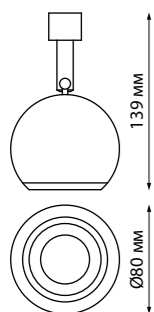

358377, 358378, 358379, 358380