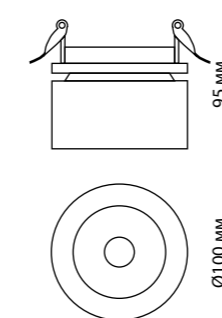

358783, 358784