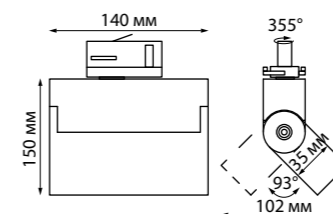

DEP

358595 NEW
358596

IP 20 □
Светильник трехфазный трековый светодиодный
Корпус алюминий/рассеиватель стекло
30 Вт 175-245 В
2700 Лм 4000 К
Цвет LED белый
Угол поворота 355°
Угол рассеивания 38°

NEW

NEW

358326
358667

IP 33 ⊕
Светильник трехфазный трековый светодиодный
Алюминий
25 Вт 110-265 В
3000 Лм 4000 К
Цвет LED белый
Угол поворота 93°/355°
Угол рассеивания 30°

IP 33 ⊕
Светильник трехфазный трековый светодиодный
Алюминий
13 Вт 110-265 В
1560 Лм 4000 К
Цвет LED белый
Угол поворота 93°/355°
Угол рассеивания 30°

HELIX

IP 20 ⊕
Светильник трехфазный трековый светодиодный
Алюминий
45 Вт 220 В 4500 Лм 4000 К
Цвет LED белый
Угол рассеивания 36°

358326, 358667

EOS