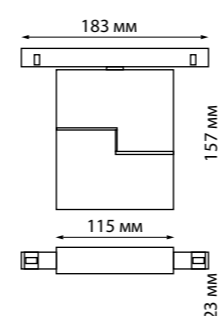

358637 **NEW** IP 20 ☐
**Беспроводной пульт дистанционного
управления (2.4G) для арт. 358613-358636**
Пластик

358625, 358626, 358627, 358628