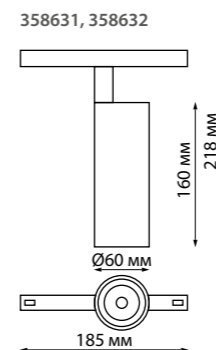

358633 белый 358634 черный 358635 белый 358636 черный

358633 NEW
358634

IP 20
Трековый светильник для
низковольтного шинпровода
диммируемый на пульте управления
со сменой цветовой температуры
Длина провода 1 м
Алюминий
12 Вт 48 В max 900 Лм 3000-6500 К
Цвет LED плавный переход
от теплого до холодного
Угол рассеивания 38°

358635 NEW
358636

IP 20
Трековый светильник для
низковольтного шинпровода
диммируемый на пульте управления
со сменой цветовой температуры
Длина провода 1 м
Алюминий/пластик
20 Вт 48 В max 1500 Лм 3000-6500 К
Цвет LED плавный переход
от теплого до холодного
Угол рассеивания 38°

358637 IP 20
черный Беспроводной пульт дистанционного управления (2.4G)
NEW для арт. 358613-358636
Пластик

FLUM

358629 белый

358630 черный

358631 белый

358632 черный

358629 NEW
358630

IP 20
Трековый светильник для
низковольтного шинпровода
диммируемый с пультом управления
со сменой цветовой температуры
Алюминий
12 Вт 48 В max 1080 Лм 3000-6500 К
Цвет LED плавный переход
от теплого до холодного
Угол поворота по горизонтали 350°
по вертикали 90°
Угол рассеивания 38°

358631 NEW
358632

IP 20
Трековый светильник для
низковольтного шинпровода
диммируемый с пультом управления
со сменой цветовой температуры
Алюминий
20 Вт 48 В max 1800 Лм 3000-6500 К
Цвет LED плавный переход
от теплого до холодного
Угол поворота по горизонтали 350°
по вертикали 90°
Угол рассеивания 38°

FLUM