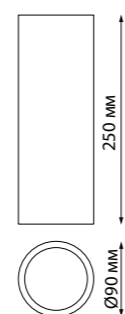

370509, 370510