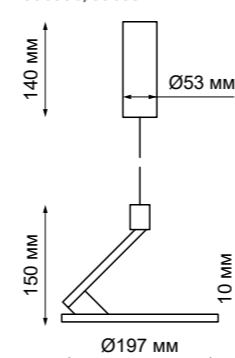

358350, 358351