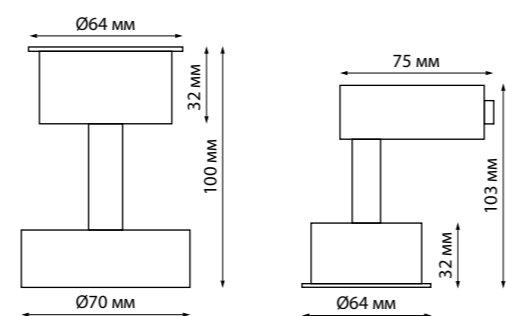

370605 IP 20 □
370606 Корпус накладной
Алюминий
GU10 50 Вт 220 В
Угол поворота 350°

370607 IP 20 ⊕
370608 Корпус однофазный трековый
Алюминий
GU10 50 Вт 220 В
Угол поворота 350°

370609 Плафон к корпусам (арт. 370605-370608)
370610 Алюминий
370611 (Ш*В) Ø 74*66 мм
370612
370613
370614

370605, 370606   370607, 370608