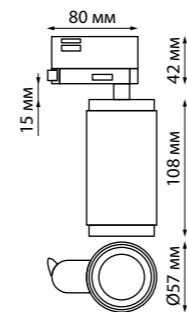

370772 черный 370773 белый 370774 золото

370772 370773 370774 **NEW**

IP 20 **Светильник трехфазный трековый**
Длина провода 1 м
Алюминий
GU10 50 Вт 220 В

370766, 370767, 370768

370766 370767 370768 **NEW**