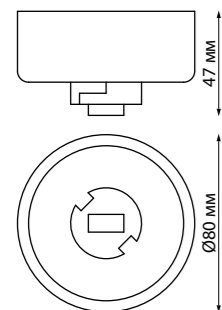

358373 IP 20
358374 Корпус накладной с драйвером для светильников с арт. 358377-358392
Алюминий
220-240 В

358367 IP 20
358368 Корпус накладной с драйвером для светильников с арт. 358377-358392
Алюминий
220-240 В

358369 IP 20
358370 Корпус накладной с драйвером для светильников с арт. 358377-358392
Алюминий
220-240 В

358371 IP 20
358372 Корпус накладной с драйвером для светильников с арт. 358377-358392
Алюминий
220-240 В

358375 IP 20
358376 Корпус встраиваемый с драйвером для светильников с арт. 358377-358392
Алюминий
220-240 В
Высота встраиваемой части 35 мм
Врезное отверстие 65 мм

358367, 358368