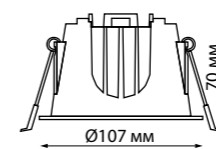

MAIS

KNOF

370745 черный

370746 белый

370747 золото

370745
370745
370745 **NEW**

IP 20
Светильник встраиваемый
Алюминий
GU10 50 Вт 200 В
Врезное отверстие Ø 75 мм
Высота встраиваемой части 36 мм
Угол поворота 340°

370748 черный

370749 белый

370750 золото

370748
370749
370750 **NEW**

IP 20
Светильник встраиваемый
Алюминий
GU10 50 Вт 200 В
Врезное отверстие Ø 75 мм
Высота встраиваемой части 23 мм
Угол поворота 340°

358689, 358693, 358697,
358701 белый/хром

358690, 358694, 358698,
358702 белый/белый

358691, 358695, 358699,
358703 белый/черный

358692, 358696, 358700,
358704 белый/золото

358689 **NEW**
358690
358691
358692

358693 **NEW**
358694
358695
358696

358697 **NEW**
358698
358699
358700

358701 **NEW**
358702
358703
358704

IP 20
Светильник встраиваемый
светодиодный
Алюминий
10 Вт COB 100-265 В
900 Лм 4000 К
Цвет LED белый
Врезное отверстие Ø 75 мм
Высота встраиваемой части 60 мм
Угол поворота 340°
Угол рассеивания 40°

IP 20
Светильник встраиваемый
светодиодный
Алюминий
20 Вт COB 100-265 В
1800 Лм 4000 К
Цвет LED белый
Врезное отверстие Ø 95 мм
Высота встраиваемой части 68 мм
Угол поворота 340°
Угол рассеивания 40°

IP 20
Светильник встраиваемый
светодиодный
Алюминий
30 Вт COB 100-265 В
2700 Лм 4000 К
Цвет LED белый
Врезное отверстие Ø 115 мм
Высота встраиваемой части 80 мм
Угол поворота 340°
Угол рассеивания 40°

IP 20
Светильник встраиваемый
светодиодный
Алюминий
40 Вт COB 100-265 В
3600 Лм 4000 К
Цвет LED белый
Врезное отверстие Ø 145 мм
Высота встраиваемой части 92 мм
Угол поворота 340°
Угол рассеивания 40°

370745, 370746, 370747

370748, 370749, 370750

358689, 358690, 358691, 358692

358693, 358694, 358695, 358696

358697, 358698, 358699, 358700

358701, 358702, 358703, 358704