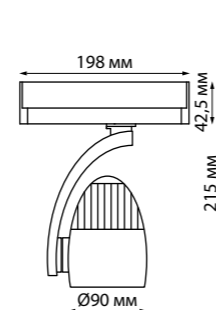

ZEUS

358173 белый/черный

358173

IP 20
Светильник трехфазный трековый светодиодный
Алюминий
20 Вт 100-240 В
1354 Лм 4000 К
Цвет LED белый
Угол поворота 350°
Угол рассеивания 30°

358179 белый/черный

358179

IP 20
Светильник трехфазный трековый светодиодный
Алюминий
25 Вт 100-240 В
1712 Лм 4000 К
Цвет LED белый
Угол поворота 350°
Угол рассеивания 40°

358187 белый
358188 черный

358187
358188

IP 20

Светильник трехфазный трековый светодиодный
Корпус – алюминий/рассеиватель – пластик
18 Вт 100-240 В
1800 Лм 4000 К
Цвет LED белый
Угол поворота 360°
Угол рассеивания 110°

358168 черный
358169 белый

358168
358169

IP 20

Светильник трехфазный трековый светодиодный
Корпус – алюминий/рассеиватель – пластик
20 Вт 100-240 В 1500 Лм 4000 К
Цвет LED белый
Угол рассеивания 120°

358170 черный
358171 белый

358170
358171

IP 20

Светильник трехфазный трековый светодиодный
Корпус – алюминий/рассеиватель – пластик
30 Вт 100-240 В 2500 Лм 4000 К
Цвет LED белый
Угол рассеивания 120°

ITER

CURL

358166 черный

358166
358167

IP 20
Светильник трехфазный трековый светодиодный
Корпус – алюминий/
рассеиватель – стекло
20 Вт 100-240 В
2200 Лм 4000 К
Цвет LED белый
Угол поворота 350°
Угол рассеивания 40°

358167 белый

358173

358179

358166, 358167

358187, 358188

358168, 358169

358170, 358171