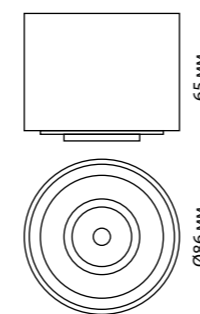

NEW

358811 IP 20
358812 **Светильник накладной светодиодный**
Алюминий
9 Вт COB 220 В 770 Лм 4000 К
Цвет LED белый
Угол поворота 340°
Угол рассеивания 18°
(Д*Ш*В) 86*86*65 мм

358811, 358812