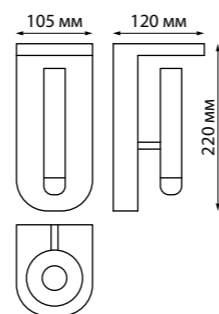

357946

357946