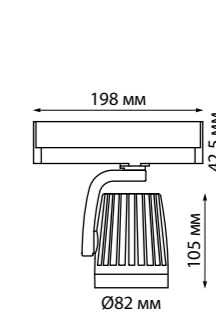

358253
358254

358255
358256

358172

358174

358175

358176

358177

358178

IP 20 **Светильник трехфазный трековый светодиодный**
Алюминий
10 Вт 220 В 700 Лм 4000 К
Цвет LED белый
Угол поворота 350/90°
Угол рассеивания 24°

IP 20 **Светильник трехфазный трековый светодиодный**
Алюминий
20 Вт 220 В 1300 Лм 4000 К
Цвет LED белый
Угол поворота 350/90°
Угол рассеивания 24°

IP 20 **Светильник трехфазный трековый светодиодный**
Алюминий
20 Вт 100-240 В 1536 Лм 4000 К
Цвет LED белый
Угол поворота 350°
Угол рассеивания 40°

IP 20 **Светильник трехфазный трековый светодиодный**
Алюминий
15 Вт 100-240 В 1245 Лм 4000 К
Цвет LED белый
Угол поворота 350°
Угол рассеивания 40°

IP 20 **Светильник трехфазный трековый светодиодный**
Алюминий
30 Вт 100-240 В 2211 Лм 4000 К
Цвет LED белый
Угол поворота 350°
Угол рассеивания 40°

IP 20 **Светильник трехфазный трековый светодиодный**
Алюминий
25 Вт 100-240 В 2211 Лм 4000 К
Цвет LED белый
Угол поворота 350°
Угол рассеивания 40°

IP 20 **Светильник трехфазный трековый светодиодный**
Алюминий
25 Вт 100-240 В 2018 Лм 4000 К
Цвет LED белый
Угол поворота 350°
Угол рассеивания 40°

IP 20 **Светильник трехфазный трековый светодиодный**
Алюминий
20 Вт 100-240 В 1840 Лм 4000 К
Цвет LED белый
Угол поворота 350°
Угол рассеивания 30°

358257
358258

358253, 358254

358255, 358256

358257, 358258

358172

358174

358175

358176

358177

358178