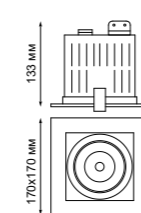

IP 20 Светильник встраиваемый карданный светодиодный
Алюминий
2*24 Вт 100-265 В 4320 Лм 4000 К
Цвет LED белый
Врезное отверстие 265*150 мм
Высота встраиваемой части 130 мм
Угол поворота 0-25°
Угол рассеивания 24°

IP 20 Светильник встраиваемый карданный светодиодный
Алюминий
3*24 Вт 100-265 В 6480 Лм 4000 К
Цвет LED белый
Врезное отверстие 400*150 мм
Высота встраиваемой части 130 мм
Угол поворота 0-25°
Угол рассеивания 24°

IP 20 Светильник встраиваемый карданный светодиодный
Алюминий
24 Вт 100-265 В 2160 Лм 4000 К
Цвет LED белый
Врезное отверстие 150*150 мм
Высота встраиваемой части 130 мм
Угол поворота 0-25°
Угол рассеивания 24°

358441

358442

358440