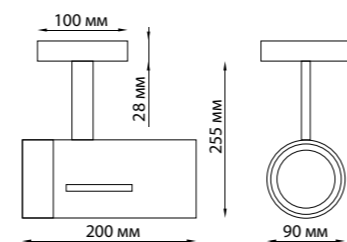

IP 20
Светильник накладной
светодиодный
Алюминий
25 Вт COB 100-265 В
2200 Лм 4000 К
Цвет LED белый
Угол поворота 350°
Угол рассеивания 90°

IP 20
Светильник накладной
светодиодный
Алюминий/пластик
30 Вт COB 175-245 В
2700 Лм 4000 К
Угол поворота 355°
Угол рассеивания 38°

358597, 358598