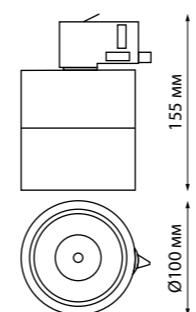

358779, 358780