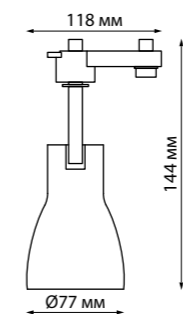

370404, 370405