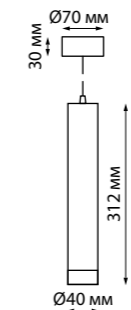

358129, 358130