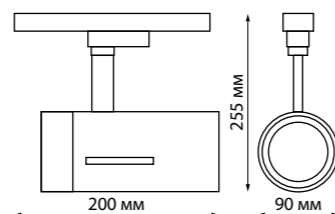

DEP

358595 NEW
358596

IP 20 □
Светильник трехфазный трековый светодиодный
Корпус алюминий/рассеиватель стекло
30 Вт 175-245 В
2700 Лм 4000 К
Цвет LED белый
Угол поворота 355°
Угол рассеивания 38°

NEW

NEW

358326
358667

IP 33 ⊕
Светильник трехфазный трековый светодиодный
Алюминий
25 Вт 110-265 В
3000 Лм 4000 К
Цвет LED белый
Угол поворота 93°/355°
Угол рассеивания 30°

IP 33 ⊕
Светильник трехфазный трековый светодиодный
Алюминий
13 Вт 110-265 В
1560 Лм 4000 К
Цвет LED белый
Угол поворота 93°/355°
Угол рассеивания 30°

HELIX

IP 20 ⊕
Светильник трехфазный трековый светодиодный
Алюминий
45 Вт 220 В 4500 Лм 4000 К
Цвет LED белый
Угол рассеивания 36°

358326, 358667

EOS