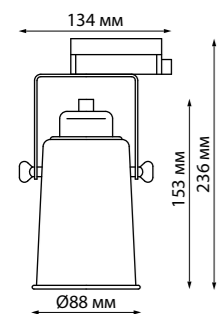

370410, 370411