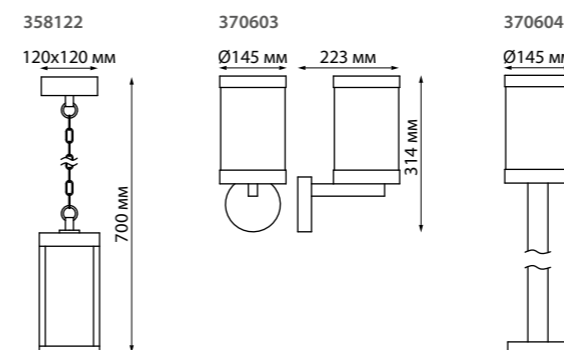

IP 44
Светильник ландшафтный
Корпус – алюминий/
рассеиватель – оргстекло
E27 max 13 Вт 220-240 В
Температурный режим
от -25° до +50° С