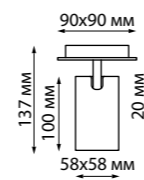

GUSTO

GUSTO

370553
IP 20
Светильник накладной
Алюминий/металл
GU10 50 Вт 230 В
Угол поворота 90°

370652
IP 20
Светильник накладной
Алюминий
GU10 3*50 Вт 220 В
Угол поворота 350°/90°

370554
IP 20
Светильник накладной
Алюминий/металл
GU10 2*50 Вт 220 В
Угол поворота 90°

370555
IP 20
Светильник накладной
Алюминий/металл
GU10 3*50 Вт 220 В
Угол поворота 90°

370652

370553

370554