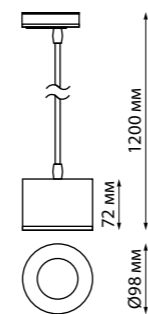

IP 20
Светильник однофазный трековый светодиодный
Длина провода 1,2 м
Алюминий/стекло
12 Вт 220 В 1200 Лм 4000 К
Цвет LED белый
Угол рассеивания 75°

358661
358662
358674 **NEW**

IP 20
Светильник однофазный трековый светодиодный
Длина провода 1,2 м
Алюминий/стекло
12 Вт 220 В 1200 Лм 4000 К
Цвет LED белый
Угол рассеивания 75°

358659, 358660, 358673