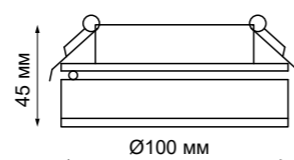

RAZZO

357705 белый

357705

IP 33 ⊕
Светильник светодиодный встраиваемый
Алюминий
10 Вт 220-240 В
1200 Лм 3000 К
Цвет LED теплый белый
Высота встраиваемой части 20 мм
Врезное отверстие Ø 135 мм
Угол поворота 360°+90°
Угол рассеивания 45°
(Ш*В) Ø 160*30 мм

NELIO

GRODA

357982 белый

357983 черный

357982
357983

IP 20 ⊕
Светильник светодиодный встраиваемый
Алюминий
12 Вт 220 В 960 Лм 3000 К
Цвет LED теплый белый
Высота встраиваемой части 25 мм
Врезное отверстие 85 мм
Угол поворота: 355° вращение,
90° наклон
Угол рассеивания 23°
(Ш*В) Ø 100*45 мм

358455 белый

358455

IP 20 □
Светодиодный светильник встраиваемый в Армстронг
Алюминий/пластик РС
48 Вт 100-265 В 4800 Лм 4000 К
Цвет LED белый
Угол рассеивания 180°

357982, 357983

358455

Встраиваемый светодиодный светильник NELIO специально создан для установки на подвесных потолках Армстронг.

Размеры светильника соответствуют одному сегменту потолка. Данный светильник очень прост в установке и замене. Благодаря своей сборной конструкции, светильник может быть установлен даже в месте вывода вентиляции.

Характеристики света (Цветовая температура 4000К) разработаны под потребности офисов, потому что от правильно организованного освещения напрямую зависит работоспособность и самочувствие человека.