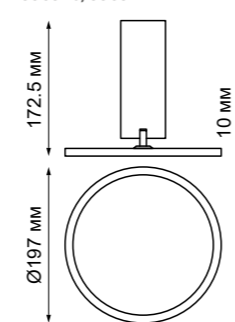

358346, 358347