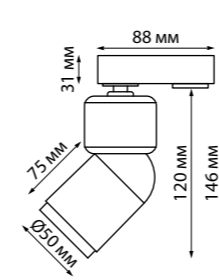

358291, 358292, 358293

Диммирование (от англ. dimming – затемнение) – это процесс управления интенсивностью освещения.

Регулировка яркости широко используется в современных трековых системах. Так посредством диммирования можно создать мягкое камерное освещение в гостиной или спальне, быстро сменить атмосферу в кафе или ресторане.

Диммирование осуществляется по протоколу TRIAC с помощью диммера (светорегулятора). В настоящий момент – это самый популярный способ, за счет невысокой цены и простоты использования.