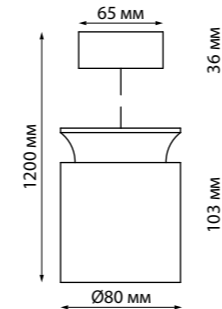

IP 20 

Светильник накладной
Алюминий/акрил
7 Вт вниз/3 Вт вверх
220-240 В 750 Лм 4000 К
Цвет LED белый
Угол рассеивания 24°
(Д*Ш*В) Ø 65*170 мм

BALL

358156

357932

357942

358155

358157