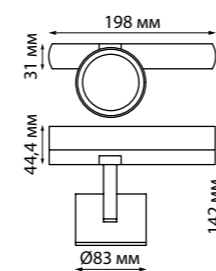

370649

IP 20 
Светильник трехфазный трековый
 Алюминий
 GU10 50 Вт 220 В
 Угол поворота 350°/90°

GUSTO

358332

358333

358330

358331

370648, 370649