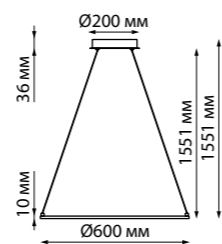

358588

358445
IP 20
Светильник подвесной диммируемый с пультом управления со сменой цветовой температуры. Беспроводной пульт ДУ (2,4 G) входит в комплект
Алюминий/акрил
40 Вт 220 В 4500 Лм 3000-6000 К
Цвет LED плавный переход от теплого до холодного
Угол рассеивания 360°