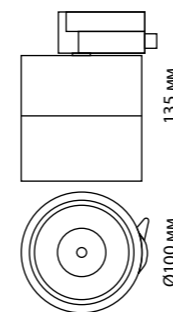

358785 черный
358786 белый

358785 NEW
358786

IP 20 
Светильник однофазный трековый светодиодный
Алюминий
25 Вт 100-265 В
2200 Лм 4000 К
Цвет LED белый
Угол поворота 350°
Угол рассеивания 90°

358777, 358778