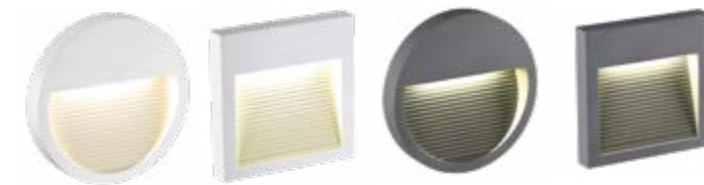

358190, 358192

358191, 358193

357230 черный

357231 черный

357230 IP 54
357231 **Светильник настенный**
 Лампа в комплект не входит
 Корпус – алюминий/ рассеиватель – опал пластик
 макс. 9 Вт 220-240 В GX53
 Диапазон раб. тем-р от -20° до +40° С