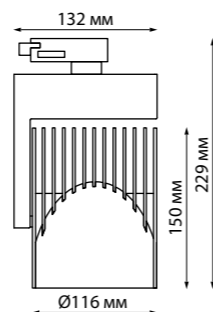

358199

358326, 358667