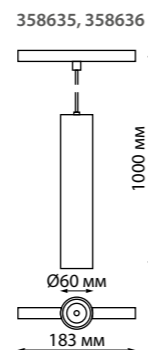

358633 белый 358634 черный 358635 белый 358636 черный

358633 NEW
358634

IP 20
Трековый светильник для
низковольтного шинпровода
диммируемый на пульте управления
со сменой цветовой температуры
Длина провода 1 м
Алюминий
12 Вт 48 В max 900 Лм 3000-6500 К
Цвет LED плавный переход
от теплого до холодного
Угол рассеивания 38°

358635 NEW
358636

IP 20
Трековый светильник для
низковольтного шинпровода
диммируемый на пульте управления
со сменой цветовой температуры
Длина провода 1 м
Алюминий/пластик
20 Вт 48 В max 1500 Лм 3000-6500 К
Цвет LED плавный переход
от теплого до холодного
Угол рассеивания 38°

358637 IP 20
черный Беспроводной пульт дистанционного управления (2.4G)
NEW для арт. 358613-358636
Пластик

FLUM

358629 белый

358630 черный

358631 белый

358632 черный

358629 NEW
358630

IP 20
Трековый светильник для
низковольтного шинпровода
диммируемый с пультом управления
со сменой цветовой температуры
Алюминий
12 Вт 48 В max 1080 Лм 3000-6500 К
Цвет LED плавный переход
от теплого до холодного
Угол поворота по горизонтали 350°
по вертикали 90°
Угол рассеивания 38°

358631 NEW
358632

IP 20
Трековый светильник для
низковольтного шинпровода
диммируемый с пультом управления
со сменой цветовой температуры
Алюминий
20 Вт 48 В max 1800 Лм 3000-6500 К
Цвет LED плавный переход
от теплого до холодного
Угол поворота по горизонтали 350°
по вертикали 90°
Угол рассеивания 38°

FLUM