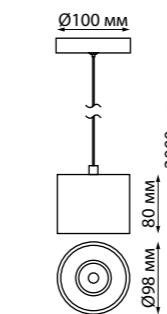

358793, 358794