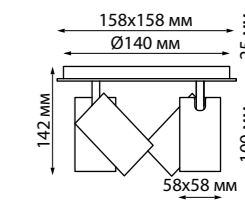

GUSTO

GUSTO

370553
IP 20
Светильник накладной
Алюминий/металл
GU10 50 Вт 230 В
Угол поворота 90°

370652
IP 20
Светильник накладной
Алюминий
GU10 3*50 Вт 220 В
Угол поворота 350°/90°

370554
IP 20
Светильник накладной
Алюминий/металл
GU10 2*50 Вт 220 В
Угол поворота 90°

370555
IP 20
Светильник накладной
Алюминий/металл
GU10 3*50 Вт 220 В
Угол поворота 90°

370652

370553

370554