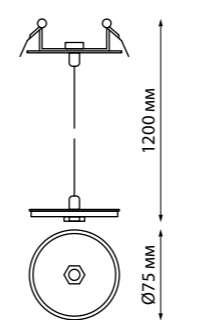

370692, 370693