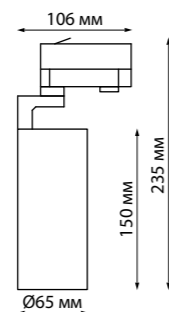

358253
358254

358255
358256

358172

358174

358175

358176

358177

358178

IP 20 **Светильник трехфазный трековый светодиодный**
Алюминий
10 Вт 220 В 700 Лм 4000 К
Цвет LED белый
Угол поворота 350/90°
Угол рассеивания 24°

IP 20 **Светильник трехфазный трековый светодиодный**
Алюминий
20 Вт 220 В 1300 Лм 4000 К
Цвет LED белый
Угол поворота 350/90°
Угол рассеивания 24°

IP 20 **Светильник трехфазный трековый светодиодный**
Алюминий
20 Вт 100-240 В 1536 Лм 4000 К
Цвет LED белый
Угол поворота 350°
Угол рассеивания 40°

IP 20 **Светильник трехфазный трековый светодиодный**
Алюминий
15 Вт 100-240 В 1245 Лм 4000 К
Цвет LED белый
Угол поворота 350°
Угол рассеивания 40°

IP 20 **Светильник трехфазный трековый светодиодный**
Алюминий
30 Вт 100-240 В 2211 Лм 4000 К
Цвет LED белый
Угол поворота 350°
Угол рассеивания 40°

IP 20 **Светильник трехфазный трековый светодиодный**
Алюминий
25 Вт 100-240 В 2211 Лм 4000 К
Цвет LED белый
Угол поворота 350°
Угол рассеивания 40°

IP 20 **Светильник трехфазный трековый светодиодный**
Алюминий
25 Вт 100-240 В 2018 Лм 4000 К
Цвет LED белый
Угол поворота 350°
Угол рассеивания 40°

IP 20 **Светильник трехфазный трековый светодиодный**
Алюминий
20 Вт 100-240 В 1840 Лм 4000 К
Цвет LED белый
Угол поворота 350°
Угол рассеивания 30°

358257
358258

358253, 358254

358255, 358256

358257, 358258

358172

358174

358175

358176

358177

358178