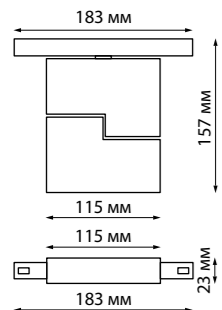

FLUM

358465, 358466, 358467, 358468