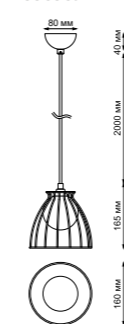

358589

IP 20
Светильник накладной
Длина провода 2 м
Корпус металл/
рассеиватель стекло
G9 max 12 Вт LED 220-240 В
Угол рассеивания 340°

358589