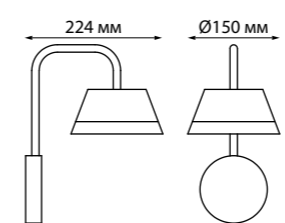

358458

ZEBRA

GONNA

358447 темно-серый

358447

IP 54
Светильник ландшафтный настенный
Алюминий/пластик PC
10 Вт 48 LED SMD
100-240 В 500 Лм 4000 К
Цвет LED белый
Угол рассеивания 140°

358448 темно-серый

358448