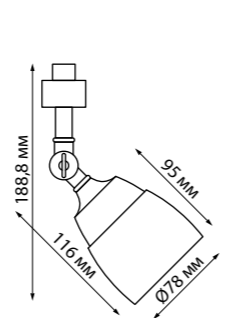

VETERUM

VETERUM

ZELLE

IP 20 Светильник однофазный трековый
Металл
GU10 50 Вт 230 В
Угол поворота 180°

IP 20 Светильник однофазный трековый
Металл/стекло
GU10 50 Вт 230 В
Угол поворота 180°

IP 20 Светильник однофазный трековый
Металл/стекло
GU10 50 Вт 230 В
Угол поворота 90°

370551

IP 20 Светильник однофазный трековый
Металл
GU10 50 Вт 230 В
Угол поворота 90°

IP 20 Светильник однофазный трековый
Металл
GU10 50 Вт 220 В
Угол поворота 90°

370562

IP 20 Светильник однофазный трековый
Длина провода 1 м – не регулируемый
Металл
E27 60 Вт 230 В

IP 20 Светильник однофазный трековый
Длина провода 1 м
Металл
E27 50 Вт 220 В

370550