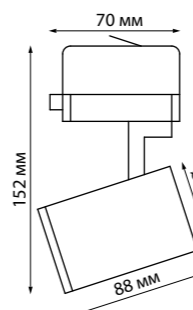

370649

IP 20 
Светильник трехфазный трековый
 Алюминий
 GU10 50 Вт 220 В
 Угол поворота 350°/90°

GUSTO

358332

358333

358330

358331

370648, 370649