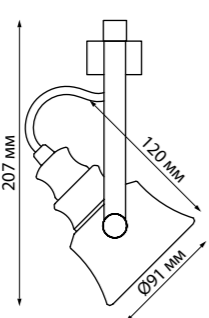

VETERUM

VETERUM

ZELLE

IP 20 Светильник однофазный трековый
Металл
GU10 50 Вт 230 В
Угол поворота 180°

IP 20 Светильник однофазный трековый
Металл/стекло
GU10 50 Вт 230 В
Угол поворота 180°

IP 20 Светильник однофазный трековый
Металл/стекло
GU10 50 Вт 230 В
Угол поворота 90°

370551

IP 20 Светильник однофазный трековый
Металл
GU10 50 Вт 230 В
Угол поворота 90°

IP 20 Светильник однофазный трековый
Металл
GU10 50 Вт 220 В
Угол поворота 90°

370562

IP 20 Светильник однофазный трековый
Длина провода 1 м – не регулируемый
Металл
E27 60 Вт 230 В

IP 20 Светильник однофазный трековый
Длина провода 1 м
Металл
E27 50 Вт 220 В

370548