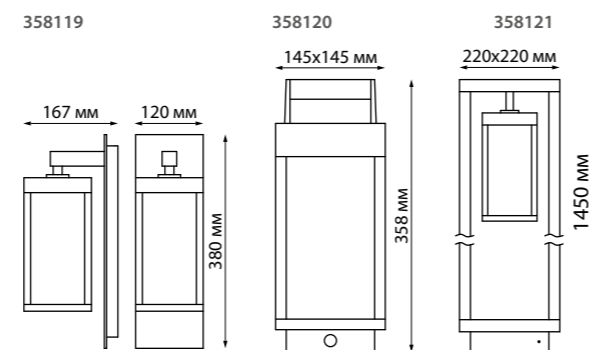

IP 44
Светильник ландшафтный
Корпус – алюминий/
рассеиватель – оргстекло
E27 max 13 Вт 220-240 В
Температурный режим
от -25° до +50° С