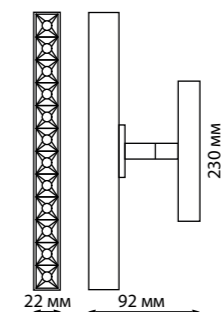

358609, 358610