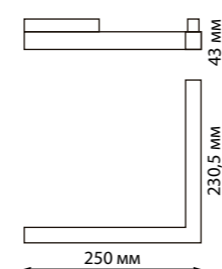

358605, 358606