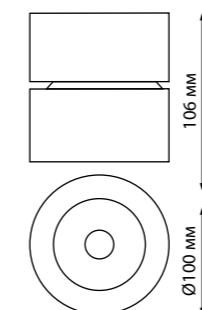

358781, 358782