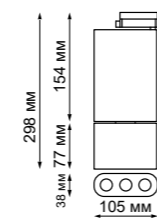

EOS

IP 33 Светильник однофазный трековый светодиодный
Алюминий
25 Вт 110-265 В
3000 Лм 4000 К
Цвет LED белый
Угол поворота 93°/355°
Угол рассеивания 30°

IP 33 Светильник однофазный трековый светодиодный
Алюминий
13 Вт 110-265 В
1560 Лм 4000 К
Цвет LED белый
Угол поворота 93°/355°
Угол рассеивания 30°

357953 IP 20 357954 Светильник однофазный трековый светодиодный
Алюминий
12 Вт 220-240 В 706 Лм 3000 К
Цвет LED теплый белый
Угол рассеивания 18°

BELA

357988 IP 20 357989 Светильник однофазный трековый светодиодный
Корпус – алюминий/
рассеиватель – пластик
20 Вт 100-240 В 1500 Лм 4000 К
Цвет LED белый
Угол поворота по горизонтали 350°,
по вертикали 90°
Угол рассеивания 120°

358185 IP 20 358186 Светильник однофазный трековый светодиодный
Корпус – алюминий/
рассеиватель – пластик PC
18 Вт 100-240 В 1800 Лм 4000 К
Цвет LED белый
Угол поворота 360°
Угол рассеивания 110°

358047 IP 20 358048 Светильник однофазный трековый светодиодный
Корпус – алюминий/
рассеиватель – акрил
30 Вт 220 В 2100 Лм 4000 К
Цвет LED белый
Угол рассеивания 100°

358049 IP 20 358050 Светильник однофазный трековый светодиодный
Корпус – алюминий/
рассеиватель – акрил
40 Вт 220 В 2800 Лм 4000 К
Цвет LED белый
Угол рассеивания 100°

VOLO

ITER

357954