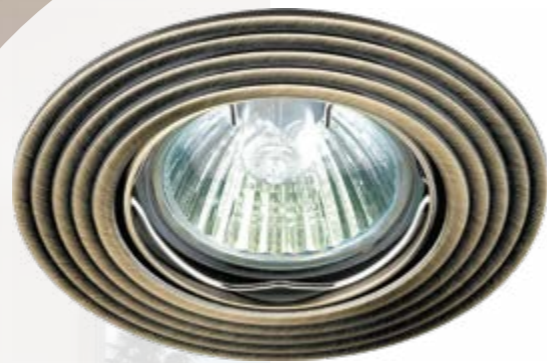

369162 бронза