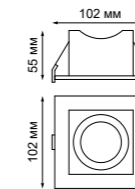

GESSO

IP 20 Светильник встраиваемый карданный светодиодный
Алюминий
2*24 Вт 100-265 В 4320 Лм 4000 К
Цвет LED белый
Врезное отверстие 265*150 мм
Высота встраиваемой части 130 мм
Угол поворота 0-25°
Угол рассеивания 24°

IP 20 Светильник встраиваемый карданный светодиодный
Алюминий
3*24 Вт 100-265 В 6480 Лм 4000 К
Цвет LED белый
Врезное отверстие 400*150 мм
Высота встраиваемой части 130 мм
Угол поворота 0-25°
Угол рассеивания 24°

IP 20 Светильник встраиваемый карданный светодиодный
Алюминий
24 Вт 100-265 В 2160 Лм 4000 К
Цвет LED белый
Врезное отверстие 150*150 мм
Высота встраиваемой части 130 мм
Угол поворота 0-25°
Угол рассеивания 24°

358441

358442

358440

GESSO

IP 20 Светильник встраиваемый карданный
Алюминий
GU10 50 Вт 220 В
Врезное отверстие 85*85 мм
Высота встраиваемой части 55 мм
Угол поворота 8°

370713

IP 20 Светильник встраиваемый карданный
Алюминий
GU10 50 Вт 220 В
Врезное отверстие 160*85 мм
Высота встраиваемой части 55 мм
Угол поворота 8°

370714

IP 20 Светильник встраиваемый карданный
Алюминий
GU10 50 Вт 220 В
Врезное отверстие 235*85 мм
Высота встраиваемой части 55 мм
Угол поворота 8°

358430

IP 20 Модуль в комплекте с драйвером
Алюминий
10 Вт 220-240 В 960 Лм 4000 К
Цвет LED белый
Угол рассеивания 36°
(Ш*В) Ø 50*55 мм

358431

IP 20 Модуль в комплекте с диммируемым драйвером
Алюминий
10 Вт 220-240 В 960 Лм 4000 К
Цвет LED белый
Угол рассеивания 36°
(Ш*В) Ø 50*55 мм