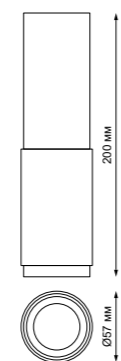

370757, 370758, 370759