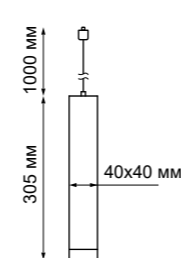

357895, 357896