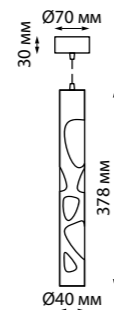

358131, 358132