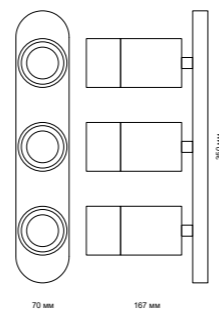

370739, 370740