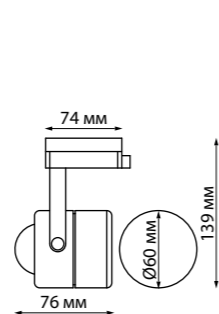

370427, 370428