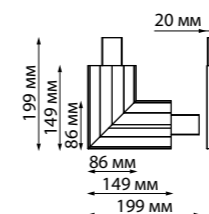

ITER

135077 IP 20
135078 Светильник без драйвера для арт. 358160, 358161
Алюминий
3 Вт 220-240 В 240 Лм 4000 К
Цвет LED белый
Угол рассеивания 100°
(Д*Ш*В*) 138x138*18,5*80 мм

135117 IP 20
135118 Светильник без драйвера для арт. 358160, 358161
NEW Алюминий
6 Вт 36 LED SMD2835
220-240 В 555 Лм 4000 К
Цвет LED белый
Угол рассеивания 108°
(Д*Ш*В*) 258*138*80 мм

IP 20
Светильник подвесной светодиодный
В комплекте: сетевой кабель (длина 1,5 м) с декоративной чашей, подвесной комплект (длина тросов 1,5 м), соединитель прямой, пластина для укрепления соединений
Алюминий
30 Вт вниз + 10 Вт вверх 220-240 В
2336 Лм вниз + 904 Лм вверх 4000 К
Цвет LED белый
Угол рассеивания 100°
(Д*Ш*В*) 1198*18,5*80 мм

135119 IP 20
135120 Светильник без драйвера для арт. 358160
NEW Алюминий
8 Вт 48 LED SMD2835
220-240 В 716 Лм 4000 К
Цвет LED белый
Угол рассеивания 108°
(Д*Ш*В*) 258*258*80 мм

В комплекте с арт. 358160-358161

IP 20
Светильник подвесной светодиодный
В комплекте: сетевой кабель (длина 1,5 м), подвесной комплект (длина тросов 1,5 м), соединитель прямой, пластина для укрепления соединений
Алюминий/пластик
40 Вт вниз + 20 Вт вверх 100-277 В
3950 Лм вниз + 1800 Лм вверх 4000 К
Цвет LED белый
Угол рассеивания 98°

IP 20
Соединитель угловой токопроводящий
Алюминий/пластик PC
6 Вт только вниз
100-277 В 570 Лм 4000 К
Цвет LED белый
Угол рассеивания 98°

В комплекте с арт. 358446

358446

Светильник арт. 358446 в сборе с арт. 135110

ITER