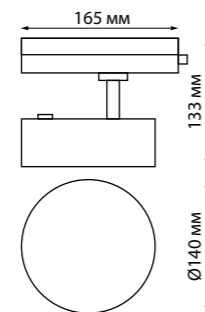

NEW

358767 IP 20 
358768 Светильник однофазный трековый светодиодный
358769 Длина ровода 1,2 м
Алюминий/пластик
30 Вт 100-265 В 2600 Лм 4000 К
Цвет LED белый
Угол рассеивания 120°

358755, 358756, 358757