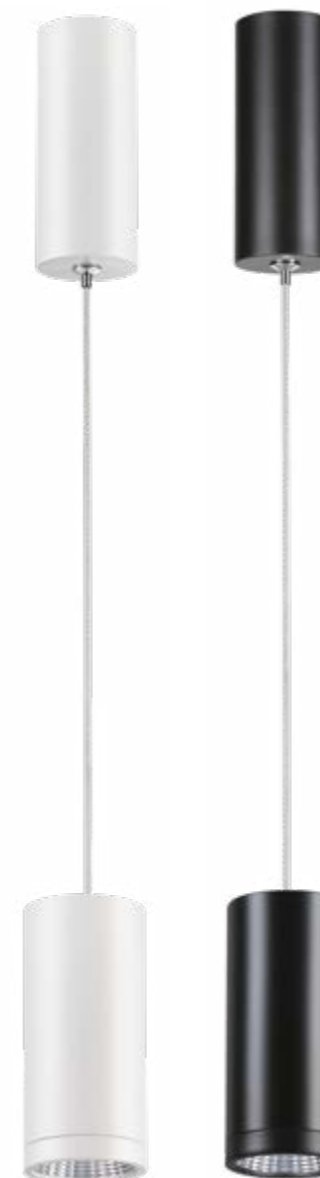

357468 матовый белый
357883 матовый черный

357468
357883

IP 20
Светильник светодиодный накладной
Длина провода 1 м
Алюминий
7 Вт 100-240 В 595 Лм 3000 К
Цвет LED теплый белый
Угол рассеивания 120°