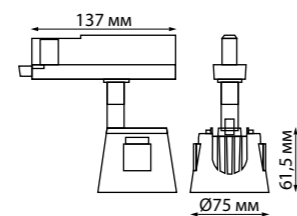

NEW

358713 IP 20
358714 Светильник
358715 трехфазный
358716 трековый
358717 светодиодный
358718 Алюминий
358719 10 Вт 100-265 В
358720 900 Лм 4000 К
Цвет LED белый
Угол поворота 340°
Угол рассеивания 40°

NEW

358729 IP 20
358730 Светильник
358731 трехфазный
358732 трековый
358733 светодиодный
358734 Алюминий
358735 20 Вт 100-265 В
358736 1800 Лм 4000 К
Цвет LED белый
Угол поворота 340°
Угол рассеивания 40°