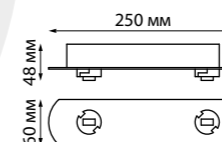

COMPO

358371 черный
358372 белый

358367 черный
358368 белый

358369 черный
358370 белый

358375 черный
358376 белый

358373 черный
358374 белый

358373 IP 20
358374 Корпус накладной с драйвером для светильников с арт. 358377-358392
Алюминий
220-240 В

358367 IP 20
358368 Корпус накладной с драйвером для светильников с арт. 358377-358392
Алюминий
220-240 В

358369 IP 20
358370 Корпус накладной с драйвером для светильников с арт. 358377-358392
Алюминий
220-240 В

358371 IP 20
358372 Корпус накладной с драйвером для светильников с арт. 358377-358392
Алюминий
220-240 В

358375 IP 20
358376 Корпус встраиваемый с драйвером для светильников с арт. 358377-358392
Алюминий
220-240 В
Высота встраиваемой части 35 мм
Врезное отверстие 65 мм

358367, 358368

358375, 358376

Светильники в сборе (арт. 358367-358392)

358369, 358370

358371, 358372

358373, 358374