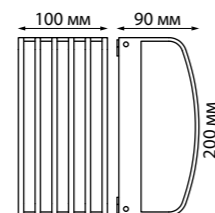

IP 54
Светильник ландшафтный настенный
Алюминий
10 Вт 30 LED SMD 2835
220 В 500 Лм 4000 К
Цвет LED белый
Угол рассеивания 132°