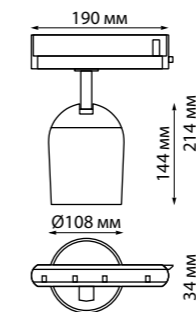

ELINA

IP 20
Светильник однофазный трековый
Алюминий/акрил
GU10 max 9 Вт LED 235 В
Угол поворота 350°

NEW

IP 20
Светильник однофазный
трековый светодиодный
Алюминий/стекло
30 Вт 175-245 В
2700 Лм 4000 К
Цвет LED белый
Угол поворота 350°
Угол рассеивания 38°

358516

IP 20
Светильник однофазный
трековый светодиодный
Алюминий
25 Вт 220 В
2700 Лм 4000 К
Цвет LED белый
Угол поворота 350°
Угол рассеивания 40°

NEW

358593, 358594

358516

DEP

KAMP