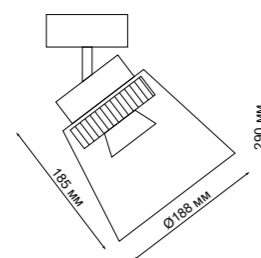

358644 NEW
IP 20
Светильник накладной светодиодный
Корпус алюминий/плафон стекло/
рефлектор японский акрил
24 Вт 1LED COB 175-245 В
1800 Лм 4000 К
Цвет LED белый
Угол поворота 355°
Угол рассеивания 38°

358648 NEW
IP 20
Светильник накладной светодиодный
Корпус алюминий/плафон стекло/
рефлектор японский акрил
20 Вт 1LED COB 175-245 В
1600 Лм 4000 К
Цвет LED белый
Угол поворота 355°
Угол рассеивания 38°

358644