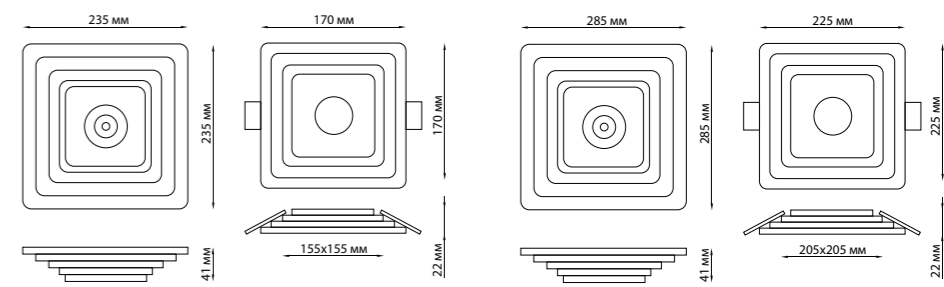

358601 IP 20 ☐
NEW Светильник накладной/
встраиваемый светодиодный
Алюминий/пластик
22 Вт COB 15 Вт+SMD 7 Вт
85-265 В max 1700 Лм 4000 К
Врезное отверстие Ø 155 мм
Высота встраиваемой части 22 мм
Угол рассеивания 45°

358602 IP 20 ☐
NEW Светильник накладной/
встраиваемый светодиодный
Алюминий/пластик
25 Вт COB 18 Вт+SMD 7 Вт
85-265 В max 1970 Лм 4000 К
Врезное отверстие Ø 205 мм
Высота встраиваемой части 22 мм
Угол рассеивания 45°

358603 IP 20 ☐
NEW Светильник накладной/
встраиваемый светодиодный
Алюминий/пластик
22 Вт COB 15 Вт+SMD 7 Вт
85-265 В max 1700 Лм 4000 К
Врезное отверстие Ø 155 мм
Высота встраиваемой части 22 мм
Угол рассеивания 45°

358604 IP 20 ☐
NEW Светильник накладной/
встраиваемый светодиодный
Алюминий/пластик
25 Вт COB 18 Вт+SMD 7 Вт
85-265 В max 1970 Лм 4000 К
Врезное отверстие Ø 205 мм
Высота встраиваемой части 22 мм
Угол рассеивания 45°

358603 накладной 358603 встраиваемый 358604 накладной 358604 встраиваемый