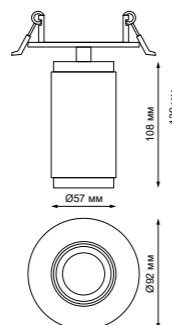

358689 **NEW**
358690
358691
358692

358693 **NEW**
358694
358695
358696

358697 **NEW**
358698
358699
358700

358701 **NEW**
358702
358703
358704

IP 20
Светильник встраиваемый
светодиодный
Алюминий
10 Вт COB 100-265 В
900 Лм 4000 К
Цвет LED белый
Врезное отверстие Ø 75 мм
Высота встраиваемой части 60 мм
Угол поворота 340°
Угол рассеивания 40°

IP 20
Светильник встраиваемый
светодиодный
Алюминий
20 Вт COB 100-265 В
1800 Лм 4000 К
Цвет LED белый
Врезное отверстие Ø 95 мм
Высота встраиваемой части 68 мм
Угол поворота 340°
Угол рассеивания 40°

IP 20
Светильник встраиваемый
светодиодный
Алюминий
30 Вт COB 100-265 В
2700 Лм 4000 К
Цвет LED белый
Врезное отверстие Ø 115 мм
Высота встраиваемой части 80 мм
Угол поворота 340°
Угол рассеивания 40°

IP 20
Светильник встраиваемый
светодиодный
Алюминий
40 Вт COB 100-265 В
3600 Лм 4000 К
Цвет LED белый
Врезное отверстие Ø 145 мм
Высота встраиваемой части 92 мм
Угол поворота 340°
Угол рассеивания 40°

370745, 370746, 370747

370748, 370749, 370750

358689, 358690, 358691, 358692

358693, 358694, 358695, 358696

358697, 358698, 358699, 358700

358701, 358702, 358703, 358704