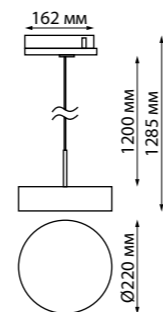

358770, 358771, 358772