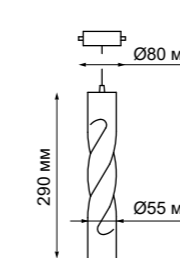

357899, 357900, 357901