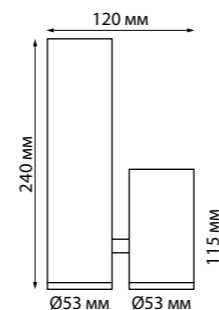

TURBO

357461 IP 20
357467 **Светильник светодиодный накладной**
Алюминий
7 Вт 100-240 В 595 Лм 3000 К
Цвет LED теплый белый
Угол поворота 350°
Угол рассеивания 120°

357462 IP 20
357466 **Светильник светодиодный накладной**
Алюминий
2*7 Вт 100-240 В 1190 Лм 3000 К
Цвет LED теплый белый
Угол поворота 350°
Угол рассеивания 120°

357463 IP 20
Светильник светодиодный накладной
Алюминий
3*7 Вт 100-240 В 1785 Лм 3000 К
Цвет LED теплый белый
Угол поворота 350°
Угол рассеивания 120°

357464 IP 20
Светильник светодиодный накладной
Алюминий
4*7 Вт 100-240 В 2380 Лм 3000 К
Цвет LED теплый белый
Угол поворота 350°
Угол рассеивания 120°

357469
357884

Дополнительная декоративная часть для артикула 357468 и 357883, которую Вы можете установить на эти светильники с верхней панели и сделать их более длинными и оригинальными (Ш*В) Ø 53*113 мм

IP 20
Светильник светодиодный накладной
Длина провода 1 м
Алюминий
7 Вт 100-240 В 595 Лм 3000 К
Цвет LED теплый белый
Угол рассеивания 120°

TURBO

357461

357462

357464

357466