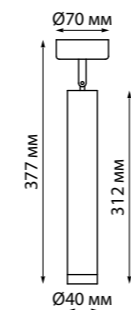

357887, 357888