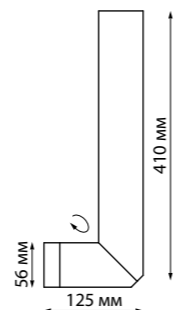

370593, 370598