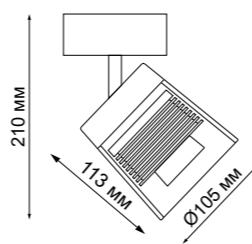

ARTIK

358644 NEW
IP 20
Светильник накладной светодиодный
Корпус алюминий/плафон стекло/
рефлектор японский акрил
24 Вт 1LED COB 175-245 В
1800 Лм 4000 К
Цвет LED белый
Угол поворота 355°
Угол рассеивания 38°

358648 NEW
IP 20
Светильник накладной светодиодный
Корпус алюминий/плафон стекло/
рефлектор японский акрил
20 Вт 1LED COB 175-245 В
1600 Лм 4000 К
Цвет LED белый
Угол поворота 355°
Угол рассеивания 38°

358648

358643 NEW
IP 20
Светильник накладной светодиодный
Длина провода 2 м
Корпус алюминий/плафон стекло/
рефлектор японский акрил
24 Вт 1LED COB 175-245 В
1800 Лм 4000 К
Цвет LED белый
Угол рассеивания 38°

358647 NEW
IP 20
Светильник накладной светодиодный
Длина провода 2 м
Корпус алюминий/плафон стекло/
рефлектор японский акрил
20 Вт 1LED COB 175-245 В
1600 Лм 4000 К
Цвет LED белый
Угол рассеивания 38°

ARTIK