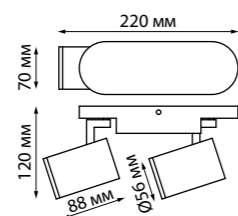

GUSTO

GUSTO

370553
IP 20
Светильник накладной
Алюминий/металл
GU10 50 Вт 230 В
Угол поворота 90°

370652
IP 20
Светильник накладной
Алюминий
GU10 3*50 Вт 220 В
Угол поворота 350°/90°

370554
IP 20
Светильник накладной
Алюминий/металл
GU10 2*50 Вт 220 В
Угол поворота 90°

370555
IP 20
Светильник накладной
Алюминий/металл
GU10 3*50 Вт 220 В
Угол поворота 90°

370652

370553

370554