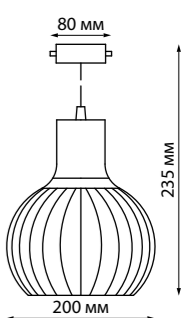

VETERUM

VETERUM

ZELLE

IP 20 Светильник однофазный трековый
Металл
GU10 50 Вт 230 В
Угол поворота 180°

IP 20 Светильник однофазный трековый
Металл/стекло
GU10 50 Вт 230 В
Угол поворота 180°

IP 20 Светильник однофазный трековый
Металл/стекло
GU10 50 Вт 230 В
Угол поворота 90°

370551

IP 20 Светильник однофазный трековый
Металл
GU10 50 Вт 230 В
Угол поворота 90°

IP 20 Светильник однофазный трековый
Металл
GU10 50 Вт 220 В
Угол поворота 90°

370562

IP 20 Светильник однофазный трековый
Длина провода 1 м – не регулируемый
Металл
E27 60 Вт 230 В

IP 20 Светильник однофазный трековый
Длина провода 1 м
Металл
E27 50 Вт 220 В

370425