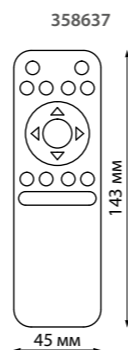

358633 белый 358634 черный 358635 белый 358636 черный

358633 NEW
358634

IP 20
Трековый светильник для
низковольтного шинпровода
диммируемый на пульте управления
со сменой цветовой температуры
Длина провода 1 м
Алюминий
12 Вт 48 В max 900 Лм 3000-6500 К
Цвет LED плавный переход
от теплого до холодного
Угол рассеивания 38°

358635 NEW
358636

IP 20
Трековый светильник для
низковольтного шинпровода
диммируемый на пульте управления
со сменой цветовой температуры
Длина провода 1 м
Алюминий/пластик
20 Вт 48 В max 1500 Лм 3000-6500 К
Цвет LED плавный переход
от теплого до холодного
Угол рассеивания 38°

358637 IP 20
черный Беспроводной пульт дистанционного управления (2.4G)
NEW для арт. 358613-358636
Пластик

FLUM

358629 белый

358630 черный

358631 белый

358632 черный

358629 NEW
358630

IP 20
Трековый светильник для
низковольтного шинпровода
диммируемый с пультом управления
со сменой цветовой температуры
Алюминий
12 Вт 48 В max 1080 Лм 3000-6500 К
Цвет LED плавный переход
от теплого до холодного
Угол поворота по горизонтали 350°
по вертикали 90°
Угол рассеивания 38°

358631 NEW
358632

IP 20
Трековый светильник для
низковольтного шинпровода
диммируемый с пультом управления
со сменой цветовой температуры
Алюминий
20 Вт 48 В max 1800 Лм 3000-6500 К
Цвет LED плавный переход
от теплого до холодного
Угол поворота по горизонтали 350°
по вертикали 90°
Угол рассеивания 38°

FLUM