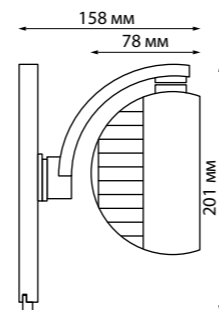

358166, 358167