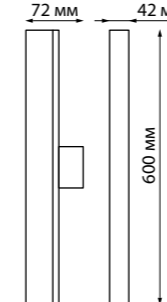

358185, 358186