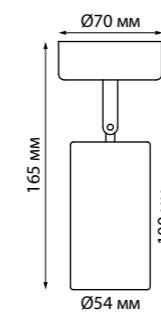

370417, 370394