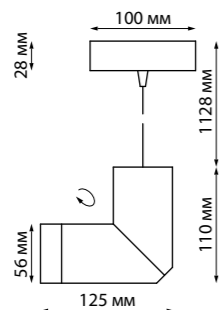

370591, 370596