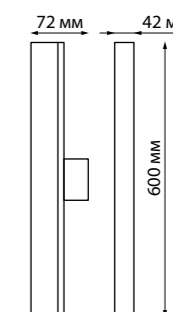

358187, 358188