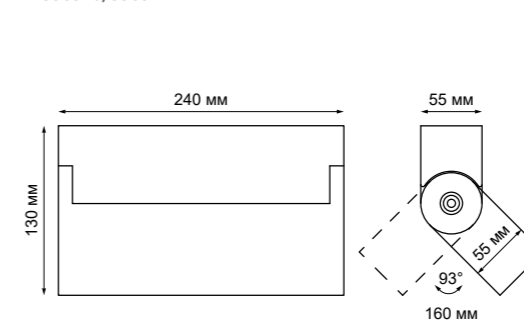

358320, 358322