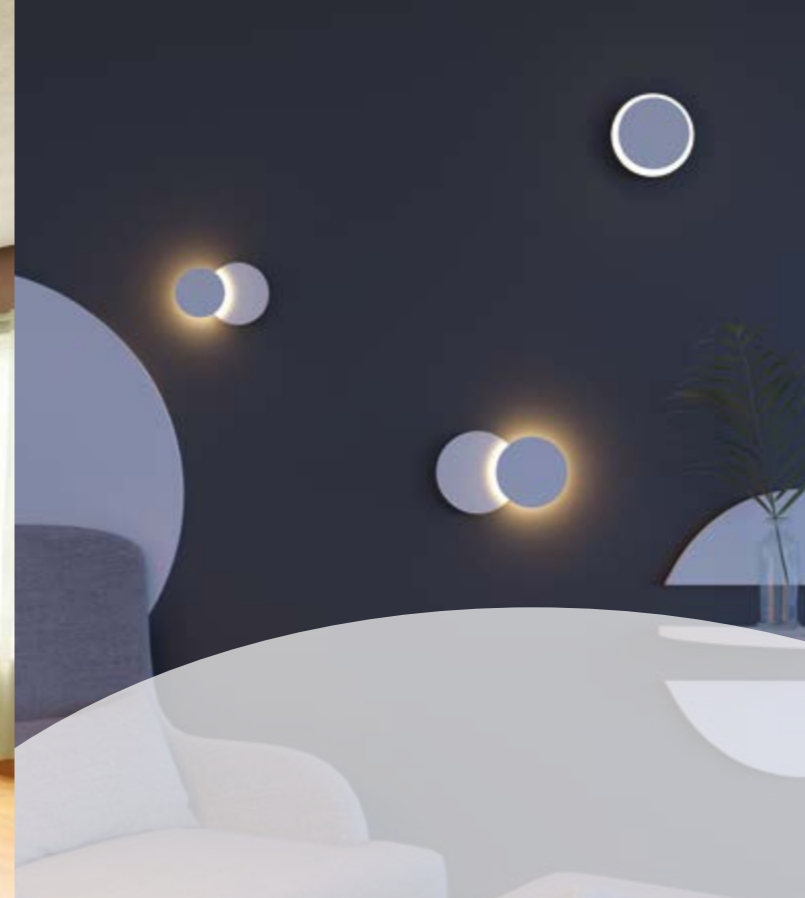

357856, 357857 белый