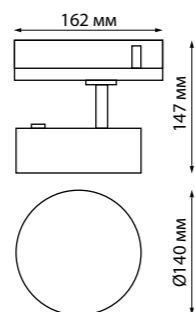

NEW

358770 IP 20
358771 Светильник трехфазный трековый светодиодный
358772 Длина ровода 1,2 м
Алюминий/пластик
30 Вт 100-265 В 2600 Лм 4000 К
Цвет LED белый
Угол рассеивания 120°

358758, 358759, 358760