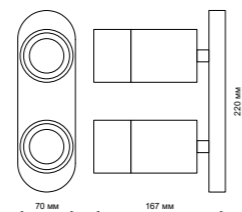

FLAX

NEW

IP 20
Светильник накладной
Алюминий/акрил
GU10 max 9 Вт LED 235 В
Угол поворота 355°/90°

MAIS

NEW

370751 IP 20
370752 Светильник накладной
370753 Алюминий
GU10 50 Вт 220 В
Угол поворота 340°

NEW

370754 IP 20
370755 Светильник накладной
370756 Алюминий
GU10 50 Вт 220 В