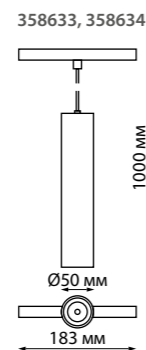

358633 белый 358634 черный 358635 белый 358636 черный

358633 NEW
358634

IP 20
Трековый светильник для
низковольтного шинпровода
диммируемый на пульте управления
со сменой цветовой температуры
Длина провода 1 м
Алюминий
12 Вт 48 В max 900 Лм 3000-6500 К
Цвет LED плавный переход
от теплого до холодного
Угол рассеивания 38°

358635 NEW
358636

IP 20
Трековый светильник для
низковольтного шинпровода
диммируемый на пульте управления
со сменой цветовой температуры
Длина провода 1 м
Алюминий/пластик
20 Вт 48 В max 1500 Лм 3000-6500 К
Цвет LED плавный переход
от теплого до холодного
Угол рассеивания 38°

358637 IP 20
черный Беспроводной пульт дистанционного управления (2.4G)
NEW для арт. 358613-358636
Пластик

FLUM

358629 белый

358630 черный

358631 белый

358632 черный

358629 NEW
358630

IP 20
Трековый светильник для
низковольтного шинпровода
диммируемый с пультом управления
со сменой цветовой температуры
Алюминий
12 Вт 48 В max 1080 Лм 3000-6500 К
Цвет LED плавный переход
от теплого до холодного
Угол поворота по горизонтали 350°
по вертикали 90°
Угол рассеивания 38°

358631 NEW
358632

IP 20
Трековый светильник для
низковольтного шинпровода
диммируемый с пультом управления
со сменой цветовой температуры
Алюминий
20 Вт 48 В max 1800 Лм 3000-6500 К
Цвет LED плавный переход
от теплого до холодного
Угол поворота по горизонтали 350°
по вертикали 90°
Угол рассеивания 38°

FLUM