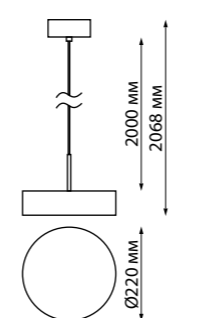

358761, 358762, 358763