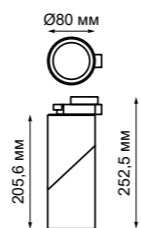

357541

Диммирование (от англ. dimming – затемнение) – это процесс управления интенсивностью освещения.

Регулировка яркости широко используется в современных трековых системах. Так посредством диммирования можно создать мягкое камерное освещение в гостиной или спальне, быстро сменить атмосферу в кафе или ресторане.

Диммирование осуществляется по протоколу TRIAC с помощью диммера (светорегулятора). В настоящий момент – это самый популярный способ, за счет невысокой цены и простоты использования.