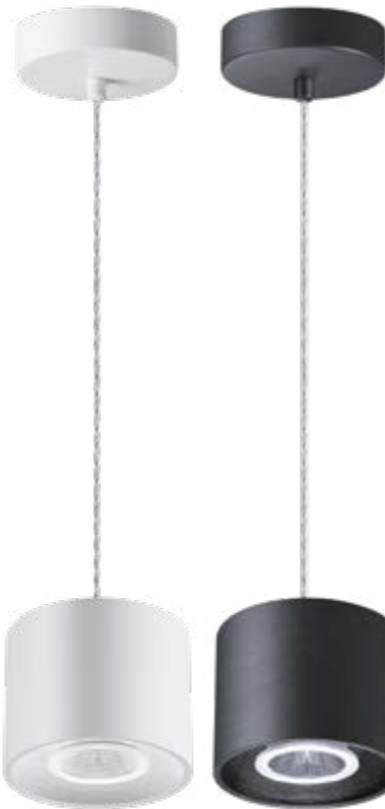

NEW

358791 IP 20
358792 Светильник накладной светодиодный
Алюминий/японский акрил
15 Вт COB 110-265 В 1600 Лм 4000 К
Цвет LED белый
Угол рассеивания 120°

358793 белый
358794 черный

NEW

358793
358794

IP 20
Светильник накладной светодиодный
Длина провода 2 м
Алюминий/японский акрил
15 Вт COB 110-265 В
1600 Лм 4000 К
Цвет LED белый
Угол рассеивания 120°