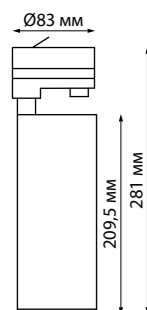

GUSTO

358332