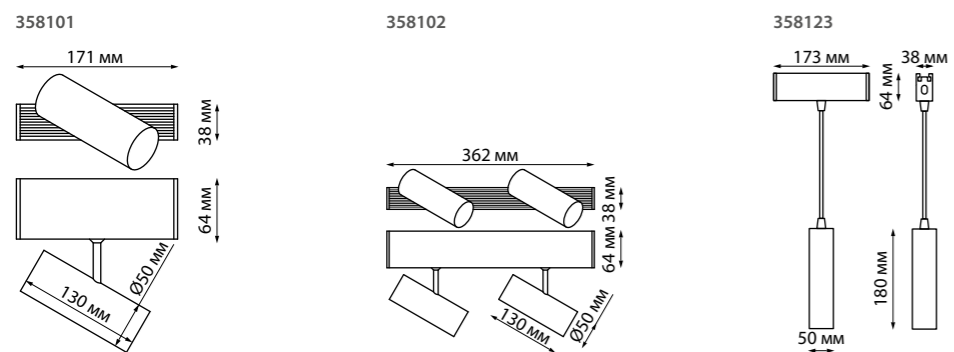

RATIO

358096 IP 20
Светильник Троффер
Алюминий/пластик PC
6 Вт 24 В
500 Лм 4000 К
Цвет LED белый
Угол рассеивания 34°
(В*Ш*Д) 64*38*171 мм

358097 12 Вт 24 В
1000 Лм 4000 К
(В*Ш*Д) 64*38*330 мм

358098 18 Вт 24 В
1500 Лм 4000 К
(В*Ш*Д) 64*38*489 мм

358104 IP 20
Светильник Волвошер
Алюминий/пластик PC
5 Вт 24 В
300 Лм 4000 К
Цвет LED белый
Угол рассеивания 20°
(В*Ш*Д) 64*38*145 мм

358105 10 Вт 24 В
600 Лм 4000 К
(В*Ш*Д) 64*38*278 мм

358106 15 Вт 24 В
900 Лм 4000 К
(В*Ш*Д) 64*38*410 мм

358123 IP 20
Светильник подвесной
Длина провода 1.5 м
Алюминий/пластик PC
15 Вт 24 В
900 Лм 4000 К
Цвет LED белый
Угол рассеивания 36°

358101 IP 20
Пржектор
Алюминий/пластик PC
6 Вт 24 В
360 Лм 4000 К
Цвет LED белый
Угол рассеивания 24°
Угол поворота 350°

358102 IP 20
Двойной прожектор
Алюминий/пластик PC
20 Вт 24 В
1200 Лм 4000 К
Цвет LED белый
Угол рассеивания 24°
Угол поворота 350°

358099 IP 20
Линейный светильник
Алюминий/пластик PC
6 Вт 24 В
550 Лм 4000 К
Цвет LED белый
Угол рассеивания 110°
(В*Ш*Д) 64*38*312 мм

358100 12 Вт 24 В
1100 Лм 4000 К
(В*Ш*Д) 64*38*612 мм

IP 20
Драйвер
Алюминий
75 Вт
Входной ток: 0,60 А max.
Входное напряжение: 220 - 240 В
Выходной ток: 0 - 3125 mA
Выходное напряжение: 24 В
(В*Ш*Д) 64*38*362 мм

В комплекте с драйвером

IP 20
Подвесной комплект с метровыми тросами
Пластик/алюминий

Схема сборки светильников

IP 20
Соединитель
Алюминий
24 В
(В*Ш*Д) 64*38*368 мм

Соединитель «L»
(В*Ш*Д) 64*100*100 мм

Соединитель «Т»
(В*Ш*Д) 64*100*162 мм

Соединитель «X»
(В*Ш*Д) 64*312*312 мм