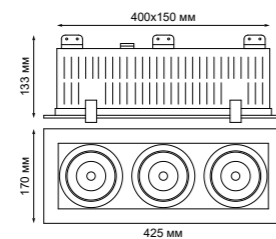

IP 20 Светильник встраиваемый карданный светодиодный
Алюминий
2*24 Вт 100-265 В 4320 Лм 4000 К
Цвет LED белый
Врезное отверстие 265*150 мм
Высота встраиваемой части 130 мм
Угол поворота 0-25°
Угол рассеивания 24°

IP 20 Светильник встраиваемый карданный светодиодный
Алюминий
3*24 Вт 100-265 В 6480 Лм 4000 К
Цвет LED белый
Врезное отверстие 400*150 мм
Высота встраиваемой части 130 мм
Угол поворота 0-25°
Угол рассеивания 24°

IP 20 Светильник встраиваемый карданный светодиодный
Алюминий
24 Вт 100-265 В 2160 Лм 4000 К
Цвет LED белый
Врезное отверстие 150*150 мм
Высота встраиваемой части 130 мм
Угол поворота 0-25°
Угол рассеивания 24°

358441

358442

358440