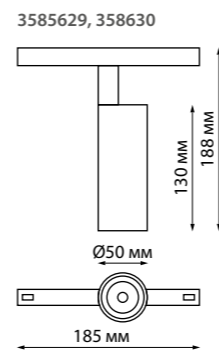

358633 белый 358634 черный 358635 белый 358636 черный

358633 NEW
358634

IP 20
Трековый светильник для
низковольтного шинпровода
диммируемый на пульте управления
со сменой цветовой температуры
Длина провода 1 м
Алюминий
12 Вт 48 В max 900 Лм 3000-6500 К
Цвет LED плавный переход
от теплого до холодного
Угол рассеивания 38°

358635 NEW
358636

IP 20
Трековый светильник для
низковольтного шинпровода
диммируемый на пульте управления
со сменой цветовой температуры
Длина провода 1 м
Алюминий/пластик
20 Вт 48 В max 1500 Лм 3000-6500 К
Цвет LED плавный переход
от теплого до холодного
Угол рассеивания 38°

358637 IP 20
черный Беспроводной пульт дистанционного управления (2.4G)
NEW для арт. 358613-358636
Пластик

FLUM

358629 белый

358630 черный

358631 белый

358632 черный

358629 NEW
358630

IP 20
Трековый светильник для
низковольтного шинпровода
диммируемый с пультом управления
со сменой цветовой температуры
Алюминий
12 Вт 48 В max 1080 Лм 3000-6500 К
Цвет LED плавный переход
от теплого до холодного
Угол поворота по горизонтали 350°
по вертикали 90°
Угол рассеивания 38°

358631 NEW
358632

IP 20
Трековый светильник для
низковольтного шинпровода
диммируемый с пультом управления
со сменой цветовой температуры
Алюминий
20 Вт 48 В max 1800 Лм 3000-6500 К
Цвет LED плавный переход
от теплого до холодного
Угол поворота по горизонтали 350°
по вертикали 90°
Угол рассеивания 38°

FLUM