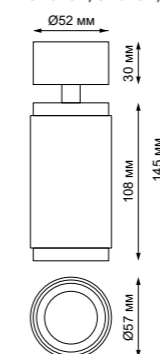

370751, 370752, 370753