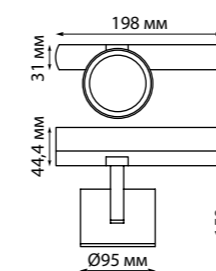

370649

IP 20 
Светильник трехфазный трековый
 Алюминий
 GU10 50 Вт 220 В
 Угол поворота 350°/90°

GUSTO

358332

358333

358330

358331

370648, 370649