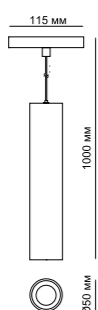

358425, 358426