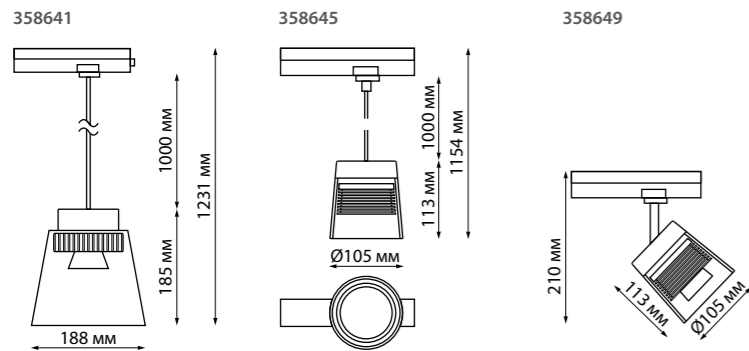

358649 IP 20
Светильник однофазный трековый светодиодный
Корпус алюминий/плафон стекло/
рефлектор японский акрил
20 Вт 175-245 В 1600 Лм 4000 К
Цвет LED белый
Угол поворота 355°
Угол рассеивания 38°