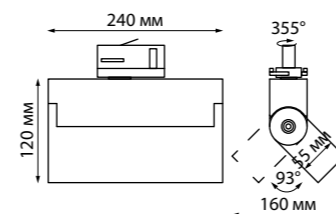

DEP

358595 NEW
358596

IP 20 □
Светильник трехфазный трековый светодиодный
Корпус алюминий/рассеиватель стекло
30 Вт 175-245 В
2700 Лм 4000 К
Цвет LED белый
Угол поворота 355°
Угол рассеивания 38°

NEW

NEW

358326
358667

IP 33 ⊕
Светильник трехфазный трековый светодиодный
Алюминий
25 Вт 110-265 В
3000 Лм 4000 К
Цвет LED белый
Угол поворота 93°/355°
Угол рассеивания 30°

IP 33 ⊕
Светильник трехфазный трековый светодиодный
Алюминий
13 Вт 110-265 В
1560 Лм 4000 К
Цвет LED белый
Угол поворота 93°/355°
Угол рассеивания 30°

HELIX

IP 20 ⊕
Светильник трехфазный трековый светодиодный
Алюминий
45 Вт 220 В 4500 Лм 4000 К
Цвет LED белый
Угол рассеивания 36°

358326, 358667

EOS