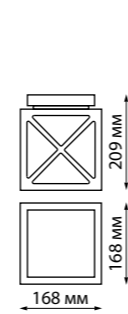

358447

IP 54
Светильник ландшафтный настенный
Алюминий/пластик PC
10 Вт 48 LED SMD
100-240 В 500 Лм 4000 К
Цвет LED белый
Угол рассеивания 140°

358448

IP 54
Светильник ландшафтный настенный
Алюминий/пластик PC
10 Вт 48 LED SMD
100-240 В 500 Лм 4000 К
Цвет LED белый
Угол рассеивания 140°

IP 54
Светильник ландшафтный потолочный
Алюминий/пластик PC
10 Вт 48 LED SMD
100-240 В 500 Лм 4000 К
Цвет LED белый
Угол рассеивания 140°

358286

IP 65
Светильник ландшафтный настенный
Алюминий/металл/пластик
7 Вт 30 LED SMD
220-240 В 420 Лм 4000 К
Цвет LED белый
Угол рассеивания 174°

358287

IP 65
Светильник ландшафтный настольный
Алюминий/металл/пластик
7 Вт 30 LED SMD
220-240 В 420 Лм 4000 К
Цвет LED белый
Угол рассеивания 174°

358288

IP 65
Ландшафтный подвесной светильник
Длина провода 1 м
Алюминий/металл/пластик
7 Вт 30 LED SMD
220-240 В 420 Лм 4000 К
Цвет LED белый
Угол рассеивания 174°

358449

DANTELA

CARRELLO