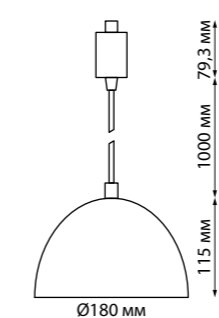

VETERUM

VETERUM

ZELLE

IP 20 Светильник однофазный трековый
Металл
GU10 50 Вт 230 В
Угол поворота 180°

IP 20 Светильник однофазный трековый
Металл/стекло
GU10 50 Вт 230 В
Угол поворота 180°

IP 20 Светильник однофазный трековый
Металл/стекло
GU10 50 Вт 230 В
Угол поворота 90°

370551

IP 20 Светильник однофазный трековый
Металл
GU10 50 Вт 230 В
Угол поворота 90°

IP 20 Светильник однофазный трековый
Металл
GU10 50 Вт 220 В
Угол поворота 90°

370562

IP 20 Светильник однофазный трековый
Длина провода 1 м – не регулируемый
Металл
E27 60 Вт 230 В

IP 20 Светильник однофазный трековый
Длина провода 1 м
Металл
E27 50 Вт 220 В

370562