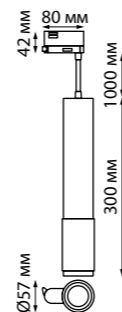

370772 черный 370773 белый 370774 золото

370772 370773 370774 **NEW**

IP 20 **Светильник трехфазный трековый**
Длина провода 1 м
Алюминий
GU10 50 Вт 220 В

370766, 370767, 370768

370766 370767 370768 **NEW**