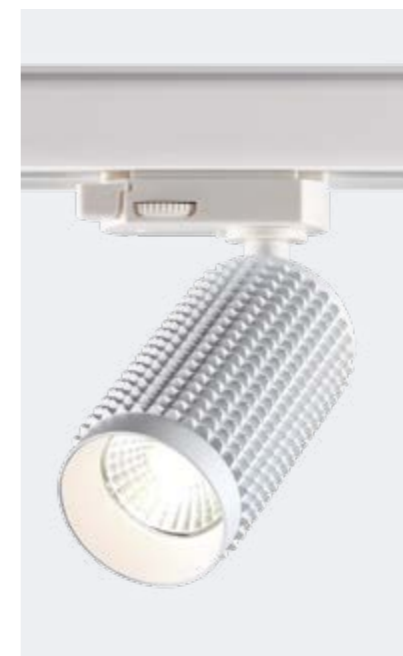

MAIS 358499