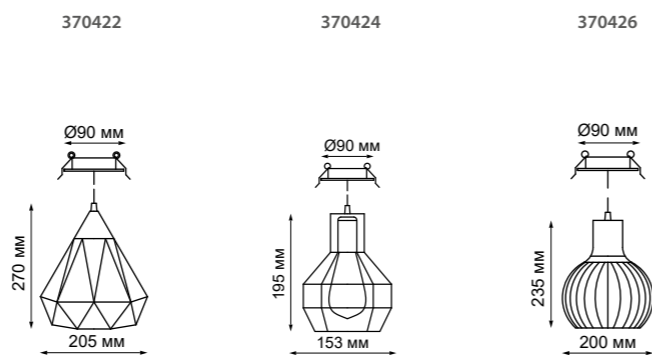

ZELLE

370422 IP 20
370424 Светильник встраиваемый
370426 Длина провода 1 м
Metal
E27 50 Вт 220 В
Высота встраиваемой части 20 мм
Врезное отверстие 80 мм

370563

IP 20
Светильник встраиваемый
Алюминиевое литьё
GU10 50 Вт 220-240 В
Высота встраиваемой части 62 мм
Врезное отверстие Ø 80 мм
(Ш*Г) Ø 85*64 мм

370564

IP 20
Светильник встраиваемый
Алюминиевое литьё
GU10 2*50 Вт 220-240 В
Высота встраиваемой части 55 мм
Врезное отверстие 155*75 мм
(Ш*Д*Г) Ø 80*160*57 мм

370431
370432

IP 20
Светильник встраиваемый
Алюминий
GU10 50 Вт 220 В
Высота встраиваемой части 14 мм
Врезное отверстие 63 мм
(Ш*В) Ø 68*58 мм

370433
370434

IP 20
Светильник встраиваемый
Алюминий
GU10 50 Вт 220 В
Высота встраиваемой части 14 мм
Врезное отверстие 63 мм
(Ш*В) Ø 68*78 мм

370435
370436

IP 20
Светильник встраиваемый
Алюминий
GU10 50 Вт 220 В
Высота встраиваемой части 14 мм
Врезное отверстие 63 мм
(Ш*В) Ø 68*67 мм

370445
370446
370447
370448
370449
370450

IP 20
Светильник встраиваемый
Алюминий
GU10 50 Вт 220 В
Высота встраиваемой части 50 мм
Врезное отверстие 75 мм
(Ш*В) Ø 82*53 мм

CLOUD

BUTT