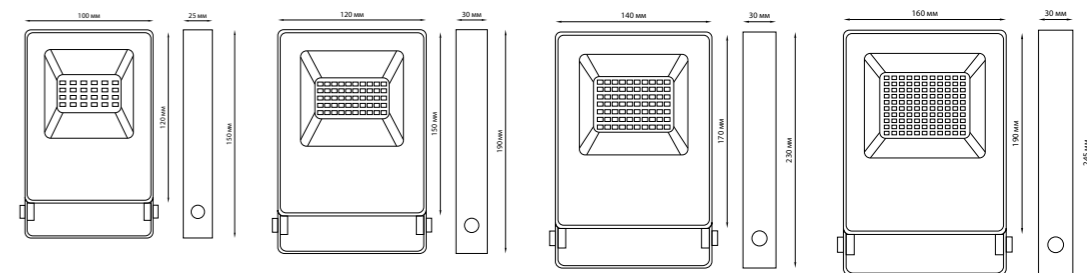

358579 темно-серый

358580 черный

IP 66 
Кольшек
Пластик
Высота 159 мм

NEW

358576

358577

358578

358579