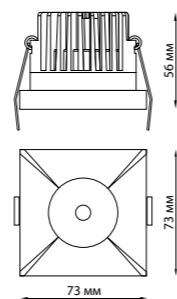

358481
358482
358483
358484 **NEW**

IP 44
Светильник встраиваемый
Алюминий/пластик
10 Вт COB 100-265 В
800 Лм 3000 К
Врезное отверстие Ø 68 мм
Высота встраиваемой части 50 мм
Угол рассеивания 36°
(Д*Ш*В) 76*76*56 мм

Рамка декоративная из алюминия
(для арт. 358481, 358482, 358483,
358484, 370741, 370742, 370743,
370744)

Внутреннее отверстие Ø 70 мм

357594 100*100*2 мм
357595
358249

357596 200*100*2 мм
357597
358250

357598 300*100*2 мм
357599
358251

357911 200*200*2 мм
357912
358252

358481, 357482, 357483, 357484