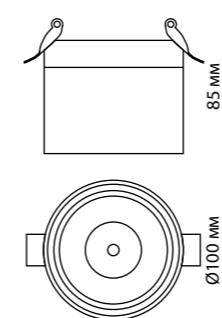

358783 NEW
358784

IP 20 ☐
Светильник встраиваемый светодиодный
Алюминий
25 Вт COB 100-265 В
2200 Лм 4000 К
Цвет LED белый
Врезное отверстие Ø 90 мм
Высота встраиваемой части 33 мм
Угол поворота 350°
Угол рассеивания 90°

358775, 358776