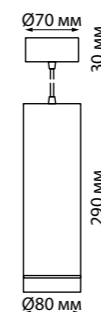

1. 358262
   358263

IP 20
Светильник светодиодный накладной
Длина провода 1 м
Корпус – алюминий/
рассеиватель – пластик
12 Вт 160-265 В 600 Лм 3000 К
Цвет LED теплый белый
Угол рассеивания 120°

1. 358259
   358260
   358261

IP 20
Светильник светодиодный накладной
Корпус – алюминий/
рассеиватель – пластик
9 Вт 160-265 В 450 Лм 3000 К
Цвет LED теплый белый
Угол поворота 350°
Угол рассеивания 120°

358262, 358263