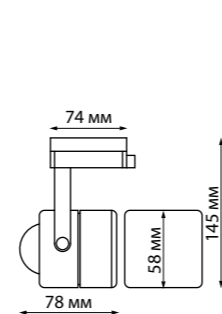

370429, 370430