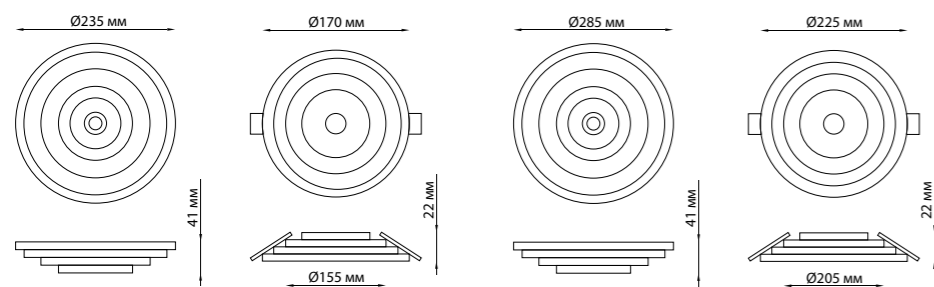

358601 накладной 358601 встраиваемый 358602 накладной 358602 встраиваемый