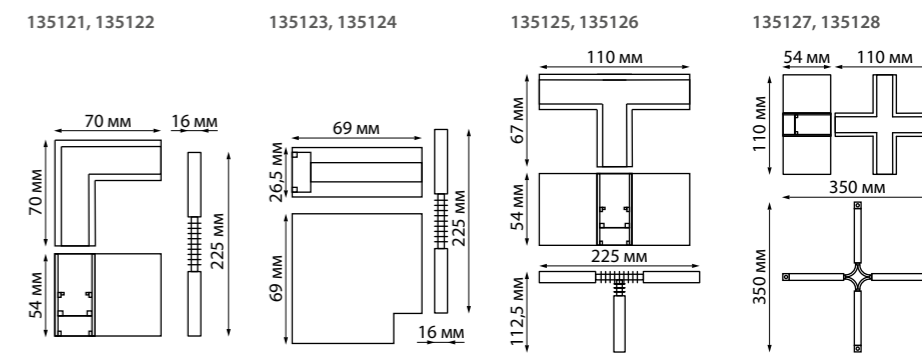

135123 IP 20
135124 **NEW** Соединитель с токопроводом для шинопровода «Г»
Алюминий
48 В

135125 IP 20
135126 **NEW** Соединитель с токопроводом для шинопровода «Т»
Алюминий
48 В

135127 IP 20
135128 **NEW** Соединитель с токопроводом для шинопровода «Х»
Алюминий
48 В

135094 IP 20
135095 Заглушка торцевая (2шт. в комплекте)
Пластик
(Д*Ш*В) 52*26*6 мм

135096 Подвесной комплект с 1-метровым тросом
Алюминий
← 1000 мм

135098 IP 20
135099 Токопровод
Пластик
48 В
(Д*Ш*В) 144*20*17 мм

135100 IP 20
135101 Крепление для встраиваемого монтажа
Металл
(Д*Ш*В) 80*79*52 мм

135102 IP 20
135103 Соединитель с токопроводом прямой
Пластик
48 В
(Д*Ш*В) 143*20*17 мм

135104 IP 20
135105 Соединитель с токопроводом для шинопровода «L»
Пластик
48 В
(Д*Ш*В) 99*99*21 мм

135106 IP 20
135107 Гибкий соединитель с токопроводом для шинопровода «L»
Пластик
48 В
(Д*Ш*В) 336*20*17 мм

135108 IP 20
135109 Крышка для шинопровода арт. 135090-135093
Пластик
(Д*Ш*В) 300*26*3 мм

135121 белый
135122 черный

135123 белый
135124 черный

135125 белый
135126 черный

135127 белый
135128 черный

135094 белый
135095 черный

135096 белый

135097 черный

135098 белый
135099 черный

135100 белый
135101 черный

135102 белый
135103 черный

135104 белый
135105 черный

135106 белый
135107 черный

135108 белый
135109 черный

135114 белый
135115 черный

IP 20
Коробка для драйверов с арт. 358452-358454
Металл
(Д*Ш*В) 400*45*40 мм