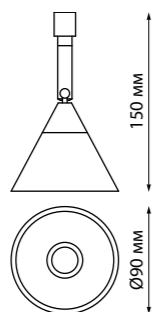

358381, 358382