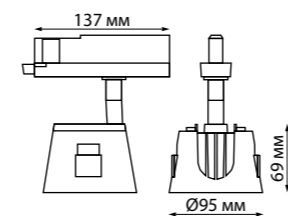

NEW

358713 IP 20
358714 Светильник
358715 трехфазный
358716 трековый
358717 светодиодный
358718 Алюминий
358719 10 Вт 100-265 В
358720 900 Лм 4000 К
Цвет LED белый
Угол поворота 340°
Угол рассеивания 40°

NEW

358729 IP 20
358730 Светильник
358731 трехфазный
358732 трековый
358733 светодиодный
358734 Алюминий
358735 20 Вт 100-265 В
358736 1800 Лм 4000 К
Цвет LED белый
Угол поворота 340°
Угол рассеивания 40°