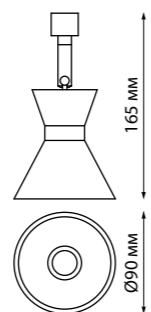

358383, 358384