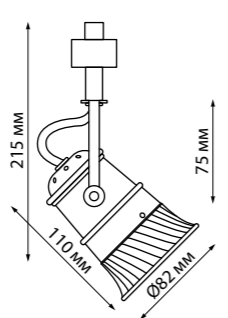

VETERUM

VETERUM

ZELLE

IP 20 Светильник однофазный трековый
Металл
GU10 50 Вт 230 В
Угол поворота 180°

IP 20 Светильник однофазный трековый
Металл/стекло
GU10 50 Вт 230 В
Угол поворота 180°

IP 20 Светильник однофазный трековый
Металл/стекло
GU10 50 Вт 230 В
Угол поворота 90°

370551

IP 20 Светильник однофазный трековый
Металл
GU10 50 Вт 230 В
Угол поворота 90°

IP 20 Светильник однофазный трековый
Металл
GU10 50 Вт 220 В
Угол поворота 90°

370562

IP 20 Светильник однофазный трековый
Длина провода 1 м – не регулируемый
Металл
E27 60 Вт 230 В

IP 20 Светильник однофазный трековый
Длина провода 1 м
Металл
E27 50 Вт 220 В

370549