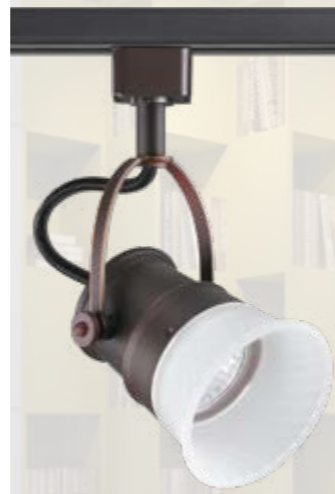

VETERUM

370549 коричневый

370550 состаренная бронза

VETERUM

ZELLE

370545
370548

IP 20 Светильник однофазный трековый
Металл
GU10 50 Вт 230 В
Угол поворота 180°

370548 черный