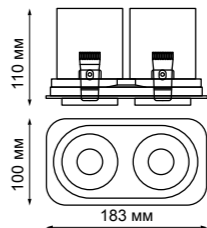

IP 20
Светильник светодиодный встраиваемый
Алюминий
5 Вт 220-240 В 253 Лм 3000 К
Цвет LED теплый белый
Врезное отверстие 60 мм
Высота встраиваемой части 40 мм
Угол рассеивания 38°

357943

357944

357945

IP 20
Светильник встраиваемый светодиодный
Алюминий
2*7 Вт 220 В 1005 Лм 4000 К
Цвет LED белый
Высота встраиваемой части 51.5 мм
Врезное отверстие $\square$ 95*95 мм
Угол поворота 360°
Угол рассеивания 36°

IP 20
Светильник встраиваемый светодиодный
Алюминий
4*7 Вт 220 В 1900 Лм 4000 К
Цвет LED белый
Высота встраиваемой части 51.5 мм
Врезное отверстие $\square$ 180*95 мм
Угол поворота 360°
Угол рассеивания 36°

358081
358082

IP 20
Светильник встраиваемый светодиодный
Алюминий
12 Вт 220 В 980 Лм 3000 К
Цвет LED теплый белый
Высота встраиваемой части 96 мм
Врезное отверстие $\varnothing$ 95 мм
Угол поворота 350°
Угол рассеивания 24°

358081

358082

IP 20
Светильник встраиваемый светодиодный
Алюминий
24 Вт 220 В 1950 Лм 3000 К
Цвет LED теплый белый
Высота встраиваемой части 96 мм
Врезное отверстие $\varnothing$ 175*95 мм
Угол поворота 350°
Угол рассеивания 24°

358083

IMAN

LANZA

358328

358329