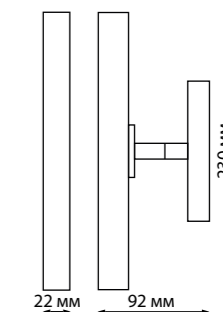

358611, 358612