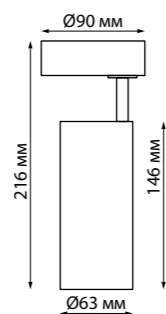

357549 IP 20
Светильник светодиодный накладной
Алюминий
15 Вт 165-265 В 970 Лм 4000 К
Цвет LED белый
Угол поворота 360/90°
Угол рассеивания 24°

357549, 357552