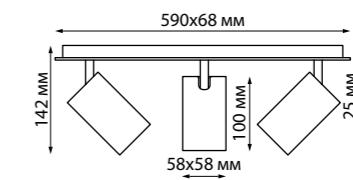

GUSTO

GUSTO

370553
IP 20
Светильник накладной
Алюминий/металл
GU10 50 Вт 230 В
Угол поворота 90°

370652
IP 20
Светильник накладной
Алюминий
GU10 3*50 Вт 220 В
Угол поворота 350°/90°

370554
IP 20
Светильник накладной
Алюминий/металл
GU10 2*50 Вт 220 В
Угол поворота 90°

370555
IP 20
Светильник накладной
Алюминий/металл
GU10 3*50 Вт 220 В
Угол поворота 90°

370652

370553

370554