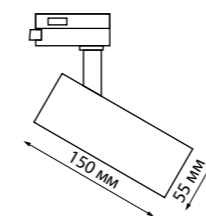

KNOF

358705, 358721
белый/хром

358709, 358725
черный/хром

358706, 358722
белый

358710, 358726
черный/белый

358707, 358723
белый/черный

358711, 358727
черный

358708, 358724
белый/золото

358712, 358728
черный/золото

358705-358712

358721-358728

358737, 358741, 358745
черный

NEW

358738, 358742, 358746
белый

NEW

358737 358738 IP 20 **Светильник однофазный трековый светодиодный с переключателем цветовой температуры**
Алюминий
10 Вт 100-265 В 900 Лм 3000, 4000, 6000 К
Цвет LED тёплый белый/ белый/ холодный белый
Угол поворота 340°
Угол рассеивания 60°

358741 358742 IP 20 **Светильник однофазный трековый светодиодный с переключателем цветовой температуры**
Алюминий
20 Вт 100-265 В 1800 Лм 3000, 4000, 6000 К
Цвет LED тёплый белый/ белый/ холодный белый
Угол поворота 340°
Угол рассеивания 60°

358745 358746 IP 20 **Светильник однофазный трековый светодиодный с переключателем цветовой температуры**
Алюминий
30 Вт 100-265 В 2700 Лм 3000, 4000, 6000 К
Цвет LED тёплый белый/ белый/ холодный белый
Угол поворота 340°
Угол рассеивания 60°

358737-358738

358741-358742

358745-358746

Вид сзади
арт. 358737-358748

NEW

358705 358706 358707 358708 358709 358710 358711 358712 IP 20 **Светильник однофазный трековый светодиодный**
Алюминий
10 Вт 100-265 В 900 Лм 4000 К
Цвет LED белый
Угол поворота 340°
Угол рассеивания 40°

NEW

358721 358722 358723 358724 358725 358726 358727 358728 IP 20 **Светильник однофазный трековый светодиодный**
Алюминий
20 Вт 100-265 В 1800 Лм 4000 К
Цвет LED белый
Угол поворота 340°
Угол рассеивания 40°

NAIL