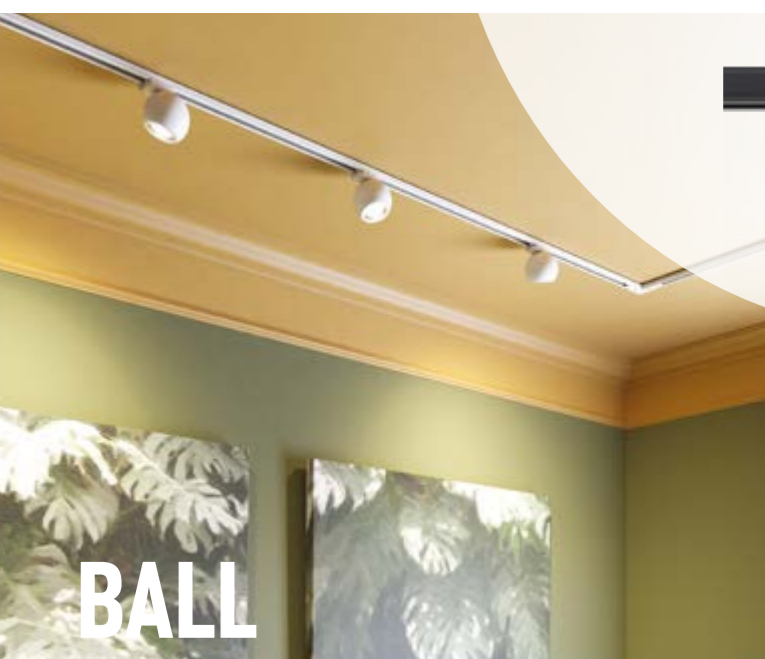

358436 IP 20
358437 Светильник однофазный трековый светодиодный
Алюминий
20 Вт 220-240 В 1700 Лм 4000 К
Цвет LED белый
Угол поворота 355°
Угол рассеивания 36°