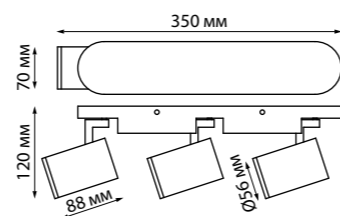

GUSTO

GUSTO

370553
IP 20
Светильник накладной
Алюминий/металл
GU10 50 Вт 230 В
Угол поворота 90°

370652
IP 20
Светильник накладной
Алюминий
GU10 3*50 Вт 220 В
Угол поворота 350°/90°

370554
IP 20
Светильник накладной
Алюминий/металл
GU10 2*50 Вт 220 В
Угол поворота 90°

370555
IP 20
Светильник накладной
Алюминий/металл
GU10 3*50 Вт 220 В
Угол поворота 90°

370652

370553

370554