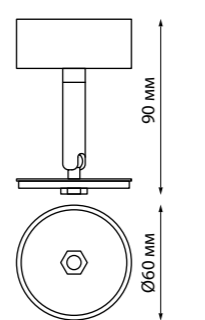

370687, 370688