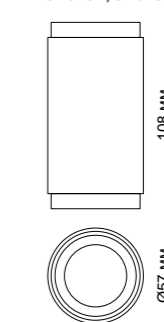

370754, 370755, 370756