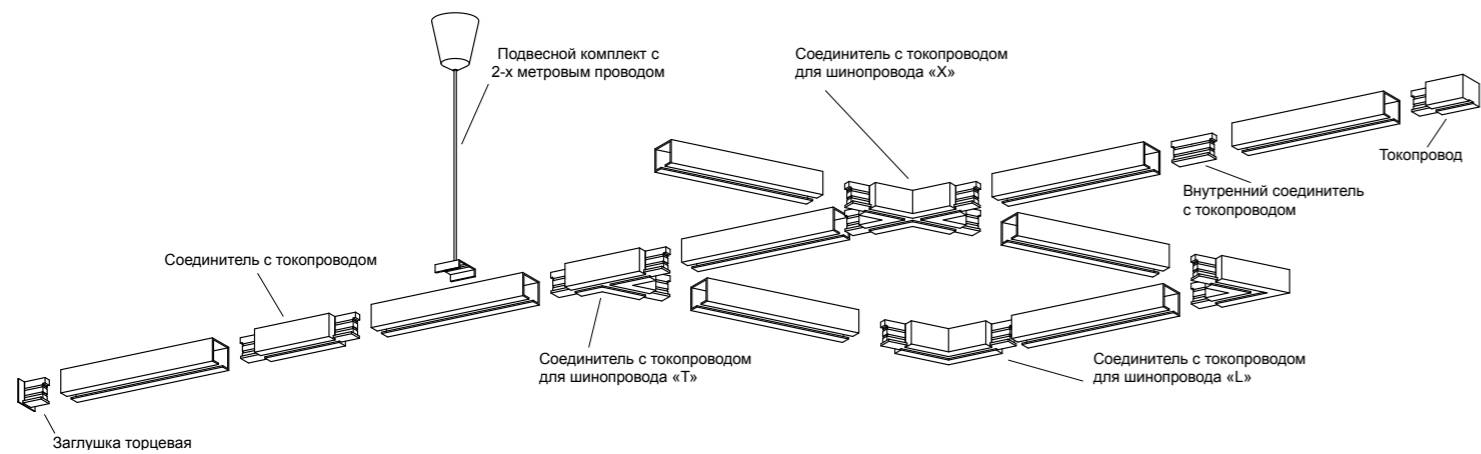

3-Х ФАЗНЫЙ (ЧЕТЫРЕХЖИЛЬНЫЙ) ШИНОПРОВОД И КОМПЛЕКТУЮЩИЕ

135036 IP 20
135037 3-х фазный (четырёхжильный) шинопровод с токопроводом (адаптером) и заглушкой
Алюминиевый корпус с медными проводниками в оболочке из поликарбоната
220 В 50-60 Гц 16А
↔ 1000*36 мм

135038 ↔ 2000*36 мм
135039 ↔ 3000*36 мм
135040
135041

135042 IP 20
135043 Внутренний соединитель с токопроводом
Пластик
220 В 50-60 Гц 16А
↔ 68*20 мм

135044 Заглушка торцевая
135045 ↔ 31*32 мм
135046 Соединитель с токопроводом левый
135047 ↔ 65*32 мм

135048 Соединитель с токопроводом правый
135049 ↔ 65*32 мм

135050 Соединитель с токопроводом прямой внешний
135051 ↔ 100*32 мм
135052 Соединитель с токопроводом для шинпровода «Х»
135053 ↔ 100*32 мм

135054 Соединитель правый внешний с токопроводом для шинпровода «Т»
135055 ↔ 100*66 мм

135056 Соединитель левый внешний с токопроводом для шинпровода «Т»
135057 ↔ 100*66 мм

135058 Соединитель правый внутренний с токопроводом для шинпровода «Т»
135059 ↔ 100*66 мм

135060 Соединитель левый внутренний с токопроводом для шинпровода «Т»
135061 ↔ 100*66 мм

135062 Соединитель внешний с токопроводом для шинпровода «L»
135063 ↔ 66*66 мм

135064 Соединитель внутренний с токопроводом для шинпровода «L»
135065 ↔ 66*66 мм

135066 Гибкий соединитель с токопроводом для шинпровода
135067 ↔ 175*32 мм

135068 Усилитель внутреннего стыка
135069 Алюминий
↔ 180*32 мм

135070 IP 20
135071 Подвесной комплект с 2-метровым тросом
Пластик/сталь/алюминий

135072 IP 20
135073 Чаша крепления, предназначена для стационарной фиксации прожекторов без использования шинпровода. Имеет обозначенное место входа электрического кабеля. (шинопровод одноместный)
Корпус термопласт
220 В 50-60 Гц 16 А
↔ 100*100 мм