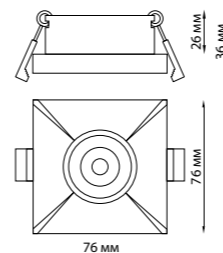

Рамка декоративная из алюминия
(для арт. 370741, 370742, 370743,
370744)

Внутреннее отверстие Ø 70 мм

370741, 370742, 370743, 370744

METIS

370742 белый

370743 серебро

370744 золото

357594, 357596, 357598 белый
357595, 357597, 357599 черный
358249, 358250, 358251 хром