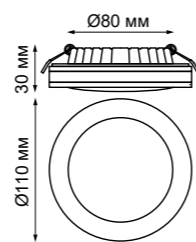

358278 IP 20
358282 **Светильник встраиваемый светодиодный**
Алюминий/пластик
6 Вт 85-265 В 360 Лм 4000 К
Цвет LED белый
Высота встраиваемой части 105 мм
Врезное отверстие Ø 70 мм, □ 70*70 мм
Угол рассеивания 120°
(Ш*В) Ø 90*50 мм, □ 90*50 мм

358279 IP 20
358283 **Светильник встраиваемый светодиодный**
Алюминий/пластик
12 Вт 85-265 В 840 Лм 4000 К
Цвет LED белый
Высота встраиваемой части 105 мм
Врезное отверстие Ø 110 мм, □ 110*110 мм
Угол рассеивания 120°
(Ш*В) Ø 120*50 мм, □ 120*50 мм

358280 IP 20
358284 **Светильник встраиваемый светодиодный**
Алюминий/пластик
22 Вт 85-265 В 1760 Лм 4000 К
Цвет LED белый
Высота встраиваемой части 105 мм
Врезное отверстие Ø 160 мм, □ 160*160 мм
Угол рассеивания 120°
(Ш*В) Ø 170*50 мм, (Ш*В) □ 170*50 мм

358281 IP 20
358285 **Светильник встраиваемый светодиодный**
Алюминий/пластик
22 Вт 85-265 В 1700 Лм 4000 К
Цвет LED белый
Высота встраиваемой части 105 мм
Врезное отверстие Ø 210 мм, □ 210*210 мм
Угол рассеивания 120°
(Ш*В) Ø 225*50 мм, □ 225*50 мм

357963 IP 20
Светильник встраиваемый светодиодный
Алюминий/акрил
18 Вт 200-260 В 980 Лм 4000 К
Цвет LED белый
Высота встраиваемой части 5 мм
Врезное отверстие 85 мм
Угол рассеивания 180°

357963