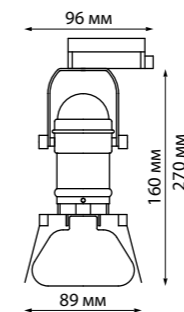

370408, 370409

UFO