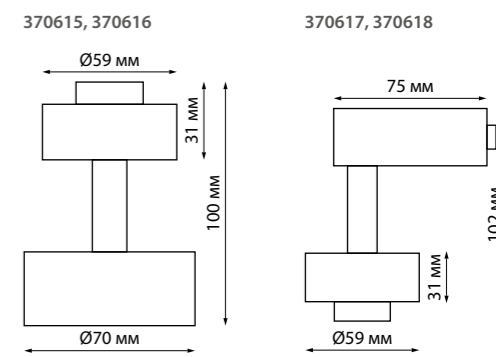

MECANO

370623 IP 20
370624 Накладная база с проводом
и кольцом к светильникам
370625 (арт. 370455, 370456)
370626 Длина провода 1 м
370627 Алюминий
370628 220 В
370630 База Ø 70 мм
370631 Кольцо Ø 69 мм
370632
370633
370634