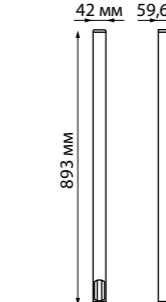

358049, 358050