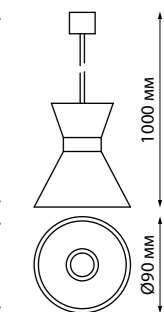

358391, 358392