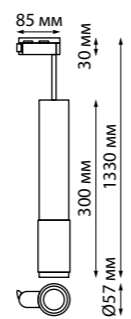

358501, 358502, 358503