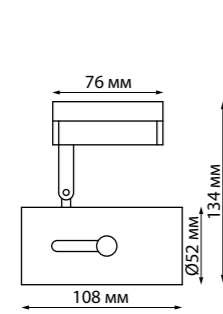

370412, 370413