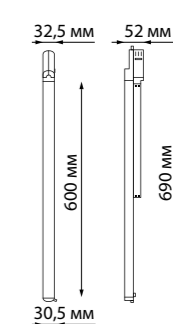

358168, 358169