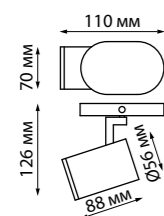

GUSTO

GUSTO

370553
IP 20
Светильник накладной
Алюминий/металл
GU10 50 Вт 230 В
Угол поворота 90°

370652
IP 20
Светильник накладной
Алюминий
GU10 3*50 Вт 220 В
Угол поворота 350°/90°

370554
IP 20
Светильник накладной
Алюминий/металл
GU10 2*50 Вт 220 В
Угол поворота 90°

370555
IP 20
Светильник накладной
Алюминий/металл
GU10 3*50 Вт 220 В
Угол поворота 90°

370652

370553

370554