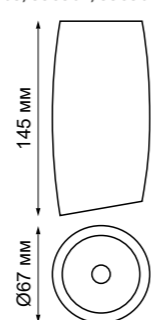

358363 IP 20
358364 **Светильник светодиодный накладной**
358365 Алюминий
358366 10 Вт 100-265 В 900 Лм 4000 К
Цвет LED белый
Угол рассеивания 24°
(Ш*В) Ø 67*145 мм

358363, 358364, 358365, 358366