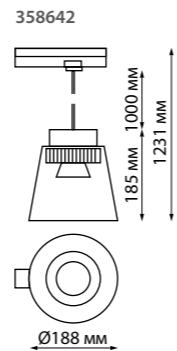

358642
IP 20
Светильник трехфазный трековый светодиодный
Длина провода 1 м
Корпус алюминий/плафон стекло/
рефлектор японский акрил
24 Вт 175-245 В
1800 Лм 4000 К
Цвет LED белый
Угол рассеивания 38°