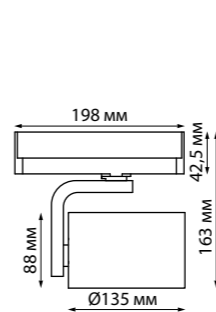

358253
358254

358255
358256

358172

358174

358175

358176

358177

358178

IP 20 **Светильник трехфазный трековый светодиодный**
Алюминий
10 Вт 220 В 700 Лм 4000 К
Цвет LED белый
Угол поворота 350/90°
Угол рассеивания 24°

IP 20 **Светильник трехфазный трековый светодиодный**
Алюминий
20 Вт 220 В 1300 Лм 4000 К
Цвет LED белый
Угол поворота 350/90°
Угол рассеивания 24°

IP 20 **Светильник трехфазный трековый светодиодный**
Алюминий
20 Вт 100-240 В 1536 Лм 4000 К
Цвет LED белый
Угол поворота 350°
Угол рассеивания 40°

IP 20 **Светильник трехфазный трековый светодиодный**
Алюминий
15 Вт 100-240 В 1245 Лм 4000 К
Цвет LED белый
Угол поворота 350°
Угол рассеивания 40°

IP 20 **Светильник трехфазный трековый светодиодный**
Алюминий
30 Вт 100-240 В 2211 Лм 4000 К
Цвет LED белый
Угол поворота 350°
Угол рассеивания 40°

IP 20 **Светильник трехфазный трековый светодиодный**
Алюминий
25 Вт 100-240 В 2211 Лм 4000 К
Цвет LED белый
Угол поворота 350°
Угол рассеивания 40°

IP 20 **Светильник трехфазный трековый светодиодный**
Алюминий
25 Вт 100-240 В 2018 Лм 4000 К
Цвет LED белый
Угол поворота 350°
Угол рассеивания 40°

IP 20 **Светильник трехфазный трековый светодиодный**
Алюминий
20 Вт 100-240 В 1840 Лм 4000 К
Цвет LED белый
Угол поворота 350°
Угол рассеивания 30°

358257
358258

358253, 358254

358255, 358256

358257, 358258

358172

358174

358175

358176

358177

358178