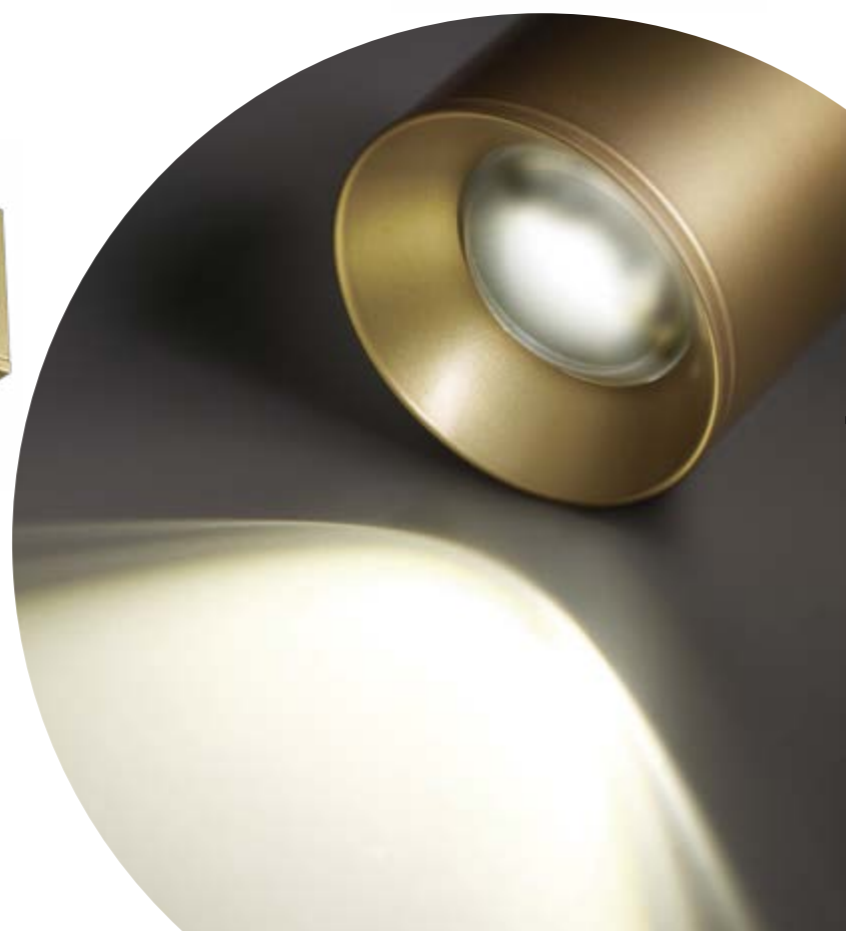

358670 золото