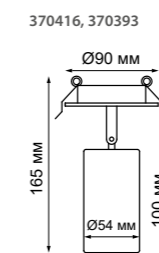

370395 белый

370398 белый

370419 черный

370395

370416, 370393

370419, 370398

PIPE

ZELLE