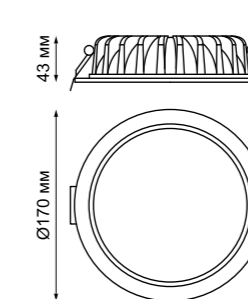

358343
358344
358345

Декоративное кольцо (для светильника арт. 358342)
Алюминий
(Ш) Ø 84 мм

358343 белый

358344 хром

358345 жемчужный черный

Светильники в сборе (арт. 358342-358345)

358443, 358444

358304, 358305, 358306, 358307