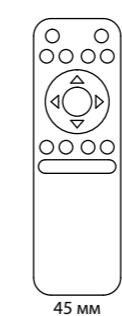

FLUM

358613
358614
358617
358618
358621
358622 **NEW**

IP 20 ☐
**Трековый светильник для
низковольтного шинпровода
диммируемый с пультом
управления со сменой
цветовой температуры**
Алюминий/пластик
12 Вт 48 В
max 960 Лм 3000-6500 К
Цвет LED плавный переход
от теплого до холодного
Угол рассеивания 100°

358615
358616
358619
358620
358623
358624 **NEW**

IP 20 ☐
**Трековый светильник для
низковольтного шинпровода
диммируемый с пультом
управления со сменой
цветовой температуры**
Алюминий/пластик
24 Вт 48 В
max 1920 Лм 3000-6500 К
Цвет LED плавный переход
от теплого до холодного
Угол рассеивания 100°

358613 белый
358614 черный

358617 белый
358618 черный

358621 белый
358622 черный

358615 белый
358616 черный

358623 белый
358624 черный

358619 белый
358620 черный

358613, 358614, 358617,
358618, 358621, 358622

358615, 358616, 358619,
358620, 358623, 358624

FLUM

358625 **NEW**
358626

IP 20 ☐
**Трековый светильник для
низковольтного шинпровода
диммируемый с пультом управления
со сменой цветовой температуры**
Алюминий/пластик
10 Вт 48 В max 800 Лм 3000-6500 К
Цвет LED плавный переход
от теплого до холодного
Угол поворота 90°
Угол рассеивания 120°

358625 белый

358626 черный

358627 **NEW**
358628

IP 20 ☐
**Трековый светильник для
низковольтного шинпровода
диммируемый с пультом управления
со сменой цветовой температуры**
Алюминий/пластик
12 Вт 48 В max 960 Лм 3000-6500 К
Цвет LED плавный переход
от теплого до холодного
Угол поворота 90°
Угол рассеивания 24°

358627 белый

358628 черный

358637 черный

358637 **NEW** IP 20 ☐
**Беспроводной пульт дистанционного
управления (2.4G) для арт. 358613-358636**
Пластик

358625, 358626, 358627, 358628

358637