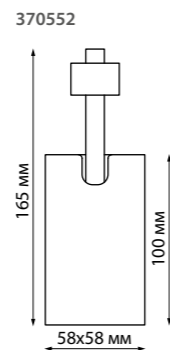

370408 черный