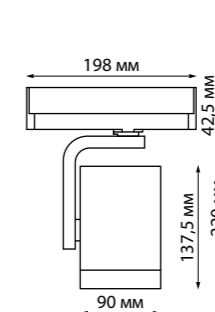

358253
358254

358255
358256

358172

358174

358175

358176

358177

358178

IP 20 **Светильник трехфазный трековый светодиодный**
Алюминий
10 Вт 220 В 700 Лм 4000 К
Цвет LED белый
Угол поворота 350/90°
Угол рассеивания 24°

IP 20 **Светильник трехфазный трековый светодиодный**
Алюминий
20 Вт 220 В 1300 Лм 4000 К
Цвет LED белый
Угол поворота 350/90°
Угол рассеивания 24°

IP 20 **Светильник трехфазный трековый светодиодный**
Алюминий
20 Вт 100-240 В 1536 Лм 4000 К
Цвет LED белый
Угол поворота 350°
Угол рассеивания 40°

IP 20 **Светильник трехфазный трековый светодиодный**
Алюминий
15 Вт 100-240 В 1245 Лм 4000 К
Цвет LED белый
Угол поворота 350°
Угол рассеивания 40°

IP 20 **Светильник трехфазный трековый светодиодный**
Алюминий
30 Вт 100-240 В 2211 Лм 4000 К
Цвет LED белый
Угол поворота 350°
Угол рассеивания 40°

IP 20 **Светильник трехфазный трековый светодиодный**
Алюминий
25 Вт 100-240 В 2211 Лм 4000 К
Цвет LED белый
Угол поворота 350°
Угол рассеивания 40°

IP 20 **Светильник трехфазный трековый светодиодный**
Алюминий
25 Вт 100-240 В 2018 Лм 4000 К
Цвет LED белый
Угол поворота 350°
Угол рассеивания 40°

IP 20 **Светильник трехфазный трековый светодиодный**
Алюминий
20 Вт 100-240 В 1840 Лм 4000 К
Цвет LED белый
Угол поворота 350°
Угол рассеивания 30°

358257
358258

358253, 358254

358255, 358256

358257, 358258

358172

358174

358175

358176

358177

358178