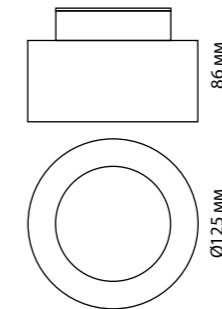

358354, 358355