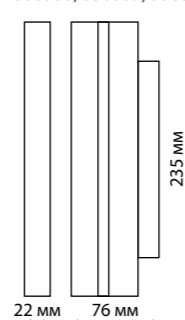

358538, 358539, 358542, 358543