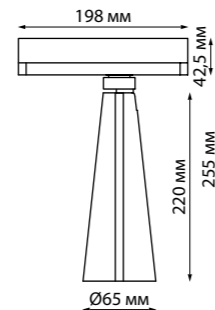

ZEUS

358173 белый/черный

358173

IP 20
Светильник трехфазный трековый светодиодный
Алюминий
20 Вт 100-240 В
1354 Лм 4000 К
Цвет LED белый
Угол поворота 350°
Угол рассеивания 30°

358179 белый/черный

358179

IP 20
Светильник трехфазный трековый светодиодный
Алюминий
25 Вт 100-240 В
1712 Лм 4000 К
Цвет LED белый
Угол поворота 350°
Угол рассеивания 40°

358187 белый
358188 черный

358187
358188

IP 20

Светильник трехфазный трековый светодиодный
Корпус – алюминий/рассеиватель – пластик
18 Вт 100-240 В
1800 Лм 4000 К
Цвет LED белый
Угол поворота 360°
Угол рассеивания 110°

358168 черный
358169 белый

358168
358169

IP 20

Светильник трехфазный трековый светодиодный
Корпус – алюминий/рассеиватель – пластик
20 Вт 100-240 В 1500 Лм 4000 К
Цвет LED белый
Угол рассеивания 120°

358170 черный
358171 белый

358170
358171

IP 20

Светильник трехфазный трековый светодиодный
Корпус – алюминий/рассеиватель – пластик
30 Вт 100-240 В 2500 Лм 4000 К
Цвет LED белый
Угол рассеивания 120°

ITER

CURL

358166 черный

358166
358167

IP 20
Светильник трехфазный трековый светодиодный
Корпус – алюминий/
рассеиватель – стекло
20 Вт 100-240 В
2200 Лм 4000 К
Цвет LED белый
Угол поворота 350°
Угол рассеивания 40°

358167 белый

358173

358179

358166, 358167

358187, 358188

358168, 358169

358170, 358171