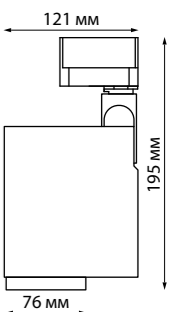

358253
358254

358255
358256

358172

358174

358175

358176

358177

358178

IP 20 **Светильник трехфазный трековый светодиодный**
Алюминий
10 Вт 220 В 700 Лм 4000 К
Цвет LED белый
Угол поворота 350/90°
Угол рассеивания 24°

IP 20 **Светильник трехфазный трековый светодиодный**
Алюминий
20 Вт 220 В 1300 Лм 4000 К
Цвет LED белый
Угол поворота 350/90°
Угол рассеивания 24°

IP 20 **Светильник трехфазный трековый светодиодный**
Алюминий
20 Вт 100-240 В 1536 Лм 4000 К
Цвет LED белый
Угол поворота 350°
Угол рассеивания 40°

IP 20 **Светильник трехфазный трековый светодиодный**
Алюминий
15 Вт 100-240 В 1245 Лм 4000 К
Цвет LED белый
Угол поворота 350°
Угол рассеивания 40°

IP 20 **Светильник трехфазный трековый светодиодный**
Алюминий
30 Вт 100-240 В 2211 Лм 4000 К
Цвет LED белый
Угол поворота 350°
Угол рассеивания 40°

IP 20 **Светильник трехфазный трековый светодиодный**
Алюминий
25 Вт 100-240 В 2211 Лм 4000 К
Цвет LED белый
Угол поворота 350°
Угол рассеивания 40°

IP 20 **Светильник трехфазный трековый светодиодный**
Алюминий
25 Вт 100-240 В 2018 Лм 4000 К
Цвет LED белый
Угол поворота 350°
Угол рассеивания 40°

IP 20 **Светильник трехфазный трековый светодиодный**
Алюминий
20 Вт 100-240 В 1840 Лм 4000 К
Цвет LED белый
Угол поворота 350°
Угол рассеивания 30°

358257
358258

358253, 358254

358255, 358256

358257, 358258

358172

358174

358175

358176

358177

358178