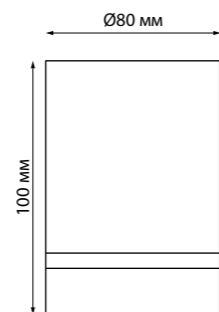

357684 IP 20
357685 **Светильник светодиодный накладной**
357686 Корпус – алюминий/рассеиватель – пластик
357905 9 Вт 160-265 В 450 Лм 3000 К
Цвет LED теплый белый
Угол рассеивания 120°

357684, 357685, 357686, 357905