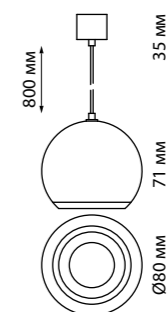

358385, 358386, 358387, 358388