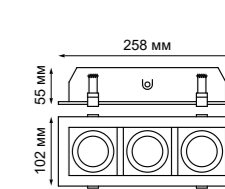

GESSO

IP 20 Светильник встраиваемый карданный светодиодный
Алюминий
2*24 Вт 100-265 В 4320 Лм 4000 К
Цвет LED белый
Врезное отверстие 265*150 мм
Высота встраиваемой части 130 мм
Угол поворота 0-25°
Угол рассеивания 24°

IP 20 Светильник встраиваемый карданный светодиодный
Алюминий
3*24 Вт 100-265 В 6480 Лм 4000 К
Цвет LED белый
Врезное отверстие 400*150 мм
Высота встраиваемой части 130 мм
Угол поворота 0-25°
Угол рассеивания 24°

IP 20 Светильник встраиваемый карданный светодиодный
Алюминий
24 Вт 100-265 В 2160 Лм 4000 К
Цвет LED белый
Врезное отверстие 150*150 мм
Высота встраиваемой части 130 мм
Угол поворота 0-25°
Угол рассеивания 24°

358441

358442

358440

GESSO

IP 20 Светильник встраиваемый карданный
Алюминий
GU10 50 Вт 220 В
Врезное отверстие 85*85 мм
Высота встраиваемой части 55 мм
Угол поворота 8°

370713

IP 20 Светильник встраиваемый карданный
Алюминий
GU10 50 Вт 220 В
Врезное отверстие 160*85 мм
Высота встраиваемой части 55 мм
Угол поворота 8°

370714

IP 20 Светильник встраиваемый карданный
Алюминий
GU10 50 Вт 220 В
Врезное отверстие 235*85 мм
Высота встраиваемой части 55 мм
Угол поворота 8°

358430

IP 20 Модуль в комплекте с драйвером
Алюминий
10 Вт 220-240 В 960 Лм 4000 К
Цвет LED белый
Угол рассеивания 36°
(Ш*В) Ø 50*55 мм

358431

IP 20 Модуль в комплекте с диммируемым драйвером
Алюминий
10 Вт 220-240 В 960 Лм 4000 К
Цвет LED белый
Угол рассеивания 36°
(Ш*В) Ø 50*55 мм