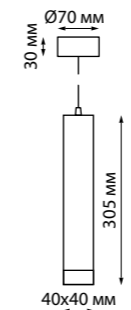

358127, 358128