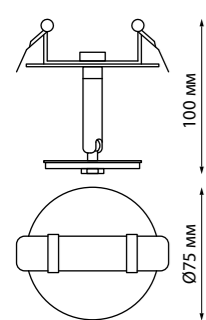

370681, 370682