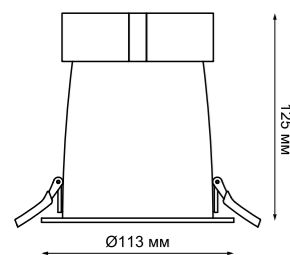

VARPAS

IP 20
Светильник светодиодный встраиваемый
Металл/рассеиватель пластик
20 Вт 220 В 2000 Лм 4000 К
Цвет LED белый
Врезное отверстие Ø 105 мм
Высота встраиваемой части 125 мм
Угол рассеивания 36°
(Д*Ш*В) 113*113*125 мм

IP 20
Светильник светодиодный встраиваемый
Металл/рассеиватель пластик
45 Вт 220 В 4500 Лм 4000 К
Цвет LED белый
Врезное отверстие Ø 155 мм
Высота встраиваемой части 155 мм
Угол рассеивания 36°
(Д*Ш*В) 169*169*156 мм

358200

GLOK

358024

IP 20
Светильник встраиваемый светодиодный
Алюминий
10 Вт 220 В 1000 Лм 4100 К
Цвет LED белый
Высота встраиваемой части 60 мм
Врезное отверстие Ø 100 мм
Угол рассеивания 60°
(Ш*В) Ø 120*65 мм

IP 20
Светильник встраиваемый светодиодный
Алюминий
20 Вт 220 В 2000 Лм 4100 К
Цвет LED белый
Высота встраиваемой части 80 мм
Врезное отверстие Ø 120 мм
Угол рассеивания 60°
(Ш*В) Ø 148*85 мм

IP 20
Светильник встраиваемый светодиодный
Алюминий
30 Вт 220 В 3000 Лм 4100 К
Цвет LED белый
Высота встраиваемой части 100 мм
Врезное отверстие Ø 170 мм
Угол рассеивания 60°
(Ш*В) Ø 200*105 мм

IP 20
Светильник встраиваемый светодиодный
Алюминий
50 Вт 220 В 5000 Лм 4100 К
Цвет LED белый
Высота встраиваемой части 105 мм
Врезное отверстие Ø 200 мм
Угол рассеивания 60°
(Ш*В) Ø 230*110 мм

STERN

357998

IP 20
Светильник встраиваемый светодиодный поворотный
Корпус – алюминий/
рассеиватель – пластик
10 Вт 85-265 В 800 Лм 3000 К
Цвет LED теплый белый
Высота встраиваемой части 67 мм
Врезное отверстие 75 мм
Угол поворота 80°
Угол рассеивания 60°
(Ш*В) Ø 96*36 мм

IP 20
Светильник встраиваемый светодиодный поворотный
Корпус – алюминий/
рассеиватель – пластик
15 Вт 85-265 В 1200 Лм 3000 К
Цвет LED теплый белый
Высота встраиваемой части 67 мм
Врезное отверстие 115 мм
Угол поворота 80°
Угол рассеивания 60°
(Ш*В) Ø 140*36 мм