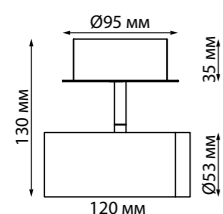

TURBO

357461 IP 20
357467 **Светильник светодиодный накладной**
Алюминий
7 Вт 100-240 В 595 Лм 3000 К
Цвет LED теплый белый
Угол поворота 350°
Угол рассеивания 120°

357462 IP 20
357466 **Светильник светодиодный накладной**
Алюминий
2*7 Вт 100-240 В 1190 Лм 3000 К
Цвет LED теплый белый
Угол поворота 350°
Угол рассеивания 120°

357463 IP 20
Светильник светодиодный накладной
Алюминий
3*7 Вт 100-240 В 1785 Лм 3000 К
Цвет LED теплый белый
Угол поворота 350°
Угол рассеивания 120°

357464 IP 20
Светильник светодиодный накладной
Алюминий
4*7 Вт 100-240 В 2380 Лм 3000 К
Цвет LED теплый белый
Угол поворота 350°
Угол рассеивания 120°

357469
357884

Дополнительная декоративная часть для артикула 357468 и 357883, которую Вы можете установить на эти светильники с верхней панели и сделать их более длинными и оригинальными (Ш*В) Ø 53*113 мм

IP 20
Светильник светодиодный накладной
Длина провода 1 м
Алюминий
7 Вт 100-240 В 595 Лм 3000 К
Цвет LED теплый белый
Угол рассеивания 120°

TURBO

357461

357462

357464

357466

357467

357468, 357883