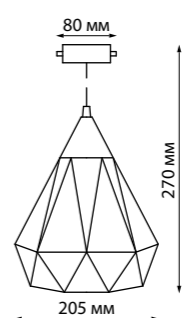

VETERUM

VETERUM

ZELLE

IP 20 Светильник однофазный трековый
Металл
GU10 50 Вт 230 В
Угол поворота 180°

IP 20 Светильник однофазный трековый
Металл/стекло
GU10 50 Вт 230 В
Угол поворота 180°

IP 20 Светильник однофазный трековый
Металл/стекло
GU10 50 Вт 230 В
Угол поворота 90°

370551

IP 20 Светильник однофазный трековый
Металл
GU10 50 Вт 230 В
Угол поворота 90°

IP 20 Светильник однофазный трековый
Металл
GU10 50 Вт 220 В
Угол поворота 90°

370562

IP 20 Светильник однофазный трековый
Длина провода 1 м – не регулируемый
Металл
E27 60 Вт 230 В

IP 20 Светильник однофазный трековый
Длина провода 1 м
Металл
E27 50 Вт 220 В

370421