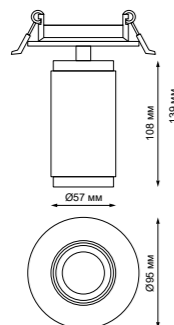

358689 **NEW**
358690
358691
358692

358693 **NEW**
358694
358695
358696

358697 **NEW**
358698
358699
358700

358701 **NEW**
358702
358703
358704

IP 20
Светильник встраиваемый
светодиодный
Алюминий
10 Вт COB 100-265 В
900 Лм 4000 К
Цвет LED белый
Врезное отверстие Ø 75 мм
Высота встраиваемой части 60 мм
Угол поворота 340°
Угол рассеивания 40°

IP 20
Светильник встраиваемый
светодиодный
Алюминий
20 Вт COB 100-265 В
1800 Лм 4000 К
Цвет LED белый
Врезное отверстие Ø 95 мм
Высота встраиваемой части 68 мм
Угол поворота 340°
Угол рассеивания 40°

IP 20
Светильник встраиваемый
светодиодный
Алюминий
30 Вт COB 100-265 В
2700 Лм 4000 К
Цвет LED белый
Врезное отверстие Ø 115 мм
Высота встраиваемой части 80 мм
Угол поворота 340°
Угол рассеивания 40°

IP 20
Светильник встраиваемый
светодиодный
Алюминий
40 Вт COB 100-265 В
3600 Лм 4000 К
Цвет LED белый
Врезное отверстие Ø 145 мм
Высота встраиваемой части 92 мм
Угол поворота 340°
Угол рассеивания 40°

370745, 370746, 370747

370748, 370749, 370750

358689, 358690, 358691, 358692

358693, 358694, 358695, 358696

358697, 358698, 358699, 358700

358701, 358702, 358703, 358704