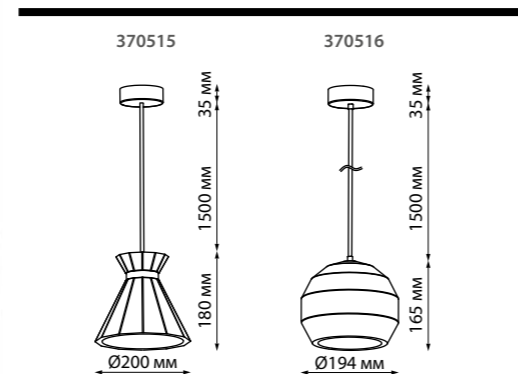

Гипс
GU10 50 Вт 220 В
(Ш*В) Ø 70*150 мм, 70x70*150 мм

370515 белый

370516 белый

370515
370516

Светильник накладной

Длина провода 1 м
Гипс
E27 60 Вт 220-240 В

370495 белый

370496 белый