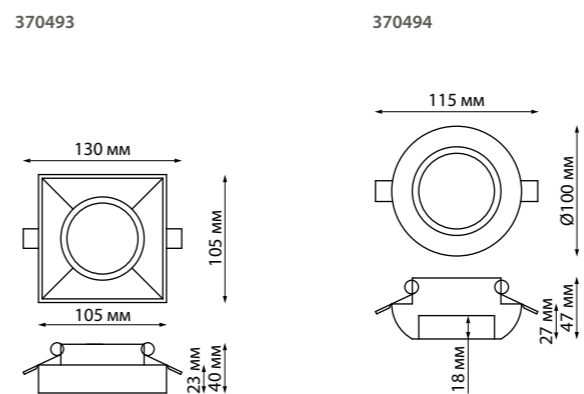

370494 Варианты окрашивания светильника