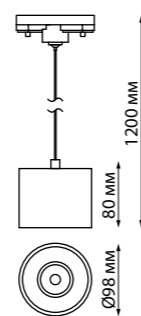

NEW

358795 IP 20 ⚡
358796 Светильник однофазный трековый светодиодный
Длина провода 1,2 м
Корпус алюминий/рефлектор японский акрил
15 Вт 110-265 В 1600 Лм 4000 К
Цвет LED белый
Угол рассеивания 120°

358795, 358796