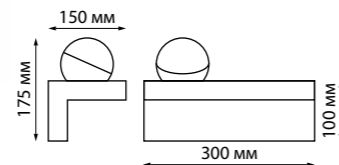

IP 20 

Светильник накладной
Алюминий/акрил
7 Вт вниз/3 Вт вверх
220-240 В 750 Лм 4000 К
Цвет LED белый
Угол рассеивания 24°
(Д*Ш*В) Ø 65*170 мм

BALL

358156

357932

357942

358155

358157