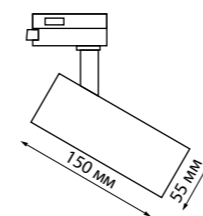

KNOF

358713, 358729
белый/хром

358717, 358733
черный/хром

358714, 358730
белый

358718, 358734
черный/белый

358715, 358731
белый/черный

358719, 358735
черный

358716, 358732
белый/золото

358720, 358736
черный/золото

NEW

358713 IP 20
358714 Светильник
358715 трехфазный
358716 трековый
358717 светодиодный
358718 Алюминий
358719 10 Вт 100-265 В
358720 900 Лм 4000 К
Цвет LED белый
Угол поворота 340°
Угол рассеивания 40°

NEW

358729 IP 20
358730 Светильник
358731 трехфазный
358732 трековый
358733 светодиодный
358734 Алюминий
358735 20 Вт 100-265 В
358736 1800 Лм 4000 К
Цвет LED белый
Угол поворота 340°
Угол рассеивания 40°

358713-358720

358729-358736

358739, 358743, 358747
черный

NEW

358740, 358744, 358748
белый

NEW

358739 IP 20
358740 Светильник трехфазный трековый светодиодный с переключателем цветовой температуры
Алюминий
10 Вт 100-265 В 900 Лм 3000, 4000, 6000 К
Цвет LED теплый белый/белый/холодный белый
Угол поворота 340°
Угол рассеивания 60°

358743 IP 20
358744 Светильник трехфазный трековый светодиодный с переключателем цветовой температуры
Алюминий
20 Вт 100-265 В 1800 Лм 3000, 4000, 6000 К
Цвет LED теплый белый/белый/холодный белый
Угол поворота 340°
Угол рассеивания 60°

358747 IP 20
358748 Светильник трехфазный трековый светодиодный с переключателем цветовой температуры
Алюминий
30 Вт 100-265 В 2700 Лм 3000, 4000, 6000 К
Цвет LED теплый белый/белый/холодный белый
Угол поворота 340°
Угол рассеивания 60°

358739, 358740

358743, 358744

358747, 358748

Вид сзади
арт. 358737-358748

NAIL