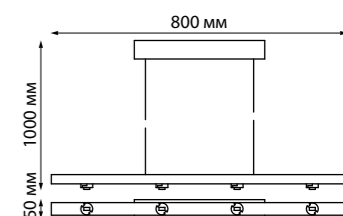

COMPO

358371 черный
358372 белый

358367 черный
358368 белый

358369 черный
358370 белый

358375 черный
358376 белый

358373 черный
358374 белый

358373 IP 20
358374 Корпус накладной с драйвером для светильников с арт. 358377-358392
Алюминий
220-240 В

358367 IP 20
358368 Корпус накладной с драйвером для светильников с арт. 358377-358392
Алюминий
220-240 В

358369 IP 20
358370 Корпус накладной с драйвером для светильников с арт. 358377-358392
Алюминий
220-240 В

358371 IP 20
358372 Корпус накладной с драйвером для светильников с арт. 358377-358392
Алюминий
220-240 В

358375 IP 20
358376 Корпус встраиваемый с драйвером для светильников с арт. 358377-358392
Алюминий
220-240 В
Высота встраиваемой части 35 мм
Врезное отверстие 65 мм

358367, 358368

358375, 358376

Светильники в сборе (арт. 358367-358392)

358369, 358370

358371, 358372

358373, 358374