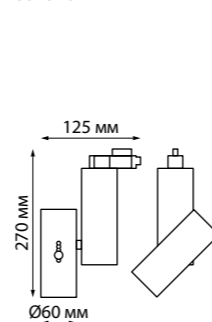

IP 20
Светильник однофазный трековый светодиодный
Алюминий
15 Вт 165-265 В 970 Лм 4000 К
Цвет LED белый
Угол поворота по горизонтали 350°, по вертикали 90°
Угол рассеивания 24°

357566 белый/черный

357566
IP 20
Светильник однофазный трековый светодиодный
Алюминий
15 Вт 220-240 В
970 Лм 3000 К
Цвет LED теплый белый
Угол рассеивания 35°

357546
IP 20
Светильник однофазный трековый светодиодный
Алюминий
15 Вт 220-240 В 1500 Лм 3000 К
Цвет LED теплый белый
Угол поворота 90°
Угол рассеивания 15°/20°/30°/40°/60°/70° регулируется

357703
IP 20
Светильник однофазный трековый светодиодный
Алюминий
12 Вт 100-240 В
840 Лм 3000 К
Цвет LED теплый белый
Угол поворота 170°
Угол рассеивания 24°

357702
IP 20
Светильник однофазный трековый светодиодный
Алюминий
10 Вт 100-240 В
700 Лм 3000 К
Цвет LED теплый белый
Угол поворота 360°
Угол рассеивания 24°

357546