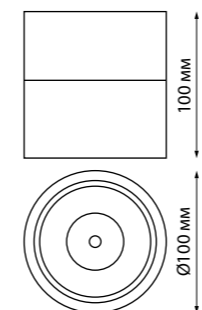

358773, 358774