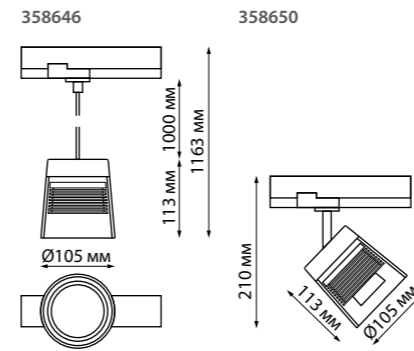

358646
IP 20
Светильник трехфазный трековый светодиодный
Длина провода 1 м
Корпус алюминий/плафон стекло/
рефлектор японский акрил
20 Вт 175-245 В
1600 Лм 4000 К
Цвет LED белый
Угол рассеивания 38°