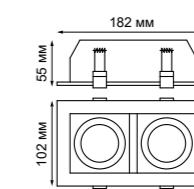

GESSO

IP 20 Светильник встраиваемый карданный светодиодный
Алюминий
2*24 Вт 100-265 В 4320 Лм 4000 К
Цвет LED белый
Врезное отверстие 265*150 мм
Высота встраиваемой части 130 мм
Угол поворота 0-25°
Угол рассеивания 24°

IP 20 Светильник встраиваемый карданный светодиодный
Алюминий
3*24 Вт 100-265 В 6480 Лм 4000 К
Цвет LED белый
Врезное отверстие 400*150 мм
Высота встраиваемой части 130 мм
Угол поворота 0-25°
Угол рассеивания 24°

IP 20 Светильник встраиваемый карданный светодиодный
Алюминий
24 Вт 100-265 В 2160 Лм 4000 К
Цвет LED белый
Врезное отверстие 150*150 мм
Высота встраиваемой части 130 мм
Угол поворота 0-25°
Угол рассеивания 24°

358441

358442

358440

GESSO

IP 20 Светильник встраиваемый карданный
Алюминий
GU10 50 Вт 220 В
Врезное отверстие 85*85 мм
Высота встраиваемой части 55 мм
Угол поворота 8°

370713

IP 20 Светильник встраиваемый карданный
Алюминий
GU10 50 Вт 220 В
Врезное отверстие 160*85 мм
Высота встраиваемой части 55 мм
Угол поворота 8°

370714

IP 20 Светильник встраиваемый карданный
Алюминий
GU10 50 Вт 220 В
Врезное отверстие 235*85 мм
Высота встраиваемой части 55 мм
Угол поворота 8°

358430

IP 20 Модуль в комплекте с драйвером
Алюминий
10 Вт 220-240 В 960 Лм 4000 К
Цвет LED белый
Угол рассеивания 36°
(Ш*В) Ø 50*55 мм

358431

IP 20 Модуль в комплекте с диммируемым драйвером
Алюминий
10 Вт 220-240 В 960 Лм 4000 К
Цвет LED белый
Угол рассеивания 36°
(Ш*В) Ø 50*55 мм