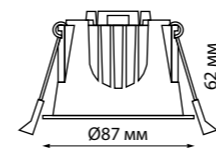

MAIS

KNOF

370745 черный

370746 белый

370747 золото

370745
370745
370745 **NEW**

IP 20
Светильник встраиваемый
Алюминий
GU10 50 Вт 200 В
Врезное отверстие Ø 75 мм
Высота встраиваемой части 36 мм
Угол поворота 340°

370748 черный

370749 белый

370750 золото

370748
370749
370750 **NEW**

IP 20
Светильник встраиваемый
Алюминий
GU10 50 Вт 200 В
Врезное отверстие Ø 75 мм
Высота встраиваемой части 23 мм
Угол поворота 340°

358689, 358693, 358697,
358701 белый/хром

358690, 358694, 358698,
358702 белый/белый

358691, 358695, 358699,
358703 белый/черный

358692, 358696, 358700,
358704 белый/золото

358689 **NEW**
358690
358691
358692

358693 **NEW**
358694
358695
358696

358697 **NEW**
358698
358699
358700

358701 **NEW**
358702
358703
358704

IP 20
Светильник встраиваемый
светодиодный
Алюминий
10 Вт COB 100-265 В
900 Лм 4000 К
Цвет LED белый
Врезное отверстие Ø 75 мм
Высота встраиваемой части 60 мм
Угол поворота 340°
Угол рассеивания 40°

IP 20
Светильник встраиваемый
светодиодный
Алюминий
20 Вт COB 100-265 В
1800 Лм 4000 К
Цвет LED белый
Врезное отверстие Ø 95 мм
Высота встраиваемой части 68 мм
Угол поворота 340°
Угол рассеивания 40°

IP 20
Светильник встраиваемый
светодиодный
Алюминий
30 Вт COB 100-265 В
2700 Лм 4000 К
Цвет LED белый
Врезное отверстие Ø 115 мм
Высота встраиваемой части 80 мм
Угол поворота 340°
Угол рассеивания 40°

IP 20
Светильник встраиваемый
светодиодный
Алюминий
40 Вт COB 100-265 В
3600 Лм 4000 К
Цвет LED белый
Врезное отверстие Ø 145 мм
Высота встраиваемой части 92 мм
Угол поворота 340°
Угол рассеивания 40°

370745, 370746, 370747

370748, 370749, 370750

358689, 358690, 358691, 358692

358693, 358694, 358695, 358696

358697, 358698, 358699, 358700

358701, 358702, 358703, 358704