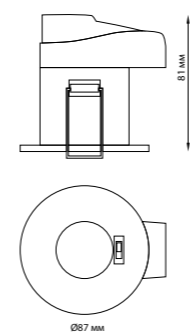

358638, 358639, 358640