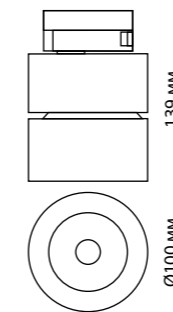

358785, 358786