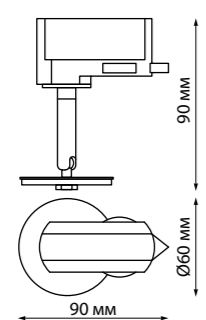

370683, 370684, 370685, 370686