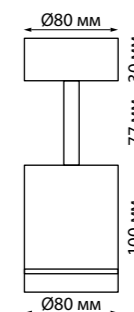

358259, 358260, 358261

ARUM

1. 358259 белый   358260 черный   358261 хром