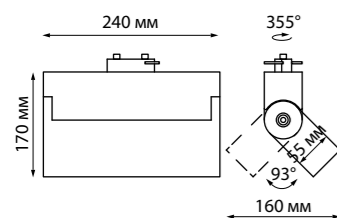

ITER

358324, 358665