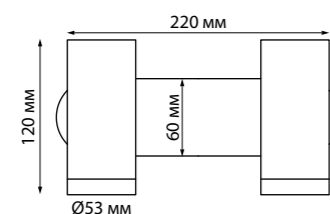

TURBO

357461 IP 20
357467 **Светильник светодиодный накладной**
Алюминий
7 Вт 100-240 В 595 Лм 3000 К
Цвет LED теплый белый
Угол поворота 350°
Угол рассеивания 120°

357462 IP 20
357466 **Светильник светодиодный накладной**
Алюминий
2*7 Вт 100-240 В 1190 Лм 3000 К
Цвет LED теплый белый
Угол поворота 350°
Угол рассеивания 120°

357463 IP 20
Светильник светодиодный накладной
Алюминий
3*7 Вт 100-240 В 1785 Лм 3000 К
Цвет LED теплый белый
Угол поворота 350°
Угол рассеивания 120°

357464 IP 20
Светильник светодиодный накладной
Алюминий
4*7 Вт 100-240 В 2380 Лм 3000 К
Цвет LED теплый белый
Угол поворота 350°
Угол рассеивания 120°

357469
357884

Дополнительная декоративная часть для артикула 357468 и 357883, которую Вы можете установить на эти светильники с верхней панели и сделать их более длинными и оригинальными (Ш*В) Ø 53*113 мм

IP 20
Светильник светодиодный накладной
Длина провода 1 м
Алюминий
7 Вт 100-240 В 595 Лм 3000 К
Цвет LED теплый белый
Угол рассеивания 120°

TURBO

357461

357462

357464

357466

357467

357468, 357883