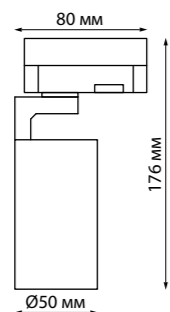

358253
358254

358255
358256

358172

358174

358175

358176

358177

358178

IP 20 **Светильник трехфазный трековый светодиодный**
Алюминий
10 Вт 220 В 700 Лм 4000 К
Цвет LED белый
Угол поворота 350/90°
Угол рассеивания 24°

IP 20 **Светильник трехфазный трековый светодиодный**
Алюминий
20 Вт 220 В 1300 Лм 4000 К
Цвет LED белый
Угол поворота 350/90°
Угол рассеивания 24°

IP 20 **Светильник трехфазный трековый светодиодный**
Алюминий
20 Вт 100-240 В 1536 Лм 4000 К
Цвет LED белый
Угол поворота 350°
Угол рассеивания 40°

IP 20 **Светильник трехфазный трековый светодиодный**
Алюминий
15 Вт 100-240 В 1245 Лм 4000 К
Цвет LED белый
Угол поворота 350°
Угол рассеивания 40°

IP 20 **Светильник трехфазный трековый светодиодный**
Алюминий
30 Вт 100-240 В 2211 Лм 4000 К
Цвет LED белый
Угол поворота 350°
Угол рассеивания 40°

IP 20 **Светильник трехфазный трековый светодиодный**
Алюминий
25 Вт 100-240 В 2211 Лм 4000 К
Цвет LED белый
Угол поворота 350°
Угол рассеивания 40°

IP 20 **Светильник трехфазный трековый светодиодный**
Алюминий
25 Вт 100-240 В 2018 Лм 4000 К
Цвет LED белый
Угол поворота 350°
Угол рассеивания 40°

IP 20 **Светильник трехфазный трековый светодиодный**
Алюминий
20 Вт 100-240 В 1840 Лм 4000 К
Цвет LED белый
Угол поворота 350°
Угол рассеивания 30°

358257
358258

358253, 358254

358255, 358256

358257, 358258

358172

358174

358175

358176

358177

358178