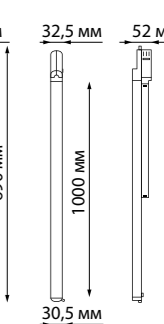

358170, 358171