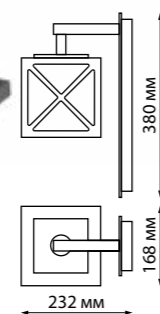

358447

IP 54
Светильник ландшафтный настенный
Алюминий/пластик PC
10 Вт 48 LED SMD
100-240 В 500 Лм 4000 К
Цвет LED белый
Угол рассеивания 140°

358448

IP 54
Светильник ландшафтный настенный
Алюминий/пластик PC
10 Вт 48 LED SMD
100-240 В 500 Лм 4000 К
Цвет LED белый
Угол рассеивания 140°

IP 54
Светильник ландшафтный потолочный
Алюминий/пластик PC
10 Вт 48 LED SMD
100-240 В 500 Лм 4000 К
Цвет LED белый
Угол рассеивания 140°

358286

IP 65
Светильник ландшафтный настенный
Алюминий/металл/пластик
7 Вт 30 LED SMD
220-240 В 420 Лм 4000 К
Цвет LED белый
Угол рассеивания 174°

358287

IP 65
Светильник ландшафтный настольный
Алюминий/металл/пластик
7 Вт 30 LED SMD
220-240 В 420 Лм 4000 К
Цвет LED белый
Угол рассеивания 174°

358288

IP 65
Ландшафтный подвесной светильник
Длина провода 1 м
Алюминий/металл/пластик
7 Вт 30 LED SMD
220-240 В 420 Лм 4000 К
Цвет LED белый
Угол рассеивания 174°

358447

DANTELA

CARRELLO