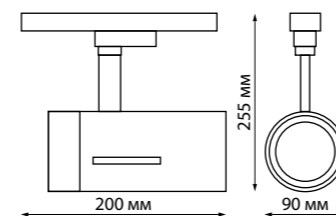

ELINA

IP 20
Светильник однофазный трековый
Алюминий/акрил
GU10 max 9 Вт LED 235 В
Угол поворота 350°

NEW

IP 20
Светильник однофазный
трековый светодиодный
Алюминий/стекло
30 Вт 175-245 В
2700 Лм 4000 К
Цвет LED белый
Угол поворота 350°
Угол рассеивания 38°

358516

IP 20
Светильник однофазный
трековый светодиодный
Алюминий
25 Вт 220 В
2700 Лм 4000 К
Цвет LED белый
Угол поворота 350°
Угол рассеивания 40°

NEW

358593, 358594

DEP

KAMP