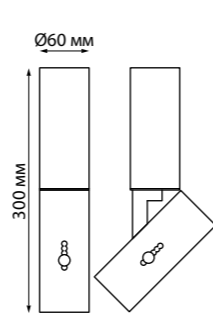

357544 IP 20
Светильник светодиодный накладной
Алюминий
15 Вт 220-240 В 1500 Лм 3000 К
Цвет LED теплый белый
Угол поворота 90°
Угол рассеивания 15°/20°/30°/40°/60°/70° регулируется

357544