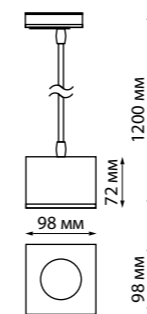

358661, 358662, 358674