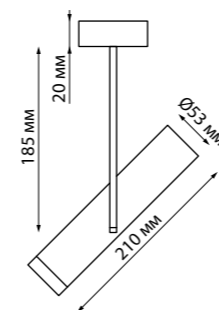

370572, 370573