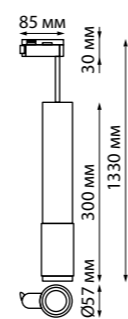

370769
370770
370771 **NEW**

IP 20
Светильник однофазный трековый
Длина провода 1 м
Алюминий
GU10 50 Вт 220 В

370769, 370770, 370771