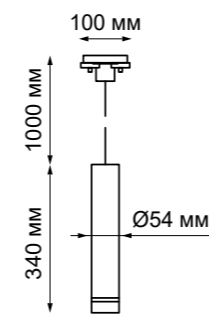

370400, 370401