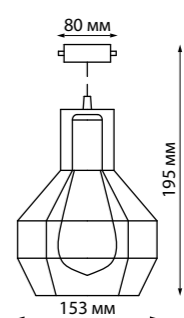

VETERUM

VETERUM

ZELLE

IP 20 Светильник однофазный трековый
Металл
GU10 50 Вт 230 В
Угол поворота 180°

IP 20 Светильник однофазный трековый
Металл/стекло
GU10 50 Вт 230 В
Угол поворота 180°

IP 20 Светильник однофазный трековый
Металл/стекло
GU10 50 Вт 230 В
Угол поворота 90°

370551

IP 20 Светильник однофазный трековый
Металл
GU10 50 Вт 230 В
Угол поворота 90°

IP 20 Светильник однофазный трековый
Металл
GU10 50 Вт 220 В
Угол поворота 90°

370562

IP 20 Светильник однофазный трековый
Длина провода 1 м – не регулируемый
Металл
E27 60 Вт 230 В

IP 20 Светильник однофазный трековый
Длина провода 1 м
Металл
E27 50 Вт 220 В

370423