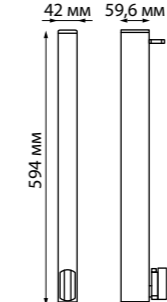

358047, 358048