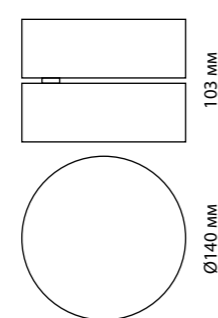

NEW

358764 IP 20 ☐
358765 Светильник встраиваемый светодиодный
358766 Алюминий/пластик
30 Вт COB 100-265 В 2600 Лм 4000 К
Цвет LED белый
Врезное отверстие Ø 75 мм
Высота встраиваемой части 33 мм
Угол рассеивания 120°

358749, 358750, 358751