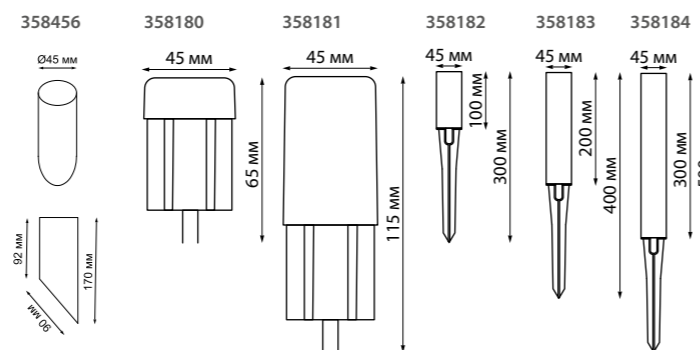

Светильники в сборе (арт. 358180-358184)