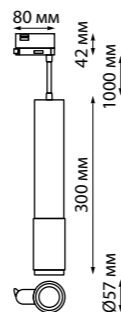

358504, 358505, 358506