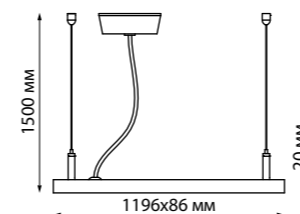

ITER

135077 IP 20
135078 Светильник без драйвера для арт. 358160, 358161
Алюминий
3 Вт 220-240 В 240 Лм 4000 К
Цвет LED белый
Угол рассеивания 100°
(Д*Ш*В*) 138x138*18,5*80 мм

135117 IP 20
135118 Светильник без драйвера для арт. 358160, 358161
NEW Алюминий
6 Вт 36 LED SMD2835
220-240 В 555 Лм 4000 К
Цвет LED белый
Угол рассеивания 108°
(Д*Ш*В*) 258*138*80 мм

IP 20
Светильник подвесной светодиодный
В комплекте: сетевой кабель (длина 1,5 м) с декоративной чашей, подвесной комплект (длина тросов 1,5 м), соединитель прямой, пластина для укрепления соединений
Алюминий
30 Вт вниз + 10 Вт вверх 220-240 В
2336 Лм вниз + 904 Лм вверх 4000 К
Цвет LED белый
Угол рассеивания 100°
(Д*Ш*В*) 1198*18,5*80 мм

135119 IP 20
135120 Светильник без драйвера для арт. 358160
NEW Алюминий
8 Вт 48 LED SMD2835
220-240 В 716 Лм 4000 К
Цвет LED белый
Угол рассеивания 108°
(Д*Ш*В*) 258*258*80 мм

В комплекте с арт. 358160-358161

IP 20
Светильник подвесной светодиодный
В комплекте: сетевой кабель (длина 1,5 м), подвесной комплект (длина тросов 1,5 м), соединитель прямой, пластина для укрепления соединений
Алюминий/пластик
40 Вт вниз + 20 Вт вверх 100-277 В
3950 Лм вниз + 1800 Лм вверх 4000 К
Цвет LED белый
Угол рассеивания 98°

IP 20
Соединитель угловой токопроводящий
Алюминий/пластик PC
6 Вт только вниз
100-277 В 570 Лм 4000 К
Цвет LED белый
Угол рассеивания 98°

В комплекте с арт. 358446

358446

Светильник арт. 358446 в сборе с арт. 135110

ITER