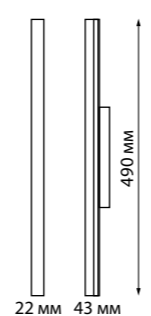

358615, 358616, 358619,
358620, 358623, 358624