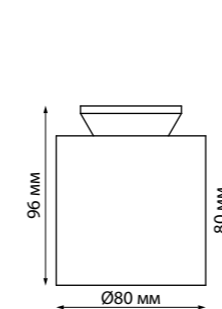

357942

IP 20
Светильник подвесной
Длина провода 1 м
Алюминий/акрил
8 Вт 220-240 В
277 Лм 3000 К
Цвет LED теплый белый

IP 20
Светильник накладной
Бетон/акрил/алюминий
8 Вт 220-240 В 690 Лм 3000 К
Цвет LED теплый белый
Угол поворота 350°

358155

IP 20
Светильник подвесной
Длина провода 1 м
Корпус – алюминий/
рассеиватель – пластик
6 Вт 220В 540 Лм 4000 К
Цвет LED белый
Угол поворота 360°
Угол рассеивания 36°
(Д*Ш) 100*100 мм

IP 20
Светильник накладной
Корпус – алюминий/
рассеиватель – пластик
6 Вт 220В 540 Лм 4000 К
Цвет LED белый
Угол поворота 360°
Угол рассеивания 36°
(Д*Ш) 100*100 мм

358354
358355

IP 20

Светильник накладной
Алюминий
18 Вт вниз/6 Вт вверх
85-265 В 4000 К
1440 Лм вниз/480 Лм вверх
Цвет LED белый
Угол рассеивания 38°

358157

IP 20

Светильник подвесной
Длина провода 1 м
Корпус – алюминий/
рассеиватель – пластик
9Вт (6 Вт – вниз/3 Вт – вверх)
220В 600 Лм 3000 К
Цвет LED теплый белый
Угол рассеивания 36°

358158

IP 20

Светильник накладной
Корпус – алюминий/
рассеиватель – пластик
9Вт (6 Вт – вниз/3 Вт – вверх)
220В 600 Лм 3000 К
Цвет LED теплый белый
Угол рассеивания 36°

358318
358319

IP 20

Светильник накладной
Алюминий/акрил
7 Вт вниз/3 Вт вверх
220-240 В 750 Лм 4000 К
Цвет LED белый
Угол рассеивания 24°
(Д*Ш*В) Ø 65*170 мм

BALL

358158

ORO

ELINA