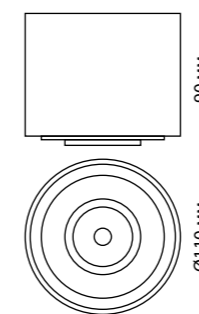

358813, 358814