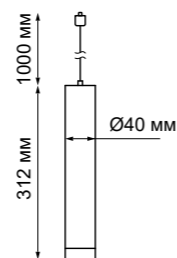

357891, 357892