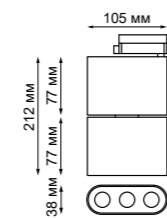

EOS

IP 33 Светильник однофазный трековый светодиодный
Алюминий
25 Вт 110-265 В
3000 Лм 4000 К
Цвет LED белый
Угол поворота 93°/355°
Угол рассеивания 30°

IP 33 Светильник однофазный трековый светодиодный
Алюминий
13 Вт 110-265 В
1560 Лм 4000 К
Цвет LED белый
Угол поворота 93°/355°
Угол рассеивания 30°

357953 IP 20 357954 Светильник однофазный трековый светодиодный
Алюминий
12 Вт 220-240 В 706 Лм 3000 К
Цвет LED теплый белый
Угол рассеивания 18°

BELA

357988 IP 20 357989 Светильник однофазный трековый светодиодный
Корпус – алюминий/
рассеиватель – пластик
20 Вт 100-240 В 1500 Лм 4000 К
Цвет LED белый
Угол поворота по горизонтали 350°,
по вертикали 90°
Угол рассеивания 120°

358185 IP 20 358186 Светильник однофазный трековый светодиодный
Корпус – алюминий/
рассеиватель – пластик PC
18 Вт 100-240 В 1800 Лм 4000 К
Цвет LED белый
Угол поворота 360°
Угол рассеивания 110°

358047 IP 20 358048 Светильник однофазный трековый светодиодный
Корпус – алюминий/
рассеиватель – акрил
30 Вт 220 В 2100 Лм 4000 К
Цвет LED белый
Угол рассеивания 100°

358049 IP 20 358050 Светильник однофазный трековый светодиодный
Корпус – алюминий/
рассеиватель – акрил
40 Вт 220 В 2800 Лм 4000 К
Цвет LED белый
Угол рассеивания 100°

VOLO

ITER

357953