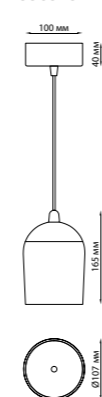

358515

IP 20
Светильник накладной светодиодный
Длина провода 2 м
Алюминий
15 Вт COB 220 В 1500 Лм 4000 К
Цвет LED белый
Угол поворот 350°
Угол рассеивания 40°

358515