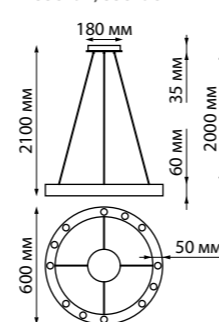

358800

IP 20
Светильник накладной
светодиодный
Алюминий
50 Вт COB 220-240 В
4800 Лм 4000 К
Цвет LED белый
Угол рассеивания 40°

358797, 358798