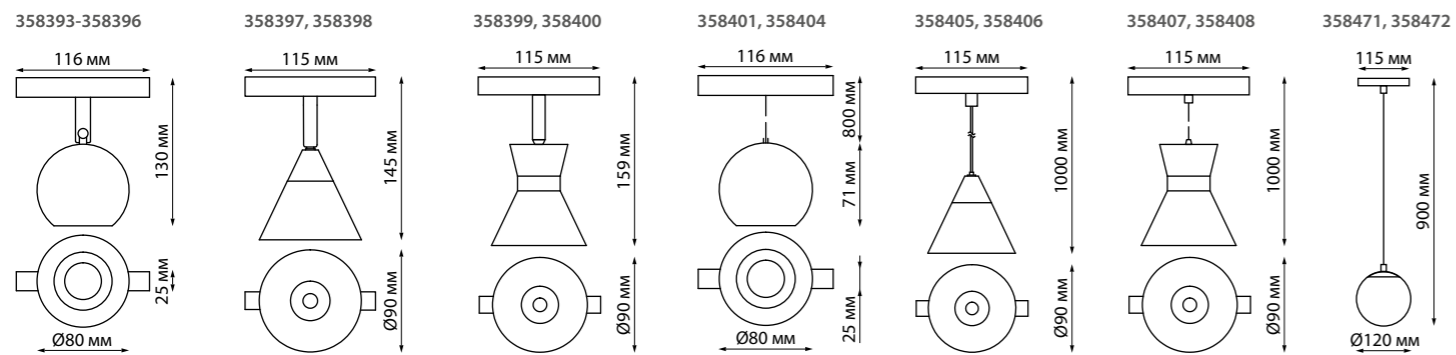

358397 IP 20 
358398 Трековый светильник для
358399 низковольтного шинпровода
358400 Алюминий
 10 Вт 48 В 800 Лм 4000 К
 Цвет LED белый
 Угол поворота 180°
 Угол рассеивания 60°

358401 IP 20 
358402 Трековый светильник
358403 для низковольтного
358404 шинпровода
 Длина провода 0,8 м
 Алюминий
 10 Вт 48 В 850 Лм 4000 К
 Цвет LED белый
 Угол рассеивания 24°