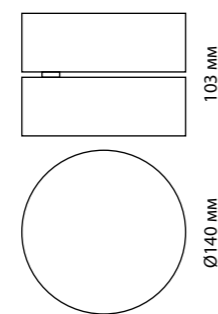

358749, 358750, 358751