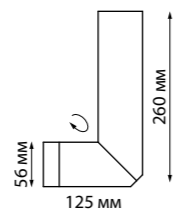

370592, 370597