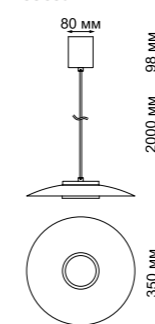

KAMP

358515 золото

NEW

358515

IP 20
Светильник накладной светодиодный
Длина провода 2 м
Алюминий
15 Вт COB 220 В 1500 Лм 4000 К
Цвет LED белый
Угол поворот 350°
Угол рассеивания 40°

358515

358591 черный/золото

NEW

358591

IP 20
Светильник накладной светодиодный
Длина провода 2 м
Алюминий/пластик
9 Вт вверх + 9 Вт вниз
SMD 220-240 В
480 Лм вверх + 480 Лм вниз
4000 К
Цвет LED белый
Угол рассеивания 120°

358589 золото

NEW

358589

IP 20
Светильник накладной
Длина провода 2 м
Корпус металл/
рассеиватель стекло
G9 max 12 Вт LED 220-240 В
Угол рассеивания 340°

358589

358591

PILZ

ZELLE