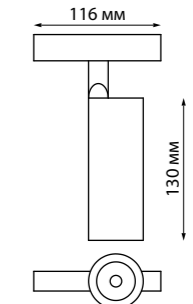

358421, 358422