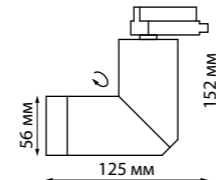

370552
IP 20
Светильник
однофазный трековый
Алюминий/металл
GU10 50 Вт 230 В
Угол поворота 90°

370646
370647
IP 20
Светильник однофазный
трековый
Алюминий
GU10 50 Вт 220 В
Угол поворота 350°/90°

370408
370409
IP 20
Светильник однофазный
трековый
Металл
GU10 50 Вт 220 В
Угол поворота 350°

370589
370594
IP 20
Светильник однофазный
трековый
Алюминий
GU10 50 Вт 220-240 В
Угол поворота 360°

UFO

ELITE

GUSTO