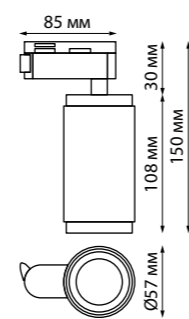

370769 черный **370771** золото **370770** белый

370769
370770
370771 **NEW**

IP 20
Светильник однофазный трековый
Длина провода 1 м
Алюминий
GU10 50 Вт 220 В

370769, 370770, 370771

370763, 370764, 370765