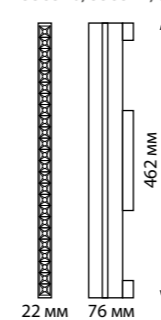

358540, 358541, 358544, 358545