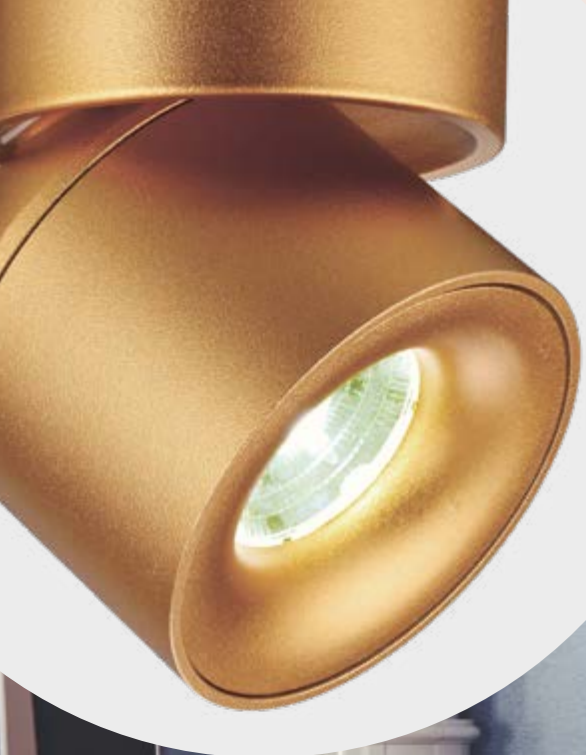

GESSO

358808 белый

358809 черный

358810 матовое золото