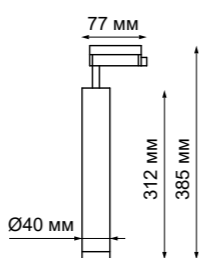

357885, 357886