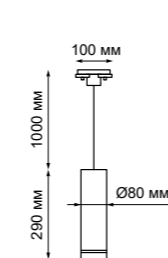

357692, 357693