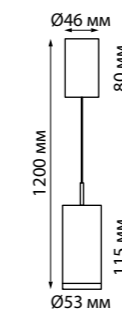

357468, 357883