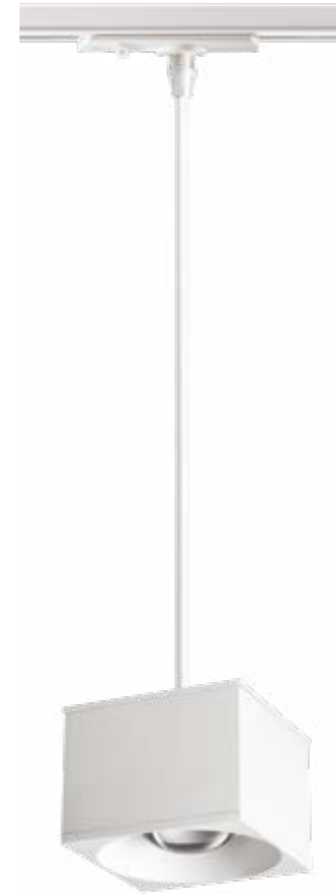

358661 белый

358662 черный

358673 золото

358659
358660
358673 **NEW**

IP 20 
Светильник однофазный трековый светодиодный
 Длина провода 1,2 м
 Алюминий/стекло
 12 Вт 220 В 1200 Лм 4000 К
 Цвет LED белый
 Угол рассеивания 75°