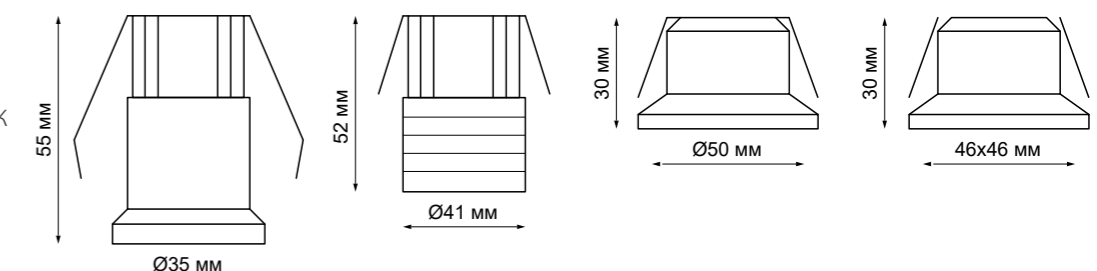

357604

IP 44

**Светильник светодиодный
встраиваемый**

Алюминий
30 Вт 100-265 В 2100 Лм 4000 К
Цвет LED белый
Высота встраиваемой части 75 мм
Врезное отверстие Ø 150 мм
Угол рассеивания 30°
(Ш*В): Ø 170*80 мм

357698

357699

357700

357701