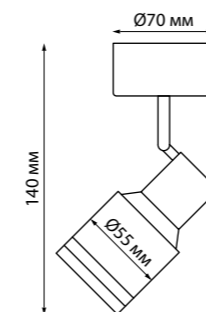

ORNATE

358107, 358108, 358109 белый

358110, 358111, 358112 белый

358107 IP 20
358110 Светильник накладной светодиодный
Пластик PC
10 Вт 85-265 В 800 Лм 4000 К
Цвет LED белый
Угол рассеивания 120°
(Ш*В) Ø 125*31 мм, □ 125*31 мм

358108 IP 20
358111 Светильник накладной светодиодный
Пластик PC
16 Вт 85-265 В 1280 Лм 4000 К
Цвет LED белый
Угол рассеивания 120°
(Ш*В) Ø 150*31 мм, □ 150*31 мм

358109 IP 20
358112 Светильник накладной светодиодный
Пластик PC
20 Вт 85-265 В 1600 Лм 4000 К
Цвет LED белый
Угол рассеивания 120°
(Ш*В) Ø 200*31 мм, □ 200*31 мм

370396 белый

370396

IP 20
Светильник накладной
Алюминий
GU10 50 Вт 220 В
Угол поворота 350°

PIPE

370394
370399
370417
370420

IP 20
Светильник накладной
Алюминий
GU10 50 Вт 220 В
Угол поворота 350°

370397
370418

IP 20
Светильник накладной
Алюминий
GU10 50 Вт 220 В
Угол поворота 30°

370417 черный

370394 белый

370418 черный

370397 белый

370420 черный

370399 белый

370396

370417, 370394

370418, 370397

370420, 370399