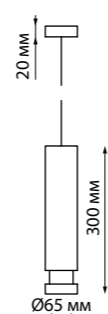

357974, 357975