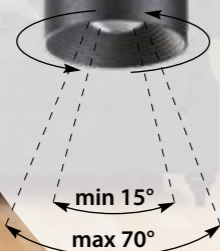

ARTE

ARTE

357976 белый

357977 черный

357976
357977

IP 20
Светильник однофазный
трековый светодиодный
Длина провода 1 м
Алюминий
12 Вт 220 В
960 Лм 3000 К
Цвет LED теплый белый
Угол рассеивания 13°~70°

357980 белый

357980
357981

IP 20
Светильник однофазный
трековый светодиодный
Длина провода 1 м
Алюминий
7 Вт 220 В
560 Лм 3000 К
Цвет LED теплый белый
Угол рассеивания 15°~70°

357981 черный

357976, 357977

357980, 357981

370576 белый

370577 черный

370576
370577

IP 20
Светильник однофазный
трековый
Алюминий
GU10 2*50 Вт 220-240 В
Угол поворота 355°

370574 белый

370575 черный

370574
370575

IP 20
Светильник однофазный трековый
Алюминий
GU10 50 Вт 220 В
Угол поворота 355°

370574, 370575

370576, 370577

BARTA

BARTA