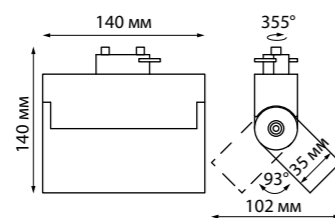

358325, 358666