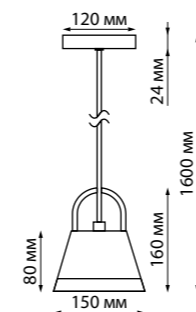

358459

358457