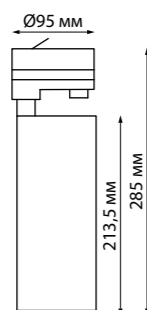

HELA

IP 20
Светильник трехфазный трековый светодиодный
Алюминий/пластик PC
20 Вт 220-240 В
1500 Лм 4000 К
Цвет LED белый
Угол рассеивания 35°

IP 20
Светильник трехфазный трековый светодиодный
Алюминий/пластик PC
30 Вт 220-240 В
2520 Лм 4000 К
Цвет LED белый
Угол рассеивания 35°

CURL

IP 20
Светильник трехфазный трековый светодиодный
Алюминий/пластик PC
30 Вт 220-240 В
4200 Лм **140 Лм/Вт** 4000 К
Цвет LED белый
Угол поворота 350/90°
Угол рассеивания 45°

IP 20
Светильник трехфазный трековый светодиодный
Алюминий/пластик PC
40 Вт 220-240 В
5600 Лм **140 Лм/Вт** 4000 К
Цвет LED белый
Угол поворота 350/90°
Угол рассеивания 45°

Высокая светоотдача — 140 Лм/Вт

Светоотдача представляет собой отношение светового потока к потребляемой мощности светильника и обозначается как **Лм/Вт**. Этот параметр в буквальном смысле показывает, насколько эффективно светильник преобразует электрическую энергию в световую.

Светильник с высокой световой отдачей 140Лм/Вт обеспечивает экономию электроэнергии.

IP 20
Светильник трехфазный трековый
Алюминий
GU10 50 Вт 220 В
Угол поворота 350°/90°

IP 20
Светильник трехфазный трековый
Алюминий
GU10 50 Вт 220 В
Угол поворота 350°/90°

GUSTO

358333