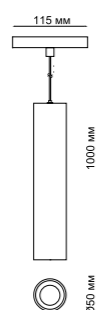

358427, 358428