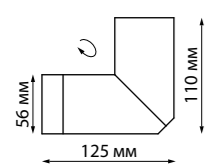

370590, 370595