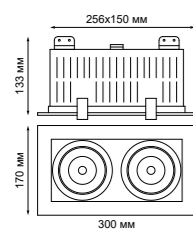

IP 20 Светильник встраиваемый карданный светодиодный
Алюминий
2*24 Вт 100-265 В 4320 Лм 4000 К
Цвет LED белый
Врезное отверстие 265*150 мм
Высота встраиваемой части 130 мм
Угол поворота 0-25°
Угол рассеивания 24°

IP 20 Светильник встраиваемый карданный светодиодный
Алюминий
3*24 Вт 100-265 В 6480 Лм 4000 К
Цвет LED белый
Врезное отверстие 400*150 мм
Высота встраиваемой части 130 мм
Угол поворота 0-25°
Угол рассеивания 24°

IP 20 Светильник встраиваемый карданный светодиодный
Алюминий
24 Вт 100-265 В 2160 Лм 4000 К
Цвет LED белый
Врезное отверстие 150*150 мм
Высота встраиваемой части 130 мм
Угол поворота 0-25°
Угол рассеивания 24°

358441

358442

358440