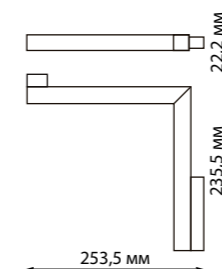

358607, 358608