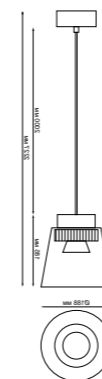

358643 NEW
IP 20
Светильник накладной светодиодный
Длина провода 2 м
Корпус алюминий/плафон стекло/
рефлектор японский акрил
24 Вт 1LED COB 175-245 В
1800 Лм 4000 К
Цвет LED белый
Угол рассеивания 38°

358647 NEW
IP 20
Светильник накладной светодиодный
Длина провода 2 м
Корпус алюминий/плафон стекло/
рефлектор японский акрил
20 Вт 1LED COB 175-245 В
1600 Лм 4000 К
Цвет LED белый
Угол рассеивания 38°

358643