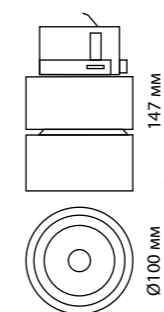

3358787, 358788