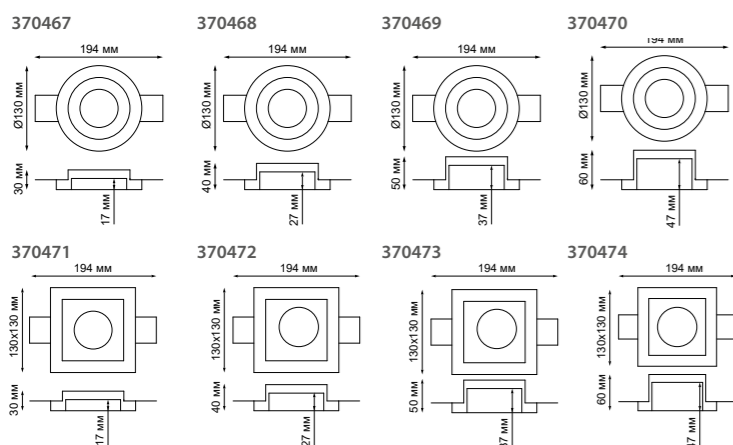

370471, 370472, 370473, 370474 белый