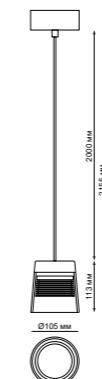

ARTIK

358644 NEW
IP 20
Светильник накладной светодиодный
Корпус алюминий/плафон стекло/
рефлектор японский акрил
24 Вт 1LED COB 175-245 В
1800 Лм 4000 К
Цвет LED белый
Угол поворота 355°
Угол рассеивания 38°

358648 NEW
IP 20
Светильник накладной светодиодный
Корпус алюминий/плафон стекло/
рефлектор японский акрил
20 Вт 1LED COB 175-245 В
1600 Лм 4000 К
Цвет LED белый
Угол поворота 355°
Угол рассеивания 38°

358643 NEW
IP 20
Светильник накладной светодиодный
Длина провода 2 м
Корпус алюминий/плафон стекло/
рефлектор японский акрил
24 Вт 1LED COB 175-245 В
1800 Лм 4000 К
Цвет LED белый
Угол рассеивания 38°

358647 NEW
IP 20
Светильник накладной светодиодный
Длина провода 2 м
Корпус алюминий/плафон стекло/
рефлектор японский акрил
20 Вт 1LED COB 175-245 В
1600 Лм 4000 К
Цвет LED белый
Угол рассеивания 38°

358647

ARTIK