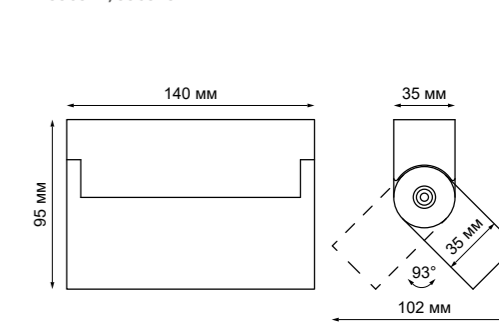

358321, 358323