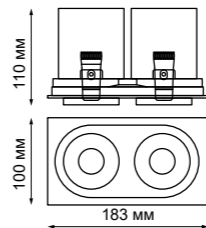

IP 20
Светильник светодиодный встраиваемый
Алюминий
5 Вт 220-240 В 253 Лм 3000 К
Цвет LED теплый белый
Врезное отверстие 60 мм
Высота встраиваемой части 40 мм
Угол рассеивания 38°

357943

357944

357945

IP 20
Светильник встраиваемый светодиодный
Алюминий
2*7 Вт 220 В 1005 Лм 4000 К
Цвет LED белый
Высота встраиваемой части 51.5 мм
Врезное отверстие $\square$ 95*95 мм
Угол поворота 360°
Угол рассеивания 36°

IP 20
Светильник встраиваемый светодиодный
Алюминий
4*7 Вт 220 В 1900 Лм 4000 К
Цвет LED белый
Высота встраиваемой части 51.5 мм
Врезное отверстие $\square$ 180*95 мм
Угол поворота 360°
Угол рассеивания 36°

358081
358082

IP 20
Светильник встраиваемый светодиодный
Алюминий
12 Вт 220 В 980 Лм 3000 К
Цвет LED теплый белый
Высота встраиваемой части 96 мм
Врезное отверстие $\varnothing$ 95 мм
Угол поворота 350°
Угол рассеивания 24°

358081

358082

IP 20
Светильник встраиваемый светодиодный
Алюминий
24 Вт 220 В 1950 Лм 3000 К
Цвет LED теплый белый
Высота встраиваемой части 96 мм
Врезное отверстие $\varnothing$ 175*95 мм
Угол поворота 350°
Угол рассеивания 24°

358083

IMAN

LANZA

358328

358329