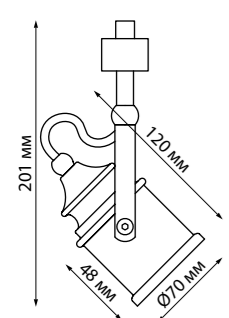

IP 20 Светильник однофазный трековый
Длина провода 1 м
Металл
E27 50 Вт 220 В

370545