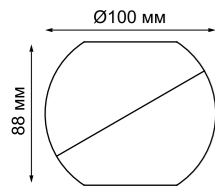

IP 20 

Светильник накладной
Алюминий/акрил
7 Вт вниз/3 Вт вверх
220-240 В 750 Лм 4000 К
Цвет LED белый
Угол рассеивания 24°
(Д*Ш*В) Ø 65*170 мм

BALL

358156

357932

357942

358155

358157