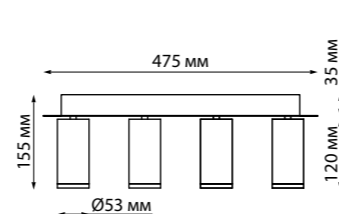

TURBO

357461 IP 20
357467 **Светильник светодиодный накладной**
Алюминий
7 Вт 100-240 В 595 Лм 3000 К
Цвет LED теплый белый
Угол поворота 350°
Угол рассеивания 120°

357462 IP 20
357466 **Светильник светодиодный накладной**
Алюминий
2*7 Вт 100-240 В 1190 Лм 3000 К
Цвет LED теплый белый
Угол поворота 350°
Угол рассеивания 120°

357463 IP 20
Светильник светодиодный накладной
Алюминий
3*7 Вт 100-240 В 1785 Лм 3000 К
Цвет LED теплый белый
Угол поворота 350°
Угол рассеивания 120°

357464 IP 20
Светильник светодиодный накладной
Алюминий
4*7 Вт 100-240 В 2380 Лм 3000 К
Цвет LED теплый белый
Угол поворота 350°
Угол рассеивания 120°

357469
357884

Дополнительная декоративная часть для артикула 357468 и 357883, которую Вы можете установить на эти светильники с верхней панели и сделать их более длинными и оригинальными (Ш*В) Ø 53*113 мм

IP 20
Светильник светодиодный накладной
Длина провода 1 м
Алюминий
7 Вт 100-240 В 595 Лм 3000 К
Цвет LED теплый белый
Угол рассеивания 120°

TURBO

357461

357462

357464

357466

357467

357468, 357883