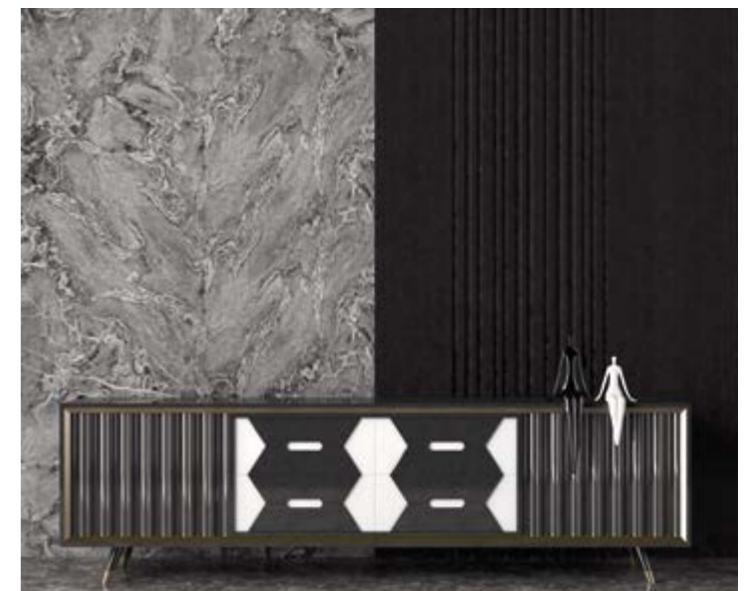

UNION 358570

CALLE 358564

FLUM 358552

ARTIK 358643

ARJUN 358493

СОДЕРЖАНИЕ

СВЕТИЛЬНИКИ NOVOTECH

По картинкам	10-29
По разделам:	
НИЗКОВОЛЬТНЫЕ ТРЕКОВЫЕ СИСТЕМЫ	32-49
ОДНОФАЗНЫЕ ТРЕКОВЫЕ СИСТЕМЫ	52-87
ТРЕХФАЗНЫЕ ТРЕКОВЫЕ СИСТЕМЫ	90-107
СВЕТИЛЬНИКИ С ПУЛЬТОМ УПРАВЛЕНИЯ	110-115
СВЕТИЛЬНИКИ-КОНСТРУКТОРЫ	118-129
ГИПСОВЫЕ СВЕТИЛЬНИКИ	132-137
СВЕТИЛЬНИКИ НАКЛАДНЫЕ	140-195
СОВРЕМЕННЫЕ ВСТРАИВАЕМЫЕ СВЕТИЛЬНИКИ	198-241
ВЛАГОЗАЩИЩЕННЫЕ СВЕТИЛЬНИКИ	244-253
КЛАССИЧЕСКИЕ ВСТРАИВАЕМЫЕ СВЕТИЛЬНИКИ	256-273
СВЕТИЛЬНИКИ-НОЧНИКИ. МЕБЕЛЬНЫЕ СВЕТИЛЬНИКИ	276-277
ЛАНДШАФТНЫЕ СВЕТИЛЬНИКИ	280-327
По сериям	328-000
По артикулам	329-335
Гид по спецсимволам	336-337
Для заметок	338-339
Контакты	340