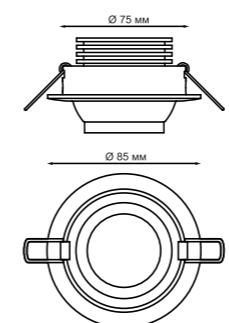

358343
358344
358345

Декоративное кольцо (для светильника арт. 358342)
Алюминий
(Ш) Ø 84 мм

358343 белый

358344 хром

358345 жемчужный черный

Светильники в сборе (арт. 358342-358345)

358443, 358444

358304, 358305, 358306, 358307