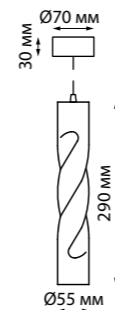

358124, 358125, 358126