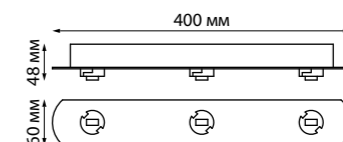

COMPO

358371 черный
358372 белый

358367 черный
358368 белый

358369 черный
358370 белый

358375 черный
358376 белый

358373 черный
358374 белый

358373 IP 20
358374 Корпус накладной с драйвером для светильников с арт. 358377-358392
Алюминий
220-240 В

358367 IP 20
358368 Корпус накладной с драйвером для светильников с арт. 358377-358392
Алюминий
220-240 В

358369 IP 20
358370 Корпус накладной с драйвером для светильников с арт. 358377-358392
Алюминий
220-240 В

358371 IP 20
358372 Корпус накладной с драйвером для светильников с арт. 358377-358392
Алюминий
220-240 В

358375 IP 20
358376 Корпус встраиваемый с драйвером для светильников с арт. 358377-358392
Алюминий
220-240 В
Высота встраиваемой части 35 мм
Врезное отверстие 65 мм

358367, 358368

358375, 358376

Светильники в сборе (арт. 358367-358392)

358369, 358370

358371, 358372

358373, 358374