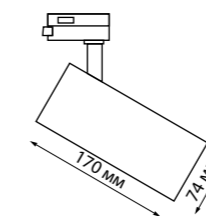

KNOF

358705, 358721
белый/хром

358709, 358725
черный/хром

358706, 358722
белый

358710, 358726
черный/белый

358707, 358723
белый/черный

358711, 358727
черный

358708, 358724
белый/золото

358712, 358728
черный/золото

358705-358712

358721-358728

358737, 358741, 358745
черный

NEW

358738, 358742, 358746
белый

NEW

358737 358738 IP 20 **Светильник однофазный трековый светодиодный с переключателем цветовой температуры**
Алюминий
10 Вт 100-265 В 900 Лм 3000, 4000, 6000 К
Цвет LED тёплый белый/ белый/ холодный белый
Угол поворота 340°
Угол рассеивания 60°

358741 358742 IP 20 **Светильник однофазный трековый светодиодный с переключателем цветовой температуры**
Алюминий
20 Вт 100-265 В 1800 Лм 3000, 4000, 6000 К
Цвет LED тёплый белый/ белый/ холодный белый
Угол поворота 340°
Угол рассеивания 60°

358745 358746 IP 20 **Светильник однофазный трековый светодиодный с переключателем цветовой температуры**
Алюминий
30 Вт 100-265 В 2700 Лм 3000, 4000, 6000 К
Цвет LED тёплый белый/ белый/ холодный белый
Угол поворота 340°
Угол рассеивания 60°

358737-358738

358741-358742

358745-358746

Вид сзади
арт. 358737-358748

NEW

358705 358706 358707 358708 358709 358710 358711 358712 IP 20 **Светильник однофазный трековый светодиодный**
Алюминий
10 Вт 100-265 В 900 Лм 4000 К
Цвет LED белый
Угол поворота 340°
Угол рассеивания 40°

NEW

358721 358722 358723 358724 358725 358726 358727 358728 IP 20 **Светильник однофазный трековый светодиодный**
Алюминий
20 Вт 100-265 В 1800 Лм 4000 К
Цвет LED белый
Угол поворота 340°
Угол рассеивания 40°

NAIL