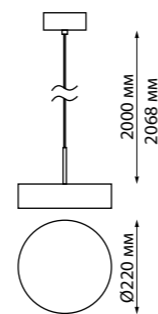

358761, 358762, 358763