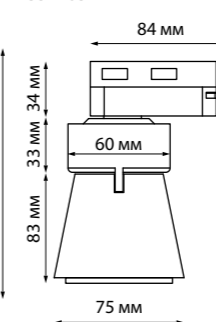

IP 20
Светильник однофазный трековый светодиодный
Алюминий
15 Вт 165-265 В 970 Лм 4000 К
Цвет LED белый
Угол поворота по горизонтали 350°, по вертикали 90°
Угол рассеивания 24°

357566 белый/черный

357566
IP 20
Светильник однофазный трековый светодиодный
Алюминий
15 Вт 220-240 В
970 Лм 3000 К
Цвет LED теплый белый
Угол рассеивания 35°

357546
IP 20
Светильник однофазный трековый светодиодный
Алюминий
15 Вт 220-240 В 1500 Лм 3000 К
Цвет LED теплый белый
Угол поворота 90°
Угол рассеивания 15°/20°/30°/40°/60°/70° регулируется

357703
IP 20
Светильник однофазный трековый светодиодный
Алюминий
12 Вт 100-240 В
840 Лм 3000 К
Цвет LED теплый белый
Угол поворота 170°
Угол рассеивания 24°

357702
IP 20
Светильник однофазный трековый светодиодный
Алюминий
10 Вт 100-240 В
700 Лм 3000 К
Цвет LED теплый белый
Угол поворота 360°
Угол рассеивания 24°

357703