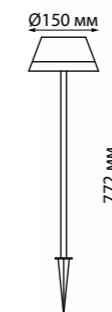

358458

ZEBRA

GONNA

358447 темно-серый

358447

IP 54
Светильник ландшафтный настенный
Алюминий/пластик PC
10 Вт 48 LED SMD
100-240 В 500 Лм 4000 К
Цвет LED белый
Угол рассеивания 140°

358448 темно-серый

358448