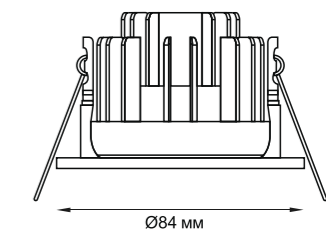

HORN

358443 белый

358444 черный

358443
358444

IP 20
Светильник встраиваемый диммируемый с регулируемым углом рассеивания
Алюминий
8 Вт 220 В 680 Лм 4000 К
Цвет LED белый
Врезное отверстие Ø 75 мм
Высота встраиваемой части 32 мм
Угол поворота 30°
Угол рассеивания 15°-55°
(Ш*Д) Ø 85 мм*53 мм

358304, 358306
белый

358305, 358307
хром

358304
358305

IP 44
Светильник встраиваемый (драйвер в комплект не входит)
Алюминий
20 Вт 85-265 В max 1500 Лм 3000 К
Цвет LED теплый белый
Врезное отверстие Ø 150 мм
Высота встраиваемой части 40 мм
Угол рассеивания 120°
(Ш*Д) Ø 170 мм*43 мм

358306
358307

IP 44
Светильник встраиваемый (драйвер в комплект не входит)
Алюминий
20 Вт 85-265 В max 1500 Лм 4000 К
Цвет LED белый
Врезное отверстие Ø 150 мм
Высота встраиваемой части 40 мм
Угол рассеивания 120°
(Ш*Д) Ø 170 мм*43 мм

DRUM

358308

IP 20
Драйвер (для арт. 358304-358307)
Выходная мощность 20 Вт
Входное напряжение 85-265 В
(Д*Ш) 87*39 мм

358309

IP 20
Драйвер диммируемый (для арт. 358304-358307)
Выходная мощность 20 Вт
Входное напряжение 85-265 В
(Д*Ш) 45*115 мм

358342

358342 черный

IP 44
Встраиваемый влагозащищенный диммируемый светильник
Алюминий/металл/пластик
8 Вт 220-240 В 700 Лм 3000 К
Цвет LED теплый белый
Врезное отверстие Ø 69 мм
Высота встраиваемой части 50 мм
Угол рассеивания 40°
(Ш*Д) Ø 84 мм*56 мм

358343
358344
358345

Декоративное кольцо (для светильника арт. 358342)
Алюминий
(Ш) Ø 84 мм

358343 белый

358344 хром

358345 жемчужный черный

Светильники в сборе (арт. 358342-358345)

358443, 358444

358304, 358305, 358306, 358307

358342