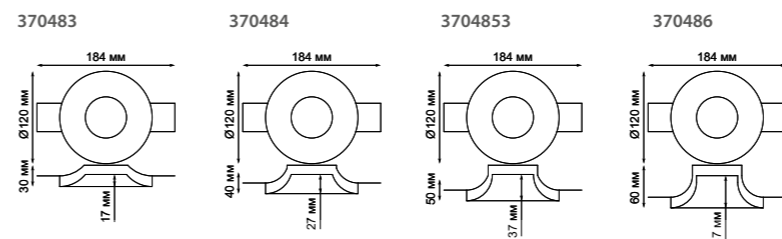

370475 IP 20 **Светильник встраиваемый под покраску**
Гипс
GU10 50 Вт 220 В
Высота встраиваемой части 30 мм
Врезное отверстие Ø 122 мм

370479 Врезное отверстие 122*122 мм

370476 Высота встраиваемой части 40 мм

370480 Высота встраиваемой части 50 мм

370477 Высота встраиваемой части 50 мм

370481 Высота встраиваемой части 60 мм

370478 Высота встраиваемой части 60 мм

370482 Высота встраиваемой части 60 мм

370483, 370484, 370485, 370486 белый