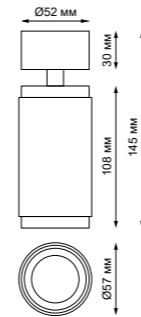

NEW

358507 IP 20 ☐
358508 **Светильник накладной светодиодный**
358509 Алюминий
12 Вт COB 220 В
1080 Лм 4000 К
Угол поворота 340°
Угол рассеивания 38°

358507, 358508, 358509