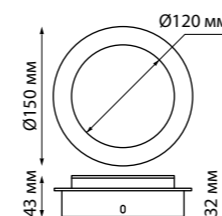

UNION

357540 белый/золото

357540 IP 20
Светильник светодиодный накладной
Алюминий
23 Вт 110-240 В 2000 Лм 3000 К
Цвет LED теплый белый
Угол поворота 355°
Угол рассеивания 38°

357540

SELENE

357549 белый 357552 черный

357549 IP 20
Светильник светодиодный накладной
Алюминий
15 Вт 165-265 В 970 Лм 4000 К
Цвет LED белый
Угол поворота 360/90°
Угол рассеивания 24°

357549, 357552

BLADE

357544 белый

357544 IP 20
Светильник светодиодный накладной
Алюминий
15 Вт 220-240 В 1500 Лм 3000 К
Цвет LED теплый белый
Угол поворота 90°
Угол рассеивания 15°/20°/30°/40°/60°/70° регулируется

357544

357856, 357857 белый

357856 IP 20
Светильник светодиодный накладной
Корпус – алюминий/
рассеиватель – акрил
6 Вт 110-240 В
380 Лм 3000 К
Цвет LED теплый белый
Угол поворота 355°
Угол рассеивания 120°

357856

357857 IP 20
Светильник светодиодный накладной
Корпус – алюминий/
рассеиватель – акрил
11 Вт 110-240 В
940 Лм 3000 К
Цвет LED теплый белый
Угол поворота 355°
Угол рассеивания 120°

357857

SMENA

357858 белый

357858 IP 20
Светильник светодиодный накладной
Корпус – алюминий/
рассеиватель – акрил
6 Вт 110-240 В
270 Лм 3000 К
Цвет LED теплый белый
Угол поворота 355°
Угол рассеивания 120°

357858