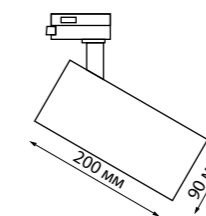

KNOF

358705, 358721
белый/хром

358709, 358725
черный/хром

358706, 358722
белый

358710, 358726
черный/белый

358707, 358723
белый/черный

358711, 358727
черный

358708, 358724
белый/золото

358712, 358728
черный/золото

358705-358712

358721-358728

358737, 358741, 358745
черный

NEW

358738, 358742, 358746
белый

NEW

358737 358738 IP 20 **Светильник однофазный трековый светодиодный с переключателем цветовой температуры**
Алюминий
10 Вт 100-265 В 900 Лм 3000, 4000, 6000 К
Цвет LED тёплый белый/ белый/ холодный белый
Угол поворота 340°
Угол рассеивания 60°

358741 358742 IP 20 **Светильник однофазный трековый светодиодный с переключателем цветовой температуры**
Алюминий
20 Вт 100-265 В 1800 Лм 3000, 4000, 6000 К
Цвет LED тёплый белый/ белый/ холодный белый
Угол поворота 340°
Угол рассеивания 60°

358745 358746 IP 20 **Светильник однофазный трековый светодиодный с переключателем цветовой температуры**
Алюминий
30 Вт 100-265 В 2700 Лм 3000, 4000, 6000 К
Цвет LED тёплый белый/ белый/ холодный белый
Угол поворота 340°
Угол рассеивания 60°

358737-358738

358741-358742

358745-358746

Вид сзади
арт. 358737-358748

NEW

358705 358706 358707 358708 358709 358710 358711 358712 IP 20 **Светильник однофазный трековый светодиодный**
Алюминий
10 Вт 100-265 В 900 Лм 4000 К
Цвет LED белый
Угол поворота 340°
Угол рассеивания 40°

NEW

358721 358722 358723 358724 358725 358726 358727 358728 IP 20 **Светильник однофазный трековый светодиодный**
Алюминий
20 Вт 100-265 В 1800 Лм 4000 К
Цвет LED белый
Угол поворота 340°
Угол рассеивания 40°

NAIL