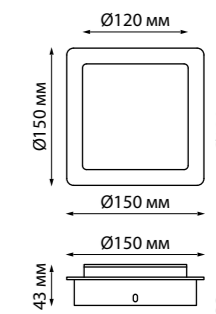

357858 IP 20
Светильник светодиодный накладной
Корпус – алюминий/
рассеиватель – акрил
6 Вт 110-240 В
270 Лм 3000 К
Цвет LED теплый белый
Угол поворота 355°
Угол рассеивания 120°

357858