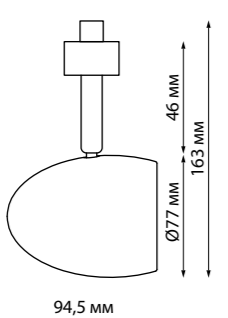

370546, 370547