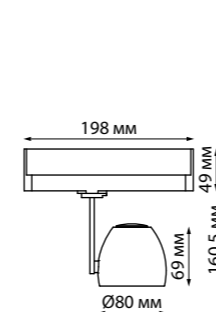

358253
358254

358255
358256

358172

358174

358175

358176

358177

358178

IP 20 **Светильник трехфазный трековый светодиодный**
Алюминий
10 Вт 220 В 700 Лм 4000 К
Цвет LED белый
Угол поворота 350/90°
Угол рассеивания 24°

IP 20 **Светильник трехфазный трековый светодиодный**
Алюминий
20 Вт 220 В 1300 Лм 4000 К
Цвет LED белый
Угол поворота 350/90°
Угол рассеивания 24°

IP 20 **Светильник трехфазный трековый светодиодный**
Алюминий
20 Вт 100-240 В 1536 Лм 4000 К
Цвет LED белый
Угол поворота 350°
Угол рассеивания 40°

IP 20 **Светильник трехфазный трековый светодиодный**
Алюминий
15 Вт 100-240 В 1245 Лм 4000 К
Цвет LED белый
Угол поворота 350°
Угол рассеивания 40°

IP 20 **Светильник трехфазный трековый светодиодный**
Алюминий
30 Вт 100-240 В 2211 Лм 4000 К
Цвет LED белый
Угол поворота 350°
Угол рассеивания 40°

IP 20 **Светильник трехфазный трековый светодиодный**
Алюминий
25 Вт 100-240 В 2211 Лм 4000 К
Цвет LED белый
Угол поворота 350°
Угол рассеивания 40°

IP 20 **Светильник трехфазный трековый светодиодный**
Алюминий
25 Вт 100-240 В 2018 Лм 4000 К
Цвет LED белый
Угол поворота 350°
Угол рассеивания 40°

IP 20 **Светильник трехфазный трековый светодиодный**
Алюминий
20 Вт 100-240 В 1840 Лм 4000 К
Цвет LED белый
Угол поворота 350°
Угол рассеивания 30°

358257
358258

358253, 358254

358255, 358256

358257, 358258

358172

358174

358175

358176

358177

358178