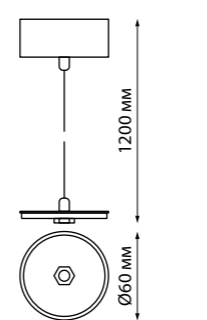

370690, 370691