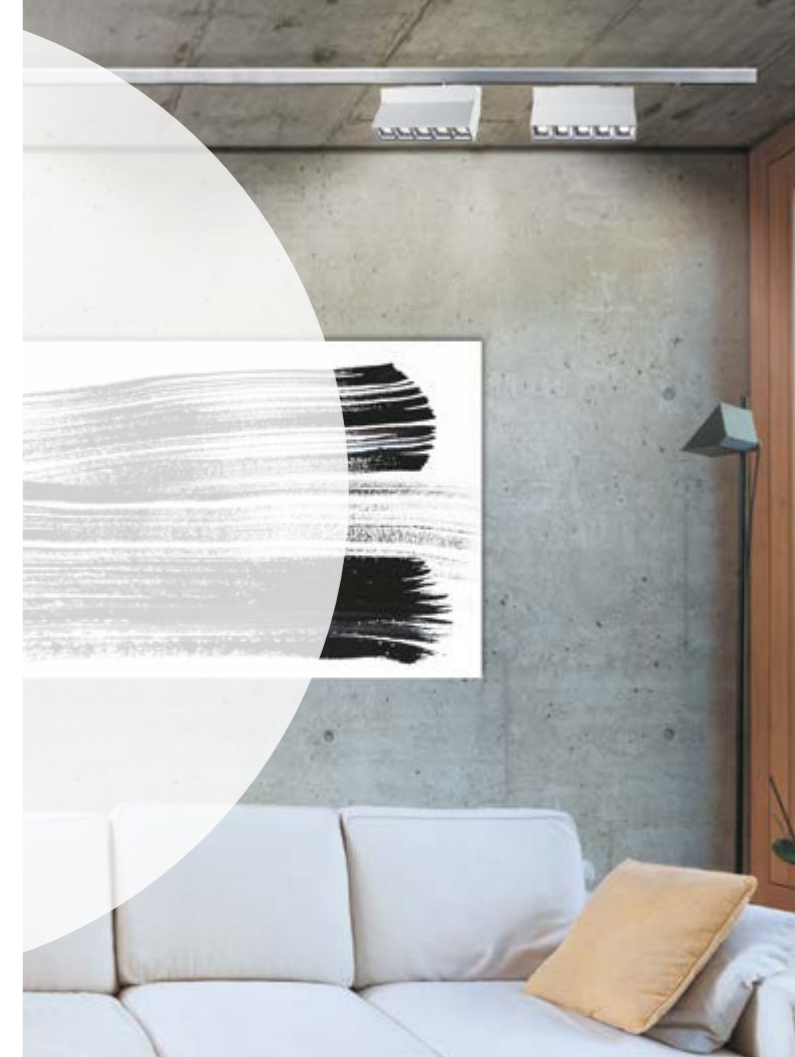

NEW

NEW

358326
358667

IP 33 ⊕
Светильник трехфазный трековый светодиодный
Алюминий
25 Вт 110-265 В
3000 Лм 4000 К
Цвет LED белый
Угол поворота 93°/355°
Угол рассеивания 30°

IP 33 ⊕
Светильник трехфазный трековый светодиодный
Алюминий
13 Вт 110-265 В
1560 Лм 4000 К
Цвет LED белый
Угол поворота 93°/355°
Угол рассеивания 30°