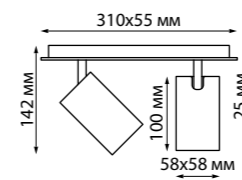

GUSTO

GUSTO

370553
IP 20
Светильник накладной
Алюминий/металл
GU10 50 Вт 230 В
Угол поворота 90°

370652
IP 20
Светильник накладной
Алюминий
GU10 3*50 Вт 220 В
Угол поворота 350°/90°

370554
IP 20
Светильник накладной
Алюминий/металл
GU10 2*50 Вт 220 В
Угол поворота 90°

370555
IP 20
Светильник накладной
Алюминий/металл
GU10 3*50 Вт 220 В
Угол поворота 90°

370652

370553

370554