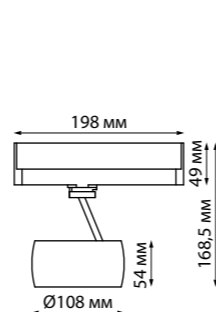

358253
358254

358255
358256

358172

358174

358175

358176

358177

358178

IP 20 **Светильник трехфазный трековый светодиодный**
Алюминий
10 Вт 220 В 700 Лм 4000 К
Цвет LED белый
Угол поворота 350/90°
Угол рассеивания 24°

IP 20 **Светильник трехфазный трековый светодиодный**
Алюминий
20 Вт 220 В 1300 Лм 4000 К
Цвет LED белый
Угол поворота 350/90°
Угол рассеивания 24°

IP 20 **Светильник трехфазный трековый светодиодный**
Алюминий
20 Вт 100-240 В 1536 Лм 4000 К
Цвет LED белый
Угол поворота 350°
Угол рассеивания 40°

IP 20 **Светильник трехфазный трековый светодиодный**
Алюминий
15 Вт 100-240 В 1245 Лм 4000 К
Цвет LED белый
Угол поворота 350°
Угол рассеивания 40°

IP 20 **Светильник трехфазный трековый светодиодный**
Алюминий
30 Вт 100-240 В 2211 Лм 4000 К
Цвет LED белый
Угол поворота 350°
Угол рассеивания 40°

IP 20 **Светильник трехфазный трековый светодиодный**
Алюминий
25 Вт 100-240 В 2211 Лм 4000 К
Цвет LED белый
Угол поворота 350°
Угол рассеивания 40°

IP 20 **Светильник трехфазный трековый светодиодный**
Алюминий
25 Вт 100-240 В 2018 Лм 4000 К
Цвет LED белый
Угол поворота 350°
Угол рассеивания 40°

IP 20 **Светильник трехфазный трековый светодиодный**
Алюминий
20 Вт 100-240 В 1840 Лм 4000 К
Цвет LED белый
Угол поворота 350°
Угол рассеивания 30°

358257
358258

358253, 358254

358255, 358256

358257, 358258

358172

358174

358175

358176

358177

358178