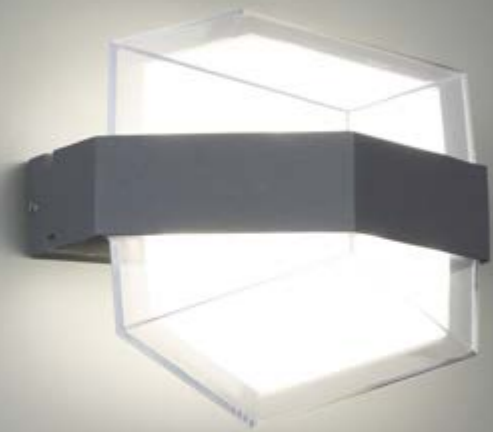

358574 **NEW**

IP 54
Светильник ландшафтный светодиодный
Корпус – алюминий/
рассеиватель – пластик PC
12 Вт 60 LED SMD
85-265 В 1020 Лм 4000 К
Цвет LED белый
Диапазон раб. тем-р
от -20° до +50° С
Угол рассеивания 360°

358575 **NEW**

IP 54
Светильник ландшафтный светодиодный
Корпус – алюминий/
рассеиватель – пластик PC
12 Вт 60 LED SMD
85-265 В 1020 Лм 4000 К
Цвет LED белый
Диапазон раб. тем-р
от -20° до +50° С
Угол рассеивания 360°

KAIMAS

IP 54
Светильник настенный
Корпус – алюминий/
рассеиватель – пластик PC
E27 20 Вт 220-240 В

358459 **NEW**

IP 54
Светильник ландшафтный подвесной
Алюминий
10 Вт 30 LED SMD 2835
220 В 500 Лм 4000 К
Цвет LED белый
Диапазон раб. тем-р
от -20° до +40° С
Угол рассеивания 132°

358457
358458

IP 54
Светильник ландшафтный настенный
Алюминий
10 Вт 30 LED SMD 2835
220 В 500 Лм 4000 К
Цвет LED белый
Угол рассеивания 132°

ZEBRA

GONNA