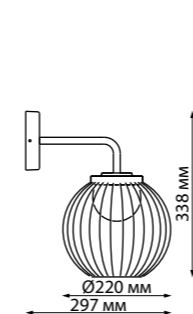

358447

IP 54
Светильник ландшафтный настенный
Алюминий/пластик PC
10 Вт 48 LED SMD
100-240 В 500 Лм 4000 К
Цвет LED белый
Угол рассеивания 140°

358448

IP 54
Светильник ландшафтный настенный
Алюминий/пластик PC
10 Вт 48 LED SMD
100-240 В 500 Лм 4000 К
Цвет LED белый
Угол рассеивания 140°

IP 54
Светильник ландшафтный потолочный
Алюминий/пластик PC
10 Вт 48 LED SMD
100-240 В 500 Лм 4000 К
Цвет LED белый
Угол рассеивания 140°

358286

IP 65
Светильник ландшафтный настенный
Алюминий/металл/пластик
7 Вт 30 LED SMD
220-240 В 420 Лм 4000 К
Цвет LED белый
Угол рассеивания 174°

358287

IP 65
Светильник ландшафтный настольный
Алюминий/металл/пластик
7 Вт 30 LED SMD
220-240 В 420 Лм 4000 К
Цвет LED белый
Угол рассеивания 174°

358288

IP 65
Ландшафтный подвесной светильник
Длина провода 1 м
Алюминий/металл/пластик
7 Вт 30 LED SMD
220-240 В 420 Лм 4000 К
Цвет LED белый
Угол рассеивания 174°

358286

DANTELA

CARRELLO