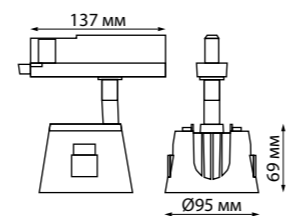

KNOF

358705, 358721
белый/хром

358709, 358725
черный/хром

358706, 358722
белый

358710, 358726
черный/белый

358707, 358723
белый/черный

358711, 358727
черный

358708, 358724
белый/золото

358712, 358728
черный/золото

358705-358712

358721-358728

358737, 358741, 358745
черный

NEW

358738, 358742, 358746
белый

NEW

358737 358738 IP 20 **Светильник однофазный трековый светодиодный с переключателем цветовой температуры**
Алюминий
10 Вт 100-265 В 900 Лм 3000, 4000, 6000 К
Цвет LED тёплый белый/ белый/ холодный белый
Угол поворота 340°
Угол рассеивания 60°

358741 358742 IP 20 **Светильник однофазный трековый светодиодный с переключателем цветовой температуры**
Алюминий
20 Вт 100-265 В 1800 Лм 3000, 4000, 6000 К
Цвет LED тёплый белый/ белый/ холодный белый
Угол поворота 340°
Угол рассеивания 60°

358745 358746 IP 20 **Светильник однофазный трековый светодиодный с переключателем цветовой температуры**
Алюминий
30 Вт 100-265 В 2700 Лм 3000, 4000, 6000 К
Цвет LED тёплый белый/ белый/ холодный белый
Угол поворота 340°
Угол рассеивания 60°

358737-358738

358741-358742

358745-358746

Вид сзади
арт. 358737-358748

NEW

358705 358706 358707 358708 358709 358710 358711 358712 IP 20 **Светильник однофазный трековый светодиодный**
Алюминий
10 Вт 100-265 В 900 Лм 4000 К
Цвет LED белый
Угол поворота 340°
Угол рассеивания 40°

NEW

358721 358722 358723 358724 358725 358726 358727 358728 IP 20 **Светильник однофазный трековый светодиодный**
Алюминий
20 Вт 100-265 В 1800 Лм 4000 К
Цвет LED белый
Угол поворота 340°
Угол рассеивания 40°

NAIL