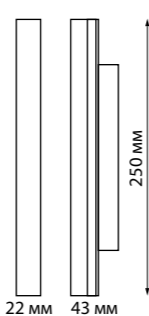

358613, 358614, 358617,
358618, 358621, 358622