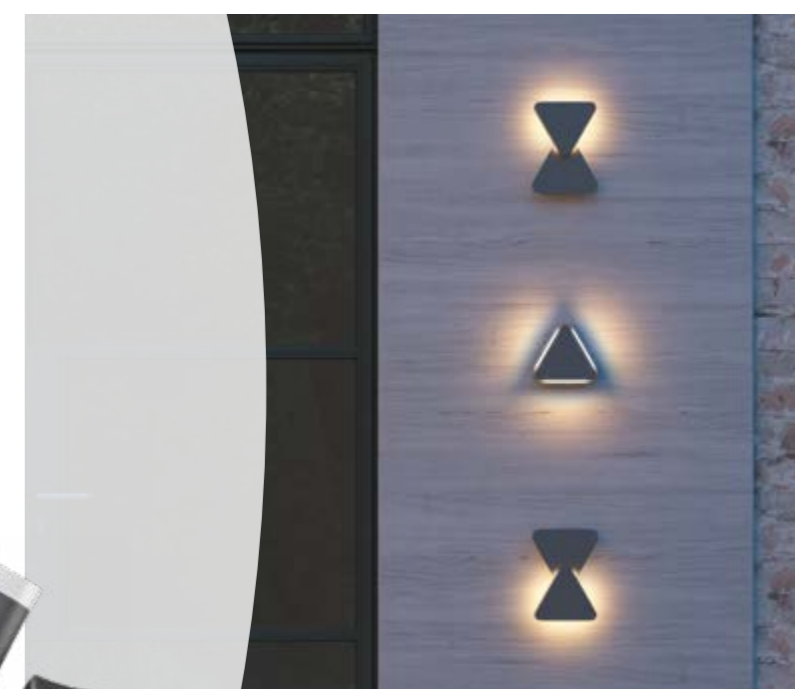

IP 54
**Светильник ландшафтный
светодиодный настенный**
Корпус – алюминий/
рассеиватель – акрил
12 Вт 220 В 660 Лм 3000 К
Цвет LED теплый белый
Температурный режим
от -25° до +40° С
Угол поворота 340°
Угол рассеивания 110°

358087 темно-серый