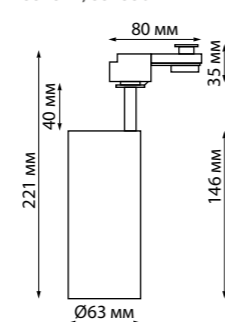

357547, 357550