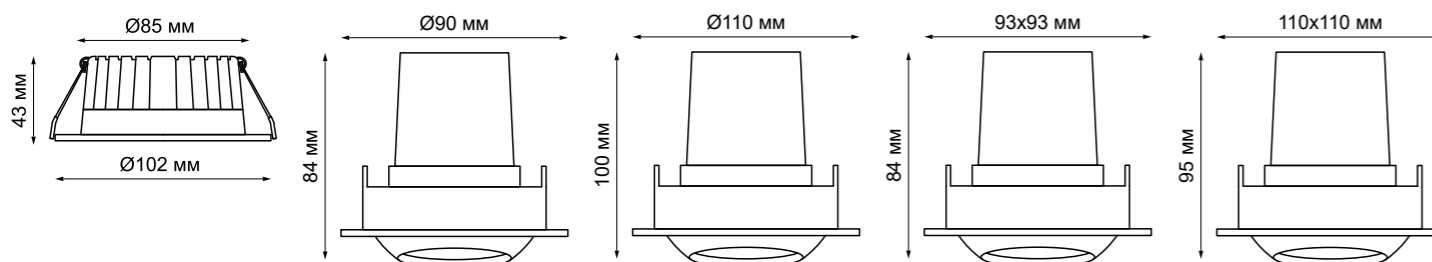

357600, 357907 белый IP 44

357601, 357908 хром

357600
357601

IP 44

**Светильник светодиодный
встраиваемый**

Корпус – алюминий/
рассеиватель – пластик
10 Вт 100-265 В 700 Лм 3000 К
Цвет LED теплый белый
Высота встраиваемой части 35 мм
Врезное отверстие Ø 95 мм
Угол рассеивания 120°

357907
357908

IP 44

**Светильник светодиодный
встраиваемый**

Корпус – алюминий/
рассеиватель – пластик
10 Вт 100-265 В 700 Лм 4000 К
Цвет LED белый
Высота встраиваемой части 35 мм
Врезное отверстие Ø 95 мм
Угол рассеивания 120°

357698 белый

357699 белый

357700 белый

357701 белый

357698

IP 20

**Светильник светодиодный
встраиваемый**

Алюминий
3 Вт 160-265 В 200 Лм 3000 К
Цвет LED теплый белый
Врезное отверстие Ø 30 мм
Высота встраиваемой части 50 мм

357699

IP 20

**Светильник светодиодный
встраиваемый**

Алюминий
3 Вт 160-265 В 200 Лм 3000 К
Цвет LED теплый белый
Врезное отверстие Ø 40 мм
Высота встраиваемой части 28 мм

357700

IP 20

**Светильник светодиодный
встраиваемый**

Алюминий
3 Вт 160-265 В 200 Лм 3000 К
Цвет LED теплый белый
Врезное отверстие Ø 40 мм
Высота встраиваемой части 28 мм

357701

IP 20

**Светильник светодиодный
встраиваемый**

Алюминий
3 Вт 160-265 В 200 Лм 3000 К
Цвет LED теплый белый
Врезное отверстие Ø 40 мм
Высота встраиваемой части 28 мм

DRUM

DOT

357694, 357695 белый

357694

357696, 357697 белый

357696

IP 20

**Светильник светодиодный
встраиваемый**

Алюминий
10 Вт 160-265 В 650 Лм 3000 К
Цвет LED теплый белый
Врезное отверстие Ø 80 мм
Высота встраиваемой части 75 мм
Угол рассеивания 24°

IP 20

**Светильник светодиодный
встраиваемый**

Алюминий
10 Вт 160-265 В 650 Лм 3000 К
Цвет LED теплый белый
Врезное отверстие Ø 80 мм
Высота встраиваемой части 75 мм
Угол рассеивания 24°

357695

IP 20

**Светильник светодиодный
встраиваемый**