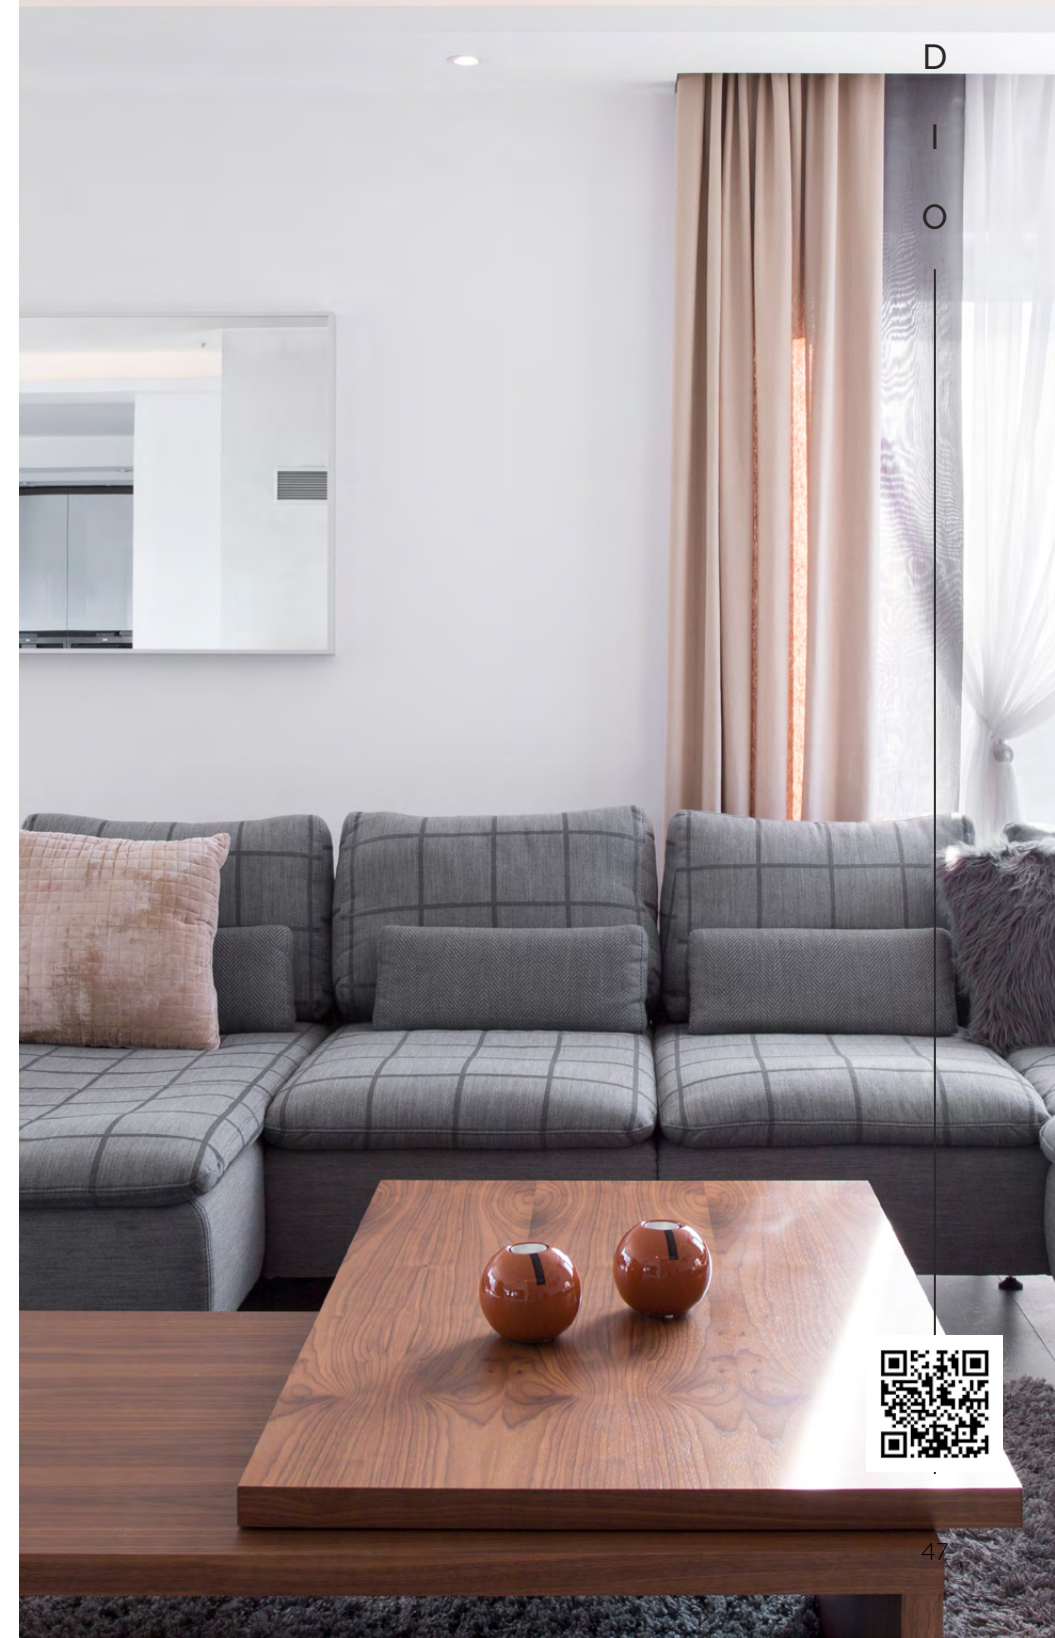

Harmony

Светильники линии HARMONY представляют собой группу из повторяющихся геометрических фигур с подсветкой по контуру. Они отлично впишутся в интерьер детской, кухни или рабочего кабинета площадью до 21 кв.м.

4502/85CL

Люстра потолочная

металл | белый | черный
акрил

4503/85CL

Люстра потолочная

металл | белый | черный
акрил

Jean

Потолочный светильник JEAN представляет из себя комбинацию фигур в форме круга и двух колец, отделанных по контуру светодиодной лентой. Отлично впишутся в интерьер комнаты размером до 21 кв.м. в стиле модерн или минимализм.

4504/85CL

Люстра потолочная

металл | белый
акрил

L
E
D
I
O