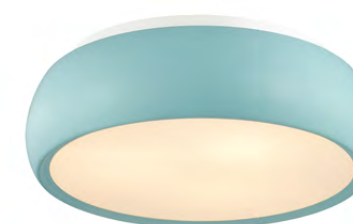

4415/3C

Светильник потолочный

алюминий
пластик • голубой