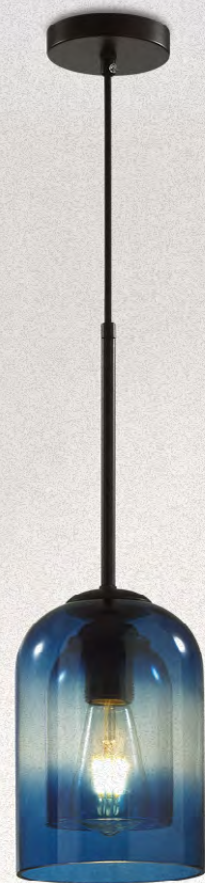

new

Boris

Boris – линия подвесов с двойным плафоном, представленная в двух сдержанных цветах. Подвесы имеют удлиненный провод 1300мм и при необходимости могут быть использованы в качестве прикроватного или акцентного освещения. Отлично впишутся в интерьер в стиле модерн или лофт, а так же могут быть использованы для освещения торговых залов или столовых зон.