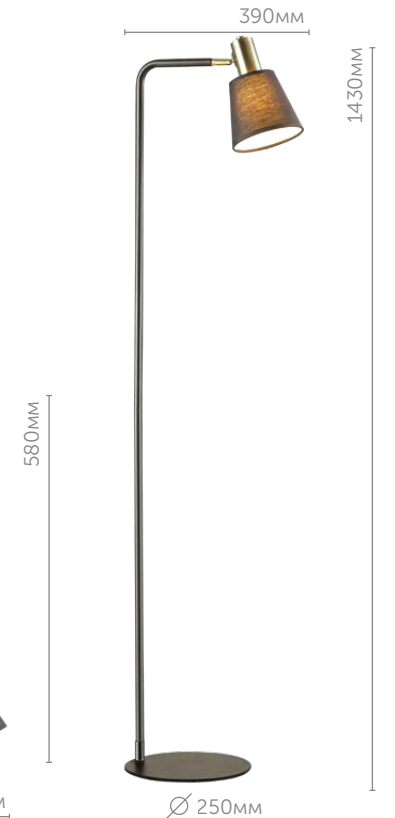

3638/1F

Торшер

металл | античная бронза
текстиль · черный

— поворотный механизм плафона — выключатель на шнуре

M
O
D
E
R
N
I