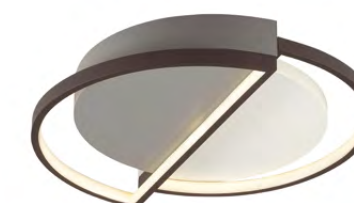

5240/54CL

Люстра потолочная

металл | белый | черный | серый акрил