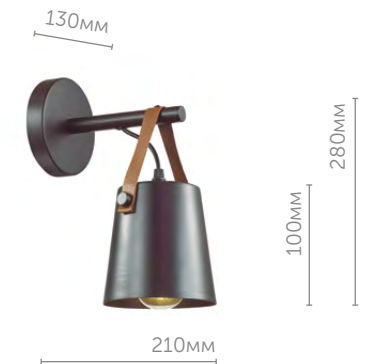

3641/1W

Бра

металл, кожа | черный
металл