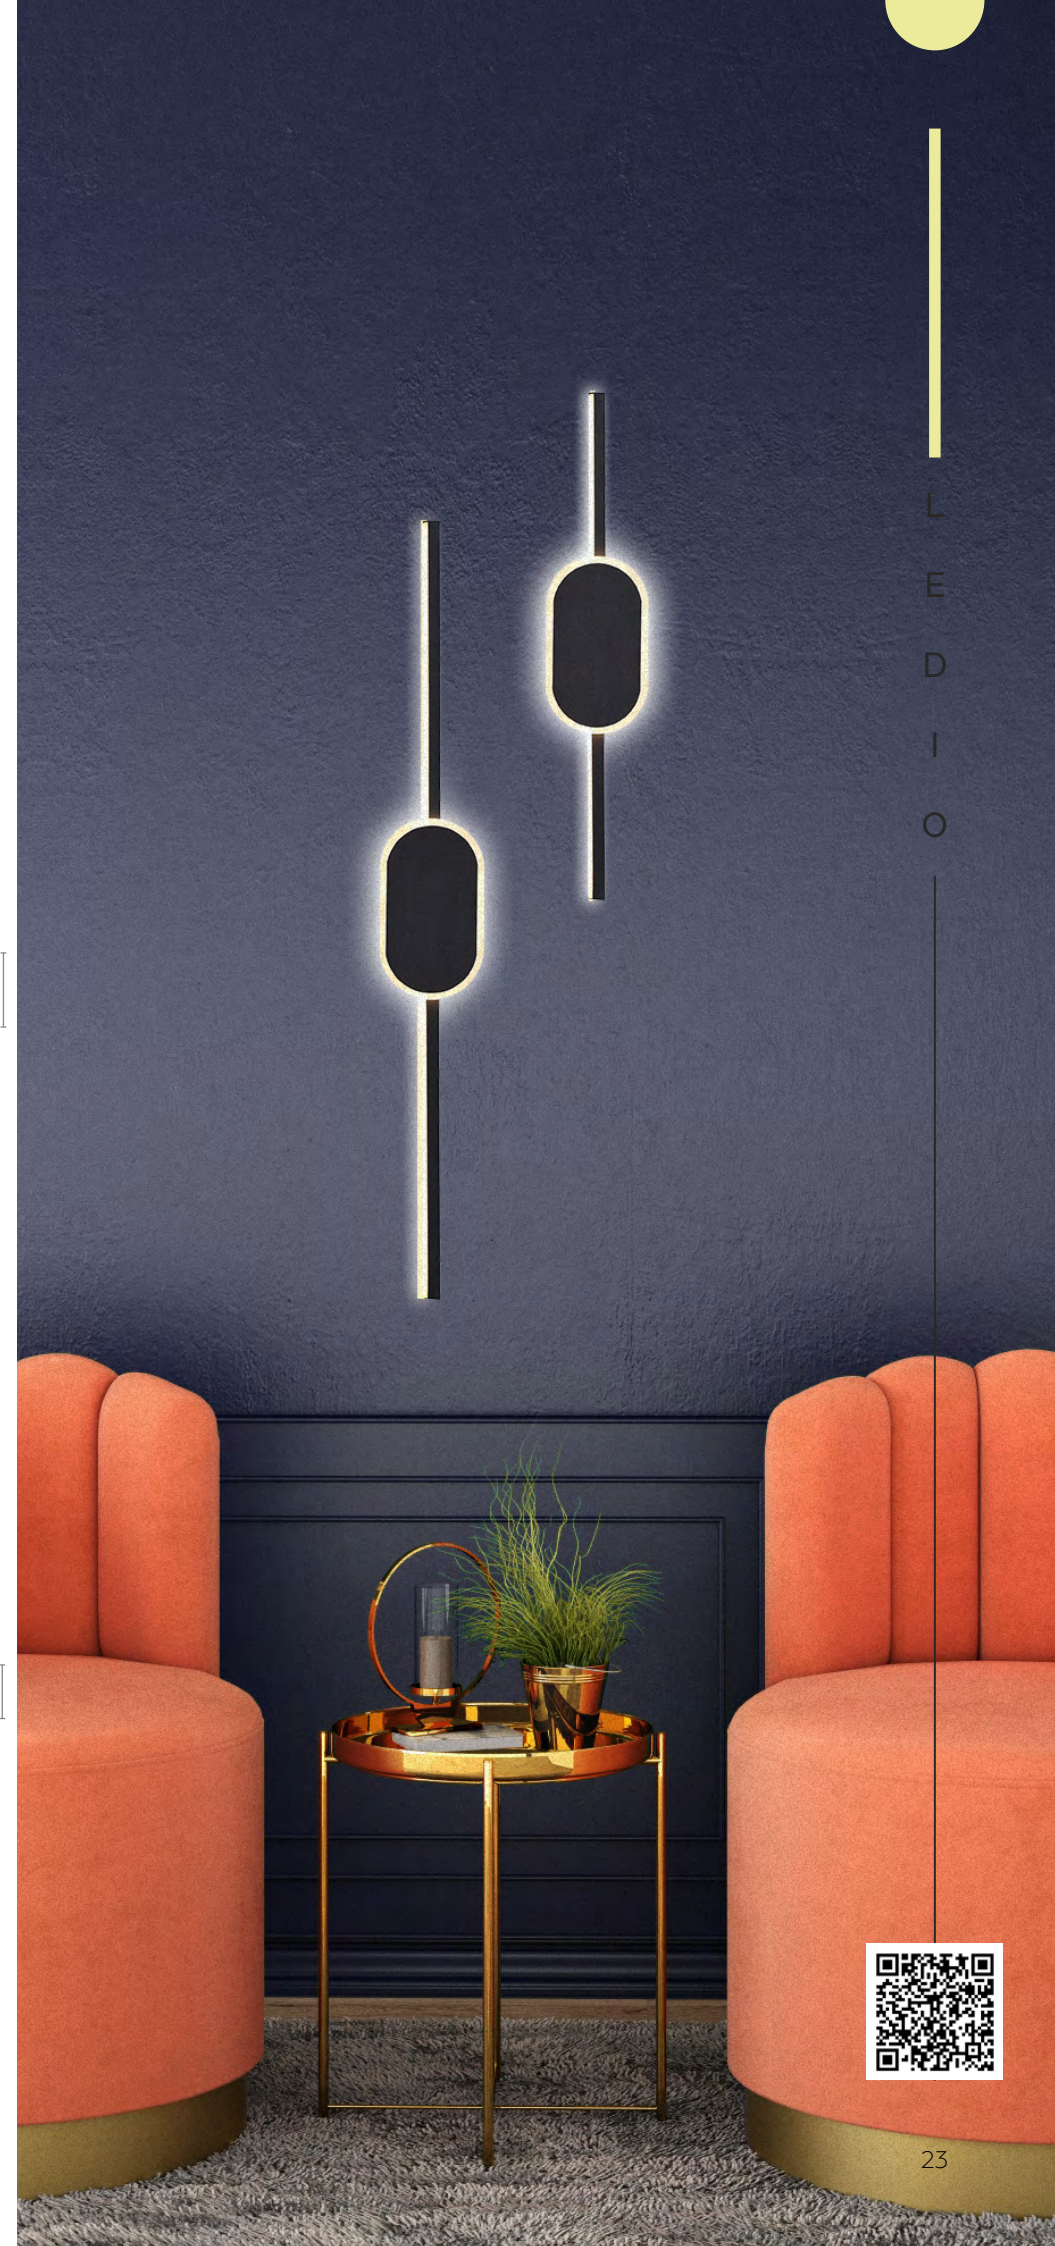

Eleri

Линия Eleri – светодиодная подсветка в стиле техно. Может быть использована как для акцентной подсветки картин или других настенных предметов интерьера, так и для освещения прикроватной или рабочей зоны. Светильники имеют два источника света и multifunctional выключатель, позволяющий включать их по отдельности или вместе.

5604/9WL

Настенный светильник

металл | белый

9W

220V

624lm

3000K

5605/9WL

Настенный светильник

металл | чёрный

15W

220V

624lm

3000K

— выключатель на основании

Elado

Светильники линии Elado – многофункциональное решение для Вашего интерьера! В горизонтальном положении Elado может быть использован как подсветка для зеркала, картины или другого объекта. А при более смелом, вертикальном положении, светильник станет стильным визуальным акцентом с практической пользой.

5606/9WL

Настенный светильник

металл | чёрный

9W

220V

628lm

3000K

5606/13WL

Настенный светильник

металл | чёрный

13W

220V

690lm

3000K

L
E
D
I
O

L
E
D
I
O