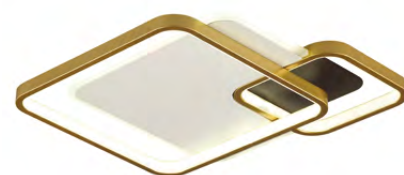

5244/59CL

Люстра потолочная

металл | белый | черный | синий акрил