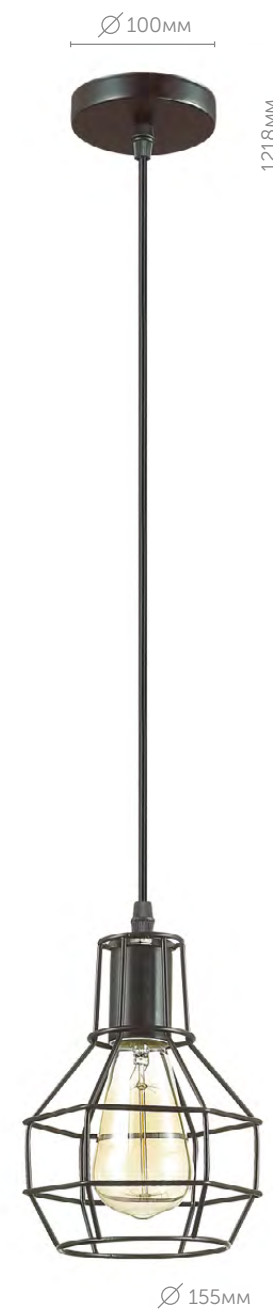

3637/1

Подвес

металл
черный

3637/1C

Люстра потолочная

металл
черный

Alfred

3639/1C

Люстра потолочная

металл
черный

Стильная, яркая линия Maeve непременно станет украшением любого интерьера. Основной особенностью Maeve является её круглая форма, состоящая из двух металлических элементов разного диаметра, окрашенных в чёрный и золотой цвет. Maeve – по-настоящему универсальная линия и будет гармонично смотреться практически в любом интерьере. Лампы в комплект не входят.

Много лет подряд металлические клетки не выходят из моды. Их четкая геометрия универсальна и органична для любого интерьера. Линии Harald и Alfred – отличное решение для привнесения стильного акцента в Ваше жизненное пространство.