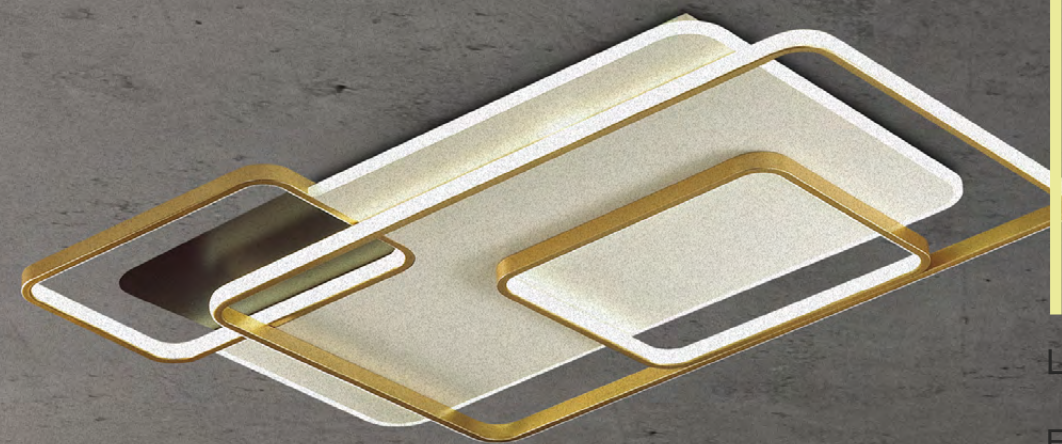

Люстра потолочная

металл | черный | матовое золото акрил

new

Sid

Sid – светодиодное бра, доступное в двух трендовых формах: кольцо и сглаженный квадрат. Нейтральный свет 4000K, оптимальный размер. Доступно в черно-золотом варианте расцветки.

L
E
D
I
O

Noriko

Светодиодная люстра Noriko имеет интересный геометрический дизайн и отлично впишется в современный минималистичный интерьер. Люстра имеет большой размер и мощность и может использоваться в любой жилой комнате городской квартиры или загородного дома. Для настройки яркости и цвета в комплекте имеется пульт ДУ.