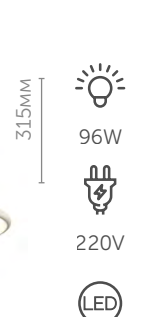

Пульт ДУ

Диммер с пульта

Цвет

5282/96CL
Люстра потолочная

металл | белый акрил

4546lm

5283/99CL
Люстра потолочная

металл | черный | золотой акрил