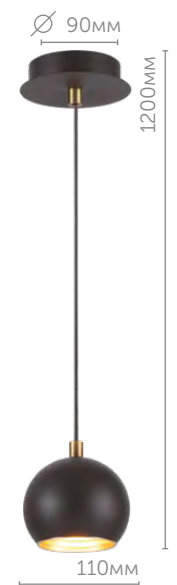

- Lightbulb icon
- G9
- Lightbulb icon with lightning bolt
- 220V
- Lightbulb icon
- 1*40W
- Rotating arrow icon

3635/1C

Спот

металл
черный • золото

- Lightbulb icon
- G9
- Lightbulb icon with lightning bolt
- 220V
- Lightbulb icon
- 1*40W