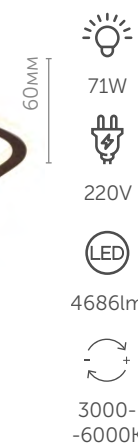

Люстра потолочная

металл | черный | матовое золото акрил

new

Sid

Sid – светодиодное бра, доступное в двух трендовых формах: кольцо и сглаженный квадрат. Нейтральный свет 4000K, оптимальный размер. Доступно в черно-золотом варианте расцветки.