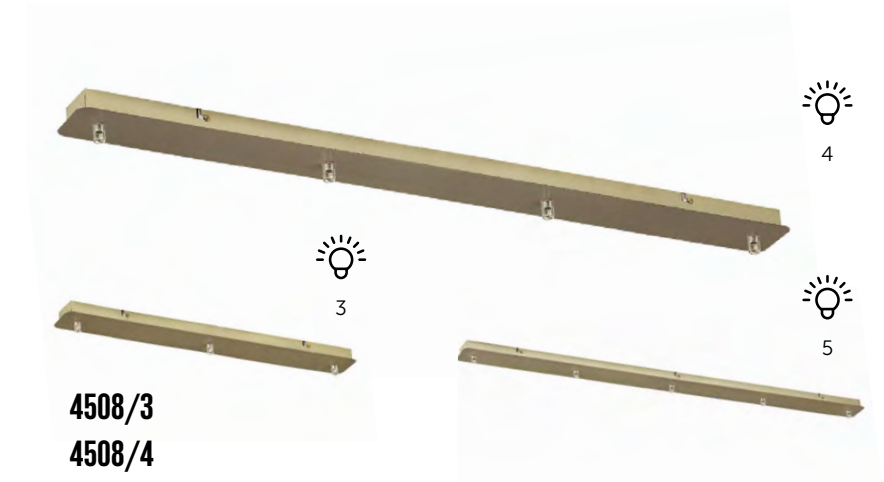

	длина	ширина	высота
3	610	70	25
4	880	70	25
5	1150	70	25

S
U
S
P
E
N
D
I
O
N
I

4505/3
4505/4
4505/5

Основание для подвесов

металл
хром

4506/3
4506/4
4506/5

Основание для подвесов

металл
черный