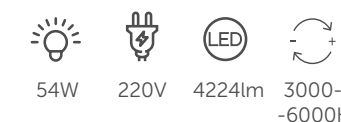

Люстра потолочная

металл | белый | черный | матовое золото акрил

57W 220V 4752lm 3000-6000K

5240/54CL

Люстра потолочная

металл | белый | черный | серый акрил

54W 220V 4224lm 3000-6000K

5242/57CL