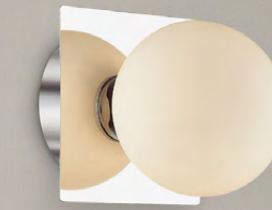

4566/2W

Бра

металл | хром
стекло • белый