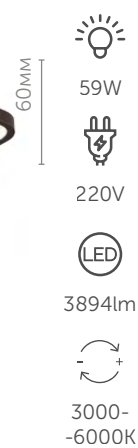

5244/59CL

Люстра потолочная

металл | белый | черный | синий акрил