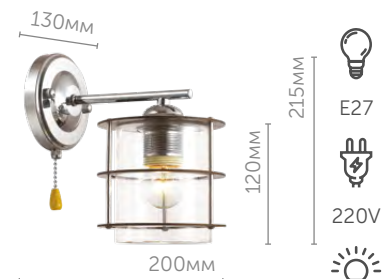

5210/1W

Бра

металл | белый | бежевый
металл • белый

5210/6C

Люстра потолочная

металл | белый | бежевый
металл • белый

— выключатель на основании

3504/1W