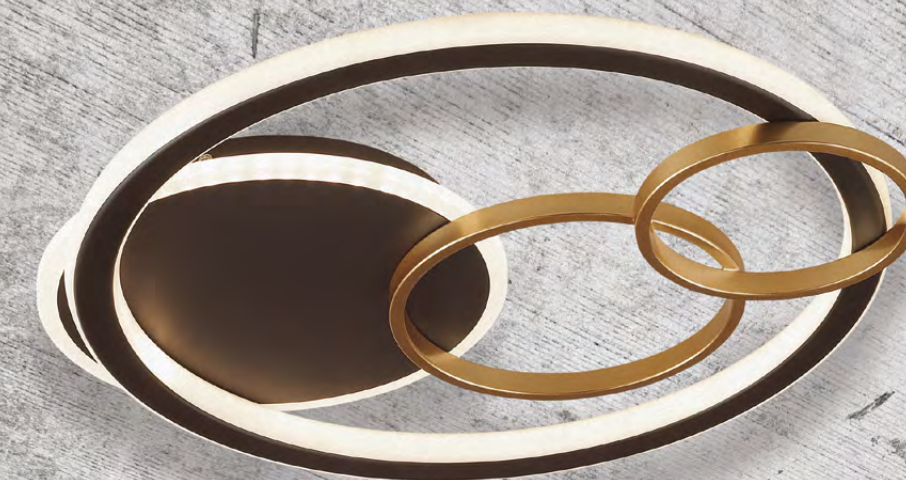

Breno

Светодиодные светильники Breno одинаково эффектно могут служить как в качестве основного освещения, так и в качестве акцентного, в том числе настенного. Благодаря эффективному использованию площади светильника его максимальной мощности достаточно для освещения просторной гостиной. Пульт ДУ для более тонкой подстройки светового настроения – в комплекте.

L
E
D
I
O

Пульт ДУ

Диммер с пульта

Цвет