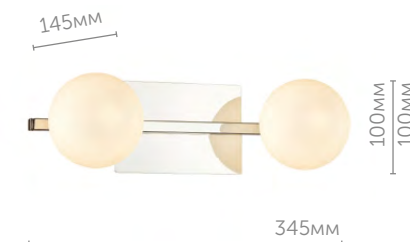

4566/2W

Бра

металл | хром
стекло • белый