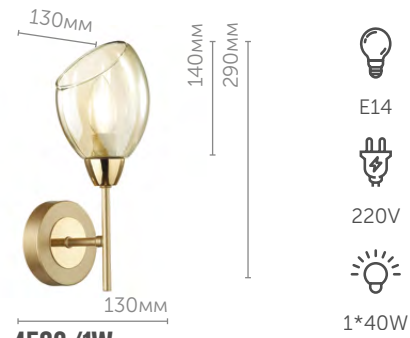

4536/1W

Бра
металл | золотой
стекло • янтарный