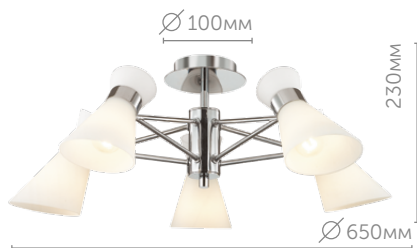

3498/5

Люстра потолочная

металл | хром
стекло • белый

Hadrinna

Стильная и актуальная линия Hadrinna обладает оригинальной формой рожков и идеально впишется в современный интерьер. Основание выполнено в стильном сочетании хрома и никеля. Белые матовые стеклянные плафоны с прозрачной окантовкой обеспечивают мягкий рассеянный свет.