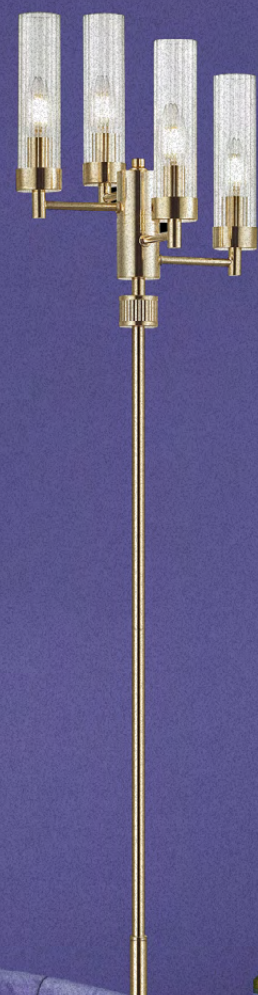

new

Classi

Kamilla

Линия Kamilla представлена в двух цветах – элегантное французское золото и утонченный чёрный хром. Широкая линейка Kamilla представлена в виде люстр, бра, торшера и настольной лампы. Отличительной особенностью всей линии является декоративный барабан из металла в цвет арматуры и узкий фактурный плафон из стекла. Рекомендуется использовать лампы типа свеча. В комплект не входят.