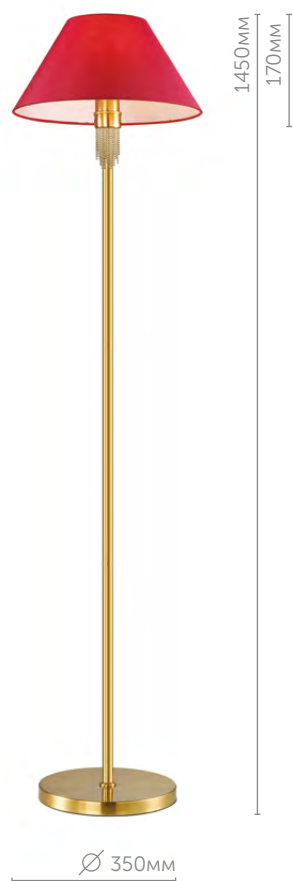

4514/1F

Торшер

металл | античная латунь
текстиль • красный