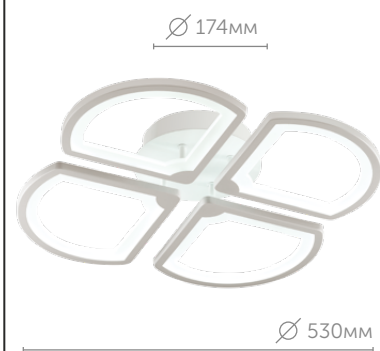

110W 220V LED 3000-6000K

4523/99CL Люстра потолочная

металл | коричневый акрил

110W 220V LED 3000-6000K

Yoyo

Светодиодный светильник Yoyo хорошо подойдет для светлой гостиной, детской или кухни. Каждый из лепестков в виде веера – часть оригинального дизайна. Яркости люстры достаточно, чтобы осветить помещение до 23 кв.м