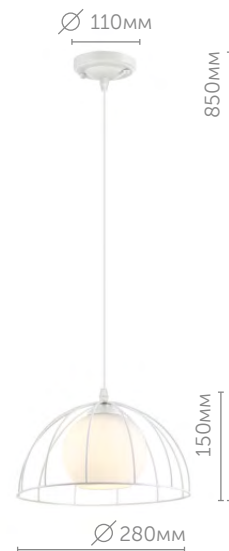

3713/1

Подвес

металл | белый
стекло

E27 220V 1*60W

3713/1A

Подвес

металл | черный
стекло

E27 220V 1*60W