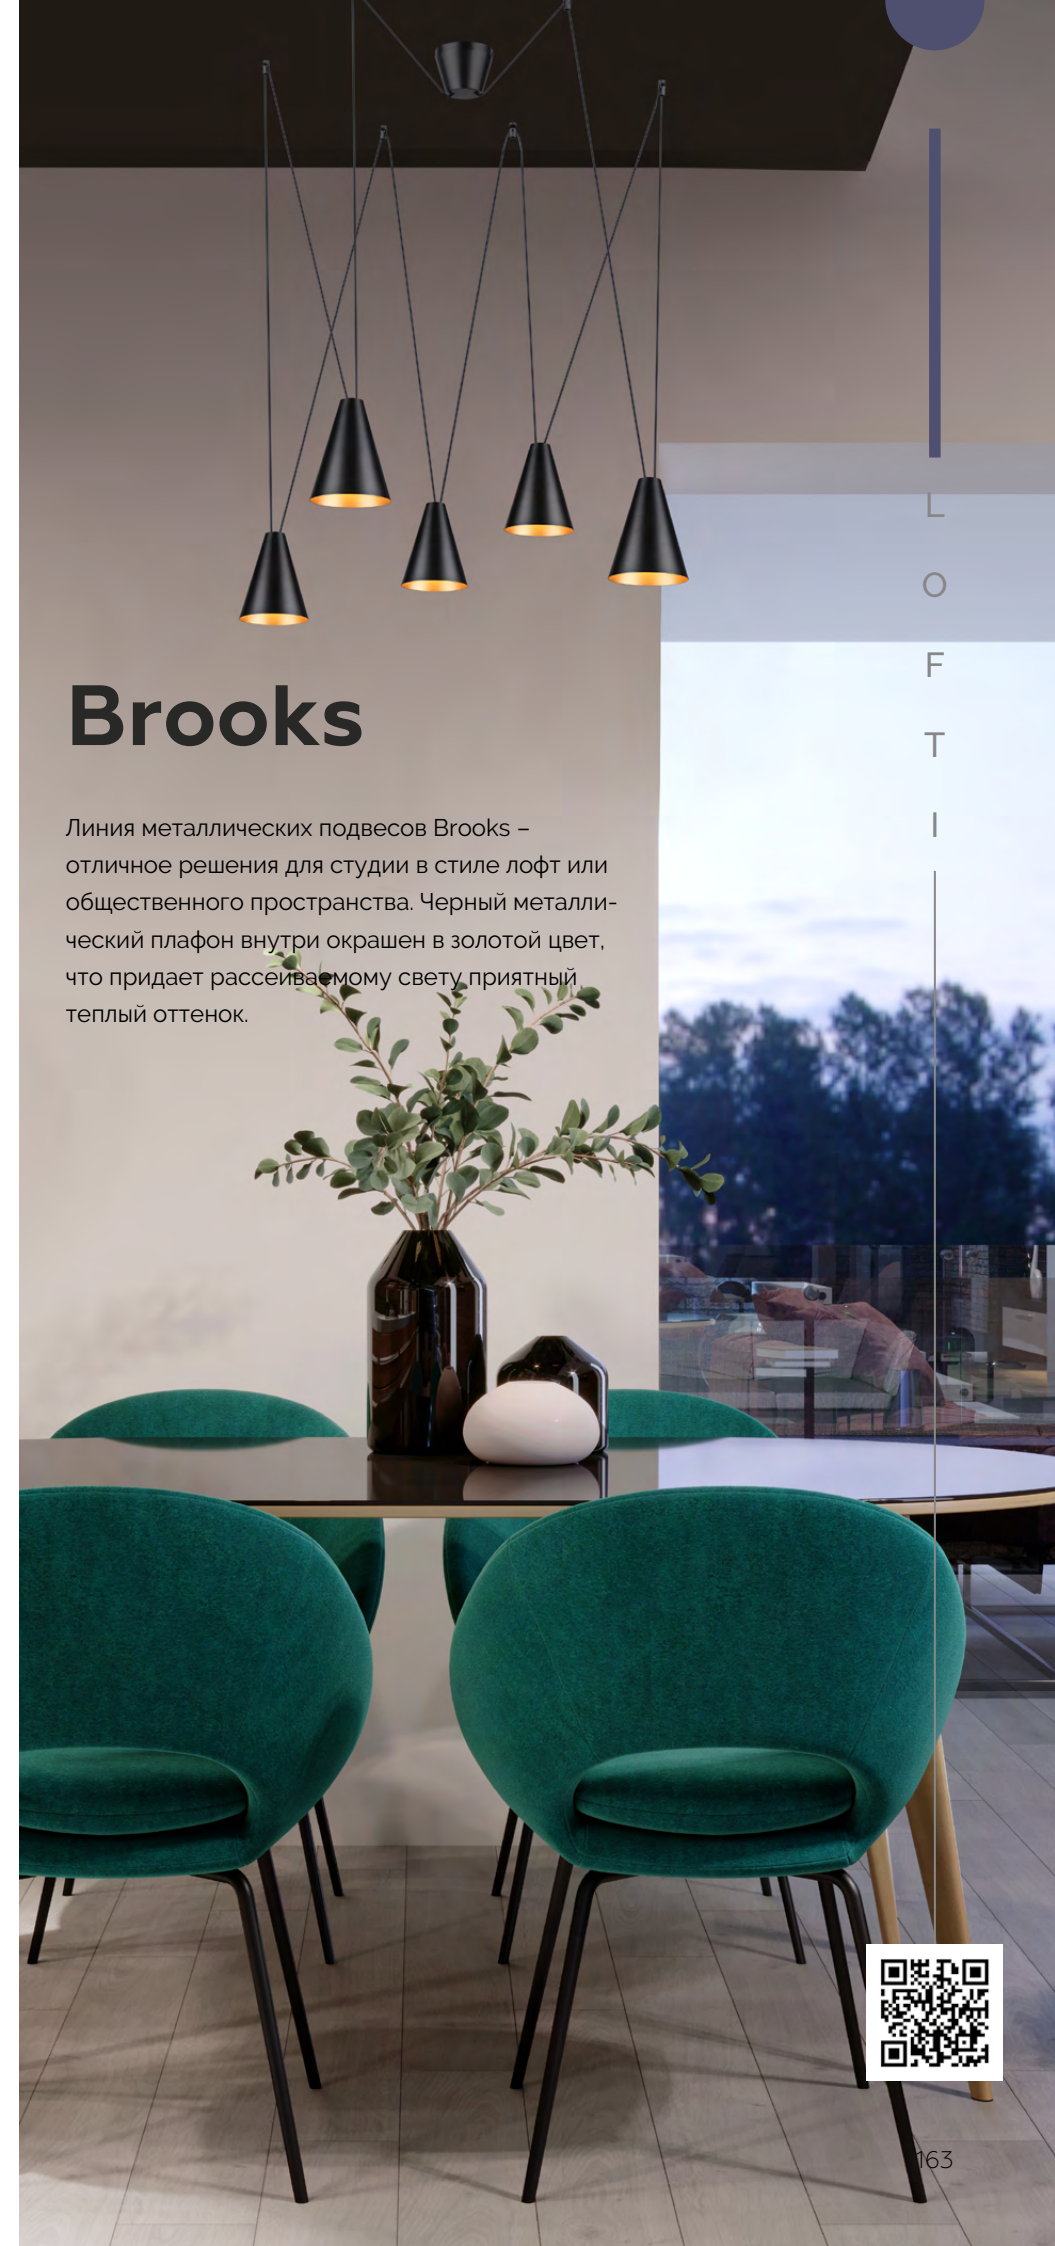

Подвес

металл
черный • матовое золото

5226/5

Светильник подвесной

металл
черный • матовое золото

Brooks

Линия металлических подвесов Brooks – отличное решение для студии в стиле лофт или общественного пространства. Черный металлический плафон внутри окрашен в золотой цвет, что придает рассеиваемому свету приятный теплый оттенок.