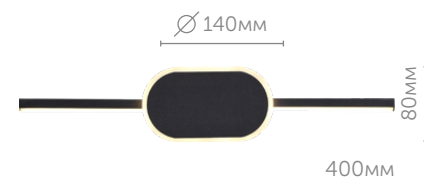

Светильники линии Elado – многофункциональное решение для Вашего интерьера! В горизонтальном положении Elado может быть использован как подсветка для зеркала, картины или другого объекта. А при более смелом, вертикальном положении, светильник станет стильным визуальным акцентом с практической пользой.