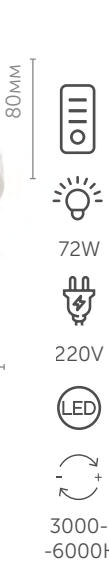

металл | белый, черный акрил

4509/72CL
Люстра потолочная