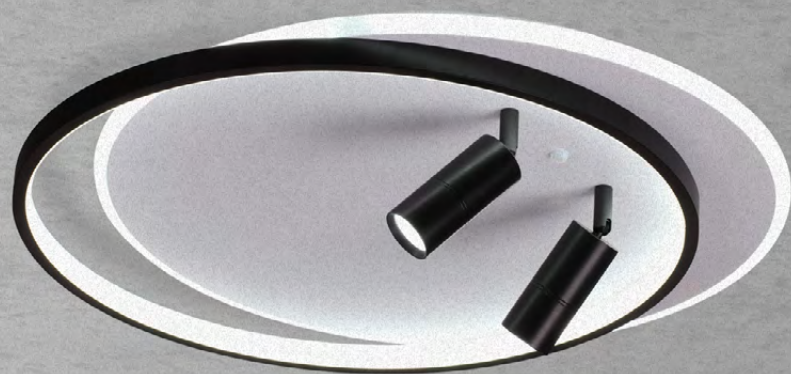

Naoko

Потолочные светильники Naoko имеют дополнительный источник света в виде двух направленных светодиодных светильников, которые идеально подойдут для расставления акцентов в интерьере. В линейке имеются модели черного и золотого цвета, что позволяет использовать их в самых разных зонах и стилях интерьеров. Светильники оснащены пультом ДУ и имеют эффект памяти.

1. L
   - E
   - D
   - I
   - O
2. Пульт ДУ
   - Диммер с пульта
   - Цвет

Nova

Светодиодные подвесы Nova – лаконичное решение для ценителей простых форм и ярких акцентов в интерьере. Арматура цвета брашированное золото отлично впишется как в светлый интерьер, так и в более темный, например синий или зелёный. Большой подвес имеет дистанционное управление и регулируемую яркость и цвет.

- Пульт ДУ
- Диммер с пульта
- Цвет