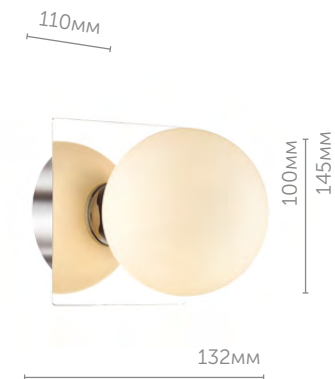

4567/3W

Бра

металл | никель
стекло • прозрачный с эффектом кракле

Astrid

Стильный настенный светильник Astrid - отличное решение для ванной комнаты в современном стиле. Линия доступна в двух вариантах. Основание цвета хром, стеклянный плафон белого цвета.