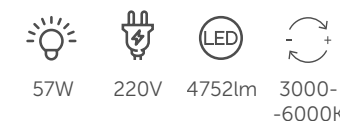

57W 220V 4752lm 3000-6000K