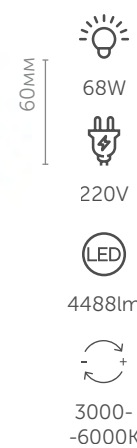

5245/68CL

Люстра потолочная

металл | черный | матовое золото акрил