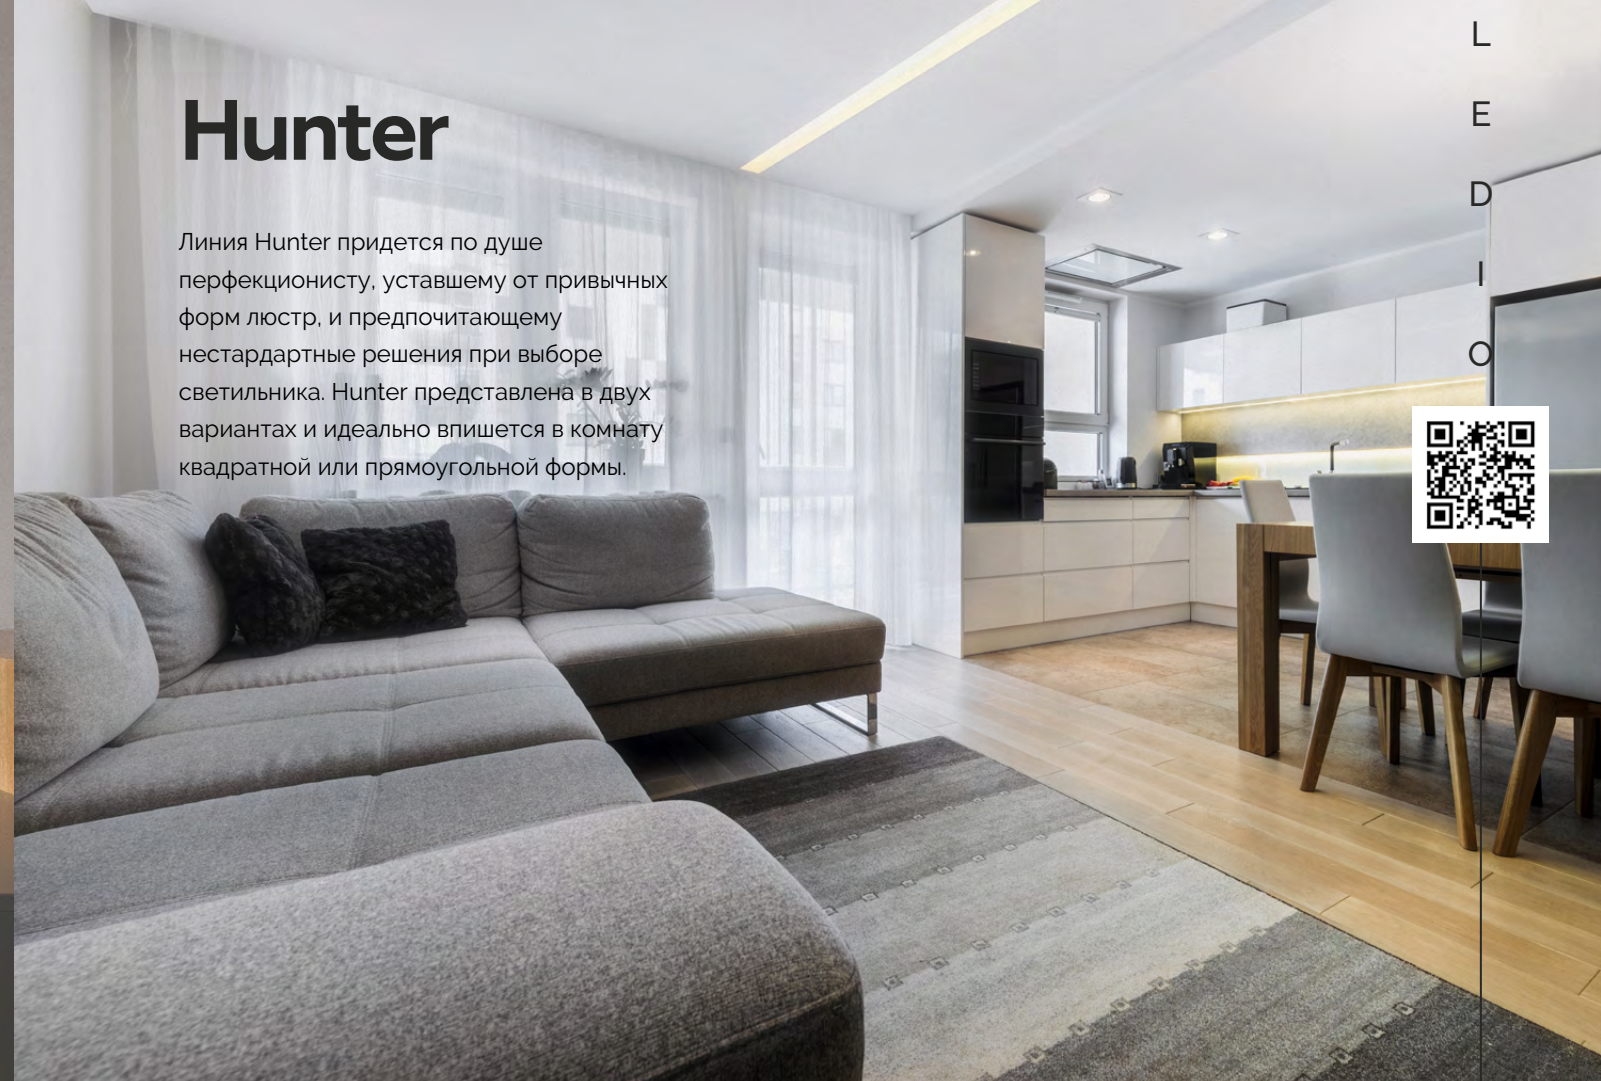

Hunter

Линия Hunter придется по душе перфекционисту, уставшему от привычных форм люстр, и предпочитающему нестандартные решения при выборе светильника. Hunter представлена в двух вариантах и идеально впишется в комнату квадратной или прямоугольной формы.

5204/64CL
Люстра потолочная
металл | белый акрил
64W 220V 3816lm 3000-6000K