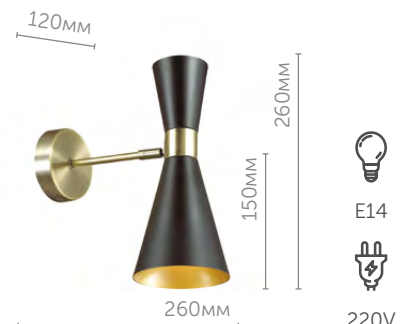

3635/1

Подвес

металл
черный • золото

Rotating arrow icon — поворотный механизм плафона

M
O
D
E
R
N
I

Quinn

Стильная линия Quinn – воплощение элегантного лаконизма и совершенства линий, эффектного сочетания белого матового цвета с хромом, матового черного с античной бронзой. Все металлические плафоны в люстрах и бра являются поворотными на 90 / 360 градусов по вертикали / горизонтали.