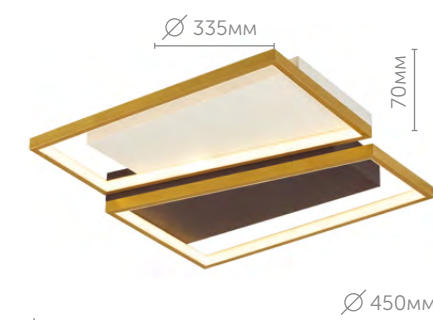

Пульт ДУ

Диммер с пульта

Цвет

5239/54CL

Люстра потолочная

металл | белый | черный | матовое золото акрил

54W 220V 4226lm 3000-6000K

5241/57CL