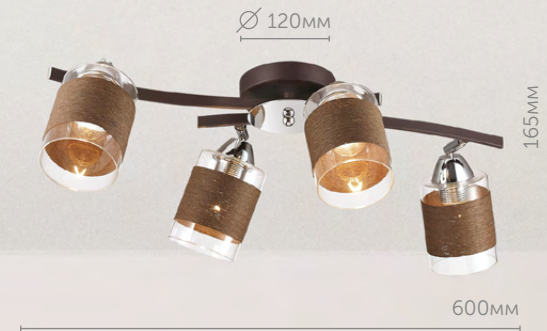

Filla

Бра

металл | кофе, хром
стекло

Люстра потолочная

металл | кофе, хром
стекло

Люстра потолочная

металл | кофе, хром
стекло

Люстра потолочная

металл | кофе, хром
стекло

3030/4CA

Люстра потолочная

металл | кофе, хром
стекло