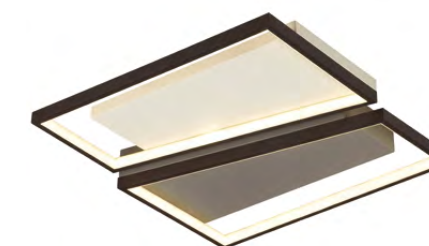

5242/57CL

Люстра потолочная

металл | белый | черный | серый акрил

57W 220V 4752lm 3000-6000K