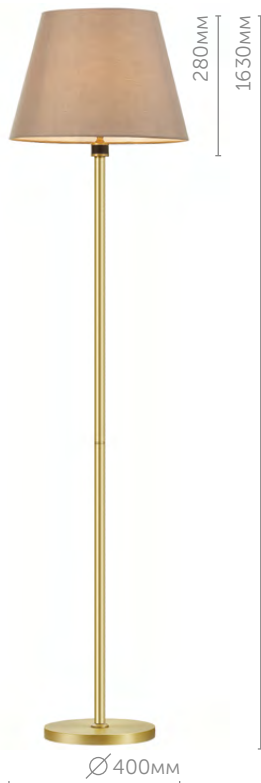

4429/1T

Настольная лампа

металл | античная латунь
текстиль • бежевый

4429/1F

Торшер

металл | античная латунь
текстиль • бежевый