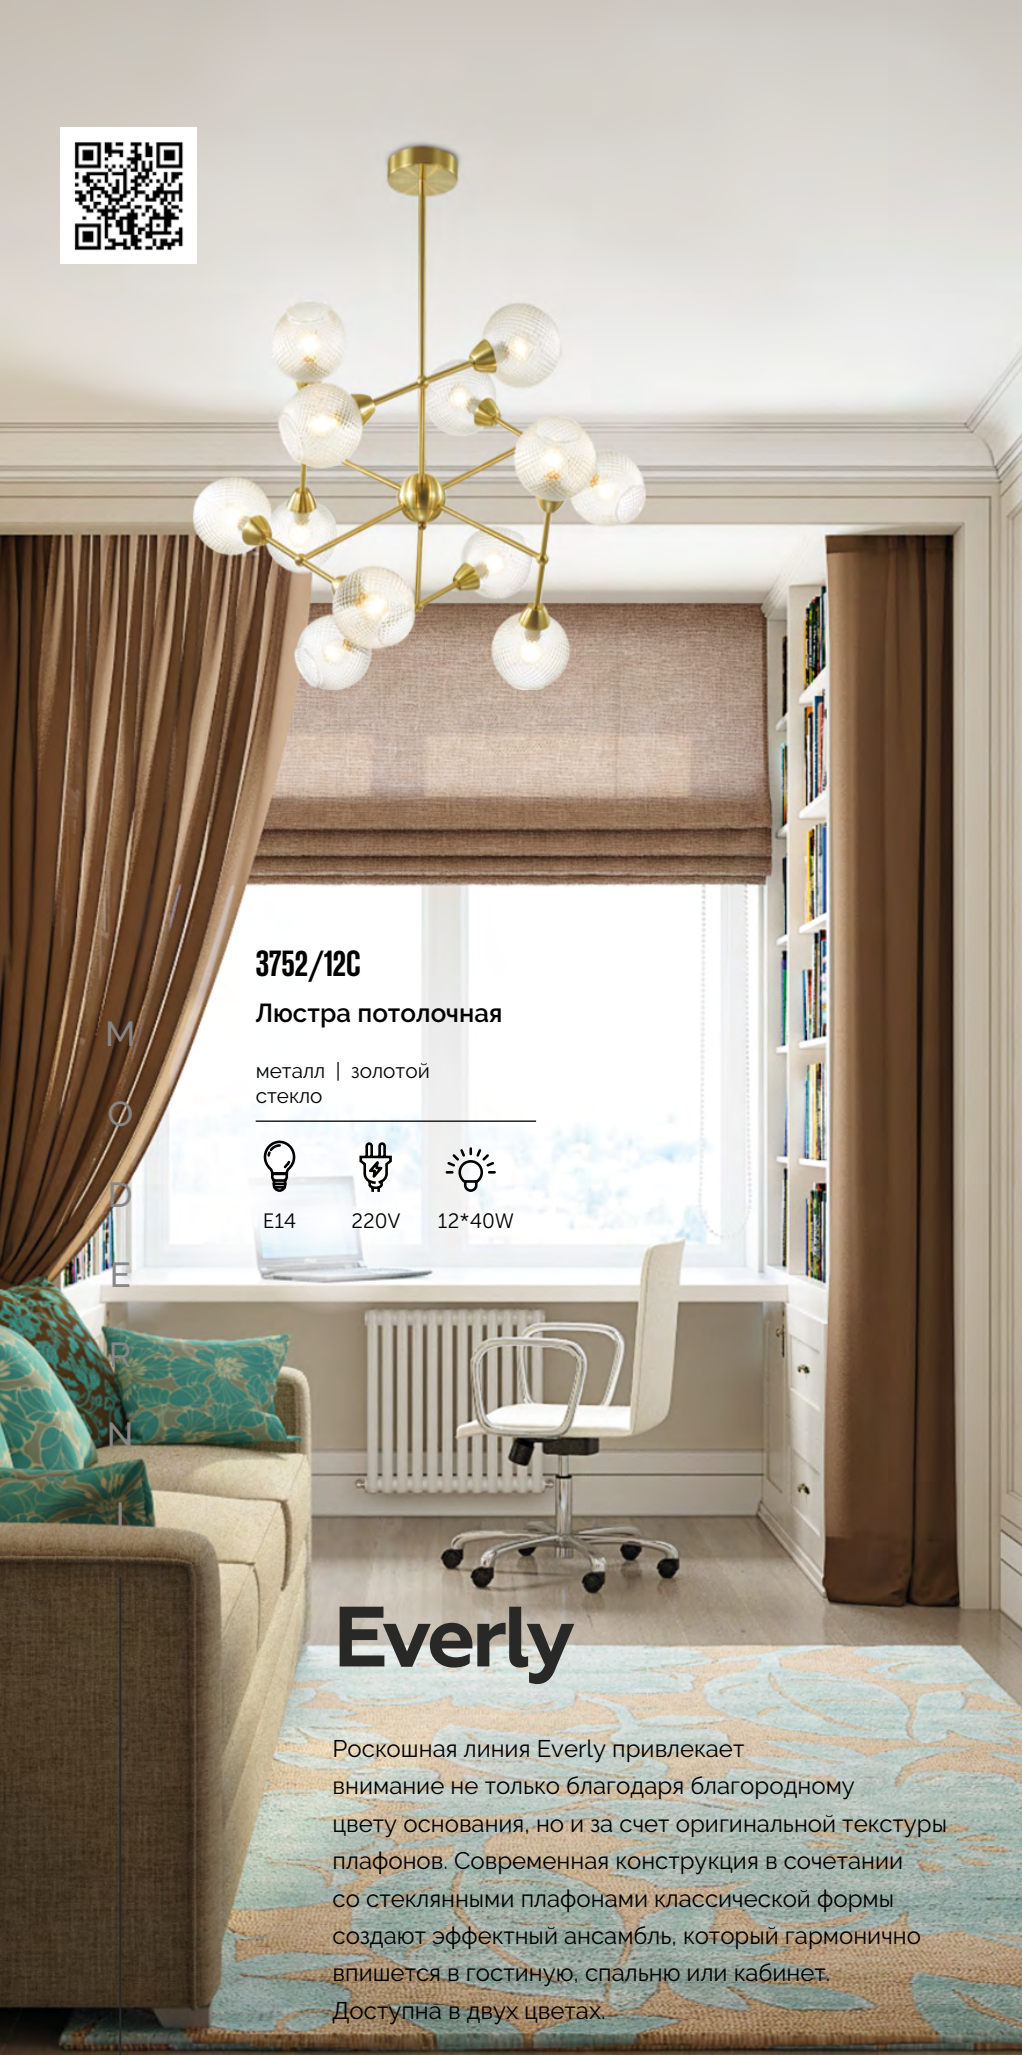

3752/12C

Люстра потолочная

металл | золотой
стекло

Everly

Роскошная линия Everly привлекает внимание не только благодаря благородному цвету основания, но и за счет оригинальной текстуры плафонов. Современная конструкция в сочетании со стеклянными плафонами классической формы создают эффектный ансамбль, который гармонично впишется в гостиную, спальню или кабинет. Доступна в двух цветах.

3752/2W

Бра
металл | золотой
стекло