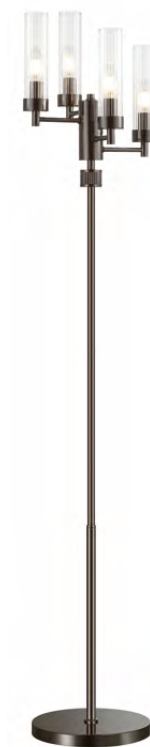

металл | чёрный хром
стекло

5275/2W

Бра

металл | чёрный хром
стекло

5275/3T

Настольная лампа

металл | чёрный хром
стекло

5275/4F