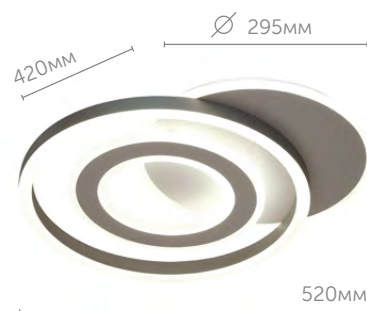

4502/85CL

Люстра потолочная

металл | белый | черный
акрил

4503/85CL

Люстра потолочная

металл | белый | черный
акрил

Jean

Потолочный светильник JEAN представляет из себя комбинацию фигур в форме круга и двух колец, отделанных по контуру светодиодной лентой. Отлично впишутся в интерьер комнаты размером до 21 кв.м. в стиле модерн или минимализм.