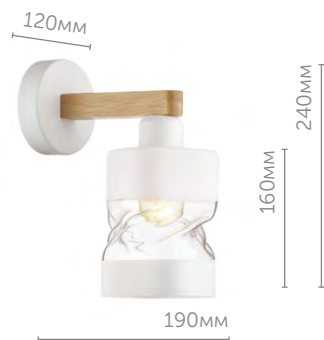

металл, дерево | белый
стекло • белый

4498/5C

Люстра потолочная

металл, дерево | черный
стекло • коричневый

Bonnie |

Линия Bonnie - отличное дополнение к интерьеру в скандинавском стиле. Светильники декорированы натуральным деревом, а двухцветные стеклянные плафоны имеют необычный эффект скрученности.