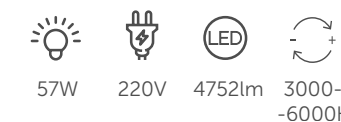

5242/57CL

Люстра потолочная

металл | белый | черный | серый акрил