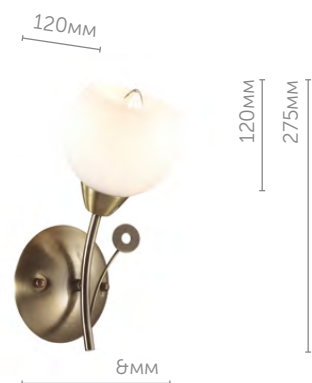

5265/8C

Люстра потолочная

металл | античная латунь
стекло

5266/8C

Люстра потолочная

металл | античная латунь
стекло

5265/1W

Бра