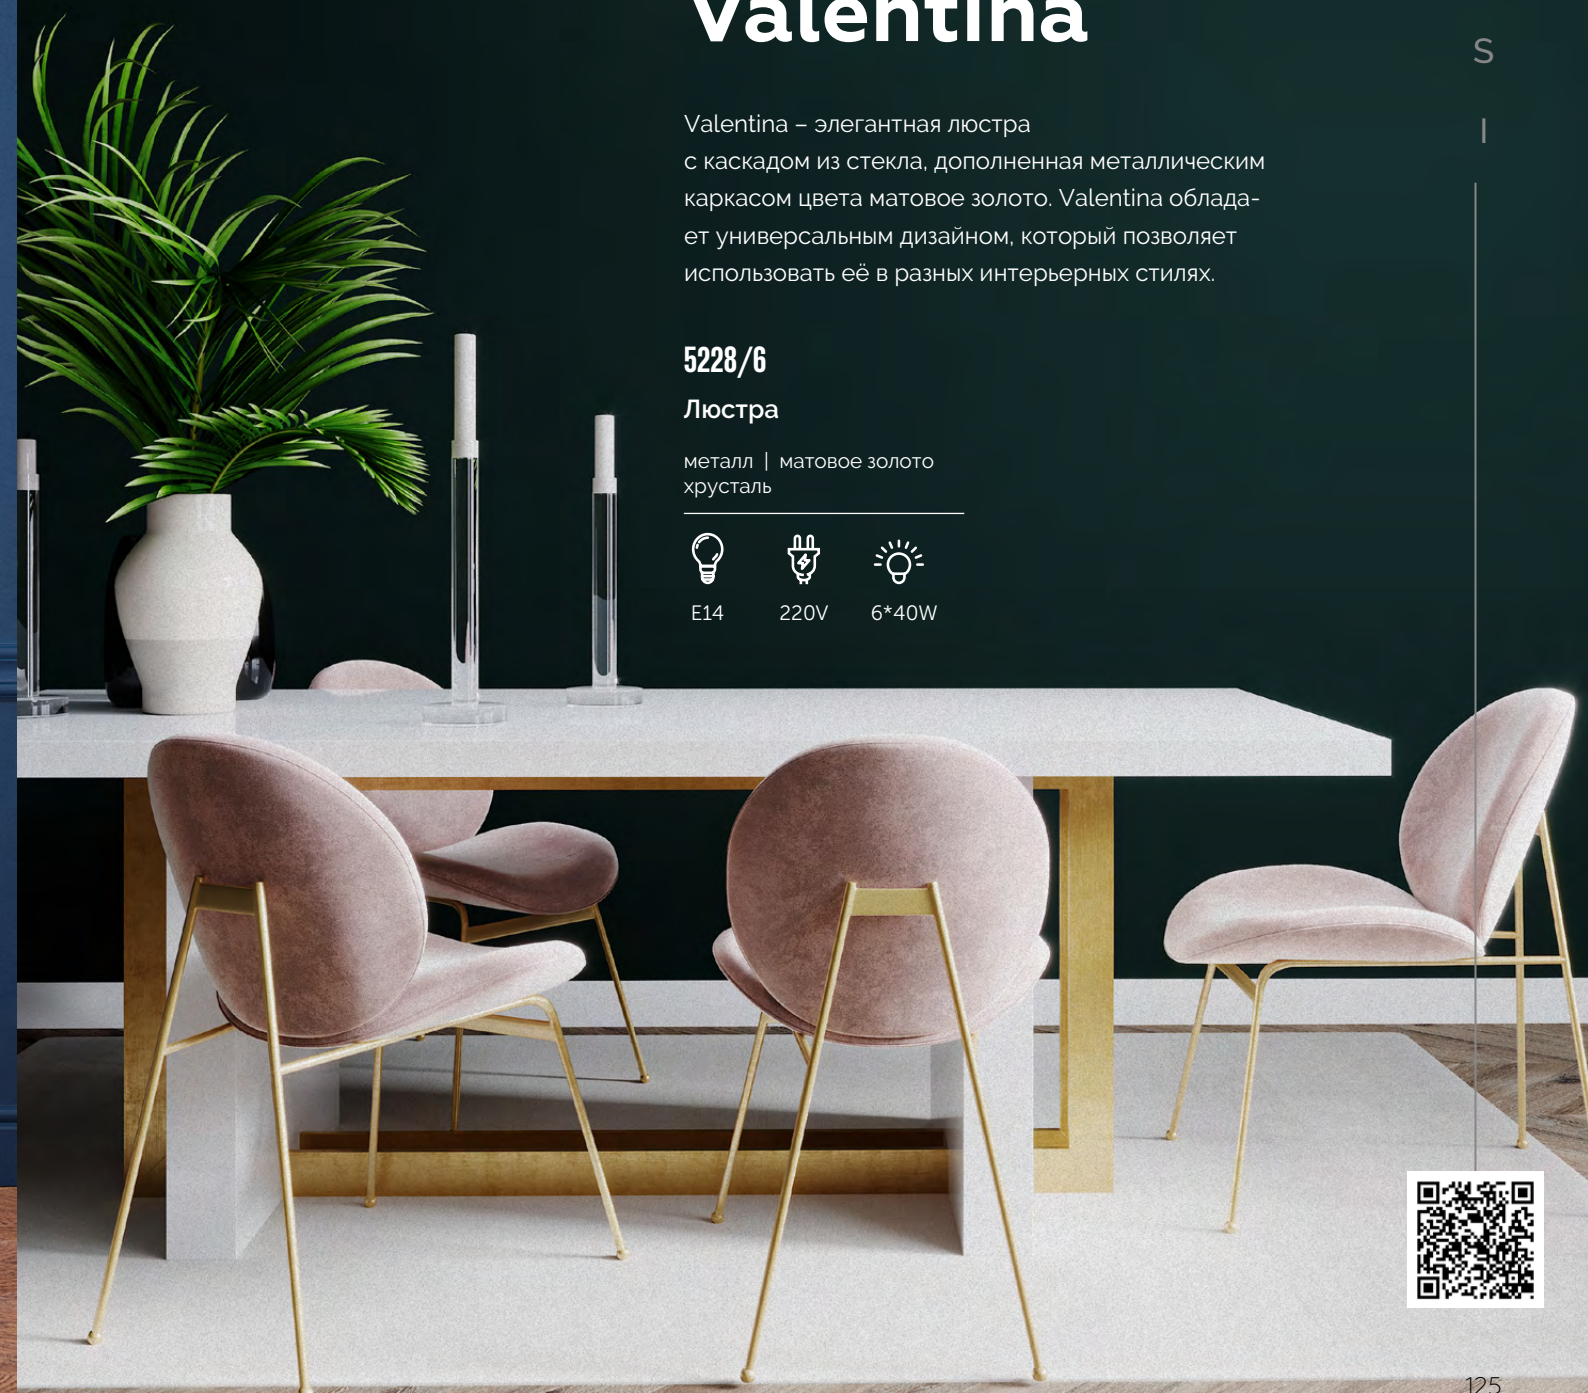

Valentina

Valentina – элегантная люстра с каскадом из стекла, дополненная металлическим каркасом цвета матовое золото. Valentina обладает универсальным дизайном, который позволяет использовать её в разных интерьерных стилях.

5228/6

Люстра

металл | матовое золото
хрусталь

E14

220V

6*40W

C
L
A
S
S
I