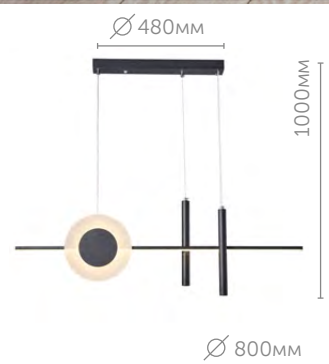

5613/28L

Светильник подвесной

металл | чёрный

28W

220V

3053lm

3000-6000K