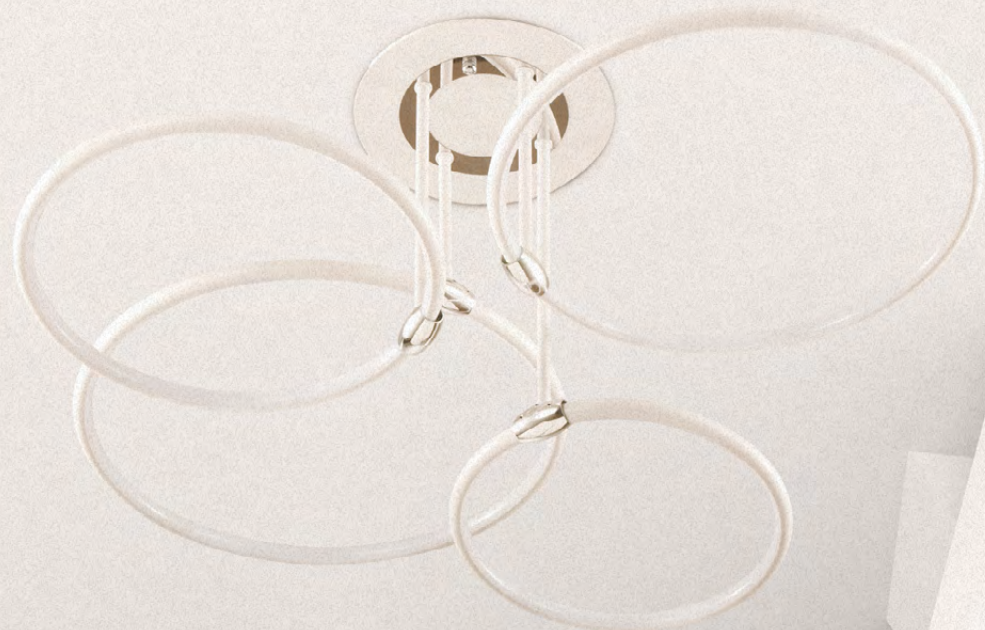

Ursula

Ursula – стильная светодиодная люстра, состоящая из нескольких колец разного размера, расположенных на разной высоте относительно друг друга. Люстра обладает высокой мощностью и оснащена пультом ДУ, что добавит разнообразия в сценарии освещения. Доступна в двух вариантах расцветки, что позволяет использовать её как в минималистичном, так и более требовательном к деталям интерьере.