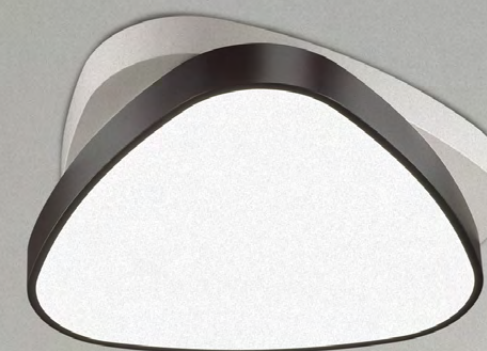

Ursula

Ursula – стильная светодиодная люстра, состоящая из нескольких колец разного размера, расположенных на разной высоте относительно друг друга. Люстра обладает высокой мощностью и оснащена пультом ДУ, что добавит разнообразия в сценарии освещения. Доступна в двух вариантах расцветки, что позволяет использовать её как в минималистичном, так и более требовательном к деталям интерьере.

Пульт ДУ

Диммер с пульта

Цвет

металл | белый акрил

4546lm

металл | черный | золотой акрил

9899lm

металл | белый, черный акрил

металл | белый, черный акрил

металл | белый, черный акрил

Agatha

Линия AGATHA обязательно понравится поклонникам стиля минимализм. В линии были использованы три самые простые и известные формы: круг, треугольник и квадрат. Сгладив углы и добавив каждому элементу дублер-основание, мы получили отличные стильные светильники с аскетичным дизайном, рассчитанные на освещение помещения до 19 кв.м

L
E
D
I
O