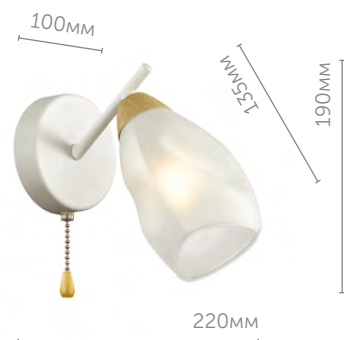

5210/1W

Бра

металл | белый | бежевый
металл • белый