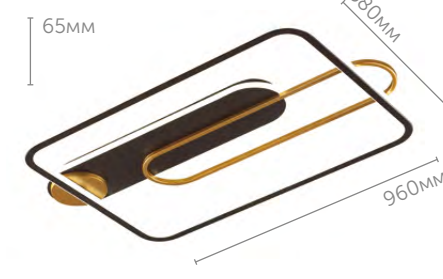

4000K

5276/99CL

Люстра потолочная

металл | белый | черный | синий акрил

59W

220V

13840lm

3000-6000K