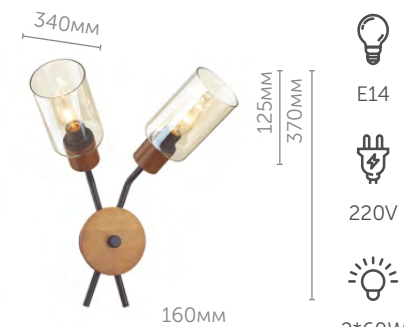

Bonnie |

Линия Bonnie - отличное дополнение к интерьеру в скандинавском стиле. Светильники декорированы натуральным деревом, а двухцветные стеклянные плафоны имеют необычный эффект скрученности.

4491/1W

Бра

металл | дерево, белый
стекло • прозрачный, белый

4492/2W

Бра

металл, дерево | черный
стекло • янтарный

C
O
U
N
T
Y

4491/5C

Люстра потолочная

металл | дерево, белый
стекло • прозрачный, белый

4491/1

Подвес

металл | дерево, белый
стекло • прозрачный, белый

4492/5C

Люстра потолочная

металл, дерево | черный
стекло • янтарный

Fern

Светильники линии Fern обладают оригинальным дизайном и декорированы вставками из натурального дерева темного оттенка. Стеклянный цилиндрический плафон янтарного цвета делает освещение более мягким и комфортным.