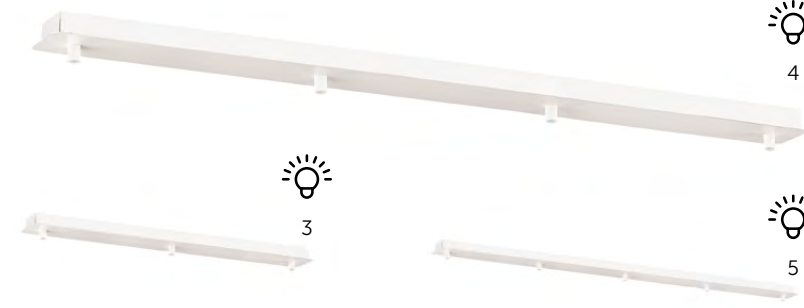

4507/3
4507/4
4507/5

Основание для подвесов

металл
белый