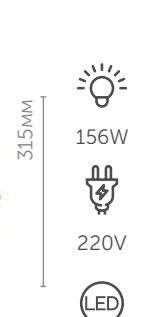

Пульт ДУ

Диммер с пульта

Цвет

5282/96CL
Люстра потолочная

металл | белый акрил

4546lm

5283/99CL
Люстра потолочная

металл | черный | золотой акрил