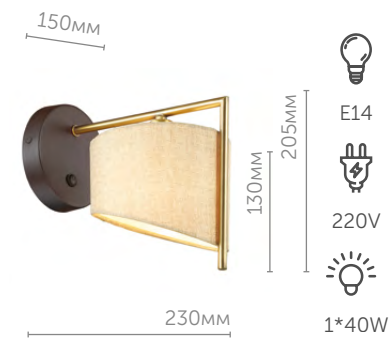

3750/1W

Бра (I O)

металл | текстиль
коричневый