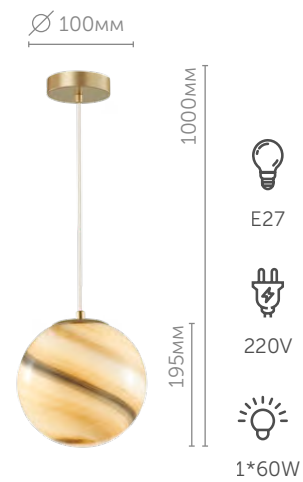

4466/1

Подвес
металл | матовое золото
стекло • разноцветный