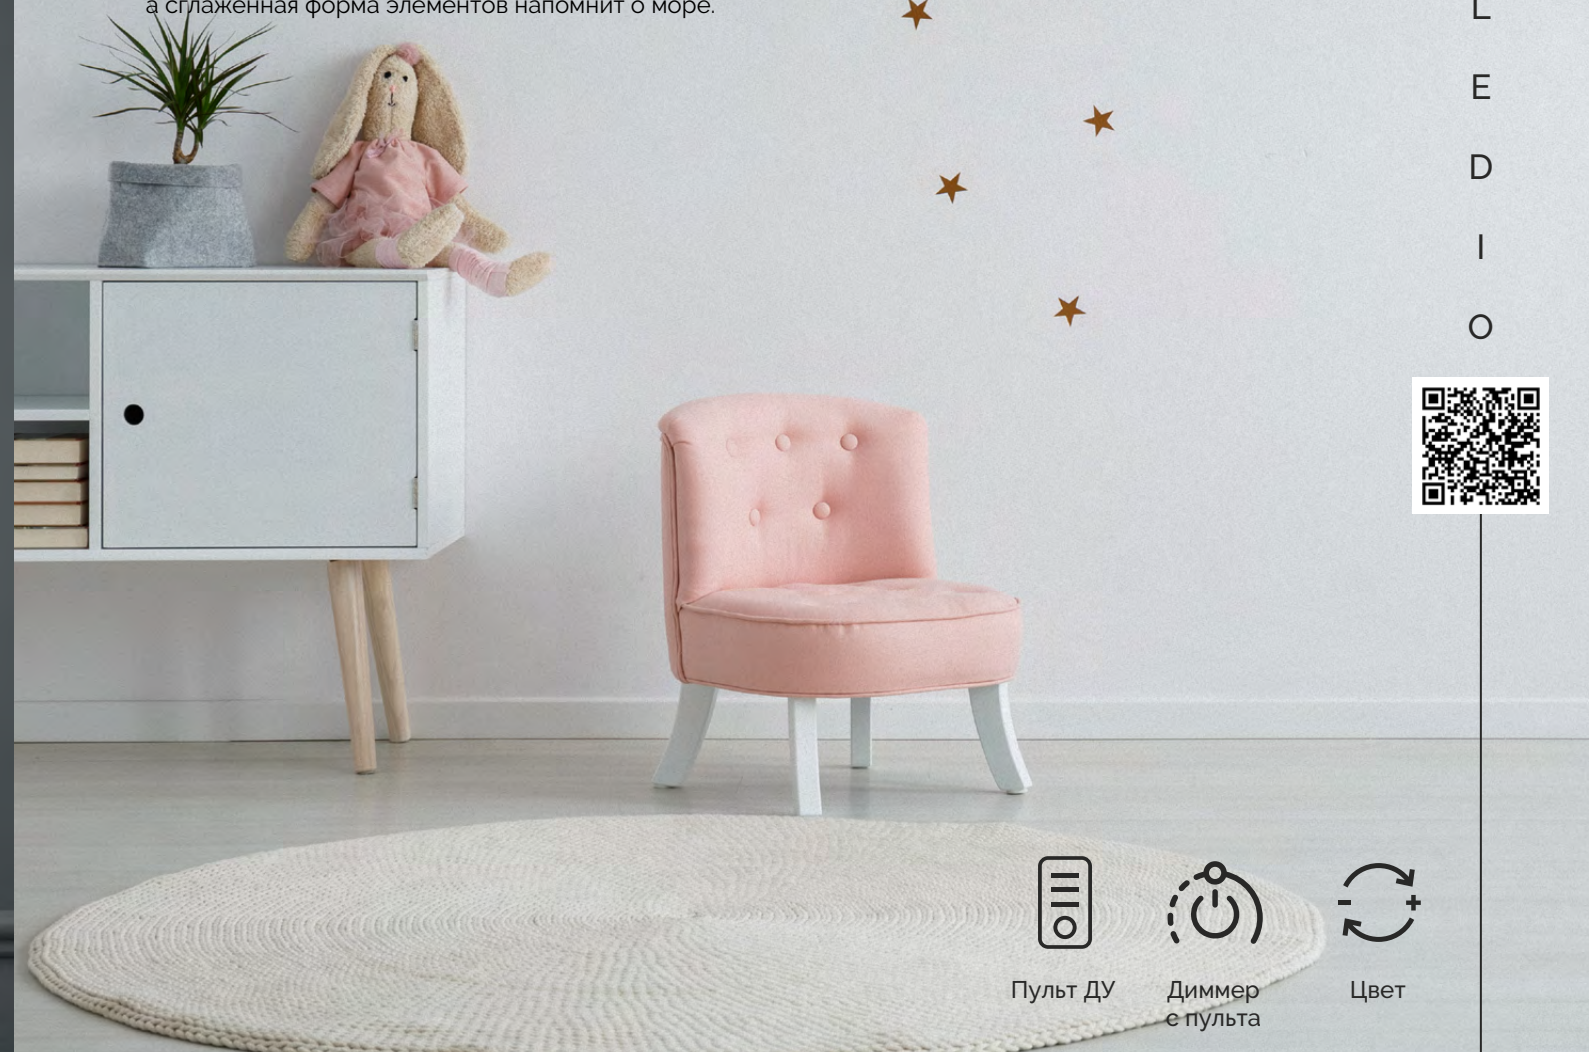

Пульт ДУ

Диммер с пульта

Цвет

L
E
D
I
O