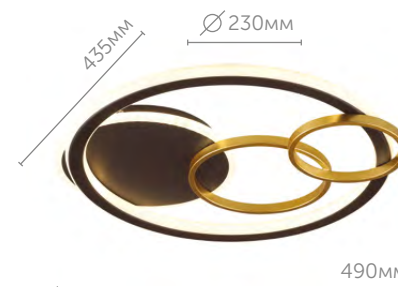

new

Scott

Светодиодные светильники Scott выполнены в форме сглаженных квадратов. Они придадут интерьеру легкости, а регулируемые яркость и цветовая температура позволят настроиться на нужный лад, будь то рабочая обстановка или вечерний отдых.

Светильники выполнены из металла и акрила и имеют два варианта расцветки: белый/черный/синий и белый/золотой/черный. Отлично впишутся в интерьер в стиле минимализм или техно.

L
E
D
I
O

Пульт ДУ

Диммер с пульта

Цвет

5244/59CL

Люстра потолочная

металл | белый | черный | синий акрил

5243/59CL

Люстра потолочная

белый | черный | матовое золото акрил

Breno

Светодиодные светильники Breno одинаково эффектно могут служить как в качестве основного освещения, так и в качестве акцентного, в том числе настенного. Благодаря эффективному использованию площади светильника его максимальной мощности достаточно для освещения просторной гостиной. Пульт ДУ для более тонкой подстройки светового настроения – в комплекте.

L
E
D
I
O

Пульт ДУ

Диммер с пульта

Цвет

5245/68CL

Люстра потолочная

металл | черный | матовое золото акрил

5246/71CL

Люстра потолочная

металл | черный | матовое золото акрил