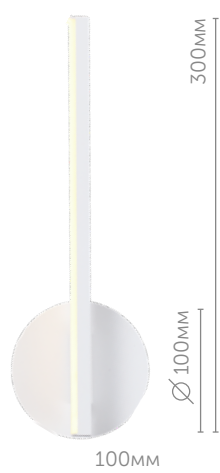

- 9W
- 220V
- LED
- 600lm
- 3000K

∅150мм

600мм

60мм

L
E
D
I
O

Eleri

Линия Eleri – светодиодная подсветка в стиле техно. Может быть использована как для акцентной подсветки картин или других настенных предметов интерьера, так и для освещения прикроватной или рабочей зоны. Светильники имеют два источника света и multifunctional выключатель, позволяющий включать их по отдельности или вместе.