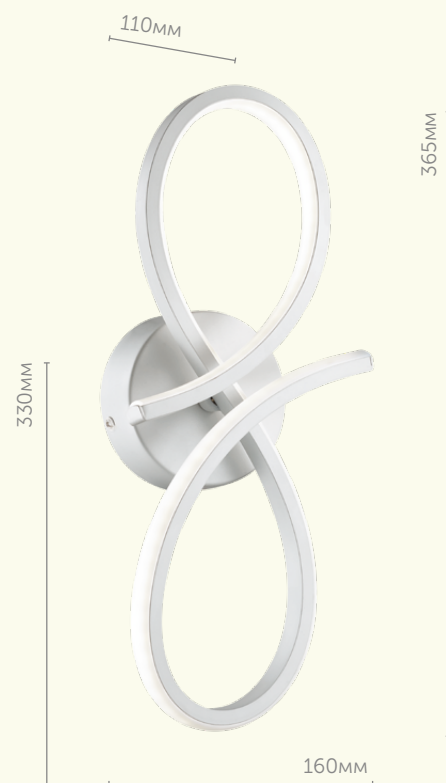

3773/13WL

Бра

металл | белый
металл • силикон

Felix |

Светодиодные бра Felix представлены в двух цветах и имеют форму скрипичного ключа. Felix гармонично впишутся в интерьер детской или спальни, а также станут оригинальным декором для музыкальной школы или фойе театра.