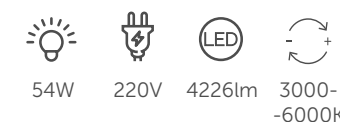

54W 220V 4226lm 3000-6000K