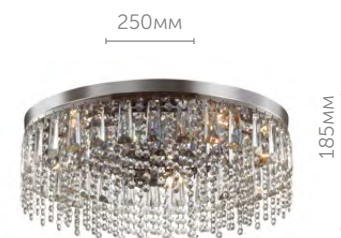

Ø 500мм

5273/5C

Люстра потолочная

металл | хром
стекло

E14

220V

5*40W

Ø 600мм