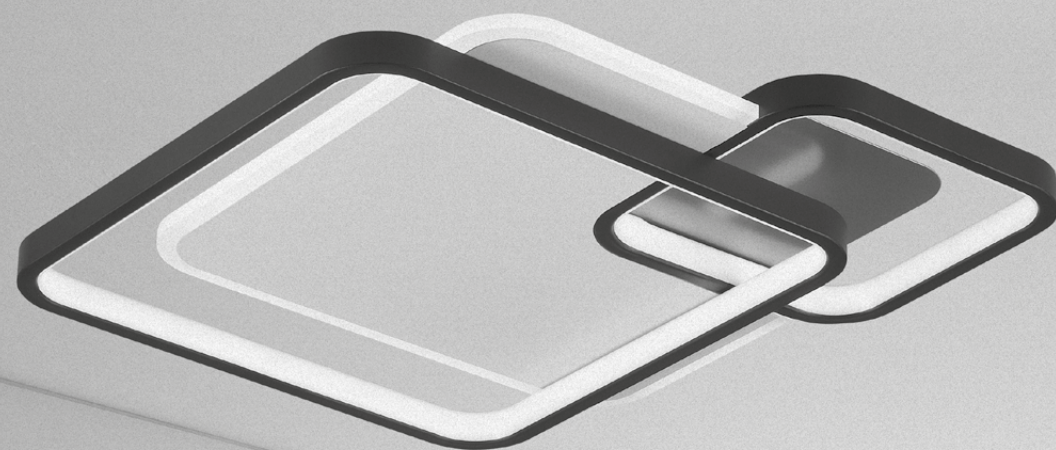

Scott

Светодиодные светильники Scott выполнены в форме сглаженных квадратов. Они придадут интерьеру легкости, а регулируемые яркость и цветовая температура позволят настроиться на нужный лад, будь то рабочая обстановка или вечерний отдых.