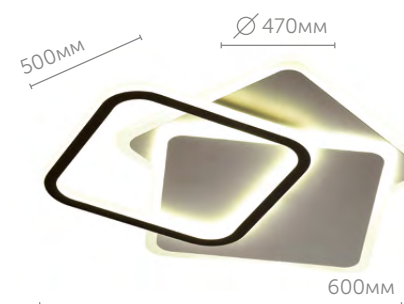

L
E
D
I
O

Harmony

Светильники линии HARMONY представляют собой группу из повторяющихся геометрических фигур с подсветкой по контуру. Они отлично впишутся в интерьер детской, кухни или рабочего кабинета площадью до 21 кв.м.

4502/85CL

Люстра потолочная

металл | белый | черный
акрил

4503/85CL

Люстра потолочная

металл | белый | черный
акрил

Jean

Потолочный светильник JEAN представляет из себя комбинацию фигур в форме круга и двух колец, отделанных по контуру светодиодной лентой. Отлично впишутся в интерьер комнаты размером до 21 кв.м. в стиле модерн или минимализм.