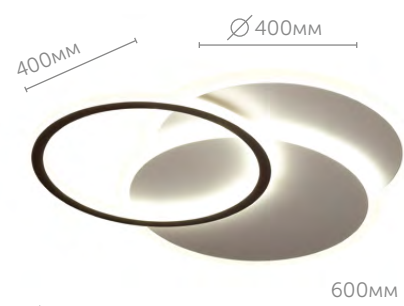

4502/85CL

Люстра потолочная

металл | белый | черный
акрил