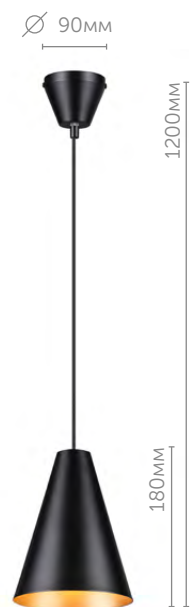

Elvis

4560/3C

Люстра потолочная

металл | черный, латунь
стеклянный декор

4560/5C

Люстра потолочная

металл | черный, латунь
стеклянный декор

5226/1