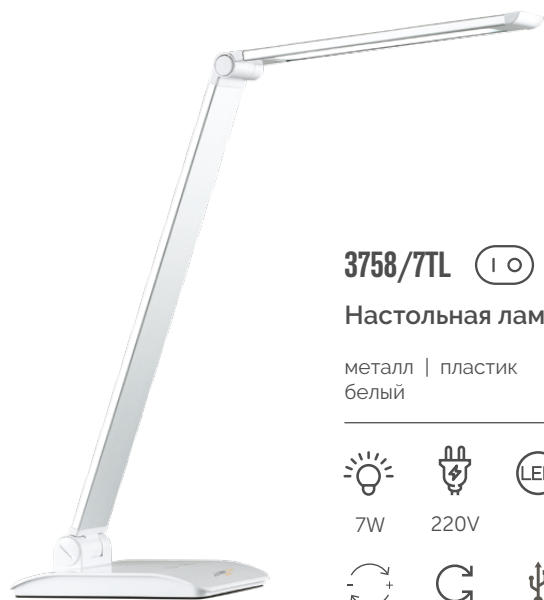

3758/7TL

Настольная лампа

металл | пластик
белый

7W

220V

5000K

USB

Линия эргономичных настольных ламп Reiko отлично подойдет для подсветки рабочей зоны школьника. Угол наклона регулируется, и лампа легко фиксируется в оптимальном положении для рисования, письма и занятий творчеством.

3 ступени яркости,
3 режима цветовой температуры.