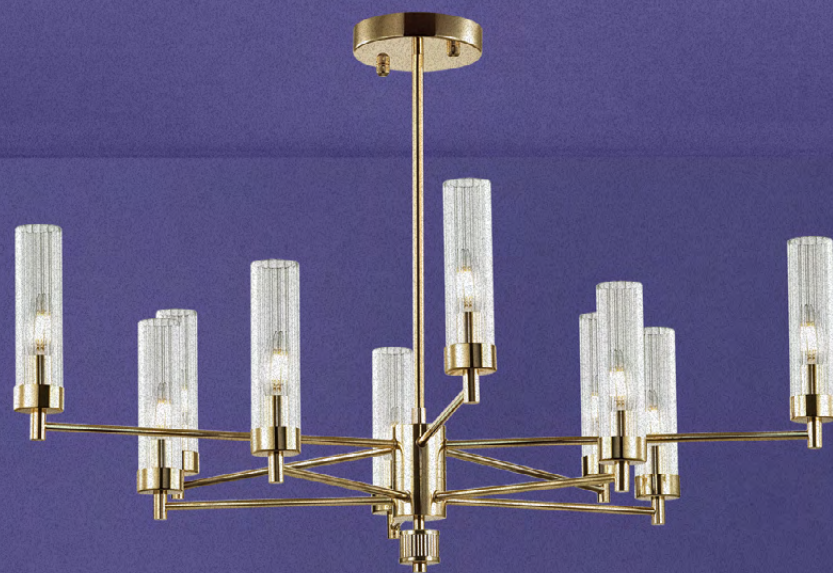

M
O
D
E
R
N
I

new

Classi

Kamilla

Линия Kamilla представлена в двух цветах – элегантное французское золото и утонченный чёрный хром. Широкая линейка Kamilla представлена в виде люстр, бра, торшера и настольной лампы. Отличительной особенностью всей линии является декоративный барабан из металла в цвет арматуры и узкий фактурный плафон из стекла. Рекомендуется использовать лампы типа свеча. В комплект не входят.