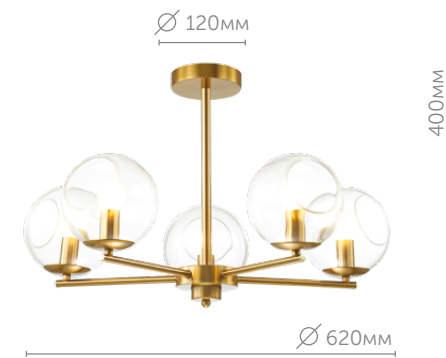

металл | хром
стекло • прозрачный

— выключатель на шнуре

Blair

Элегантная линия Blair станет ключевым акцентом Вашего интерьера. Выполненная из металла цвета латунь и прозрачных стеклянных плафонов в стиле современная классика, Blair всегда будет в центре внимания!