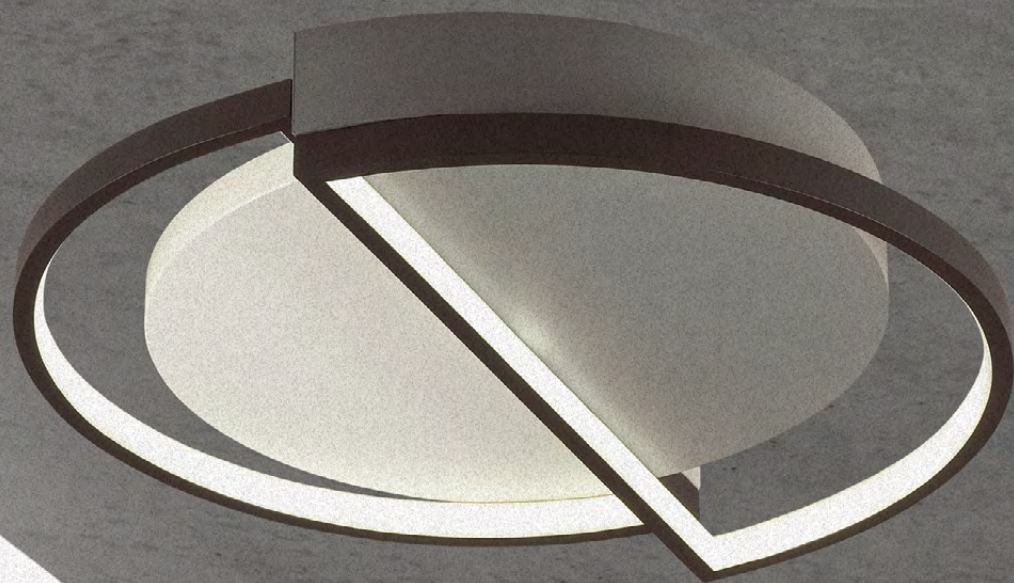

new

Taro

Светодиодные светильники линии Taro обладают привычными очертаниями кольца и квадрата, но состоят из двух частей, что придает их облику более стильный и прогрессивный вид. Светильники выполнены из металла и акрила и имеют два варианта расцветки: черный с серым и черный с золотым.

Все модели линии имеют встроенный диммер и пульт ДУ в комплекте, что позволяет регулировать мягкость и яркость свечения в зависимости от текущих задач. Taro отлично впишутся в интерьер в стиле техно, лофт и минимализм.

Пульт ДУ

Диммер с пульта

Цвет