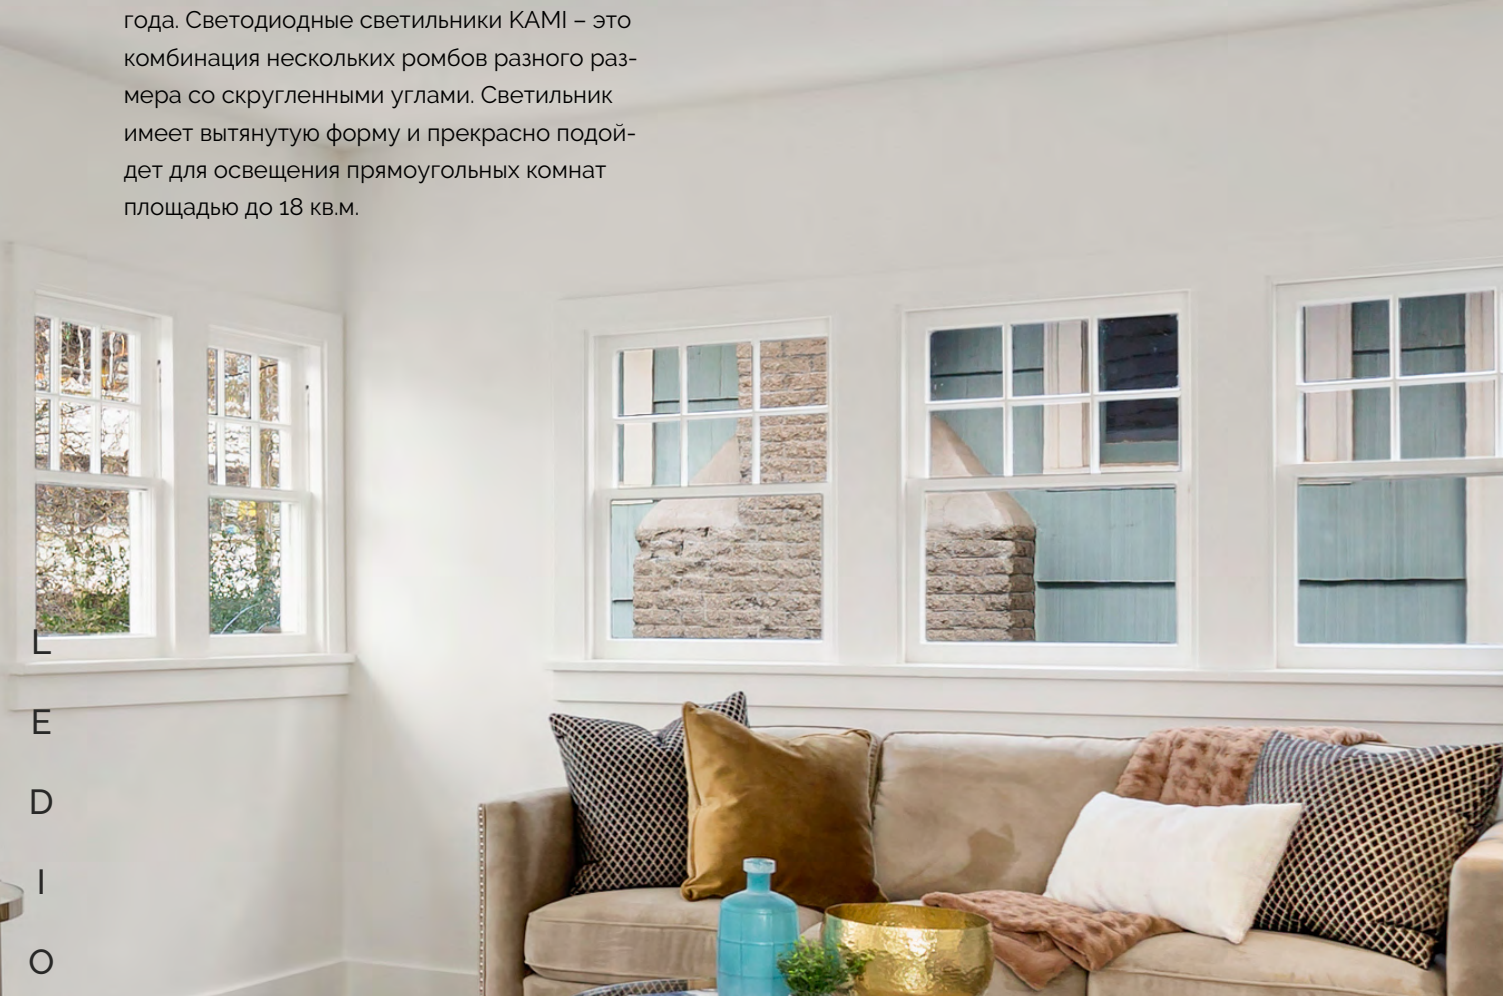

Kami

Сглаженные углы – безусловный тренд этого года. Светодиодные светильники КАМИ – это комбинация нескольких ромбов разного размера со скругленными углами. Светильник имеет вытянутую форму и прекрасно подойдет для освещения прямоугольных комнат площадью до 18 кв.м.

E
D
I
O

Kaori

Светодиодный светильник KAORI – это цветок в минималистичном выражении. На выбор доступны два цвета: белый и коричневый. Подойдет для освещения спальни или гостиной площадью до 22 кв.м.

L
E
D
I
O

4520/72CL Люстра потолочная

металл | белый акрил

72W 220V LED 3000-6000K

4521/72CL Люстра потолочная

металл | коричневый акрил

72W 220V LED 3000-6000K

4522/99CL Люстра потолочная

металл | белый акрил

110W 220V LED 3000-6000K

4523/99CL Люстра потолочная

металл | коричневый акрил

110W 220V LED 3000-6000K