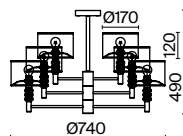

3

1 MOD527PL-06N

6 × E14 40 Вт
V 7020, 7019
IP 20

2 MOD527WL-01N