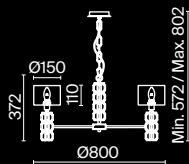

💡 7 × E14 40 Вт
▼ 7022, 7021
IP 20

8 ■ **DIA008WL-01CH**