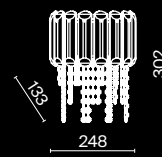

2 ■ **MOD097PL-08CH**

💡 8 × E14 40 Вт
 ▼ 7020, 7019
 IP 20

3 ■ **MOD097PL-06CH**

💡 6 × E14 40 Вт
 ▼ 7020, 7019
 IP 20

4 ■ **MOD097WL-02CH**

💡 2 × E14 40 Вт
 ▼ 7020, 7019
 IP 20

Flare

Материал арматуры – металл, цвет – золото. Декор – хрусталь крупной архитектурной огранки. Высота подвесных люстр регулируется цепью. Источник света – лампы с цоколем E14.