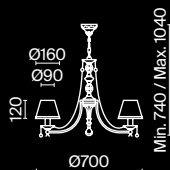

3 ■

1 ■ **RC098-PL-06-R**

💡 6 × E14 40 Вт
V 7020, 7019
IP 20

2 ■ **RC098-WL-01-R**