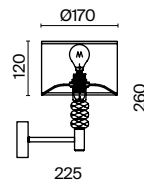

1 × E14 40 Вт
V 7020, 7019
IP 20

3 MOD527PL-08N