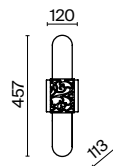

3 ■ **H260-02-N**

💡 2 × E14 40 Вт
⚡ 7020, 7019
IP 20