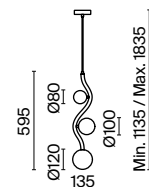

3 **MOD059PL-03G**
MOD059PL-03CH

3 x G9 28 Вт
7020, 7019
IP 20