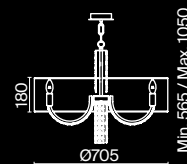

5 ■

4 ■ **DIA008PL-06CH**

⚡ 6 x E14 40 BT
▼ 7018, 7017
IP 20