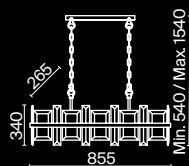

1 ■ **MOD201PL-08N**

💡 8 × E14 40 Вт
▼ 7020, 7019
IP 20

2 ■ **MOD201WL-01N**