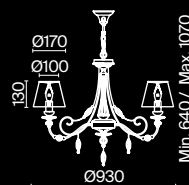

3 ■ **ARM540-08-W**

💡 8 × E14 40 Вт
 ▼ 7022, 7021
 IP 20

ARM540-08-W

Cutie

Материал арматуры – металл, цвет – бежевый с патиной. Материал абажуров – розовый хлопок, нанесенный на ПВХ. Абажуры с косым срезом. Витые рожки, розетки в виде цветочных бутонов. Декор рожков в золотом цвете, подвески из кристаллов.