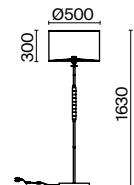

1 × E14 40 Вт
 V 7020, 7019
 IP 20

3 **MOD066TL-01CH**

1 × E27 60 Вт
 V 7029, 7046
 IP 20

4 **MOD066FL-01CH**

1 × E27 60 Вт
 V 7029, 7046
 IP 20

MOD066PL-01CH

Riverside

Материал арматуры – нержавеющая сталь, цвет – хром. Материал абажуров – текстиль на ПВХ, цвет – белый. Декор – прозрачное стекло. Акцентные стеклянные кристаллы на рожах со сложной огранкой.