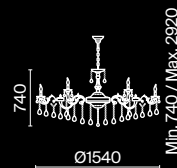

3 ■

3 ■ **DIA883-PL-30-G**

⚡ 30 × E14 40 Bt
▼ 7018, 7017
IP 20