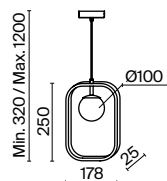

💡 1 × G9 40 Вт
⚡ 7090, 7091
IP 20