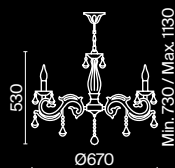

⚡ 6 × E14 60 Вт
▼ 7018, 7017
IP 20

3 ■ **ARM245-02-W**

⚡ 2 × E14 60 Вт
▼ 7018, 7017
IP 20

Leaves

Арматура – металл, цвет – бронза. Розетки с просечным орнаментом. Флористический декор – кристаллы в форме лепестков. Регулируемая высота.