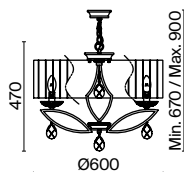

1 **MOD602-06-N**

6 x E14 40 Вт
V 7022, 7021
IP 20

2 **MOD602-04-N**