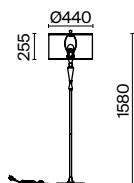

5

3 **MOD014FL-01N**

💡 1 x E27 40 Bṡ
⚡ 7029, 7046
IP 20

4 **MOD014WL-01N**