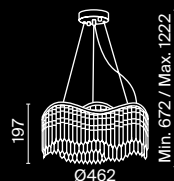

Gracia

3 ■

4 ■

5 ■

3 ■ **DIA201WL-02G**

💡 6 × E14 40 Bt
 ▼ 7020, 7019
 IP 20

4 ■ **DIA201PL-06G**

💡 6 × E14 40 Bt
 ▼ 7020, 7019
 IP 20