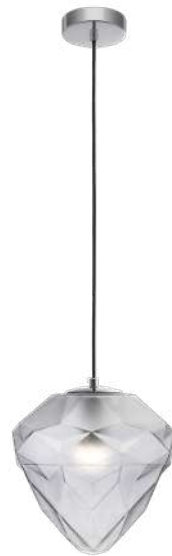

IP20 

1 

2 

1  **P052PL-01BL**
 **P052PL-01PK**
 **P052PL-01GR**

2  **P053PL-01BL**
 **P053PL-01PK**
 **P053PL-01GR**

💡 1 × E27 40 Вт
 ⚡ 7024, 7023
 IP 20

💡 1 × E27 40 Вт
 ⚡ 7024, 7023
 IP 20

Sunshine