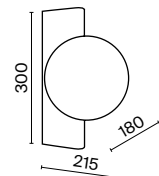

- 1 ■ **MOD324WL-01B**
- **MOD324WL-01BS**
- **MOD324WL-01CH**

1 × G9 25 Вт
V 7088, 7089
IP 20