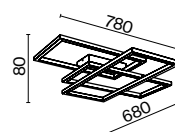

Rida

Металлическая арматура, оттенки – белый и черный. Матовый акрил скрывает интегрированные LED-источники. Геометричный дизайн: конструкция состоит из наложенных друг на друга прямоугольников.

1 **MOD015CL-L80W**
MOD015CL-L80B

LED 80 Вт 4100 лм
t° 3000K >80Ra 120°
IP 20

2 **MOD015CL-L80W4K**
MOD015CL-L80B4K

LED 80 Вт 4100 лм
t° 4000K >80Ra 120°
IP 20