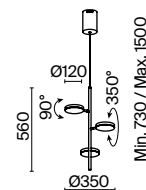

5 ☐ **MOD070PL-L18WK**
☒ **MOD070PL-L18B3K**

LED 18Вт 1100лм
t° 3000K >80Ra 120°
IP 20