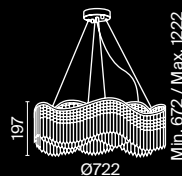

G

NEW IP20

1 ■

2 ■

1 ■ **DIA201PL-10G**

💡 6 × E14 40 Вт
 ▼ 7020, 7019
 IP 20

2 ■ **DIA201PL-06G1**

💡 6 × E14 40 Вт
 ▼ 7020, 7019
 IP 20