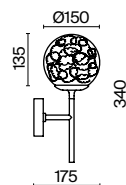

Ligero

Арматура из металла в двух оттенках: латунь и хром. Плафоны – прозрачное стекло с эффектом муара. Высота подвесных светильников регулируется.

BS CH

1

2

1 **MOD061WL-01BS**
MOD061WL-01CH

2 **MOD061PL-01BS**
MOD061PL-01CH

💡 1 x E27 40 Вт
⚡ 7139, 7138
IP 20

💡 1 x E27 40 Вт
⚡ 7139, 7138
IP 20