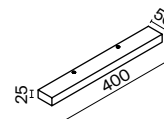

Orion

Металлический корпус в 3 оттенках: белый, черный, серебро. Акриловый рассеиватель. LED-источники с цветовой температурой 4000K.

- ☐ **MIR011WL-L9W4K**
- ☒ **MIR011WL-L9B4K**
- ☐ **MIR011WL-L9S4K**

LED 9Вт 600лм
t° 4000K >80Ra 120°
IP 20