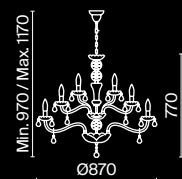

Ottilia

Арматура – металл, оттенки – золото, никель. Обруч с просечным орнаментом.
 Декор – кристаллы разного размера и огранки. Традиционная форма античной чаши.

G N

IP20

1 ■ ■

2 ■ ■

3 ■ ■

1 ■ **DIA700-CL-12-G**
 ■ **DIA700-CL-12-N**