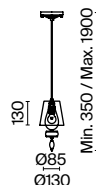

💡 1 × E14 40 Вт
⚡ 7020, 7019
IP 20

3 ■ **ARM006PL-08G**