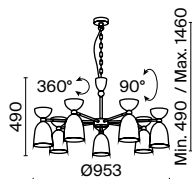

3 ■ ■ ■

1 ■ ■ MOD113PL-07BL
■ ■ MOD113PL-07W

💡 7 × E14 40 Вт
⚡ 7020, 7019
IP 20