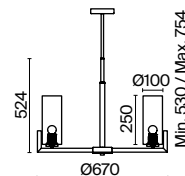

💡 8 × E27 40 Вт
 ⚡ 7029, 7046
 IP 20

3 ■ **MOD089PL-06BS**

💡 6 × E27 40 Вт
 ⚡ 7029, 7046
 IP 20

4 ■ **MOD089WL-01BS**

💡 1 × E27 40 Вт
 ⚡ 7029, 7046
 IP 20

Ligero

Арматура из металла в двух оттенках: латунь и хром. Плафоны – прозрачное стекло с эффектом муара. Высота подвесных светильников регулируется.