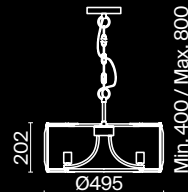

💡 5 × E14 40 B_T
V 7020, 7019
IP 20

12 ■ **MOD202PL-06N**