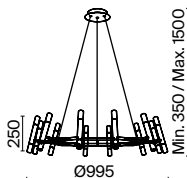

MB

1 ■

2 ■

3 ■

1 ■ **MOD031PL-24B**

💡 24 × G9 25 Вт
 ⚡ 7039, 7038
 IP 20

2 ■ **MOD031PL-12B**

💡 12 × G9 25 Вт
 ⚡ 7039, 7038
 IP 20