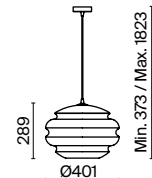

2  1 x E27 60 Вт
 7101, 7102
IP 20

Rueca

Арматура из металла, оттенки – никель, латунь, матовый черный. Плафон-сфера из прозрачного стекла с рельефным рисунком. Источник света установлен в металлическом корпусе сверху. Регулируемая высота.