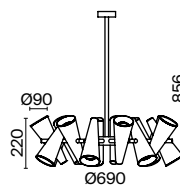

1 **MOD095PL-14W**
MOD095PL-14BS

💡 14 × GU10 50 Вт
⚡ 7060, 7061
IP 20