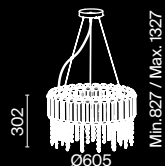

2 ■ **MOD097PL-08CH**

💡 8 × E14 40 Вт
 ▼ 7020, 7019
 IP 20

3 ■ **MOD097PL-06CH**

💡 6 × E14 40 Вт
 ▼ 7020, 7019
 IP 20

4 ■ **MOD097WL-02CH**

💡 2 × E14 40 Вт
 ▼ 7020, 7019
 IP 20

Flare

Материал арматуры – металл, цвет – золото. Декор – хрусталь крупной архитектурной огранки. Высота подвесных люстр регулируется цепью. Источник света – лампы с цоколем E14.