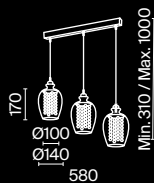

3 ■ ■

1 ■ **MOD044-PL-03-N**
■ **MOD033-PL-03-N**

💡 3 × E14 40 Вт
⚡ 7020, 7019
IP 20