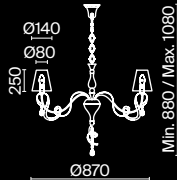

💡 6 × E14 40 Вт
▼ 7020, 7019
IP 20

3 ■ **ARM010-12-W**