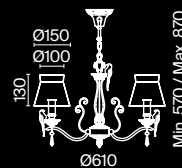

2 ■ **ARM013-06-W**

💡 6 × E14 40 Вт
▼ 7020, 7019
IP 20