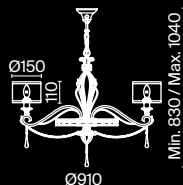

3 ■

1 ■ H235-08-G

⚡ 8 × E14 40 Вт
V 7020, 7019
IP 20

2 ■ H235-06-G