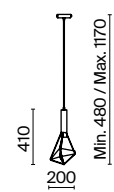

2 ■ **T021-01-B**

💡 1 × E27 60 Вт
√ 5526, 7046
IP 20