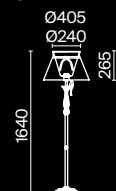

7 ■ **ARM013-PL-01-W**

☼ 1 × E14 40 Вт
 ▼ 7020, 7019
 IP 20

8 ■ **ARM013-01-W**

☼ 1 × E14 40 Вт
 ▼ 7020, 7019
 IP 20

9 ■ **ARM013-22-W**

☼ 1 × E27 40 Вт
 ▼ 7029, 7046
 IP 20

Bouquet

Арматура из металла в сером цвете, имитация естественных потертостей. Белые абажуры из хлопка на ПВХ. Кружевная окантовка. Декоративные элементы: рама для фото у настольной лампы, фигурки птиц.