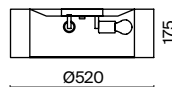

💡 3 × E27 60 Вт
⚡ 7024, 7023
IP 20

3 ☐ **MOD617CL-04GR**