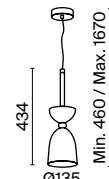

3 ■ ■ MOD113PL-01BL
■ ■ MOD113PL-01W

💡 1 × E14 40 Вт
⚡ 7020, 7019
IP 20