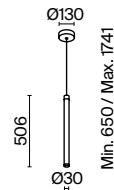

LED 10,1Вт 1000лм
t° 3000K >80Ra 360°
IP 20

6 ☐ P021PL-L10MG3K