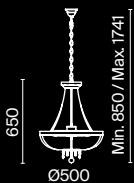

4 ■

1 ■ **DIA750-TT50-WG**

💡 8 × E14 60 Вт
▼ 7020, 7019
IP 20

2 ■ **DIA750-WB01-WG**