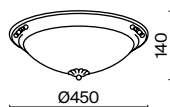

2 □ **C907-CL-03-W**

⦿ 3 × E27 40 Вт
√ 7024, 7023
IP 20