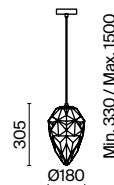

2

1 **P052PL-01BL**
P052PL-01PK
P052PL-01GR

2 **P053PL-01BL**
P053PL-01PK
P053PL-01GR

💡 1 × E27 40 Вт
⚡ 7024, 7023
IP 20

💡 1 × E27 40 Вт
⚡ 7024, 7023
IP 20