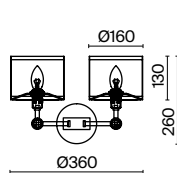

💡 2 x E14 40 BТ
⚡ 7020, 7019
IP 20

6 ■ **MOD088WL-01BS**