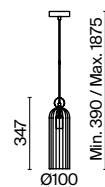

1. 1 ☐ MOD302PL-01W
   ☐ MOD302PL-01CG
   ☐ MOD302PL-01GR

1. 2 ☐ MOD302WL-01W
   ☐ MOD302WL-01CG
   ☐ MOD302WL-01GR

1 1 x E14 40 Вт
7153, 7152
IP 20

2 1 x E14 40 Вт
7153, 7152
IP 20