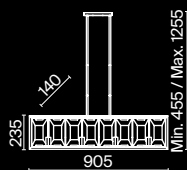

5 ■ **MOD202PL-07N**

💡 7 × E14 40 Bṭ
▼ 7020, 7019
IP 20

6 ■ **MOD202PL-01N**