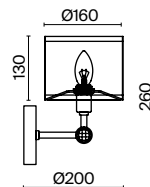

💡 1 x E14 40 BТ
⚡ 7020, 7019
IP 20

7 ■ **MOD088TL-01BS**