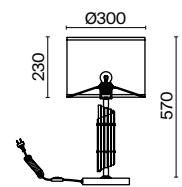

💡 1 x E27 60 BТ
⚡ 7029, 7046
IP 20