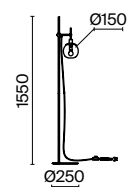

💡 1 x E14 40 Bt
⚡ 7020, 7019
IP 20