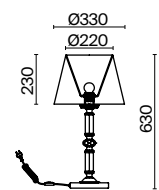

💡 1 × E27 60 BṚ
⚡ 7029, 7046
IP 20