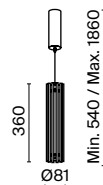

MOD410PL-L12BS3K

Dynamics

Материал арматуры – алюминий, порошковое окрашивание в три цвета: матовый черный, матовый белый, матовое золото. Плафон с трендовой рифленой фактурой. Подвесные модели с внешним стеклянным элементом. Яркий направленный свет.