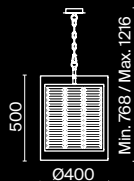

3 ■ ■ ■

1 ■ **MOD060PL-04G**
■ **MOD060PL-04CH**

💡 4 × E14 60 Вт
⚡ 7019, 7020
IP 20