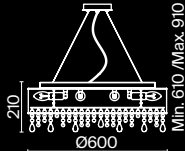

10 × E14 60 Вт
V 7020, 7019
IP 20

3 ■ **MOD600PL-06W**