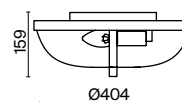

2 **C046CL-04N**
C046CL-04G

💡 4 × E14 40 Вт
√ 7020, 7019
IP 20