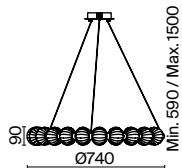

2 ■ **MOD555PL-L26CH4K** 3 ■ **MOD555PL-L23CH4K** 4 ■ **MOD555PL-L30CH4K**

LED 26 Вт 800 лм
t° 4000K >80Ra 120°
IP 20