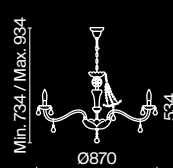

💡 10 × E14 60 Вт
▼ 7018, 7017
IP 20