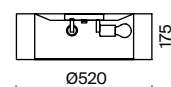

💡 3 × E27 60 Вт
⚡ 7024, 7023
IP 20