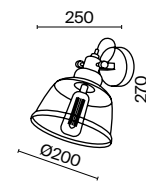

3 **T163-01-R**
 T163-01-C

1 × E27 40 Вт
 5526, 7077
IP 20