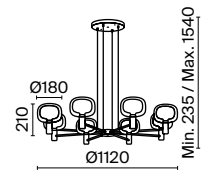

2 **MOD411PL-08G**

8 × E14 60 Вт
V 7020, 7019
IP 20