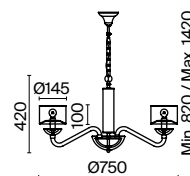

💡 1 × E14 40 Вт
 ⚡ 7020, 7019
 IP 20

3 ■ **ARM526PL-06GR**

💡 6 × E14 40 Вт
 ⚡ 7020, 7019
 IP 20

4 ■ **ARM526TL-01GR**

💡 1 × E27 40 Вт
 ⚡ 7029, 7046
 IP 20

Metropolitan

Материал арматуры – металл, цвет – золото. Текстильные абажуры выпукло-вогнутой формы. Цвет абажуров – белый. Декор центральной оси – прозрачное стекло. Геометрические рожки.