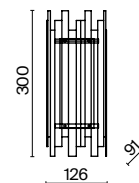

💡 1 x E14 60 Bt
⚡ 7090, 7091
IP 20