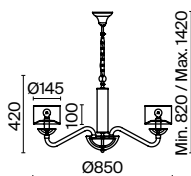

1 ■ **ARM526PL-08GR**

💡 8 × E14 40 Вт
⚡ 7020, 7019
IP 20

2 ■ **ARM526WL-01GR**