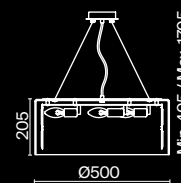

4 ■ **MOD313PL-06G**
■ **MOD313PL-06CH**

💡 6 × E14 60 Вт
✓ 7020, 7019
IP 20