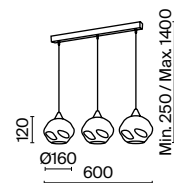

2

1 **P244-PL-03-N**

3 × E14 40 Вт
V 7137, 7136
IP 20