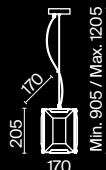

💡 1 × E14 40 Bṭ
▼ 7020, 7019
IP 20

7 ■ **MOD201PL-01N**