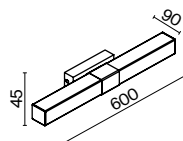

2

1 **MIR006WL-L12CH**

LED 12Вт 1000лм
t° 4000K >80Ra 120°
IP 20