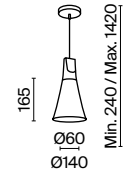

1 x E27 60 Вт
V 7155, 7154
IP 20