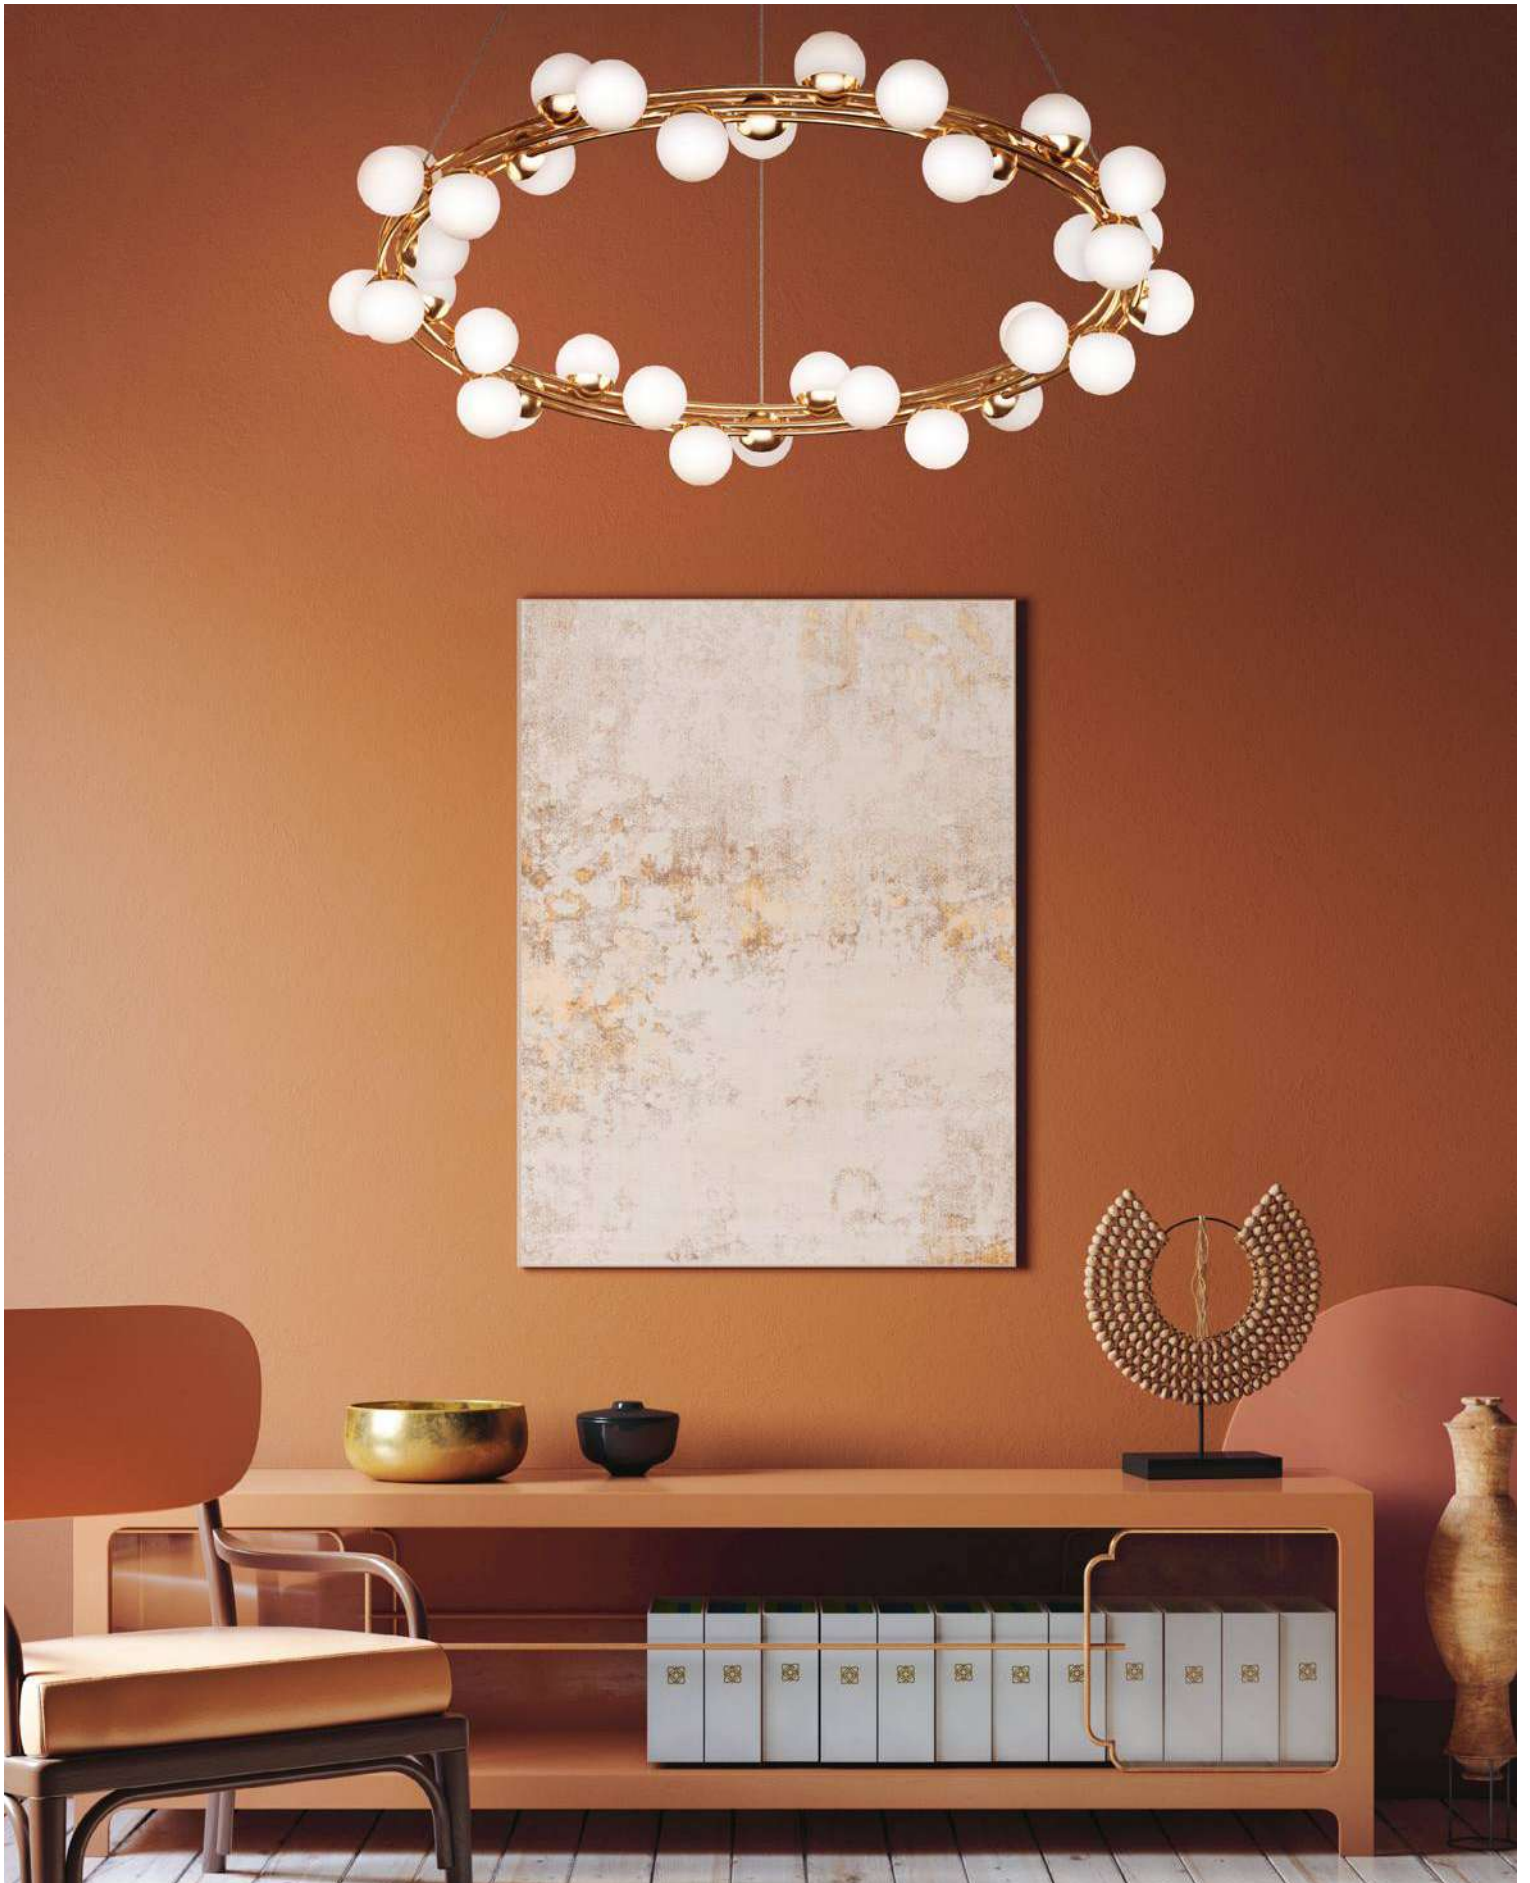

LED 50Вт 4850лм
t° 3157K >80Ra 360°
IP 20

3 **MOD081WL-L13G3K**

LED 13Вт 1300лм
t° 3185K >80Ra 360°
IP 20

4 **MOD081TL-L14G3K**

LED 17Вт 1200лм
t° 3000K >80Ra 120°
IP 20

MOD081PL-L50G3K

Carcass

Металлическая арматура сочетает два цвета: хром и золото. Плафоны из белого выдувного стекла. Каждый световой элемент заключен в металлический каркас. Регулируемая высота. Цоколь G9.