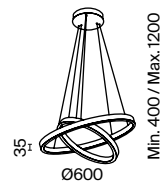

1. 8 ☐ **MOD058PL-L55W4K**
   ☐ **MOD058PL-L55B4K**
   ☐ **MOD058PL-L55BS4K**

1. 9 ☐ **MOD058PL-L74W4K**
   ☐ **MOD058PL-L74B4K**
   ☐ **MOD058PL-L74BS4K**

LED 61Вт 3500лм
t° 4000K >80Ra 120°
IP 20

LED 88Вт 5200лм
t° 4000K >80Ra 120°
IP 20