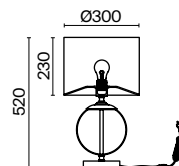

1

1 ■ **Z533TL-01N**

💡 1 × E27 40 Вт

⚡ 7029, 7046

IP 20