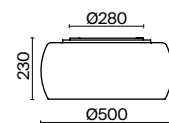

4 ■ **MOD074PL-L16B3K**

LED 16 Вт 500 лм
t° 3000K >80Ra 360°
IP 20