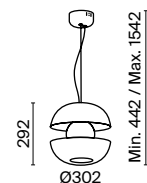

1

1 **MOD322PL-L6B3K**

LED 6Вт 550лм
t° 3000К >80Ra 360°
IP 20