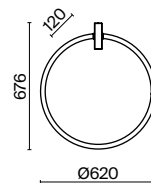

Anillo

Арматура из металла в двух оттенках: хром и золото. Светодиодная лента заключена в акриловый рассеиватель. Цветовая температура 3000К. Отражающая поверхность в точке крепления рассеивателя создает эффект световой петли.

G CH

IP20 LED

1

2

1 MOD315CL-L25G3K MOD315CL-L25CH3K 2 MOD315PL-L20G3K MOD315PL-L20CH3K

LED 25 Вт 1300/1400 лм
t° 3000K >80 Ra 120°
IP 20

LED 20 Вт 750 лм
t° 3000K >80 Ra 120°
IP 20