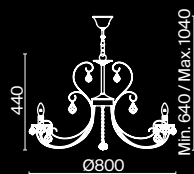

1 ■ **ARM270-12-R**

💡 12 × E14 60 Вт
▼ 7018, 7017
IP 20