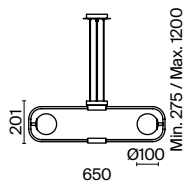

- 1 **MOD431-PL-06-WS**
   MOD431-PL-06-WG
- 2 **MOD431-PL-01-WS**
   MOD431-PL-01-WG
- 3 **MOD431-WL-01-WS**
   MOD431-WL-01-WG

💡 6 × G9 40 Вт
⚡ 7090, 7091
IP 20