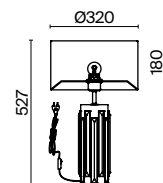

- 1 **MOD304TL-01G**
- **MOD304TL-01CH**
- **MOD304TL-01GR**

💡 1 × E27 60 Вт
⚡ 7029, 7046
IP 20