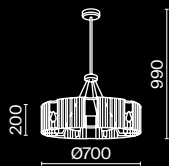

1 ■ MOD087PL-08G

💡 8 × E14 40 Вт
▼ 7018, 7017
IP 20