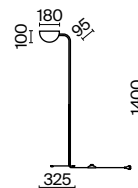

3 ■ **MOD126FL-01B**

💡 1 × G9 28 Вт
 ⚡ 7039, 7038
 IP 20

Mollis

4 ■

5 ■

6 ■

7 ■

4 ■ **MOD126PL-01B**