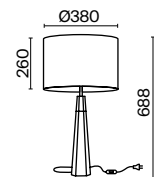

2 ■ Z030TL-01BS2

💡 1 × E27 60 Вт
⚡ 7024, 7023
IP 20