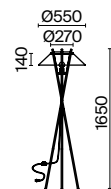

1 ■ **MOD006FL-01B**
■ **MOD006FL-01N**

💡 1 × E27 40 Вт
√ 7024, 7023
IP 20