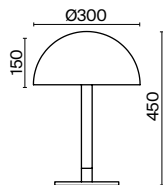

1 ■ **Z012TL-L8B3K**

2 ■ **Z012FL-L18B3K**

3 □ **P021PL-L20W3K**
■ **P021PL-L20B3K**
■ **P021PL-L20MG3K**

LED 8Вт 750лм
t° 3000K >80Ra 270°
IP 20