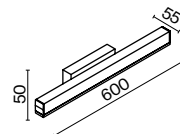

1. 2 ☐ **MIR012WL-L14W4K**
   ☒ **MIR012WL-L14B4K**

LED 14Вт 950лм
t° 4000K >80Ra 120°
IP 20