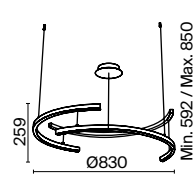

1 ☐ MOD016PL-L75W ☒ MOD016PL-L75B ☒ MOD016PL-L75MG3K	2 ☐ MOD016PL-L75W4K ☒ MOD016PL-L75B4K ☒ MOD016PL-L75MG4K	3 ☐ MOD054PL-L52W3K ☒ MOD054PL-L52B3K	4 ☐ MOD054PL-L52W4K ☒ MOD054PL-L52B4K

LED 78,3Вт 3074лм
t° 3000K >82Ra 360°
IP 20

LED 75 Вт 3500лм
t° 4000K >80Ra 120°
IP 20

LED 52Вт 2000лм
t° 3000K >80Ra 60°
IP 20

LED 52Вт 2200лм
t° 4000K >80Ra 60°
IP 20