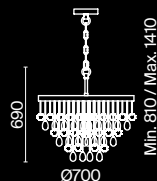

1 ■ **MOD091PL-09G**
■ **MOD091PL-09CH**

💡 9 × E14 40 Вт
▼ 7018, 7017
IP 20