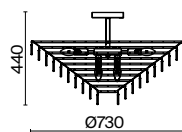

3

1 **MOD130CL-14G**

💡 14 × E14 40 Вт
√ 7020, 7019
IP 20

2 **MOD130CL-11G**