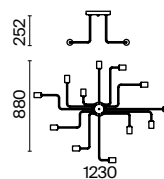

3 ■ **T532CL-12B**

💡 12 × E27 60 Вт
⚡ 5526, 7077, 7078
IP 20