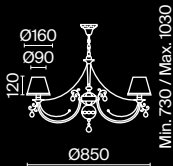

4 ■

1 ■ **RC093-PL-08-R**

💡 8 × E14 40 Вт
V 7020, 7019
IP 20

2 ■ **RC093-WL-01-R**