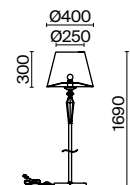

7 **MOD064FL-01N**

1 x E27 60 Bt
7029, 7046
IP 20