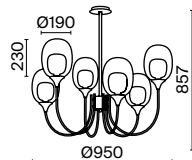

2 ■ **MOD016PL-06BS**

💡 6 × E14 60 Вт
⚡ 7020, 7019
IP 20