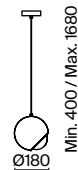

1 ■ ■

1 ■ **P065PL-L7B3K**
■ **P065PL-L7CH3K**

LED 7Вт 400лм
t° 3000К >80Ra 90°
IP 20