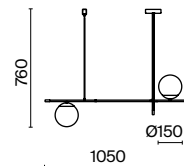

💡 2 × E14 40 Bt
⚡ 7020, 7019
IP 20

6 ■ **MOD048PL-03G**