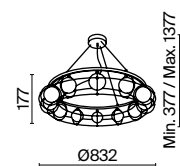

💡 12 × G9 40 Вт
√ 7088, 7089
IP 20