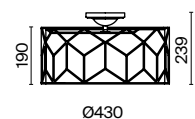

5 ■ **H223-PL-03-G**

⚡ 3 × E27 60 BṚ
√ 7024, 7023
IP 20