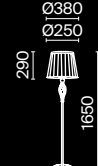

⚡ 1 × E14 40 BТ
▼ 7020, 7019
IP 20