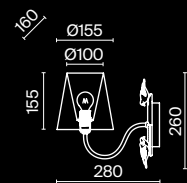

⚡ 1 × E14 40 Вт
 ▼ 7020, 7019
 IP 20

6 ■ **ARM023-01-S**

⚡ 1 × E14 40 Вт
 ▼ 7020, 7019
 IP 20

Passarinho

Арматура из металла, цвет – жемчужный белый. Абажуры из плиссированной органзы белого оттенка. Декор – подвески из кристаллов, фигурки птиц. Высота люстр регулируется.