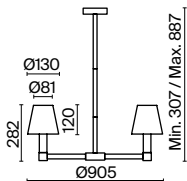

1 ■ MOD104PL-09B

9 × E14 40 Вт
V 7021, 7022
IP 20

2 ■ MOD104PL-05B