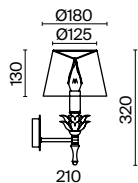

3 ■ H003PL-08MG

⦿ 8 × E14 40 Вт
 √ 7022, 7021
 IP 20

Albero

Материал арматуры – бежевый металл. Материал абажура – хлопок на ПВХ. Декор из полирезина, имитация резьбы по дереву.

BG

1

2

1 ■ H034-WL-02-R