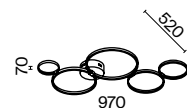

1 MOD448-CL-4-30-W MOD448-44-N	2 MOD448-CL-5-45-W MOD448-55-N

LED 35 Вт 2150 лм
t° 2925K >80Ra 360°
IP 20

LED 40 Вт 2500 лм
t° 3000K >80Ra 360°
IP 20