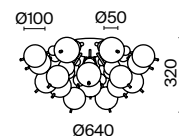

Dallas

Металлическая арматура в трех оттенках: хром, золото, матовое золото. Плафоны – выдувное стекло, оттенки – дымчатый, янтарный, коньячный. Дизайн с имитацией молекулярной структуры. Высота подвесных светильников регулируется тросом.