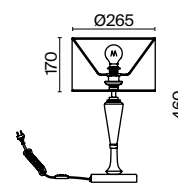

💡 1 x E14 40 Bṡ
 ⚡ 7020, 7019
 IP 20

MOD014WL-01N

Stein

Арматура – металл, оттенок – хром. Абажуры из хлопка в белом цвете. Декоративные кристаллы. Простые геометричные линии. Регулируемая высота.

CH

1

2

3