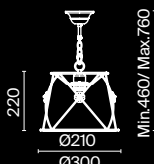

💡 1 × E27 40 Вт
▼ 7029, 7046
IP 20

3 ■ **ARM369-01-G**