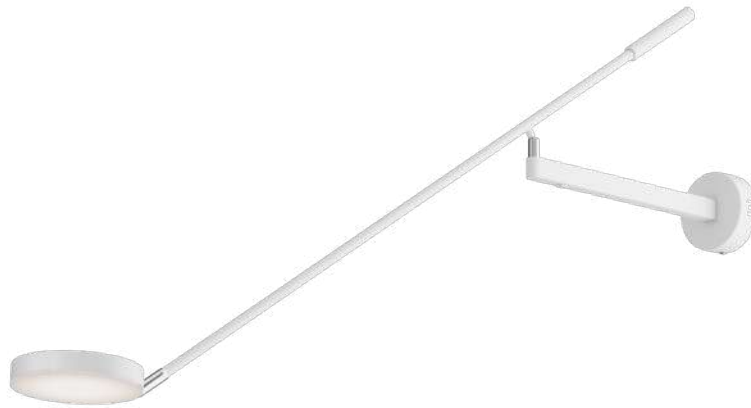

FAD

Арматура и плафоны из металла, оттенки – матовый черный и белый. Плафоны вращаются на 340° в горизонтальной и 90° в вертикальной плоскостях. Матовый акриловый рассеиватель. Интегрированный LED-модуль. Выключатель бра и настольной лампы с диммером.

W MB

NEW IP20 LED

1 ☐ ☒

1 ☐ MOD070WL-L6W3K
☒ MOD070WL-L6B3K

LED 6Вт 1000лм
t° 3000K >80Ra 120°
IP 20