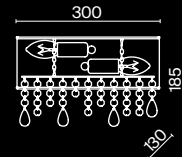

2 × E14 60 Вт
V 7020, 7019
IP 20