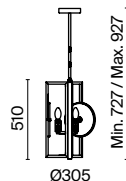

💡 3 × E14 40 Вт
⚡ 7153, 7152
IP 20

3 ■ MOD099PL-06G