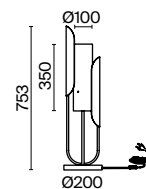

1

1 ■ Z014TL-01G

💡 1 × E14 40 Вт

✓ 7020, 7019

IP 20