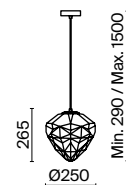

2

1 **P052PL-01BL**
P052PL-01PK
P052PL-01GR

2 **P053PL-01BL**
P053PL-01PK
P053PL-01GR

💡 1 × E27 40 Вт
⚡ 7024, 7023
IP 20

💡 1 × E27 40 Вт
⚡ 7024, 7023
IP 20