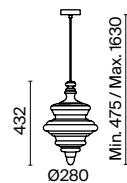

- 1 ☐ P057PL-01W
- ☒ P057PL-01B
- ☐ P057PL-01BS

1 x E27 60 Вт

7029, 7046

IP 20