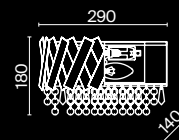

4 ■ MOD017WL-02BS

💡 2 × E14 40 Вт
⚡ 7020, 7019
IP 20