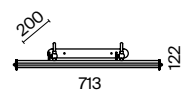

1

1 ■ PIC119-44-R

4 × E14 25Вт
V 7020, 7019
IP 20