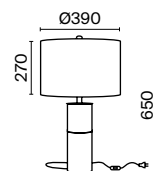

4 ■

3 ■ **Z030TL-01BS**

1 × E27 60 Bt
V 7024, 7023
IP 20