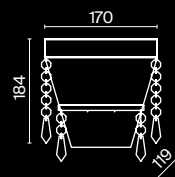

💡 1 × E27 60 Вт
▼ 7029, 7046
IP 20

7 ■ **DIA891-CL-14-G**