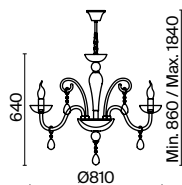

MW
CH

1

2

3

4

1 **DIA011PL-10W**

💡 10 × E14 40 Вт
 √ 7018, 7017
 IP 20

2 **DIA011PL-08W**