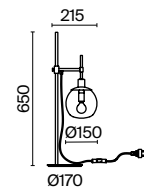

10 **MOD221-TL-01-G**
MOD221-TL-01-N

⚡ 1 × E14 40 Bt
⚡ 7020, 7019
IP 20