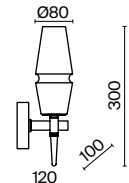

💡 1 × G9 28 Вт
√ 7090, 7091
IP 20