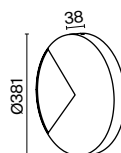

LED 10 Вт 1100лм
t° 3000K >80Ra 120°
IP 20