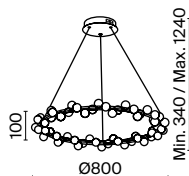

4

1 **MOD081PL-L60G3K**

LED 65Вт 5000лм
t° 3000K >80Ra 360°
IP 20