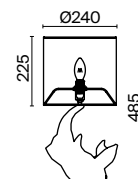

1

2

1 **MOD470WL-01W**
 MOD470WL-01B

💡 1 × E14 40 Вт
 √ 7020, 7019
 IP 20

2 **MOD470-TL-01-W**
 MOD470-TL-01-B

💡 1 × E14 40 Вт
 √ 7020, 7019
 IP 20

Calvin Table

Металлическая арматура, основание – полирезин с рельефной фактурой. Абажур – хлопок, нанесенный на ПВХ. Два цветовых решения: белый и черный.