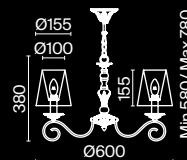

💡 6 × E14 40 Вт
V 7020, 7019
IP 20

3 ■ **ARM023-FL-01-S**