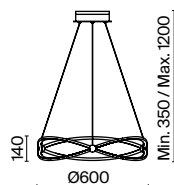

LED 45Вт 3000лм
t° 3000K >82Ra 360°
IP 20