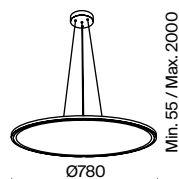

3 ☐ **MOD057PL-L78W4K**

LED 72 Вт 6900 лм
t° 4000K >80Ra 360°
IP 22