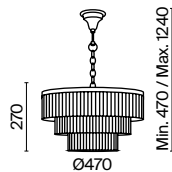

9 x E14 40 Вт
V 7020, 7019
IP 20

3 **MOD093WL-01BS**
MOD093WL-01CH