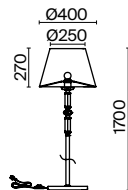

5 ■ **MOD018WL-01CH**

💡 1 × E14 40 BṚ
 ⚡ 7020, 7019
 IP 20

6 ■ **MOD018TL-01CH**

💡 1 × E27 60 BṚ
 ⚡ 7029, 7046
 IP 20

MOD018FL-01CH

Alicante

Материал основания – металл, цвет – никель. Абажуры из белой ткани на ПВХ. Декор центральной части и рожков – прозрачное литое стекло с рельефной фактурой. Высота люстр регулируется длиной цепи.