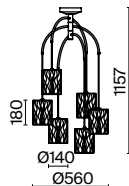

3

1 ■ MOD042PL-06BS

💡 6 × E14 40 Вт
⚡ 7020, 7019
IP 20

2 ■ MOD042PL-04BS