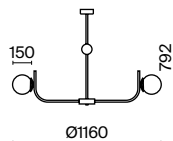

3

1 ■ MOD109PL-08BS

💡 8 × E14 40 Вт
⚡ 7020, 7019
IP 20

2 ■ MOD109WL-01BS