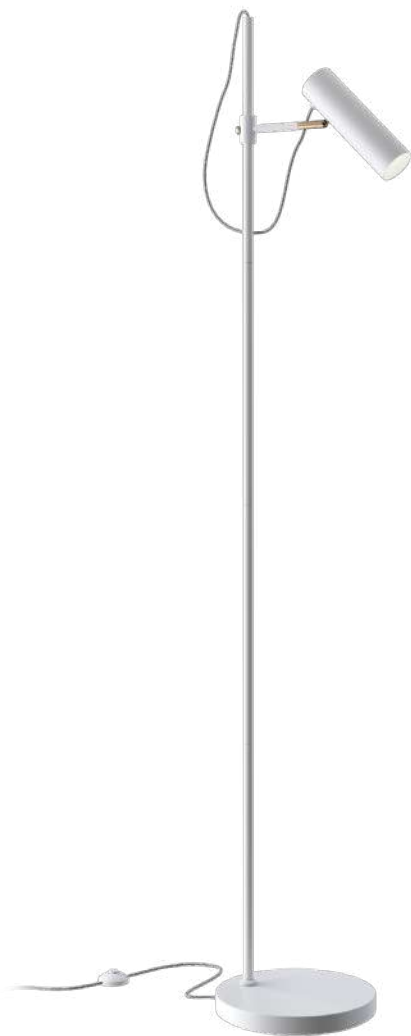

1

1 **MOD129FL-01W**
 MOD129FL-01B

💡 1 × GU10 40 Вт
⚡ 7057, 7056
IP 20

MOD129FL-01B

Rami

Арматура и плафоны из металла в 2 оттенках: черный с белым, черный с золотом. Плафоны с поворотным механизмом. Трендовая асимметрия в дизайне.