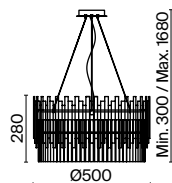

3 ■ **MOD135PL-06BS**

💡 6 x E27 60 Bt
⚡ 7046, 7029
IP 20

4 ■ **MOD135WL-01BS**