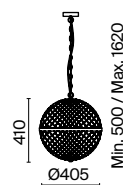

2 **P004PL-03CH**

3 × E14 40 Вт
V 7139, 7138
IP 20