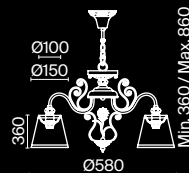

💡 5 × E14 40 Вт
▼ 7020, 7019
IP 20

3 ■ **ARM420-03-R**