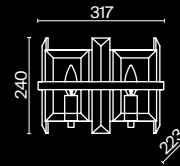

💡 2 × E14 40 Вт
▼ 7020, 7019
IP 20