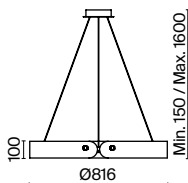

1 ■ MOD309PL-L40GR4K 2 ■ MOD309PL-L30GR4K 3 ■ MOD309WL-L4GR4K

LED 40Вт 750лм
t° 4000K >80Ra 120°
IP 20