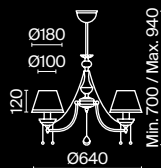

💡 5 × E14 60 Вт
▼ 7020, 7019
IP 20

3 ■ **RC0100-WL-01-R**