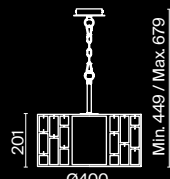

💡 4 × E14 60 Вт
▼ 7020, 7019
IP 20

4 ■ **MOD028WL-02CH**