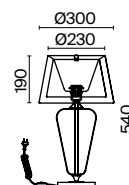

1

1 **Z005TL-01BS**
Z005TL-01CH

💡 1 × E27 40 Вт
⚡ 7029, 7046
IP 20