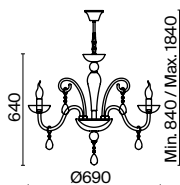

3 ☐ **DIA011PL-06W**

💡 6 × E14 40 Вт
√ 7018, 7017
IP 20