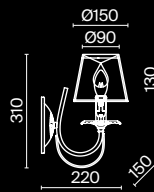

3 ■ **ARM326-01-W**

💡 1 × E14 40 Вт
⚡ 7020, 7019
IP 20