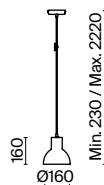

3 ■

1 ■ **T434-PL-01-GR**

💡 1 × E27 60 Вт
⚡ 5526, 7046
IP 20

2 ■ **T437-PL-01-GR**