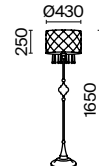

1 × E27 40 B_T
V 7022, 7021
IP 20