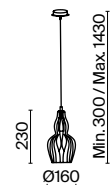

- 1 ■ MOD238-PL-01-B
- MOD238-PL-01-TR
- MOD238-PL-01-GN
- MOD238-PL-01-BL

1 x E14 40Вт
V 7137, 7136
IP 20