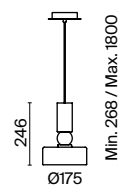

3 ■ **MOD030PL-06GR**

💡 6 × E14 40 Вт
 ⚡ 7022, 7021
 IP 20

Ventura

Металлическая арматура цвета матового золота. Отдельные элементы выкрашены в черный цвет. Плафоны из стекла янтарного оттенка. Оригинальная вытянутая форма плафонов. Высота подвесных моделей регулируется.