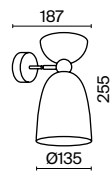

2 ■ ■ MOD113WL-01BL
■ ■ MOD113WL-01W

💡 1 × E14 40 Вт
⚡ 7020, 7019
IP 20