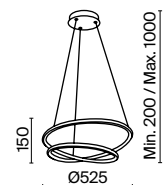

LED 47 Вт 3000 лм
t° 4000K >80 Ra 120°
IP 20

Cosmos

Арматура – алюминий, цвет – матовый белый. Источник света – SMD-светодиоды. Большой диаметр: 600 мм, 780 мм и 1200 мм. Трендовая форма окружности. Высота регулируется тросом.