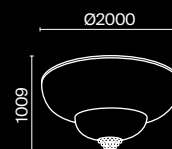

💡 42 × E27 60 Вт
▼ 7029, 7046
IP 20