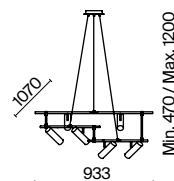

1 **MOD128PL-12WB**
MOD128PL-12GB

💡 12 × GU10 50 Вт
⚡ 7057, 7056
IP 20