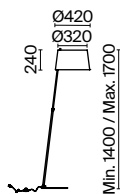

1 ☐ **MOD613FL-01W**
☒ **MOD613FL-01B**

💡 1 × E27 60 Вт
⚡ 7024, 7023
IP 20

2 ☐ **MOD613CL-04GR**