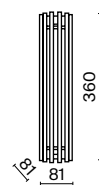

MOD410PL-L12BS3K

Dynamics

Материал арматуры – алюминий, порошковое окрашивание в три цвета: матовый черный, матовый белый, матовое золото. Плафон с трендовой рифленой фактурой. Подвесные модели с внешним стеклянным элементом. Яркий направленный свет.