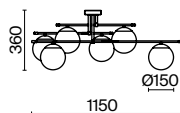

4 ■ **MOD048CL-06G**

💡 6 × E14 40 Bt
⚡ 7020, 7019
IP 20

5 ■ **MOD048PL-02G**