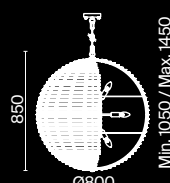

2 ■ **MOD092PL-12CH**

12 × E14 40 Вт
V 7028, 7027
IP 20