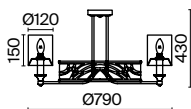

4 ■

1 ■ **H004CL-07BG**

💡 7 × E14 40 Вт
√ 7020, 7019
IP 20

2 ■ **H004WL-01BG**