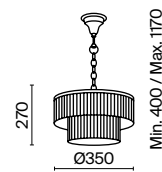

9 x E14 40 Вт
V 7020, 7019
IP 20

3 **MOD093WL-01BS**
MOD093WL-01CH

1 x E14 40 Вт
V 7020, 7019
IP 20

4 **MOD093PL-04CH**
MOD093PL-04BS

4 x E14 40 Вт
V 7020, 7019
IP 20

MOD093PL-09CH

Roma

Металлическая арматура в цвете матового золота. Абажур с тиснением – ткань на ПВХ, цвет – кремовый. Декоративные элементы с флористическим узором. Регулируемая высота.