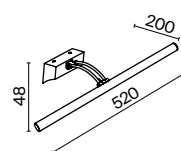

LED 12 Вт 860 лм
t° 3000K >80Ra 120°
IP 20