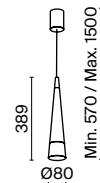

2

1 ■ **P090PL-L12CH3K**

LED 12Вт 600лм
t° 3000K >80Ra 120°
IP 20