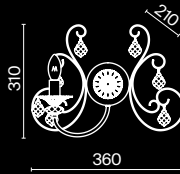

3 ■ **ARM271-01-R**

💡 1 × E14 60 Вт
▼ 7018, 7017
IP 20