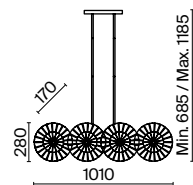

1 **MOD007PL-10G**

💡 10 × E14 40 Вт
 ⚡ 7020, 7019
 IP 20

2 **MOD007PL-08G**

💡 8 × E14 40 Вт
 ⚡ 7020, 7019
 IP 20

3 **MOD007WL-01G**

💡 1 × E14 40 Вт
 ⚡ 7020, 7019
 IP 20

4 **MOD007PL-08G1**

💡 8 × E14 40 Вт
 ⚡ 7020, 7019
 IP 20