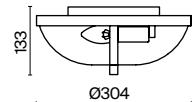

3 **C046CL-03N**
C046CL-03G

💡 3 × E14 40 Вт
√ 7020, 7019
IP 20