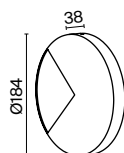

LED 6 Вт 300лм
t° 3000K >80Ra 120°
IP 20