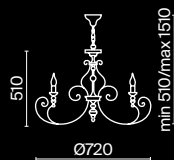

Karina

Арматура – металл, оттенки – белый, черный. Декор – полирезин, оттенки – серый, бежевый. Источники света в форме свечей. Крепление 2 в 1 – на крюк или на планку.

W B

IP20 2 IN 1

1 ■ **ARM631-PL-06-W**
□ **H631-PL-06-B**

💡 6 × E14 60 Вт
▼ 7018, 7017
IP 20

2 ■ **ARM631-WL-01-W**
□ **H631-WL-01-B**

💡 1 × E14 60 Вт
▼ 7018, 7017
IP 20

3 ■ **ARM631-PL-08-W**
□ **H631-PL-08-B**

💡 8 × E14 60 Вт
▼ 7018, 7017
IP 20