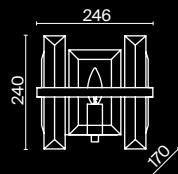

💡 1 × E14 40 Вт
▼ 7020, 7019
IP 20

3 ■ **MOD202WL-02N**