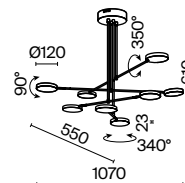

3 ☐ ☐ ☐

2 ☐ **MOD070PL-L48W3K**
☐ **MOD070PL-L48B3K**

LED 48 Вт 2200лм
t° 3000K >80Ra 120°
IP 20