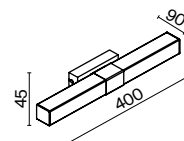

2 **MIR006WL-L8CH**

LED 8Вт 650лм
t° 4000K >80Ra 120°
IP 20