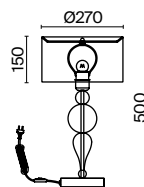

6 x E14 40 Вт
V 7022, 7021
IP 20

3 **MOD603-11-N**

1 x E14 40 Вт
V 7022, 7021
IP 20

4 **MOD603-01-N**

1 x E14 40 Вт
V 7022, 7021
IP 20

Atlanta

Материал арматуры – металл, цвет – хром. Декоративные рожки из прозрачного стекла. Трендовые обтекаемые формы в дизайне. Высота подвесных люстр регулируется тросом.