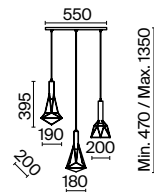

2 ■

1 ■ **T021-03-B**

💡 3 × E27 60 Вт
√ 5526, 7046
IP 20