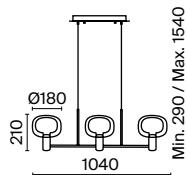

3 **MOD411PL-03G**

3 x E14 60 B τ
V 7020, 7019
IP 20

4 **MOD411PL-01G**