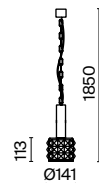

1

1 **MOD027PL-01CH**
MOD027PL-01BS
MOD027PL-01N

1 x E14 40 Вт
V 7137, 7136
IP 20