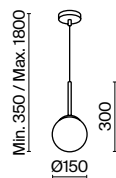

3 ■ **MOD321PL-01G1**

💡 1 x E14 40 B τ
⚡ 7020, 7019
IP 20