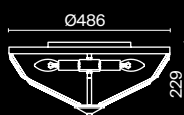

3 ■ ■

1 ■ **MOD094CL-06G**
■ **MOD094CL-06CH**

⦿ 6 × E14 60 Вт
∇ 7022, 7021
IP 20