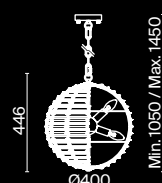

3 ■ **MOD092PL-06CH**

6 × E14 40 Вт
V 7028, 7027
IP 20