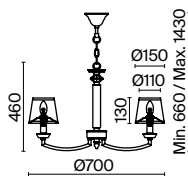

1 **MOD019PL-08CH**

8 x E14 40 Вт
V 7020, 7019
IP 20

2 **MOD019PL-06CH**