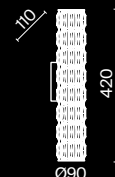

💡 4 × G9 40 Вт
▼ 7022, 7021
IP 20