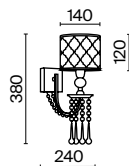

5

3 H018-WL-01-NG

1 × E14 40 B_T
V 7022, 7021
IP 20

4 H018-TL-01-NG