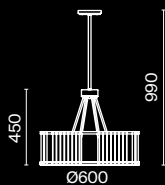

2 ■ MOD087PL-06G

💡 6 × E14 40 Вт
▼ 7018, 7017
IP 20