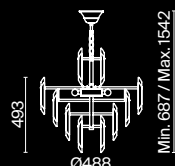

3 ■ **DIA200WL-02G**

💡 2 × E14 40 Вт
 ▼ 7020, 7019
 IP 20

DIA200PL-06G

Talento

Арматура из металла, цвет – хром. Абажуры из текстиля, нанесенного на ПВХ.
Цвет – белый. Декор – массивные кристаллы сложной огранки. Высота подвесных моделей регулируется.