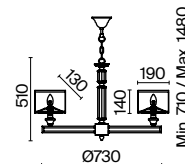

6 × E14 40 Вт
V 7020, 7019
IP 20

3 **MOD020PL-15CH**