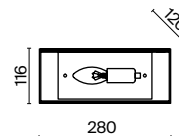

1 x E14 40 Вт
V 7022, 7021
IP 20

3 **MOD096CL-05CH**