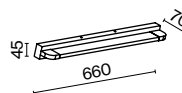

2

1 **MIR002WL-L14CH**

LED 14Вт 1200лм
t° 4000K >80Ra 120°
IP 20