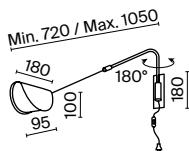

3 ■

1 ■ **MOD126WL-01B1**

💡 1 × G9 28 Вт
⚡ 7039, 7038
IP 20

2 ■ **MOD126WL-02B**