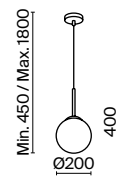

5 ■ **MOD321PL-01G3**

💡 1 x E14 40 B τ
⚡ 7020, 7019
IP 20