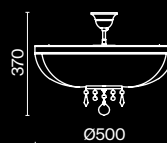

💡 6 × E14 60 Вт
▼ 7020, 7019
IP 20

4 ■ **DIA750-PT40-WG**