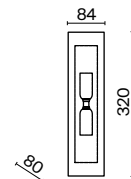

1

2

1 **P011PL-01G**
P011PL-01CH

2 **P011WL-02G**
P011WL-02CH
P011WL-02C

💡 1 × E14 40 Вт
 ⚡ 7020, 7019
 IP 20

💡 2 × E14 40 Вт
 ⚡ 7020, 7019
 IP 20

Akis

Арматура и плафон из металла. Гальваническое покрытие в черный и хромированный оттенок. Линза из акрилового стекла скрывает источник света. LED-модуль с цветовой температурой 3000К. Регулируемая высота.