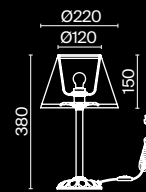

4 ■ **ARM326-00-W**

💡 1 × E14 40 Вт
⚡ 7020, 7019
IP 20