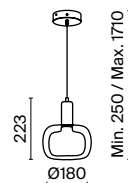

1 x E14 60 B τ
V 7020, 7019
IP 20

5 **MOD411WL-01G**