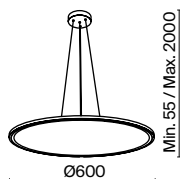

2 ☐ **MOD057PL-L54W4K**

LED 54 Вт 5600 лм
t° 4000K >80Ra 360°
IP 22