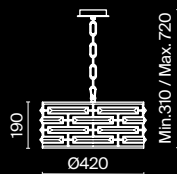

1 ■ **MOD067PL-04CH**

💡 4 × E14 60 Вт
▼ 7019, 7020
IP 20