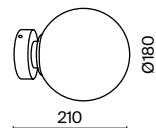

6 ■ **MOD321WL-01G1**

 1 × E14 40 B τ
 7020, 7019
 IP 20

7 ■ **MOD321WL-01G2**

 1 × E14 40 B τ
 7020, 7019
 IP 20

8 ■ **MOD321WL-01G3**

 1 × E14 40 B τ
 7020, 7019
 IP 20

Freccia

Арматура из металла в золотом цвете. Стекланные плафоны-сферы бежевого оттенка. Источник света - SMD-светодиоды, интегрированные в каркас светильника. Цветовая температура 3000K. Регулируемая высота.