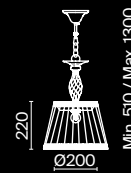

💡 1 × E14 60 Bt
▼ 7020, 7019
IP 20