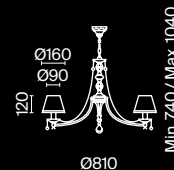

💡 8 × E14 40 Вт
V 7020, 7019
IP 20