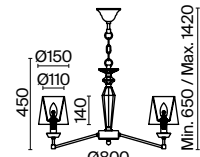

💡 8 × E14 40 Вт
⚡ 7020, 7019
IP 20