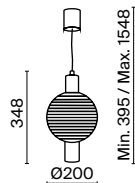

1 × GU10 28 Вт
V 7060, 7061
IP 20

2 ■ **P060PL-01BS**
■ **P060PL-01N**