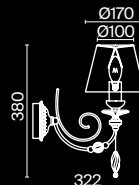

3 ■ **ARM540-08-W**

💡 8 × E14 40 Вт
 ▼ 7022, 7021
 IP 20

ARM540-08-W

Cutie

Материал арматуры – металл, цвет – бежевый с патиной. Материал абажуров – розовый хлопок, нанесенный на ПВХ. Абажуры с косым срезом. Витые рожки, розетки в виде цветочных бутонов. Декор рожков в золотом цвете, подвески из кристаллов.