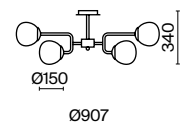

💡 10 × E14 40 Вт
⚡ 7020, 7019
IP 20