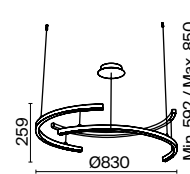

1 ☐ MOD016PL-L75W ☒ MOD016PL-L75B ☒ MOD016PL-L75MG3K	2 ☐ MOD016PL-L75W4K ☒ MOD016PL-L75B4K ☒ MOD016PL-L75MG4K	3 ☐ MOD054PL-L52W3K ☒ MOD054PL-L52B3K	4 ☐ MOD054PL-L52W4K ☒ MOD054PL-L52B4K

LED 78,3Вт 3074лм
t° 3000K >82Ra 360°
IP 20

LED 75 Вт 3500лм
t° 4000K >80Ra 120°
IP 20

LED 52Вт 2000лм
t° 3000K >80Ra 60°
IP 20

LED 52Вт 2200лм
t° 4000K >80Ra 60°
IP 20