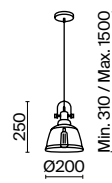

2 **T163-11-R**
 T163-11-C

1 × E27 40 Вт
 5526, 7077
IP 20