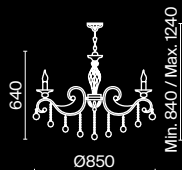

9 ■ **RC247-PL-10-R**

Ⓛ 10 × E14 60 Bt
V 7018, 7017
IP 20

10 ■ **RC247-PL-06-R**