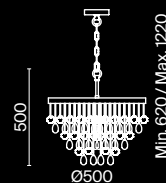

Linn

3 ■ ■ ■

4 ■ ■ ■

3 ■ **MOD091PL-05G**
■ **MOD091PL-05CH**

4 ■ **MOD091WL-01G**
■ **MOD091WL-01CH**

💡 5 x E14 40 Bt
▼ 7018, 7017
IP 2

💡 1 x E14 40 Bt
▼ 7018, 7017
IP 20