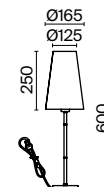

💡 1 × E14 40 Вт
⚡ 7020, 7019
IP 20