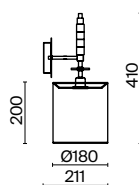

1 × E14 40 Вт
V 7020, 7019
IP 20

3 **MOD066TL-01CH**