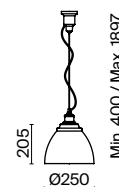

2

1 **P534PL-01B**
P534PL-01GR
P534PL-01W

1 x E27 60 Вт
7155, 7154
IP 20