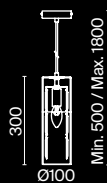

4 ■ ■

1 ■ **MOD313PL-01G**
■ **MOD313PL-01CH**

💡 1 × E14 60 Вт
✓ 7020, 7019
IP 20