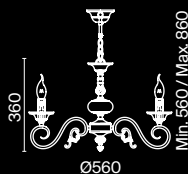

3 ■ **ARM337-02-R**

💡 2 × E14 60 Вт
 ▼ 7018, 7017
 IP 20

Bellona

Арматура – металл в белом цвете. Керамические элементы с надглазурной росписью. Декоративные подвески-кристаллы. Высота люстр регулируется длиной цепи.