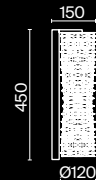

LED 6 Вт 300 лм
t° 3000K >90Ra 360°
IP 20