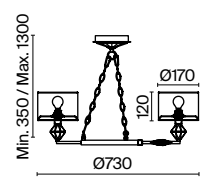

💡 5 × E14 40 Вт
⚡ 7020, 7019
IP 20