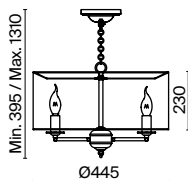

2 ■

1 ■ **H007PL-04G**

4 × E14 40 Вт
V 7020, 7019
IP 20

2 ■ **H007PL-05G**