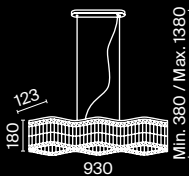

1 ■ **DIA005PL-06G**
■ **DIA005PL-06CH**

💡 6 × E14 60 Вт
▼ 7020, 7019
IP 20