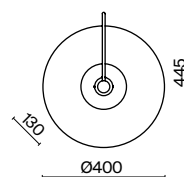

💡 1 × G9 40 Вт
⚡ 7039, 7038
IP 20

Rotta

Материал арматуры – алюминий, оттенки – черный, золото. Скрытое крепление. Сбалансированный светотеневой рисунок. Поворотный механизм для регулировки светового потока. Минималистичный дизайн. Возможность создания световых композиций. LED-источник с цветовой температурой 3000К.