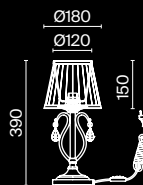

💡 1 × E14 40 Вт
V 7020, 7019
IP 20

3 ■ **ARM172-11-G**