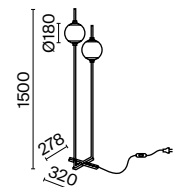

1 ■

1 ■ **Z020FL-L12BK**

LED 12Вт 1100лм
t° 3000К >80Ra 360°
IP 20