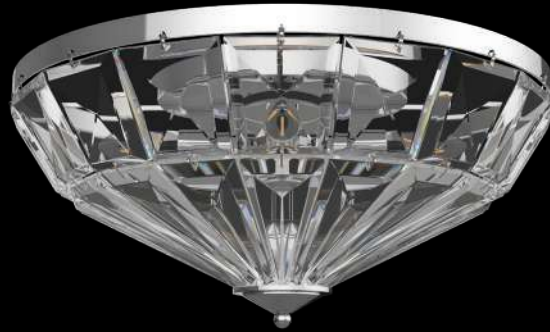

Facet

Материал арматуры – металл, оттенки – хром и золото. Декор – прозрачные стеклянные кристаллы. Архитектурная огранка декоративных элементов. Цоколь E14.

G CH

NEW IP20

1 ■ ■