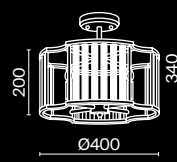

💡 6 × E14 40 Вт
 ▼ 7018, 7017
 IP 20

3 ■ MOD087WL-02G

💡 2 × E14 40 Вт
 ▼ 7018, 7017
 IP 20

4 ■ MOD087CL-04G

💡 4 × E14 40 Вт
 ▼ 7018, 7017
 IP 20

Wonderland

Арматура из нержавеющей стали в двух оттенках: хром, золото. Плафон из выдувного стекла, внутри – хрустальные подвесы. Часть плафона с зеркальным покрытием в тон арматуре. Цоколь E14.