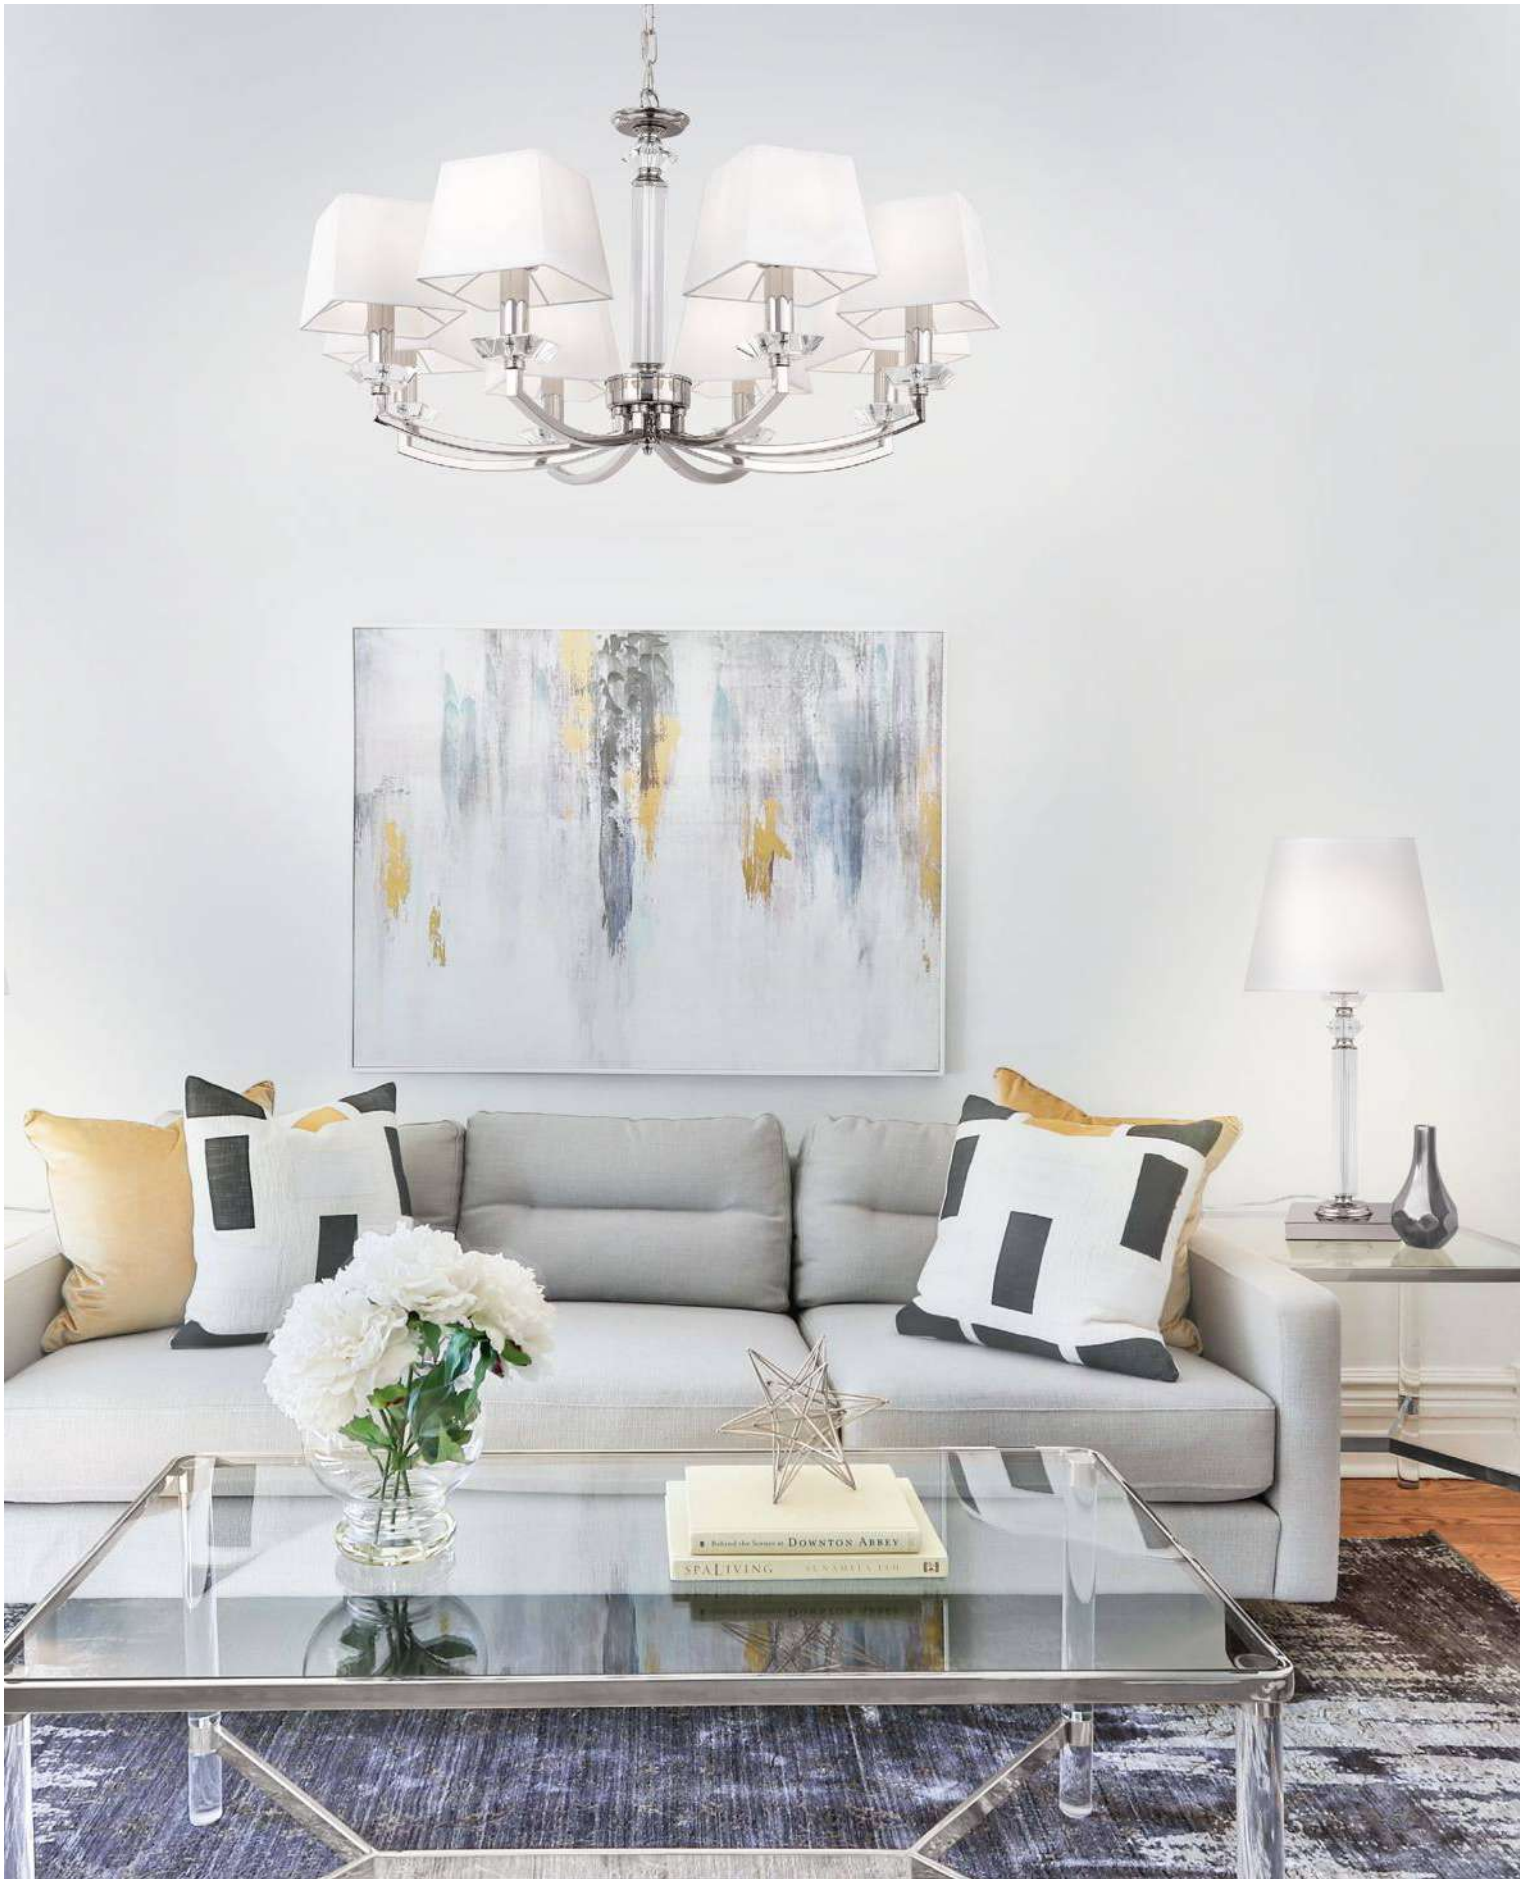

6 x E14 40 Вт
 V 7020, 7019
 IP 20

3 **MOD019TL-01CH**

1 x E27 60 Вт
 V 7029, 7046
 IP 20

4 **MOD019WL-01CH**

1 x E14 40 Вт
 V 7029, 7019
 IP 20

MOD019TL-01CH

MOD019PL-08CH

Beira