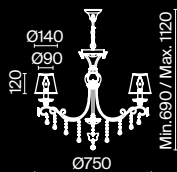

5 × E14 40 Вт
V 7020, 7019
IP 20

3 ■ **ARM032-01-PK**