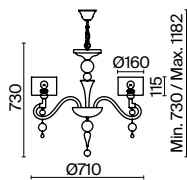

6 x E14 40 Вт
V 7022, 7021
IP 20

3 **MOD603-11-N**

1 x E14 40 Вт
V 7022, 7021
IP 20

4 **MOD603-01-N**

1 x E14 40 Вт
V 7022, 7021
IP 20

Atlanta

Материал арматуры – металл, цвет – хром. Декоративные рожки из прозрачного стекла. Трендовые обтекаемые формы в дизайне. Высота подвесных люстр регулируется тросом.