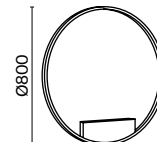

Rim

Материал арматуры – алюминий, оттенки – белый, черный, латунь. Актуальная форма окружности. Интегрированные LED-источники света. Положение колец подвесных моделей регулируется. Бра с источником света, направленным на стену – трендовая отраженная подсветка.

1 MOD058WL-L25W4K MOD058WL-L25B4K MOD058WL-L25BS4K	2 MOD058WL-L35W4K MOD058WL-L35B4K MOD058WL-L35BS4K	3 MOD058WL-L50W4K MOD058WL-L50B4K MOD058WL-L50BS4K

LED 25Вт 1200лм
t° 4000K >80Ra 120°
IP 20

LED 37Вт 1800лм
t° 4000K >80Ra 120°
IP 20

LED 51Вт 2400лм
t° 4000K >80Ra 120°
IP 20