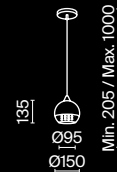

2 ■ **P012-PL-01-N**

💡 1 × E14 40 Вт
▼ 7020, 7019
IP 20