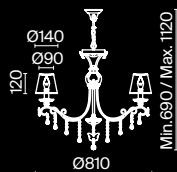

1 ■ **ARM032-07-PK**

7 × E14 40 Вт
V 7020, 7019
IP 20

2 ■ **ARM032-05-PK**