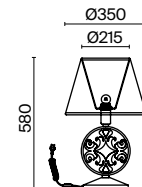

💡 1 × E27 40 Вт
⚡ 7024, 7023
IP 20