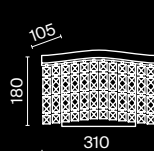

2 ■ **DIA005WL-02G**
■ **DIA005WL-02CH**

💡 2 × E14 60 Вт
▼ 7020, 7019
IP 20