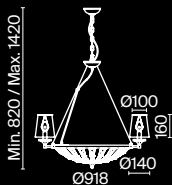

3 ■

1 ■ H021PL-08CH

💡 8 × E14 40 Вт
▼ 7137, 7136
IP 20

2 ■ H021PL-06CH