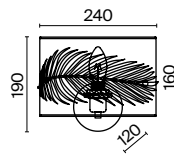

1 ■ H428-PL-03-WG

💡 3 × E14 40 Вт
 ⚡ 7022, 7021
 IP 20

2 ■ H428-WL-01-WG

💡 1 × E14 40 Вт
 ⚡ 7022, 7021
 IP 20

3 ■ H428-TL-01-WG

💡 1 × E14 40 Вт
 ⚡ 7022, 7021
 IP 20

Leaf

Материал арматуры – металл, цвет – античное золото. Абажур – лен на ПВХ. Металлический каркас с орнаментом декорирует абажур. Высота подвесных моделей регулируется.