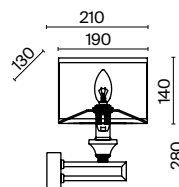

5

4 **MOD020WL-01CH**

1 x E14 40 B τ
7020, 7019
IP 20

5 **MOD020TL-01CH**