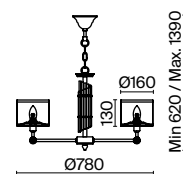

💡 8 × E14 40 Вт
√ 7020, 7019
IP 20