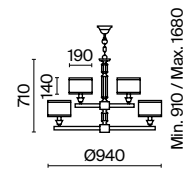

15 × E14 40 Вт
V 7020, 7019
IP 20