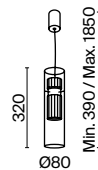

2 ☐ ☒ ☐

1. 1 ☐ **MOD326PL-01W**
   ☒ **MOD326PL-01B**
   ☐ **MOD326PL-01MG**

1. 2 ☐ **MOD326WL-02W**
   ☒ **MOD326WL-02B**
   ☐ **MOD326WL-02MG**

1 1 x GU10 50 Вт
7056, 7057
IP 20

2 2 x GU10 50 Вт
7056, 7057
IP 20