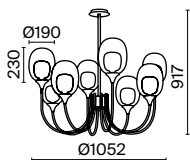

1 ■ **MOD016PL-08BS**

💡 8 × E14 60 Вт
⚡ 7020, 7019
IP 20