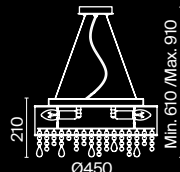

6 × E14 60 Вт
V 7020, 7019
IP 20

4 ■ **MOD600WL-02W**