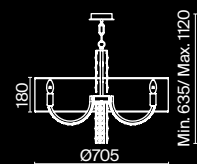

5 ■ **DIA008PL-08CH**

⚡ 8 x E14 40 BT
▼ 7018, 7017
IP 20