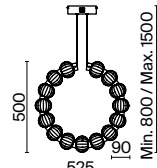

LED 23 Вт 700 лм
t° 4000K >80Ra 120°
IP 20