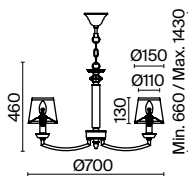

6 x E14 40 Вт
V 7020, 7019
IP 20

3 **MOD019TL-01CH**