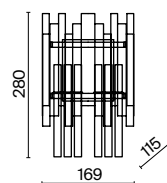

💡 1 x E14 60 Bt
⚡ 7090, 7091
IP 20

5 ■ **MOD136WL-01BS**