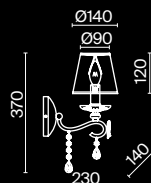

1 × E14 40 Вт
V 7020, 7019
IP 20

4 ■ **ARM032-11-PK**