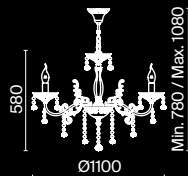

2 ■ **ARM386-12-W**

💡 12 × E14 60 Вт
 ▼ 7018, 7017
 IP 20

3 ■ **ARM386-08-W**

💡 8 × E14 60 Вт
 ▼ 7018, 7017
 IP 20

4 ■ **ARM386-06-W**

💡 6 × E14 60 Вт
 ▼ 7018, 7017
 IP 20

Adelia

Арматура – металл, цвет – жемчужный белый. Абажуры из белого хлопка, нанесенного на ПВХ. Декоративные элементы из керамики покрыты глазурью. Крепление 2 в 1 – монтаж с цепью и без нее.