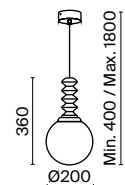

1 ■

1 ■ **P150PL-01BG**

1 × E14 40 Вт
V 7020, 7019
IP 20