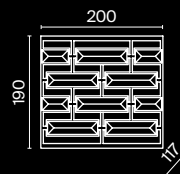

3 ■ **MOD067WL-01CH**

💡 2 × G9 40 Вт
 ▼ 7019, 7020
 IP 20

Tissage

Арматура – металл, цвет – золото. Декоративные подвески – фактурное стекло и металлические пластины. Трендовые геометричные формы. Эффектная игра света в декоре. Широкий ассортимент для общего и зонального освещения.