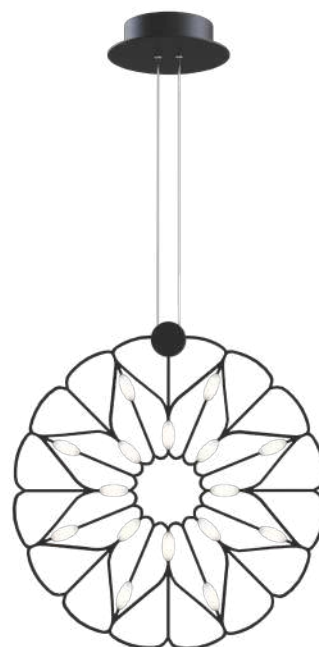

2 ■

1 ■ MOD037PL-L48B

LED 48 Вт 3200лм
t° 3000K >80 Ra 120°
IP 20

2 ■ MOD037PL-L16B

LED 16 Вт 1200лм
t° 3000K >80 Ra 120°
IP 20