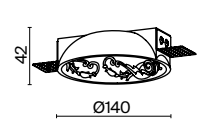

3 ☐ **DL278-1-01-W**

💡 1 × GU10 35 Вт
▼ -
IP 20