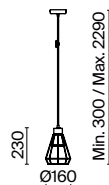

3 ■

1 ■ **T436-PL-01-GR**

💡 1 × E27 60 Вт
⚡ 5526, 7046
IP 20

2 ■ **T441-PL-01-GR**