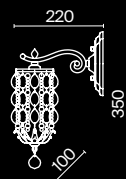

💡 1 × E14 60 Вт
V 7020, 7019
IP 20

3 ■ **DIA107-PL-01-R**