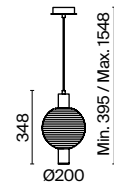

1 × GU10 28 Вт
V 7060, 7061
IP 20