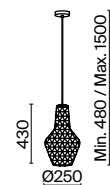

3 

3  **P040PL-01B**
P041PL-01B
P042PL-01B
P043PL-01B

 1 x E27 40 Bt

 7155, 7154

IP 20

Dolce

Металлическая арматура, цвет – латунь. Двойной плафон из выдувного стекла. Внутренняя часть в матовом белом оттенке. Внешняя в 4 расцветках: прозрачный, янтарный, дымчатый и с эффектом хамелеона. Цоколь E27.