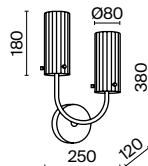

💡 2 × G9 40 Вт
⚡ в комплекте
IP 20

5 ■ **MOD223WL-02BS1**