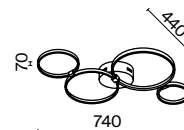

1 MOD448-CL-4-30-W MOD448-44-N	2 MOD448-CL-5-45-W MOD448-55-N

LED 35 Вт 2150 лм
t° 2925K >80Ra 360°
IP 20

LED 40 Вт 2500 лм
t° 3000K >80Ra 360°
IP 20