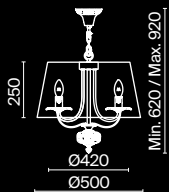

1 ■ **ARM326-55-W**

💡 5 × E14 40 Вт
⚡ 7020, 7019
IP 20