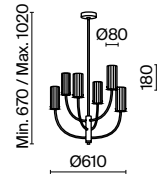

2 ■ **MOD223PL-06BS**

💡 6 × G9 40 Вт
⚡ в комплекте
IP 20