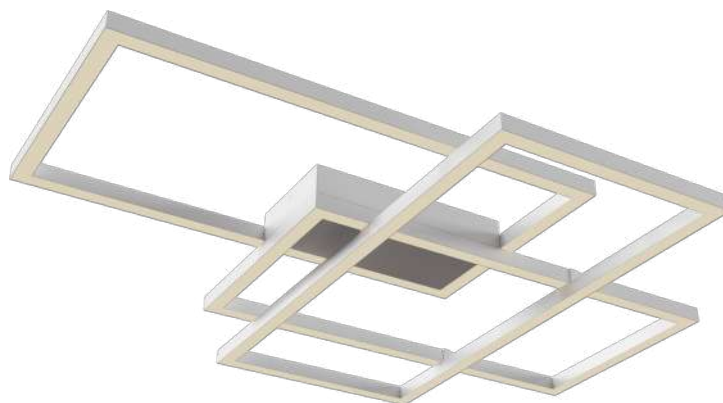

Rida

Металлическая арматура, оттенки – белый и черный. Матовый акрил скрывает интегрированные LED-источники. Геометричный дизайн: конструкция состоит из наложенных друг на друга прямоугольников.

1