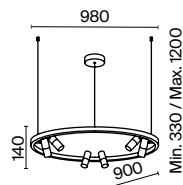

Satellite

Металлическая арматура, оттенки – черный, белый. Плафоны-споты перемещаются по кольцу, вращаются на 340° по горизонтали и 90° по вертикали. LED-модуль, акриловый рассеиватель.

W B

IP20 LED

1 □

2 ■

3 □ ■

1 □ **MOD102PL-L42W**

2 ■ **MOD102PL-L42B**

3 □ **MOD102PL-L42W4K**
■ **MOD102PL-L42B4K**

LED 42Вт 3897лм
t° 3000K >80Ra 90°
IP 20

LED 42Вт 3804лм
t° 3000K >80Ra 90°
IP 20

LED 42Вт 4000лм
t° 4000K >80Ra 24°
IP 20