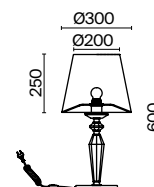

4 **MOD064TL-01N**

⚡ 1 × E27 60 Bt
⚡ 7029, 7046
IP 20