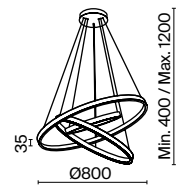

11 ☐ ☐ ☐ ☐

10 ☐ **MOD058PL-L22W4K**
☐ **MOD058PL-L22B4K**
☐ **MOD058PL-L22BS4K**

11 ☐ **MOD058PL-L100W4K**
☐ **MOD058PL-L100B4K**
☐ **MOD058PL-L100BS4K**

LED 25 Вт 1200 лм
t° 4000K >80Ra 120°
IP 20

LED 115 Вт 6100 лм
t° 4000K >80Ra 120°
IP 20