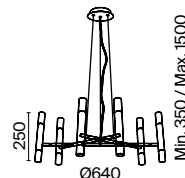

MB

1 ■

2 ■

3 ■

1 ■ **MOD031PL-24B**

💡 24 × G9 25 Вт
 ⚡ 7039, 7038
 IP 20

2 ■ **MOD031PL-12B**

💡 12 × G9 25 Вт
 ⚡ 7039, 7038
 IP 20