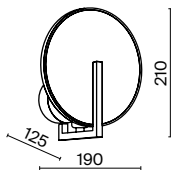

4

1 ■ MOD099WL-01G2

💡 1 × E14 40 Вт
⚡ 7153, 7152
IP 20

2 ■ MOD099PL-03G