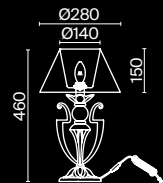

⦿ 1 × E14 40 Вт
▼ 7022, 7021
IP 20

5 **ARM004-01-W**