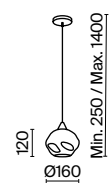

2 **P244-PL-01-N**

1 × E14 40 Вт
V 7137, 7136
IP 20