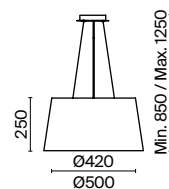

1

1 **P179-PL-01-W**

⚡ 4 × E27 60 Вт

⚡ 7024, 7023

IP 20