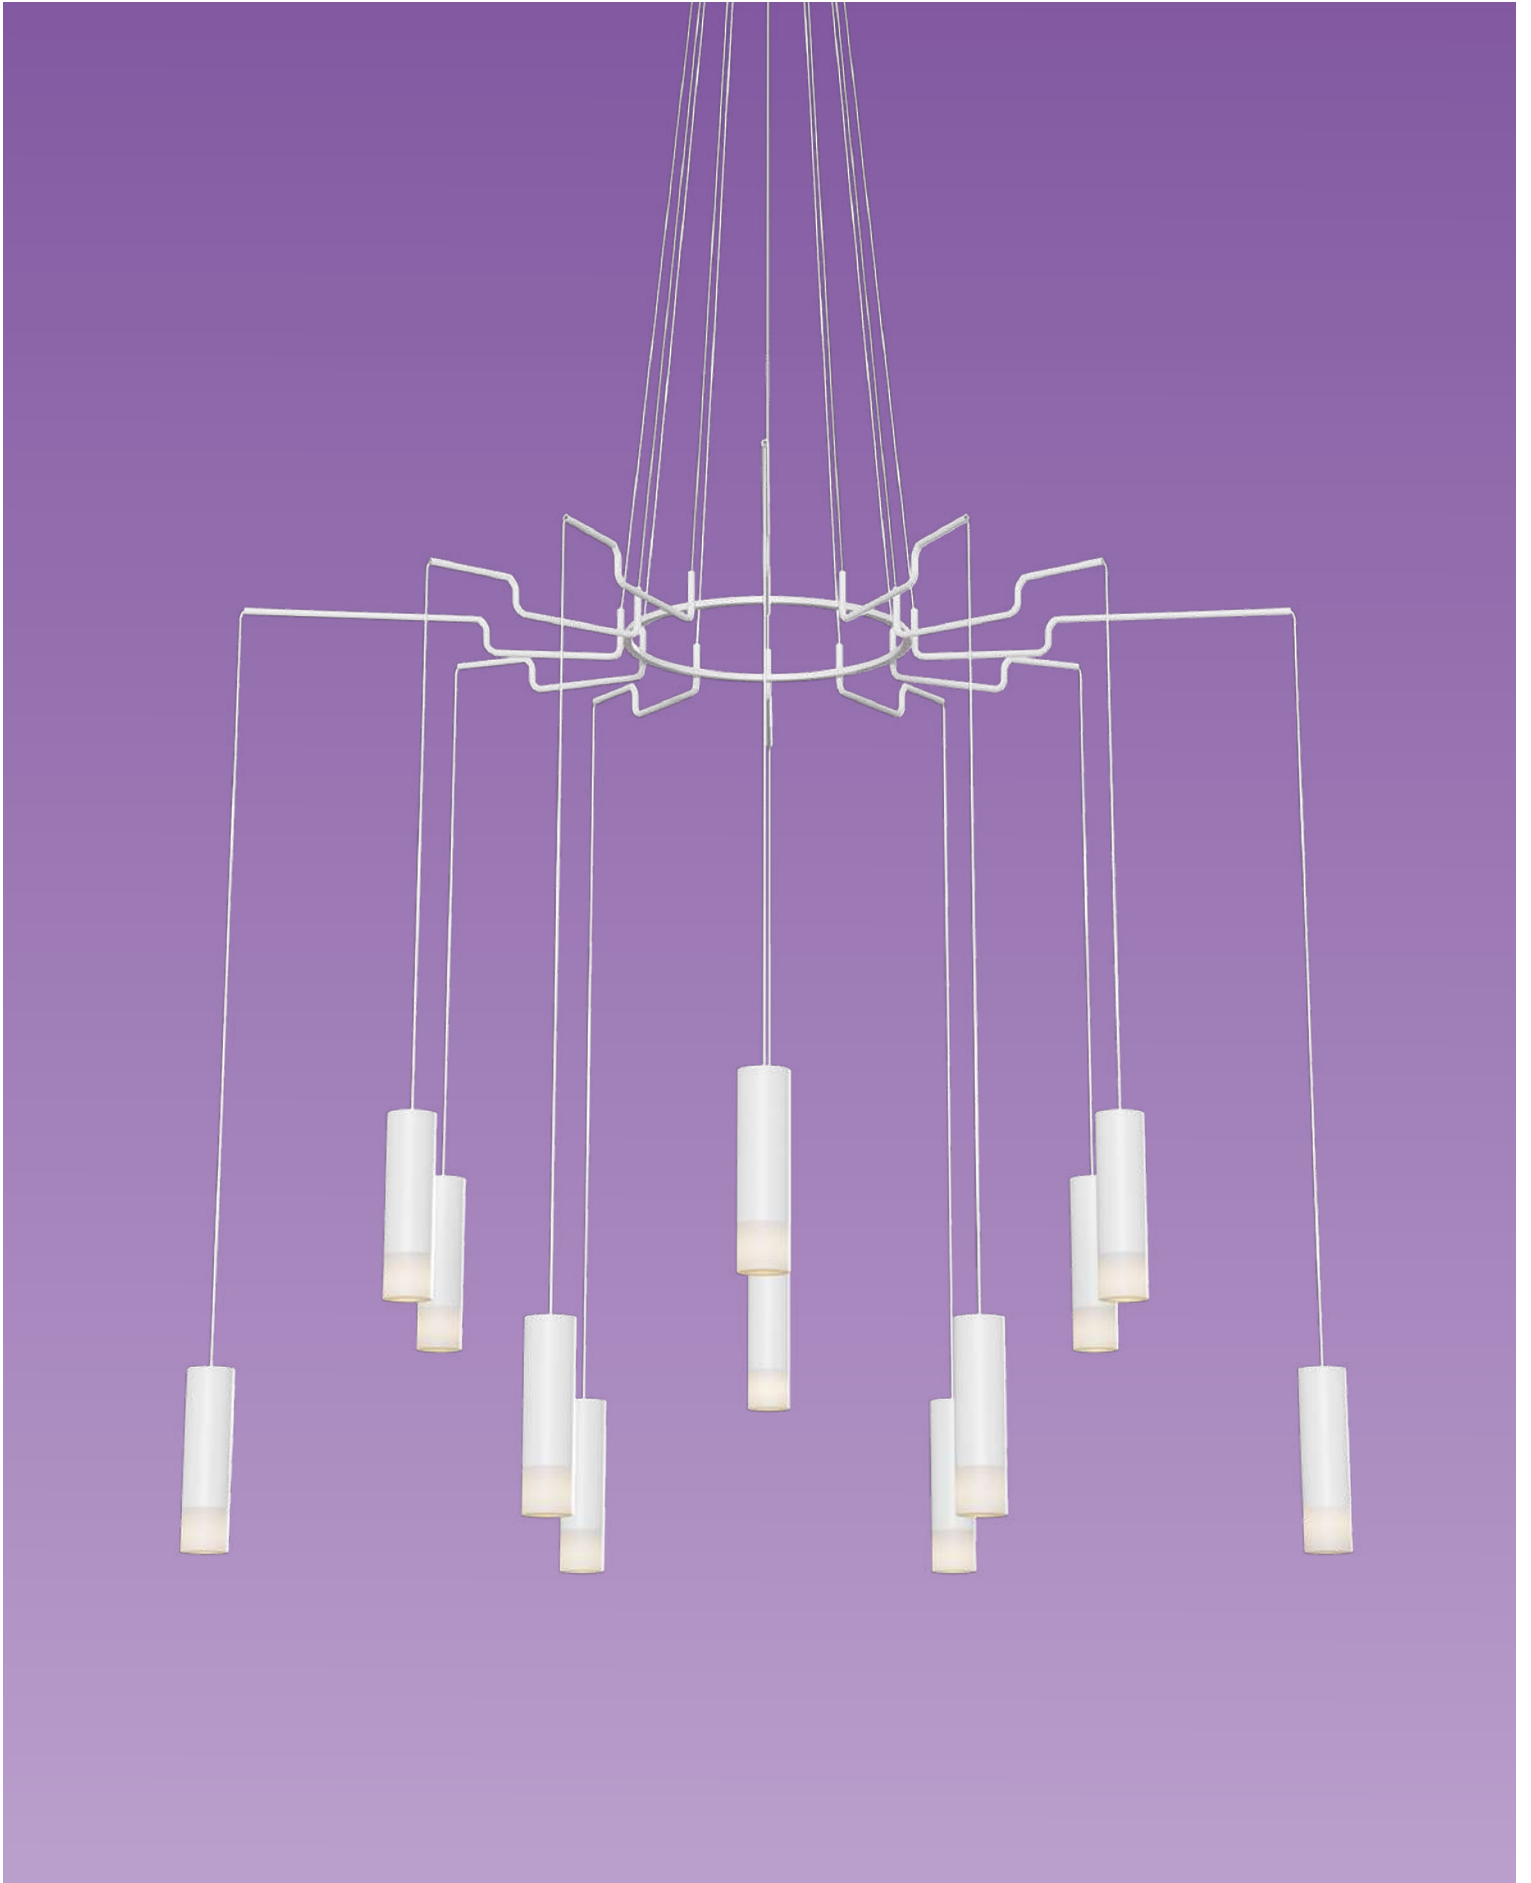

MOD126WL-01B

Davida

Арматура – металл, цвет – черный и белый. Плафоны-цилиндры – металл в тон арматуре, акриловые вставки. Визуально легкий силуэт. Регулируемая высота.

- MOD035PL-12W
- MOD035PL-12B

 12 x G9 6 Вт
 7039, 7038
 IP 20