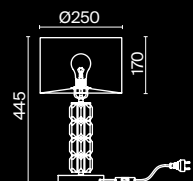

💡 1 × E27 40 Вт
▼ 7023 7024
IP 20