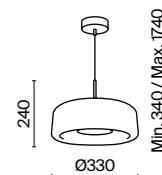

2 ■ ■ ■

1 ■ MOD128PL-L6AM
■ MOD128PL-L6BR
■ MOD128PL-L6SG

2 ■ MOD127PL-L6AM
■ MOD127PL-L6BR
■ MOD127PL-L6SG

LED 6Вт 350лм
t° 3000K >80 Ra 90°
IP 20

LED 6Вт 300лм
t° 3000K >80 Ra 90°
IP 20