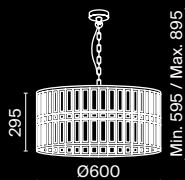

6 ■ ■

4 ■ ■ **MOD094PL-08G**
■ ■ **MOD094PL-08CH**

💡 8 × E14 60 Bt
▼ 7022, 7021
IP 20