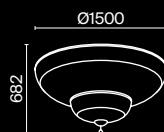

💡 34 × E27 60 Вт
▼ 7029, 7046
IP 20

3 ■ **DIA890-CL-42-G**