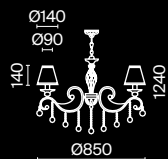

1 ■ ARM247-10-G

💡 10 × E14 40 Вт
▼ 7020, 7019
IP 20