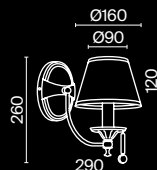

💡 1 × E14 40 Вт
V 7020, 7019
IP 20

3 ■ **RC098-PL-08-R**