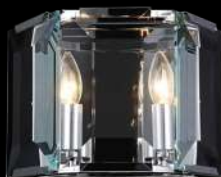

Cerezo

Арматура из металла, цвет – хром. Плафон составляют пластины из прозрачного оптического стекла. Металлический каркас плафона окрашен в тон арматуре. Высота подвесных моделей регулируется.

CH

1 ■

3 ■

1 ■ **MOD201PL-08N**

💡 8 × E14 40 Вт
▼ 7020, 7019
IP 20

2 ■ **MOD201WL-01N**

💡 1 × E14 40 Вт
▼ 7020, 7019
IP 20

3 ■ **MOD202WL-02N**

💡 2 × E14 40 Вт
▼ 7020, 7019
IP 20

4 ■ **MOD201WL-02N**

💡 2 × E14 40 Вт
▼ 7020, 7019
IP 20