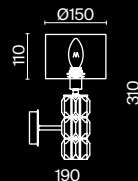

💡 1 × E14 40 Вт
▼ 7022, 7021
IP 20

9 ■ **DIA008TL-01CH**