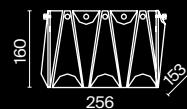

5 ■ **MOD043WL-01G**
■ **MOD043WL-01CH**

💡 1 x E14 60 Bt
▼ 7020, 7019
IP 20