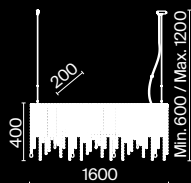

1 ■ **DIA002PL-09CH**

9 × E14 60 Вт
V 7020, 7019
IP 20

2 ■ **DIA002WL-02CH**