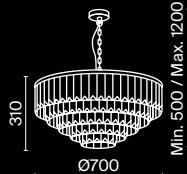

2 ■ MOD085PL-12BS
■ MOD085PL-12CH
■ MOD085PL-12G

💡 12 × E14 40 Вт
⚡ 7020, 7019
IP 20