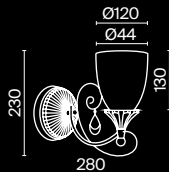

2 ■ **RC145-WL-01-MG**

💡 1 × E14 60 Вт
 ▼ 7017, 7018
 IP 20

3 ■ **RC145-PL-07-MG**

💡 7 × E14 60 Вт
 ▼ 7017, 7018
 IP 20

Karolina

Арматура – металл, цвет – золото. Декоративные подвески закреплены на металлическом каркасе. Кристаллы различных форм и огранок.