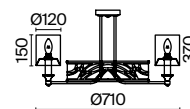

💡 5 × E14 40 Вт
√ 7020, 7019
IP 20

4 ■ **H005WL-01BG**