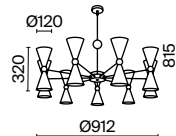

2 ☐ **MOD108PL-14WG**
☒ **MOD108PL-14GB**

💡 14 × E14 40 Вт
⚡ 7020, 7019
IP 20