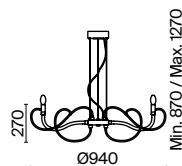

3

1 **MOD051PL-07TR**

7 × E14 40 Вт
7018, 7017
IP 20

2 **MOD051WL-02TR**