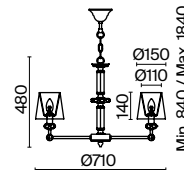

💡 8 × E14 40 Вт
√ 7020, 7019
IP 20

3 **MOD018PL-06CH**