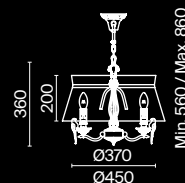

💡 3 × E14 40 B_T
▼ 7020, 7019
IP 20

6 ■ **ARM013-11-W**