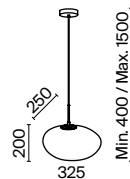

1 ☐ MOD004WL-L5W3K ☐ MOD004WL-L5CE3K ☐ MOD004WL-L5S3K	2 ☐ MOD004PL-L5W3K ☐ MOD004PL-L5CE3K ☐ MOD004PL-L5S3K	3 ☐ MOD004WL-L5W3K1 ☐ MOD004WL-L5CE3K1 ☐ MOD004WL-L5S3K1

LED 5Вт 550лм
t° 3000K >80Ra 180°
IP 20

LED 5Вт 550лм
t° 3000K >80Ra 180°
IP 20

LED 5Вт 550лм
t° 3000K >80Ra 180°
IP 20