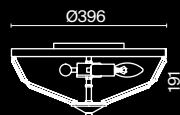

2 ■ **MOD094CL-04G**
■ **MOD094CL-04CH**

⦿ 4 × E14 60 Вт
∇ 7022, 7021
IP 20