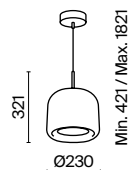

2 ■ ■ ■

1 ■ MOD128PL-L6AM
■ MOD128PL-L6BR
■ MOD128PL-L6SG

2 ■ MOD127PL-L6AM
■ MOD127PL-L6BR
■ MOD127PL-L6SG

LED 6Вт 350лм
t° 3000K >80 Ra 90°
IP 20

LED 6Вт 300лм
t° 3000K >80 Ra 90°
IP 20