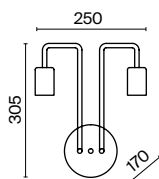

1 ■ **T532WL-02B**

💡 2 × E27 60 Вт
⚡ 5526, 7077, 7078
IP 20