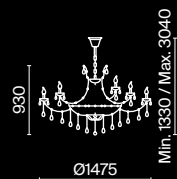

1 ■ DIA880-PL-35-G

💡 35 x E14 40 Вт

⚡ 7018, 7017

IP 20