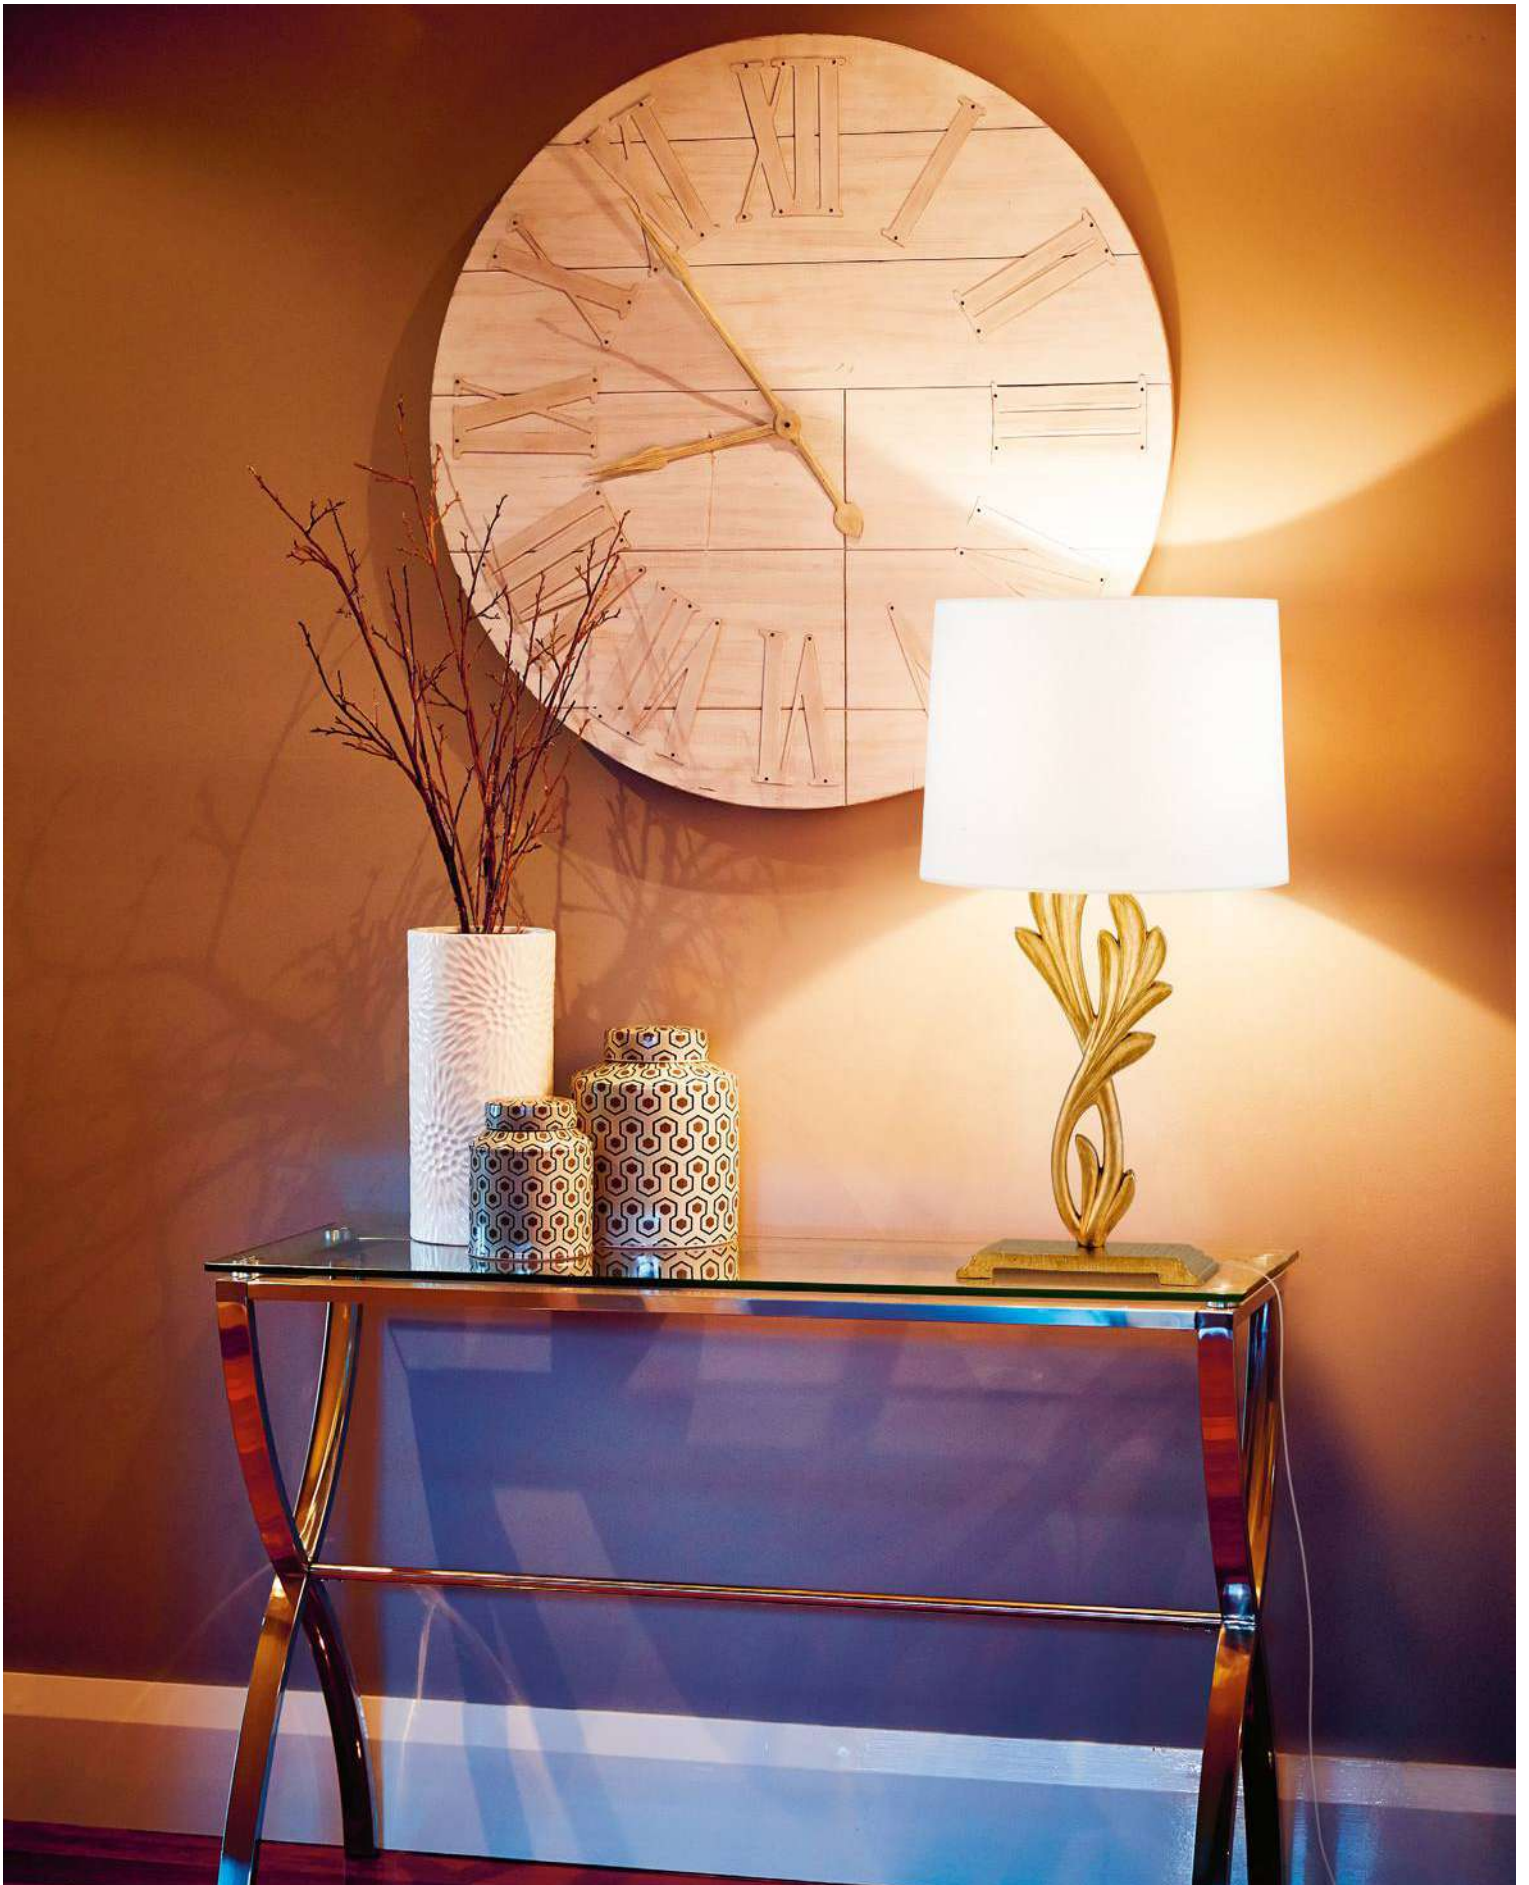

1 1  **Z004TL-01G**

💡 1 × E27 40 Вт

⚡ 7029, 7046

IP 20

Z004TL-01G

НАСТОЯЩИЙ

Светите, где хотите.

Откройте для себя восхитительный световой опыт с Maytoni. В вашем уникальном ритме. В вашем уникальном моменте.