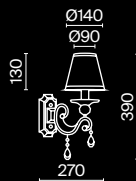

6 ■ **ARM247-01-G**

1 × E14 40 Вт
V 7020, 7019
IP 20