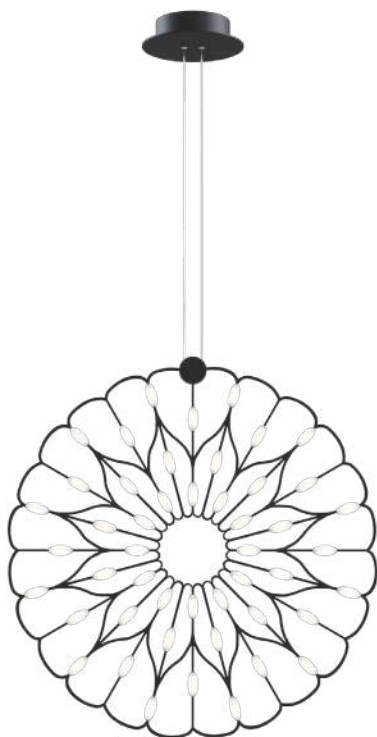

Volare

Арматура – металл, цвет – черный. Металлический каркас составляет флористический рисунок. В комплекте крепления для фиксации в горизонтальном и вертикальном положении. LED-источники света с температурой 3000К.

B

IP20 LED

1 ■