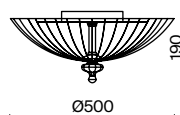

Bonnet

Материал арматуры – металл, цвет – хром. Материал плафона – прессованное стекло, эффект «заморозки». Фигурный наконечник из прозрачного стекла.

CH

1

2

1 **C809CL-05CH**

5 × E14 60 Вт
V 7022, 7021
IP 20

2 **C809CL-04CH**

4 × E14 60 Вт
V 7022, 7021
IP 20