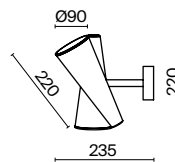

6 ☐ ☐

5 ☐ **MOD095WL-02W**
☐ **MOD095WL-02BS**

💡 2 × GU10 50 Bt
⚡ 7060, 7061
IP 20