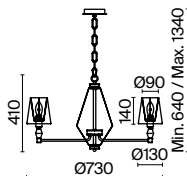

3

1 **MOD038PL-06CH**

6 x E14 40 Вт
V 7020, 7019
IP 20

2 **MOD038WL-01CH**