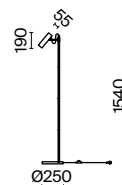

1 ☐ ☒

1 ☐ **MOD129FL-01W**
☒ **MOD129FL-01B**

💡 1 × GU10 40 Вт
⚡ 7057, 7056
IP 20