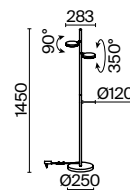

5 ☐ ☒

4 ☐ **MOD070FL-L12W3K**
☒ **MOD070FL-L12B3K**

LED 12Вт 1000лм
t° 3000K >80Ra 120°
IP 20