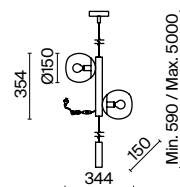

💡 2 x E14 40 Bt
⚡ 7020, 7019
IP 20

7 **MOD221-FL-01-G**
MOD221-FL-01-N