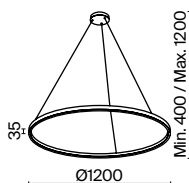

1. 12 ☐ **MOD058PL-L65W4K**
   ☐ **MOD058PL-L65B4K**
   ☐ **MOD058PL-L65BS4K**

1. 13 ☐ **MOD058PL-L42W4K**
   ☐ **MOD058PL-L42B4K**
   ☐ **MOD058PL-L42BS4K**

1. 14 ☐ **MOD058PL-L32W4K**
   ☐ **MOD058PL-L32B4K**
   ☐ **MOD058PL-L32BS4K**

1. 15 ☐ **MOD058PL-L54W4K**
   ☐ **MOD058PL-L54B4K**
   ☐ **MOD058PL-L54BS4K**

LED 81Вт 4800лм
t° 4000K >80Ra 120°
IP 20