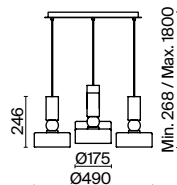

3 ■

1 ■ **MOD030PL-05GR**

💡 5 × E14 40 Вт
⚡ 7022, 7021
IP 20

2 ■ **MOD030PL-01GR**