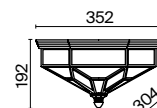

1

1 **H356-CL-03-BZ**
H356-CL-03-CH

3 × E27 60 Вт
7024, 7023
IP 43