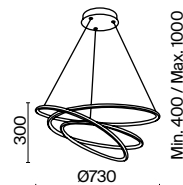

2 ☐

1 ☐ **MOD100PL-L88W**

LED 88 Вт 6900 лм
t° 4000K >80 Ra 120°
IP 20