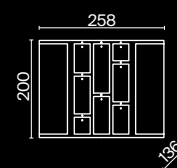

💡 2 × E14 60 Вт
▼ 7020, 7019
IP 20