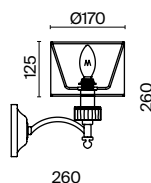

💡 1 x E14 40 Bṡ
⚡ 7020, 7019
IP 20

5 **MOD014TL-01N**