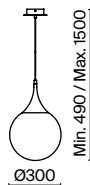

Арматура из металла в белом цвете. Плафон – опаловое белое стекло и металлический купол. Каплевидная форма.

W

IP20

1

2

3

1 **P225-PL-300-N**

💡 1 × E27 8 Вт
 √ 7024, 7023
 IP 20