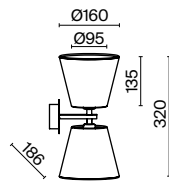

2 x E14 40 Вт
V 7022, 7021
IP 20

3 **MOD009WL-01N**