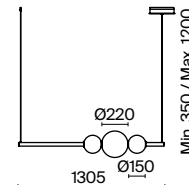

1 MOD063PL-L30G3K

2 MOD063PL-L50G3K

LED 30Вт 2500лм
t° 3000K >80Ra 120°
IP 20

LED 50Вт 3900лм
t° 3000K >80Ra 120°
IP 20