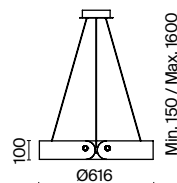

LED 30Вт 550лм
t° 4000K >80Ra 120°
IP 20