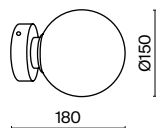

6 ■ **MOD321WL-01G1**

 1 × E14 40 B τ
 7020, 7019
 IP 20

7 ■ **MOD321WL-01G2**

 1 × E14 40 B τ
 7020, 7019
 IP 20

8 ■ **MOD321WL-01G3**

 1 × E14 40 B τ
 7020, 7019
 IP 20

Freccia

Арматура из металла в золотом цвете. Стекланные плафоны-сферы бежевого оттенка. Источник света - SMD-светодиоды, интегрированные в каркас светильника. Цветовая температура 3000K. Регулируемая высота.