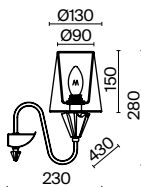

3 **MOD078WL-03CH**

3 x E14 40 B τ
V 7020, 7019
IP 20

4 **MOD078WL-01CH**