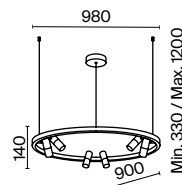

Satellite

Металлическая арматура, оттенки – черный, белый. Плафоны-споты перемещаются по кольцу, вращаются на 340° по горизонтали и 90° по вертикали. LED-модуль, акриловый рассеиватель.

W B

IP20 LED

1 □

2 ■

3 □ ■

1 □ **MOD102PL-L42W**

2 ■ **MOD102PL-L42B**

3 □ **MOD102PL-L42W4K**
■ **MOD102PL-L42B4K**

LED 42Вт 3897лм
t° 3000K >80Ra 90°
IP 20

LED 42Вт 3804лм
t° 3000K >80Ra 90°
IP 20

LED 42Вт 4000лм
t° 4000K >80Ra 24°
IP 20