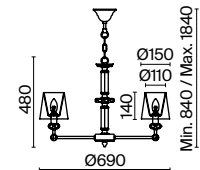

💡 6 × E14 40 Вт
√ 7020, 7019
IP 20