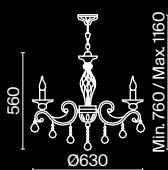

Ⓛ 6 × E14 60 Bt
V 7018, 7017
IP 20

11 ■ **RC247-PL-08-R**