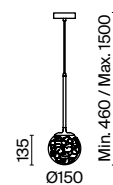

Ligero

Арматура из металла в двух оттенках: латунь и хром. Плафоны – прозрачное стекло с эффектом муара. Высота подвесных светильников регулируется.

BS CH

1

2

1 **MOD061WL-01BS**
MOD061WL-01CH

2 **MOD061PL-01BS**
MOD061PL-01CH

💡 1 x E27 40 Вт
⚡ 7139, 7138
IP 20

💡 1 x E27 40 Вт
⚡ 7139, 7138
IP 20