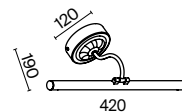

3 ■ **MIR014WL-L9G3K**

LED 9Вт 500лм
t° 3000K >80Ra 120°
IP 20