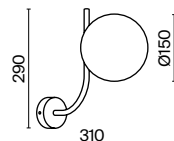

💡 1 × E14 40 Вт
⚡ 7020, 7019
IP 20

3 ■ MOD109PL-10BS