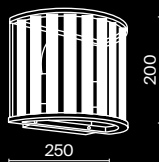

💡 6 × E14 40 Вт
 ▼ 7018, 7017
 IP 20

3 ■ MOD087WL-02G

💡 2 × E14 40 Вт
 ▼ 7018, 7017
 IP 20

4 ■ MOD087CL-04G

💡 4 × E14 40 Вт
 ▼ 7018, 7017
 IP 20

Wonderland

Арматура из нержавеющей стали в двух оттенках: хром, золото. Плафон из выдувного стекла, внутри – хрустальные подвесы. Часть плафона с зеркальным покрытием в тон арматуре. Цоколь E14.