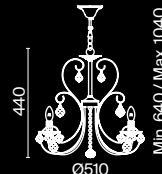

4 ■ **ARM270-05-R**

💡 5 × E14 60 Вт
▼ 7018, 7017
IP 20