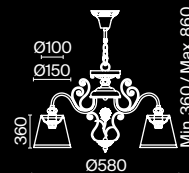

💡 3 × E14 40 Вт
▼ 7020, 7019
IP 20