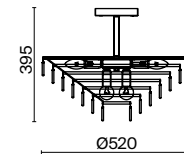

G

1

2

3

1 **MOD130CL-14G**

💡 14 × E14 40 Вт
 √ 7020, 7019
 IP 20

2 **MOD130CL-11G**

💡 11 × E14 40 Вт
 √ 7020, 7019
 IP 20