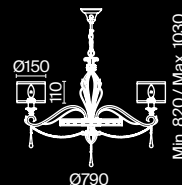

3 ■ H235-01-G

⚡ 1 × E14 40 Вт
 V 7020, 7019
 IP 20

Sabina

Материал арматуры – металл, цвет – золото с мятной патиной. Плафоны – прозрачное кракелированное стекло. Подвески из кристаллов каплевидной формы. Крепление 2 в 1 – монтаж люстры с цепью и без нее.