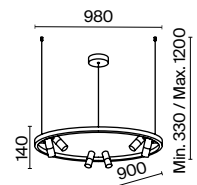

Satellite

Металлическая арматура, оттенки – черный, белый. Плафоны-споты перемещаются по кольцу, вращаются на 340° по горизонтали и 90° по вертикали. LED-модуль, акриловый рассеиватель.

W B

IP20 LED

1 □

2 ■

3 □ ■

1 □ **MOD102PL-L42W**

2 ■ **MOD102PL-L42B**

3 □ **MOD102PL-L42W4K**
■ **MOD102PL-L42B4K**

LED 42Вт 3897лм
t° 3000K >80Ra 90°
IP 20

LED 42Вт 3804лм
t° 3000K >80Ra 90°
IP 20

LED 42Вт 4000лм
t° 4000K >80Ra 24°
IP 20