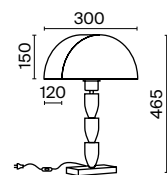

1 ☐

1 ☐ **Z034TL-01BZ**

1 x E27 60 Вт

V 7024, 7023

IP 20