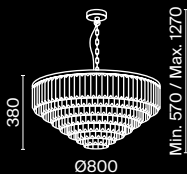

1 ■ MOD085PL-16BS
■ MOD085PL-16CH
■ MOD085PL-16G

💡 16 × E14 40 Вт
⚡ 7020, 7019
IP 20