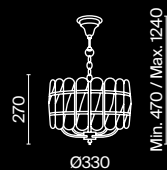

2 ■ **MOD122PL-03BS**

💡 3 × E14 40 Вт
▼ 7018, 7017
IP 20