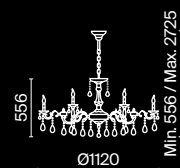

4 ■ **DIA883-PL-18-G**

⚡ 18 × E14 40 Bt
▼ 7018, 7017
IP 20