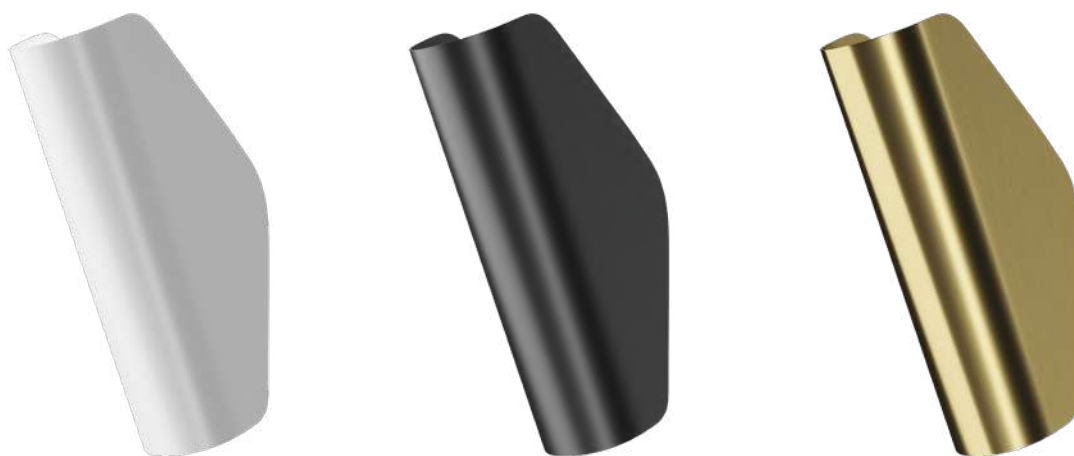

1 ■ **PIC118-22-R**

2 × E14 25 Вт

V 7020, 7019

IP 20

Notta

Металлическая арматура в трех оттенках: латунь, матовый черный, матовый белый. Оригинальная геометрия в дизайне. Двухнаправленный световой поток: вверх и вниз. Компактные размеры. Акцентная подсветка.