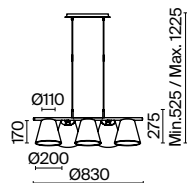

1 **MOD009PL-05N**

5 x E14 40 Вт
V 7022, 7021
IP 20

2 **MOD009WL-02N**