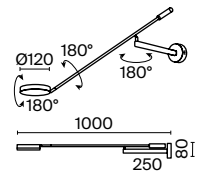

1 ☐ ☒

1 ☐ MOD070WL-L6W3K
☒ MOD070WL-L6B3K

LED 6Вт 1000лм
t° 3000K >80Ra 120°
IP 20