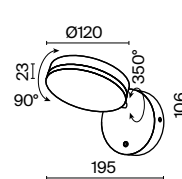

LED 6Вт 450лм
t° 3000K >80Ra 120°
IP 20

8 ☐ **MOD070TL-L8W3K**
☒ **MOD070TL-L8B3K**