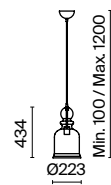

2 ■ **P002PL-01BZ**

💡 1 × E27 60 Вт
⚡ 7029, 7046
IP 20