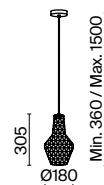

1 **P054PL-01B1**

1 × E27 40 Вт
V 7155, 7154
IP 20

2 **P054PL-01B2**