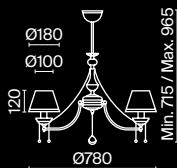

1 ■ **RC0100-PL-08-R**

💡 8 × E14 60 Вт
▼ 7020, 7019
IP 20

2 ■ **RC0100-PL-05-R**