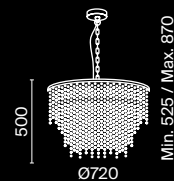

💡 15 × E14 60 Вт
√ 7020, 7019
IP 20