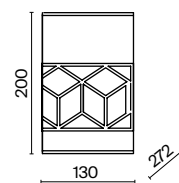

💡 2 × E14 40 Вт
⚡ 7022, 7021
IP 20

3 ■ H223-WL-01-G