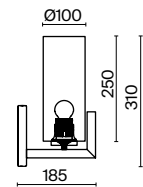

💡 8 × E27 40 Вт
 ⚡ 7029, 7046
 IP 20

3 ■ **MOD089PL-06BS**

💡 6 × E27 40 Вт
 ⚡ 7029, 7046
 IP 20

4 ■ **MOD089WL-01BS**

💡 1 × E27 40 Вт
 ⚡ 7029, 7046
 IP 20

Ligero

Арматура из металла в двух оттенках: латунь и хром. Плафоны – прозрачное стекло с эффектом муара. Высота подвесных светильников регулируется.