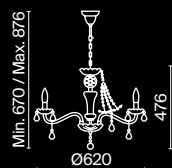

💡 8 × E14 60 Вт
▼ 7018, 7017
IP 20

3 ■ **DIA019-10-G**