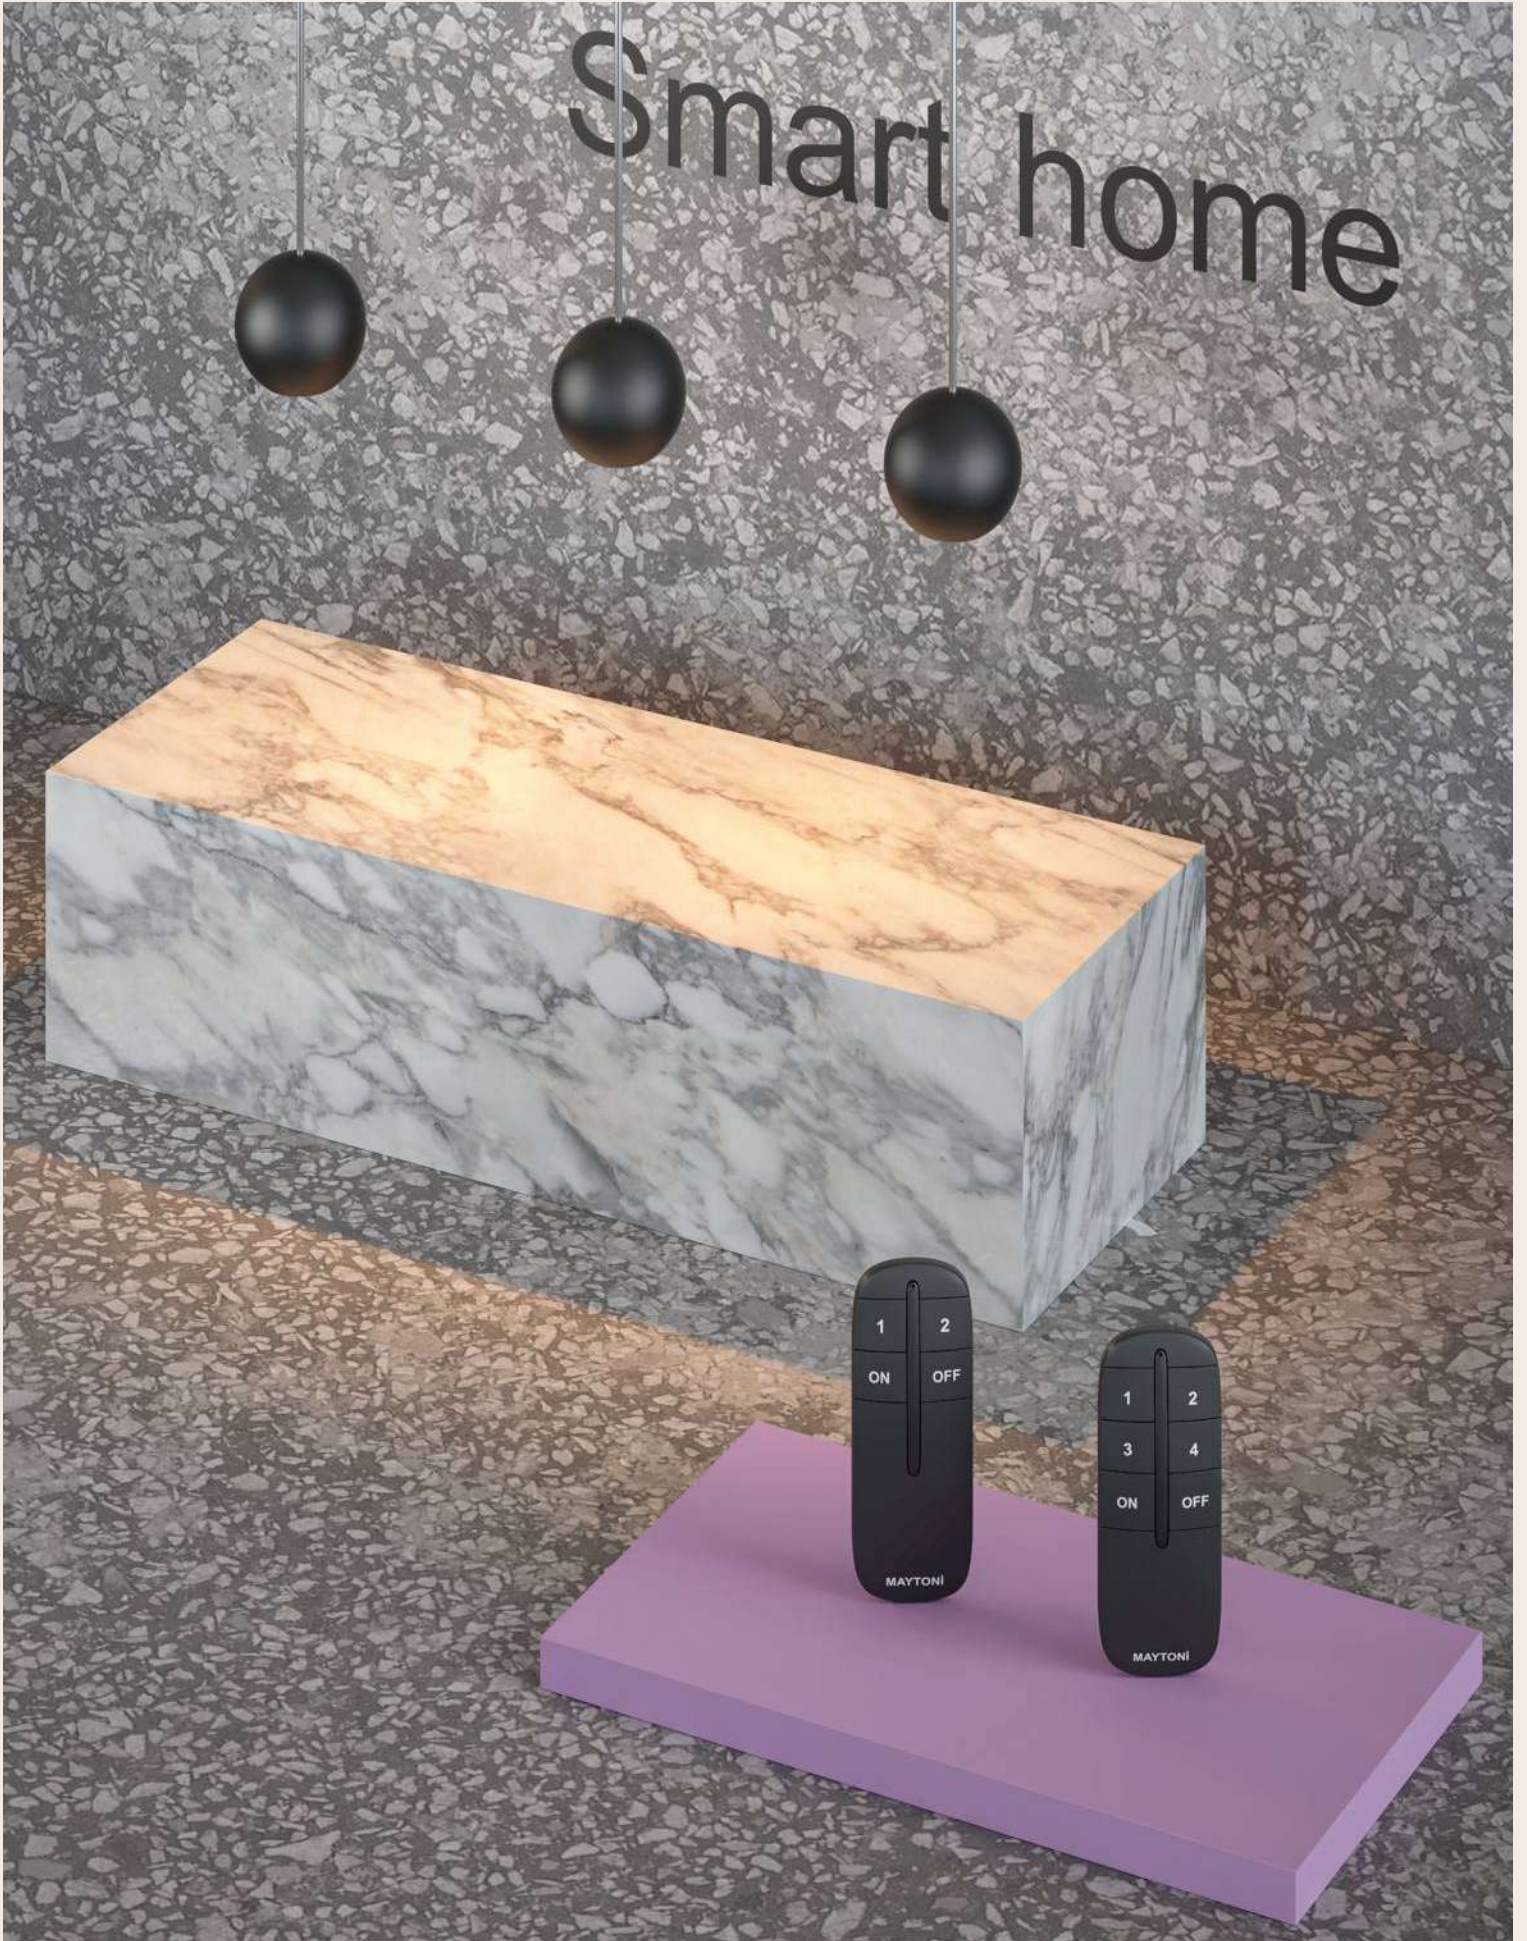

MRC002B

пульт
 2x1000W
 200-250V
 IP20
 2
 30м
 радиоканал
 23А
 433Гц
 черный/b
 soft touch

MRC004B

пульт
 4x1000W
 200-250V
 IP20
 4
 30м
 радиоканал
 23А
 433Гц
 черный/b
 soft touch

Smart home

Лампы

Артикул