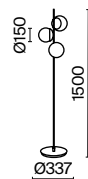

1 **MOD048FL-03G**

3 x E14 40 Вт
V 7020, 7019
IP 20

2 **MOD048TL-01G**