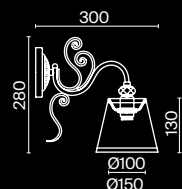

6 ■ **ARM420-01-R**

⚡ 1 × E14 40 Вт
√ 7020, 7019
IP 20