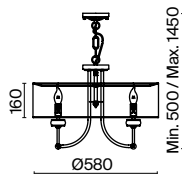

MG

1

2

3

4

1 ■ **ARM006PL-06G**

💡 6 × E14 40 Вт
 ⚡ 7020, 7019
 IP 20

2 ■ **ARM006PL-01G**