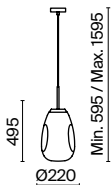

1

2

3

- 1 **P013PL-01G**
P013PL-01C
P013PL-01CH

💡 1 × E27 60 Вт
 ⚡ 7139, 7138
 IP 20

- 2 **P014PL-01G**
P014PL-01C
P014PL-01CH

💡 1 × E27 60 Вт
 ⚡ 7139, 7138
 IP 20

- 3 **MOD306WL-01G**
MOD306WL-01C
MOD306WL-01CH