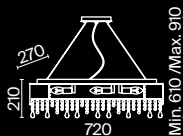

1 ■ **MOD600PL-09W**

9 × E14 60 Вт
V 7020, 7019
IP 20

2 ■ **MOD600PL-10W**