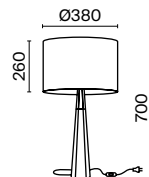

2

1 ■ Z030TL-01BS1

💡 1 × E27 60 Вт
⚡ 7024, 7023
IP 20