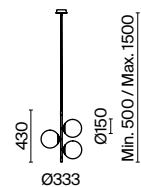

💡 3 × E14 40 Bt
⚡ 7020, 7019
IP 20