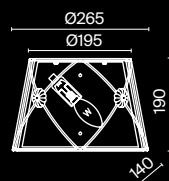

💡 1 × E14 40 Вт
▼ 7020, 7019
IP 20

4 ■ **ARM369-03-G**