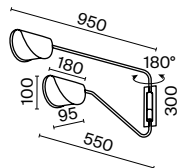

3 ■ **MOD126FL-01B**

💡 1 × G9 28 Вт
 ⚡ 7039, 7038
 IP 20

Mollis

4 ■

5 ■

6 ■

7 ■

4 ■ **MOD126PL-01B**