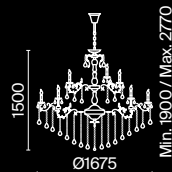

2 ■

1 ■ **DIA882-PL-45-G**

💡 45 x E14 40 Вт
▼ 7018, 7017
IP 20