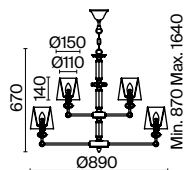

CH

1

2

3

1 **MOD018PL-15CH**

💡 15 × E14 40 Вт
 √ 7020, 7019
 IP 20

2 **MOD018PL-08CH**

💡 8 × E14 40 Вт
 √ 7020, 7019
 IP 20