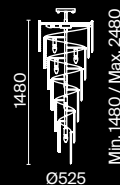

💡 12 × E14 40 Вт
V 7020, 7019
IP 20

3 ■ RC002PL-12CH