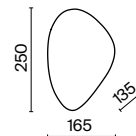

1 ☐ MOD004WL-L5W3K ☐ MOD004WL-L5CE3K ☐ MOD004WL-L5S3K	2 ☐ MOD004PL-L5W3K ☐ MOD004PL-L5CE3K ☐ MOD004PL-L5S3K	3 ☐ MOD004WL-L5W3K1 ☐ MOD004WL-L5CE3K1 ☐ MOD004WL-L5S3K1

LED 5Вт 550лм
t° 3000K >80Ra 180°
IP 20

LED 5Вт 550лм
t° 3000K >80Ra 180°
IP 20

LED 5Вт 550лм
t° 3000K >80Ra 180°
IP 20