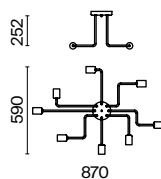

2 ■ **T532CL-08B**

💡 8 × E27 60 Вт
⚡ 5526, 7077, 7078
IP 20