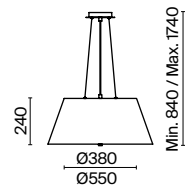

💡 3 × E27 60 Bt
⚡ 7024, 7023
IP 20