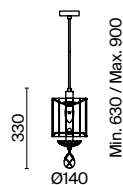

1 x E14 40 Вт
V 7022, 7021
IP 20

4 **MOD602-FL-01-N**