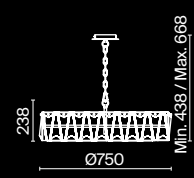

8 ■ **MOD043PL-08G**
■ **MOD043PL-08CH**

💡 8 × E14 60 Bt
▼ 7020, 7019
IP 20