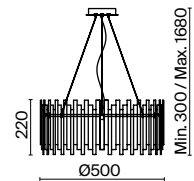

💡 8 × E27 60 Вт
 ⚡ 7046, 7029
 IP 20

2 ■ **MOD136PL-06BS**

💡 6 × E27 60 Вт
 ⚡ 7046, 7029
 IP 20

Coliseo

3 ■

4 ■

5 ■

3 ■ **MOD135PL-06BS**