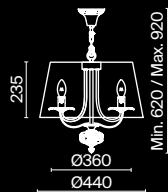

2 ■ **ARM326-33-W**

💡 3 × E14 40 Вт
⚡ 7020, 7019
IP 20