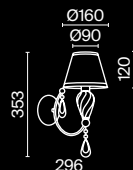

3 ■ **RC855-WL-01-R**

💡 1 × E14 40 Вт
▼ 7020, 7019
IP 20