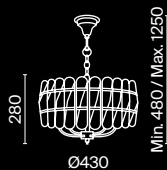

1 ■ **MOD122PL-05BS**

💡 5 × E14 40 Вт
▼ 7018, 7017
IP 20