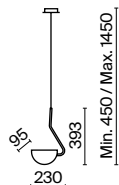

4 ■ **MOD126PL-01B**

💡 1 x G9 28 BṚ
⚡ 7039, 7038
IP 20

5 ■ **MOD126PL-08B**