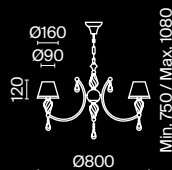

2 ■ **RC855-PL-06-R**

💡 6 × E14 40 Вт
▼ 7020, 7019
IP 20