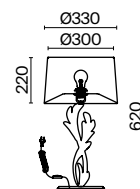

1 1  **Z004TL-01G**

💡 1 × E27 40 Вт

⚡ 7029, 7046

IP 20

Z004TL-01G

НАСТОЯЩИЙ

Светите, где хотите.

Откройте для себя восхитительный световой опыт с Maytoni. В вашем уникальном ритме. В вашем уникальном моменте.