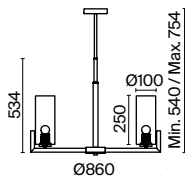

4 ■

1 ■ **MOD089PL-10BS**

💡 10 × E27 40 Вт
⚡ 7029, 7046
IP 20