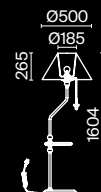

💡 1 × E27 40 Вт
V 7139 7138
IP 20