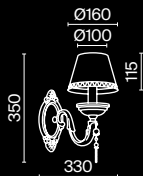

3 ■

1 ■ **RC024-WL-01-R**

💡 1 × E14 40 Вт
▼ 7020, 7019
IP 20

2 ■ **RC024-TL-01-R**