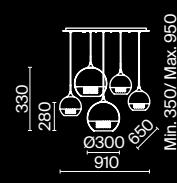

3 ■ **P140-PL-170-5-G**
■ **P140-PL-170-5-N**

💡 5 × E27 60 Вт
✓ 7024, 7023
IP 20