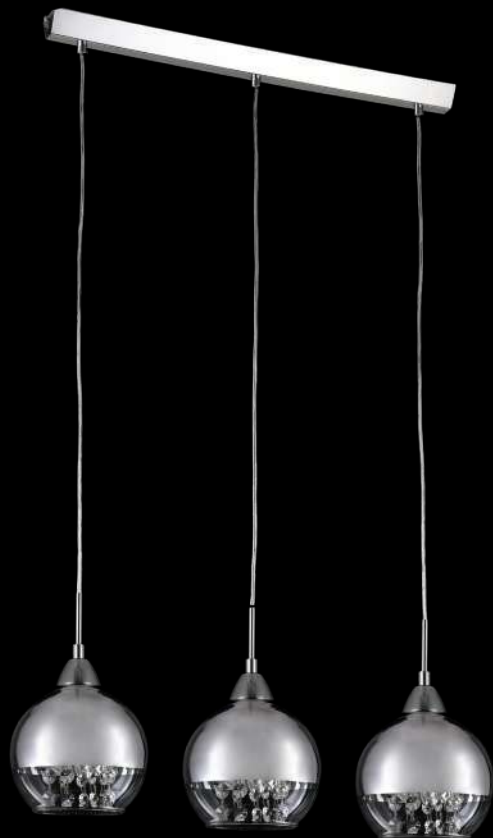

Iceberg

Материал арматуры – металл, оттенок – никель. Стекланные плафоны. Часть плафона окрашена в цвет никеля, другая часть – прозрачная. Внутри плафона декоративные подвески.

N

IP20

1 ■