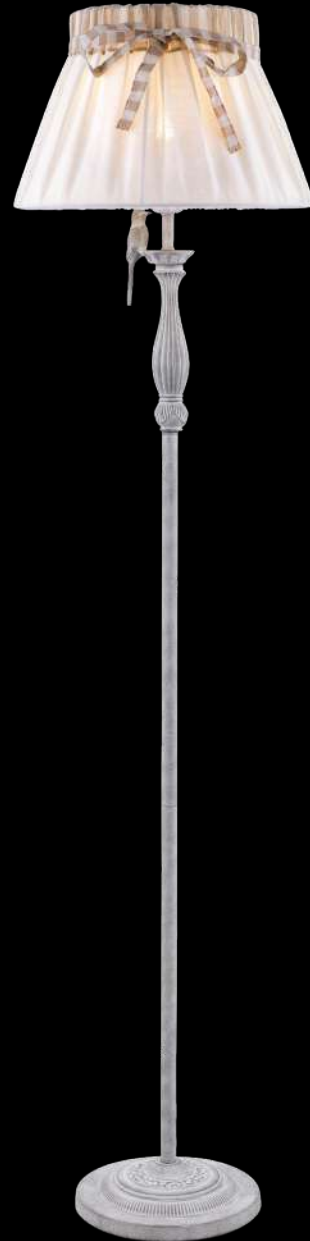

9 ■

7 ■ **ARM013-PL-01-W**

☼ 1 × E14 40 Вт
▼ 7020, 7019
IP 20

8 ■ **ARM013-01-W**

☼ 1 × E14 40 Вт
▼ 7020, 7019
IP 20

9 ■ **ARM013-22-W**

☼ 1 × E27 40 Вт
▼ 7029, 7046
IP 20