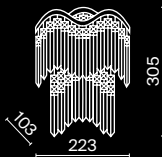

5 ■

3 ■ **DIA201WL-02G**

💡 6 × E14 40 Bt
▼ 7020, 7019
IP 20

4 ■ **DIA201PL-06G**