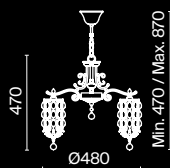

3 ■

1 ■ **DIA107-PL-05-R**

💡 5 × E14 60 Вт
V 7020, 7019
IP 20

2 ■ **DIA107-WL-01-R**