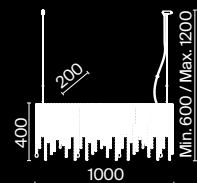

5 × E14 60 Вт
V 7020, 7019
IP 20