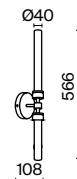

2 ■ ■

1 ■ MOD116WL-L7B3K
■ MOD116WL-L7BS3K

LED 7Вт 400лм
t° 3000K >80Ra 120°
IP 20