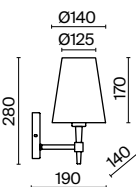

💡 1 × E14 40 Вт
⚡ 7020, 7019
IP 20

3 ■ **H001CL-05BS**