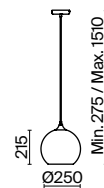

1 ■

1 ■ **T314-11-B**

1 x E27 60 Вт
V 7155, 7154
IP 20