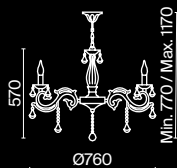

3 ■

1 ■ **ARM245-08-W**
■ **RC245-PL-08-R**

⚡ 8 × E14 60 Вт
▼ 7018, 7017
IP 20