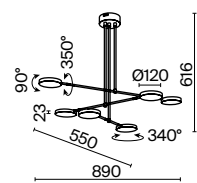

3 ☐ **MOD070PL-L36W3K**
☐ **MOD070PL-L38B3K**

LED 36 Вт 2100лм
t° 3000K >80Ra 120°
IP 20