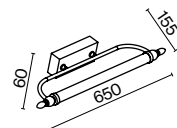

Oculus

Корпус из металла в медном и золотом цвете. LED-источники скрыты под пластиком. Цветовая температура 3000К. Материал плафона – стекло.

1

1 **MIR014WL-L12C3K**

LED 12Вт 950лм
t° 3000K >80Ra 120°
IP 20