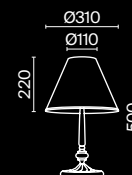

💡 1 × E14 60 Вт
▼ 7020, 7019
IP 20