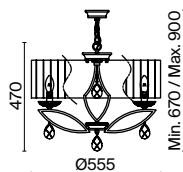

4 x E14 40 Вт
V 7022, 7021
IP 20

3 **MOD602-00-N**