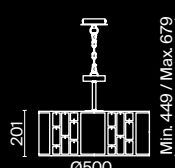

💡 6 × E14 60 Вт
▼ 7020, 7019
IP 20

3 ■ **MOD028PL-04CH**