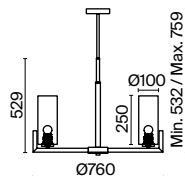

💡 8 × E27 40 Вт
 ⚡ 7029, 7046
 IP 20

3 ■ **MOD089PL-06BS**

💡 6 × E27 40 Вт
 ⚡ 7029, 7046
 IP 20

4 ■ **MOD089WL-01BS**

💡 1 × E27 40 Вт
 ⚡ 7029, 7046
 IP 20

Ligero

Арматура из металла в двух оттенках: латунь и хром. Плафоны – прозрачное стекло с эффектом муара. Высота подвесных светильников регулируется.