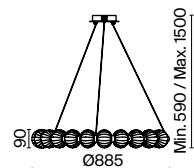

4 ■

2 ■ **MOD555PL-L26CH4K** 3 ■ **MOD555PL-L23CH4K** 4 ■ **MOD555PL-L30CH4K**

LED 26 Вт 800 лм
t° 4000K >80Ra 120°
IP 20

LED 23 Вт 700 лм
t° 4000K >80Ra 120°
IP 20

LED 30 Вт 850 лм
t° 4000K >80Ra 120°
IP 20