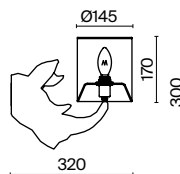

1 ☐ **MOD470WL-01W**
☒ **MOD470WL-01B**

💡 1 × E14 40 Вт
√ 7020, 7019
IP 20