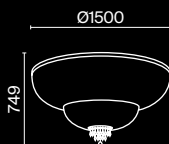

4 ■ **DIA890-CL-34-G**

💡 34 × E27 60 Вт
▼ 7029, 7046
IP 20

5 ■ **DIA890-CL-18-G**