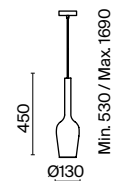

1 ☐ P007-PL-01-W
☐ P007-PL-01-N

1 × E14 40 Вт
7020, 7019
IP 20