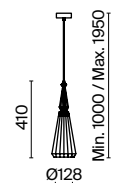

- 1 ■ P028PL-01BL
- P028PL-01PN
- P028PL-01GN

1 × E14 40 Вт
V 7153, 7152
IP 20