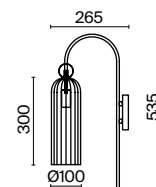

1. 1 ☐ MOD302PL-01W
   ☐ MOD302PL-01CG
   ☐ MOD302PL-01GR

1. 2 ☐ MOD302WL-01W
   ☐ MOD302WL-01CG
   ☐ MOD302WL-01GR

1 1 x E14 40 Вт
7153, 7152
IP 20

2 1 x E14 40 Вт
7153, 7152
IP 20