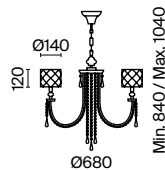

6 × E14 40 Вт
V 7020, 7019
IP 20