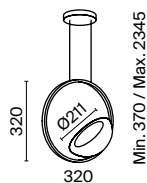

3

1 ■ MOD327PL-L5BS3K

LED 5Вт 450лм
t° 3000K >80Ra 120°
IP 20

2 ■ MOD327WL-L5BS3K