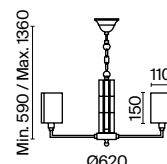

6 × E14 40 Вт
V 7020, 7019
IP 20