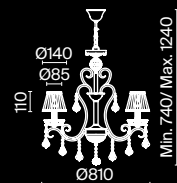

5 ■ **ARM288-08-G**

⚡ 8 × E14 40 Bt
▼ 7020, 7019
IP 20