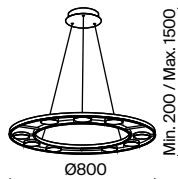

6 ☐ **MOD070PL-L63W3K**
☒ **MOD070PL-L63B3K**

LED 54Вт 2800лм
t° 3000K >80Ra 120°
IP 20

7 ☐ **MOD070WL-L8W3K**
☒ **MOD070WL-L8B3K**