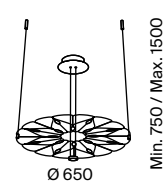

LED 16 Вт 1200лм
t° 3000K >80 Ra 120°
IP 20