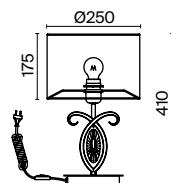

3

1 ■ **H006TL-01G**

💡 1 × E27 40 Вт
⚡ 7020, 7019
IP 20

2 ■ **H006WL-01G**