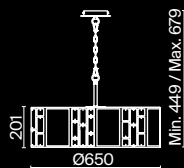

4 ■

1 ■ **MOD028PL-08CH**

💡 8 × E14 60 Вт
▼ 7020, 7019
IP 20

2 ■ **MOD028PL-06CH**