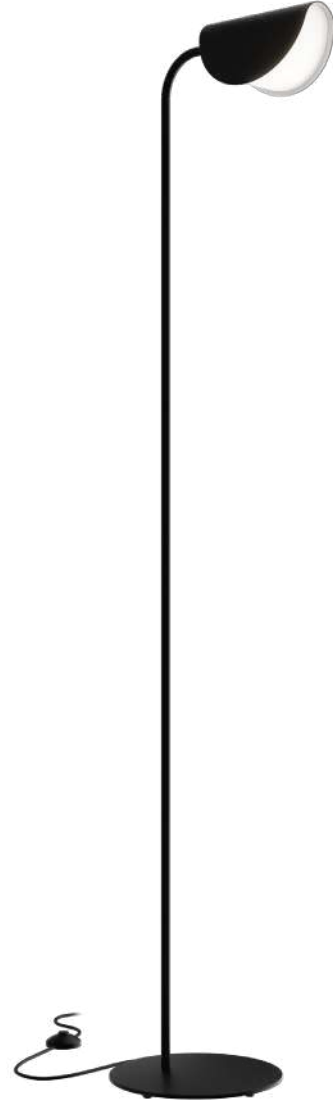

B

1 ■

2 ■

3 ■

1 ■ **MOD126WL-01B1**

💡 1 × G9 28 Вт
 ⚡ 7039, 7038
 IP 20

2 ■ **MOD126WL-02B**

💡 2 × G9 28 Вт
 ⚡ 7039, 7038
 IP 20