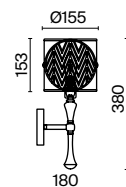

1 × E14 40 Вт
V 7022, 7021
IP 20