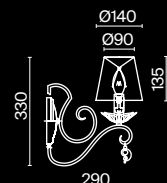

⦿ 1 × E14 40 Вт
▼ 7022, 7021
IP 20