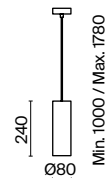

1

2

1 **P011PL-01G**
P011PL-01CH

2 **P011WL-02G**
P011WL-02CH
P011WL-02C

💡 1 × E14 40 Вт
 ⚡ 7020, 7019
 IP 20

💡 2 × E14 40 Вт
 ⚡ 7020, 7019
 IP 20

Akis

Арматура и плафон из металла. Гальваническое покрытие в черный и хромированный оттенок. Линза из акрилового стекла скрывает источник света. LED-модуль с цветовой температурой 3000К. Регулируемая высота.