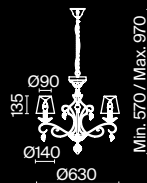

⦿ 6 × E14 40 Вт
▼ 7022, 7021
IP 20

4 **ARM004-11-W**