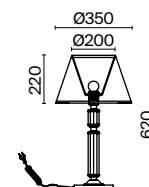

1 x E27 60 B τ
7020, 7019
IP 20