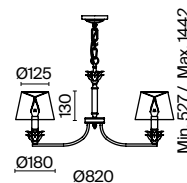

3 ■ H003PL-08MG

⦿ 8 × E14 40 Вт
 √ 7022, 7021
 IP 20

Albero

Материал арматуры – бежевый металл. Материал абажура – хлопок на ПВХ. Декор из полирезина, имитация резьбы по дереву.

BG

1

2

1 ■ H034-WL-02-R