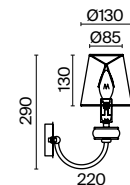

💡 1 × E14 40 Вт
 ⚡ 7020, 7019
 IP 20

3 ■ **ARM006PL-08G**

💡 8 × E14 40 Вт
 ⚡ 7020, 7019
 IP 20

4 ■ **ARM006WL-01G**

💡 1 × E14 40 Вт
 ⚡ 7020, 7019
 IP 20

Anna

Арматура оттенка античного золота, материал – металл. Абажур из кремового текстиля, нанесенного на ПВХ. Каркас и декор композиции в виде металлических колец. Высота подвесных моделей регулируется.