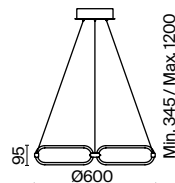

1 **MOD017PL-L50MG**
MOD017PL-L50N

LED 50Вт 3500лм
t° 3000K >80Ra 120°
IP 20