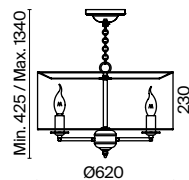

5 × E14 40 Вт
V 7020, 7019
IP 20