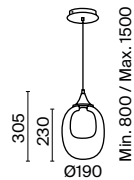

3 ■ **MOD016PL-01BS**

💡 1 × E14 60 Вт
⚡ 7020, 7019
IP 20