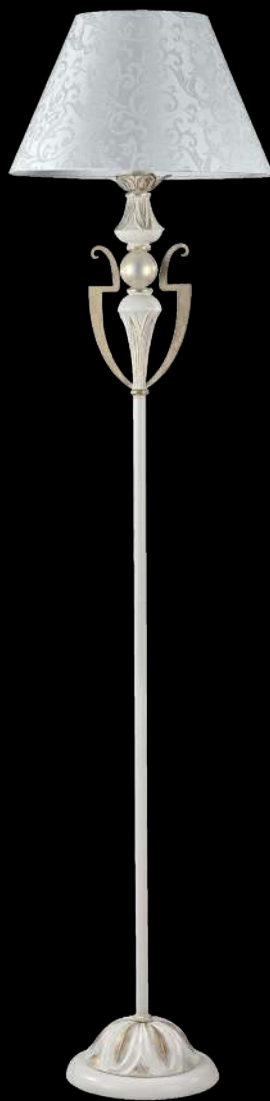

Monile

Металлическая арматура, цвет – белый с золотом. Абажуры из белого хлопка на ПВХ. Ткань дополнена флористическим узором. Декоративные элементы в виде жемчужин. Резной декор розеток и центральной части. Крепление 2 в 1 – монтаж с цепью и без.

W
G

1 ■

1 **ARM004-00-W**

💡 1 × E27 40 Вт

✓ 7029, 7046

IP 20