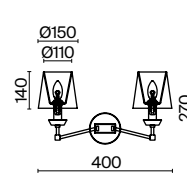

6 **MOD064WL-02N**

2 x E14 40 Bt
7020, 7019
IP 20