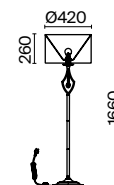

1 x E27 40 Вт
V 7139, 7138
IP 20