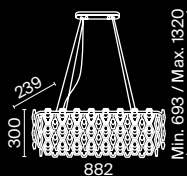

3 ■ **MOD490PL-10G**

💡 10 × E14 40 BṪ
▼ 7020, 7019
IP 20

4 ■ **MOD490PL-07G**