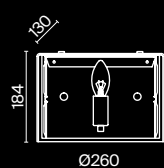

2 ■ **MOD313WL-01G**
■ **MOD313WL-01CH**

💡 1 × E14 60 Вт
✓ 7020, 7019
IP 20