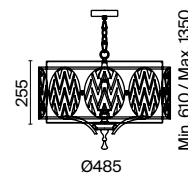

5 × E14 40 Вт
V 7022, 7021
IP 20

3 **H425-WL-01-G**