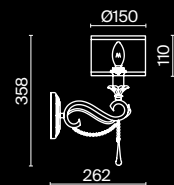

3 ■ H235-01-G

⚡ 1 × E14 40 Вт
 V 7020, 7019
 IP 20

Sabina

Материал арматуры – металл, цвет – золото с мятной патиной. Плафоны – прозрачное кракелированное стекло. Подвески из кристаллов каплевидной формы. Крепление 2 в 1 – монтаж люстры с цепью и без нее.