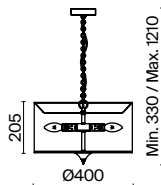

1 ■ H428-PL-03-WG

💡 3 × E14 40 Вт
 ⚡ 7022, 7021
 IP 20

2 ■ H428-WL-01-WG

💡 1 × E14 40 Вт
 ⚡ 7022, 7021
 IP 20

3 ■ H428-TL-01-WG

💡 1 × E14 40 Вт
 ⚡ 7022, 7021
 IP 20

Leaf

Материал арматуры – металл, цвет – античное золото. Абажур – лен на ПВХ. Металлический каркас с орнаментом декорирует абажур. Высота подвесных моделей регулируется.