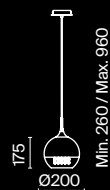

2 ■ **P140-PL-110-1-G**
■ **P140-PL-110-1-N**

💡 1 × E27 60 Вт
✓ 7024, 7023
IP 20