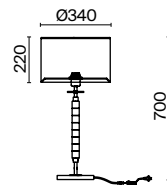

1 × E27 60 Вт
V 7029, 7046
IP 20

4 **MOD066FL-01CH**