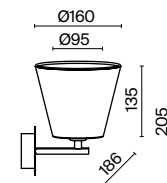

1 x E14 40 Вт
V 7022, 7021
IP 20