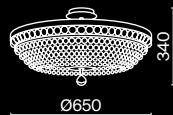

Ottilia

Арматура – металл, оттенки – золото, никель. Обруч с просечным орнаментом.
Декор – кристаллы разного размера и огранки. Традиционная форма античной чаши.

G N

IP20

1 ■ ■

2 ■ ■

3 ■ ■

1 ■ **DIA700-CL-12-G**
■ **DIA700-CL-12-N**

💡 12 × E14 60 Вт
√ 7020, 7019
IP 20

2 ■ **DIA700-CL-06-G**
■ **DIA700-CL-06-N**

💡 6 × E14 60 Вт
√ 7020, 7019
IP 20

3 ■ **DIA700-WL-02-G**
■ **DIA700-WL-02-N**

💡 2 × E14 60 Вт
√ 7020, 7019
IP 20