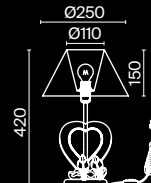

⚡ 1 × E14 40 Вт
 ▼ 7020, 7019
 IP 20

6 ■ **ARM023-01-S**

⚡ 1 × E14 40 Вт
 ▼ 7020, 7019
 IP 20

Passarinho

Арматура из металла, цвет – жемчужный белый. Абажуры из плиссированной органзы белого оттенка. Декор – подвески из кристаллов, фигурки птиц. Высота люстр регулируется.