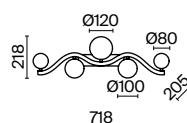

3

1 **MOD059WL-05G**
MOD059WL-05CH

5 x G9 28 Вт
7020, 7019
IP 20