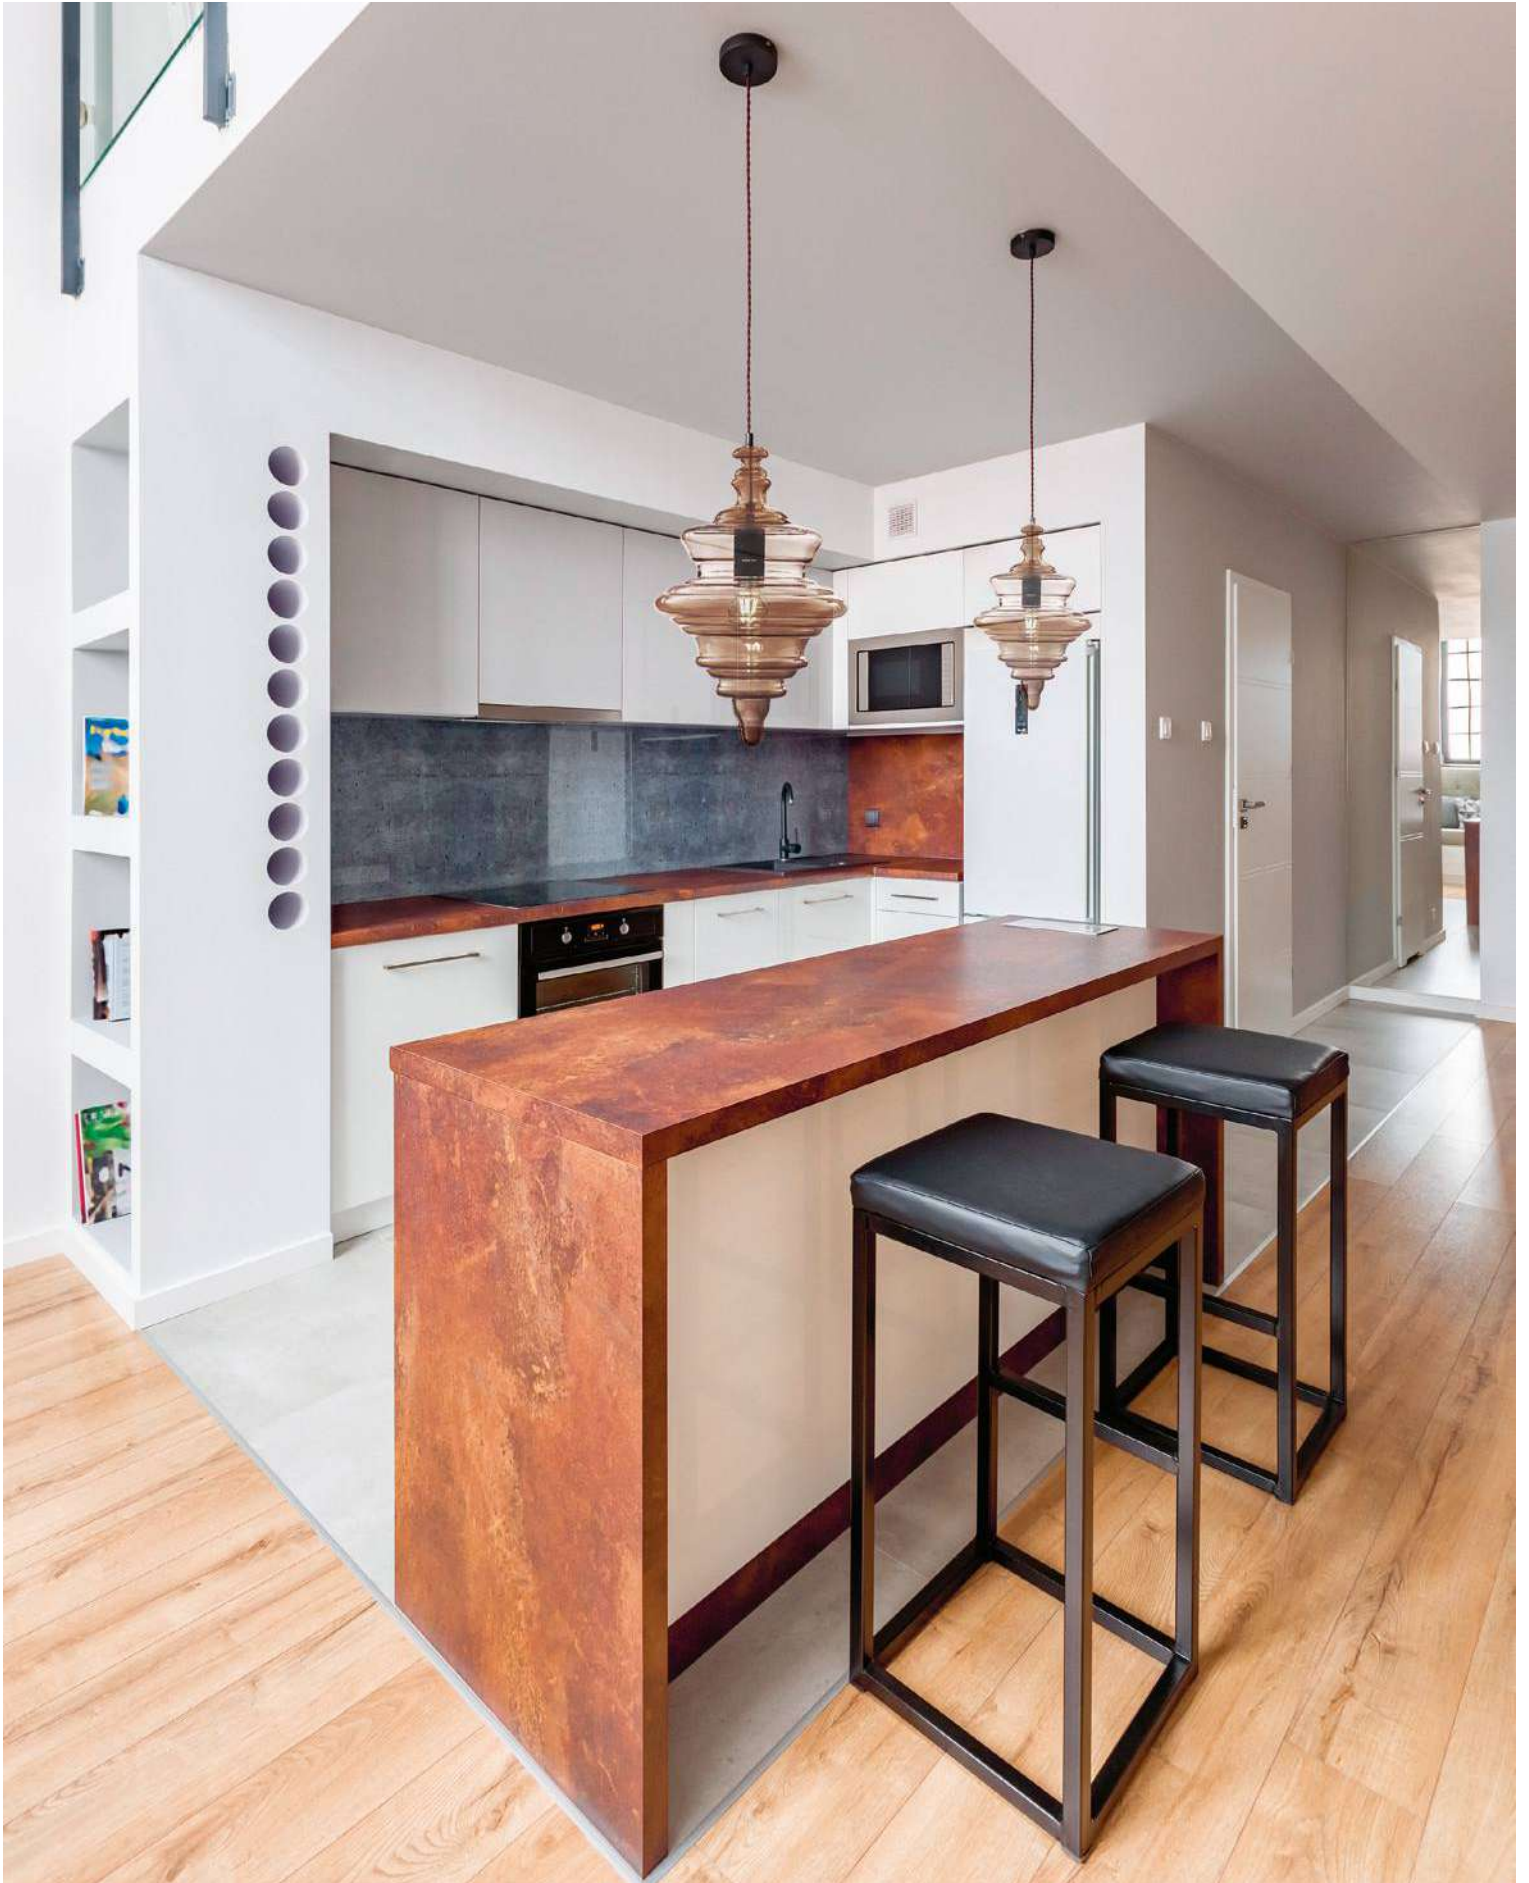

- 1 P057PL-01W
- P057PL-01B
- P057PL-01BS

1 x E27 60 Вт

7029, 7046

IP 20

Tone

Арматура из металла, оттенок – бронза. Плафон из выдувного стекла в янтарном цвете. Витой провод в текстильной оплетке. Винтажная форма плафона.