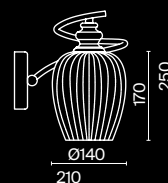

💡 1 × E14 40 Вт
⚡ 7020, 7019
IP 20

Intreccio

Арматура – металл, цвет – белый. Абажуры из белого хлопка, нанесенного на ПВХ. Декоративные металлические ленты золотого оттенка. Подвески из кристаллов. Регулируемая высота.