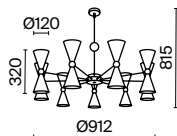

1 ☐ **MOD108PL-18WG**
☒ **MOD108PL-18GB**

💡 18 × E14 40 Вт
⚡ 7020, 7019
IP 20