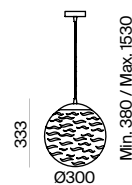

- **1** ■ P059PL-01B
- P059PL-01BS
- P059PL-01CH

1 × E27 60 Вт
V 7139, 7138
IP 20