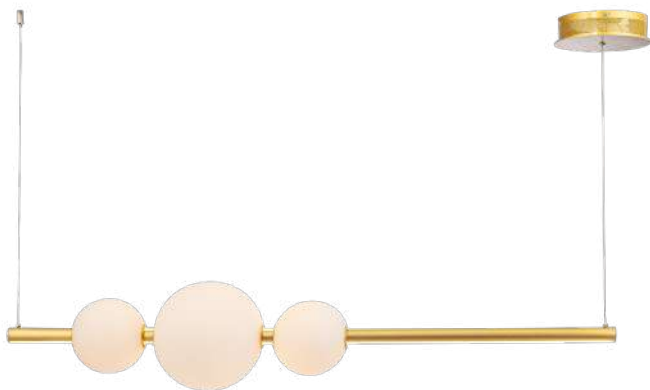

Freccia

Арматура из металла в золотом цвете. Стекланные плафоны-сферы бежевого оттенка. Источник света - SMD-светодиоды, интегрированные в каркас светильника. Цветовая температура 3000K. Регулируемая высота.

G

IP20 LED

1

2

1 MOD063PL-L30G3K

2 MOD063PL-L50G3K

LED 30Вт 2500лм
t° 3000K >80Ra 120°
IP 20

LED 50Вт 3900лм
t° 3000K >80Ra 120°
IP 20