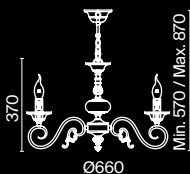

3 ■

1 ■ **ARM337-07-R**

💡 7 × E14 60 Вт
▼ 7018, 7017
IP 20

2 ■ **ARM337-05-R**