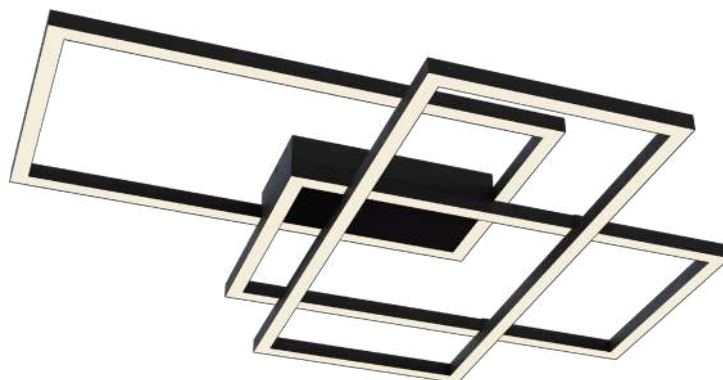

2

1 **MOD015CL-L80W**
MOD015CL-L80B

LED 80 Вт 4100 лм
t° 3000K >80Ra 120°
IP 20

2 **MOD015CL-L80W4K**
MOD015CL-L80B4K

LED 80 Вт 4100 лм
t° 4000K >80Ra 120°
IP 20