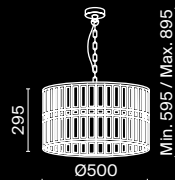

5 ■ ■ **MOD094PL-06G**
■ ■ **MOD094PL-06CH**

💡 6 × E14 60 Bt
▼ 7022, 7021
IP 20