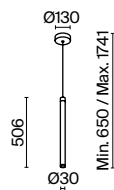

4 ☐ P021PL-L10W

LED 10,2Вт 966лм
t° 2848K >82Ra 360°
IP 20

5 ☐ P021PL-L10B