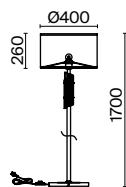

4 ■ **MOD088FL-01BS**

💡 1 x E27 60 BТ
⚡ 7029, 7046
IP 20

5 ■ **MOD088WL-02BS**