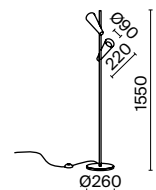

6 ☐ **MOD095FL-02W**
☐ **MOD095FL-02BS**

💡 2 × GU10 50 Bt
⚡ 7060, 7061
IP 20