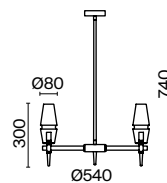

MG

1 ■

2 ■

3 ■

1 ■ **H002PL-08G**

💡 8 × G9 28 Вт
 √ 7090, 7091
 IP 20

2 ■ **H002PL-06G**

💡 6 × G9 28 Вт
 √ 7090, 7091
 IP 20