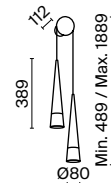

2 ■ **P090WL-L24CH3K**

LED 24Вт 1200лм
t° 3000K >80Ra 120°
IP 20