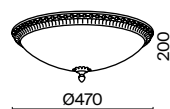

Pascal

Металлическая арматура, оттенки – античная бронза, белый с золотом. Плафон – матовое стекло, пескоструйный рисунок. Обод и наконечник с прессованным орнаментом.

1 ☐ **C908-CL-04-W**
☒ **C908-CL-04-R**

💡 4 × E27 40 Вт
√ 7024, 7023
IP 20

2 ☐ **C908-CL-03-W**
☒ **C908-CL-03-R**

💡 3 × E27 40 Вт
√ 7024, 7023
IP 20