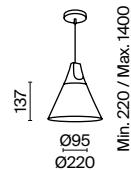

1 **P359-PL-01-W**
 P359-PL-220-C

1 x E27 60 Вт
V 7155, 7154
IP 20

2 **P359-PL-140-W**
 P359-PL-140-C