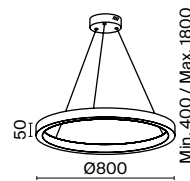

LED 60Вт 4200лм
t° 4000K >80Ra 120°
IP 20