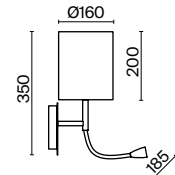

💡 1 × E27 60 BṚ
⚡ 7024, 7023
IP 20