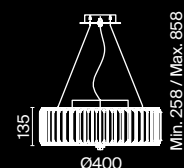

Gelid

Gelid

Металлическая арматура, цвет – хром. Каркас абажура – металл, декор – прозрачный хрусталь. Потолочные модели с рассеивателем из матового стекла. Высота подвесных светильников регулируется.

CH