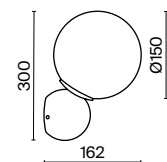

1 x E14 40 Вт
V 7020, 7019
IP 20