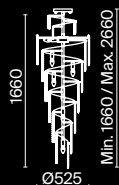

3

1 ■ RC006PL-12CH

💡 12 × E14 40 Вт
V 7020, 7019
IP 20

2 ■ RC005PL-12CH