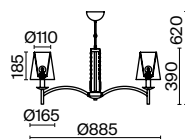

2 **MOD076WL-01N**

⦿ 1 × E14 40 Вт
 √ 7020, 7019
 IP 20

3 **MOD076PL-08N**

⦿ 8 × E14 40 Вт
 √ 7020, 7019
 IP 20

MOD076WL-01N

MOD076PL-08N

Leti

Металлическая арматура, цвет – хром. Абажуры – белый текстиль, нанесенный на ПВХ. Декор – прозрачное выдувное стекло. Высота люстр регулируется длиной цепи.