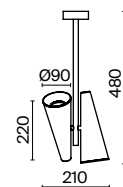

4 ☐ **MOD095CL-02W**
☒ **MOD095CL-02BS**

💡 2 × GU10 50 Bt
⚡ 7060, 7061
IP 20