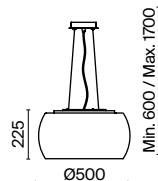

2 ■ **MOD073PL-L16B3K**

LED 13 Вт 450 лм
t° 3000K >80Ra 360°
IP 20