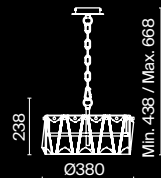

6 ■ **MOD043PL-04G**
■ **MOD043PL-04CH**

💡 4 × E14 60 Bt
▼ 7020, 7019
IP 20