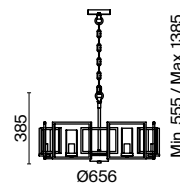

⚡ 6 × E14 40 Вт
 ⚡ 7018, 7017
 IP 20

2 **H009PL-08G**

⚡ 8 × E14 40 Вт
 ⚡ 7018, 7017
 IP 20

Messina

Messina

Арматура из металла золотого цвета. Абажур – натуральный лен на ПВХ. Металлический орнамент опоясывает абажур. Матовый рассеиватель.