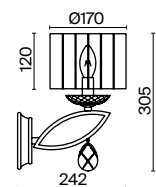

5

5 ■ **MOD602-01-N**

⚡ 1 × E14 40 Bt
⚡ 7022, 7021
IP 20