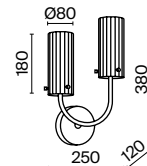

💡 2 × G9 40 Вт
⚡ в комплекте
IP 20