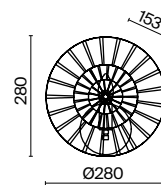

💡 1 × E14 40 Вт
⚡ 7020, 7019
IP 20

4 **MOD007PL-08G1**