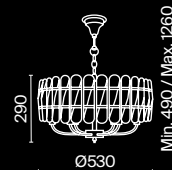

3 ■ **MOD122PL-06BS**

💡 6 × E14 40 Вт
▼ 7018, 7017
IP 20