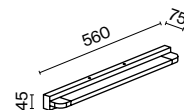

2 **MIR002WL-L12CH**

LED 12Вт 1000лм
t° 4000K >80Ra 120°
IP 20