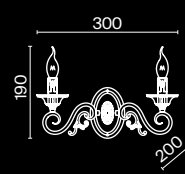

💡 2 × E14 60 Вт
▼ 7018, 7017
IP 20