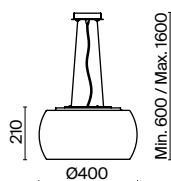

4 ■

1 ■ **MOD073CL-L13B3K**

LED 13 Вт 700 лм
t° 3000K >80Ra 360°
IP 20