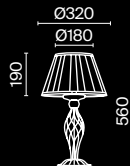

⚡ 1 × E14 40 BТ
▼ 7020, 7019
IP 20

15 ■ RC247-PL-01-R