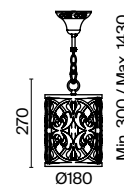

💡 1 × E14 60 Вт
⚡ 7018, 7017
IP 20