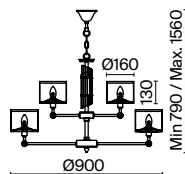

3 ■

1 ■ **MOD088PL-15BS**

💡 15 × E14 40 Вт
√ 7020, 7019
IP 20

2 ■ **MOD088PL-06BS**