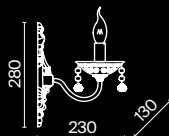

2 ■ **ARM386-12-W**

💡 12 × E14 60 Вт
 ▼ 7018, 7017
 IP 20

3 ■ **ARM386-08-W**

💡 8 × E14 60 Вт
 ▼ 7018, 7017
 IP 20

4 ■ **ARM386-06-W**

💡 6 × E14 60 Вт
 ▼ 7018, 7017
 IP 20

Adelia

Арматура – металл, цвет – жемчужный белый. Абажуры из белого хлопка, нанесенного на ПВХ. Декоративные элементы из керамики покрыты глазурью. Крепление 2 в 1 – монтаж с цепью и без нее.