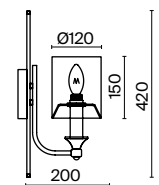

💡 1 × E14 40 Вт
√ 7020, 7019
IP 20