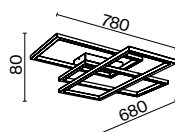

Rida

Металлическая арматура, оттенки – белый и черный. Матовый акрил скрывает интегрированные LED-источники. Геометричный дизайн: конструкция состоит из наложенных друг на друга прямоугольников.

1 **MOD015CL-L80W**
MOD015CL-L80B

LED 80 Вт 4100 лм
t° 3000K >80Ra 120°
IP 20

2 **MOD015CL-L80W4K**
MOD015CL-L80B4K

LED 80 Вт 4100 лм
t° 4000K >80Ra 120°
IP 20