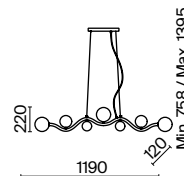

2 **MOD059PL-07G**
MOD059PL-07CH

7 x G9 28 Вт
7020, 7019
IP 20