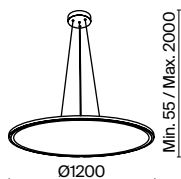

3 ☐

1 ☐ **MOD057PL-L96W4K**

LED 96 Вт 8000 лм
t° 4000K >80Ra 120°
IP 22