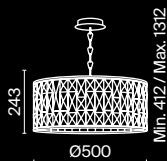

1 ■ **MOD184PL-04-CH**

💡 4 × E27 60 Вт
⚡ 7029, 7046
IP 20

2 ■ **MOD184-PL-01-CH**