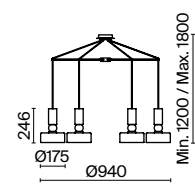

💡 6 × E14 40 Вт
⚡ 7022, 7021
IP 20