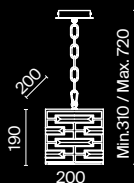

2 ■ **MOD067PL-01CH**

💡 1 × E14 60 Вт
▼ 7019, 7020
IP 20