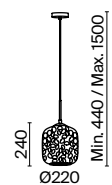

1

- 1 **MOD001PL-01BS**
- **MOD001PL-01GR**
- **MOD001PL-01CFL**
- **MOD001PL-01TR**

1 x E27 40 Вт
7102, 7101
IP 20