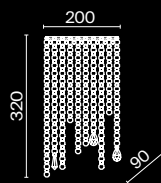

2 × E14 60 Вт
V 7020, 7019
IP 20

3 ■ **DIA002PL-07CH**