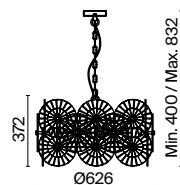

💡 8 × E14 40 Вт
⚡ 7020, 7019
IP 20

3 **MOD007WL-01G**