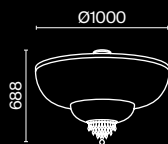

💡 18 × E27 60 Вт
▼ 7029, 7046
IP 20

6 ■ **DIA890-WL-01-G**