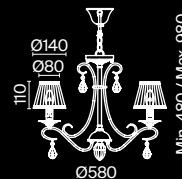

4 ■ **ARM172-05-G**

⚡ 5 × E14 40 Bт
▼ 7020, 7019
IP 20