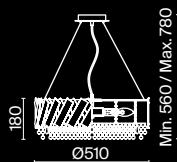

1 ■ MOD017PL-05BS

💡 5 × E14 40 Вт
⚡ 7020, 7019
IP 20