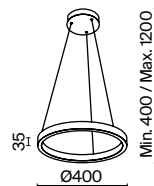

11 ☐ ☐ ☐ ☐

10 ☐ **MOD058PL-L22W4K**
☐ **MOD058PL-L22B4K**
☐ **MOD058PL-L22BS4K**

11 ☐ **MOD058PL-L100W4K**
☐ **MOD058PL-L100B4K**
☐ **MOD058PL-L100BS4K**

LED 25 Вт 1200 лм
t° 4000K >80Ra 120°
IP 20

LED 115 Вт 6100 лм
t° 4000K >80Ra 120°
IP 20