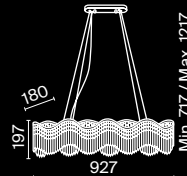

💡 6 × E14 40 Вт
▼ 7020, 7019
IP 20