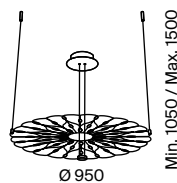

1 ■ MOD037PL-L48B

LED 48 Вт 3200лм
t° 3000K >80 Ra 120°
IP 20

2 ■ MOD037PL-L16B