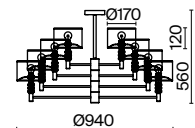

8 × E14 40 Вт
V 7020, 7019
IP 20