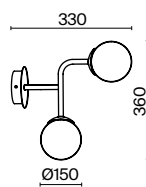

💡 2 x E14 40 Bt
⚡ 7020, 7019
IP 20

6 **MOD221FL-01G**
MOD221FL-01N