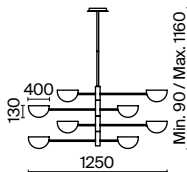

💡 8 x G9 28 BṚ
⚡ 7039, 7038
IP 20

6 ■ **MOD126WL-01B**