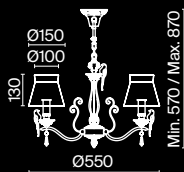

3 ■ **ARM013-05-W**

💡 5 × E14 40 B_T
▼ 7020, 7019
IP 20

4 ■ **ARM013-03-W**