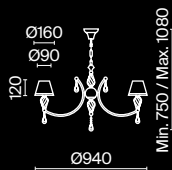

1 ■ **RC855-PL-08-R**

💡 8 × E14 40 Вт
▼ 7020, 7019
IP 20