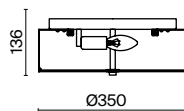

3

1 **MOD096CL-03CH**

3 x E14 40 Вт
V 7022, 7021
IP 20

2 **MOD096WL-01CH**