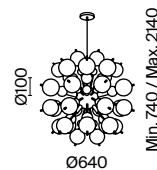

2 **MOD133PL-08BS**
MOD133PL-08CH

💡 8 × E27 60 Вт
⚡ 7088, 7089
IP 20