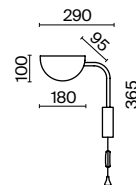

💡 1 x G9 28 BṚ
⚡ 7039, 7038
IP 20

7 ■ **MOD126TL-01B**