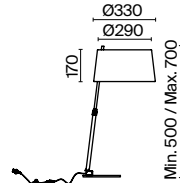

💡 1 × E27 60 BṚ
⚡ 7024, 7023
IP 20

9 ☒ **MOD617WL-01CH**