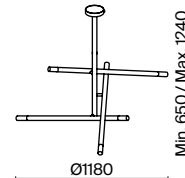

💡 6 × G9 25 Вт
⚡ 7039, 7038
IP 20