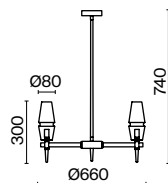

MG

1 ■

2 ■

3 ■

1 ■ **H002PL-08G**

💡 8 × G9 28 Вт
 √ 7090, 7091
 IP 20

2 ■ **H002PL-06G**

💡 6 × G9 28 Вт
 √ 7090, 7091
 IP 20