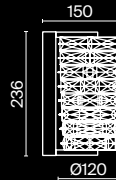

LED 6 Вт 300 лм
t° 3000K >90Ra 360°
IP 20

3 ■ **MOD125WL-L6CH3K**