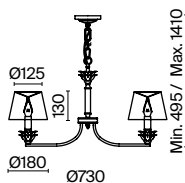

3

1 ■ H003PL-06MG

⦿ 6 × E14 40 Вт
√ 7022, 7021
IP 20

2 ■ H003WL-01MG