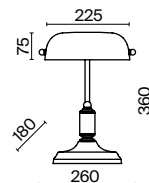

1

1 ■ Z153-TL-01-BS
■ Z153-TL-01-N

1 × E27 40 Вт
V 7029, 7046
IP 20