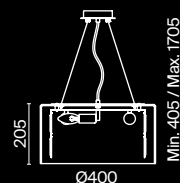

3 ■ **MOD313PL-04G**
■ **MOD313PL-04CH**

💡 4 × E14 60 Вт
✓ 7020, 7019
IP 20