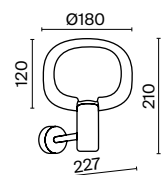

1 x E14 60 B τ
V 7020, 7019
IP 20