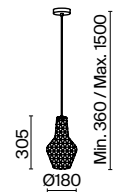

3 

3  **P040PL-01B**
P041PL-01B
P042PL-01B
P043PL-01B

 1 x E27 40 Bt

 7155, 7154

IP 20

Dolce

Металлическая арматура, цвет – латунь. Двойной плафон из выдувного стекла. Внутренняя часть в матовом белом оттенке. Внешняя в 4 расцветках: прозрачный, янтарный, дымчатый и с эффектом хамелеона. Цоколь E27.