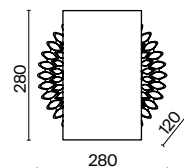

1 ■

1 ■ **H301-01-G**

💡 1 × E14 40 Вт
⚡ 7022, 7021
IP 20