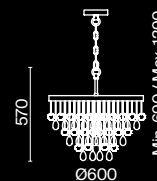

2 ■ **MOD091PL-07G**
■ **MOD091PL-07CH**

💡 7 × E14 40 Вт
▼ 7018, 7017
IP 2