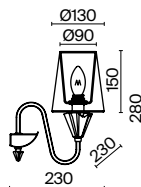

1 x E14 40 B τ
V 7020, 7019
IP 20

5 **MOD078TL-01CH**