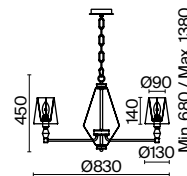

8 x E14 40 Вт
V 7020, 7019
IP 20