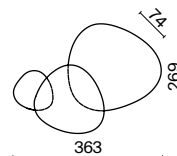

1 **MOD314WL-L8G3K**
MOD314WL-L8N3K

LED 8 Вт 350 лм
t° 3000K >90Ra 120°
IP 20