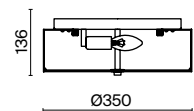

5 x E14 40 Вт
V 7022, 7021
IP 20