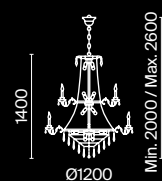

💡 42 × E27 60 BT
V 7029, 7046
IP 20