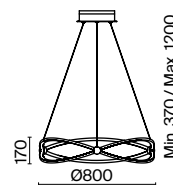

LED 56Вт 3400лм
t° 3000K >82Ra 360°
IP 20