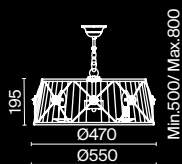

4 ■

1 ■ **ARM369-05-G**

💡 5 × E14 40 Вт
▼ 7020, 7019
IP 20

2 ■ **ARM369-11-G**