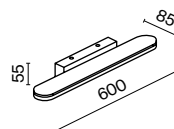

Epic

Корпус из металла, оттенок – хром. LED-модуль скрыт под акриловым рассеивателем. Цветовая температура 4000K. Двухнаправленный световой поток.

CH

IP20 LED

1

2

1 **MIR009WL-L12CH4K** 2 **MIR009WL-L16CH4K**

LED 12Вт 650лм
t° 4000K >80Ra 120°
IP 20

LED 16Вт 900лм
t° 4000K >80Ra 120°
IP 20