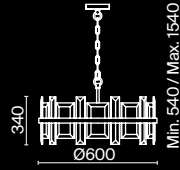

💡 5 × E14 40 B_T
V 7020, 7019
IP 20

11 ■ **MOD202-05-N**