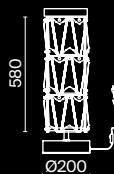

Puntes

Материал арматуры – металл, оттенки – хром и золото. Декор – массивные кристаллы сложной огранки. Высота подвесных моделей регулируется длиной цепи.

G CH

1 ■ ■

2 ■ ■

1 ■ **MOD043TL-02G**
■ **MOD043TL-02CH**

💡 2 × E14 60 Вт
⚡ 7020, 7019
IP 20

2 ■ **MOD043FL-08G**
■ **MOD043FL-08CH**

💡 8 × E14 60 Вт
⚡ 7020, 7019
IP 20