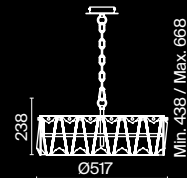

7 ■ **MOD043PL-06G**
■ **MOD043PL-06CH**

💡 6 × E14 60 Bt
▼ 7020, 7019
IP 20