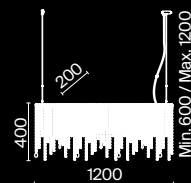

7 × E14 60 Вт
V 7020, 7019
IP 20

4 ■ **DIA002PL-05CH**