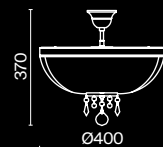

💡 5 × E14 60 Вт
▼ 7020, 7019
IP 20