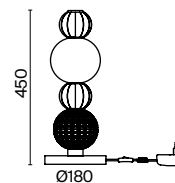

1

1 ■ **MOD301TL-L18CH3K**

LED 18 Вт 300лм
t° 3000K >80Ra
IP 20