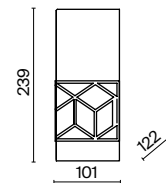

💡 1 × E14 40 Вт
⚡ 7022, 7021
IP 20