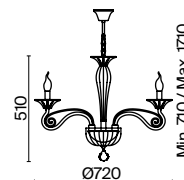

2 **DIA010PL-08TR**

8 × E14 40 Вт
V 7018, 7017
IP 20

3 **DIA010PL-06TR**

6 × E14 40 Вт
V 7018, 7017
IP 20

4 **DIA010WL-01TR**

1 × E14 40 Вт
V 7018, 7017
IP 20

Cecilia

Хромированная металлическая арматура. Основные элементы выполнены из матового белого стекла. Прозрачные стеклянные подвески в форме капель. Регулируемая высота.