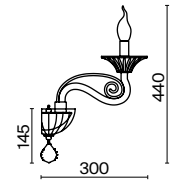

2 **DIA010PL-08TR**

8 × E14 40 Вт
V 7018, 7017
IP 20

3 **DIA010PL-06TR**

6 × E14 40 Вт
V 7018, 7017
IP 20

4 **DIA010WL-01TR**

1 × E14 40 Вт
V 7018, 7017
IP 20

Cecilia

Хромированная металлическая арматура. Основные элементы выполнены из матового белого стекла. Прозрачные стеклянные подвески в форме капель. Регулируемая высота.