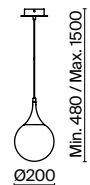

3 ☐ **P225-PL-200-N**

💡 1 × E27 8 Вт
√ 7024, 7023
IP 20