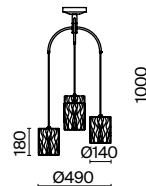

3 ■ MOD042PL-01BS

💡 1 × E14 40 Вт
 ⚡ 7020, 7019
 IP 20

MOD042PL-06BS

Volare

Арматура – металл, цвет – черный. Металлический каркас составляет флористический рисунок. В комплекте крепления для фиксации в горизонтальном и вертикальном положении. LED-источники света с температурой 3000К.