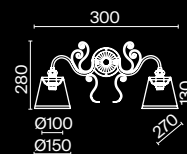

⚡ 2 × E14 40 Вт
 √ 7020, 7019
 IP 20

6 ■ **ARM420-01-R**

⚡ 1 × E14 40 Вт
 √ 7020, 7019
 IP 20

Bronze

Металлическая арматура, оттенки – бежевый с золотом, античная бронза. Декор – прозрачные кристаллы формы дубового листка. Источники света в виде свечей. Высота люстр регулируется длиной цепи.