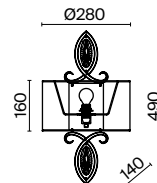

💡 1 × E14 40 Вт
⚡ 7020, 7019
IP 20

3 ■ **H006PL-05G**