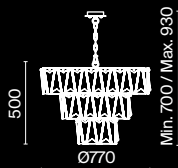

5 ■ ■

3 ■ **MOD043PL-18G**
■ **MOD043PL-18CH**

💡 18 x E14 40 Bt
▼ 7020, 7019
IP 20