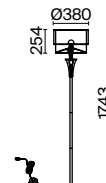

1 × E27 100 Вт
V 7029, 7046
IP 20