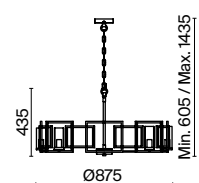

⚡ 6 × E14 40 Вт
 ⚡ 7018, 7017
 IP 20

2 **H009PL-08G**

⚡ 8 × E14 40 Вт
 ⚡ 7018, 7017
 IP 20

Messina

Messina

Арматура из металла золотого цвета. Абажур – натуральный лен на ПВХ. Металлический орнамент опоясывает абажур. Матовый рассеиватель.