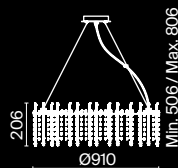

Empress

Арматура из металла в цвете хром. Декор – подвески из прозрачного хрусталя. Оригинальная прямоугольная форма. Высота светильников регулируется тросом.

CH

1 ■

2 ■

3 ■

4 ■

1 ■ **DIA002PL-09CH**