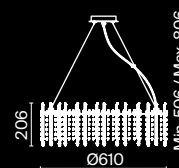

Empress

Арматура из металла в цвете хром. Декор – подвески из прозрачного хрусталя. Оригинальная прямоугольная форма. Высота светильников регулируется тросом.

CH

1 ■

2 ■

3 ■

4 ■

1 ■ **DIA002PL-09CH**