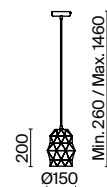

1

1 **MOD199-PL-03-W**
MOD199-PL-03-G

1 x E27 60 Вт
7155, 7154
IP 20