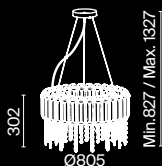

2 ■ **MOD097PL-08CH**

💡 8 × E14 40 Вт
 ▼ 7020, 7019
 IP 20

3 ■ **MOD097PL-06CH**

💡 6 × E14 40 Вт
 ▼ 7020, 7019
 IP 20

4 ■ **MOD097WL-02CH**

💡 2 × E14 40 Вт
 ▼ 7020, 7019
 IP 20

Flare

Материал арматуры – металл, цвет – золото. Декор – хрусталь крупной архитектурной огранки. Высота подвесных люстр регулируется цепью. Источник света – лампы с цоколем E14.