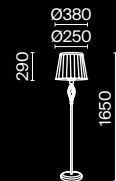

8 ■ **ARM247-11-G**

1 × E14 40 Вт
V 7020, 7019
IP 20