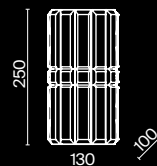

3 ■ **MOD094WL-01G**
■ **MOD094WL-01CH**

⦿ 1 × E14 60 Вт
∇ 7020, 7019
IP 20