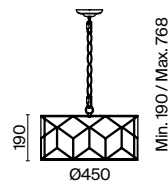

3

1 ■ H223PL-03G

💡 4 × E27 40 Вт
⚡ 7024, 7023
IP 20

2 ■ H223-WL-02-G