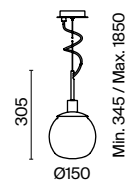

9 **MOD221-PL-01-G**
MOD221-PL-01-N

⚡ 1 × E14 40 Bt
⚡ 7020, 7019
IP 20