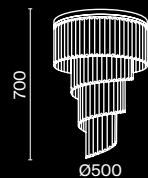

5 ■ **RC007CL-08CH**

💡 8 × E14 40 BT
▼ 7020, 7019
IP 20