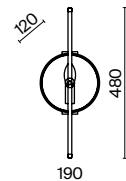

💡 1 × E14 40 Вт
⚡ 7153, 7152
IP 20