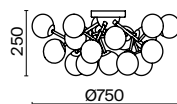

2 **MOD545PL-20G**
 MOD545PL-20CH

💡 20 x G9 28 Вт
⚡ 7088, 7089
IP 20