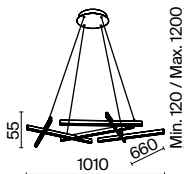

1 ☐ MOD016PL-L75W ☒ MOD016PL-L75B ☒ MOD016PL-L75MG3K	2 ☐ MOD016PL-L75W4K ☒ MOD016PL-L75B4K ☒ MOD016PL-L75MG4K	3 ☐ MOD054PL-L52W3K ☒ MOD054PL-L52B3K	4 ☐ MOD054PL-L52W4K ☒ MOD054PL-L52B4K

LED 78,3Вт 3074лм
t° 3000K >82Ra 360°
IP 20

LED 75 Вт 3500лм
t° 4000K >80Ra 120°
IP 20

LED 52Вт 2000лм
t° 3000K >80Ra 60°
IP 20

LED 52Вт 2200лм
t° 4000K >80Ra 60°
IP 20