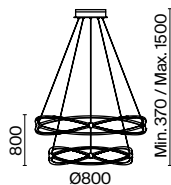

1 MOD062PL-L103CH3K 2 MOD062PL-L45CH3K 3 MOD062PL-L56CH3K

LED 103Вт 6000лм
t° 3000K >80Ra 360°
IP 20