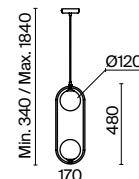

3 ☐ **MOD013PL-02W**
☐ **MOD013PL-02B**
☐ **MOD013PL-02BS**

⚡ 2 × G9 25 Вт
⚡ 7090, 7091
IP 20