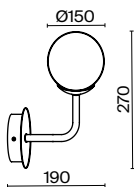

4 **MOD221-WL-01-G**
MOD221-WL-01-N

💡 1 x E14 40 Bt
⚡ 7020, 7019
IP 20

5 **MOD221-WL-02-G**
MOD221-WL-02-N