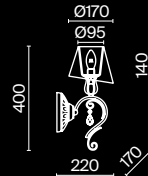

💡 1 × E14 40 Вт
▼ 7022, 7021
IP 20

3 ■ **ARM051-11-G**