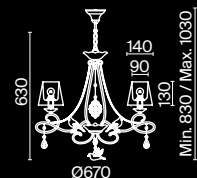

5 ■ **ARM001-06-W**

⚡ 6 × E14 40 BТ
▼ 7020, 7019
IP 20