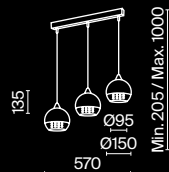

1 ■ **P012-PL-03-N**

💡 3 × E14 40 Вт
▼ 7020, 7019
IP 20