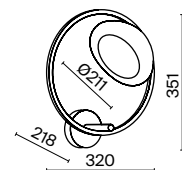

LED 5Вт 450лм
t° 3000K >80Ra 120°
IP 20