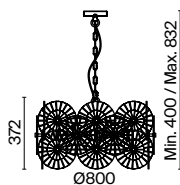

4

1 **MOD007PL-10G**

💡 10 × E14 40 Вт
⚡ 7020, 7019
IP 20

2 **MOD007PL-08G**