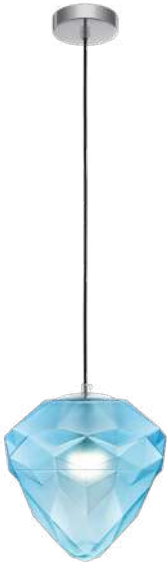

IP20 

1 

2 

1  **P052PL-01BL**
 **P052PL-01PK**
 **P052PL-01GR**

2  **P053PL-01BL**
 **P053PL-01PK**
 **P053PL-01GR**

💡 1 × E27 40 Вт
 ⚡ 7024, 7023
 IP 20

💡 1 × E27 40 Вт
 ⚡ 7024, 7023
 IP 20

Sunshine