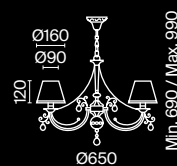

💡 6 × E14 40 Вт
V 7020, 7019
IP 20

4 ■ **RC093-FL-01-R**