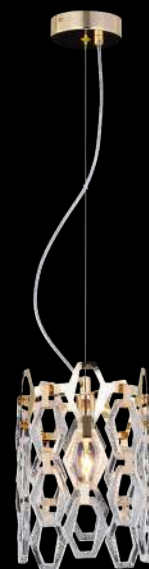

5 ■

3 ■ **MOD490PL-10G**

💡 10 × E14 40 BṪ
▼ 7020, 7019
IP 20

4 ■ **MOD490PL-07G**

💡 7 × E14 40 BṪ
▼ 7020, 7019
IP 20

5 ■ **MOD490PL-01G**

💡 1 × E14 40 BṪ
▼ 7020, 7019
IP 20