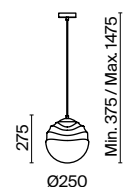

2 **P074PL-01BS**
P074PL-01N

1 × E14 40 Вт
7136, 7136
IP 20