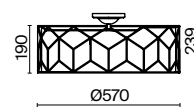

5 ■

4 ■ **H223-PL-05-G**

⚡ 5 × E27 60 BṚ
√ 7024, 7023
IP 20