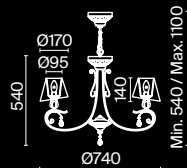

3 ■

1 ■ **ARM051-06-G**

💡 6 × E14 40 Вт
▼ 7022, 7021
IP 20

2 ■ **ARM051-01-G**