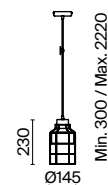

💡 1 × E27 60 Вт
⚡ 5526, 7046
IP 20

3 ■ **T452-PL-01-GR**