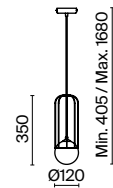

1 x G9 25 Вт
V 7038, 7039
IP 20