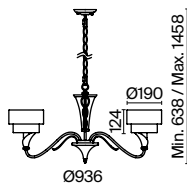

5

1 H311-07-G

7 × E14 40 Вт
V 7020, 7019
IP 20

2 H311-05-G