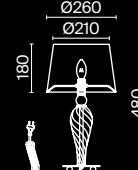

4 ■ **ARM855-TL-01-R**

💡 1 × E14 40 Вт
▼ 7020, 7019
IP 20