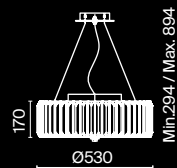

2 ■

1 ■ **MOD080CL-08CH**

💡 8 × E27 60 Вт
▼ 7024, 7023
IP 20