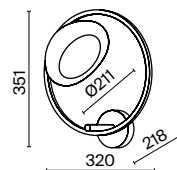

LED 5Вт 450лм
t° 3000K >80Ra 120°
IP 20

3 ■ MOD327WL-L5BS3K1