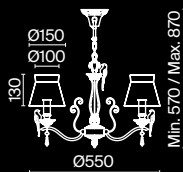

💡 3 × E14 40 B_T
▼ 7020, 7019
IP 20

5 ■ **ARM013-33-W**