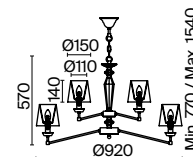

2

1 **MOD064PL-15N**

💡 15 × E14 40 Вт
⚡ 7020, 7019
IP 20

2 **MOD064PL-08N**