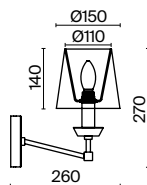

5 **MOD064WL-01N**

1 x E14 40 Bt
7020, 7019
IP 20