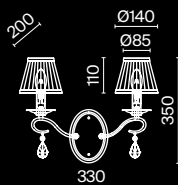

Brionia

Материал арматуры – металл, цвет – бежевый. Белые абажуры из органзы изготовлены по технологии намотки. Декоративные подвески из прозрачных кристаллов.

BG

1 ■

2 ■

3 ■

1 ■ **ARM172-02-G**

💡 2 × E14 40 Вт
 V 7020, 7019
 IP 20