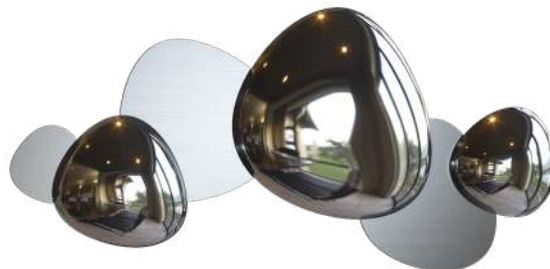

2

1 **MOD314WL-L8G3K**
MOD314WL-L8N3K

LED 8 Вт 350 лм
t° 3000K >90Ra 120°
IP 20

2 **MOD314WL-L13G3K**
MOD314WL-L13N3K

LED 13 Вт 550 лм
t° 3000K >90Ra 120°
IP 20