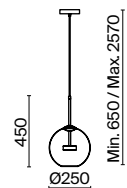

2

1 ■ **MOD056PL-L12G3K**

LED 12Вт 750лм
 t° 3000K >80Ra 360°
 IP 20

2 ■ **MOD055PL-L12G3K**

LED 12Вт 750лм
 t° 3000K >80Ra 360°
 IP 20

MOD055PL-L12G3K

Madmen

Металлическая арматура, цвет – бронза. Плафон обтекаемой формы выполнен из стекла. Оттенки плафона: янтарный, коричневый, дымчатый. Трендовый дизайн в стиле ретро.