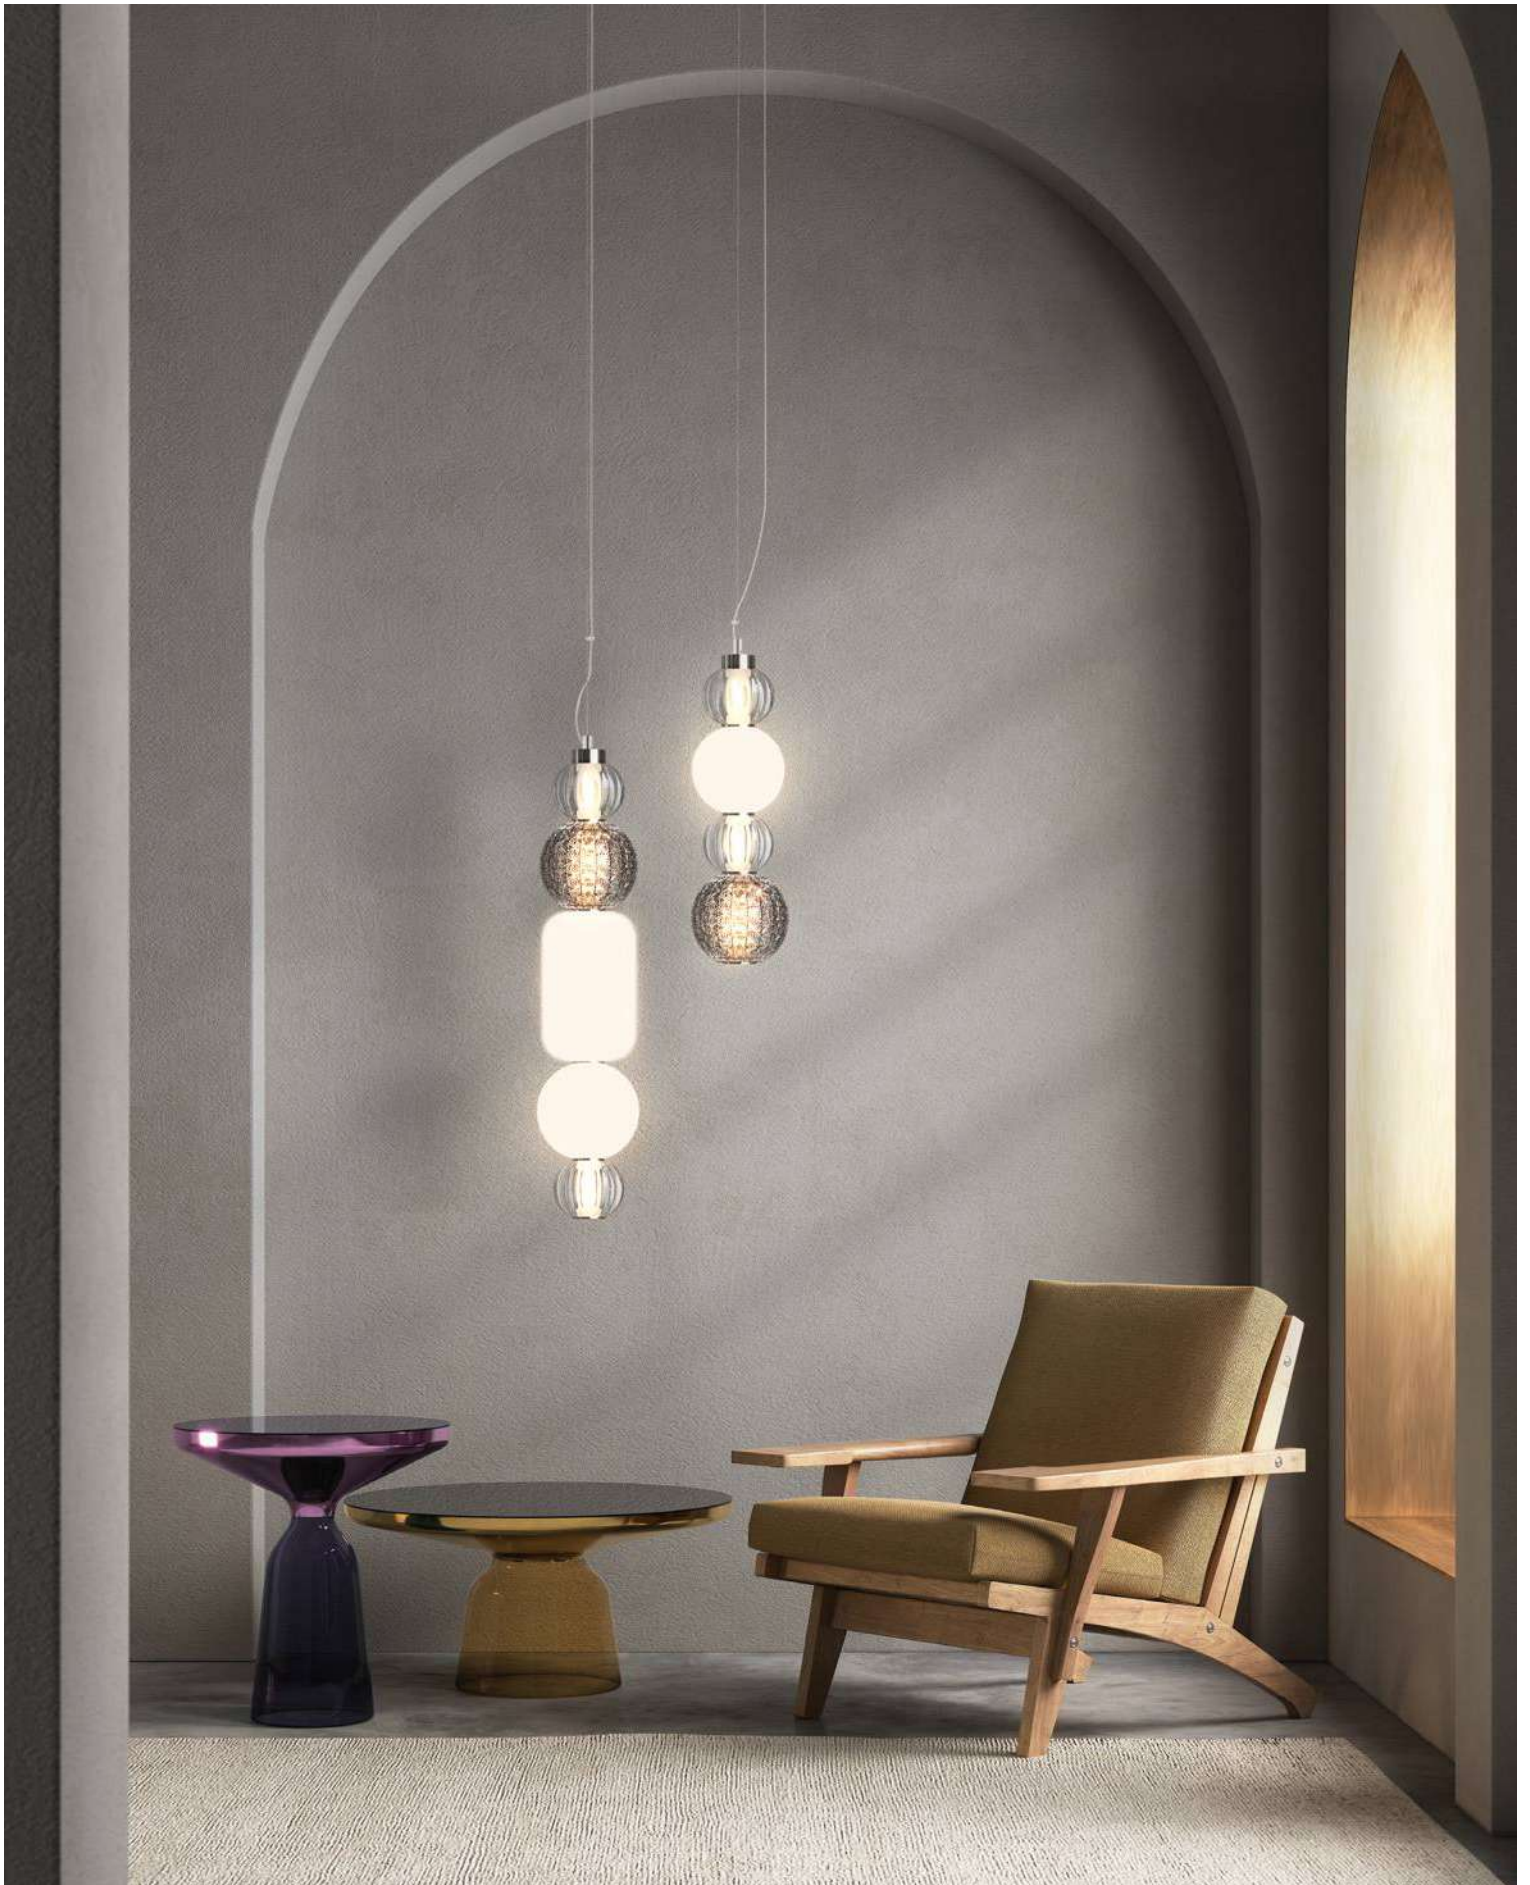

P069PL-L35CH3K

P069PL-L17CH3K