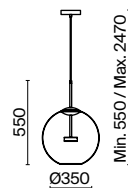

2

1 ■ **MOD056PL-L12G3K**

LED 12Вт 750лм
 t° 3000K >80Ra 360°
 IP 20

2 ■ **MOD055PL-L12G3K**

LED 12Вт 750лм
 t° 3000K >80Ra 360°
 IP 20

MOD055PL-L12G3K

Madmen

Металлическая арматура, цвет – бронза. Плафон обтекаемой формы выполнен из стекла. Оттенки плафона: янтарный, коричневый, дымчатый. Трендовый дизайн в стиле ретро.