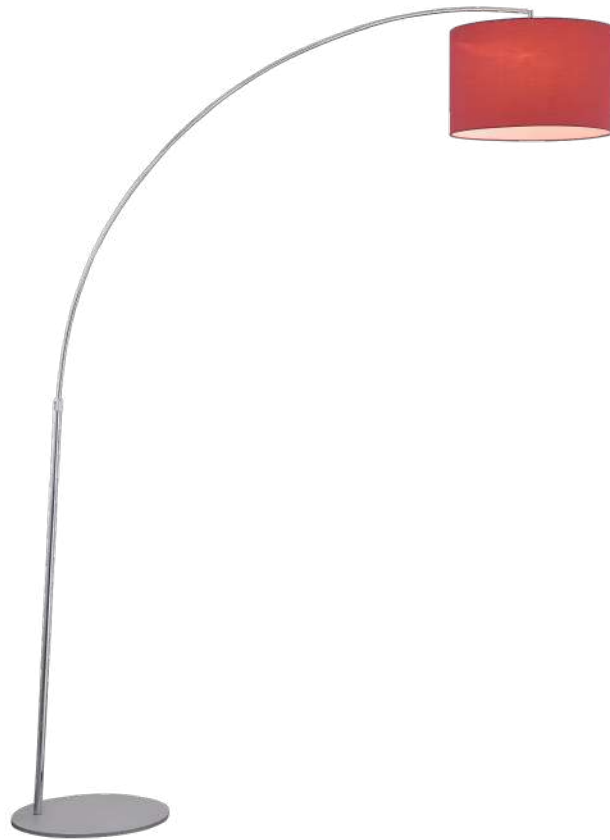

MOD006FL-01N

MOD006FL-01B

Nevada

Металлическое основание в двух оттенках: черный и хром. Выдвижной кронштейн. Материал абажура – текстиль на ПВХ, оттенки – черный, красный, белый.

B CH

- 1** ■ Z328-FL-01-B
- Z328-FL-01-CH
- Z329-FL-01-CH