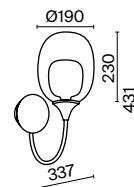

4 ■ **MOD016WL-01BS**

💡 1 × E14 60 Вт
⚡ 7020, 7019
IP 20