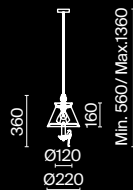

7 ■ **ARM013-PL-01-W**

☼ 1 × E14 40 Вт
 ▼ 7020, 7019
 IP 20

8 ■ **ARM013-01-W**

☼ 1 × E14 40 Вт
 ▼ 7020, 7019
 IP 20

9 ■ **ARM013-22-W**

☼ 1 × E27 40 Вт
 ▼ 7029, 7046
 IP 20

Bouquet

Арматура из металла в сером цвете, имитация естественных потертостей. Белые абажуры из хлопка на ПВХ. Кружевная окантовка. Декоративные элементы: рама для фото у настольной лампы, фигурки птиц.