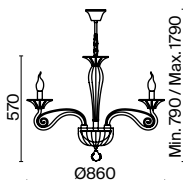

2 **DIA010PL-08TR**

8 × E14 40 Вт
V 7018, 7017
IP 20

3 **DIA010PL-06TR**

6 × E14 40 Вт
V 7018, 7017
IP 20

4 **DIA010WL-01TR**

1 × E14 40 Вт
V 7018, 7017
IP 20

Cecilia

Хромированная металлическая арматура. Основные элементы выполнены из матового белого стекла. Прозрачные стеклянные подвески в форме капель. Регулируемая высота.