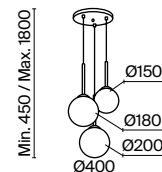

3 × E14 40 Вт
V 7020, 7019
IP 20