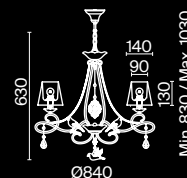

4 ■ **ARM001-08-W**

⚡ 8 × E14 40 BТ
▼ 7020, 7019
IP 20