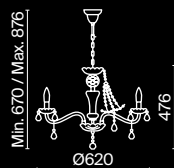

3 ■

1 ■ **DIA019-06-G**

💡 6 × E14 60 Вт
▼ 7018, 7017
IP 20

2 ■ **DIA019-08-G**