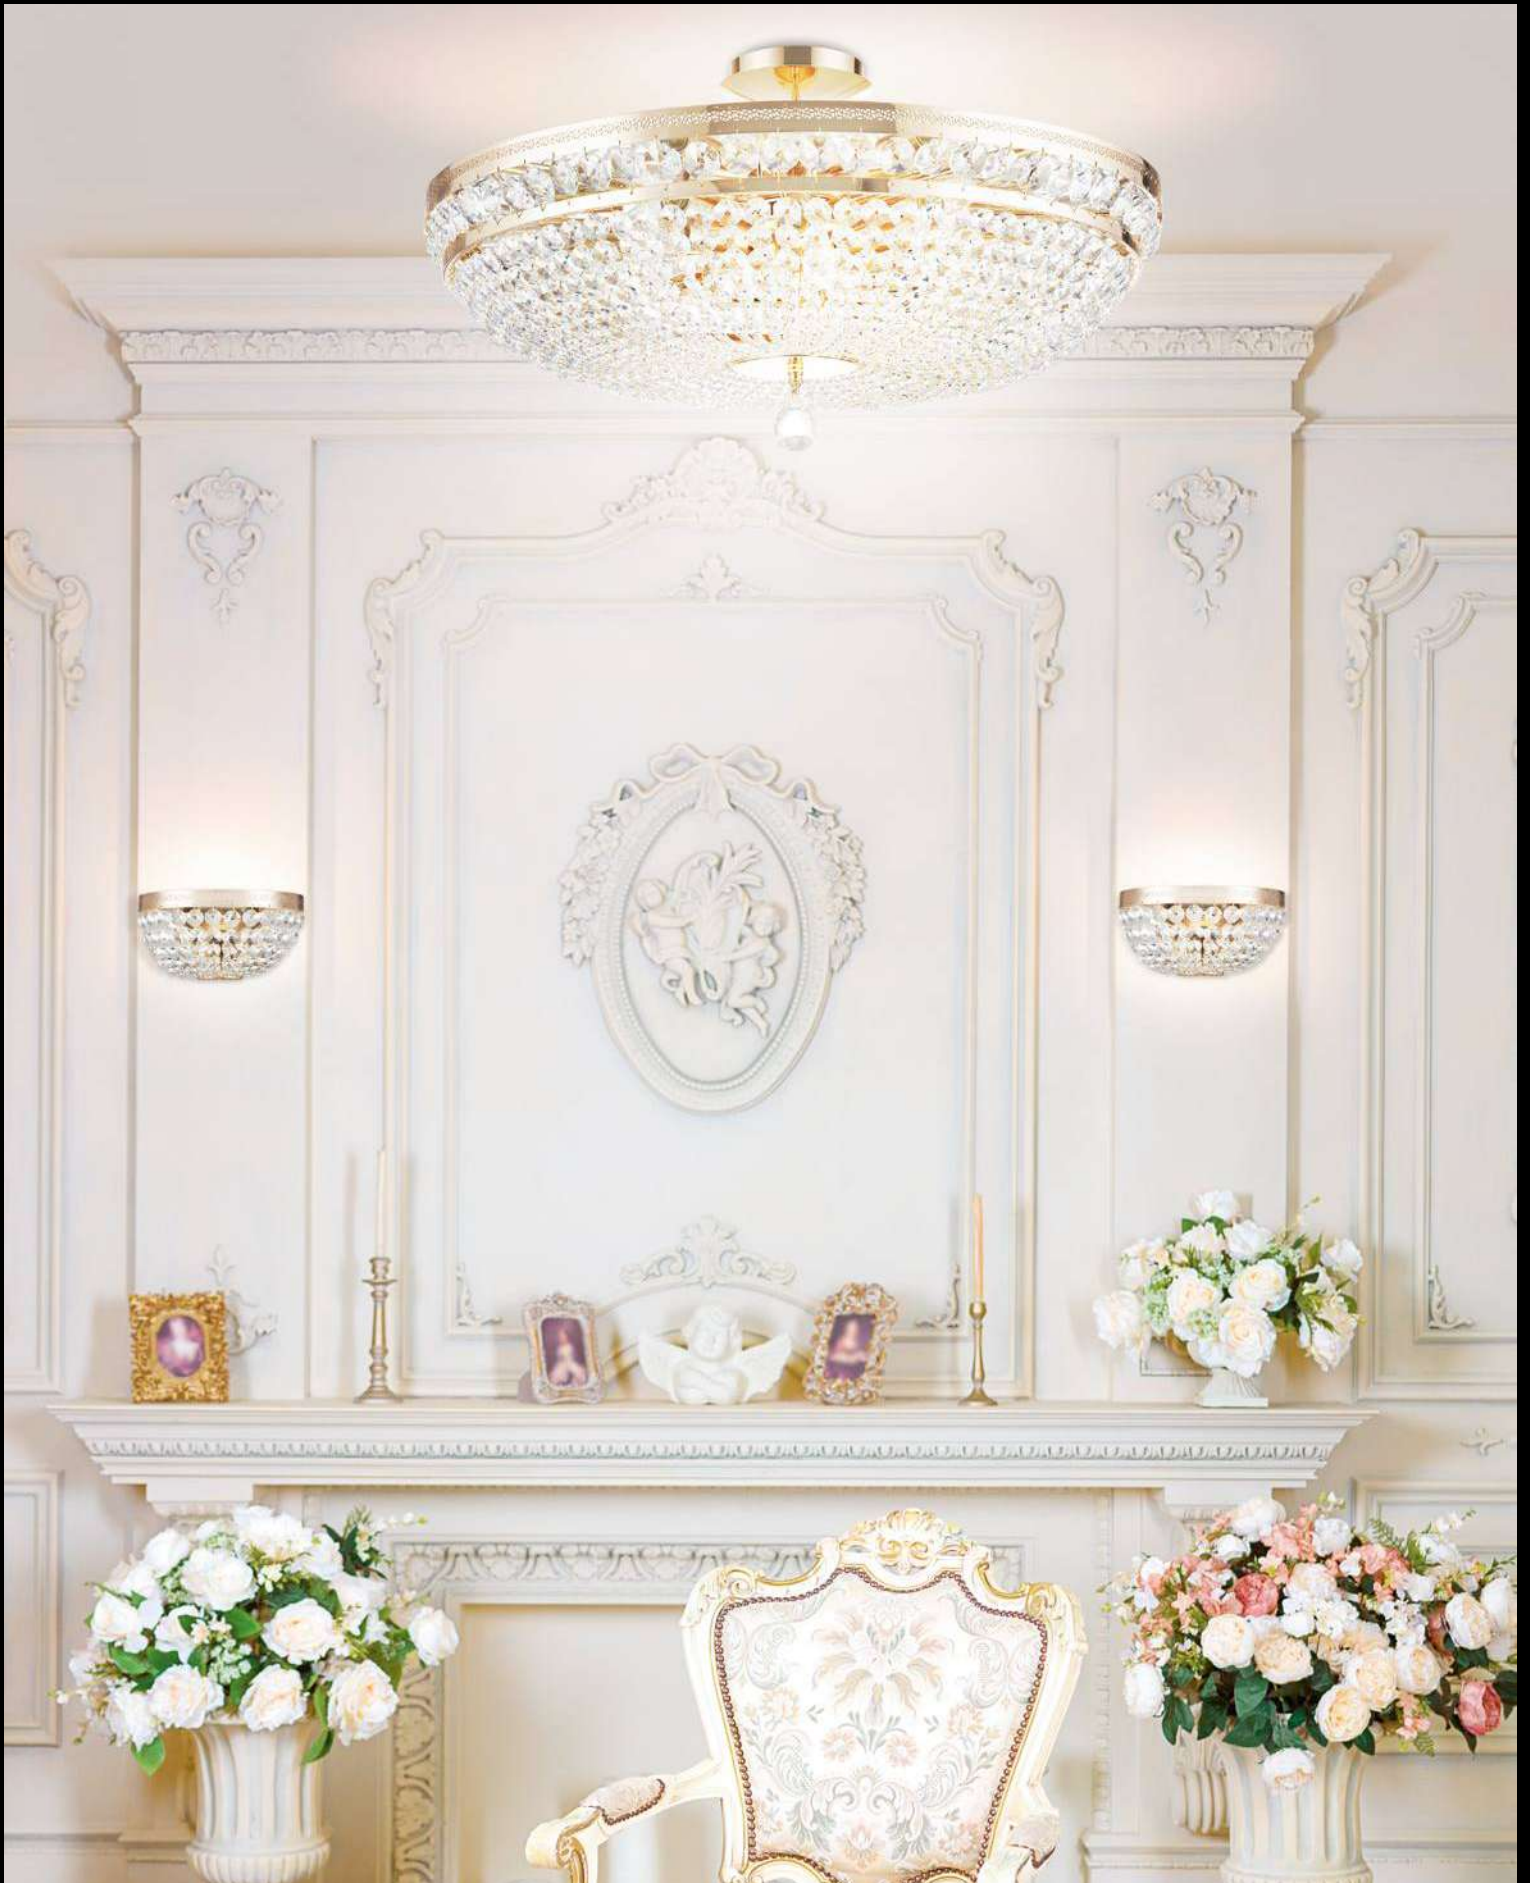

DIA700-WL-02-G

DIA700-CL-12-G