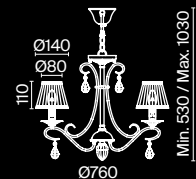

5 ■ **ARM172-08-G**

⚡ 8 × E14 40 Bт
▼ 7020, 7019
IP 20