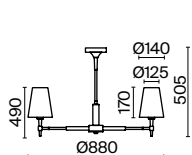

1 ■ **H001CL-07BS**

💡 7 × E14 40 Вт
⚡ 7020, 7019
IP 20

2 ■ **H001WL-01BS**