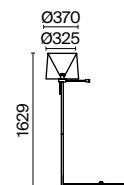

1. 1 ☐ Z001FL-L3W-1W
   ☒ Z001FL-L3W-1B

1 × E27 60 Вт
V 7024, 7023
IP 20