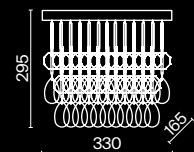

Linn

3 ■ ■ ■

4 ■ ■ ■

3 ■ **MOD091PL-05G**
■ **MOD091PL-05CH**

4 ■ **MOD091WL-01G**
■ **MOD091WL-01CH**

💡 5 x E14 40 Bt
▼ 7018, 7017
IP 2

💡 1 x E14 40 Bt
▼ 7018, 7017
IP 20