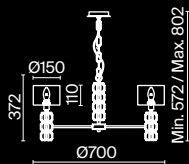

6 ■ **DIA008PL-05CH**

💡 5 × E14 40 Вт
▼ 7022, 7021
IP 20

7 ■ **DIA008PL-07CH**