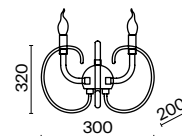

2 × E14 40 Вт
7018, 7017
IP 20

3 **MOD051PL-09TR**