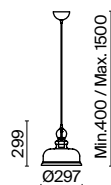

1 ■ **P001PL-01BZ**

💡 1 × E27 60 Вт
⚡ 7029, 7046
IP 20