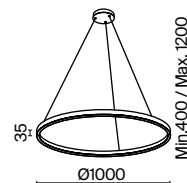

LED 61Вт 3500лм
t° 4000K >80Ra 120°
IP 20