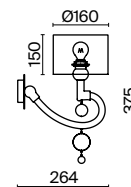

6 x E14 40 Вт
V 7022, 7021
IP 20

3 **MOD603-11-N**

1 x E14 40 Вт
V 7022, 7021
IP 20

4 **MOD603-01-N**

1 x E14 40 Вт
V 7022, 7021
IP 20

Atlanta

Материал арматуры – металл, цвет – хром. Декоративные рожки из прозрачного стекла. Трендовые обтекаемые формы в дизайне. Высота подвесных люстр регулируется тросом.