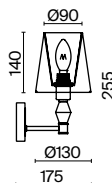

1 x E14 40 Вт
V 7020, 7019
IP 20

3 **MOD038PL-08CH**