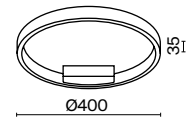

1. 7 ☐ **MOD058CL-L25W4K**
   ☐ **MOD058CL-L25B4K**
   ☐ **MOD058CL-L25BS4K**

LED 25Вт 1200лм
t° 4000K >80Ra 120°
IP 20