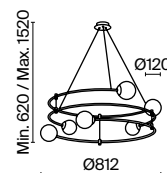

2 ■ ■

1 ■ **MOD317PL-06B**
■ **MOD317PL-06G**

💡 6 × G9 40 Вт
⚡ в комплекте
IP 20