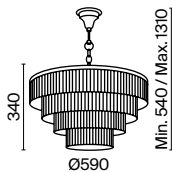

1 **MOD093PL-13BS**
MOD093PL-13CH

13 x E14 40 Вт
V 7020, 7019
IP 20

2 **MOD093PL-09BS**
MOD093PL-09CH