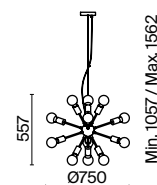

1 ■

1 ■ **T546PL-12B**

12 × E27 7 Вт

7084

IP 20