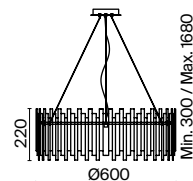

1 ■ **MOD135PL-08BS**

💡 8 × E27 60 Вт
⚡ 7046, 7029
IP 20