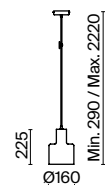

💡 1 × E27 60 Вт
⚡ 5526, 7046
IP 20