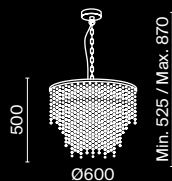

2 ■

1 ■ **DIA202PL-12CH**

💡 12 × E14 60 Вт
√ 7020, 7019
IP 20

2 ■ **DIA202PL-15CH**