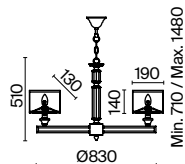

3

1 **MOD020PL-08CH**

8 × E14 40 Вт
V 7020, 7019
IP 20

2 **MOD020PL-06CH**