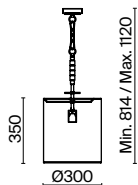

1 **MOD066PL-01CH**

1 × E27 60 Вт
V 7029, 7046
IP 20

2 **MOD066WL-01CH**