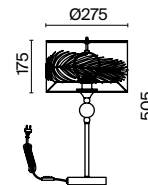

1 ■ H428-PL-03-WG

💡 3 × E14 40 Вт
 ⚡ 7022, 7021
 IP 20

2 ■ H428-WL-01-WG

💡 1 × E14 40 Вт
 ⚡ 7022, 7021
 IP 20

3 ■ H428-TL-01-WG

💡 1 × E14 40 Вт
 ⚡ 7022, 7021
 IP 20

Leaf

Материал арматуры – металл, цвет – античное золото. Абажур – лен на ПВХ. Металлический каркас с орнаментом декорирует абажур. Высота подвесных моделей регулируется.