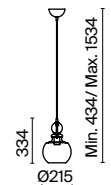

3 ■ **P003PL-01BZ**

💡 1 × E27 60 Вт
⚡ 7029, 7046
IP 20