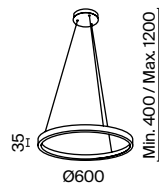

LED 37Вт 2200лм
t° 4000K >80Ra 120°
IP 20