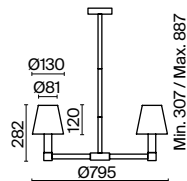

7 × E14 40 Вт
V 7021, 7022
IP 20

4 ■ MOD104WL-01B