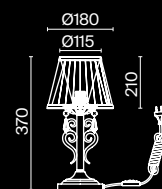

💡 1 × E14 40 Вт
▼ 7020, 7019
IP 20