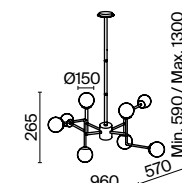

💡 8 × E14 40 Вт
⚡ 7020, 7019
IP 20

3 **MOD221PL-10G**
MOD221PL-10N