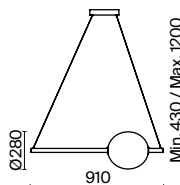

1 MOD063PL-L30G3K

2 MOD063PL-L50G3K

LED 30Вт 2500лм
t° 3000K >80Ra 120°
IP 20

LED 50Вт 3900лм
t° 3000K >80Ra 120°
IP 20