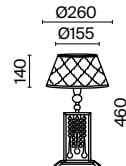

1 × E14 40 B_T
V 7022, 7021
IP 20

5 H018-FL-01-NG