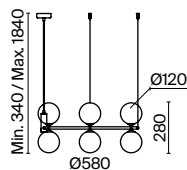

3 ☐ ☐ ☐

1 ☐ **MOD013PL-06W**
☐ **MOD013PL-06B**
☐ **MOD013PL-06BS**

⚡ 6 × G9 25 Вт
⚡ 7090, 7091
IP 20