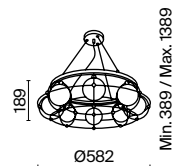

💡 8 × G9 40 Вт
√ 7088, 7089
IP 20

3 **MOD312PL-12GCH**