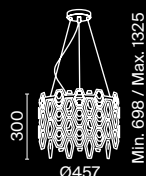

💡 7 × E14 40 BṪ
▼ 7020, 7019
IP 20

5 ■ **MOD490PL-01G**