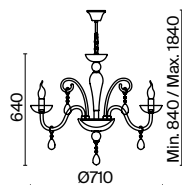

2 ☐ **DIA011PL-08W**

💡 8 × E14 40 Вт
√ 7018, 7017
IP 20