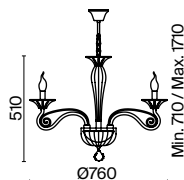

2 **DIA010PL-08TR**

8 × E14 40 Вт
V 7018, 7017
IP 20

3 **DIA010PL-06TR**

6 × E14 40 Вт
V 7018, 7017
IP 20

4 **DIA010WL-01TR**

1 × E14 40 Вт
V 7018, 7017
IP 20

Cecilia

Хромированная металлическая арматура. Основные элементы выполнены из матового белого стекла. Прозрачные стеклянные подвески в форме капель. Регулируемая высота.