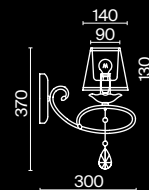

💡 1 × E14 40 Вт
V 7020, 7019
IP 20