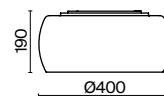

3 ■ **MOD074CL-L13B3K**

LED 16 Вт 800 лм
t° 3000K >80Ra 360°
IP 20