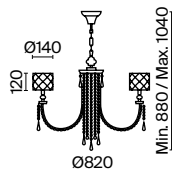

2

1 ■ H018-PL-08-NG

8 × E14 40 Вт
V 7020, 7019
IP 20

2 ■ H018-PL-06-NG