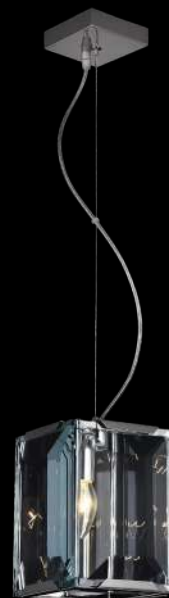

💡 1 × E14 40 Вт
 ▼ 7020, 7019
 IP 20

3 ■ **MOD202WL-02N**

💡 2 × E14 40 Вт
 ▼ 7020, 7019
 IP 20

4 ■ **MOD201WL-02N**

💡 2 × E14 40 Вт
 ▼ 7020, 7019
 IP 20

MOD201PL-01N (c. 418)

Cerezo

5 ■