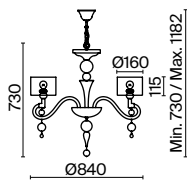

1 **MOD603-08-N**

8 x E14 40 Вт
V 7022, 7021
IP 20

2 **MOD603-06-N**