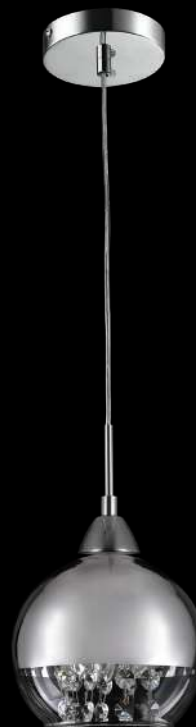

2 ■

1 ■ **P012-PL-03-N**

💡 3 × E14 40 Вт
▼ 7020, 7019
IP 20

2 ■ **P012-PL-01-N**

💡 1 × E14 40 Вт
▼ 7020, 7019
IP 20