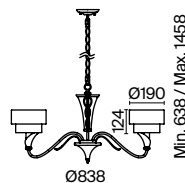

5 × E14 40 Вт
V 7020, 7019
IP 20

3 H311-FL-01-G