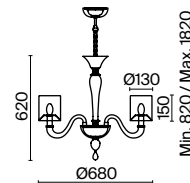

1 × E14 40 Вт
V 7022, 7021
IP 20

3 **DIA012PL-08TR**

8 × E14 40 Вт
V 7022, 7021
IP 20

4 **DIA012PL-06TR**

6 × E14 40 Вт
V 7022, 7021
IP 20

Bubble Dreams

Хромированная металлическая арматура. Абажуры из белой органзы на ПВХ.
Декор – прозрачное выдувное стекло. Крепление 2 в 1 – монтаж с цепью и без нее.