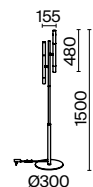

💡 4 x G9 25 Bt
√ 7039, 7038
IP 20