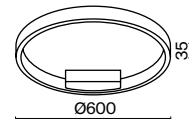

1. 6 ☐ **MOD058CL-L35W4K**
   ☐ **MOD058CL-L35B4K**
   ☐ **MOD058CL-L35BS4K**

LED 35Вт 1800лм
t° 4000K >80Ra 120°
IP 20