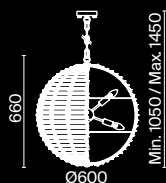

1 ■ **MOD092PL-08CH**

8 × E14 40 Вт
V 7028, 7027
IP 20