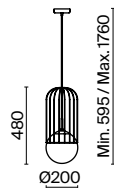

3

1 **P363PL-01G**

1 x E27 40 Вт
V 7029, 7046
IP 20

2 **P362PL-01G**