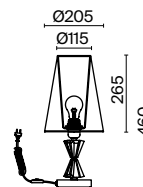

1 x E27 40 B τ
V 7029, 7046
IP 20

6 **MOD079TL-01CH**