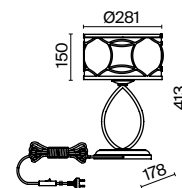

1

1 ■ H310-11-G

1 × E27 60 Вт

V 7023, 7024

IP 20