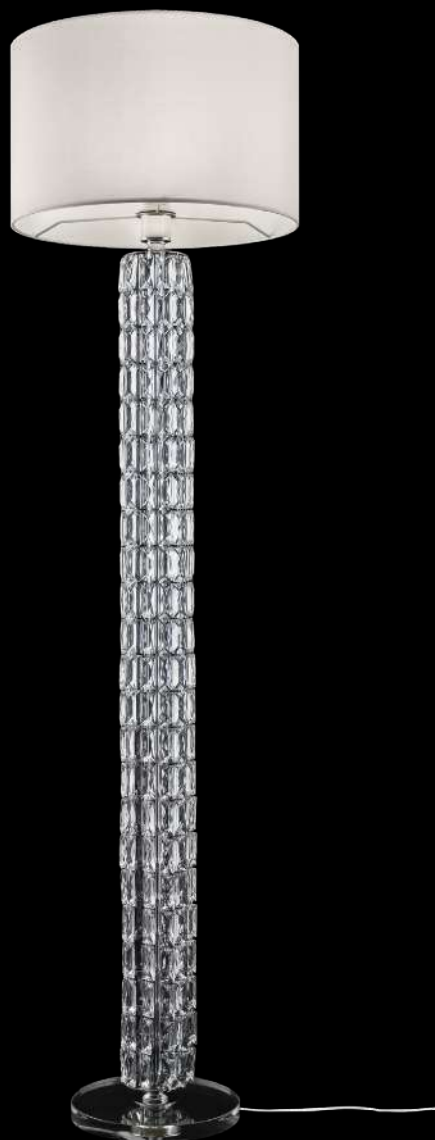

CH

1 ■

2 ■

3 ■

1 ■ DIA008FL-01CH

💡 1 × E27 60 Вт
 ▼ 7023 7024
 IP 20

2 ■ DIA008WL-1CH

💡 1 × G9 40 Вт
 ▼ 7038 7039
 IP 20