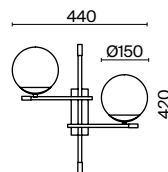

9 ■ **MOD048WL-02G**

💡 2 × E14 40 Вт
⚡ уточнится позже
IP 20