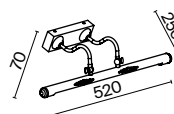

3

2 ■ **MIR014WL-L10G3K**

LED 10Вт 600лм
t° 3000K >80Ra 120°
IP 20