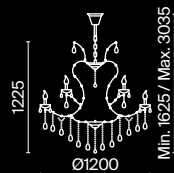

1 ■

1 ■ **DIA881-PL-24-G**

💡 24 × E14 40 Вт

✓ 7018, 7017

IP 20