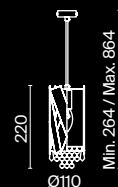

3 ■ MOD017PL-01BS

💡 1 × E14 40 Вт
⚡ 7020, 7019
IP 20