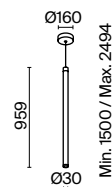

LED 20Вт 2600лм
t° 3000K >80Ra 360°
IP 20