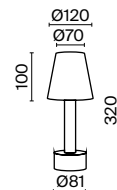

1. 1 ■ **MOD104TL-3AB3K**
   ■ **MOD104TL-3AG3K**
   ■ **MOD104TL-3AGR3K**

LED 3Вт 11лм
t° 3000K >11Ra 11°
IP 20