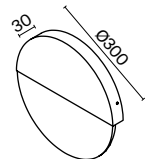

5

5 **MOD320WL-L6BS3K**
MOD320WL-L13MR3K

LED 5 Вт 400 лм
t° 3000K >80 Ra 120°
IP 20