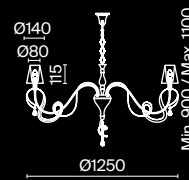

💡 12 × E14 40 Вт
▼ 7020, 7019
IP 20

4 ■ **ARM010-02-W**