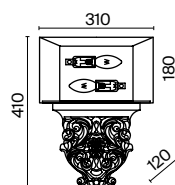

2

1 ■ H034-WL-02-R

💡 2 × E14 40 Вт
⚡ 7022, 7021
IP 20

2 ■ H034-TL-01-R