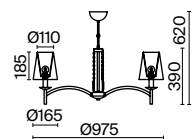

2 **MOD076WL-01N**

⦿ 1 × E14 40 Вт
 √ 7020, 7019
 IP 20

3 **MOD076PL-08N**

⦿ 8 × E14 40 Вт
 √ 7020, 7019
 IP 20

MOD076WL-01N

MOD076PL-08N

Leti

Металлическая арматура, цвет – хром. Абажуры – белый текстиль, нанесенный на ПВХ. Декор – прозрачное выдувное стекло. Высота люстр регулируется длиной цепи.