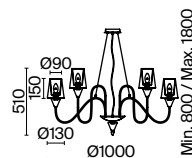

Florero

Арматура из металла в цвете хром. Хлопковые абажуры белого оттенка. Декор в виде массивных стеклянных граней. Широкая семья для комплексного освещения. Цоколь ламп – E14.

CH

1

2

1 **MOD078PL-09CH**

9 × E14 40 Вт
V 7020, 7019
IP 20

2 **MOD078PL-12CH**

12 × E14 40 Вт
V 7020, 7019
IP 20