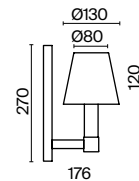

1 × E14 40 Вт
V 7021, 7022
IP 20