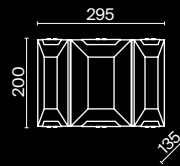

💡 2 × E14 40 Вт
▼ 7020, 7019
IP 20

4 ■ **MOD201WL-02N**