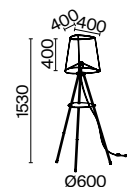

Торшер на треноге. Арматура – металл в цвете никель. Абажур из текстиля, нанесенного на ПВХ, цвет – серый. Основание дополняет металлический столик.

N

1

1 ■ **MOD008FL-01N**

💡 1 × E27 40 Вт

⚡ 7024, 7023

IP 20