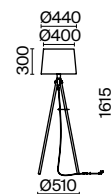

Торшер на треноге. Материал основания – дерево и металл. Декоративные барашковые винты. Абажур из хлопка, нанесенного на ПВХ, цвет – бежевый.

WD

1 ■

1 ■ **Z177-FL-01-BR**

💡 1 × E27 60 Вт

⚡ 7024, 7023

IP 20

Comfort