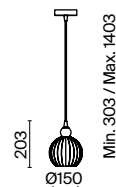

1. 1 ■ P006PL-01B
   ■ P006PL-01BS
   ■ P006PL-01CH

1 × G9 28 Вт
V 7039, 7038
IP 20