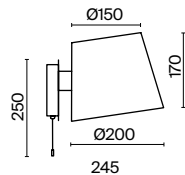

💡 1 × E27 60 BṚ
⚡ 7024, 7023
IP 20

8 ☐ **MOD613TL-01W**
☒ **MOD613TL-01B**