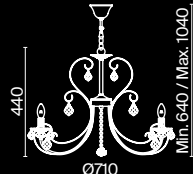

2 ■ **ARM270-08-R**

💡 8 × E14 60 Вт
▼ 7018, 7017
IP 20