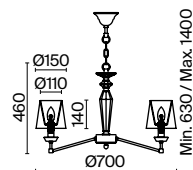

4

3 **MOD064PL-06N**

⚡ 6 × E14 40 Bt
⚡ 7020, 7019
IP 20