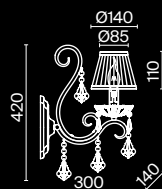

2 ■

1 ■ **ARM288-01-G**

💡 1 × E14 40 Вт
▼ 7018, 7017
IP 20

2 ■ **ARM288-00-G**