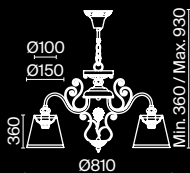

3 ■

1 ■ **ARM420-08-R**

💡 8 × E14 40 Вт
▼ 7020, 7019
IP 20

2 ■ **ARM420-05-R**