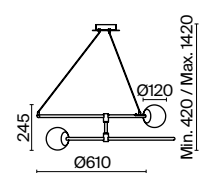

2 ■ **MOD317PL-04B**
■ **MOD317PL-04G**

💡 4 × G9 40 Вт
⚡ в комплекте
IP 20