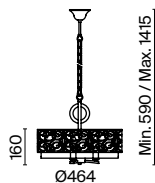

1 ■ **H260-03-N**

💡 3 × E14 40 Вт
⚡ 7022, 7021
IP 20