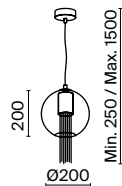

1 ■ **P095PL-01BZ**

💡 1 x GU10 40 Вт
√ 7056, 7057
IP 20