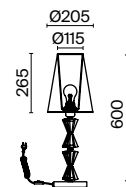

Krona

Материал арматуры – металл, цвет – никель. Абажуры из текстиля, нанесенного на ПВХ. Цвет абажуров – серый. Декор – граненые кристаллы.

N

1

2

3

1 **MOD076PL-06N**

⦿ 6 × E14 40 Вт
 √ 7020, 7019
 IP 20