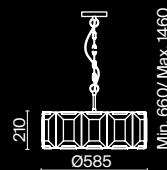

💡 6 × E14 40 Bṭ
▼ 7020, 7019
IP 20