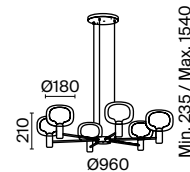

1 **MOD411PL-06G**

6 × E14 60 Вт
V 7020, 7019
IP 20