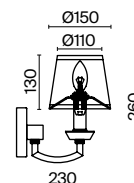

1 x E14 40 Вт
V 7029, 7019
IP 20