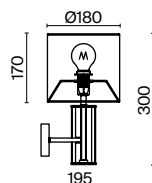

💡 1 × E14 40 Вт
 ⚡ 7020, 7019
 IP 20

3 ■ **ARM526PL-06GR**

💡 6 × E14 40 Вт
 ⚡ 7020, 7019
 IP 20

4 ■ **ARM526TL-01GR**

💡 1 × E27 40 Вт
 ⚡ 7029, 7046
 IP 20

Metropolitan

Материал арматуры – металл, цвет – золото. Текстильные абажуры выпукло-вогнутой формы. Цвет абажуров – белый. Декор центральной оси – прозрачное стекло. Геометрические рожки.