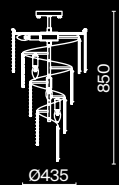

💡 12 × E14 40 Вт
V 7020, 7019
IP 20