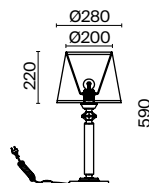

1 x E27 60 Вт
V 7029, 7046
IP 20

4 **MOD019WL-01CH**