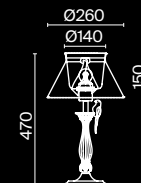

💡 1 × E27 40 B_T
▼ 7029, 7046
IP 20