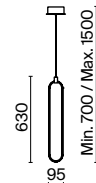

2 **MOD017PL-L13G**
MOD017PL-L13N

LED 17Вт 1370лм
t° 3000K >80Ra 120°
IP 20