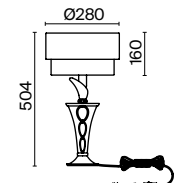

5 ■ **H311-11-G**

⚡ 1 × E27 60 Bt
⚡ 7029, 7046
IP 20