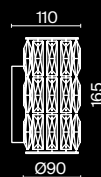

💡 1 × G9 40 Вт
▼ 7038 7039
IP 20

3 ■ DIA008WL-02CH