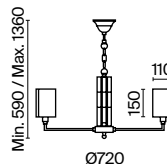

8 × E14 40 Вт
V 7020, 7019
IP 20

3 **H015PL-06G**