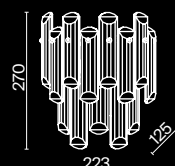

3 ■ **DIA200WL-02G**

💡 2 × E14 40 Вт
 ▼ 7020, 7019
 IP 20

DIA200PL-06G

Talento

Арматура из металла, цвет – хром. Абажуры из текстиля, нанесенного на ПВХ.
Цвет – белый. Декор – массивные кристаллы сложной огранки. Высота подвесных моделей регулируется.