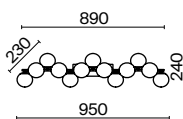

8

6 **MOD547WL-13G**
MOD547WL-13CH

⚡ 13 × G9 28 BṚ
√ 7088, 7089
IP 20