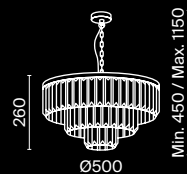

3 ■ MOD085PL-07BS
■ MOD085PL-07CH
■ MOD085PL-07G

💡 7 × E14 40 Вт
⚡ 7020, 7019
IP 20