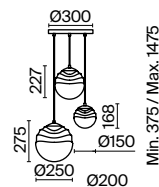

2

1 **P074PL-03BS**
P074PL-03N

3 × E14 40 Вт
7022, 7021
IP 20