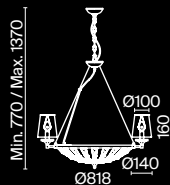

💡 6 × E14 40 Вт
▼ 7137, 7136
IP 20

3 ■ H021WL-02CH