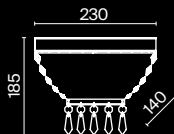

💡 2 × E14 60 Вт
▼ 7020, 7019
IP 20

3 ■ **DIA750-PT50-WG**