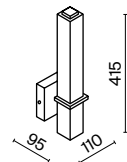

1

1 **C002WL-L12CH4K**

LED 12Вт 950лм
t° 4000К >80Ra 120°
IP 20