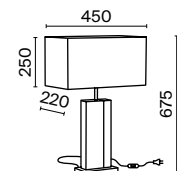

4 ■ **Z031TL-01BS**

1 × E27 60 Bt
V 7024, 7023
IP 20