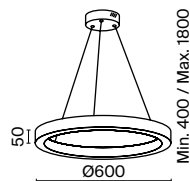

LED 45Вт 3100лм
t° 4000K >80Ra 120°
IP 20