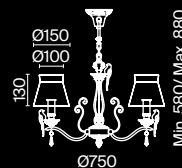

1 ■ **ARM013-08-W**

💡 8 × E14 40 Вт
▼ 7020, 7019
IP 20