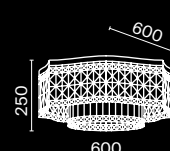

3 ■ **DIA005CL-10G**
■ **DIA005CL-10CH**

💡 10 × E14 60 Вт
▼ 7020, 7019
IP 20