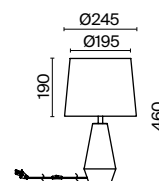

1

1 **Z181-TL-01-W**
Z181-TL-01-B

💡 1 × E27 60 Вт
⚡ 7029, 7046
IP 20