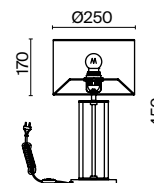

💡 1 × E14 40 Вт
 ⚡ 7020, 7019
 IP 20

3 ■ **ARM526PL-06GR**

💡 6 × E14 40 Вт
 ⚡ 7020, 7019
 IP 20

4 ■ **ARM526TL-01GR**

💡 1 × E27 40 Вт
 ⚡ 7029, 7046
 IP 20

Metropolitan

Материал арматуры – металл, цвет – золото. Текстильные абажуры выпукло-вогнутой формы. Цвет абажуров – белый. Декор центральной оси – прозрачное стекло. Геометрические рожки.