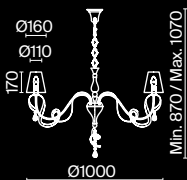

4 ■

1 ■ **ARM010-08-W**

💡 8 × E14 40 Вт
▼ 7020, 7019
IP 20

2 ■ **ARM010-06-W**