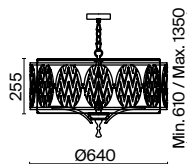

3

1 **H425-PL-07-G**

7 × E14 40 Вт
V 7022, 7021
IP 20

2 **H425-PL-05-G**