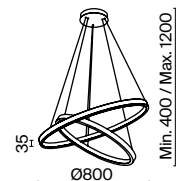

1. 8 ☐ **MOD058PL-L55W4K**
   ☐ **MOD058PL-L55B4K**
   ☐ **MOD058PL-L55BS4K**

1. 9 ☐ **MOD058PL-L74W4K**
   ☐ **MOD058PL-L74B4K**
   ☐ **MOD058PL-L74BS4K**

LED 61Вт 3500лм
t° 4000K >80Ra 120°
IP 20

LED 88Вт 5200лм
t° 4000K >80Ra 120°
IP 20