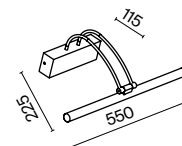

Finelli

Металлический корпус в черном и бронзовом цвете. Рассеиватель из PC-пластика. LED-модуль, цветовая температура 3000К. Поворотный шарнир направляет свет под нужным углом.

B **BZ**

IP20 LED ○

1 ■ ■

1 ■ **MIR004WL-L12B**
■ **MIR004WL-L12BZ**

LED 12Вт 800лм
t° 3000К >80 Ra 120°
IP 20