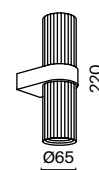

2 ☐ ☒ ☐

1. 1 ☐ **MOD326PL-01W**
   ☒ **MOD326PL-01B**
   ☐ **MOD326PL-01MG**

1. 2 ☐ **MOD326WL-02W**
   ☒ **MOD326WL-02B**
   ☐ **MOD326WL-02MG**

1 1 x GU10 50 Вт
7056, 7057
IP 20

2 2 x GU10 50 Вт
7056, 7057
IP 20