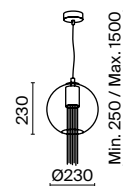

2 ■ **P095PL-01BZ1**

💡 1 x GU10 40 Вт
√ 7056, 7057
IP 20