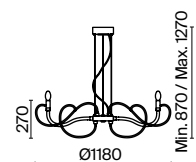

9 × E14 40 Вт
7018, 7017
IP 20