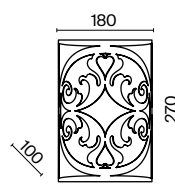

💡 1 × E14 60 Вт
⚡ 7018, 7017
IP 20

6 ■ **H899-22-R**