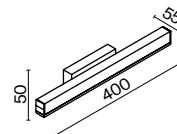

1. 1 ☐ **MIR012WL-L9W4K**
   ☒ **MIR012WL-L9B4K**

LED 9Вт 750лм
t° 4000K >80Ra 120°
IP 20