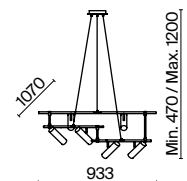

1

2

1 **MOD128PL-12WB**
MOD128PL-12GB

💡 12 × GU10 50 Вт
 ⚡ 7057, 7056
 IP 20

2 **MOD128PL-06WB**
MOD128PL-06GB

💡 6 × GU10 50 Вт
 ⚡ 7057, 7056
 IP 20

MOD128PL-06WB

Satellite