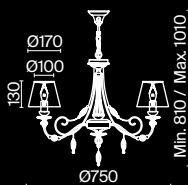

3 ■

1 ■ **ARM540-06-W**

💡 6 × E14 40 Вт
▼ 7022, 7021
IP 20

2 ■ **ARM540-01-W**