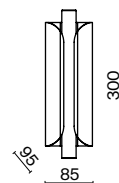

LED 4Вт 150лм
t° 4000K >80Ra 120°
IP 20