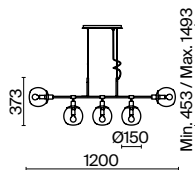

10

8 **MOD221-PL-05-G**
MOD221-PL-05-N

⚡ 5 × E14 40 Bt
⚡ 7020, 7019
IP 20