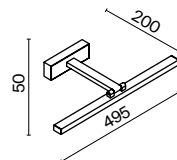

1 ☐ ☒

1 ☐ **MIR008WL-L12W4K**
☒ **MIR008WL-L12B4K**

LED 12Вт 820лм
t° 4000K >80Ra 120°
IP 20