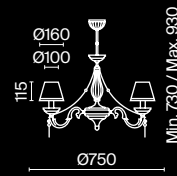

💡 6 × E14 40 Вт
▼ 7020, 7019
IP 20

Min. 730 / Max. 930