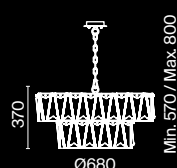

4 ■ **MOD043PL-12G**
■ **MOD043PL-12CH**

💡 12 x E14 40 Bt
▼ 7020, 7019
IP 20