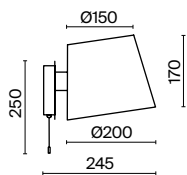

6 ☐ **MOD613WL-01W**
☒ **MOD613WL-01B**

💡 1 × E27 60 BṚ
⚡ 7024, 7023
IP 20

7 ☐ **MOD617WL-01W**
☒ **MOD617WL-01B**