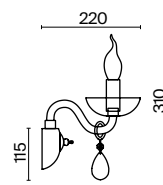

💡 8 × E14 40 Вт
 √ 7018, 7017
 IP 20

3 **DIA011PL-06W**

💡 6 × E14 40 Вт
 √ 7018, 7017
 IP 20

4 **DIA011WL-01W**

💡 1 × E14 40 Вт
 √ 7018, 7017
 IP 20

Miraggio

Хромированная металлическая арматура. Абажур – белая органза. Декоративные розетки из граненых кристаллов. Подвески каплевидной формы. Флористические мотивы в дизайне рожков. Крепление 2 в 1 – монтаж с цепью и без нее.