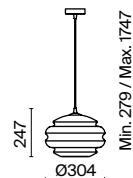

2  1 x E27 60 Вт
 7101, 7102
IP 20

Rueca

Арматура из металла, оттенки – никель, латунь, матовый черный. Плафон-сфера из прозрачного стекла с рельефным рисунком. Источник света установлен в металлическом корпусе сверху. Регулируемая высота.