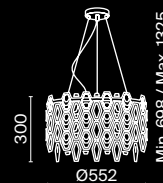

2 ■ MOD490PL-09G

💡 9 × E14 40 Вт
▼ 7020, 7019
IP 20