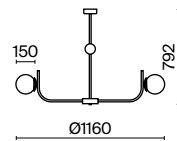

💡 1 × E14 40 Вт
 ⚡ 7020, 7019
 IP 20

3 ■ MOD109PL-10BS

💡 10 × E14 40 Вт
 ⚡ 7020, 7019
 IP 20

Telford

Арматура из металла в золотом цвете. Плафон из матового белого стекла. Декор плафона – решетка из стальной проволоки в тон арматуре. Регулируемая высота.