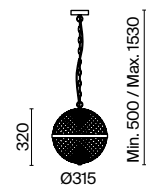

3 **P004PL-02CH**

2 × E14 40 Вт
V 7139, 7138
IP 20