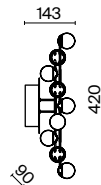

3 **MOD081WL-L13G3K**

LED 13Вт 1300лм
t° 3185K >80Ra 360°
IP 20