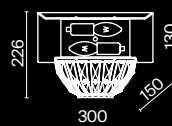

💡 2 × E14 40 Вт
▼ 7137, 7136
IP 20