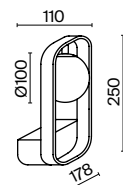

💡 1 × G9 40 Вт
⚡ 7090, 7091
IP 20