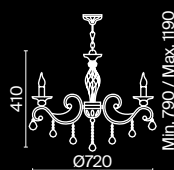

Ⓛ 8 × E14 60 Bt
V 7018, 7017
IP 20

12 ■ **RC247-WL-02-R**