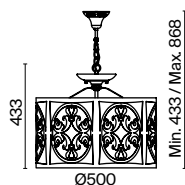

4 ■ **H899-00-R**

1 ■ **H899-05-R**

💡 5 × E14 60 Вт
⚡ 7018, 7017
IP 20

2 ■ **H899-03-W**
■ **H899-03-R**