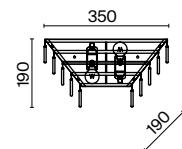

3 **MOD130WL-02G**

💡 2 × E14 40 Вт
 √ 7020, 7019
 IP 20

MOD130CL-11G

Luxe

Арматура из металла, цвет – античное золото. Кремовые абажуры из текстиля на ПВХ. Кованые рожки с вензелями. Декор основания и рожков – граненые кристаллы. Высота люстр регулируется длиной цепи.