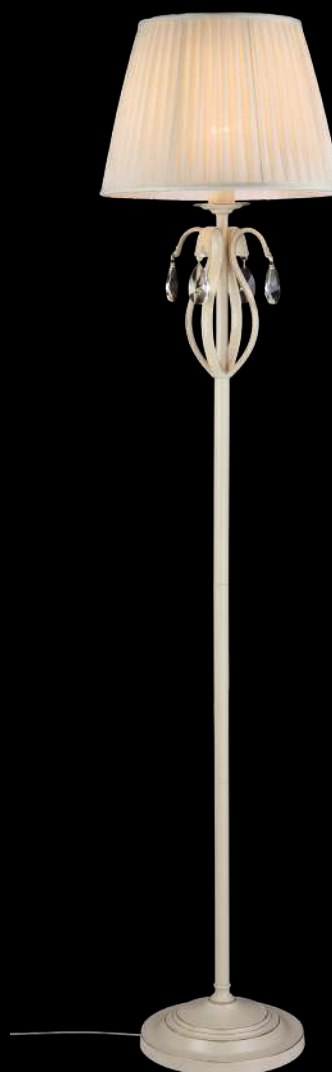

Brionia

Материал арматуры – металл, цвет – бежевый. Белые абажуры из органзы изготовлены по технологии намотки. Декоративные подвески из прозрачных кристаллов.

BG

1 ■

2 ■

3 ■

1 ■ **ARM172-02-G**

💡 2 × E14 40 Вт
 V 7020, 7019
 IP 20