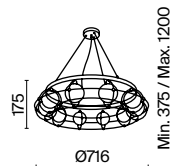

3

1 **MOD312PL-10GCH**

💡 10 × G9 40 Вт
√ 7088, 7089
IP 20

2 **MOD312PL-08GCH**