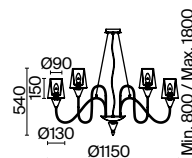

Florero

Арматура из металла в цвете хром. Хлопковые абажуры белого оттенка. Декор в виде массивных стеклянных граней. Широкая семья для комплексного освещения. Цоколь ламп – E14.

CH

1

2

1 **MOD078PL-09CH**

9 × E14 40 Вт
V 7020, 7019
IP 20

2 **MOD078PL-12CH**

12 × E14 40 Вт
V 7020, 7019
IP 20