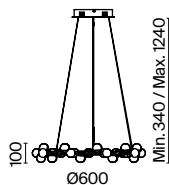

LED 50Вт 4850лм
t° 3157K >80Ra 360°
IP 20

3 **MOD081WL-L13G3K**

LED 13Вт 1300лм
t° 3185K >80Ra 360°
IP 20

4 **MOD081TL-L14G3K**

LED 17Вт 1200лм
t° 3000K >80Ra 120°
IP 20

MOD081PL-L50G3K

Carcass

Металлическая арматура сочетает два цвета: хром и золото. Плафоны из белого выдувного стекла. Каждый световой элемент заключен в металлический каркас. Регулируемая высота. Цоколь G9.