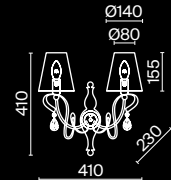

💡 6 × E14 40 Вт
 ▼ 7020, 7019
 IP 20

3 ■ **ARM010-12-W**

💡 12 × E14 40 Вт
 ▼ 7020, 7019
 IP 20

4 ■ **ARM010-02-W**

💡 2 × E14 40 Вт
 ▼ 7020, 7019
 IP 20

Karina

Арматура – металл, оттенки – белый, черный. Декор – полирезин, оттенки – серый, бежевый. Источники света в форме свечей. Крепление 2 в 1 – на крюк или на планку.