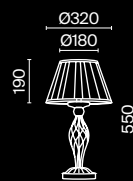

7 ■ **ARM247-00-G**

1 × E14 40 Вт
V 7020, 7019
IP 20