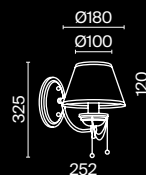

💡 1 × E14 60 Вт
▼ 7020, 7019
IP 20

4 ■ **RC0100-TL-01-R**