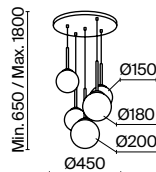

1 **MOD321PL-05G**

5 × E14 40 Вт
V 7020, 7019
IP 20

2 **MOD321PL-03G**