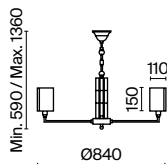

1 **H015PL-10G**

10 × E14 40 Вт
V 7020, 7019
IP 20

2 **H015PL-08G**