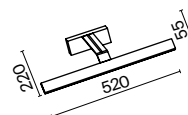

1 ☐ ☒

1 ☐ **MIR010WL-L12W4K**
☒ **MIR010WL-L12B4K**

LED 12Вт 800лм
t° 4000K >80 Ra 120°
IP 20