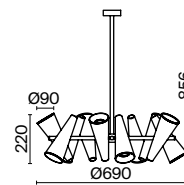

2 **MOD095PL-10W**
MOD095PL-10BS

💡 10 × GU10 50 Вт
⚡ 7060, 7061
IP 20