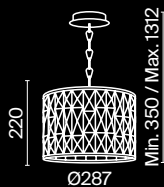

💡 1 × E27 60 Вт
⚡ 7029, 7046
IP 20

3 ■ **MOD184-WL-02-CH**