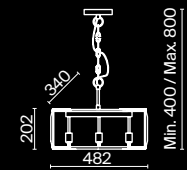

💡 6 × E14 40 B_T
V 7020, 7019
IP 20