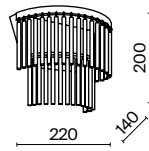

1 x E14 40 Вт
V 7020, 7019
IP 20

4 **MOD093PL-04CH**
MOD093PL-04BS