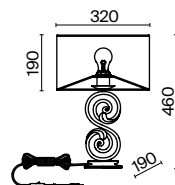

1 ■

1 ■ **H300-01-G**

1 × E27 60 Вт

V 7029, 7046

IP 20