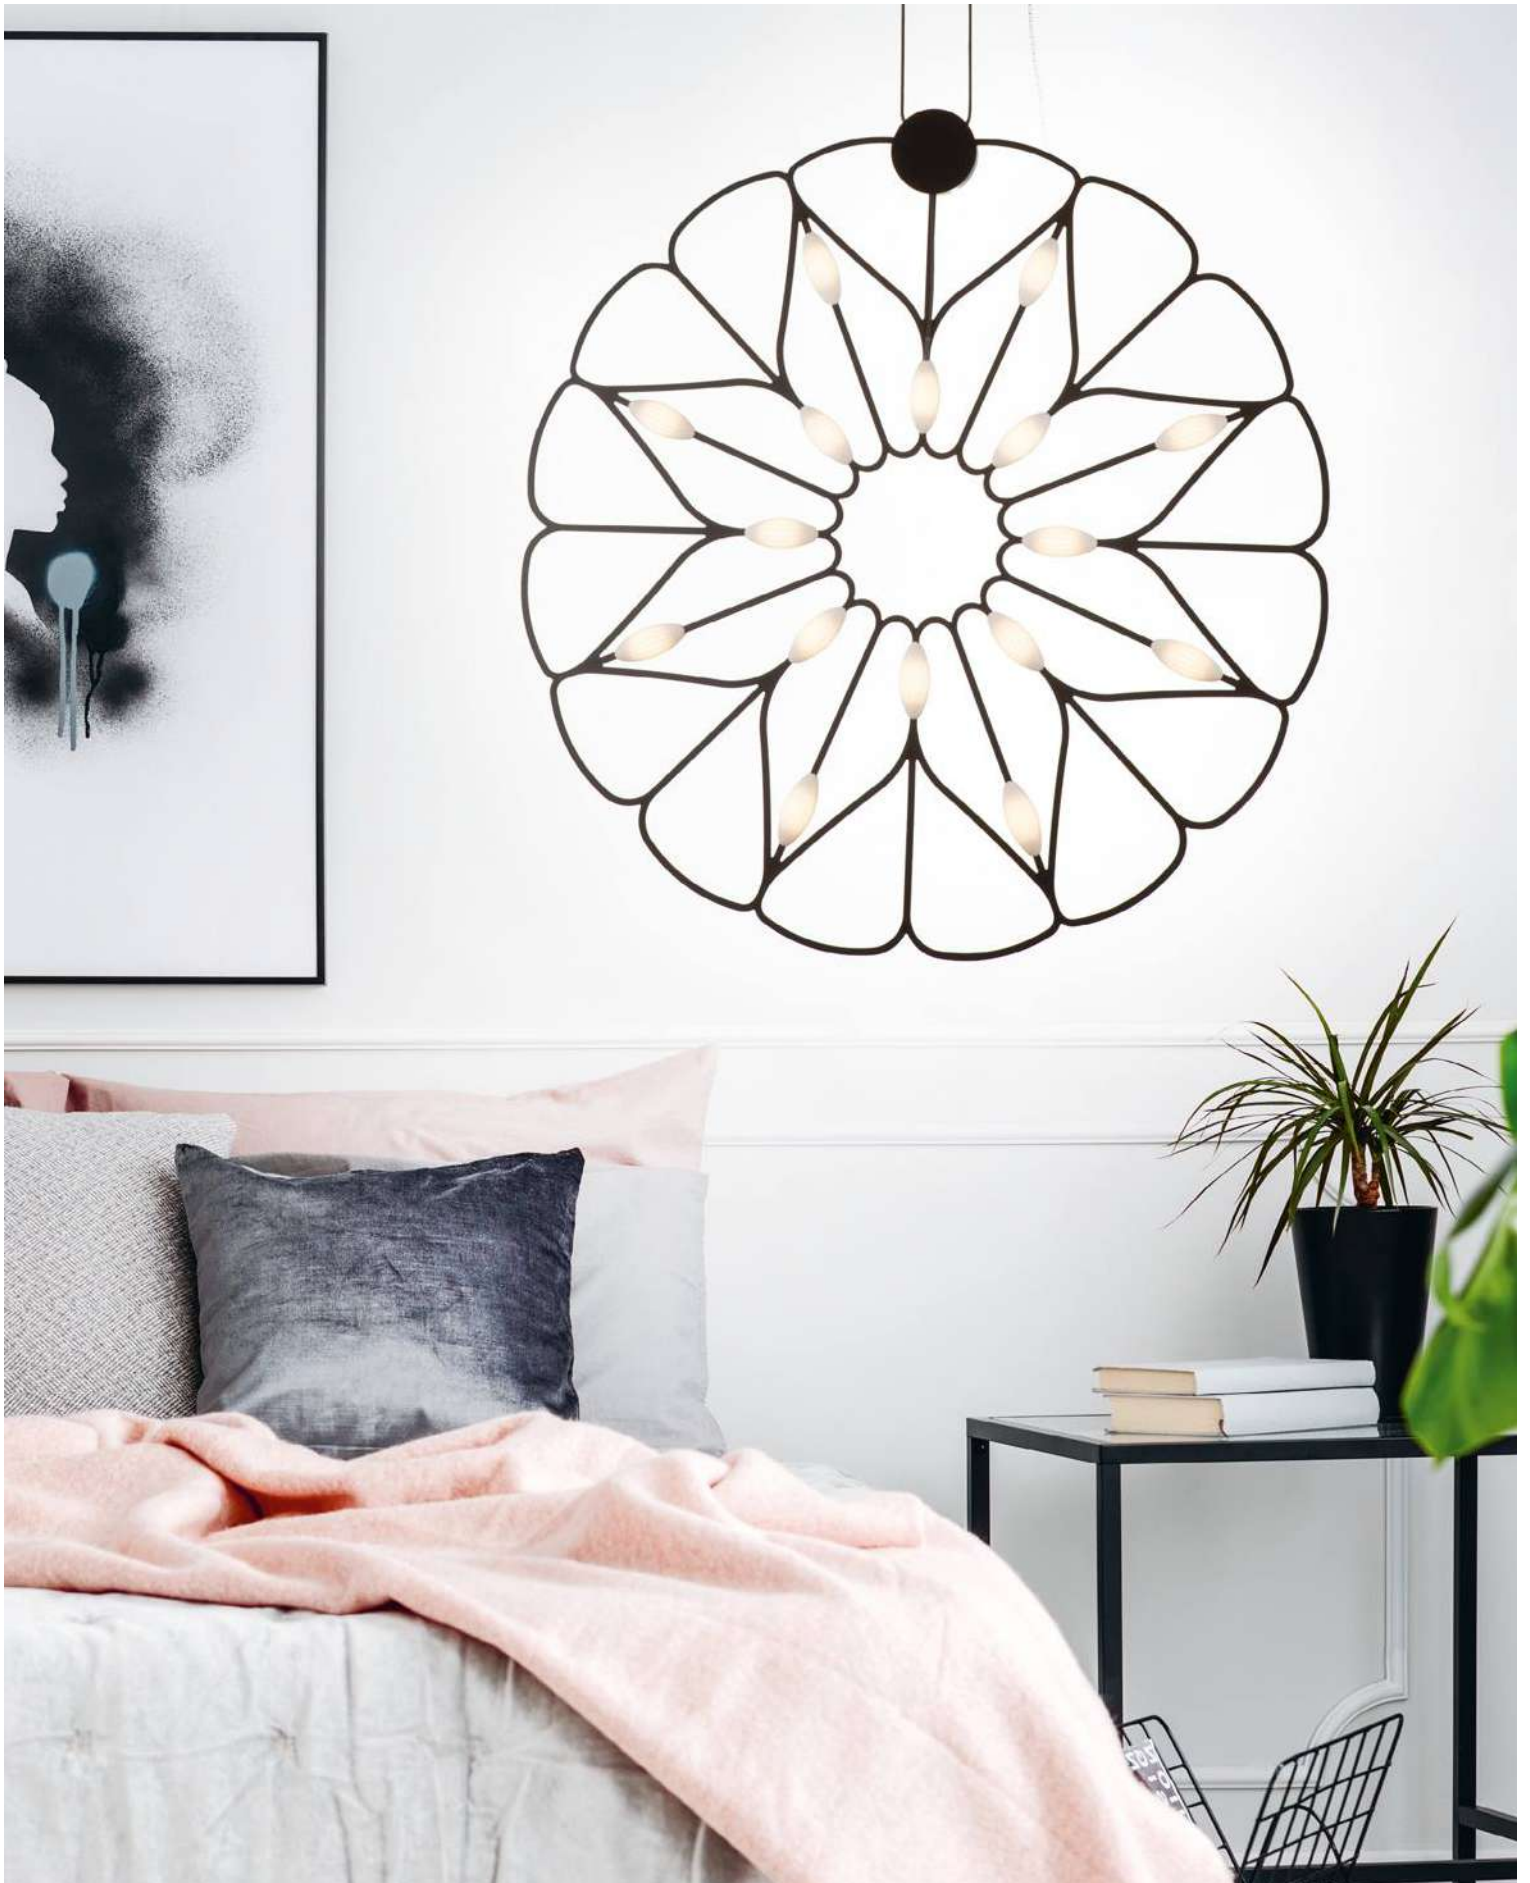

MOD037PL-L16B