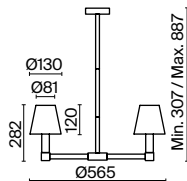

5 × E14 40 Вт
V 7021, 7022
IP 20

3 ■ MOD104PL-07B