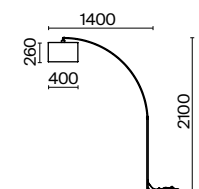

- **1** ■ Z328-FL-01-B
- Z328-FL-01-CH
- Z329-FL-01-CH

1 × E27 40 Вт

7024, 7023

IP 20