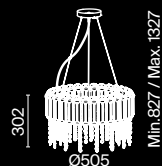

2 ■ **MOD097PL-08CH**

💡 8 × E14 40 Вт
 ▼ 7020, 7019
 IP 20

3 ■ **MOD097PL-06CH**

💡 6 × E14 40 Вт
 ▼ 7020, 7019
 IP 20

4 ■ **MOD097WL-02CH**

💡 2 × E14 40 Вт
 ▼ 7020, 7019
 IP 20

Flare

Материал арматуры – металл, цвет – золото. Декор – хрусталь крупной архитектурной огранки. Высота подвесных люстр регулируется цепью. Источник света – лампы с цоколем E14.