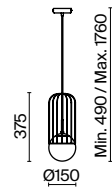

3 **P361PL-01G**

1 x G9 25 Вт
 V 7038, 7039
 IP 20

Erich

Металлическая арматура, оттенки - никель, латунь. Плафоны - выдувное стекло белого цвета. Широкая семья. У торшера и настольной лампы можно изменять положение плафона. Регулируемая высота.