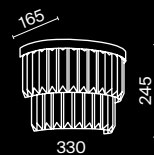

💡 1 × E14 40 Вт
⚡ 7020, 7019
IP 20

Puntes

Материал арматуры – металл, оттенки – хром и золото. Декор – массивные кристаллы сложной огранки. Высота подвесных моделей регулируется длиной цепи.

G CH

1 ■ ■

2 ■ ■