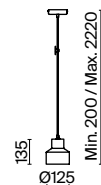

💡 1 × E27 60 Вт
⚡ 5526, 7046
IP 20

3 ■ **T439-PL-01-GR**