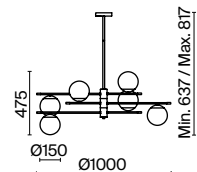

💡 6 × E14 40 Вт
 ⚡ 7020, 7019
 IP 20

Uva

Металлическая арматура представлена в двух оттенках: хром и золото. Белые плафоны-сферы из матового стекла. Каркас оригинальной волнистой формы. Высота подвесных моделей регулируется тросом.