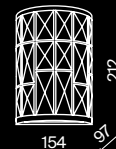

💡 1 × G9 40 Вт
⚡ 7029, 7046
IP 20