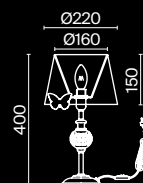

1 × E14 40 Вт
V 7020, 7019
IP 20