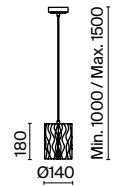

3 ■ MOD042PL-01BS

💡 1 × E14 40 Вт
 ⚡ 7020, 7019
 IP 20

MOD042PL-06BS

Volare

Арматура – металл, цвет – черный. Металлический каркас составляет флористический рисунок. В комплекте крепления для фиксации в горизонтальном и вертикальном положении. LED-источники света с температурой 3000К.