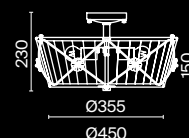

💡 3 × E27 40 Вт
▼ 7029, 7046
IP 20