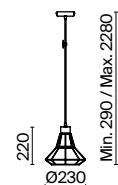

💡 1 × E27 60 Вт
⚡ 5526, 7046
IP 20