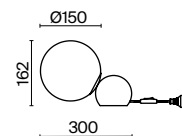

1 x E14 40 Вт
V 7020, 7019
IP 20

3 **MOD048WL-01G**