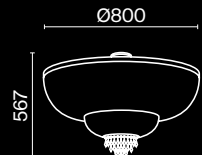

💡 14 × E27 60 Вт
▼ 7029, 7046
IP 20