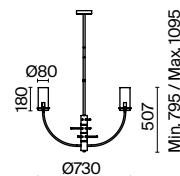

2 ■

1 ■ **MOD223PL-08BS**

💡 8 × G9 40 Вт
⚡ в комплекте
IP 20