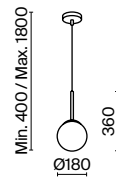

4 ■ **MOD321PL-01G2**

💡 1 x E14 40 B τ
⚡ 7020, 7019
IP 20