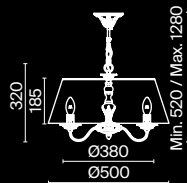

4 ■ **ARM023-PL-03-S**

⚡ 3 × E14 40 Вт
▼ 7020, 7019
IP 20