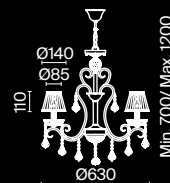

4 ■ **ARM288-05-G**

⚡ 5 × E14 40 Bt
▼ 7020, 7019
IP 20