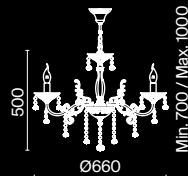

2 ■ **ARM386-12-W**

💡 12 × E14 60 Вт
 ▼ 7018, 7017
 IP 20

3 ■ **ARM386-08-W**

💡 8 × E14 60 Вт
 ▼ 7018, 7017
 IP 20

4 ■ **ARM386-06-W**

💡 6 × E14 60 Вт
 ▼ 7018, 7017
 IP 20

Adelia

Арматура – металл, цвет – жемчужный белый. Абажуры из белого хлопка, нанесенного на ПВХ. Декоративные элементы из керамики покрыты глазурью. Крепление 2 в 1 – монтаж с цепью и без нее.