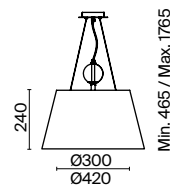

4 ☐ **MOD613PL-03W**
☐ **MOD613PL-03BG**

💡 3 × E27 60 Bt
⚡ 7024, 7023
IP 20

5 ☐ **MOD613PL-03CH**