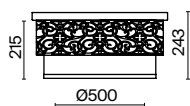

3 ■ **H260-02-N**

💡 2 × E14 40 Вт
 ⚡ 7020, 7019
 IP 20

Rustika

Металлическая арматура, два цвета – кремовый и коричневый. Просечной орнамент декорирует источники света. Настольная лампа и торшер с хлопковым абажуром. Часть моделей – с креплением 2 в 1. Высота люстр регулируется.