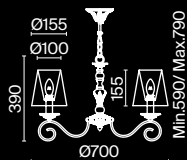

3 ■

1 ■ **ARM023-08-S**

💡 8 × E14 40 Вт
V 7020, 7019
IP 20

2 ■ **ARM023-06-S**