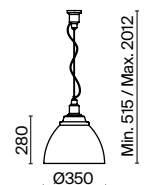

- 2 ■ P535PL-01B
- P535PL-01GR
- P535PL-01W

💡 1 × E27 60 Bt
⚡ 7155, 7154
IP 20