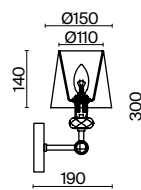

💡 1 × E14 40 BṚ
⚡ 7020, 7019
IP 20

6 ■ **MOD018TL-01CH**