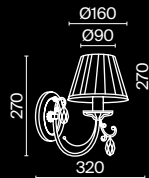

💡 1 × E14 40 Вт
V 7020, 7019
IP 20

3 ■ **RC093-PL-06-R**