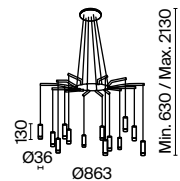

MOD126WL-01B

Davida

Арматура – металл, цвет – черный и белый. Плафоны-цилиндры – металл в тон арматуре, акриловые вставки. Визуально легкий силуэт. Регулируемая высота.

- MOD035PL-12W
- MOD035PL-12B

 12 x G9 6 Вт
 7039, 7038
 IP 20