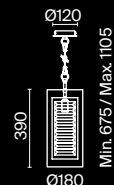

2 ■ **MOD060PL-01G**
■ **MOD060PL-01CH**

💡 1 × E14 60 Вт
⚡ 7019, 7020
IP 20