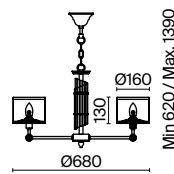

💡 6 × E14 40 Вт
√ 7020, 7019
IP 20

3 ■ **MOD088PL-08BS**