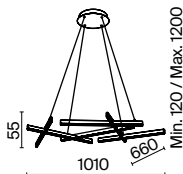

1 ☐ MOD016PL-L75W ☒ MOD016PL-L75B ☒ MOD016PL-L75MG3K	2 ☐ MOD016PL-L75W4K ☒ MOD016PL-L75B4K ☒ MOD016PL-L75MG4K	3 ☐ MOD054PL-L52W3K ☒ MOD054PL-L52B3K	4 ☐ MOD054PL-L52W4K ☒ MOD054PL-L52B4K

LED 78,3Вт 3074лм
t° 3000K >82Ra 360°
IP 20

LED 75 Вт 3500лм
t° 4000K >80Ra 120°
IP 20

LED 52Вт 2000лм
t° 3000K >80Ra 60°
IP 20

LED 52Вт 2200лм
t° 4000K >80Ra 60°
IP 20