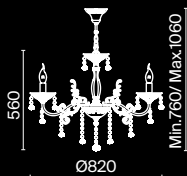

2 ■ **ARM386-12-W**

💡 12 × E14 60 Вт
 ▼ 7018, 7017
 IP 20

3 ■ **ARM386-08-W**

💡 8 × E14 60 Вт
 ▼ 7018, 7017
 IP 20

4 ■ **ARM386-06-W**

💡 6 × E14 60 Вт
 ▼ 7018, 7017
 IP 20

Adelia

Арматура – металл, цвет – жемчужный белый. Абажуры из белого хлопка, нанесенного на ПВХ. Декоративные элементы из керамики покрыты глазурью. Крепление 2 в 1 – монтаж с цепью и без нее.