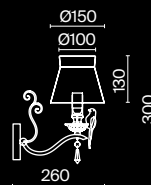

7 ■ **ARM013-PL-01-W**

☼ 1 × E14 40 Вт
 ▼ 7020, 7019
 IP 20

8 ■ **ARM013-01-W**

☼ 1 × E14 40 Вт
 ▼ 7020, 7019
 IP 20

9 ■ **ARM013-22-W**

☼ 1 × E27 40 Вт
 ▼ 7029, 7046
 IP 20

Bouquet

Арматура из металла в сером цвете, имитация естественных потертостей. Белые абажуры из хлопка на ПВХ. Кружевная окантовка. Декоративные элементы: рама для фото у настольной лампы, фигурки птиц.