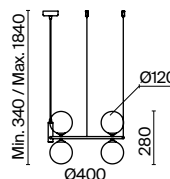

2 ☐ **MOD013PL-04W**
☐ **MOD013PL-04B**
☐ **MOD013PL-04BS**

⚡ 4 × G9 25 Вт
⚡ 7090, 7091
IP 20