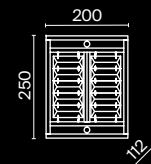

3 ■ **MOD060WL-01G**
■ **MOD060WL-01CH**

💡 1 × E14 60 Вт
⚡ 7019, 7020
IP 20