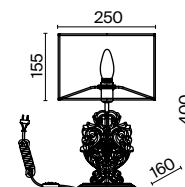

💡 1 × E14 40 Вт
⚡ 7022, 7021
IP 20