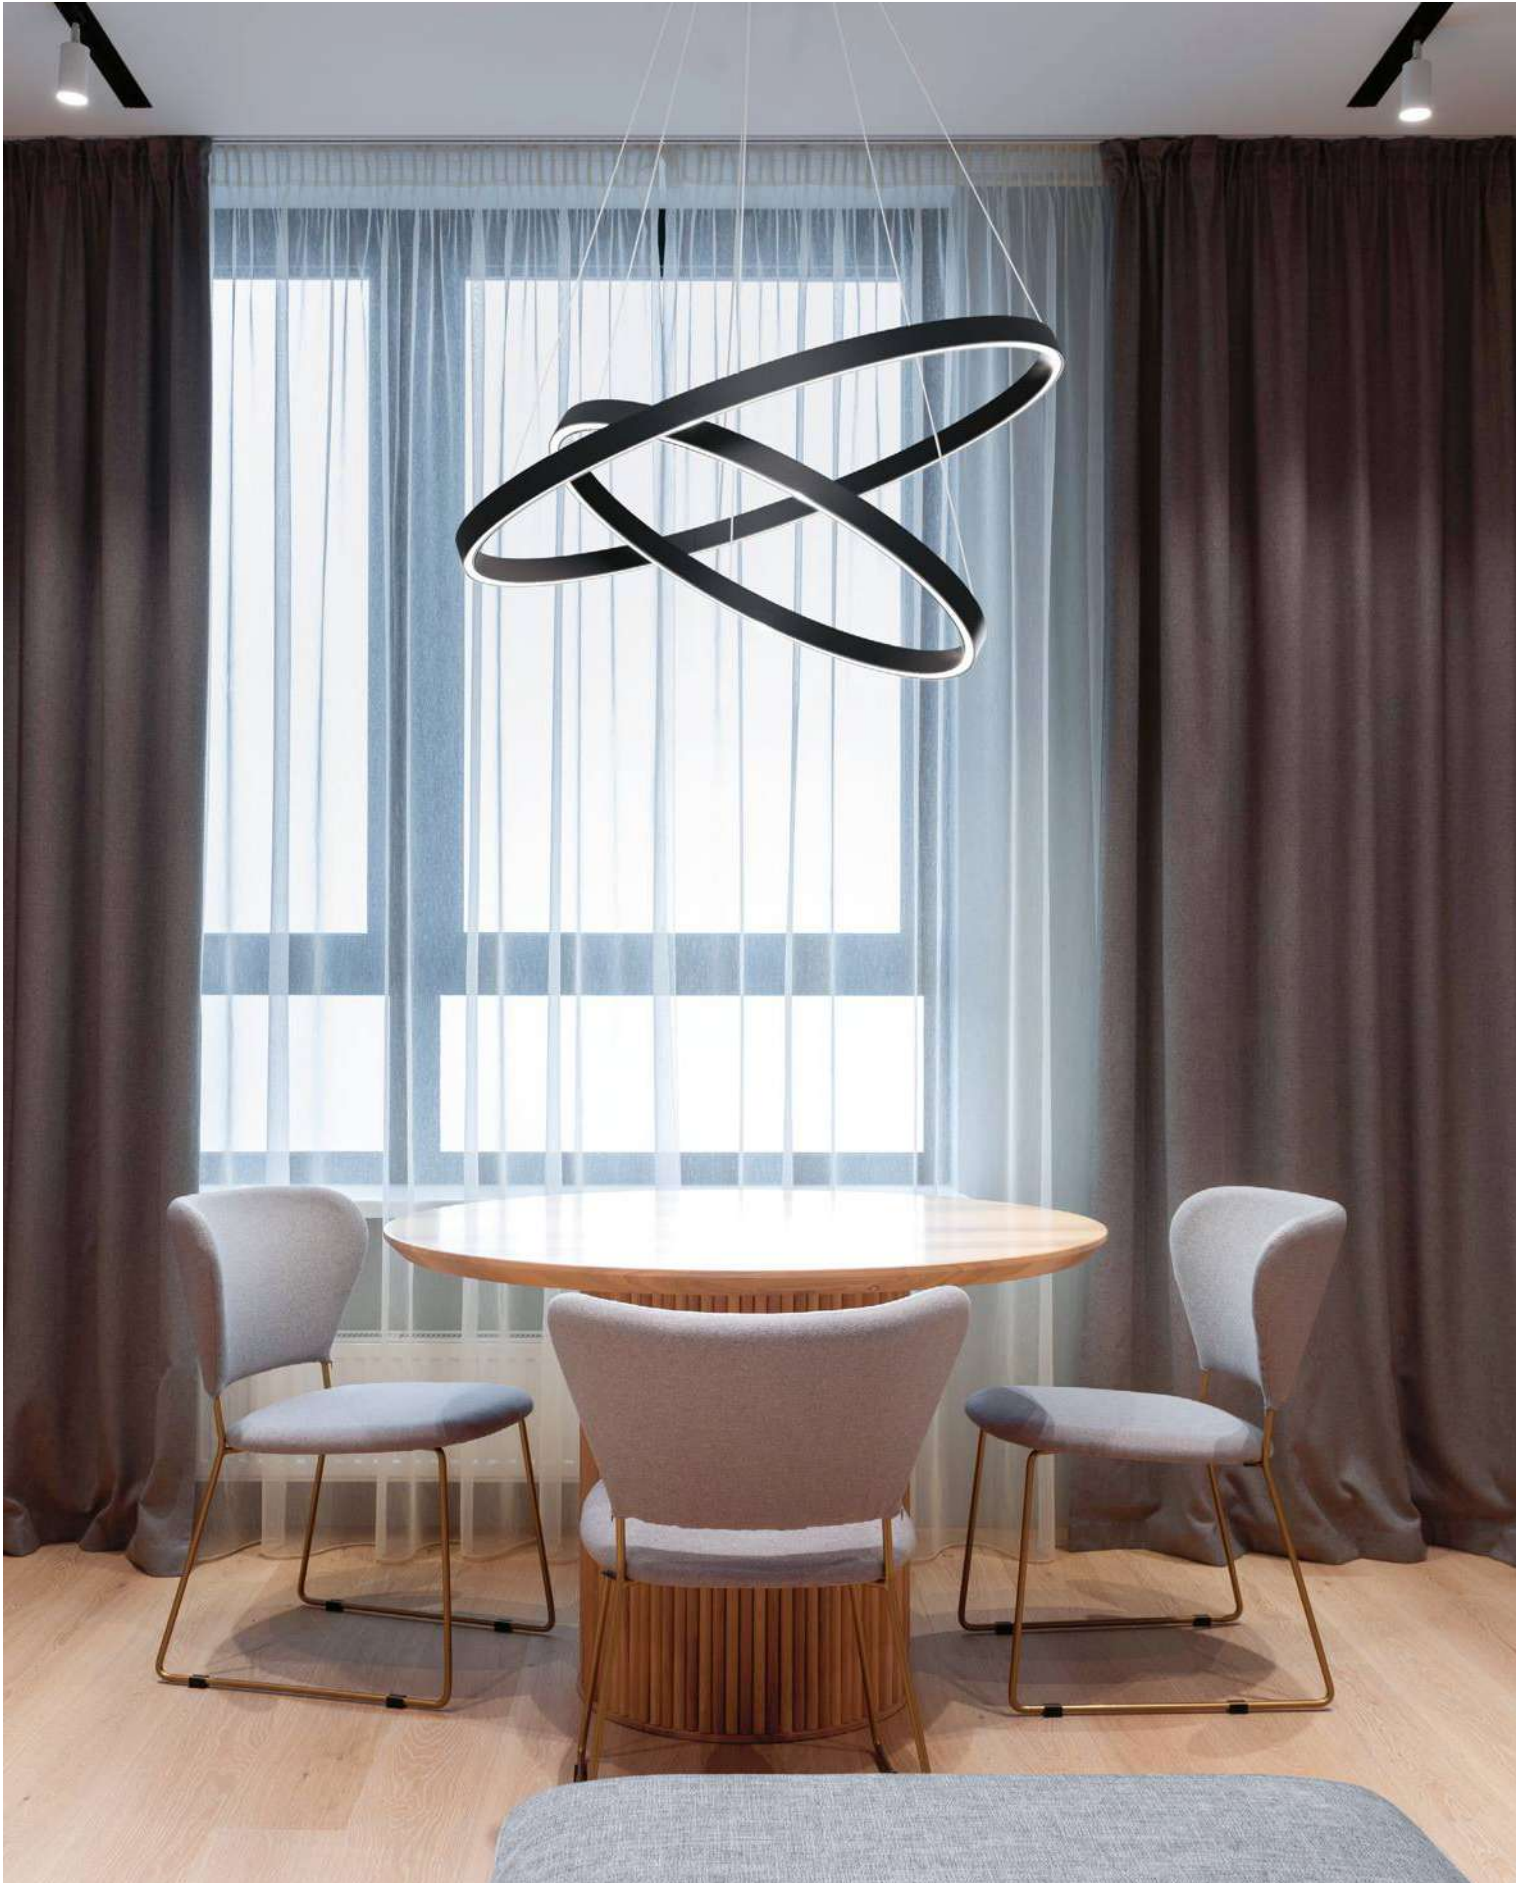

MOD058PL-L74B4K (c. 568)