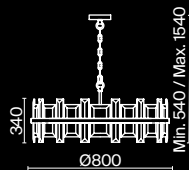

9 ■ **MOD201PL-07N**

💡 7 × E14 40 B_T
V 7020, 7019
IP 20

10 ■ **MOD201PL-05N**