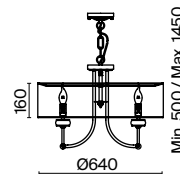

💡 1 × E14 40 Вт
 ⚡ 7020, 7019
 IP 20

3 ■ **ARM006PL-08G**

💡 8 × E14 40 Вт
 ⚡ 7020, 7019
 IP 20

4 ■ **ARM006WL-01G**

💡 1 × E14 40 Вт
 ⚡ 7020, 7019
 IP 20

Anna

Арматура оттенка античного золота, материал – металл. Абажур из кремового текстиля, нанесенного на ПВХ. Каркас и декор композиции в виде металлических колец. Высота подвесных моделей регулируется.