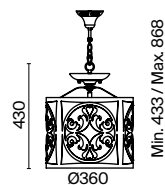

5 ■

💡 3 × E14 60 Вт
⚡ 7018, 7017
IP 20

3 ■ **H899-11-W**
■ **H899-11-R**