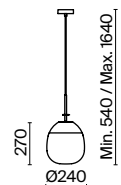

1

1 **P072PL-L5W3K**

LED 5Вт 500лм
t° 3000К >80Ra 160°
IP 20