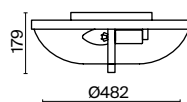

1 **C046CL-06N**
C046CL-06G

💡 6 × E14 40 Вт
√ 7020, 7019
IP 20