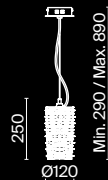

1 ■ **MOD124PL-L3CH3K**

LED 3 Вт 200 лм
t° 3000K >90Ra 360°
IP 20

2 ■ **MOD124WL-L6CH3K**