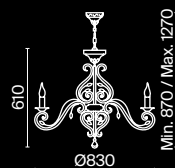

1 ■

1 ■ **RC109-PL-08-R**

8 × E14 60 Вт

V 7018, 7017

IP 20