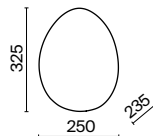

1 ☐ MOD004WL-L5W3K ☐ MOD004WL-L5CE3K ☐ MOD004WL-L5S3K	2 ☐ MOD004PL-L5W3K ☐ MOD004PL-L5CE3K ☐ MOD004PL-L5S3K	3 ☐ MOD004WL-L5W3K1 ☐ MOD004WL-L5CE3K1 ☐ MOD004WL-L5S3K1

LED 5Вт 550лм
t° 3000K >80Ra 180°
IP 20

LED 5Вт 550лм
t° 3000K >80Ra 180°
IP 20

LED 5Вт 550лм
t° 3000K >80Ra 180°
IP 20