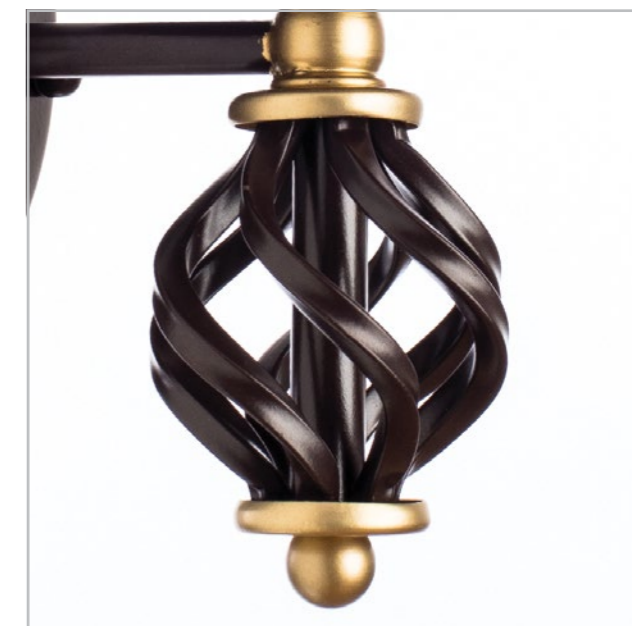

CARTWHEEL

Fixture material: metal painted
Fixture colour: chocolate

Материал арматуры: металл крашенный
Цвет арматуры: шоколад

No	Article	↑	↔	↗	∩	⋮	Light Source |	Description
1	A4550LM-8CK	41	73	73	11	50	8x60W | E14	

No	Article	↑	↔	↗	∩	⋮	Light Source |	Description
2	A4550LM-6CK	41	61	61	11	50	6x60W | E14	
3	A4550AP-1CK	26	15	12	-	-	60W | E14