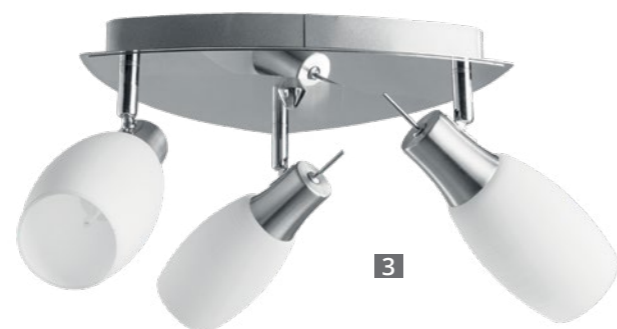

1

2

3

4

5

VOLARE

Fixture material: metal plated
Fixture colour: chrome / antique bronze / satin silver
Shade material: glass
Shade colour: white

Материал арматуры: металл гальванизированный
Цвет арматуры: хром / античная бронза / матовое серебро
Материал плафона: стекло
Цвет плафона: белый

No	Article	↑	↔	↗	☒	∞	Light Source |	Description
1	A4591PL-6SS	28	60	60	15	-	6x40W | E14	
2	A4590AP-1SS	18	7	22	11x6	-	40W | E14	
3	A4590PL-3SS	22	45	45	24	-	3x40W | E14	

No	Article	↑	↔	↗	☒	∞	Light Source |	Description
4	A4590AP-2SS	22	34	7	11x6	-	2x40W | E14	
5	A4590PL-6SS	22	181	10	11x6	-	6x40W | E14