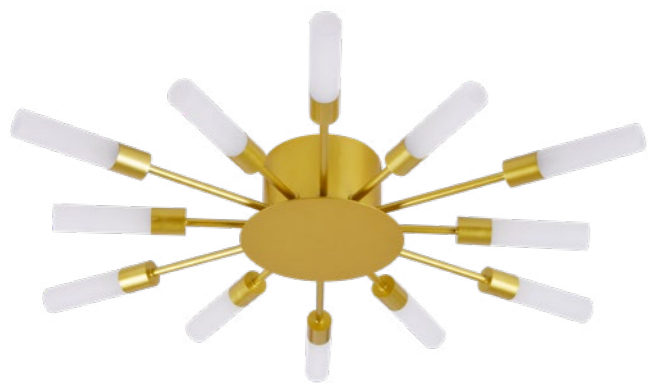

1 NEW

MAPLE

Fixture material: metal painted
Fixture colour: gold
Shade material: acrylic
Shade colour: white

Материал арматуры: металл крашенный
Цвет арматуры: золото
Материал плафона: акрил
Цвет плафона: белый

No	Article	↑	↔	↗	∪	⋈	Light Source |	Description
1	A1276PL-12GO	8	60	60	12	-	12x3W | G4	
2	A1276PL-24GO	8	88	88	20	-	24x3W | G4	
3	A1276PL-36GO	8	104	104	25	-	36x3W | G4	

CANDY

Fixture material: metal painted
Fixture colour: white / gold
Shade material: acrylic
Shade colour: clear / white

Материал арматуры: металл крашенный
Цвет арматуры: белый / золото
Материал плафона: пластик / акрил
Цвет плафона: прозрачный / белый

No	Article	↑	↔	↗	∪	⋈	Light Source |	Description
1	A7274SP-36GO	65	75	75	15	40	36x3W | G4	
2	A7274PL-27WH	44	75	75	20	-	27x3W | G4, 5100lm, 3000K, Ra≥80