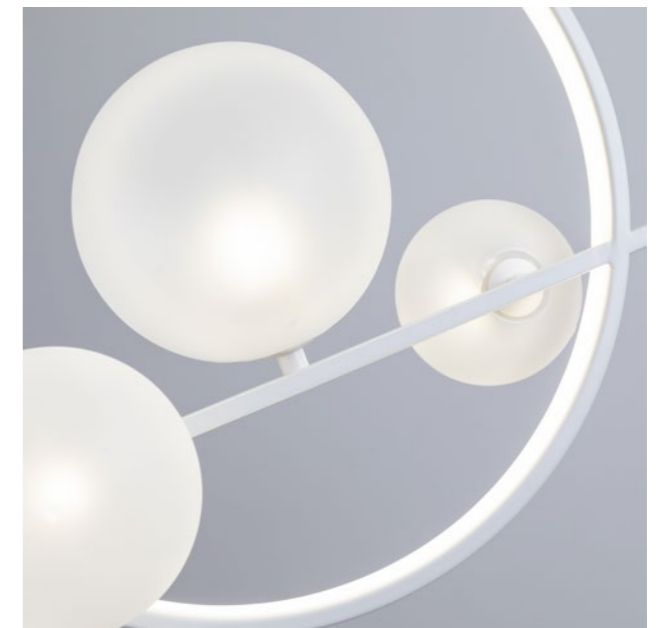

SATURN

Fixture material: metal painted
Fixture colour: white
Shade material: acrylic
Shade colour: clear / white

Материал арматуры: металл крашенный
Цвет арматуры: белый
Материал плафона: акрил
Цвет плафона: прозрачный / белый

No	Article	↑	↔	↗	∪	⋮	Light Source |	Descript.
1	A7790SP-75WH	85	145	32	8	-	75W | LED, 1000lm, 4000K, Ra≥80	
2	A7791SP-59WH	75	100	30	8	-	59W | LED, 1000lm, 4000K, Ra≥80	
3	A7790SP-50WH	30	120	33	8	-	50W | LED, 1000lm, 4000K, Ra≥80