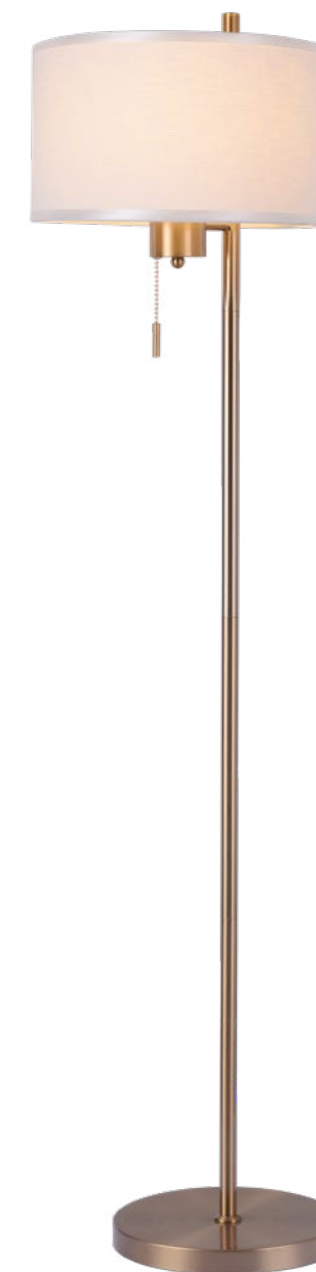

No	Article	↑	↔	↗	☹	⋮	Light Source	Description
1	A5024AP-1PB	33	25	18	-	-	60W   E27	
2	A5024LT-1PB	49	35	20	-	-	60W   E27	
3	A5024PN-1PB	155	45	35	-	-	60W   E27	

1 NEW

2 NEW

3 NEW