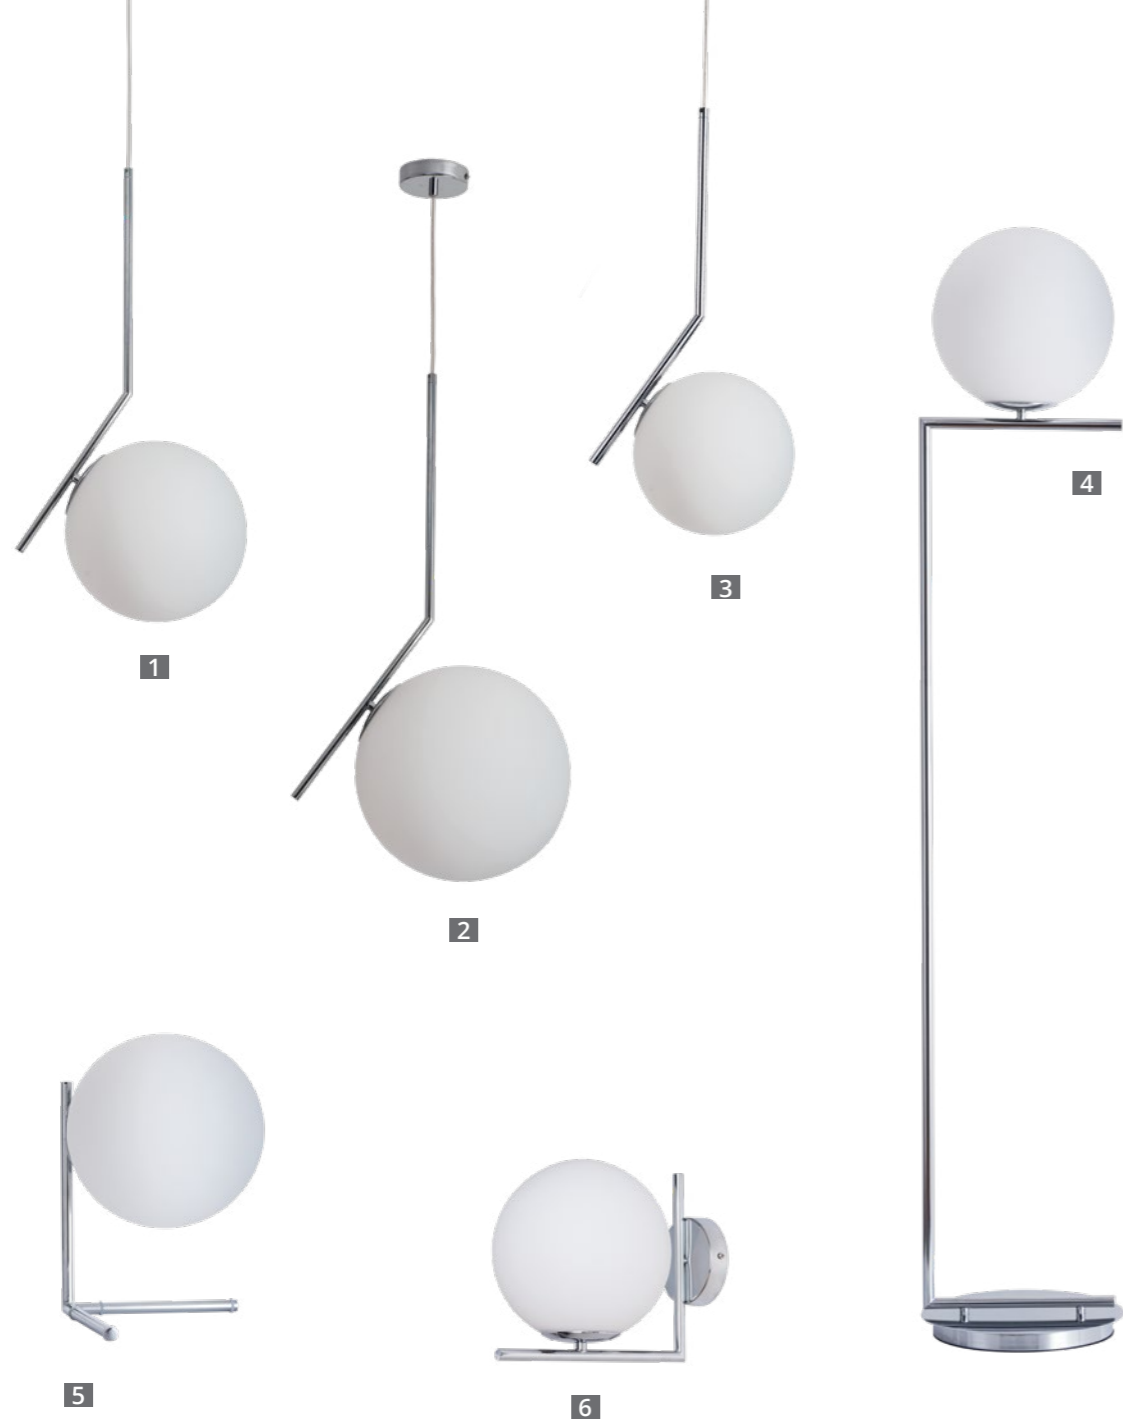

№ Article	↑	↔	↗	∩	⋈	Light Source |	Description
7 A1921SP-1AB	65	32	25	10	150	40W | E27	
8 A1922SP-1AB	72	39	30	10	150	40W | E27	
9 A1923SP-1AB	53	25	20	10	150	60W | E27	
10 A1921PN-1AB	152	25	25	-	-	40W | E27	
11 A1921LT-1AB	30	20	20	-	-	40W | E27	
12 A1921AP-1AB	22	24	20	10	-	40W | E27	

BOLLA-UNICA

Fixture material: metal plated
Fixture colour: chrome / antique bronze
Shade material: glass
Shade colour: white

Материал арматуры: металл гальванизированный
Цвет арматуры: хром / античная бронза
Материал плафона: стекло
Цвет плафона: белый

№ Article	↑	↔	↗	∩	⋈	Light Source |	Description
1 A1921SP-1CC	65	32	25	10	150	40W | E27	
2 A1922SP-1CC	72	39	30	10	150	40W | E27	
3 A1923SP-1CC	53	25	20	10	150	60W | E27	
4 A1921PN-1CC	152	25	25	-	-	40W | E27	
5 A1921LT-1CC	30	20	20	-	-	40W | E27	
6 A1921AP-1CC	22	24	20	10	-	40W | E27