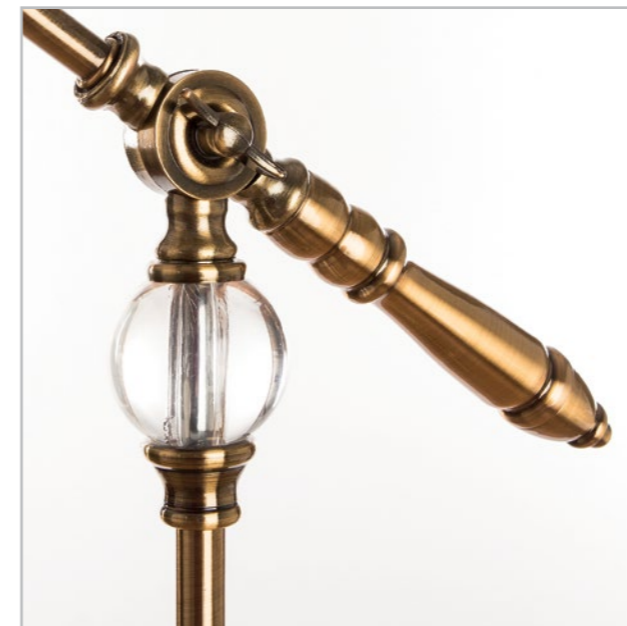

1

2

Matt glass diffuser —
стеклянный диффузер

SEVILLE

Fixture material: metal plated / metal plated, glass
Fixture colour: polished brass
Shade material: fabric / fabric, glass
Shade colour: beige

Материал арматуры: металл гальванизированный / металл гальванизированный, стекло
Цвет арматуры: полированная медь
Материал плафона: ткань / ткань, стекло
Цвет плафона: бежевый

3

4

5

No	Article	↑	↔	↗	∪	⋈	Light Source |	Description
1	A1509PL-5PB	37	60	60	13	-	5x40W | E14	
2	A1509PL-6PB	25	60	60	-	-	6x60W | E27	
3	A1509AP-1PB	36	31	18	-	-	40W | E14	
4	A1509LT-1PB	64	54	22	-	-	60W | E27	
5	A1509PN-1PB	172	68	26	-	-	60W | E27