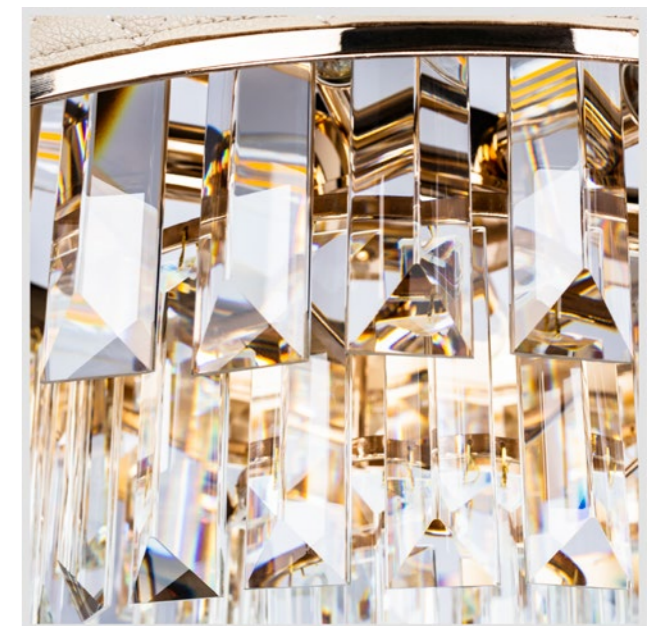

1 NEW

2 NEW

3 NEW

ANNABELLE

Fixture material: metal plated, leather
Fixture colour: gold
Shade material: crystal
Shade colour: beige

Материал арматуры: металл гальванизированный, кожа
Цвет арматуры: золото
Материал плафона: хрусталь
Цвет плафона: бежевый

No	Article	↑	↔	↗	∩	⋈	Light Source |	Description
1	A1008LM-8GO	40	60	60	12	40	8x60W | E14	

No	Article	↑	↔	↗	∩	⋈	Light Source |	Description
2	A1008LM-6GO	36	46	46	12	40	6x60W | E14	
3	A1008AP-2GO	23	17	28	-	-	2x60W | E14