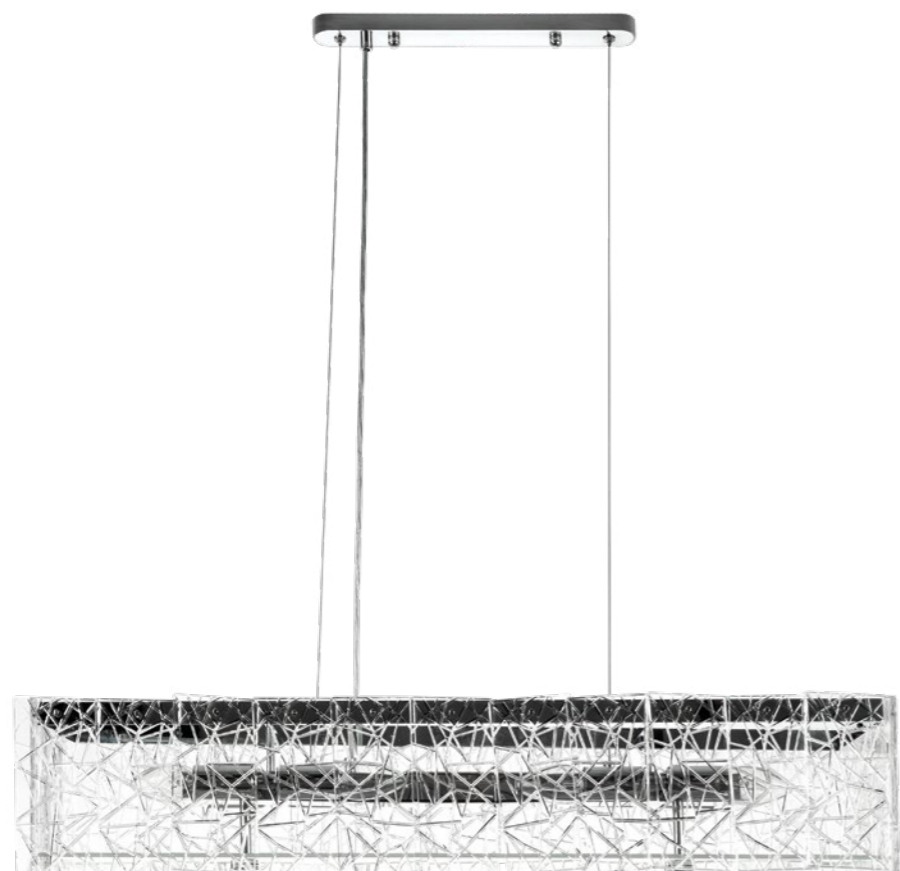

1

GALATEA

Fixture material: metal plated
Fixture colour: chrome
Shade material: crystal
Shade colour: clear

Материал арматуры: металл гальванизированный
Цвет арматуры: хром
Материал плафона: хрусталь
Цвет плафона: прозрачный

No	Article	↑	↔	↗	∩	⋮	Light Source |	Description
1	A1222LM-8CC	15	82	24	36x4	160	8x60W | E14	

No	Article	↑	↔	↗	∩	⋮	Light Source |	Description
2	A1222SP-6CC	15	43	43	14	120	6x60W | E14	
3	A1222SP-8CC	15	56	56	14	120	8x60W | E14	
4	A1222AP-2CC	15	33	22	-	-	2x60W | E14