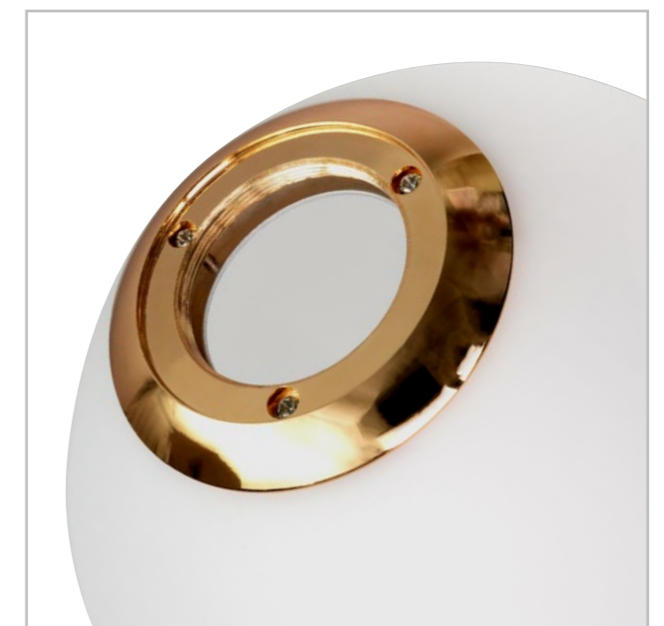

№ Article	↑	↔	↗	∩	⋈	Light Source |	Description
7 A1921SP-1AB	65	32	25	10	150	40W | E27	
8 A1922SP-1AB	72	39	30	10	150	40W | E27	
9 A1923SP-1AB	53	25	20	10	150	60W | E27	
10 A1921PN-1AB	152	25	25	-	-	40W | E27	
11 A1921LT-1AB	30	20	20	-	-	40W | E27	
12 A1921AP-1AB	22	24	20	10	-	40W | E27	

BOLLA-UNICA

Fixture material: metal plated
Fixture colour: chrome / antique bronze
Shade material: glass
Shade colour: white

Материал арматуры: металл гальванизированный
Цвет арматуры: хром / античная бронза
Материал плафона: стекло
Цвет плафона: белый

№ Article	↑	↔	↗	∩	⋈	Light Source |	Description
1 A1921SP-1CC	65	32	25	10	150	40W | E27	
2 A1922SP-1CC	72	39	30	10	150	40W | E27	
3 A1923SP-1CC	53	25	20	10	150	60W | E27	
4 A1921PN-1CC	152	25	25	-	-	40W | E27	
5 A1921LT-1CC	30	20	20	-	-	40W | E27	
6 A1921AP-1CC	22	24	20	10	-	40W | E27