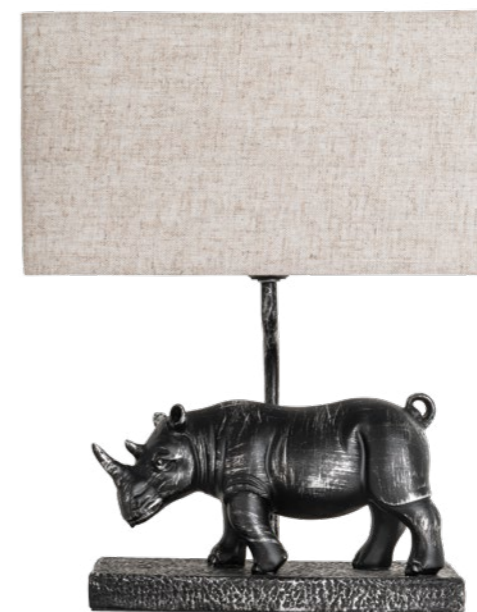

1

CLARK

Fixture material: poly resin
Fixture colour: black silver
Shade material: fabric
Shade colour: gray

Материал арматуры: полимерный материал
Цвет арматуры: черное серебро
Материал плафона: ткань
Цвет плафона: серый

No	Article	↑	↔	↗	☹	⌘	Light Source |	Description
1	A4376LT-1BS	33	27	13	-	-	40W | E27