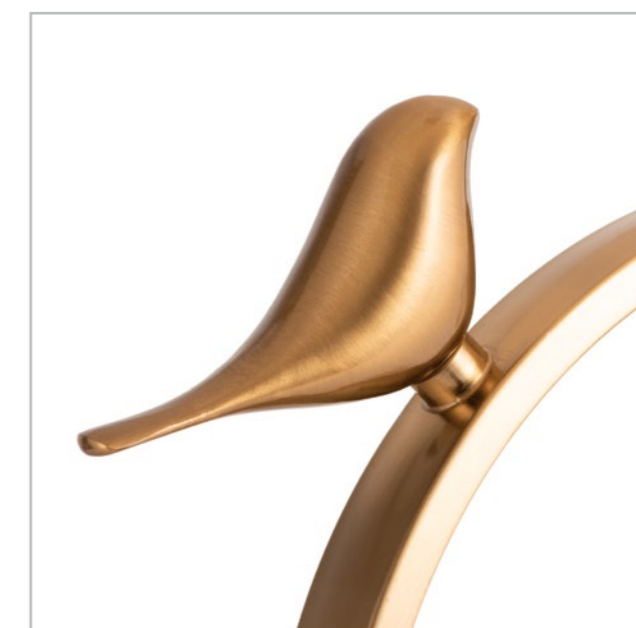

ESTELLE

Fixture material: metal plated
Fixture colour: chrome
Shade material: fabric
Shade colour: white

Материал арматуры: металл гальванизированный
Цвет арматуры: хром
Материал плафона: ткань
Цвет плафона: белый

No	Article	↑	↔	↗	☹	⋮	Light Source |	Description
1	A1806LT-1CC	55	30	30	-	-	60W | E27