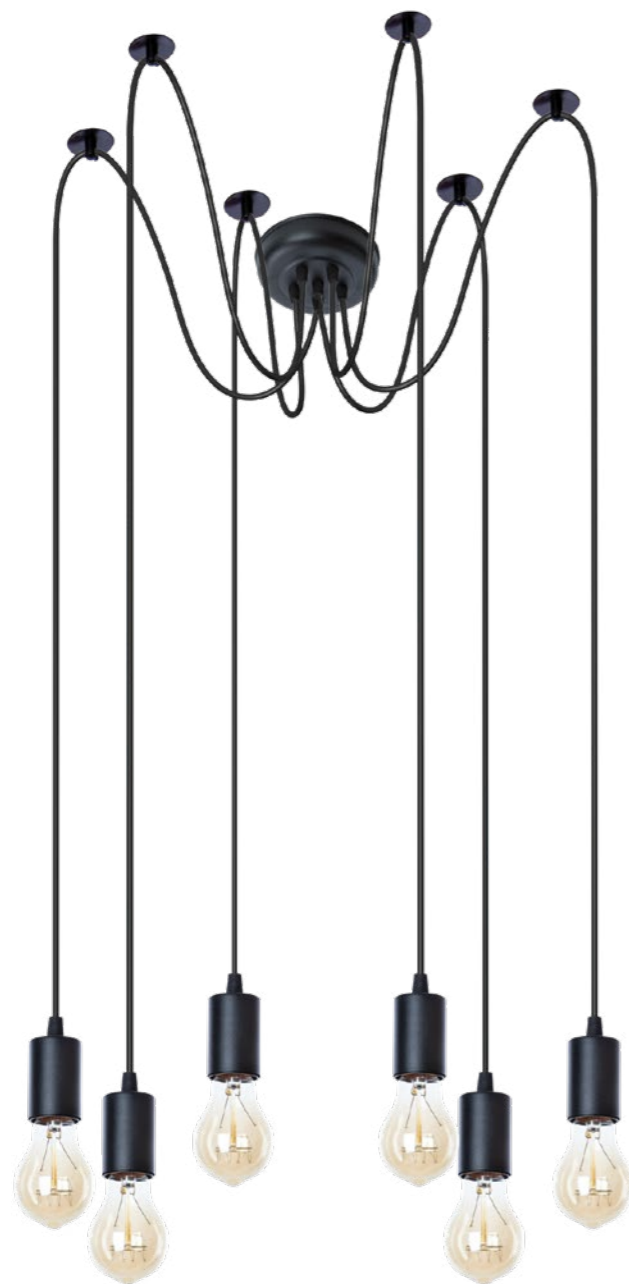

No	Article	↑	↔	↗	∩	⋈	Light Source	Description
1	A7002SP-1AB	7	5	5	10	150	60W   E27	
2	A7002SP-1BC	7	5	5	10	150	60W   E27	
3	A7002SP-1PB	7	5	5	10	150	60W   E27	
4	A7002SP-1CC	7	5	5	10	150	60W   E27	

1

2

3