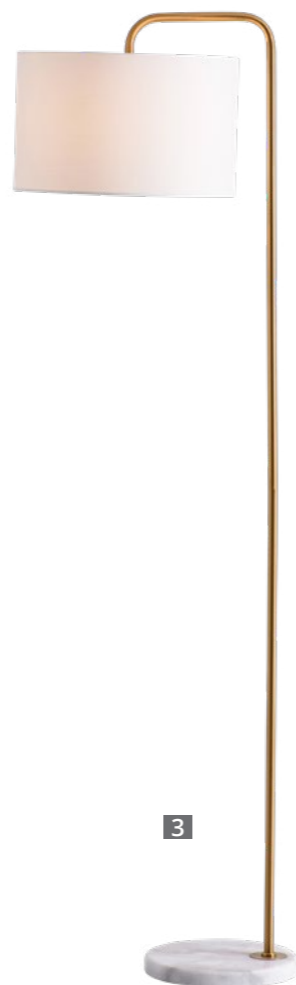

No	Article	↑	↔	↗	⌵	⌵	Light Source	Description
1	A2492LT-1AB	40	25	27	-	-	60W   E27	
2	A2493LT-1AB	40	25	27	-	-	60W   E27	

1 NEW

2

3