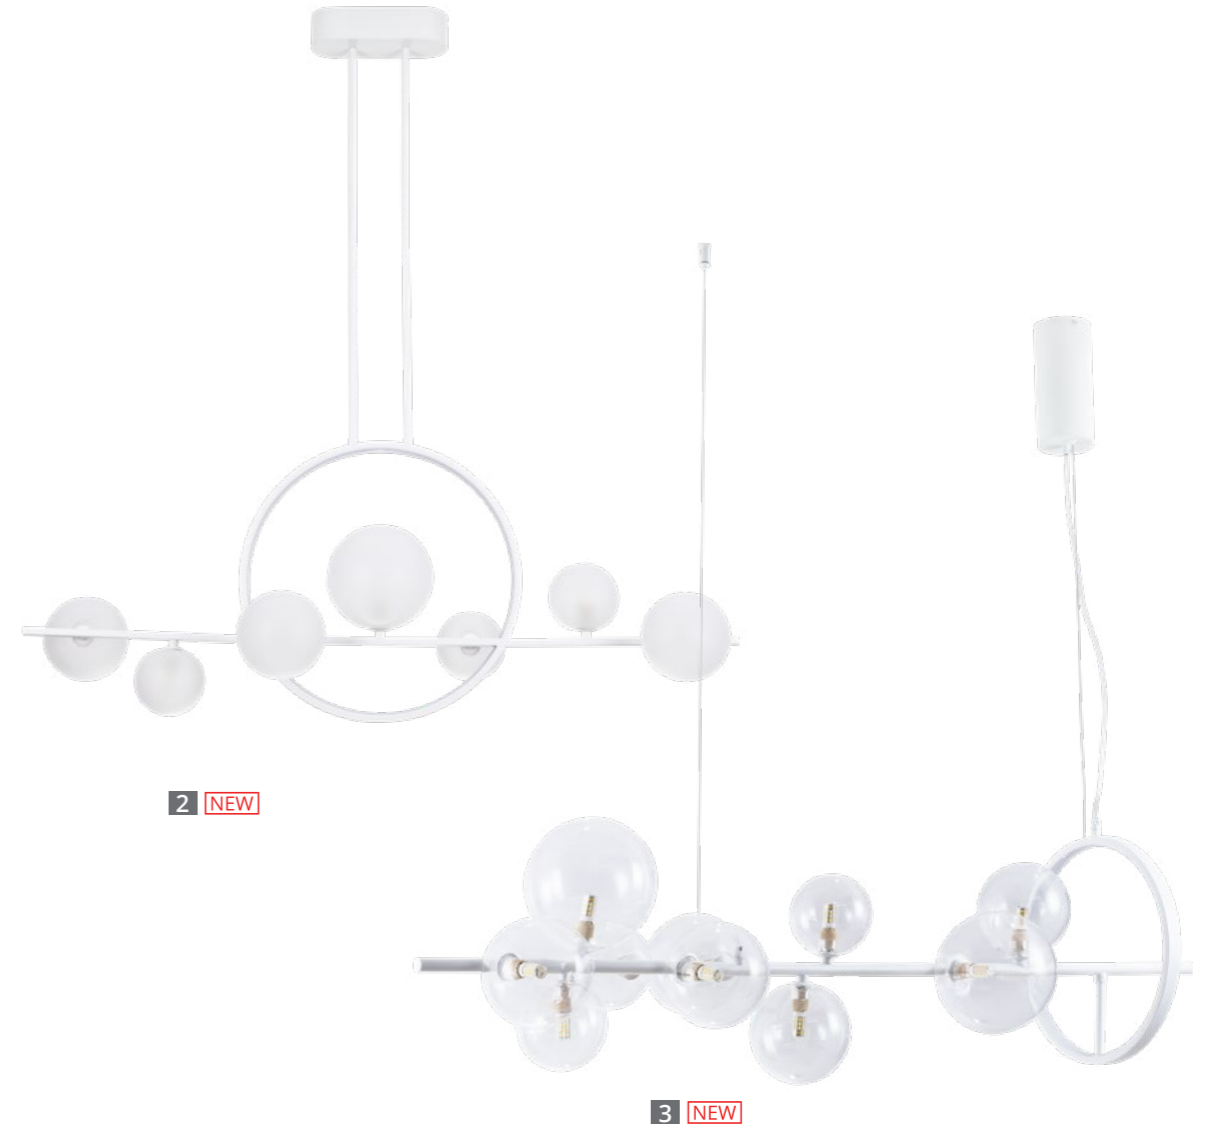

SATURN

Fixture material: metal painted
Fixture colour: white
Shade material: acrylic
Shade colour: clear / white

Материал арматуры: металл крашенный
Цвет арматуры: белый
Материал плафона: акрил
Цвет плафона: прозрачный / белый

No	Article	↑	↔	↗	∪	⋮	Light Source |	Descript.
1	A7790SP-75WH	85	145	32	8	-	75W | LED, 1000lm, 4000K, Ra≥80	
2	A7791SP-59WH	75	100	30	8	-	59W | LED, 1000lm, 4000K, Ra≥80	
3	A7790SP-50WH	30	120	33	8	-	50W | LED, 1000lm, 4000K, Ra≥80