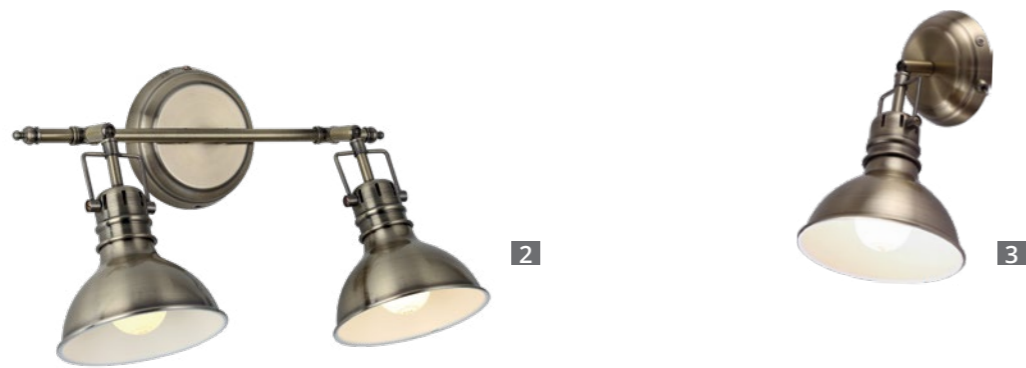

MARK

Fixture material: metal plated
Fixture colour: antique bronze
Shade material: metal plated
Shade colour: antique bronze

Материал арматуры: металл гальванизированный
Цвет арматуры: античная бронза
Материал плафона: металл гальванизированный
Цвет плафона: античная бронза

No	Article	↑	↔	↗	∩	∞	Light Source |	Description
1	A1102PL-4AB	24	80	13	12	-	4x40W | E14	
2	A1102AP-2AB	24	35	13	12	-	2x40W | E14	
3	A1102AP-1AB	22	21	13	12	-	40W | E14