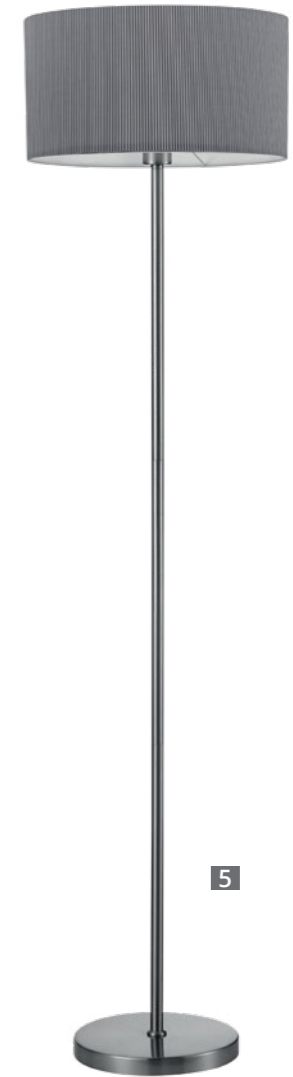

5

MALLORCA

Fixture material: metal painted
Fixture colour: satin silver
Shade material: fabric
Shade colour: gray

Материал арматуры: металл крашенный
Цвет арматуры: матовое серебро
Материал плафона: ткань
Цвет плафона: серый

No	Article	↑	↔	↗	∪	⋮	Light Source |	Description
1	A1021SP-3SS	26	39	39	10	100	3x40W | E27	
2	A1021SP-5SS	28	46	46	10	100	5x40W | E27	

No	Article	↑	↔	↗	∪	⋮	Light Source |	Description
3	A1021AP-1SS	23	26	17	-	-	40W | E27	
4	A1021LT-1SS	56	29	29	-	-	40W | E27	
5	A1021PN-1SS	155	39	39	-	-	60W | E27