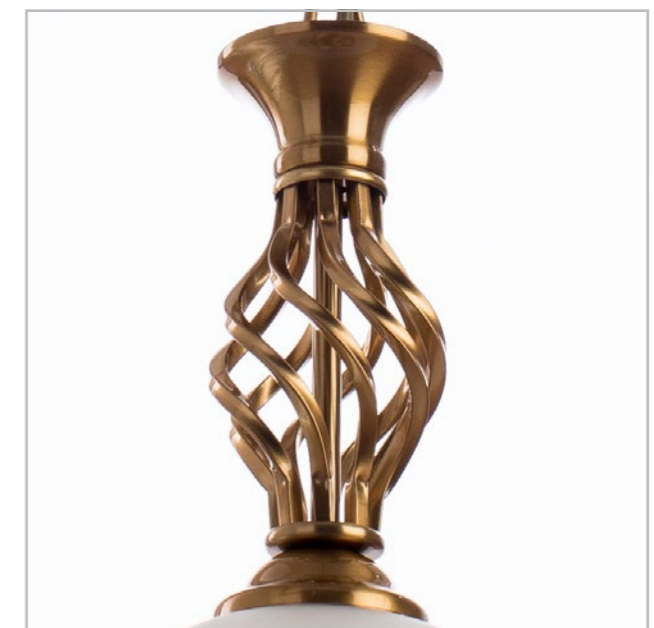

CONIS

Fixture material: metal plated
Fixture colour: polished brass
Shade material: glass
Shade colour: white

Материал арматуры: металл гальванизированный
Цвет арматуры: полированная медь
Материал плафона: стекло
Цвет плафона: белый

No	Article	↑	↔	↗	☹	⋮	Light Source |	Description
1	A8391SP-1PB	38	30	30	11	50	60W | E27