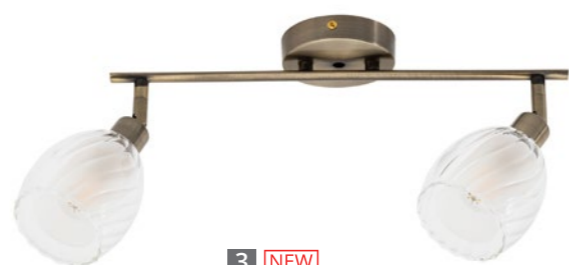

BIHAM

Fixture material: metal plated
Fixture colour: antique bronze
Shade material: glass
Shade colour: white

Материал арматуры: металл гальванизированный
Цвет арматуры: античная бронза
Материал плафона: стекло
Цвет плафона: белый

No	Article	↑	↔	↗	∪	⋈	Light Source |	Description
1	A3184PL-4AB	22	85	10	10	-	4x40W | E14	
2	A3184AP-1AB	17	19	10	8	-	40W | E14	
3	A3184PL-2AB	22	40	10	10	-	2x40W | E14