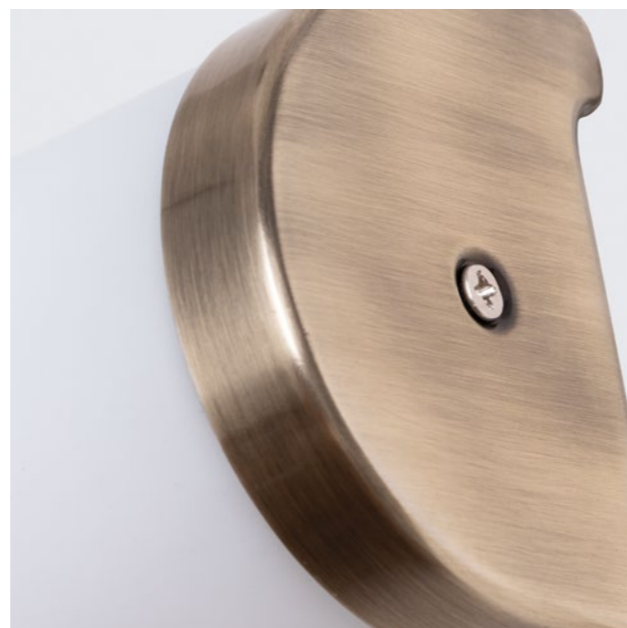

AQUA-BARA

Fixture material: metal plated
Fixture colour: antique bronze / chrome / white
Shade material: glass
Shade colour: white

Материал арматуры: металл гальванизированный
Цвет арматуры: античная бронза / хром / белый
Материал плафона: стекло
Цвет плафона: белый

No	Article	↑	↔	↗	☹	⋈	Light Source |	Description
1	A5210AP-2AB	32	9	9	-	-	2x40W | E14	IP44
2	A5210AP-3AB	45	9	9	-	-	3x40W | E14	IP44
3	A5210AP-4AB	55	9	9	-	-	4x40W | E14	IP44