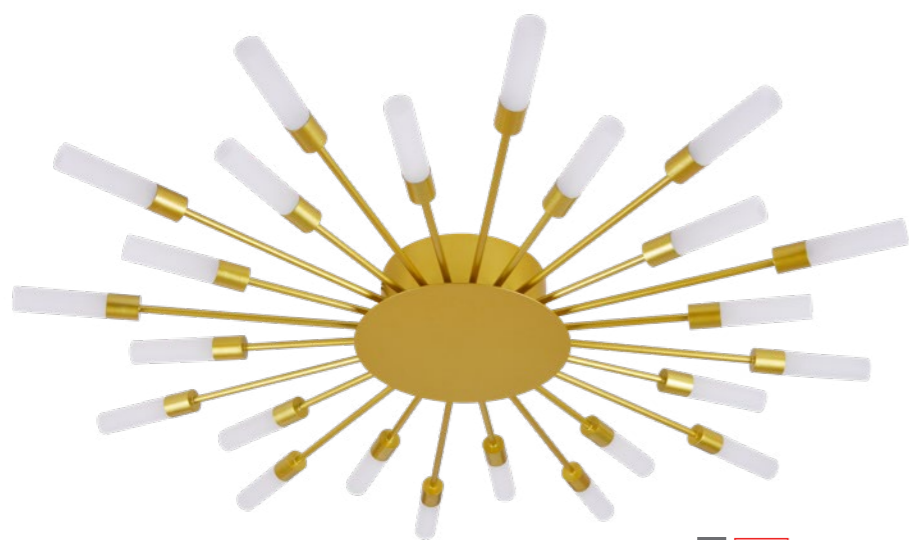

3 NEW

MAPLE

Fixture material: metal painted
Fixture colour: gold
Shade material: acrylic
Shade colour: white

Материал арматуры: металл крашенный
Цвет арматуры: золото
Материал плафона: акрил
Цвет плафона: белый

No	Article	↑	↔	↗	∪	⋈	Light Source |	Description
1	A1276PL-12GO	8	60	60	12	-	12x3W | G4	
2	A1276PL-24GO	8	88	88	20	-	24x3W | G4	
3	A1276PL-36GO	8	104	104	25	-	36x3W | G4