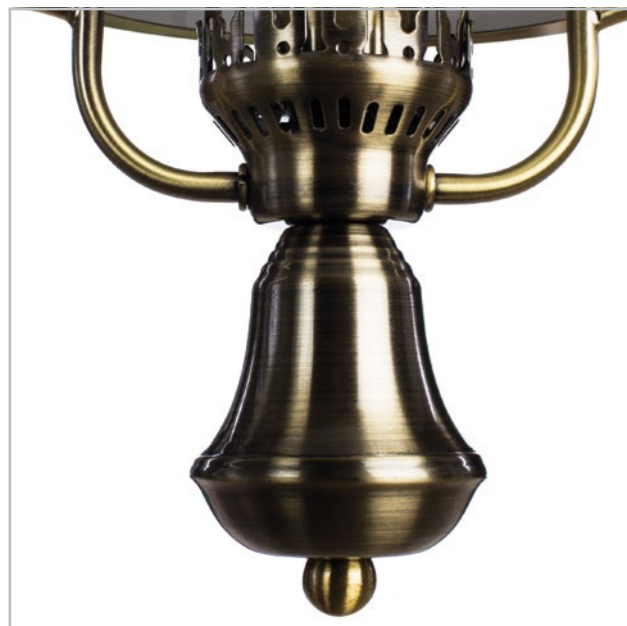

1

ARMSTRONG

Fixture material: metal plated
Fixture colour: antique bronze
Shade material: glass
Shade colour: white

Материал арматуры: металл гальванизированный
Цвет арматуры: античная бронза
Материал плафона: стекло
Цвет плафона: белый

No	Article	↑	↔	↗	∩	⋮	Light Source |	Description
1	A3560SP-1AB	40	24	24	10	55	60W | E27	

1

2

3

RIMINI

Fixture material: solid brass / metal plated
Fixture colour: antique bronze / chrome
Shade material: glass
Shade colour: clear / white

Материал арматуры: литье латунь / металл гальванизированный
Цвет арматуры: античная бронза / хром
Материал плафона: стекло
Цвет плафона: прозрачный / белый

No	Article	↑	↔	↗	∩	⋮	Light Source |	Description
1	A3051SP-1AB	40	25	25	10	45	40W | E27	
2	A1091SP-1AB	33	22	22	10	65	60W | E27	
3	A1091SP-1CC	33	22	22	10	65	60W | E27