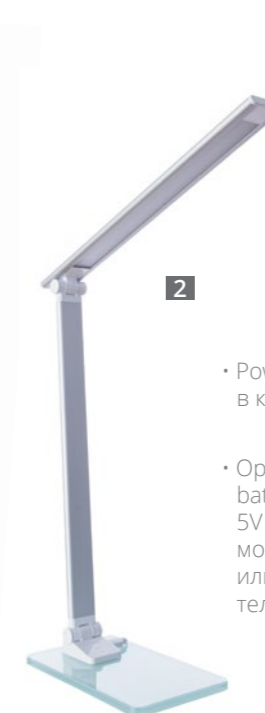

2

- Power adapter included — блок питания в комплекте.

- Operates with PC USB output or external battery for mobile phones with power output 5V 1A — может работать от USB-выхода компьютера или внешнего аккумулятора для мобильных телефонов с характеристиками 5В 1А

No	Article	↑	↔	↗	☐	⋮	Light Source |	Description
1	A1116LT-1BK	37	16	11	-	-	7W | LED, 300lm, 4000K, Ra≥80	
2	A1116LT-1WH	37	16	11	-	-	7W | LED, 300lm, 4000K, Ra≥80