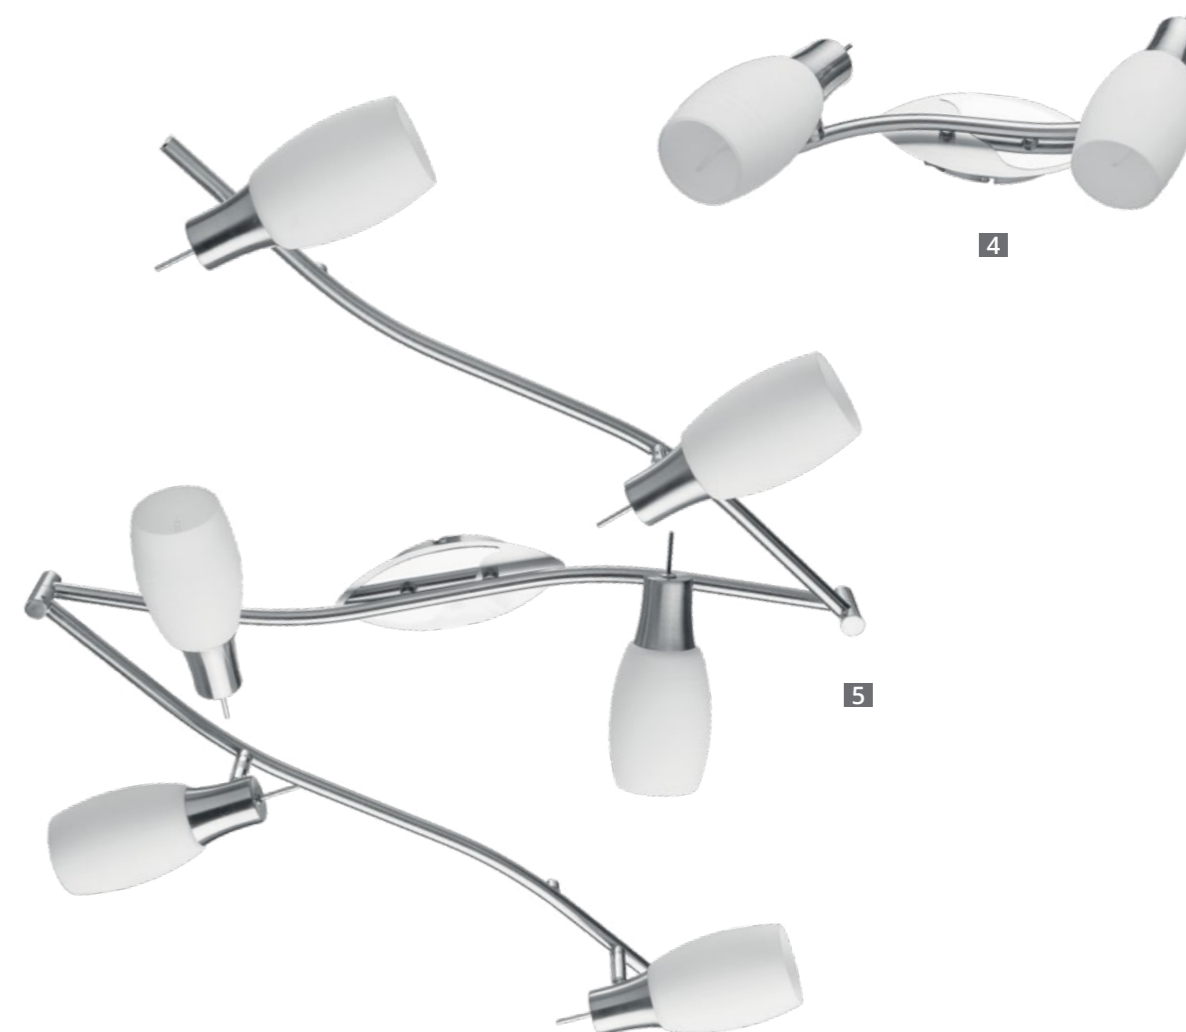

1

2

3

4

5

VOLARE

Fixture material: metal plated
Fixture colour: chrome / antique bronze / satin silver
Shade material: glass
Shade colour: white

Материал арматуры: металл гальванизированный
Цвет арматуры: хром / античная бронза / матовое серебро
Материал плафона: стекло
Цвет плафона: белый

No	Article	↑	↔	↗	☒	∞	Light Source |	Description
1	A4591PL-6SS	28	60	60	15	-	6x40W | E14	
2	A4590AP-1SS	18	7	22	11x6	-	40W | E14	
3	A4590PL-3SS	22	45	45	24	-	3x40W | E14	

No	Article	↑	↔	↗	☒	∞	Light Source |	Description
4	A4590AP-2SS	22	34	7	11x6	-	2x40W | E14	
5	A4590PL-6SS	22	181	10	11x6	-	6x40W | E14