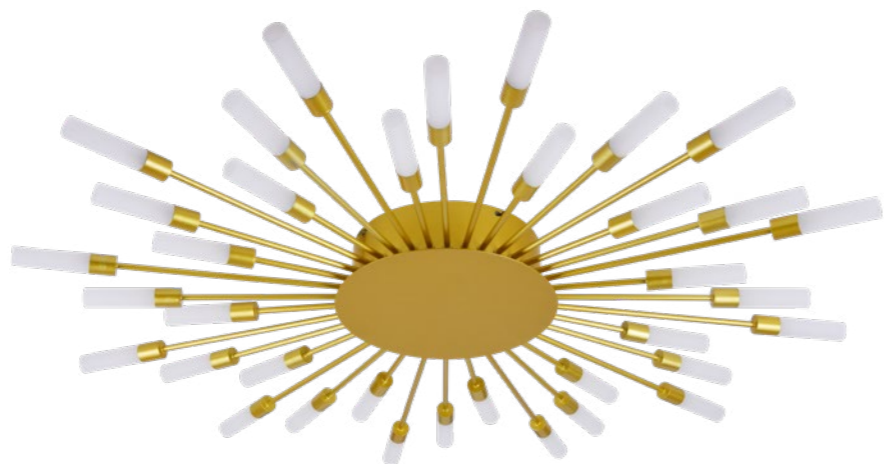

2 NEW

MAPLE

Fixture material: metal painted
Fixture colour: gold
Shade material: acrylic
Shade colour: white

Материал арматуры: металл крашенный
Цвет арматуры: золото
Материал плафона: акрил
Цвет плафона: белый

No	Article	↑	↔	↗	∪	⋈	Light Source |	Description
1	A1276PL-12GO	8	60	60	12	-	12x3W | G4	
2	A1276PL-24GO	8	88	88	20	-	24x3W | G4	
3	A1276PL-36GO	8	104	104	25	-	36x3W | G4	

CANDY

Fixture material: metal painted
Fixture colour: white / gold
Shade material: acrylic
Shade colour: clear / white

Материал арматуры: металл крашенный
Цвет арматуры: белый / золото
Материал плафона: пластик / акрил
Цвет плафона: прозрачный / белый

No	Article	↑	↔	↗	∪	⋈	Light Source |	Description
1	A7274SP-36GO	65	75	75	15	40	36x3W | G4	
2	A7274PL-27WH	44	75	75	20	-	27x3W | G4, 5100lm, 3000K, Ra≥80