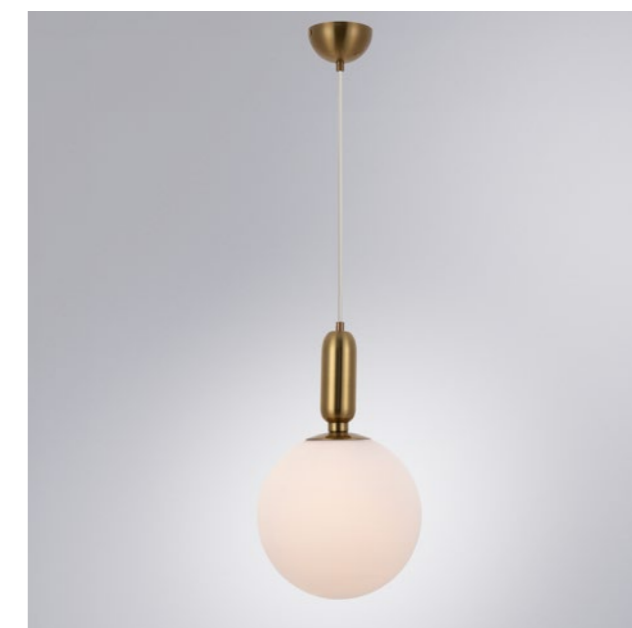

BOLLA-SOLA

Fixture material: metal plated
Fixture colour: gold / polished brass
Shade material: glass
Shade colour: white

Материал арматуры: металл гальванизированный
Цвет арматуры: золото / полированная медь
Материал плафона: стекло
Цвет плафона: белый

No	Article	↑	↔	↗	∪	⋈	Light Source |	Description
1	A3033SP-1GO	40	20	20	10	150	25W | E27	
2	A3034SP-1GO	45	25	25	10	150	25W | E27	
3	A3035SP-1GO	50	30	30	10	150	25W | E27	
4	A3033LT-1GO	40	20	20	-	-	25W | E27	

No	Article	↑	↔	↗	∪	⋈	Light Source |	Description
5	A3315SP-1PB	30	15	15	8	150	40W | E14	
6	A3320SP-1PB	36	20	20	10	150	60W | E27	
7	A3325SP-1PB	42	25	25	10	150	60W | E27	
8	A3330SP-1PB	48	30	30	10	150	60W | E27