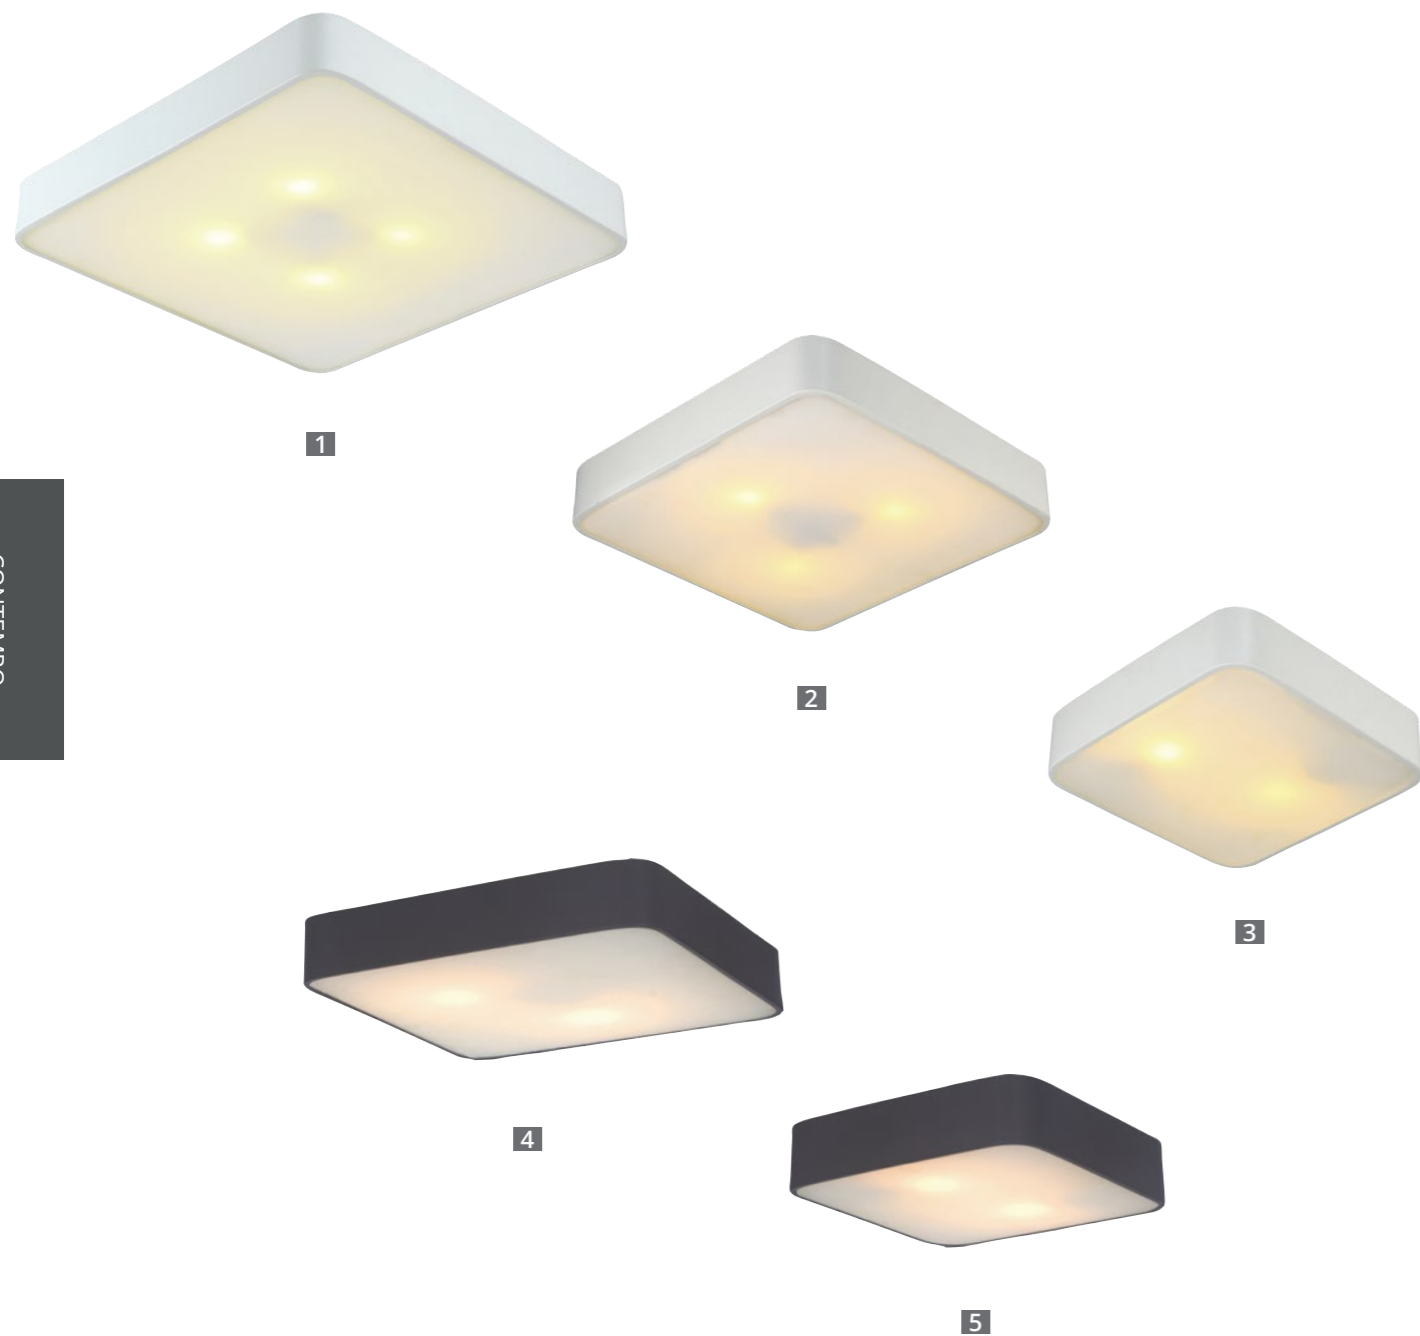

COSMOPOLITAN

Fixture material: metal painted
Fixture colour: white / black
Shade material: glass
Shade colour: white

Материал арматуры: металл крашенный
Цвет арматуры: белый / черный
Материал плафона: стекло
Цвет плафона: белый

No	Article	↑	↔	↗	∩	⋮	Light Source |	Description
1	A7210PL-4WH	8	50	50	-	-	4x60W | E27	
2	A7210PL-3WH	8	40	40	-	-	3x60W | E27	
3	A7210PL-2WH	8	30	30	-	-	2x60W | E27	
4	A7210PL-3BK	8	40	40	-	-	3x60W | E27	
5	A7210PL-2BK	8	30	30	-	-	2x60W | E27