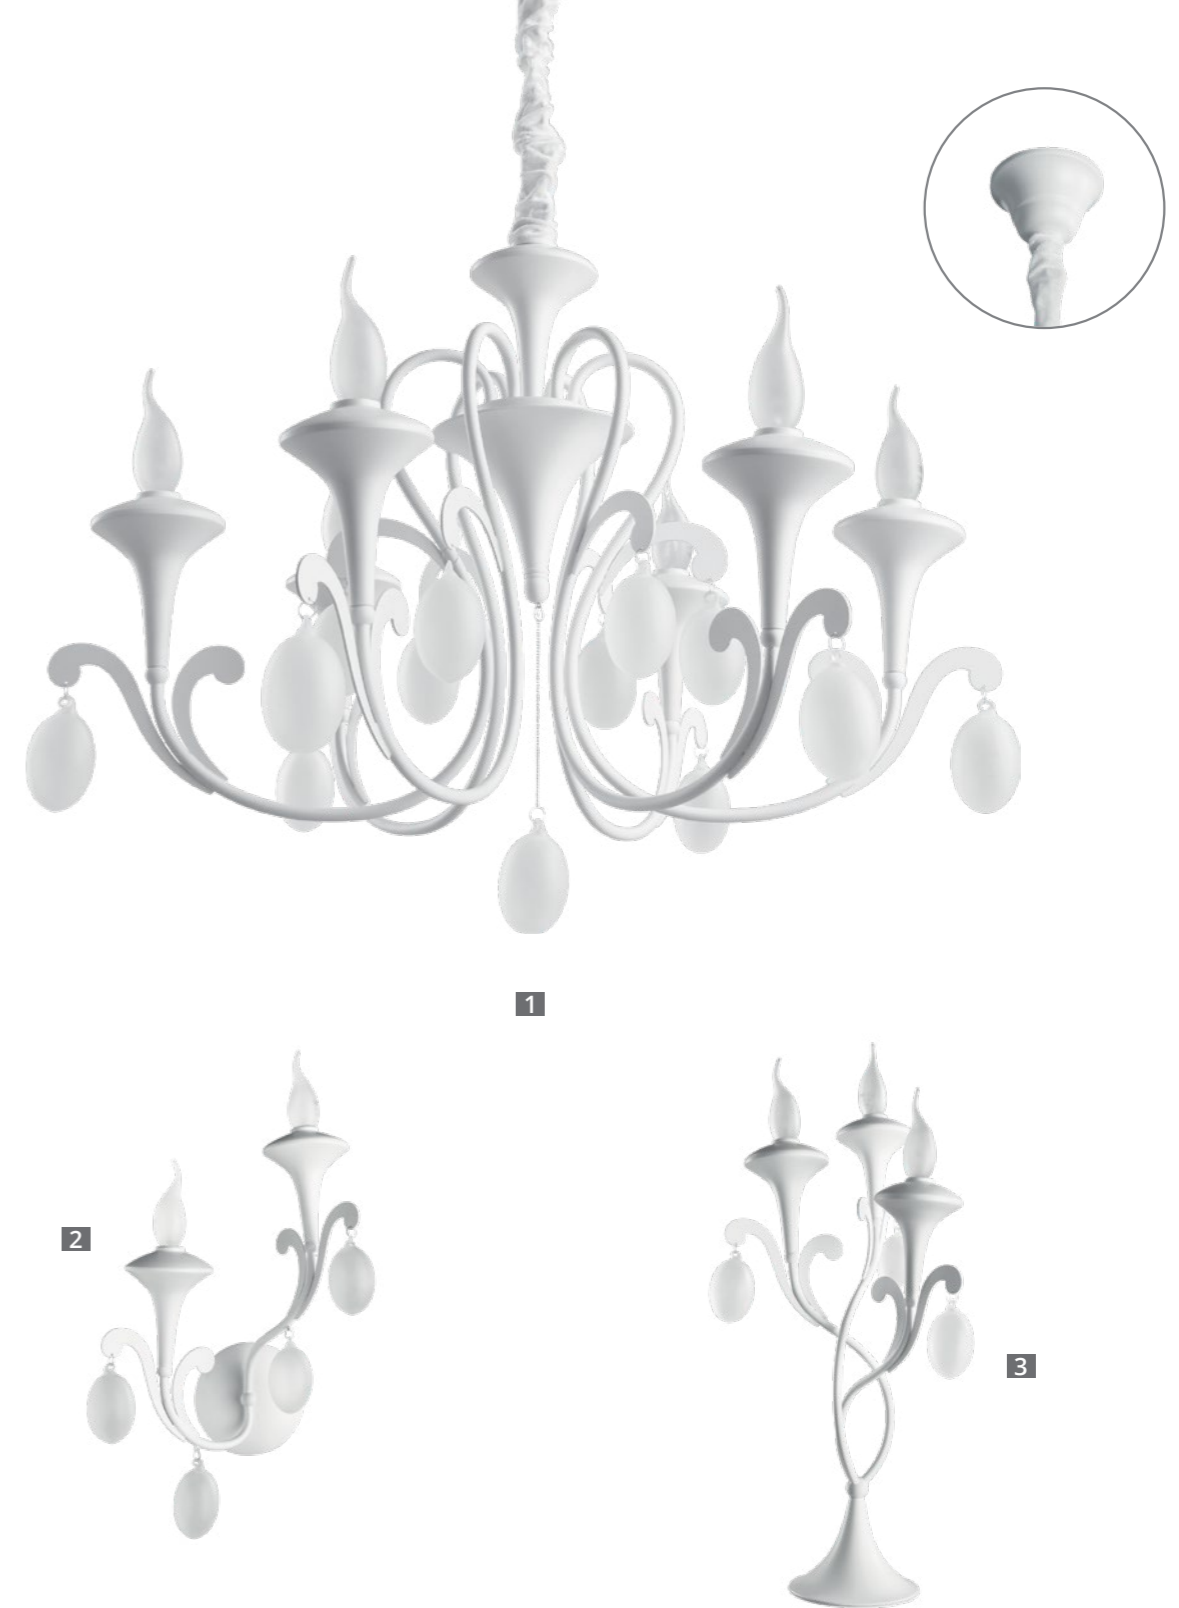

MONTMARTRE

Fixture material: metal painted, glass
Fixture colour: white

Материал арматуры: металл крашенный, стекло
Цвет арматуры: белый

№	Article	↑	↔	↗	∩	⋮	Light Source |	Description
1	A3239LM-6WH	53	70	70	11	50	6x40W | E14	
2	A3239AP-2WH	43	26	31	-	-	2x40W | E14	
3	A3239LT-3WH	55	32	32	-	-	3x40W | E14