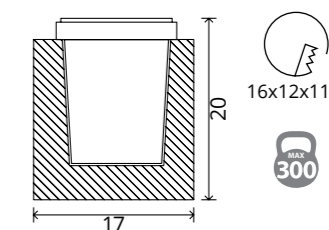

PIAZZA

Fixture material: stainless steel, aluminum
Fixture colour: satin silver
Shade material: glass
Shade colour: clear

Материал арматуры: нержавеющая сталь, алюминий
Цвет арматуры: матовое серебро
Материал плафона: стекло
Цвет плафона: прозрачный

No	Article	↑	↔	↗	☐	⋮	Light Source |	Description
1	A6013IN-1SS	20	17	17	-	-	75W | E27	IP65