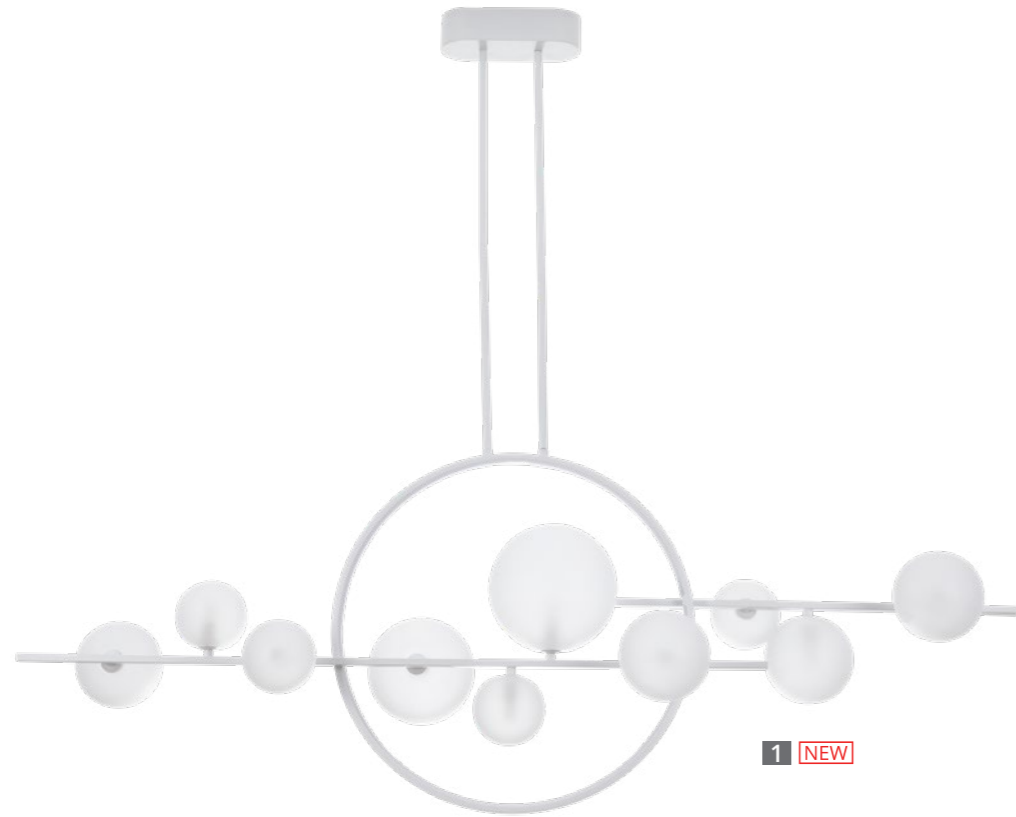

SATURN

Fixture material: metal painted
Fixture colour: white
Shade material: acrylic
Shade colour: clear / white

Материал арматуры: металл крашенный
Цвет арматуры: белый
Материал плафона: акрил
Цвет плафона: прозрачный / белый

No	Article	↑	↔	↗	∪	⋮	Light Source |	Descript.
1	A7790SP-75WH	85	145	32	8	-	75W | LED, 1000lm, 4000K, Ra≥80	
2	A7791SP-59WH	75	100	30	8	-	59W | LED, 1000lm, 4000K, Ra≥80	
3	A7790SP-50WH	30	120	33	8	-	50W | LED, 1000lm, 4000K, Ra≥80