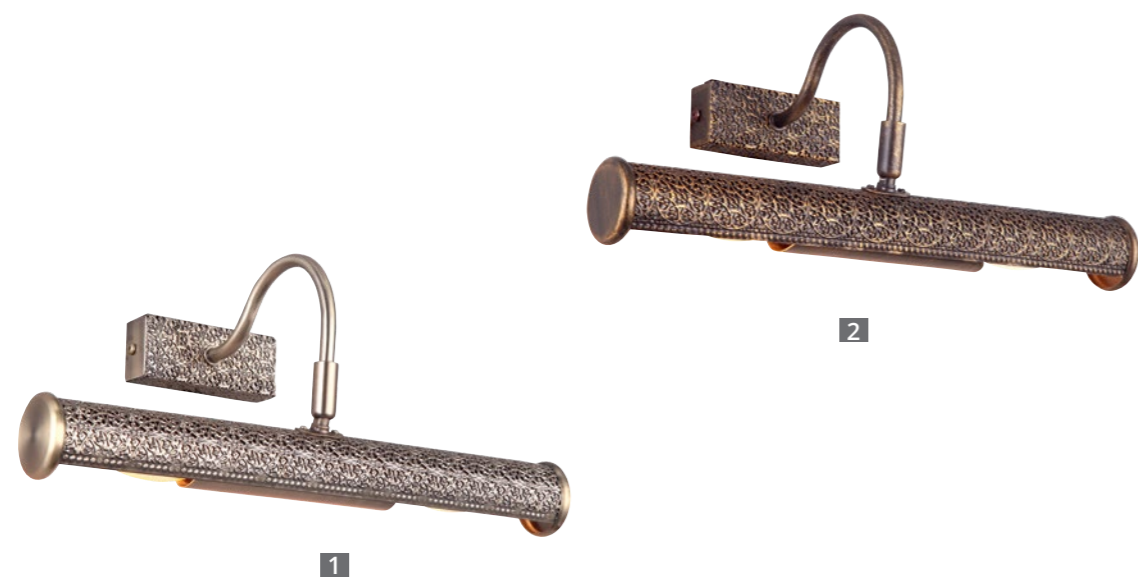

PICTURE LIGHTS LUX

Fixture material: metal painted
Fixture colour: antique bronze / brown
Shade material: metal painted
Shade colour: antique bronze / brown

Материал арматуры: металл крашенный
Цвет арматуры: античная бронза / коричневый
Материал плафона: металл крашенный
Цвет плафона: античная бронза / коричневый

No	Article	↑	↔	↗	∪	⋮	Light Source |	Description
1	A5075AP-2AB	16	37	20	-	-	2x40W | E14	
2	A5075AP-2BR	16	37	20	-	-	2x40W | E14	

TRATTO

Fixture material: metal painted
Fixture colour: white
Shade material: glass
Shade colour: white

Материал арматуры: металл крашенный
Цвет арматуры: белый
Материал плафона: стекло
Цвет плафона: белый

No	Article	↑	↔	↗	∪	⋮	Light Source |	Description
1	A4101AP-1WH	7	25	8	-	-	40W | E14	
2	A4101AP-2WH	7	35	8	-	-	2x40W | E14