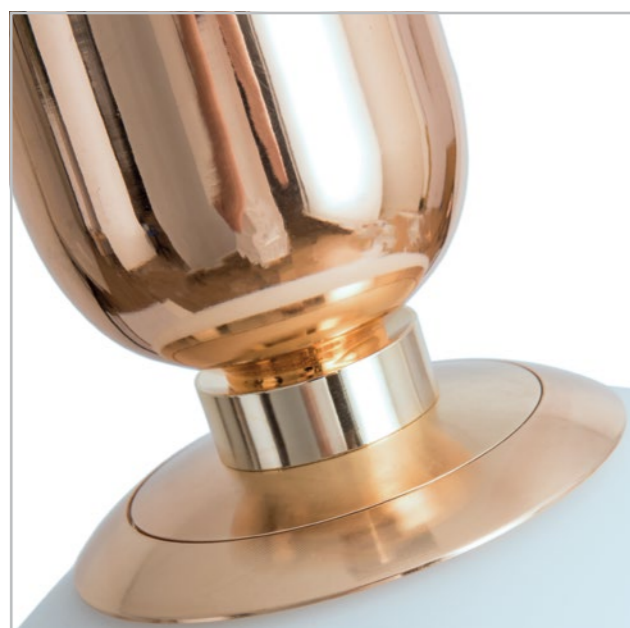

BOLLA-SOLA

Fixture material: metal plated
Fixture colour: gold / polished brass
Shade material: glass
Shade colour: white

Материал арматуры: металл гальванизированный
Цвет арматуры: золото / полированная медь
Материал плафона: стекло
Цвет плафона: белый

No	Article	↑	↔	↗	∪	⋈	Light Source |	Description
1	A3033SP-1GO	40	20	20	10	150	25W | E27	
2	A3034SP-1GO	45	25	25	10	150	25W | E27	
3	A3035SP-1GO	50	30	30	10	150	25W | E27	
4	A3033LT-1GO	40	20	20	-	-	25W | E27	

No	Article	↑	↔	↗	∪	⋈	Light Source |	Description
5	A3315SP-1PB	30	15	15	8	150	40W | E14	
6	A3320SP-1PB	36	20	20	10	150	60W | E27	
7	A3325SP-1PB	42	25	25	10	150	60W | E27	
8	A3330SP-1PB	48	30	30	10	150	60W | E27