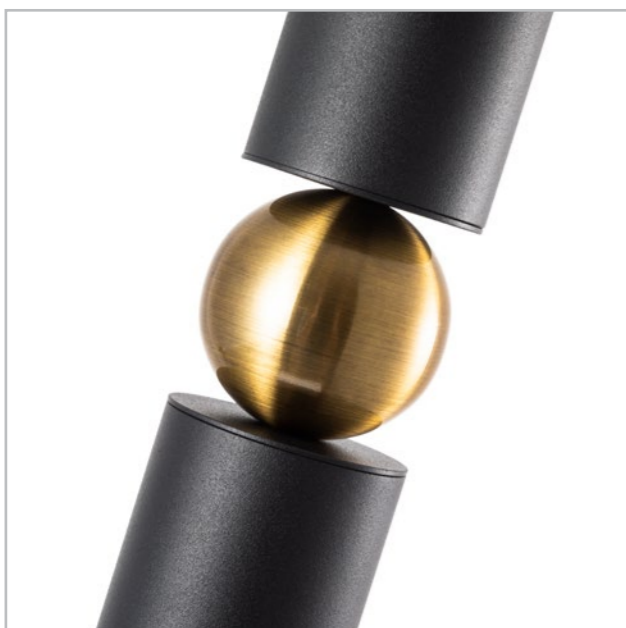

RAN

Fixture material: metal plated / metal painted
Fixture colour: polished brass / black
Shade material: metal plated, plastic / metal painted
Shade colour: polished brass / black

Материал арматуры: металл гальванизированный / металл крашенный
Цвет арматуры: полированная медь / черный
Материал плафона: металл гальванизированный, пластик / металл крашенный
Цвет плафона: полированная медь / черный

No	Article	↑	↔	↗	☒	⋈	Light Source |	Description
1	A3162SP-1BK	33	6	6	7	100	50W | GU10	
2	A3162SP-1PB	33	6	6	7	100	50W | GU10