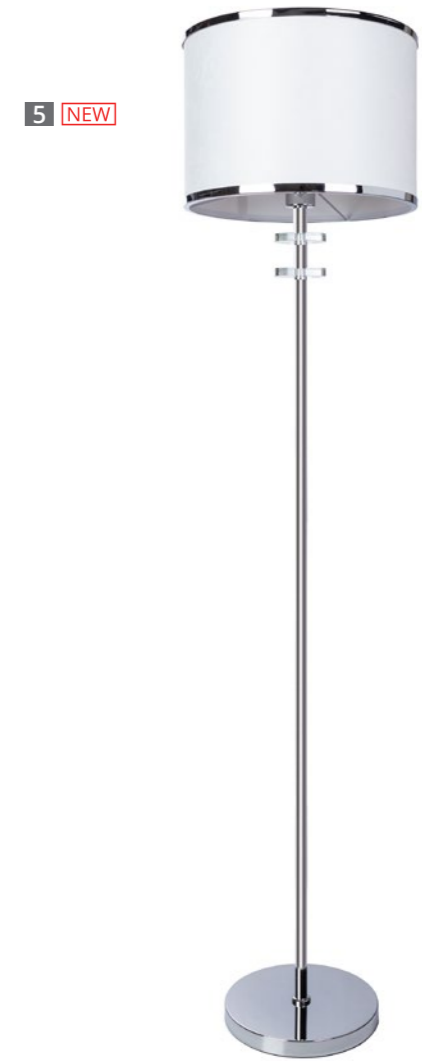

FURORE

Fixture material: metal plated / metal plated, glass
Fixture colour: chrome
Shade material: fabric
Shade colour: white

Материал арматуры: металл гальванизированный / металл гальванизированный, стекло
Цвет арматуры: хром
Материал плафона: ткань
Цвет плафона: белый

No	Article	↑	↔	↗	∩	⋮	Light Source |	Description
1	A3990LM-6CC	45	70	70	11	70	6x60W | E14	
2	A3990SP-1CC	24	20	20	12	70	60W | E27	

No	Article	↑	↔	↗	∩	⋮	Light Source |	Description
3	A3990AP-1CC	25	24	18	-	-	40W | E14	
4	A3990LT-1CC	45	25	25	-	-	60W | E27	
5	A3990PN-1CC	150	35	35	-	-	60W | E27