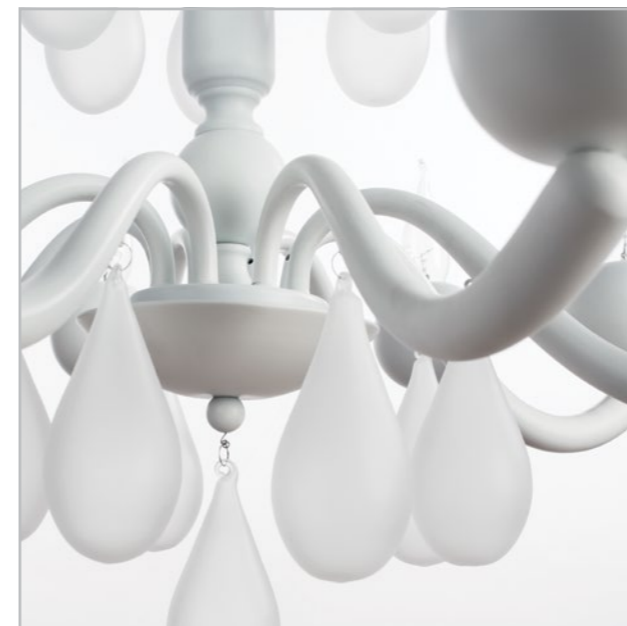

## LAVINIA

Fixture material: metal painted  
 Fixture colour: white  
 Shade material: glass  
 Shade colour: white

Материал арматуры: металл крашенный  
 Цвет арматуры: белый  
 Материал плафона: стекло  
 Цвет плафона: белый