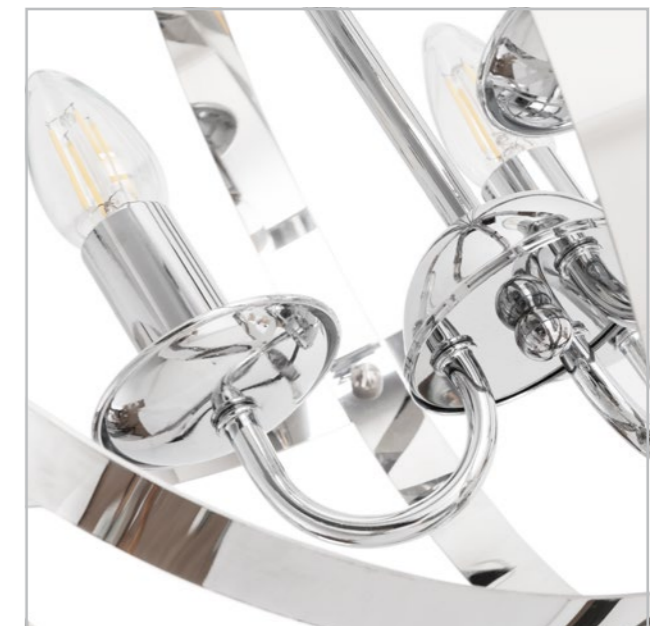

1

2

PATRICIA

Fixture material: metal plated
Fixture colour: chrome
Shade material: fabric
Shade colour: white

Материал арматуры: металл гальванизированный
Цвет арматуры: хром
Материал плафона: ткань
Цвет плафона: белый

No	Article	↑	↔	↗	∩	⋮	Light Source |	Description
1	A9022AP-1CC	35	19	12	-	-	40W | E14	
2	A9022SP-5CC	65	60	60	12	55	5x40W | E14	

1

BABBU

Fixture material: metal plated
Fixture colour: chrome

Материал арматуры: металл гальванизированный
Цвет арматуры: хром

No	Article	↑	↔	↗	∩	⋮	Light Source |	Description
1	A1087SP-3CC	43	40	40	10	100	3x40W | E14