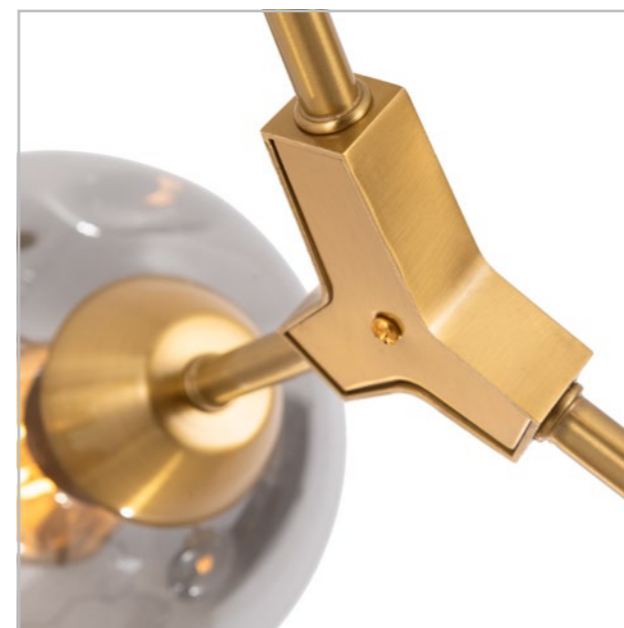

1 NEW

2

3

4 NEW

5 NEW

YUKA

Fixture material: metal painted / metal plated
Fixture colour: gold / polished brass
Shade material: glass
Shade colour: smoky

Материал арматуры: металл крашенный / металл гальванизированный
Цвет арматуры: золото / полированная медь
Материал плафона: стекло
Цвет плафона: дымчатый

No	Article	↑	↔	↗	∩	⋮	Light Source |	Description
1	A7759PL-9PB	48	93	93	12	-	9x60W | E27	
2	A7759AP-1PB	35	15	23	-	-	60W | E27	
3	A7759PL-6PB	48	85	85	12	-	6x60W | E27	

No	Article	↑	↔	↗	∩	⋮	Light Source |	Description
4	A4103SP-8PB	35	130	70	12	20-50	8x60W | E27	
5	A4103SP-6PB	35	95	70	12	20-50	6x60W | E27