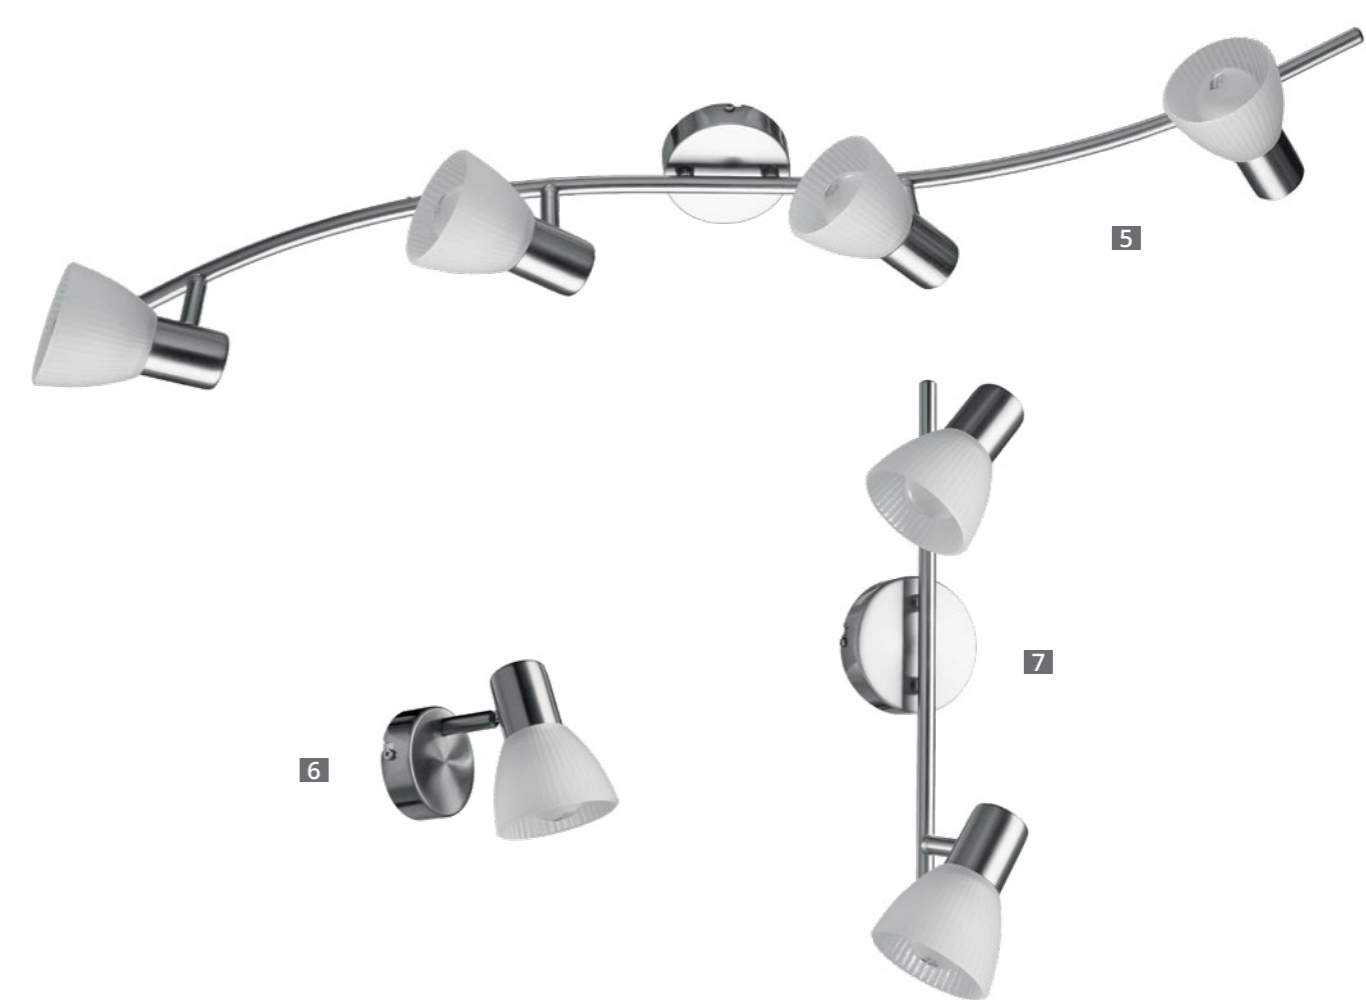

PARRY

Fixture material: metal plated
Fixture colour: antique bronze / satin silver
Shade material: glass
Shade colour: white

Материал арматуры: металл гальванизированный
Цвет арматуры: античная бронза / матовое серебро
Материал плафона: стекло
Цвет плафона: белый

No	Article	↑	↔	↗	∪	⋮	Light Source |	Description
1	A5062PL-4AB	18	94	8	10	-	4x40W | E14	
2	A5062PL-3AB	18	42	42	10	-	3x40W | E14	
3	A5062AP-1AB	10	16	8	8	-	40W | E14	
4	A5062AP-2AB	17	39	8	10	-	2x40W | E14	

No	Article	↑	↔	↗	∪	⋮	Light Source |	Description
5	A5062PL-4SS	18	94	8	10	-	4x40W | E14	
6	A5062AP-1SS	10	16	8	8	-	40W | E14	
7	A5062AP-2SS	17	39	8	10	-	2x40W | E14