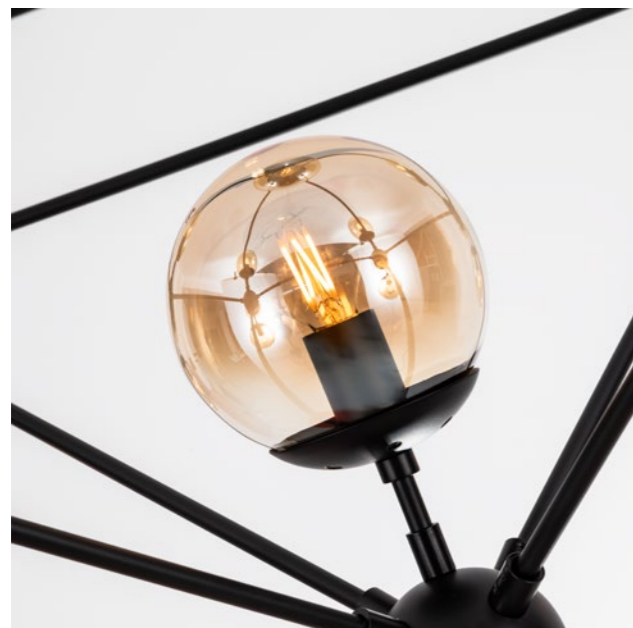

5

No	Article	↑	↔	↗	∩	⋈	Light Source |	Description
3	A1664SP-25BK	38	100	100	15	80	25x60W | E14	
4	A1664AP-1BK	24	18	13	-	-	60W | E14	
5	A1664SP-12BK	36	90	90	12	40-80	12x60W | E14