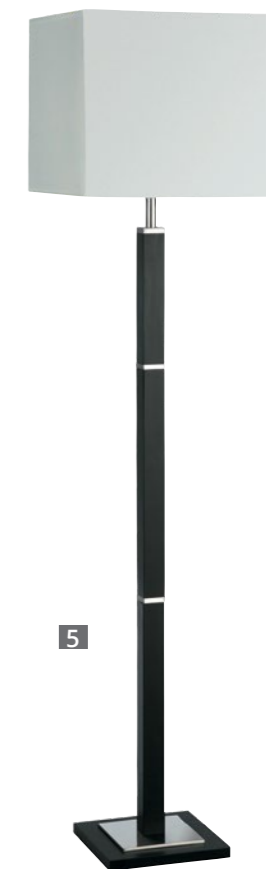

No	Article	↑	↔	↗	∪	⊗	Light Source	Description
1	A2589AP-1SS	31	21	15	-	-	60W   E27	
2	A2589LT-1SS	45	20	20	-	-	60W   E27	
3	A2589PN-1SS	150	32	32	-	-	60W   E27	

1

2

3

4

5