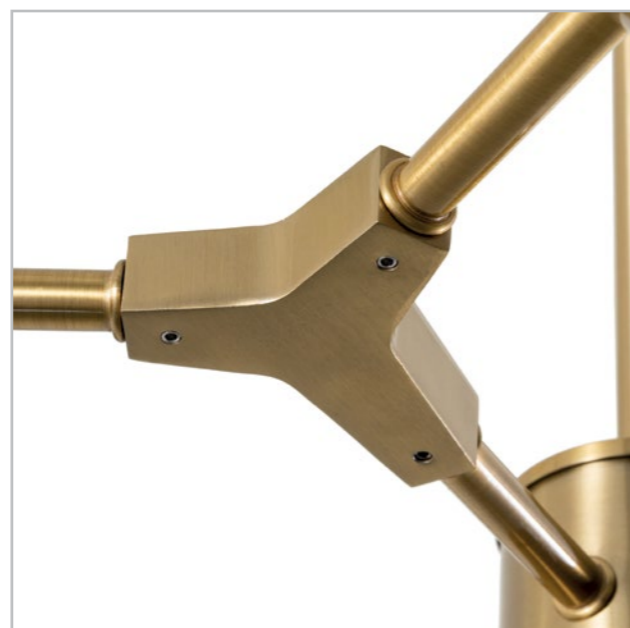

1 NEW

2

3

4 NEW

5 NEW

YUKA

Fixture material: metal painted / metal plated
Fixture colour: gold / polished brass
Shade material: glass
Shade colour: smoky

Материал арматуры: металл крашенный / металл гальванизированный
Цвет арматуры: золото / полированная медь
Материал плафона: стекло
Цвет плафона: дымчатый

No	Article	↑	↔	↗	∩	⋮	Light Source |	Description
1	A7759PL-9PB	48	93	93	12	-	9x60W | E27	
2	A7759AP-1PB	35	15	23	-	-	60W | E27	
3	A7759PL-6PB	48	85	85	12	-	6x60W | E27	

No	Article	↑	↔	↗	∩	⋮	Light Source |	Description
4	A4103SP-8PB	35	130	70	12	20-50	8x60W | E27	
5	A4103SP-6PB	35	95	70	12	20-50	6x60W | E27