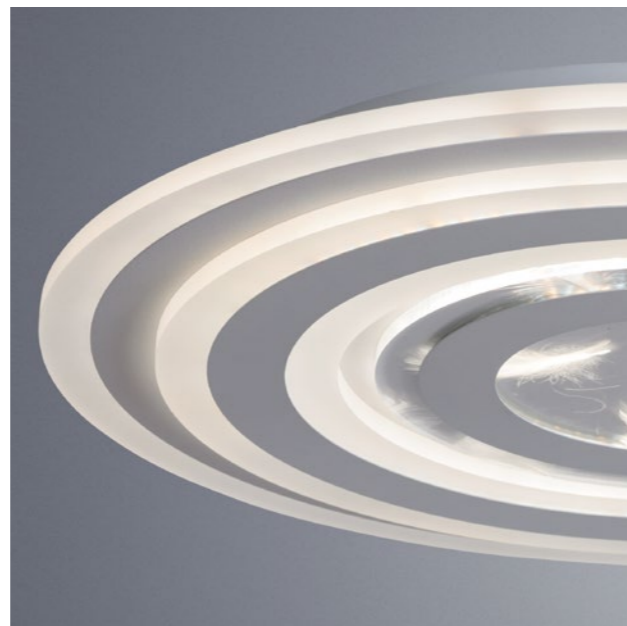

1

- remote control — пульт ДУ
- dimmer — диммирование
- color light change 3000K-6000K — изменение цветовой температуры от 3000K до 6000K
- function control by phone — функция управления с телефона
- leaves effect — эффект с перьями

2

- remote control — пульт ДУ
- dimmer — диммирование
- color light change 3000K-6000K — изменение цветовой температуры от 3000K до 6000K
- function control by phone — функция управления с телефона
- feathers effect — эффект с перьями

3

4

MULTI-PIUMA

Fixture material: metal painted
Fixture colour: clear
Shade material: acrylic
Shade colour: clear

Материал арматуры: металл крашенный
Цвет арматуры: прозрачный
Материал плафона: пластик
Цвет плафона: прозрачный

№ Article	↑	↔	↗	∪	⋮	Light Source |	Description
1 A1397PL-1CL	5	50	50	40	-	150W | LED, 7800lm, 2700-6500K, Ra≥80	
2 A1398PL-1CL	5	50	50	38	-	160W | LED, 8400lm, 2700-6500K, Ra≥80	
3 A1399AP-1WH	4	20	20	-	-	15W | LED, 500lm, 3000-6000K, Ra≥80	
4 A1393AP-1WH	4	20	20	-	-	10W | LED, 800lm, 3000-6000K, Ra≥80