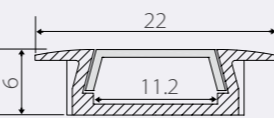

Профиль MIC-F-2000 ANOD Champan

Заглушка для MIC-F глухая

Заглушка для MIC-F с отверстием

Экраны, заглушки и крепеж поставляются отдельно.

Сечение профиля (мм):

40

Экраны и аксессуары для профиля MIC

Экраны