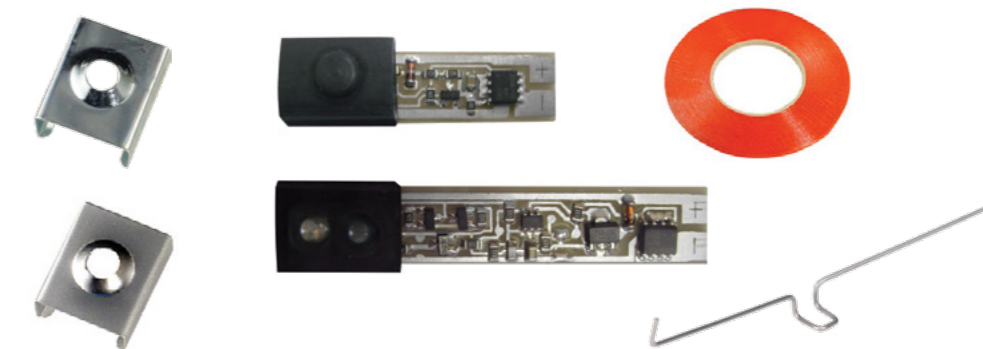

Крепления | Аксессуары

Крепеж монтажный для MIC, PDS-R, PDS-S хром

Крепеж монтажный для MIC, PDS-R, PDS-S цинк

Микровыключатель MV-4A 12/24V для PDS, MIC

Микровыключатель OV-4A 12/24V для PDS, MIC

Лента адгезивная 9 мм для профилей

Пружинный держатель для PDS, MIC, PHS-A