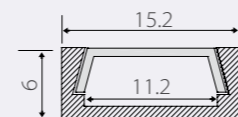

Профиль MIC-F-2000 ANOD Champan

Заглушка для MIC-F глухая

Заглушка для MIC-F с отверстием

Экраны, заглушки и крепеж поставляются отдельно.

Сечение профиля (мм):

40

Экраны и аксессуары для профиля MIC

Экраны