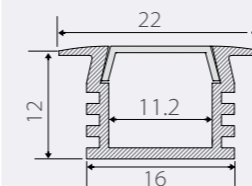

Экраны, заглушки и крепёж поставляются отдельно.

Описание

Высококачественный анодированный алюминиевый профиль. Экран из стойкого к УФ-излучению поликарбоната с замком-защелкой, доступен в матовый, прозрачный, с линзой. Для любых гибких и жёстких светодиодных ленток шириной до 10мм. Стандартная длина 2м. По заказу - 1м. Для использования внутри помещений.