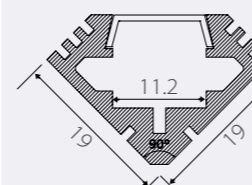

Сечение профиля (мм):