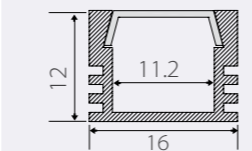

Заглушка для PDS-R с отверстием

Заглушка для PDS-R кондукторная с отверстием

Профиль PDS45-T-2000 ANOD

Профиль PDS45-T-2000 ANOD Black

Заглушка для PDS45-T глухая

Заглушка для PDS45-T с отверстием

Сечение профиля (мм):