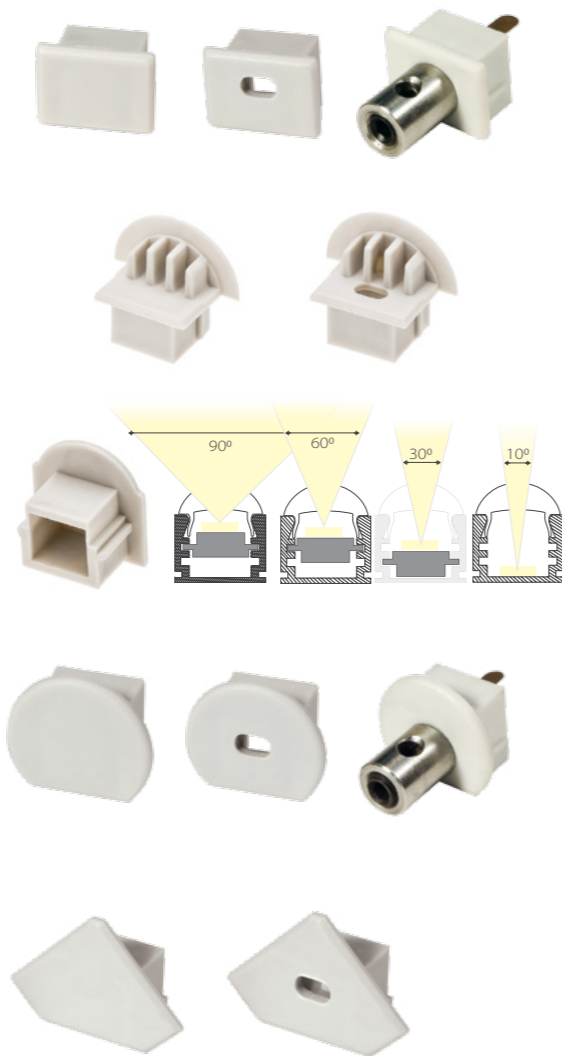

Заглушка для PDS-F с отверстием

Профиль PDS-REGULOR-2000 ANOD

Выбор угла освещения при монтаже.
Углы освещения 10°, 30°, 60°, 90°

Заглушка для профиля REGULOR

Профиль PDS-S-2000 ANOD

Заглушка для PDS-R глухая

Заглушка для PDS-R с отверстием

Заглушка для PDS-R кондукторная с отверстием

Профиль PDS45-T-2000 ANOD

Профиль PDS45-T-2000 ANOD Black

Заглушка для PDS45-T глухая

Заглушка для PDS45-T с отверстием

Сечение профиля (мм):

Экраны, заглушки и крепёж поставляются отдельно.

Описание

Высококачественный анодированный алюминиевый профиль. Экран из стойкого к УФ-излучению поликарбоната с замком-защелкой, доступен в матовый, прозрачный, с линзой. Для любых гибких и жёстких светодиодных ленток шириной до 10мм. Стандартная длина 2м. По заказу - 1м. Для использования внутри помещений.