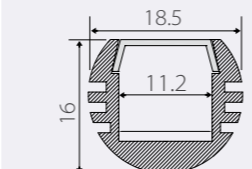

Экраны, заглушки и крепёж поставляются отдельно.

Описание

Высококачественный анодированный алюминиевый профиль. Экран из стойкого к УФ-излучению поликарбоната с замком-защелкой, доступен в матовый, прозрачный, с линзой. Для любых гибких и жёстких светодиодных ленток шириной до 10мм. Стандартная длина 2м. По заказу - 1м. Для использования внутри помещений.