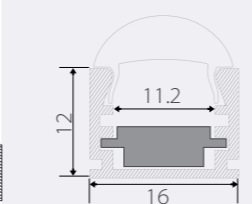

Заглушка для PDS-R с отверстием

Заглушка для PDS-R кондукторная с отверстием

Профиль PDS45-T-2000 ANOD

Профиль PDS45-T-2000 ANOD Black

Заглушка для PDS45-T глухая

Заглушка для PDS45-T с отверстием

Сечение профиля (мм):