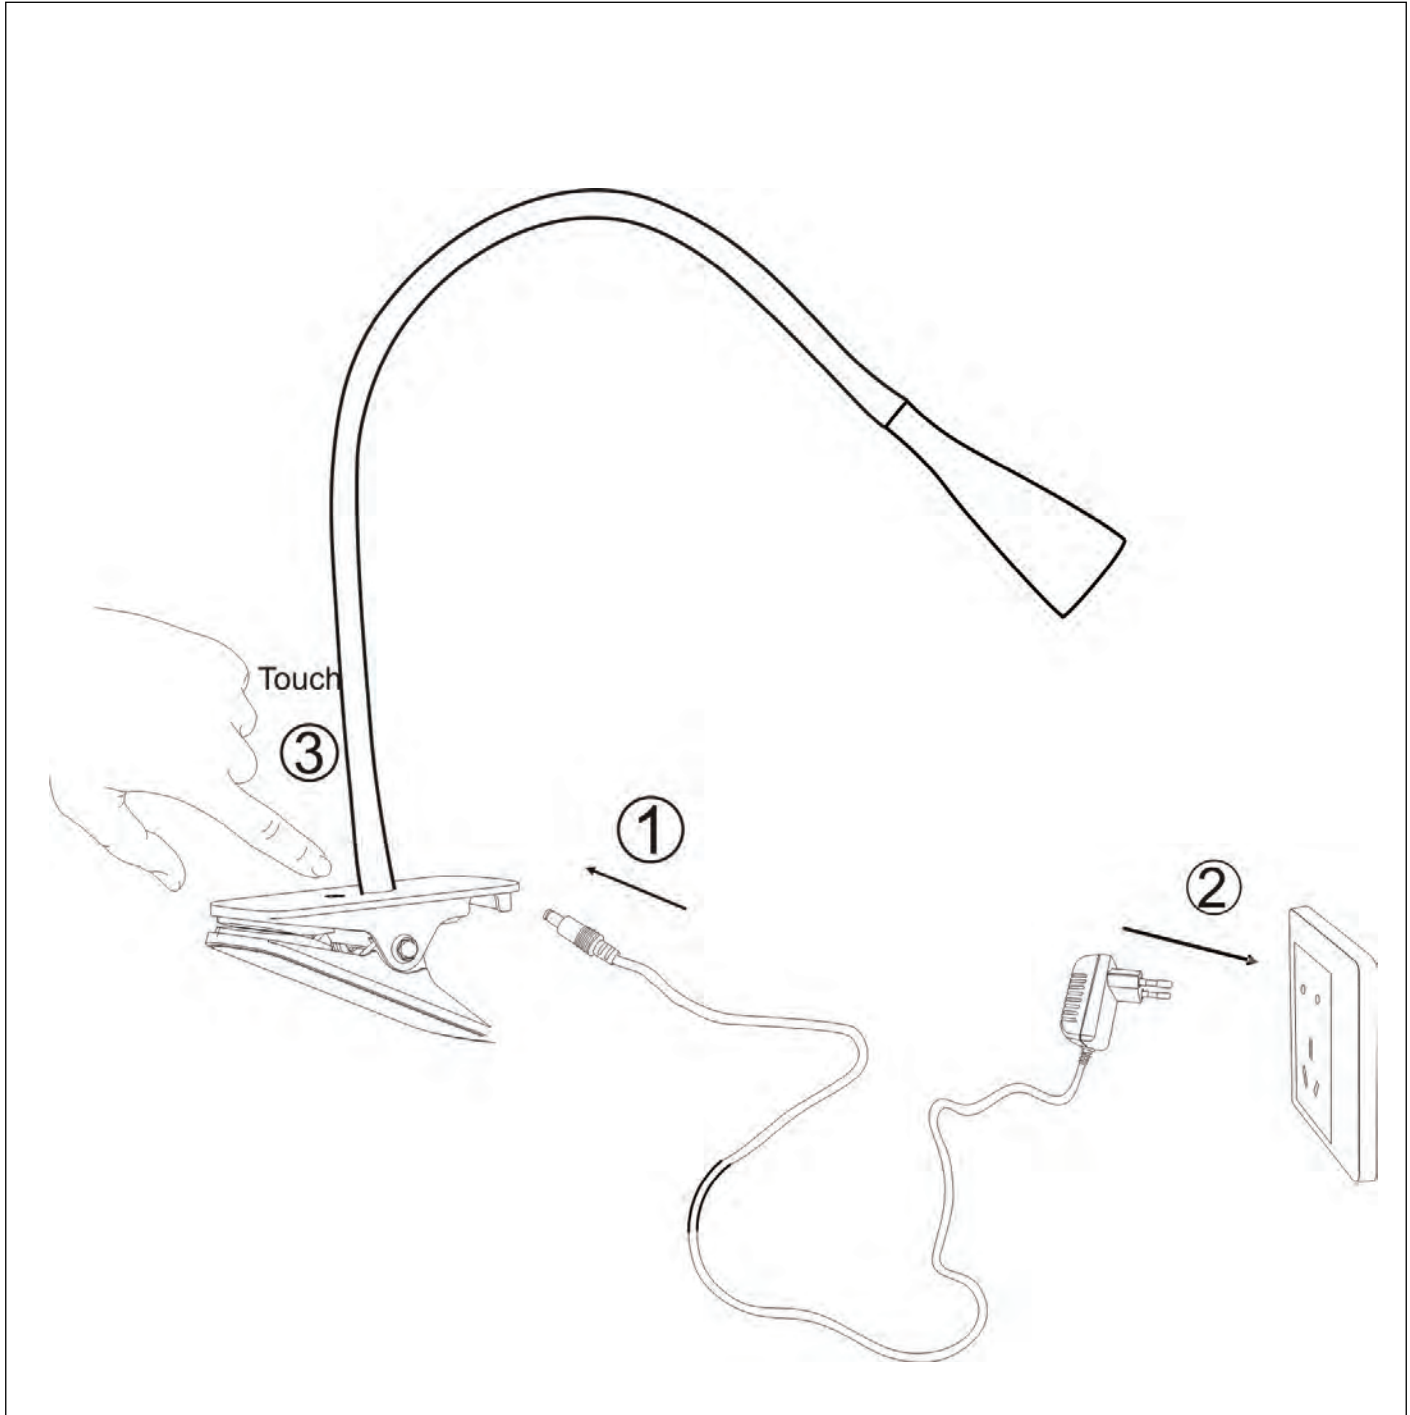

Dimmable : Touch dimmable in three steps

Light direction : Around (Diffuse)

Adjustable in height : Adjustable In Height (Before Installation)

Directional : Not Directional

Cable : Yes, Cable On Driver

Cable length : 180 cm

Sensor : Without Sensor

Control : Light Switch Control

IP-Class : 20

Electric class : 3

Light source including : Yes

Light source number : 1

Power requirements : DC 12V 0.5A (220-240V~50Hz main input)

Bulb type & maximum wattage : 0.5W LED (3W in total)

For more specifications of this product please visit

www.lucide.com

ZOZY

Item number : 18256/03/30

EAN code : 5411212185839

For more specifications, dimensions please visit

www.lucide.com

Dit product bevat een lichtbron van energie-efficiëntieklasse F
 Ce produit contient une source lumineuse de classe énergétique F
 This product contains a light source of energy efficiency class F
 Dieses Produkt enthält eine Lichtquelle der Energieeffizienzklasse F
 Ten produkt zawiera ród o wiat a o klasie efektywno ci energetycznej F