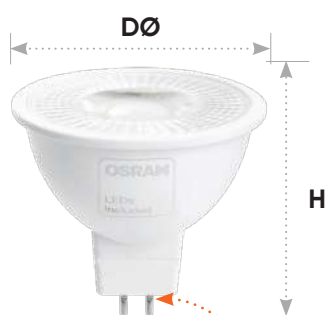

## LB-1607 Светодиодная лампа с линзой

**OSRAM**

LEDs  
Included

• GU10 - 38°, 110°

• G5.3 - 38°, 110°

38°

110°

Лампа с углом рассеивания 38° дает лучшую освещенность в необходимом направлении. Идеально для подсветки витрин, картин и других объектов.

Лампа с углом рассеивания 110° создает равномерную засветку в заданном направлении.

7W

ГАРАНТИЯ  
**24**  
МЕСЯЦА

ГАРАНТИЯ  
2  
ГОДА

Модель	38°	110°	Световой поток	Цветовая температура	Цоколь	Размеры D×H
LB-1607	38179	38185	520Lm	2700K	G5.3	50×52мм
	38180	38186	540Lm	4000K		
	38181	38187	560Lm	6400K		
	38176	38182	520Lm	2700K	GU10	50×57мм
	38177	38183	540Lm	4000K		
	38178	38184	560Lm	6400K		