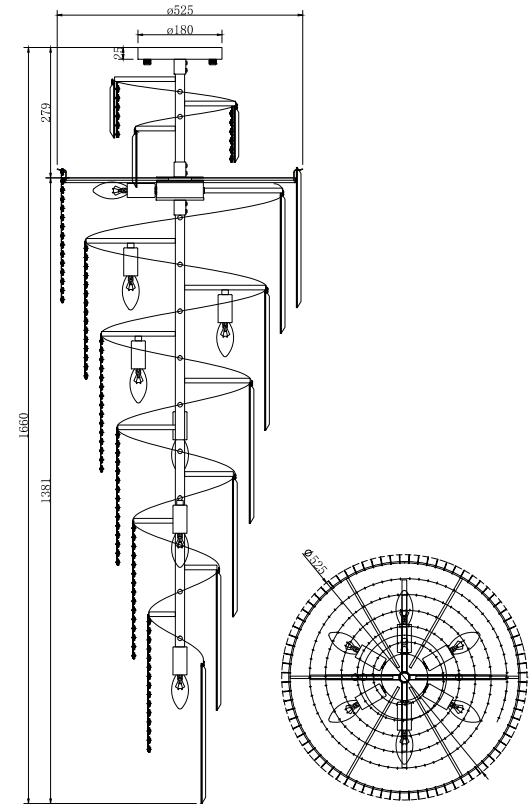

## RC006PL-12CH

12 x E14 (40W)

Model: RC006PL-12CH  
Collection: Royal Classic

Pendant Lamps