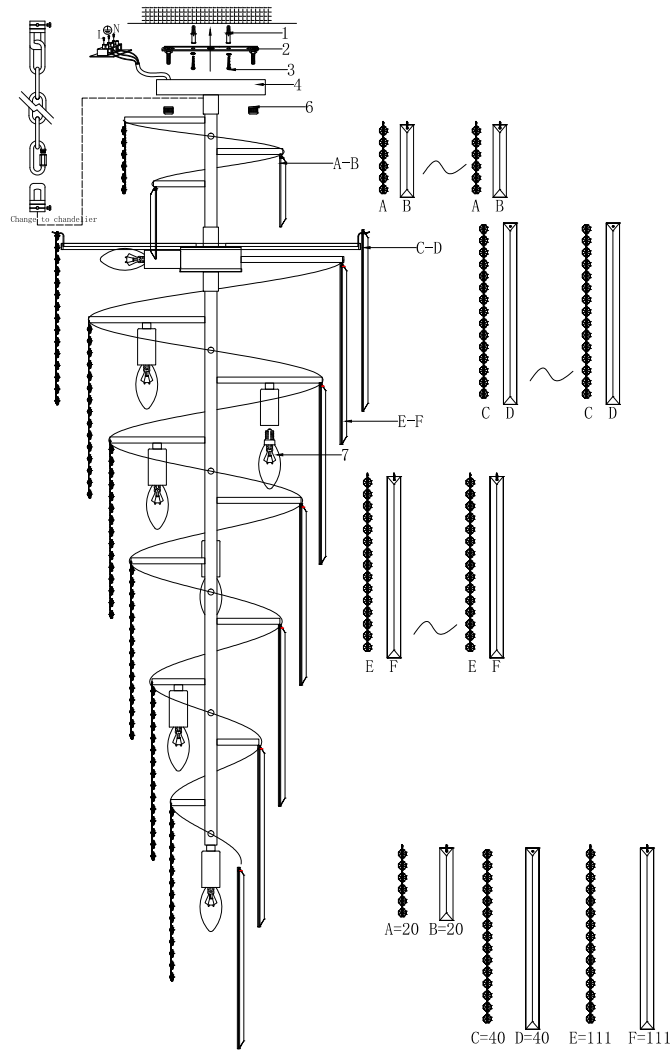

## RC006PL-12CH

12 x E14 (40W)

Model: RC006PL-12CH  
Collection: Royal Classic

Pendant Lamps