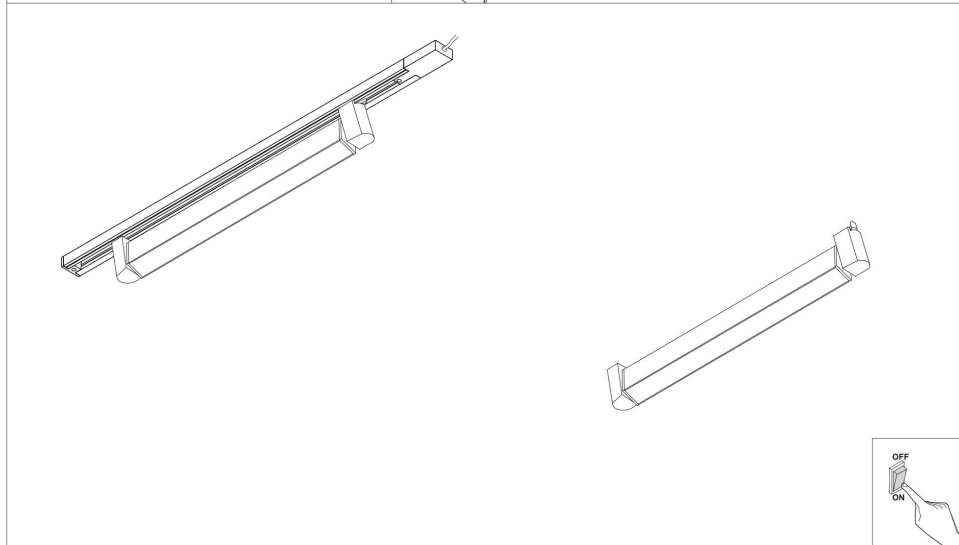

TR104

MAX 20W
1 130 Lumen

Модель: TR104-1-20W4K-B

Коллекция: Single phase track

Basis Rot
Трековый светильник