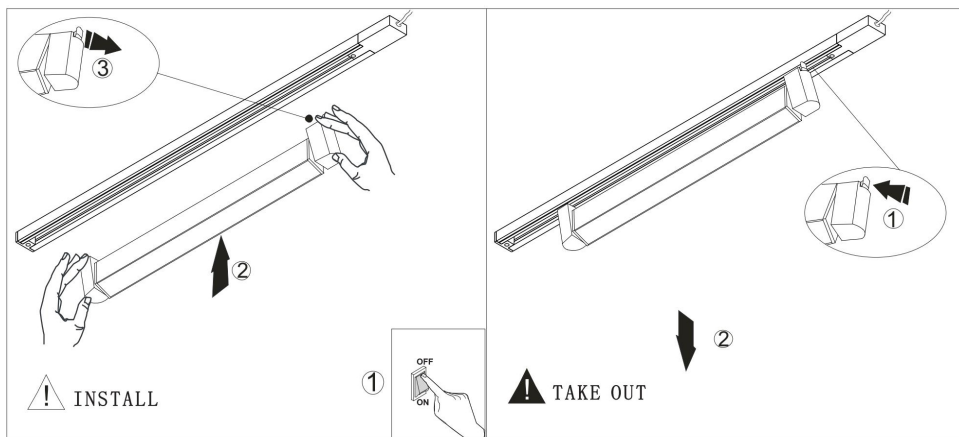

TR104

MAX 20W
1 130 Lumen

Модель: TR104-1-20W4K-B

Коллекция: Single phase track

Basis Rot
Трековый светильник