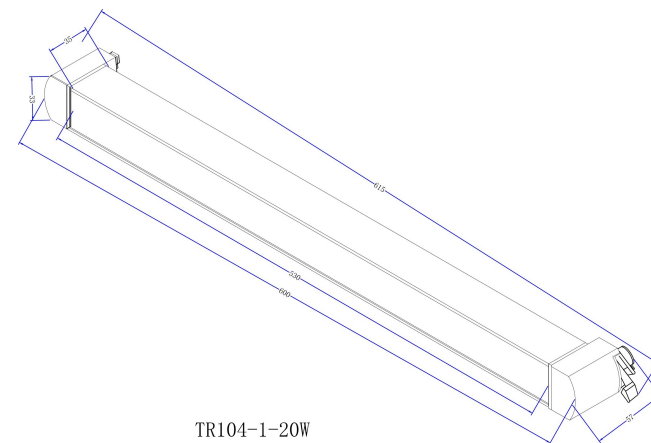

TR104

MAX 20W
1 130 Lumen

Модель: TR104-1-20W4K-B

Коллекция: Single phase track

Basis Rot
Трековый светильник