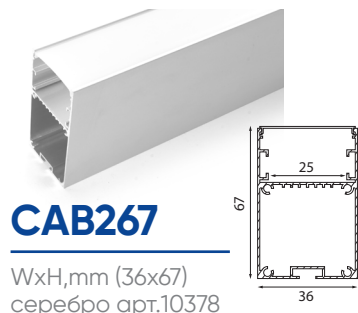

Профили алюминиевые накладные большого сечения

Feron

длина
2М

ГОТОВЫЙ
КОМПЛЕКТ

Накладные профили предназначены для создания световых линий на потолках и стенах для организации основного или дополнительного освещения офисных, торговых или жилых помещениях. Профили поставляются в полной комплектации с заглушками и креплениями