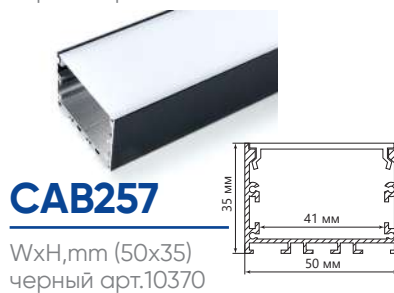

Профили алюминиевые накладные большого сечения

Feron

длина
2М

ГОТОВЫЙ
КОМПЛЕКТ

Накладные профили предназначены для создания световых линий на потолках и стенах для организации основного или дополнительного освещения офисных, торговых или жилых помещениях. Профили поставляются в полной комплектации с заглушками и креплениями