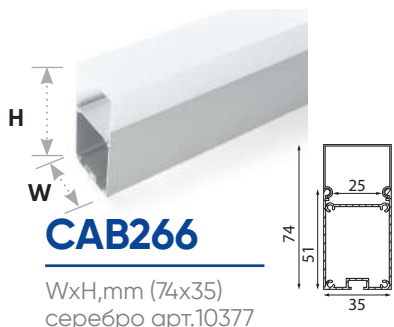

Профили алюминиевые накладные большого сечения

Feron

длина
2М

ГОТОВЫЙ
КОМПЛЕКТ

Накладные профили предназначены для создания световых линий на потолках и стенах для организации основного или дополнительного освещения офисных, торговых или жилых помещениях. Профили поставляются в полной комплектации с заглушками и креплениями