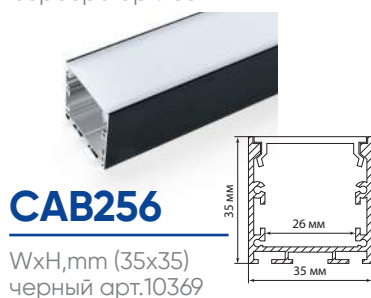

Профили алюминиевые накладные большого сечения

Feron

длина
2М

ГОТОВЫЙ
КОМПЛЕКТ

Накладные профили предназначены для создания световых линий на потолках и стенах для организации основного или дополнительного освещения офисных, торговых или жилых помещениях. Профили поставляются в полной комплектации с заглушками и креплениями