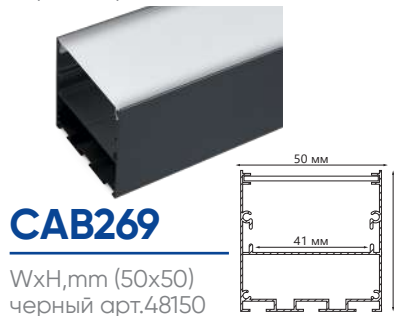

Профили алюминиевые накладные большого сечения

Feron

длина
2М

ГОТОВЫЙ
КОМПЛЕКТ

Накладные профили предназначены для создания световых линий на потолках и стенах для организации основного или дополнительного освещения офисных, торговых или жилых помещениях. Профили поставляются в полной комплектации с заглушками и креплениями