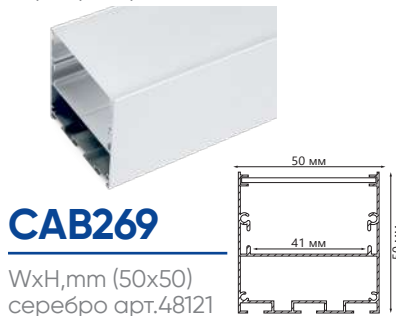

Профили алюминиевые накладные большого сечения

Feron

длина
2М

ГОТОВЫЙ
КОМПЛЕКТ

Накладные профили предназначены для создания световых линий на потолках и стенах для организации основного или дополнительного освещения офисных, торговых или жилых помещениях. Профили поставляются в полной комплектации с заглушками и креплениями