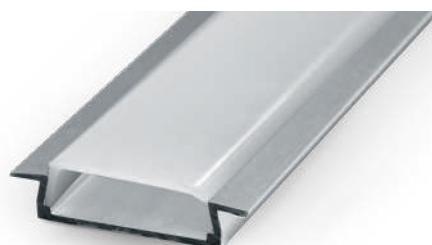

Профили алюминиевые встраиваемые

Feron

длина
2М

ГОТОВЫЙ
КОМПЛЕКТ

CAB251

WxH,mm (22x6)
серебро арт.10265

CAB252

WxH,mm (31x6)
серебро арт.10293

CAB254

WxH,mm (61x14)
серебро арт.10362

CAB255

WxH,mm (51x35)
серебро арт.10363

Встраиваемые профили под гипсокартон и строительную отделку позволяют создать линию света без видимых частей профиля.

Профили поставляются в полной комплектации с заглушками и креплениями

Профиль CAB254 подходит для скрытого монтажа в гипсокартоне

Feron.ru