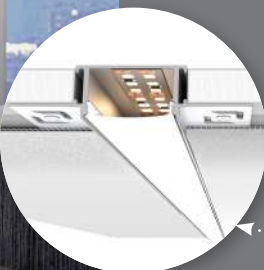

CAB254

WxH,mm (61x14)
серебро арт.10362

CAB255

WxH,mm (51x35)
серебро арт.10363

Встраиваемые профили под гипсокартон и строительную отделку позволяют создать линию света без видимых частей профиля.

Профили поставляются в полной комплектации с заглушками и креплениями

Профиль CAB254 подходит для скрытого монтажа в гипсокартоне

Feron.ru