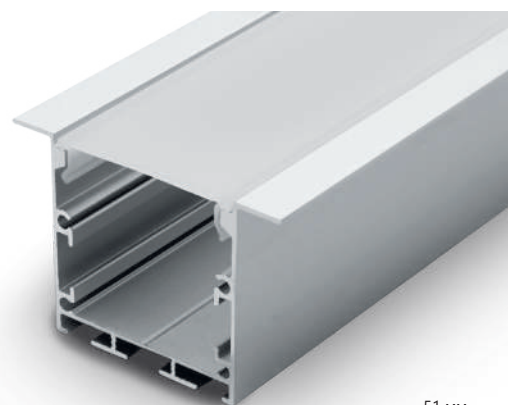

Профили алюминиевые встраиваемые

Feron

длина
2М

ГОТОВЫЙ
КОМПЛЕКТ

CAB251

WxH,mm (22x6)
серебро арт.10265

CAB252

WxH,mm (31x6)
серебро арт.10293

CAB254

WxH,mm (61x14)
серебро арт.10362

CAB255

WxH,mm (51x35)
серебро арт.10363

Встраиваемые профили под гипсокартон и строительную отделку позволяют создать линию света без видимых частей профиля.

Профили поставляются в полной комплектации с заглушками и креплениями

Профиль CAB254 подходит для скрытого монтажа в гипсокартоне

Feron.ru