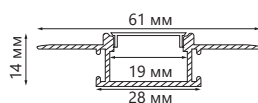

Профили алюминиевые встраиваемые

Feron

длина
2М

ГОТОВЫЙ
КОМПЛЕКТ

CAB251

WxH,mm (22x6)
серебро арт.10265

CAB252

WxH,mm (31x6)
серебро арт.10293

CAB254

WxH,mm (61x14)
серебро арт.10362

CAB255

WxH,mm (51x35)
серебро арт.10363

Встраиваемые профили под гипсокартон и строительную отделку позволяют создать линию света без видимых частей профиля.

Профили поставляются в полной комплектации с заглушками и креплениями