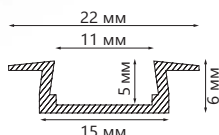

Профили алюминиевые встраиваемые

Feron

длина
2М

ГОТОВЫЙ
КОМПЛЕКТ

CAB251

WxH,mm (22x6)
серебро арт.10265

CAB252

WxH,mm (31x6)
серебро арт.10293

CAB254

WxH,mm (61x14)
серебро арт.10362

CAB255

WxH,mm (51x35)
серебро арт.10363

Встраиваемые профили под гипсокартон и строительную отделку позволяют создать линию света без видимых частей профиля.

Профили поставляются в полной комплектации с заглушками и креплениями