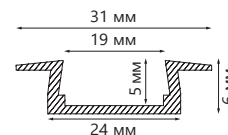

Профили алюминиевые встраиваемые

Feron

длина
2М

ГОТОВЫЙ
КОМПЛЕКТ

CAB251

WxH,mm (22x6)
серебро арт.10265

CAB252

WxH,mm (31x6)
серебро арт.10293

CAB254

WxH,mm (61x14)
серебро арт.10362

CAB255

WxH,mm (51x35)
серебро арт.10363

Встраиваемые профили под гипсокартон и строительную отделку позволяют создать линию света без видимых частей профиля.

Профили поставляются в полной комплектации с заглушками и креплениями