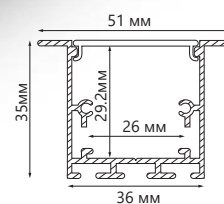

Профили алюминиевые встраиваемые

Feron

длина
2М

ГОТОВЫЙ
КОМПЛЕКТ

CAB251

WxH,mm (22x6)
серебро арт.10265

CAB252

WxH,mm (31x6)
серебро арт.10293

CAB254

WxH,mm (61x14)
серебро арт.10362

CAB255

WxH,mm (51x35)
серебро арт.10363

Встраиваемые профили под гипсокартон и строительную отделку позволяют создать линию света без видимых частей профиля.

Профили поставляются в полной комплектации с заглушками и креплениями