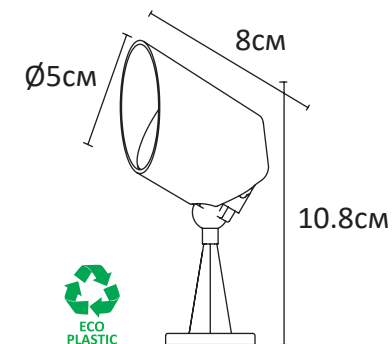

7W | 500lm

- Класс IP65
- Отсутствие пульсации
- Равномерное распределение света
- Цветовая температура 4000k

- Материал арматуры: пластик
- Цвет арматуры: черный

№ Article

Light Source

1 A1024AL-1BK 10.8 5 8