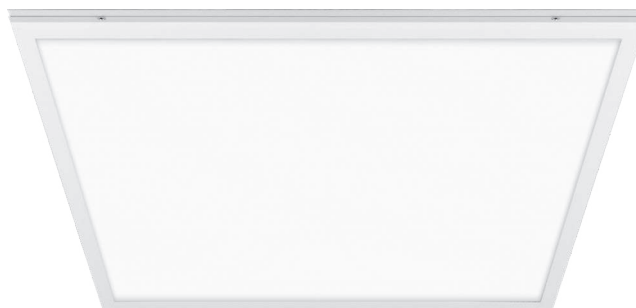

AL2115

УНИВЕРСАЛЬНАЯ СВЕТОДИОДНАЯ ПАНЕЛЬ

Feron

Арт. 21078, 21083

Арт. 21084, 21085

Расположение драйвера
вне зоны видимости

Светодиодная панель **AL2115** ТМ Feron – это современное и функциональное освещение общественных и производственных помещений. Бюджетная модель является энергоэффективной заменой растровых светильников с люминесцентной лампой, позволяет снизить затраты на электроэнергию и обслуживание светильников.

ПРЕИМУЩЕСТВА:

- Доступная цена
- Универсальный способ монтажа: встраиваемый, накладной и подвесной (требуется подвесы САВ1002)
- Тонкий корпус экономит потолочное пространство и не деформируется в процессе эксплуатации
- Встроенный под рамкой светильника тонкий драйвер не создает помех освещению и не портит внешнего вида светильника
- Отсутствие пульсаций светового потока
- Высокий коэффициент мощности $PF > 0,9$ снижает нагрузку на электрическую сеть
- Наличие в драйвере светильника фильтра для подавления электромагнитных помех предотвращает негативное воздействие светильника на работу средств связи, телевизионных и радио приемников, устройств пожарной сигнализации
- Степень защиты IP40*

Модель	Артикул	Мощность	Цветовая температура	Световой поток	Материал рассеивателя	Цвет корпуса	Размеры	Кол-во штук в упаковке
AL2115	21078	36W	4000K	2900Lm	матовый акриловый полимер	белый	595×595×19мм	4
	21083		6500K					
	21084		4000K	3100Lm	акриловый полимер с призматической структурой			
	21085		6500K					