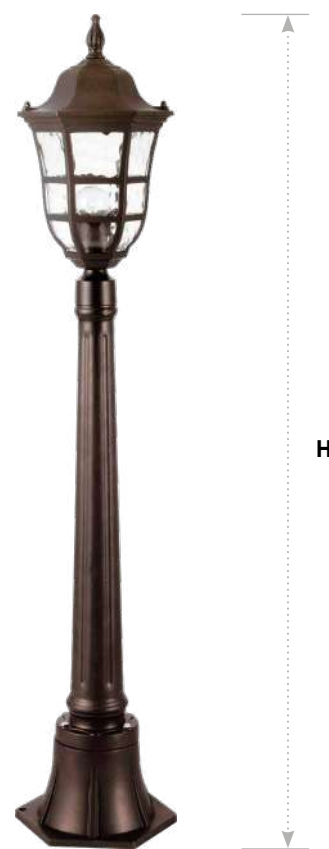

Садово-парковые светильники серии «Варшава»

Feron

Материал: металл, стекло

60W
на патрон

под лампу
E27

IP44

PL691 арт. 11696

LxWxH,мм (240x205x450)

PL695 арт. 11697

LxWxH,мм (205x205x840)

PL696 арт. 11698

LxWxH,мм (205x205x1080)

Оригинальные светильники Варшава станут ярким акцентом или отличным дополнением общего освещения парка, сада, террасы или патио.

Рельефное стекло в металлическом корпусе сочетает в себе очарование старины и качественное исполнение.

Feron.ru