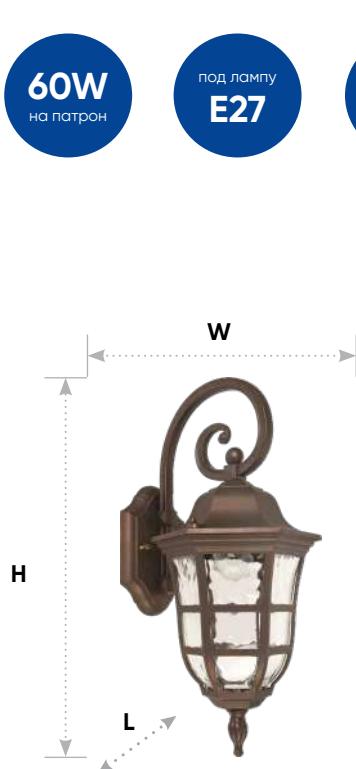

Садово-парковые светильники серии «Варшава»

Feron

Материал: металл, стекло

60W
на патрон

под лампу
E27

IP44

PL691 арт. 11696

LxWxH,мм (240x205x450)

PL695 арт. 11697

LxWxH,мм (205x205x840)

PL696 арт. 11698

LxWxH,мм (205x205x1080)

Оригинальные светильники Варшава станут ярким акцентом или отличным дополнением общего освещения парка, сада, террасы или патио.