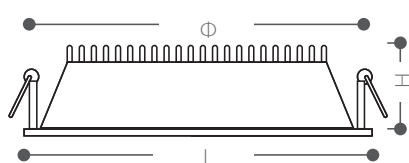

AL2111

Встраиваемый светодиодный светильник AL2111 теперь доступен в новой мощности - 18W!

Оригинальный дизайн светильника идеально дополнит современный интерьер торговых залов и офисных помещений. Светильник поможет значительно сократить эксплуатационные затраты не только за счёт экономии электричества, но и за счёт продолжительного срока службы без дополнительного обслуживания.

Артикул:	29627
Мощность:	18W
Напряжение:	230V/50Hz
Цветовая температура:	4000K
Световой поток:	1120Lm
Материал рассеивателя:	стекло
Материал корпуса:	алюминий
Размеры, L×H:	□200 × 33мм
Встраиваемый размер, Φ:	□168мм
Цвет основания:	белый