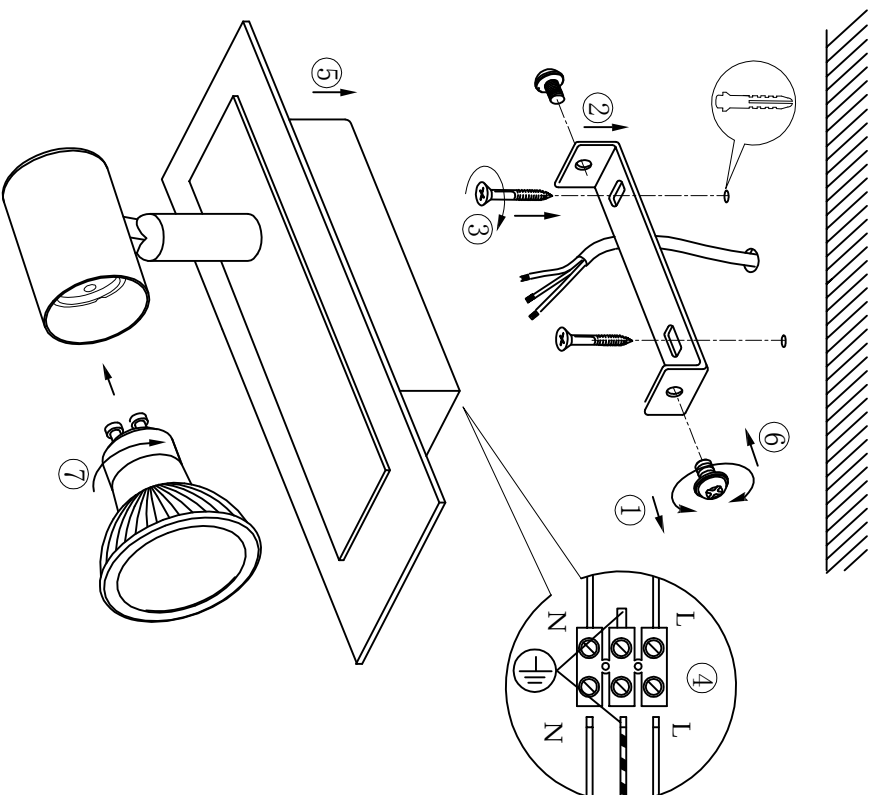

B

BLA90914

A5印制

		<b>东莞东进照明有限公司</b>		名称 罗特洛单头壁灯	
校对				货号	90914(2010-231A)
绘图	谢安华			通用	30513
审核		版次	V:		
批准		日期	20100707		