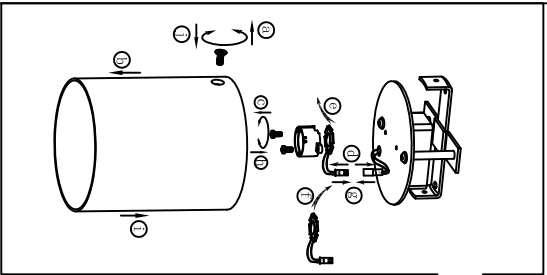

**B**

BLA94501

A5印刷

 <b>东莞东进照明有限公司</b>		名称	2015-120B单头吸顶灯
绘图	牌亮	货号	94501/94502/94503/94504
校对		通用	
审核		货号	
批准		日期	20150312
			
股次 V:1.0 日期 20150312			
approved by EGUO			