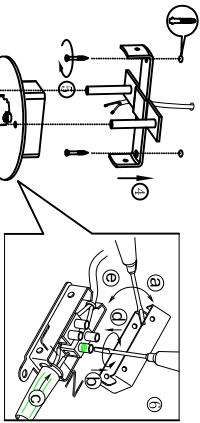

**B**

BLA94501

A5印刷

 <b>东莞东进照明有限公司</b>		名称	2015-120B单头吸顶灯
绘图	牌亮	货号	94501/94502/94503/94504
校对		通用	
审核		货号	
批准		日期	20150312
			
股次 V:1.0 日期 20150312			
approved by EGUO			