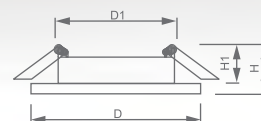

GS-M392

GS-M392W

GS-M394

GS-M394W

Светильник «Basic Metal» под лампу MR16

Световые характеристики светильника зависят от используемой в нем лампы (лампа в комплект поставки не входит).

Модель	GS-M392	GS-M392W	GS-M394	GS-M394W
Артикул	17927	28339	17936	28342
Цвет	серебро	белый-хром	серебро	белый-хром
Мощность	max 50W			
Патрон	G5.3			
Тип	неповоротный под лампу			
Форма светильника	круг			
Материал корпуса	металл			
Монтажный диаметр, D1	Ø60mm		Ø57mm	
Монтажная высота, H1	min 50mm			
Размеры, DxH	Ø80x25mm			