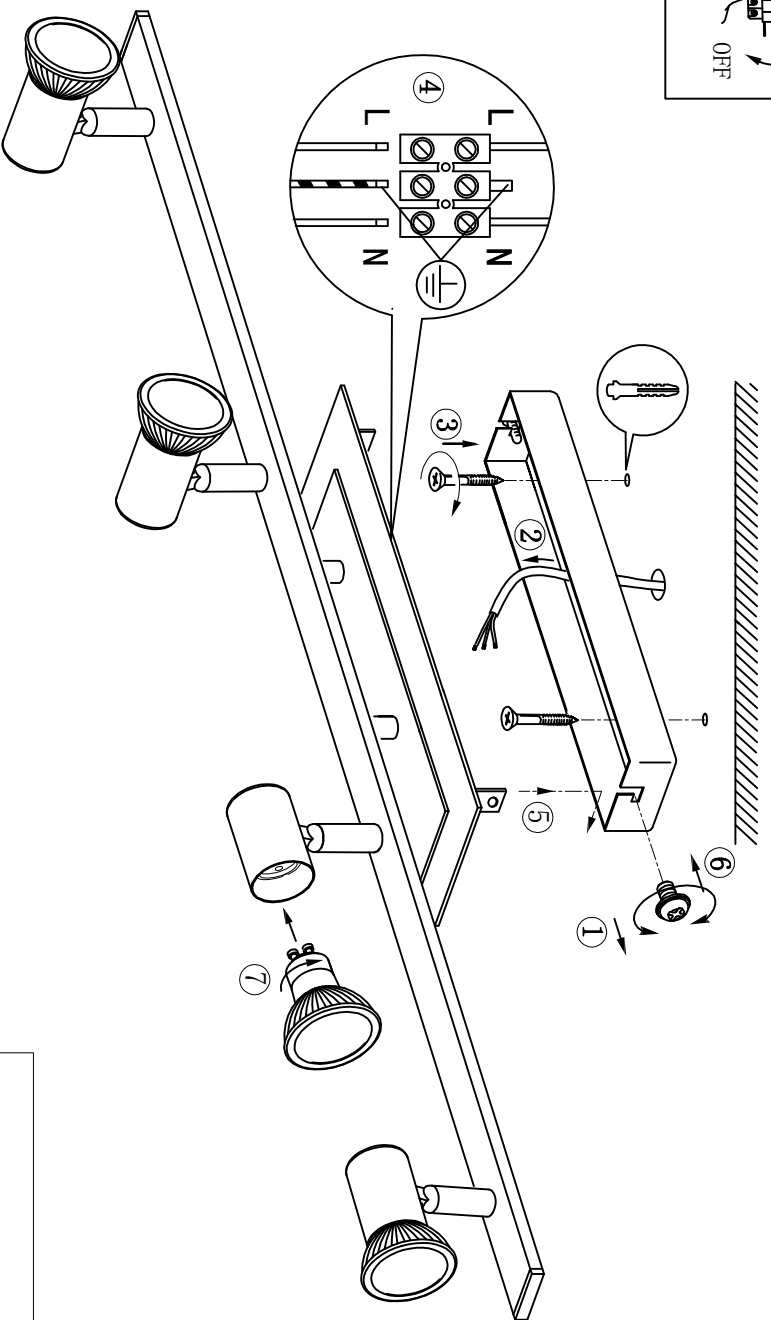

B

BLA90917

A5印制

		东莞东进照明有限公司		名称 罗特洛四头射灯	
校对				货号	90917(2010-231D)
绘图	谢安华			通用 货号	20871 30515
审核		版次	V:-1		
批准		日期	20100707		