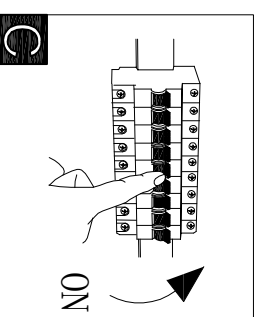

B

BLA90917

A5印制

		东莞东进照明有限公司		名称 罗特洛四头射灯	
校对				货号	90917(2010-231D)
绘图	谢安华			通用 货号	20871 30515
审核		版次	V:-1		
批准		日期	20100707		