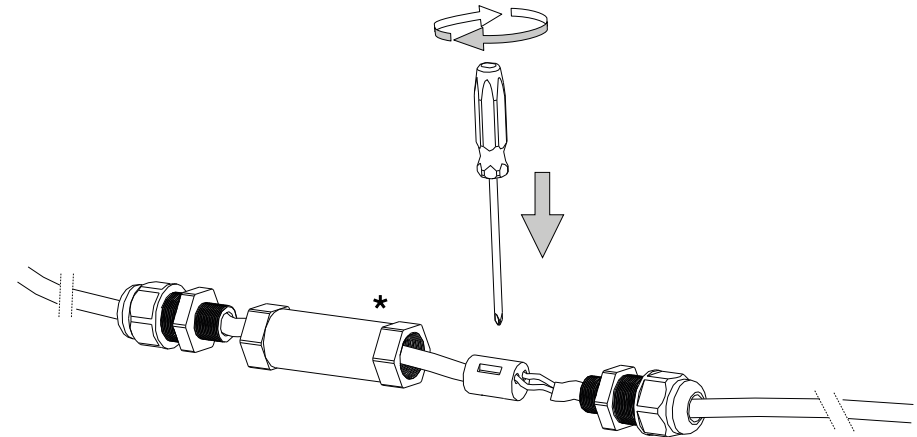

SCATOLA DI DERIVAZIONE NON INCLUSA.
RECOMMENDED JUNCTION BOX NOT INCLUDED.

SEGUIRE GLI STEP SUGGERITI PER ESEGUIRE UN'INSTALLAZIONE SINGOLA.
FOLLOW THE SUGGESTED STEPS TO DO A SINGLE CONNECTION.

5

SEGUIRE GLI STEP SUGGERITI PER ESEGUIRE UN'INSTALLAZIONE MULTIPLA CON COLLEGAMENTO PARALLELO.
FOLLOW THE SUGGESTED STEPS TO DO A MULTIPLE INSTALLATION WITH A PARALLEL CONNECTION.

IDEAL LUX Warehouse
Via delle Industrie, 8/D
30036 Santa Maria di Sala (Venezia)
8.00 - 12.00 / 13.30 - 17.00

MORSETTIERA E SCATOLA DI DERIVAZIONE NON INCLUSE. NON INSTALLARE IN AVALLAMENTI O IN ZONE DI RISTAGNO D'ACQUA.
 JUNCTION AND TERMINAL BOXES NOT INCLUDED. AVOID INSTALLATION IN DIPS OR IN WATER STAGNATION AREAS.

①

②

③

④

* MORSETTIERA IP68 2 x 1,5 mm² NECESSARIA, NON INCLUSA - 248615
 TERMINAL BOX IP68 2 x 1,5 mm² REQUIRED, NOT INCLUDED - 248615

SCHERMO NON NECESSARIO NON INCLUSO.
ANTIGLARE RING NOT REQUIRED, NOT INCLUDED