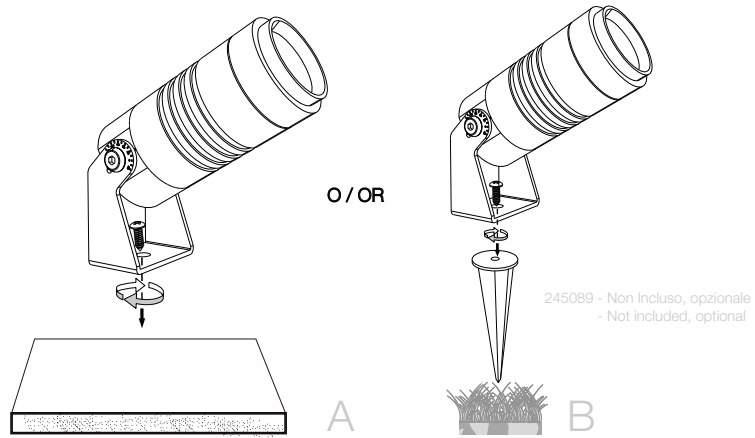

MORSETTIERA E SCATOLA DI DERIVAZIONE NON INCLUSE. NON INSTALLARE IN AVALLAMENTI O IN ZONE DI RISTAGNO D'ACQUA.
JUNCTION AND TERMINAL BOXES NOT INCLUDED. AVOID INSTALLATION IN DIPS OR IN WATER STAGNATION AREAS.

①

②

③

④

* MORSETTIERA IP68 2 x 1,5 mm² NECESSARIA, NON INCLUSA - 248615
TERMINAL BOX IP68 2 x 1,5 mm² REQUIRED, NOT INCLUDED - 248615