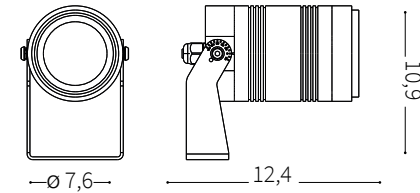

6

ideal lux

REV 16/01/2020

Starlight PT 10.0W

Lampada da terra
Floor lamp
Lampadaire
Stehleuchte
Lámpara de pie
Торшеры

LED

10WLED / 25-42V 47-63Hz
- 8021696248387 3000K 30°
- 8021696245072 4000K 30°

IDEAL LUX s.r.l.
Via Taglio Destro 32
30035 Mirano (VE) Italy
www.ideal-lux.com

IDEAL LUX Warehouse
Via delle Industrie, 8/D
30036 Santa Maria di Sala (Venezia)
8.00 - 12.00 / 13.30 - 17.00

MORSETTIERA E SCATOLA DI DERIVAZIONE NON INCLUSE. NON INSTALLARE IN AVALLAMENTI O IN ZONE DI RISTAGNO D'ACQUA.
 JUNCTION AND TERMINAL BOXES NOT INCLUDED. AVOID INSTALLATION IN DIPS OR IN WATER STAGNATION AREAS.

①

②

③

④

* MORSETTIERA IP68 2 x 1,5 mm² NECESSARIA, NON INCLUSA - 248615
 TERMINAL BOX IP68 2 x 1,5 mm² REQUIRED, NOT INCLUDED - 248615

SCHERMO NON NECESSARIO NON INCLUSO.
ANTIGLARE RING NOT REQUIRED, NOT INCLUDED