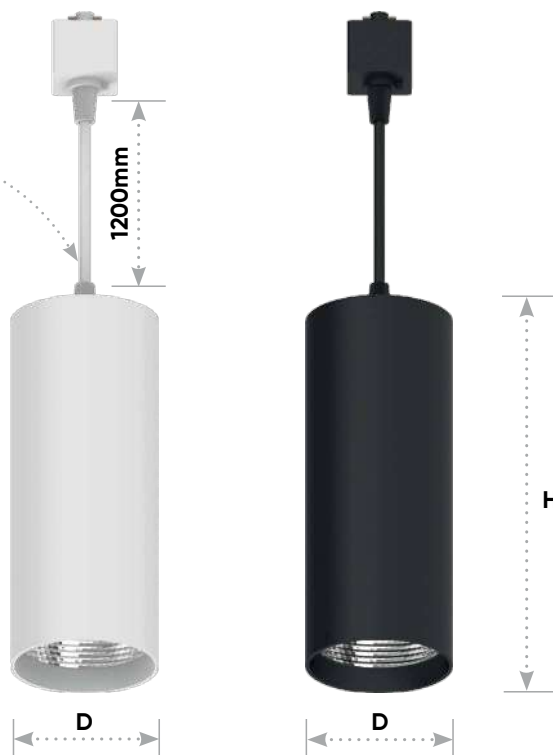

Трековый светильник AL115 (41899, 41900)

Feron

размеры:

D – 80mm

H – 200mm

Регулируемая длина подвеса
(max. 1200mm)

гарантия
24
месяца

4000K

1350Lm

Крепление
на однофазный
шинопровод

Качественное исполнение
в алюминиевом корпусе с матовым
напылением. Линзованный рассеиватель
создает насыщенный пучок света там,
куда вы его направите.

Артикул	Модель	Цвет	Тип подключения	Мощность	Срок службы	Степень защиты	Напряжение
41899	AL115	белый	однофазный	15W	50 000 часов	IP40	170-265V
41900	AL115	черный	однофазный	15W	50 000 часов	IP40	170-265V