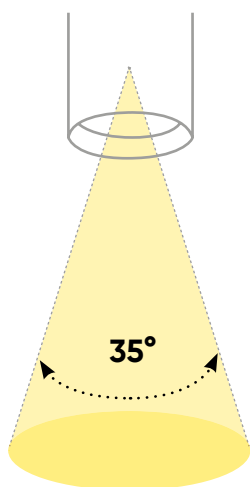

Трековый светильник AL115 (41899, 41900)

Feron

размеры:

D – 80mm

H – 200mm

Регулируемая длина подвеса
(max. 1200mm)

гарантия
24
месяца

4000K

1350Lm

Крепление
на однофазный
шинопровод

Качественное исполнение
в алюминиевом корпусе с матовым
напылением. Линзованный рассеиватель
создает насыщенный пучок света там,
куда вы его направите.

Артикул	Модель	Цвет	Тип подключения	Мощность	Срок службы	Степень защиты	Напряжение
41899	AL115	белый	однофазный	15W	50 000 часов	IP40	170-265V
41900	AL115	черный	однофазный	15W	50 000 часов	IP40	170-265V