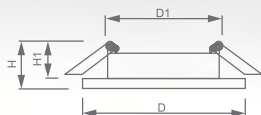

GS-M393W

IP20

Температура
эксплуатации
+1...+40°C

1 год
гарантия

Светильник «Basic Metal» под лампу MR16

Световые характеристики светильника зависят от используемой в нем лампы (лампа в комплект поставки не входит).

Модель	GS-M369	GS-M369W	GS-M393	GS-M393W
Артикул	17933	28341	17939	28343
Цвет	серебро	белый-хром	серебро	белый-хром
Мощность	max 50W			
Патрон	G5.3			
Тип	неповоротный под лампу			
Форма светильника	круг			
Материал корпуса	металл			
Монтажный диаметр, D1	Ø57mm			
Монтажная высота, H1	min 50mm			
Размеры, DxH	Ø80x25mm