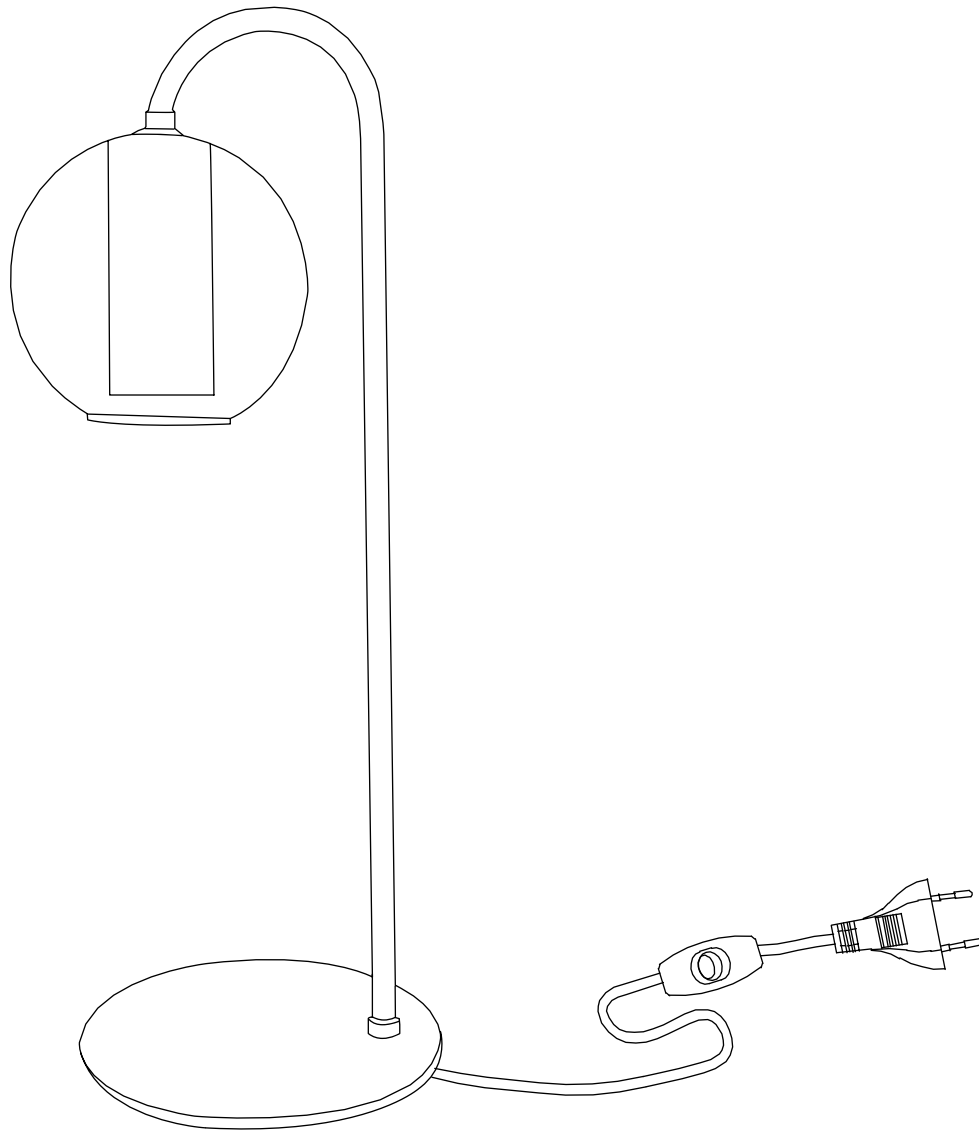

Модель 80508/1

СВЕТИЛЬНИК ОБЩЕГО НАЗНАЧЕНИЯ
НАСТОЛЬНЫЙ СВЕТИЛЬНИК | EUROSVET®

ИНСТРУКЦИЯ ПО СБОРКЕ

Комплекующая часть	Кол-во, шт.
Светильник в сборе	1
Сетевой шнур	1

- Установка приобретённого светильника должна производиться сертифицированным электриком!
- Отключайте электропитание перед установкой светильника!
- Используйте перчатки при монтаже ламп – это существенно продлевает срок их службы!
- До полного окончания сборки не выбрасывайте оберточную бумагу: в ней могут оставаться отдельные элементы люстры или случайно отсоединившиеся хрусталики!
- Не допускайте перепадов напряжения в сети выше 240В.
- При чистке арматуры используйте мягкую салфетку с чистящими средствами, специально предназначенными для металлических гальванизированных изделий.
- Запрещается монтаж светильников на любых легкоплавких, легковоспламеняющихся и токопроводящих поверхностях.
- Действие гарантии не распространяется на случаи нарушения правил эксплуатации, неправильной установки оборудования, внесения изменений в конструкцию светильника, невыполнения периодических профилактических работ или небрежности со стороны покупателя или третьих лиц. Действие гарантии не распространяется также на возможный дополнительный ущерб или дополнительные расходы, например, на отделку интерьера.