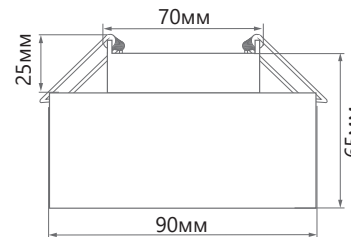

HL453

ВСТРАИВАЕМЫЙ СВЕТИЛЬНИК

Арт. 41285

Арт. 41286

Арт. 41284

Встраиваемый светильник **HL453** под популярную лампу GX53 отлично подойдёт для освещения помещений разного плана. Основание светильника выполнено из алюминий, на задней части имеются специальные вентиляционные отверстия, корпус светильника изготовлен из акрила. Патрон изготовлен из плотного, негорючего ПВХ пластика. Акриловая часть светильника откручивается для обеспечения доступа к патрону и быстрой замены лампы.