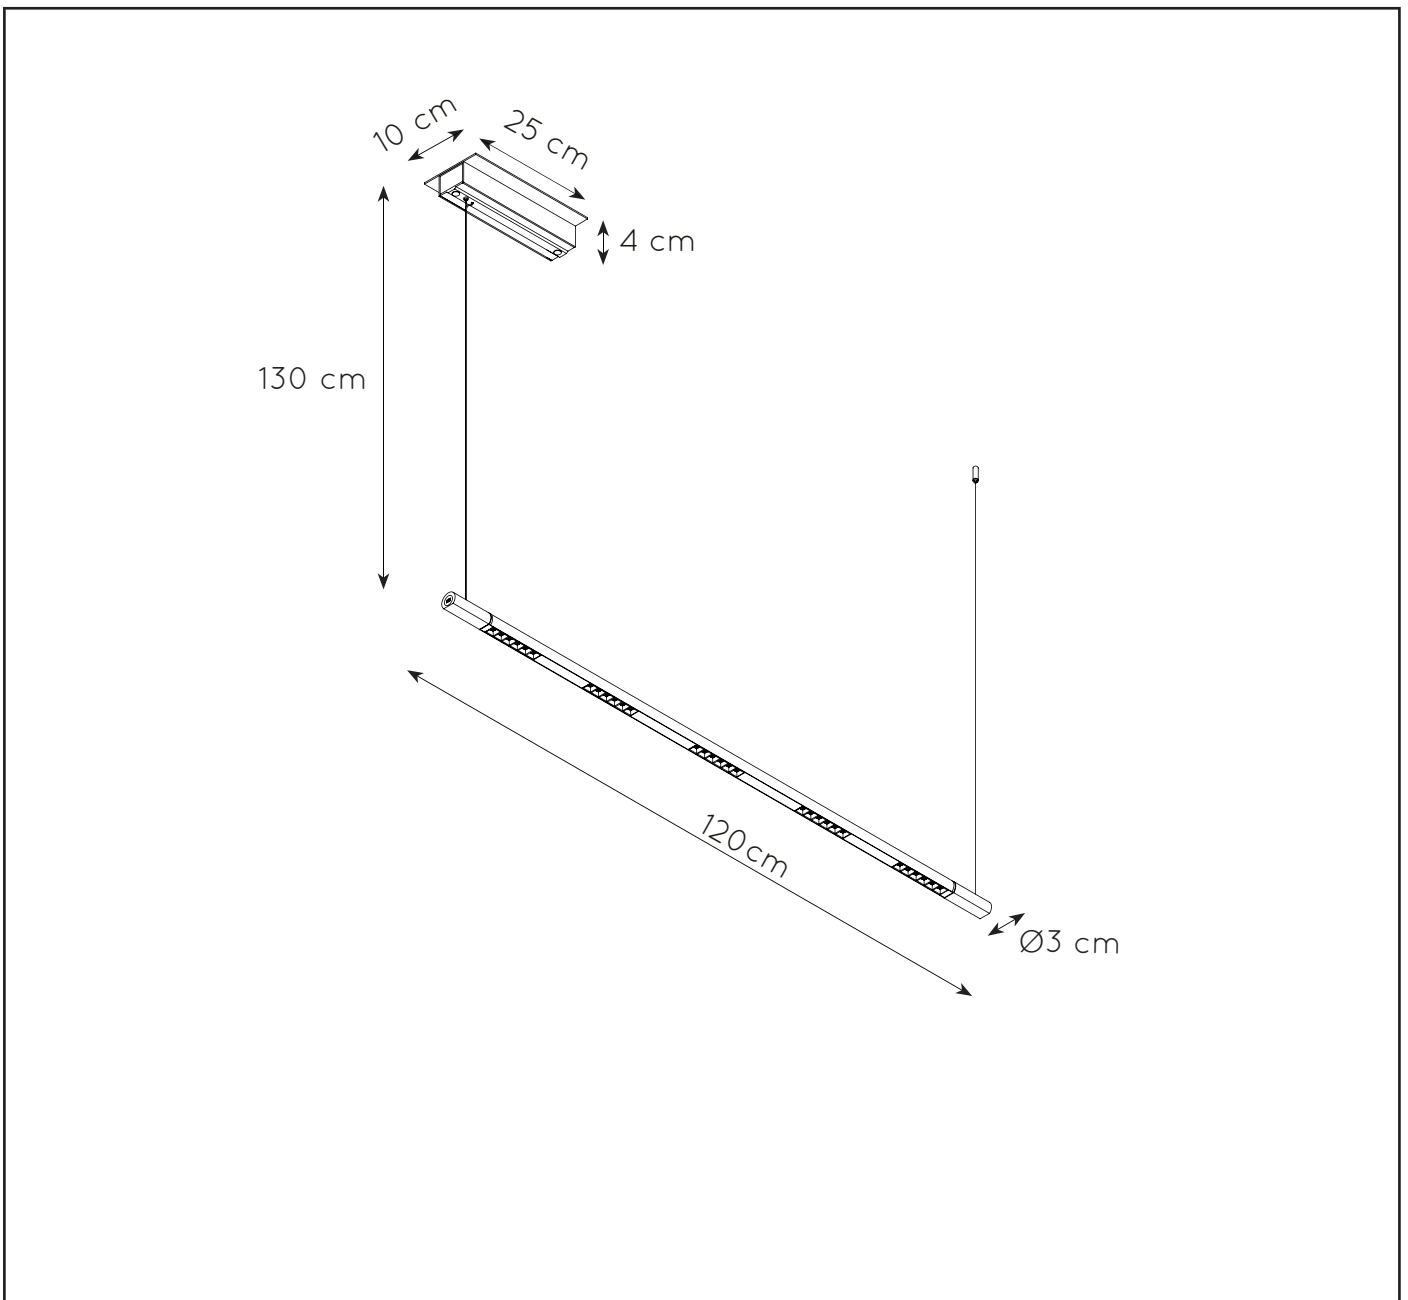

item number : 23451/30/30
EAN code : 5411212234261

IZAK

General

Dimensions LxWxH : 120 cm x 10 cm x 130 cm
Height minimum : 10 cm
Height maximum : 130 cm
Dimensions shade LxWxH : Ø3cm x 120cm
Main material : Aluminium
Ceiling rose material : Aluminium
Color : Black
Style : Modern
Shape : Tube
Weight : 1,5kg
Warranty : 3 years

Product specifications

Dimmable : Yes
Light direction : Downlight
Adjustable in height : Yes
(Before Installation)
Directional : Not Directional
Cable : Yes, Cable On Product
Cable length : 123 cm
Sensor : Yes
Control : Sensor Dimmer Switch
IP-Class : 20
Electric class : 1
Light source including ? : Yes
Lamp socket : LED
Light source number : 1
Power requirements : 220-240V~50Hz
Bulb type & maximum wattage : LED 30W

For more specifications of this product please visit

www.lucide.com

IZAK

Item number : 23451/30/30

EAN code : 5411212234261

LUCIDE

INSTALLATION DRAWING SPECIFICATIONS

Dit product bevat een lichtbron van energie-efficiëntieklasse E
Ce produit contient une source lumineuse de classe énergétique E
This product contains a light source of energy efficiency class E
Dieses Produkt enthält eine Lichtquelle der Energieeffizienzklasse E
Ten produkt zawiera źródło światła o klasie efektywności energetycznej E