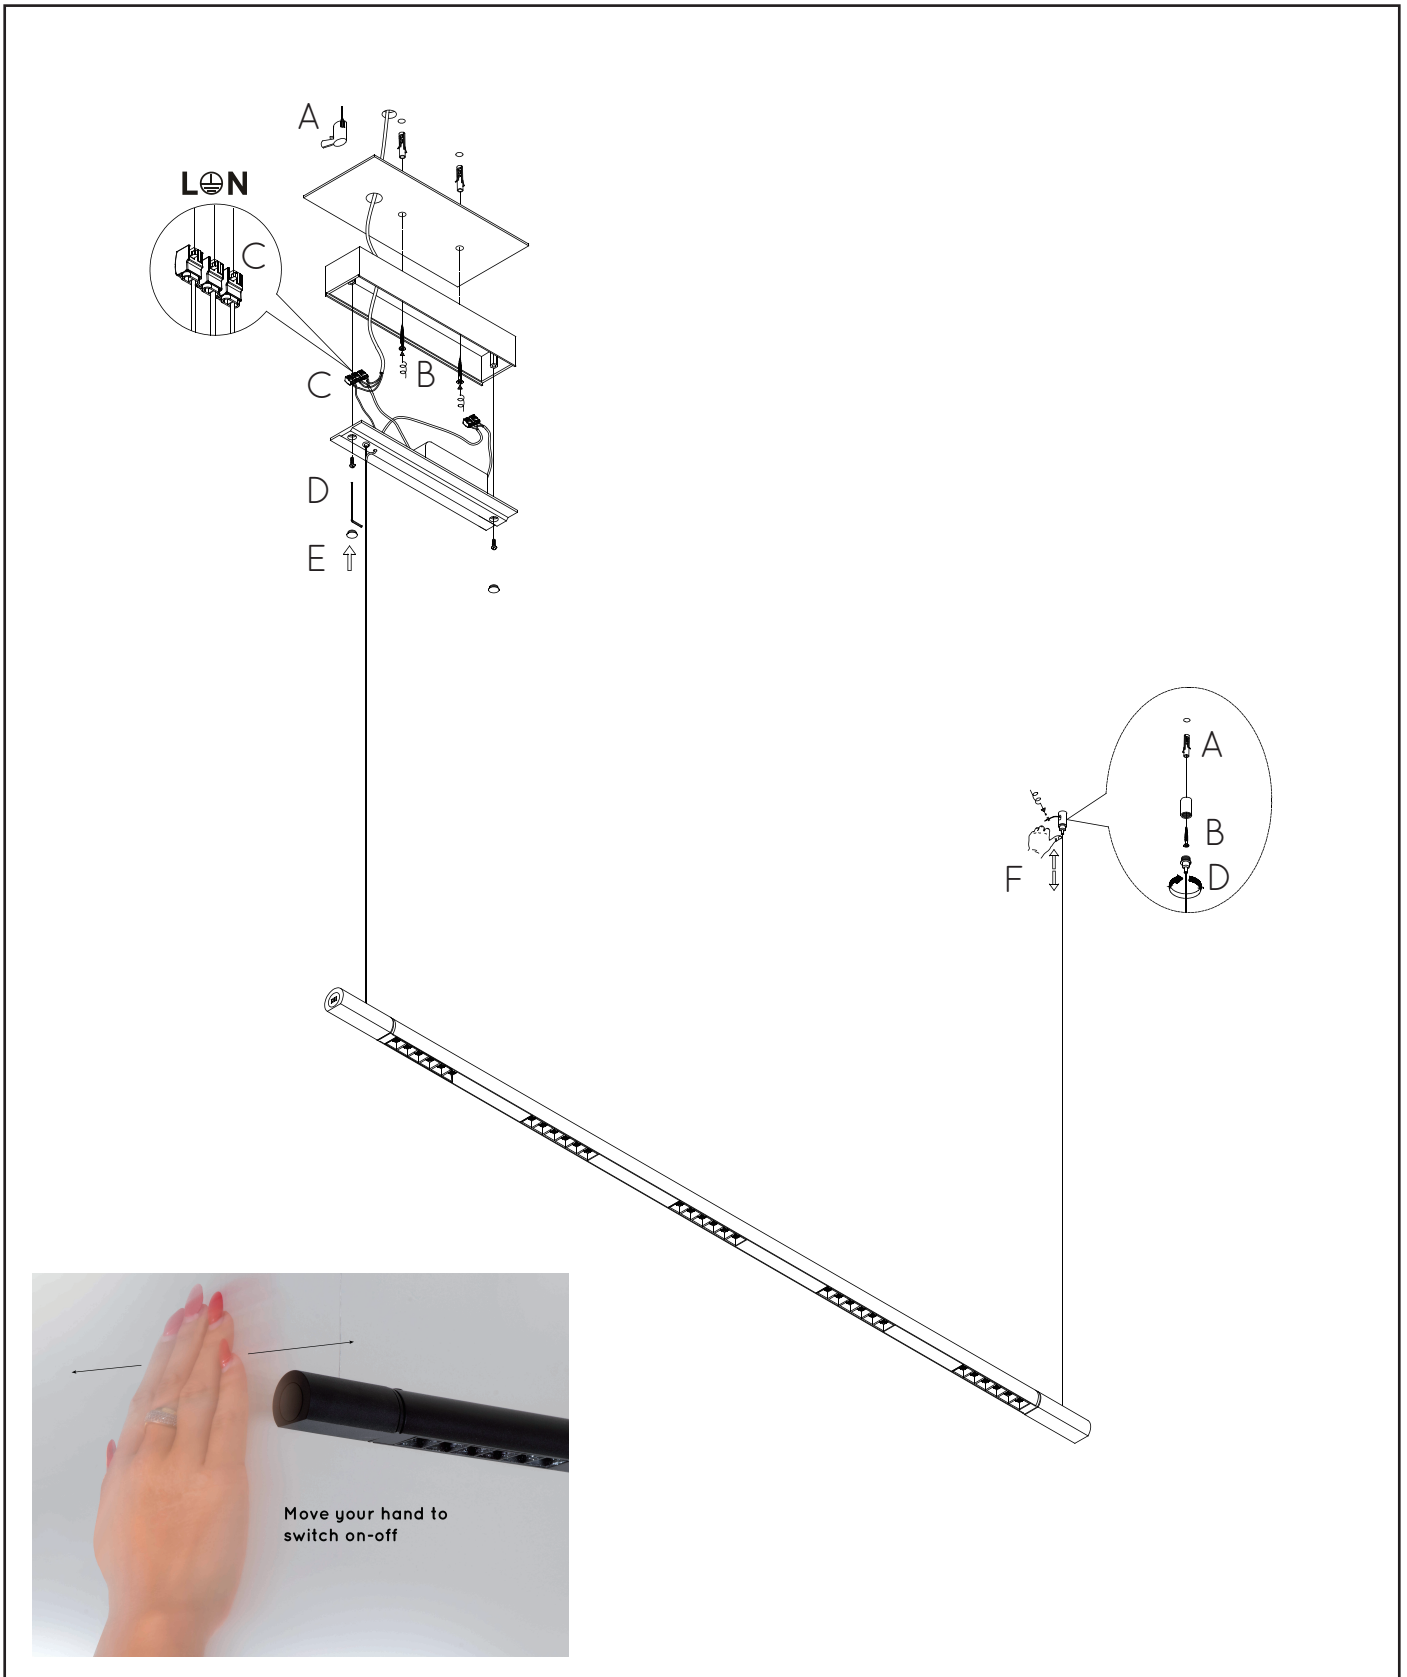

item number : 23451/30/30
EAN code : 5411212234261

IZAK

General

Dimensions LxWxH : 120 cm x 10 cm x 130 cm
Height minimum : 10 cm
Height maximum : 130 cm
Dimensions shade LxWxH : Ø3cm x 120cm
Main material : Aluminium
Ceiling rose material : Aluminium
Color : Black
Style : Modern
Shape : Tube
Weight : 1,5kg
Warranty : 3 years

Product specifications

Dimmable : Yes
Light direction : Downlight
Adjustable in height : Yes
(Before Installation)
Directional : Not Directional
Cable : Yes, Cable On Product
Cable length : 123 cm
Sensor : Yes
Control : Sensor Dimmer Switch
IP-Class : 20
Electric class : 1
Light source including ? : Yes
Lamp socket : LED
Light source number : 1
Power requirements : 220-240V~50Hz
Bulb type & maximum wattage : LED 30W

For more specifications of this product please visit

www.lucide.com

IZAK

Item number : 23451/30/30

EAN code : 5411212234261

LUCIDE

INSTALLATION DRAWING SPECIFICATIONS

Dit product bevat een lichtbron van energie-efficiëntieklasse E
Ce produit contient une source lumineuse de classe énergétique E
This product contains a light source of energy efficiency class E
Dieses Produkt enthält eine Lichtquelle der Energieeffizienzklasse E
Ten produkt zawiera źródło światła o klasie efektywności energetycznej E