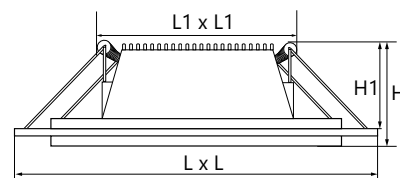

AL2110

Материал корпуса - алюминий.
Материал рассеивателя - стекло.
Тип потолков: натяжные, подвесные, гипсокартон.
Драйвер в комплекте.

Артикул	Модель	Мощность, W	Световой поток, Lm	Угол рассеивания	Цветовая температура, K	CRI	Цвет корпуса	Диаметр и высота D x H, мм	Встр. размеры D1 x H1, мм	Кол-во штук в коробе
27850	AL2110	6	480	110°	4000	>70	белый	100 x 35	75 x 25	50
27851		12	960					160 x 35	120 x 25	40
29626		18	1120					198 x 33	168 x 25	30
28968		24	1640					240 x 40	205 x 25	20

AL2111

Материал корпуса - алюминий.
Материал рассеивателя - стекло.
Тип потолков: натяжные, подвесные, гипсокартон.
Драйвер в комплекте.

Артикул	Модель	Мощность, W	Световой поток, Lm	Угол рассеивания	Цветовая температура, K	CRI	Цвет корпуса	Размеры L x L x H, мм	Встр. размеры L1 x L1 x H1, мм	Кол-во штук в коробе
27853	AL2111	6	480	110°	4000	>70	белый	100 x 100 x 35	75 x 75 x 25	50
27854		12	960					160 x 160 x 35	120 x 120 x 25	40
29627		18	1120					200 x 200 x 33	168 x 168 x 25	30
28944		24	1640					240 x 240 x 40	230 x 230 x 25	12

AL2120

Материал корпуса - алюминий.
Материал рассеивателя - пластик, серия «Brilliant».
Тип потолков: натяжные, подвесные, гипсокартон.
Драйвер в комплекте.

Артикул	Модель	Мощность, W	Световой поток, Lm	Угол рассеивания	Цветовая температура, K	CRI	Цвет корпуса	Диаметр и высота D x H, мм	Встр. диаметр D1 x H1, мм	Кол-во штук в коробе
29650	AL2120	6	480	110°	4000	>70	белый	100 x 33	75 x 25	50
29651		12	960					160 x 33	125 x 25	40