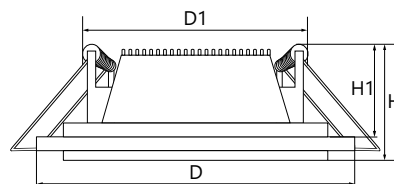

AL2110

Материал корпуса - алюминий.
Материал рассеивателя - стекло.
Тип потолков: натяжные, подвесные, гипсокартон.
Драйвер в комплекте.

Артикул	Модель	Мощность, W	Световой поток, Lm	Угол рассеивания	Цветовая температура, K	CRI	Цвет корпуса	Диаметр и высота D x H, мм	Встр. размеры D1 x H1, мм	Кол-во штук в коробе
27850	AL2110	6	480	110°	4000	>70	белый	100 x 35	75 x 25	50
27851		12	960					160 x 35	120 x 25	40
29626		18	1120					198 x 33	168 x 25	30
28968		24	1640					240 x 40	205 x 25	20

AL2111

Материал корпуса - алюминий.
Материал рассеивателя - стекло.
Тип потолков: натяжные, подвесные, гипсокартон.
Драйвер в комплекте.

Артикул	Модель	Мощность, W	Световой поток, Lm	Угол рассеивания	Цветовая температура, K	CRI	Цвет корпуса	Размеры L x L x H, мм	Встр. размеры L1 x L1 x H1, мм	Кол-во штук в коробе
27853	AL2111	6	480	110°	4000	>70	белый	100 x 100 x 35	75 x 75 x 25	50
27854		12	960					160 x 160 x 35	120 x 120 x 25	40
29627		18	1120					200 x 200 x 33	168 x 168 x 25	30
28944		24	1640					240 x 240 x 40	230 x 230 x 25	12

AL2120

Материал корпуса - алюминий.
Материал рассеивателя - пластик, серия «Brilliant».
Тип потолков: натяжные, подвесные, гипсокартон.
Драйвер в комплекте.

Артикул	Модель	Мощность, W	Световой поток, Lm	Угол рассеивания	Цветовая температура, K	CRI	Цвет корпуса	Диаметр и высота D x H, мм	Встр. диаметр D1 x H1, мм	Кол-во штук в коробе
29650	AL2120	6	480	110°	4000	>70	белый	100 x 33	75 x 25	50
29651		12	960					160 x 33	125 x 25	40