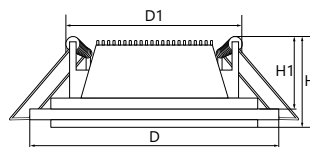

AL2110

Материал корпуса - алюминий.
Материал рассеивателя - стекло.
Тип потолков: натяжные, подвесные, гипсокартон.
Драйвер в комплекте.

Артикул	Модель	Мощность, W	Световой поток, Lm	Угол рассеивания	Цветовая температура, K	CRI	Цвет корпуса	Диаметр и высота D x H, мм	Встр. размеры D1 x H1, мм	Кол-во штук в коробе
27850	AL2110	6	480	110°	4000	>70	белый	100 x 35	75 x 25	50
27851		12	960					160 x 35	120 x 25	40
29626		18	1120					198 x 33	168 x 25	30
28968		24	1640					240 x 40	205 x 25	20

AL2111

Материал корпуса - алюминий.
Материал рассеивателя - стекло.
Тип потолков: натяжные, подвесные, гипсокартон.
Драйвер в комплекте.

Артикул	Модель	Мощность, W	Световой поток, Lm	Угол рассеивания	Цветовая температура, K	CRI	Цвет корпуса	Размеры L x L x H, мм	Встр. размеры L1 x L1 x H1, мм	Кол-во штук в коробе
27853	AL2111	6	480	110°	4000	>70	белый	100 x 100 x 35	75 x 75 x 25	50
27854		12	960					160 x 160 x 35	120 x 120 x 25	40
29627		18	1120					200 x 200 x 33	168 x 168 x 25	30
28944		24	1640					240 x 240 x 40	230 x 230 x 25	12