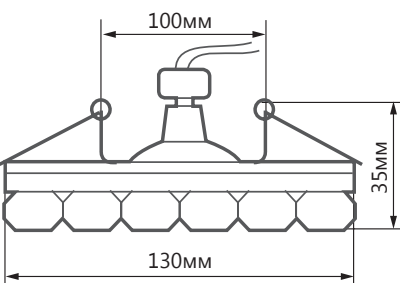

③
Светильник со включенной
лампой

Светодиодный светильник **CD4025** разработан специально для натяжных потолков и подвесных систем.

Применяется как для декоративной подсветки, так и для основного освещения помещений.

Особенностью новых моделей светильников является подсветка кристаллов при помощи светодиодной ленты расположенной по периметру светильника, что обеспечивает возможность отдельного включения светодиодной подсветки или лампы (при подключении к разным выключателям).

ПРЕИМУЩЕСТВА:

- Под лампу с цоколем GX53
- Простой и быстрый монтаж
- Разнообразие неповторимых и идеально ровных световых рисунков на потолке

Артикул	29539
Мощность:	11W max + 3W (LED)
Напряжение:	230V/50Hz
Патрон:	GX53
Тип лампы:	GX53
Кол-во светодиодов:	20LED
Цветовая тем-ра LED-подсветки:	4000K
Материал:	полимер
Размеры:	Ø130 × 35мм
Встраиваемый размер:	Ø100мм
Цвет кристаллов:	прозрачный
Класс защиты:	I

EAC IP20