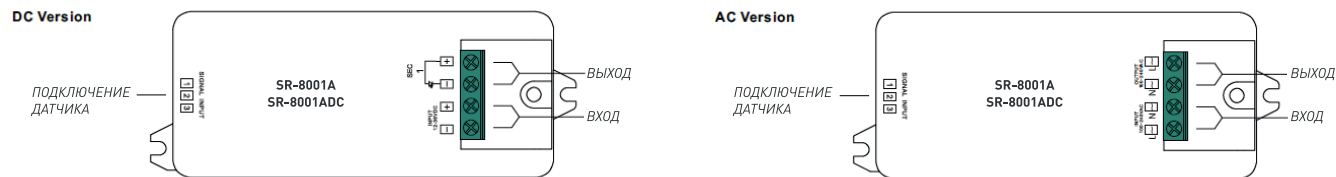

ИК-ВЫКЛЮЧАТЕЛЬ "ВЗМАХ РУКИ"

SR-8001A | SR-8001ADC

ОПИСАНИЕ

Одноканальный выключатель с выносным ИК-датчиком. Управление устройством осуществляется взмахом руки в области 6 см от датчика.

ТЕХНИЧЕСКИЕ ХАРАКТЕРИСТИКИ

Название	Напряжение питания	Выходной ток	Размеры (д*ш*в)	Цвет датчика
SR-8001ADC SR-8001ADC-N	12-36VDC	8 А	95*37*20 мм	Серый Черный
SR-8001A SR-8001A-N	100-240VAC	5 А	95*37*20 мм	Серый Черный

СХЕМА ВЫКЛЮЧАТЕЛЯ