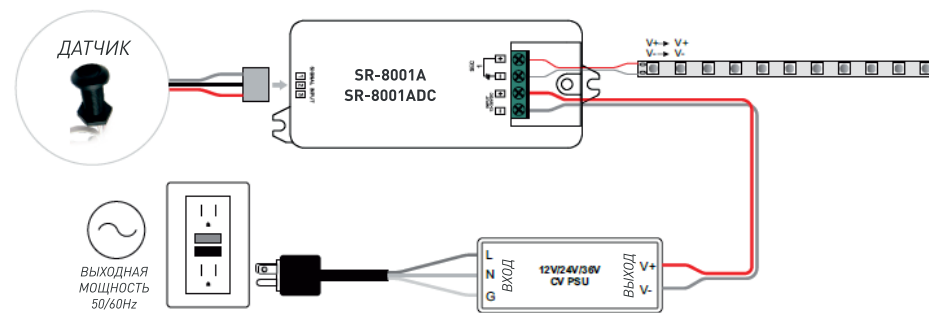

ПОДКЛЮЧЕНИЕ

DC Version