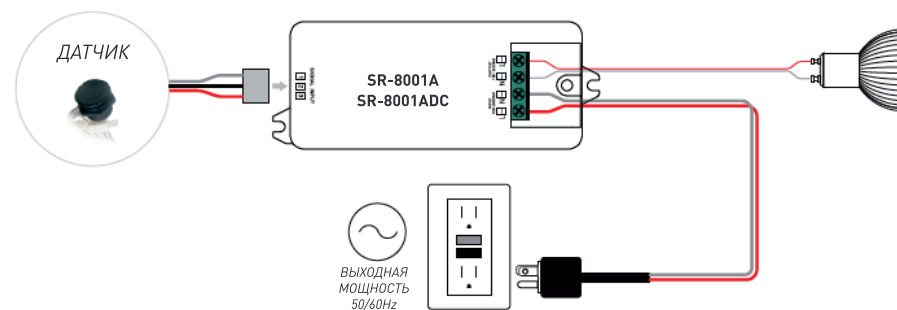

AC Version

МЕРЫ ПРЕДОСТОРОЖНОСТИ

- НЕ устанавливайте устройство при включенном питании
- НЕ подвергайте выключатель воздействию влаги
- НЕ допускайте короткое замыкание на выходных контактах выключателя
- НЕ нагружайте устройство выше заявленной мощности