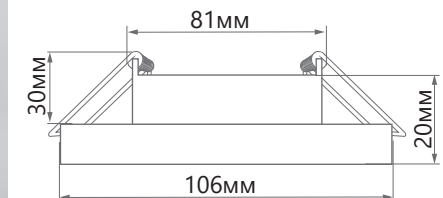

**Лампа в комплект не входит.
Рекомендуется использовать с лампами ТМ Feron LB-451, LB-452, LB-453, LB-454*

Модель	Артикул	Цвет корпуса	Максимальная мощность лампы	Размеры D×H	Встраиваемый размер	Кол-во штук в упаковке
DL53	41205	белый	15W	Ø106×20мм	Ø81мм	10шт
	41206	хром				