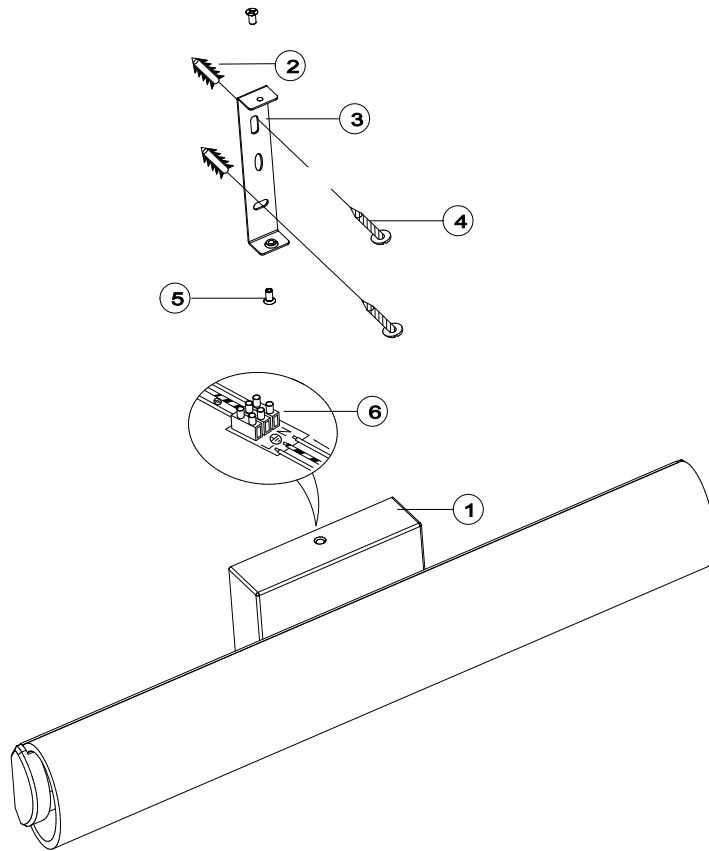

Instruction

MIR073WL-L14CH4K

MAX 14W
900 Lumen

Model: MIR073WL-L14CH4K
Collection: Mirror
Series: EVO общая серия часть 3

Wall Lamps