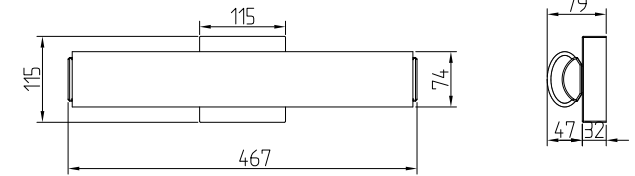

Instruction

MIR073WL-L14CH4K

MAX 14W
900 Lumen

Model: MIR073WL-L14CH4K
Collection: Mirror
Series: EVO общая серия часть 3

Wall Lamps