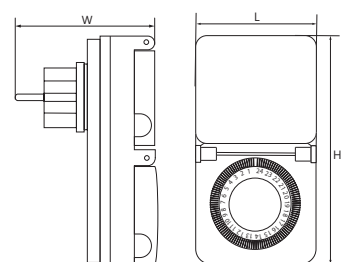

TM31 механический/суточный

- 48 программ ВКЛ/ВЫКЛ «ON/OFF» с шагом в 15 минут в течение 24 часов
- 24-часовой режим
- Погрешность: ±1 минута в месяц

230V/
50Hz

t_c
-20°
+40°

IP44

Артикул	Тип таймера	Управление	Точность/дискретность	Максимальная нагрузка	Размеры Н x L x W, мм	Кол-во штук упаковке
23204	суточный	механическое	15 минут	16А/3500W	90 x 78 x 95	48

TM51 механический/суточный

- 48 программ ВКЛ/ВЫКЛ «ON/OFF» с шагом в 15 минут в течение 24 часов
- 24-часовой режим
- Погрешность: ±1 минута в месяц

230V/
50Hz

t_c
-20°
+40°

IP44

Артикул	Тип таймера	Управление	Точность/дискретность	Максимальная нагрузка	Размеры Н x L x W, мм	Кол-во штук упаковке
23239	суточный	механическое	15 минут	16А/3500W	115 x 60 x 80	48