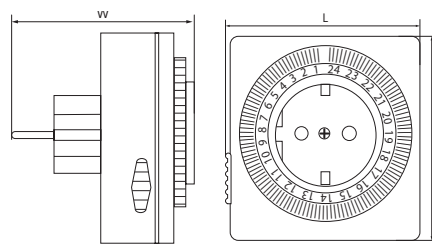

230V/
50Hz

t_c
-20°
+40°

IP20

Артикул	Тип таймера	Управление	Точность/дискретность	Максимальная нагрузка	Размеры Н x L x W, мм	Кол-во штук упаковке
23203	суточный	механическое	15 минут	16А/3500W	78 x 75 x 75	48

TM50 механический/суточный

- 48 программ ВКЛ/ВЫКЛ «ON/OFF» с шагом в 15 минут в течение 24 часов
- 24-часовой режим
- Погрешность: ±1 минута в месяц

230V/
50Hz

t_c
-20°
+40°

IP20

Артикул	Тип таймера	Управление	Точность/дискретность	Максимальная нагрузка	Размеры Н x L x W, мм	Кол-во штук упаковке
23238	суточный	механическое	15 минут	16А/3500W	100 x 58 x 70	48