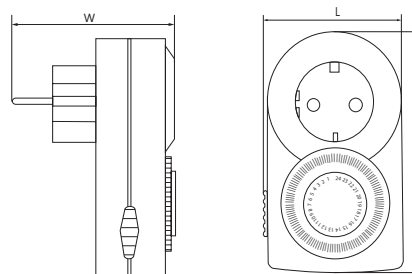

230V/
50Hz

t_c
-20°
+40°

IP20

Артикул	Тип таймера	Управление	Точность/дискретность	Максимальная нагрузка	Размеры Н x L x W, мм	Кол-во штук упаковке
23203	суточный	механическое	15 минут	16А/3500W	78 x 75 x 75	48

TM50 механический/суточный

- 48 программ ВКЛ/ВЫКЛ «ON/OFF» с шагом в 15 минут в течение 24 часов
- 24-часовой режим
- Погрешность: ±1 минута в месяц

230V/
50Hz

t_c
-20°
+40°

IP20

Артикул	Тип таймера	Управление	Точность/дискретность	Максимальная нагрузка	Размеры Н x L x W, мм	Кол-во штук упаковке
23238	суточный	механическое	15 минут	16А/3500W	100 x 58 x 70	48