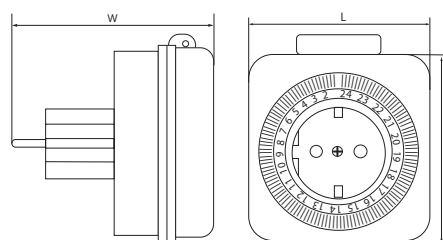

230V/
50Hz

t_c
-20°
+40°

IP44

Артикул	Тип таймера	Управление	Точность/дискретность	Максимальная нагрузка	Размеры Н x L x W, мм	Кол-во штук упаковке
23204	суточный	механическое	15 минут	16А/3500W	90 x 78 x 95	48

TM51 механический/суточный

- 48 программ ВКЛ/ВЫКЛ «ON/OFF» с шагом в 15 минут в течение 24 часов
- 24-часовой режим
- Погрешность: ±1 минута в месяц