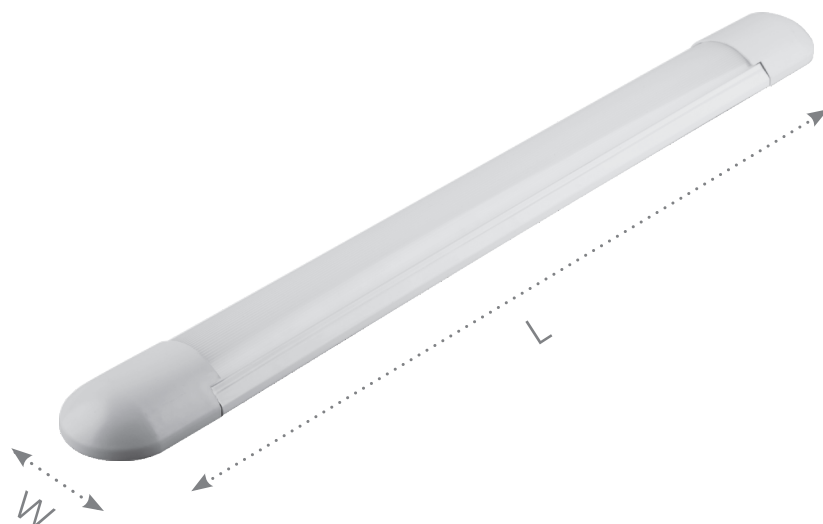

Светодиодные линейные светильники AL5064

Feron

Материал: штампованная сталь, пластик PP

30000
часов

IP20

170-
265V

Крепежи в комплекте

арт. 29531

1440 Lm 4000K 18W
LxWxH, mm (590x60x22)

арт. 29602

1440 Lm 6500K 18W
LxWxH, mm (590x60x22)

арт. 29532

2880 Lm 4000K 36W
LxWxH, mm (1190x60x22)

арт. 29603

2880 Lm 6500K 36W
LxWxH, mm (1190x60x22)

Бюджетная модель для внутреннего освещения жилых и общественных помещений: офисов, торговых залов, подсобных помещений, коридоров, лестничных пролетов и пр.