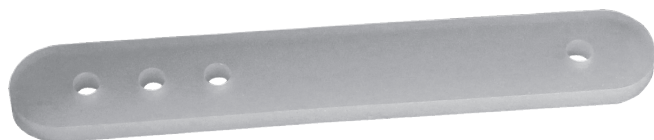

LD651 (32096)

Крепеж для
LS651