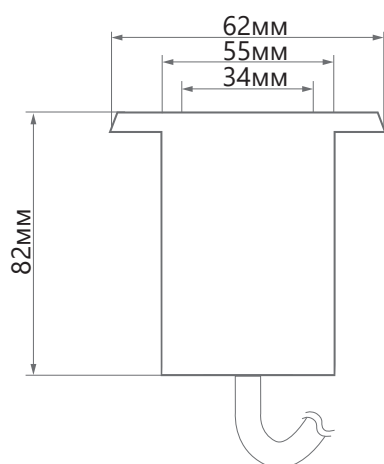

SP2813

Встраиваемые светодиодные светильники SP2812 SP2813 предназначены для подсветки воды в бассейнах, фонтанах, водоемах, а также для создания ярких светодинамических эффектов в ландшафтном дизайне, обеспечивают навигационную подсветку садово-парковых территорий.

Для упрощения монтажа светильник снабжен специальным установочным стаканом, имеет полностью герметичный корпус, изготовленный из нержавеющей стали и калёного стекла.

ОСОБЕННОСТИ:

- Безопасное напряжение 12V или 24V
- Высокая степень защиты IP68 позволяет использовать светильник как на суше, так и под водой на глубине до 2 м.
- Смена цветов происходит автоматически. Подключение контроллера для создания светодинамических эффектов не требуется.
- Простой и быстрый монтаж
- Не требуют дополнительного обслуживания в процессе эксплуатации
- Предназначены для работы в любых климатических условиях

Для питания светильников рекомендованы следующие модели трансформаторов ТМ «FERON»:

- LB2200, LB4800, LB7200, LB1200 (для арт. 32162, 32163)
- LB2001, LB4301, LB7201, LB9601, LB1201 (для арт.32164)

Модель:	SP2812	SP2813	
Артикул:	32162	32163	32164
Мощность:	1W	3W	
Напряжение:	AC12V	AC12V	AC24V
Световой поток:	75Lm	225Lm	-
Цвет свечения:	2700K		RGB
Кол-во LED:	1		
Длина кабеля:	0,3м		
Цвет корпуса:	хром		
Допустимая температура воды:	+1...+30°C		
Температура эксплуатации:	-40...+50°C		
Материал:	сталь, пластик		
Срок службы:	50000 часов