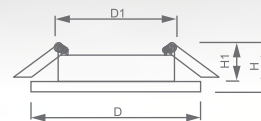

art. 19701

art. 19703

art. 19704

art. 19707

art. 19702

Светильник «Basic Crystal» под лампу MR16

Световые характеристики светильника зависят от используемой в нем лампы (лампа в комплект поставки не входит).

MR16

IP20

Температура
эксплуатации
+1..+40°C**1 год**
гарантия

Модель	DL8020				
Артикул	19701	19703	19704	19707	19702
Цвет	хром	хром	хром	золото	хром
Мощность	max 50W				
Патрон	G5.3				
Тип	неповоротный под лампу				
Форма светильника	8-ми гранник				
Материал корпуса	стекло				
Монтажный диаметр, D1	Ø55mm				
Монтажная высота, H1	min 45mm				
Размеры, DxH	90x90x25mm				