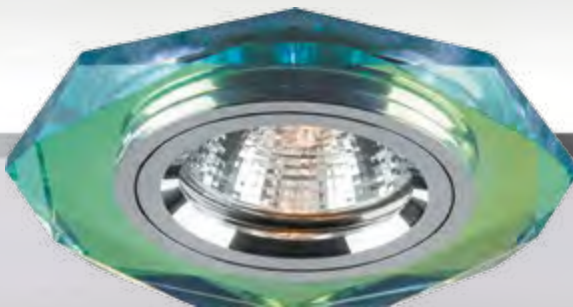

art. 19701

art. 19703

art. 19704

art. 19707

art. 19702

Светильник «Basic Crystal» под лампу MR16

Световые характеристики светильника зависят от используемой в нем лампы (лампа в комплект поставки не входит).

MR16

IP20

Температура
эксплуатации
+1..+40°C**1 год**
гарантия

Модель	DL8020				
Артикул	19701	19703	19704	19707	19702
Цвет	хром	хром	хром	золото	хром
Мощность	max 50W				
Патрон	G5.3				
Тип	неповоротный под лампу				
Форма светильника	8-ми гранник				
Материал корпуса	стекло				
Монтажный диаметр, D1	Ø55mm				
Монтажная высота, H1	min 45mm				
Размеры, DxH	90x90x25mm				