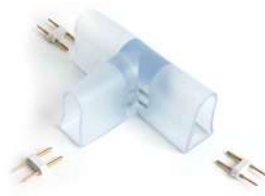

Аксессуары для неоновой светодиодной ленты 220V

Feron

LD131, LD132 (23359, 23386)

Заглушка для светодиодной ленты LS720

Заглушка для светодиодной ленты LS721

DM270, DM271 (23358, 23382)

Сетевой шнур для ленты LS720, LS721

LD157, LD167/LD147, LD164

(23361, 23385)/(23360, 23387)

Крепеж для светодиодной ленты LS720, LS721

Крепеж для светодиодной ленты LS720, LS721

Соединитель для ленты LS720 ПРОВОД

Соединитель для ленты LS721 ВИЛКА

LD508, LD532/LD507, LD531

(23356, 23384)/(23357, 23383)

LD509, LD511, LD512/LD513, LD515, LD516

(48205, 48206, 48207)/(48209, 48210, 48211)

Соединитель прямой для ленты LS720, LS721

Соединитель угловой для ленты LS720, LS721