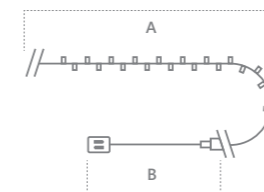

CL55, CL65, CL555, CL556

Гирлянда для дома – линейная. Мульти-шарики 230V, 3*AA

«Линейная. Мульти-шарики». Расстояние между светодиодами – 10 см.
Соединение в линию – нет.
Цвет шнура – прозрачный.

CL55, CL65
режим работы настраивается
контроллером

CL555, CL556
плавная смена цвета

CL55, CL56
Видео на
[youtube.com](https://www.youtube.com)

CL555, CL556
Видео на
[youtube.com](https://www.youtube.com)

Модель	Артикул	Фото	Цвет свечения	Мощность Вт	Размер гирлянды (А), м	Длина шнура питания (В), м	Количество светодиодов	Тип питания	Рекомендуемая высота елки, см
CL55	26761		мультицвет	3	5	1,5	50	230V	70-100
CL65	32353			6	10	1,5	100	230V	100-150
CL555	26762			1,28	2	0,5	20	3*AA	30-50
CL556	26763			2,56	4	0,5	40	3*AA	50-70