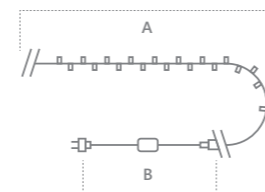

CL55, CL65, CL555, CL556

Гирлянда для дома – линейная. Мульти-шарики 230V, 3*AA

«Линейная. Мульти-шарики». Расстояние между светодиодами – 10 см.
Соединение в линию – нет.
Цвет шнура – прозрачный.

CL55, CL65
режим работы настраивается
контроллером

CL555, CL556
плавная смена цвета

CL55, CL56
Видео на
[youtube.com](https://www.youtube.com)

CL555, CL556
Видео на
[youtube.com](https://www.youtube.com)

Модель	Артикул	Фото	Цвет свечения	Мощность Вт	Размер гирлянды (А), м	Длина шнура питания (В), м	Количество светодиодов	Тип питания	Рекомендуемая высота елки, см
CL55	26761		мультицвет	3	5	1,5	50	230V	70-100
CL65	32353			6	10	1,5	100	230V	100-150
CL555	26762			1,28	2	0,5	20	3*AA	30-50
CL556	26763			2,56	4	0,5	40	3*AA	50-70