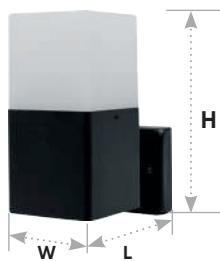

# Feron

Материал: металл, пластик

E27

IP44

max.  
15W

**DH0201** арт. 11680

LxWxH, мм  
(120x80x200)

**DH0205** арт. 11681

LxWxH, мм  
(80x80x450)

**DH0206** арт. 11682

LxWxH, мм  
(80x80x450)

**DH0207** арт. 11683

LxWxH, мм  
(80x80x450)

Лампа  
в комплекте  
10W 4000K

**DH0208** арт. 11684

LxWxH, мм  
(80x80x750)