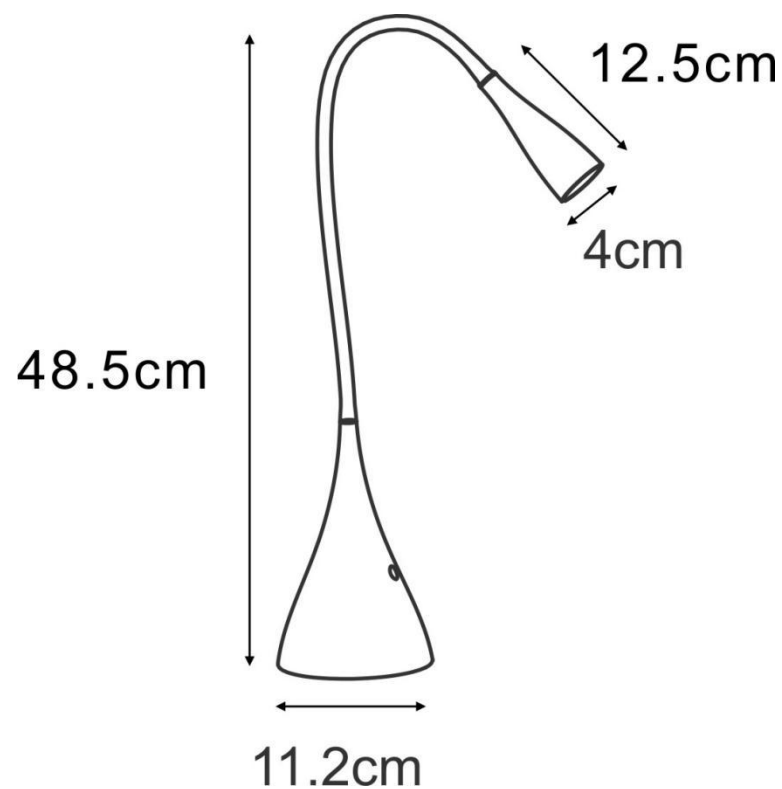

item number : 18656/03/30
 EAN code : 5411212185822

General

Dimensions LxWxH : 11.2 cm x 11.2 cm x 48.5 cm
Height minimum : -
Height maximum : 48.5 cm
Dimensions shade LxWxH : 4 cm x 4 cm x 12.5 cm
Main material : Plastic
Ceiling rose material : Plastic
Color : black and white
Style : Modern
Shape : Long
Weight : 1,26 kg
Warranty : 3 years

Product specifications

Dimmable : Touch dimmable in three steps
Light direction : Around (Diffuse)
Adjustable in height : Adjustable In Height (Before Installation)
Directional : Not Directional
Cable : Yes, Cable On Driver
Cable length : 180 cm
Sensor : Without Sensor
Control : Light Switch Control
IP-Class : 20
Electric class : 3
Light source including : Yes
Light source number : 1
Power requirements : DC 11V 0.3A (220-240V~50Hz main input)
Bulb type & maximum wattage : 0.5W LED (3W in total)

For more specifications, dimensions please visit

www.lucide.com

ZOZY

Item number : 18656/03/30

EAN code : 5411212185822

If dimmable in steps:

- Dit toestel dimt in verschillende stappen. Telkens u het toestel aanraakt zal de lichtintensiteit veranderen.
- Cet appareil s'éclaire en plusieurs étapes. Chaque fois qu'on le touche, l'intensité lumineuse change.
- This item is dimmable in different steps. Each time the item is touched, the light intensity changes.
- Dieses Apparat dimmt in mehrere Malen. Wenn Sie das Apparat berühren, soll die Lichtintensität ändern.