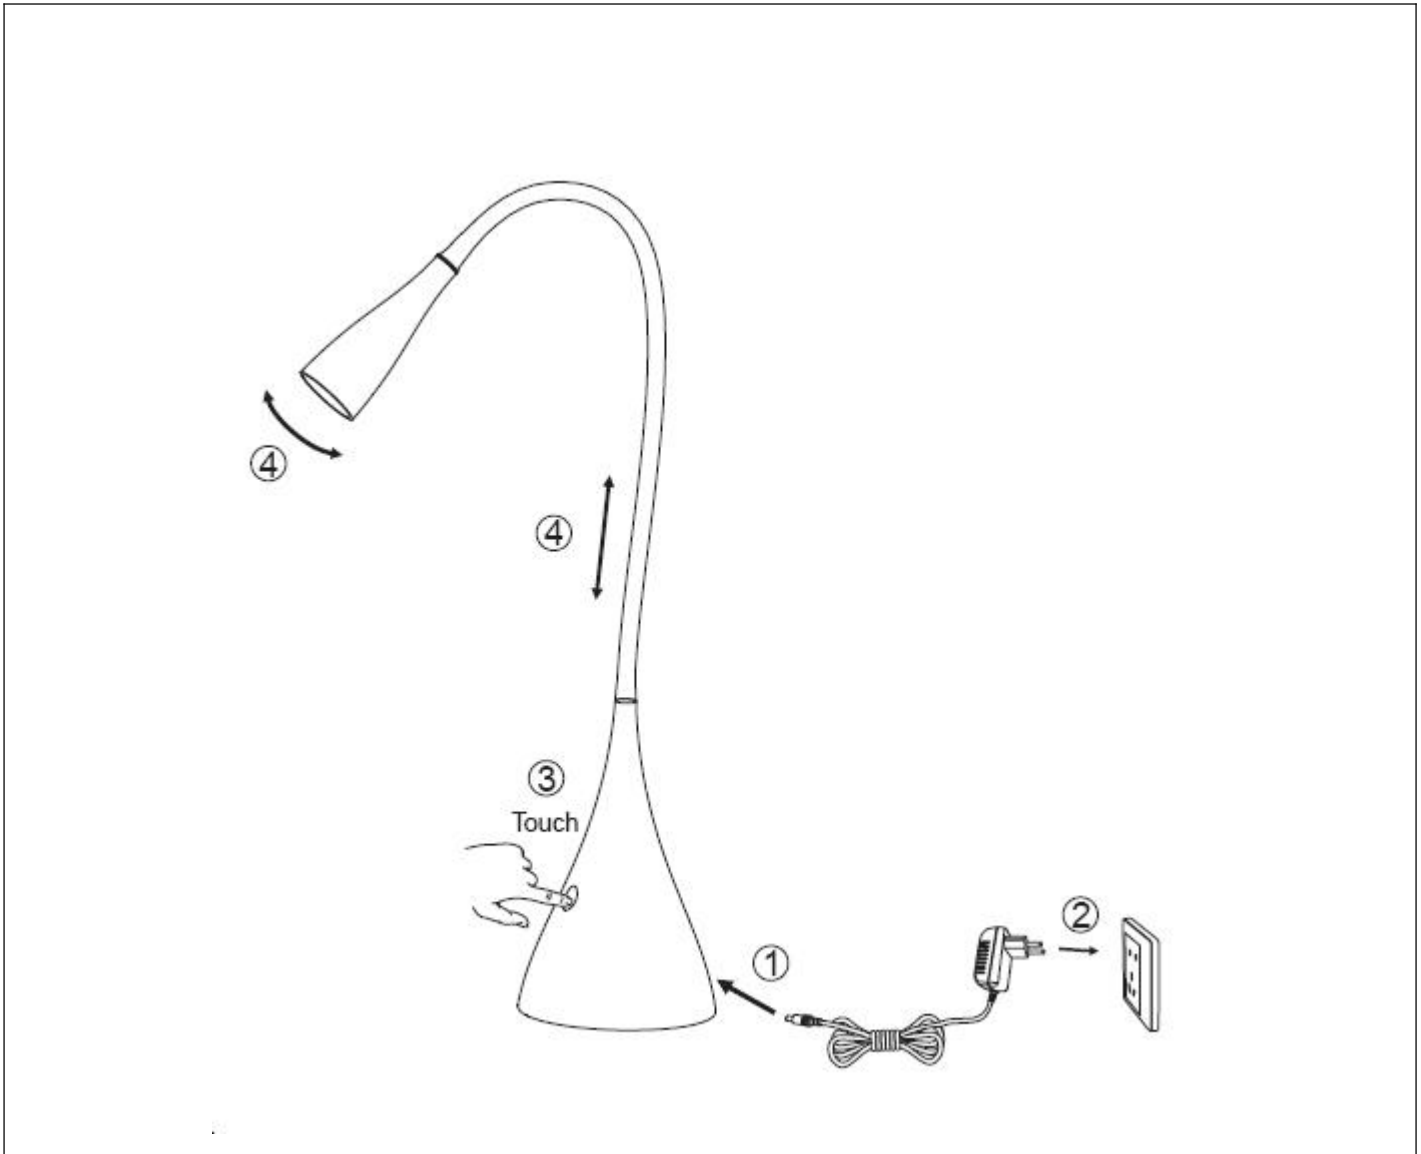

item number : 18656/03/30
 EAN code : 5411212185822

General

Dimensions LxWxH : 11.2 cm x 11.2 cm x 48.5 cm
Height minimum : -
Height maximum : 48.5 cm
Dimensions shade LxWxH : 4 cm x 4 cm x 12.5 cm
Main material : Plastic
Ceiling rose material : Plastic
Color : black and white
Style : Modern
Shape : Long
Weight : 1,26 kg
Warranty : 3 years

Product specifications

Dimmable : Touch dimmable in three steps
Light direction : Around (Diffuse)
Adjustable in height : Adjustable In Height (Before Installation)
Directional : Not Directional
Cable : Yes, Cable On Driver
Cable length : 180 cm
Sensor : Without Sensor
Control : Light Switch Control
IP-Class : 20
Electric class : 3
Light source including : Yes
Light source number : 1
Power requirements : DC 11V 0.3A (220-240V~50Hz main input)
Bulb type & maximum wattage : 0.5W LED (3W in total)

For more specifications, dimensions please visit

www.lucide.com

ZOZY

Item number : 18656/03/30

EAN code : 5411212185822

If dimmable in steps:

- Dit toestel dimt in verschillende stappen. Telkens u het toestel aanraakt zal de lichtintensiteit veranderen.
- Cet appareil s'éclaire en plusieurs étapes. Chaque fois qu'on le touche, l'intensité lumineuse change.
- This item is dimmable in different steps. Each time the item is touched, the light intensity changes.
- Dieses Apparat dimmt in mehrere Malen. Wenn Sie das Apparat berühren, soll die Lichtintensität ändern.

For more specifications of this product please visit
www.lucide.com

LUCIDE

INSTALLATION DRAWING SPECIFICATIONS

Dit product bevat een lichtbron van energie-efficiëntieklasse F
Ce produit contient une source lumineuse de classe énergétique F
This product contains a light source of energy efficiency class F
Dieses Produkt enthält eine Lichtquelle der Energieeffizienzklasse F
Ten produkt zawiera ród o wiat a o klasie efektywno ci energetycznej F