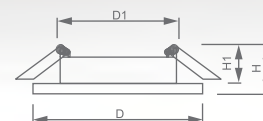

art. 15110

art. 15112

art. 15113

art. 15111

## Светильник «Basic Metal» под лампу MR16

Световые характеристики светильника зависят от используемой в нем лампы (лампа в комплект поставки не входит).

Модель	DL10			
Артикул	15110	15112	15113	15111
Цвет	золото	титан	хром	серебро
Мощность	max 50W			
Патрон	G5.3			
Тип	неповоротный под лампу			
Форма светильника	круг			
Материал корпуса	металл			
Монтажный диаметр, D1	Ø60mm			
Монтажная высота, H1	min 50mm			
Размеры, DxH	Ø80x25mm			