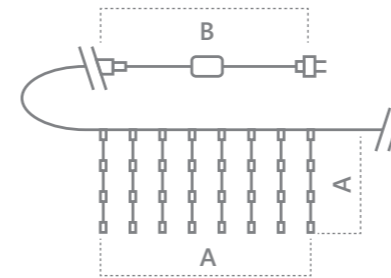

«Занавес». Расстояние между светодиодами – 10см.
Соединение в линию – есть (до 3шт.)
Длина шнура питания – 3м. Наличие контроллера – нет.
Цвет шнура – прозрачный.

CL24
Видео на
[youtube.com](https://www.youtube.com)

Модель	Артикул	Фото	Цвет свечения	Тип свечения	Мощность Вт	Размер гирлянды (А), м	Количество светодиодов	Кол-во подвесов
CL24	41626		теплый белый	статичный	24	3*3	480	16
CL24	41630		теплый белый+строб	статичный мерцание	24	3*3	480	16
CL24	41627		белый	статичный	24	3*3	480	16
CL24	41631		белый+строб	статичный мерцание	24	3*3	480	16
CL24	41628		синий	статичный	24	3*3	480	16
CL24	41629		желтый	статичный	24	3*3	480	16