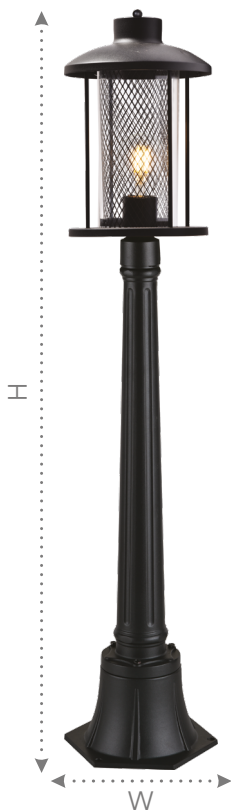

Садово-парковые светильники серии «Бордо»

Feron

Материал: металл, стекло

IP44

230V

E27

PL726 арт. 48391
LxWxH, мм
(195x225x1025)

PL721 арт. 48388
LxWxH, мм
(250x180x290)

PL723 арт. 48387
LxWxH, мм
(340x340x180)

PL724 арт. 48390
LxWxH, мм
(180x180x400)

PL725 арт. 48389
LxWxH, мм
(180x180x900)

Сетчатый плафон нежно преломляет свет, создавая неповторимые узоры на поверхностях

Садово-парковые светильники Feron серии «Бордо» вдохнут легкость и экстравагантность французского парка в атмосферу вашего сада. Серия позволяет комбинировать разные виды светильников для создания максимально уютного пространства.