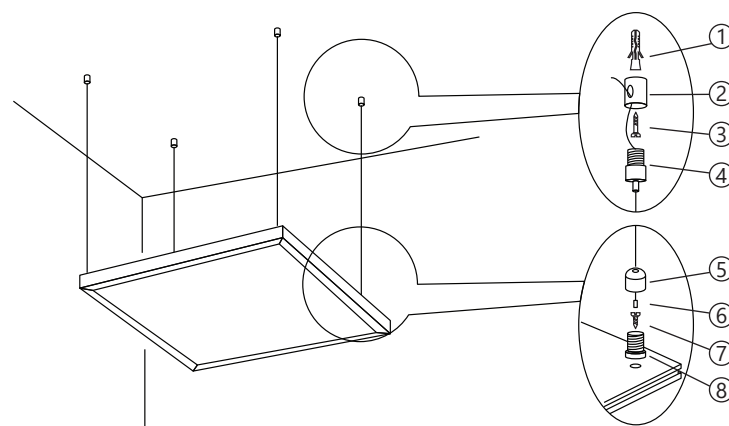

LD510

ПОДВЕС ДЛЯ AL2113

Схема установки панели AL2113 на подвес LD510
(только для светильников из партий LF)

Тросы **LD510** предназначены для подвесного крепления светодиодных светильников ТМ FERON AL2113.

Подвесной способ крепления светильников с помощью тросов незаменим в помещениях с высокими потолками. Также такой вариант крепления отлично зонировует помещение и помогает акцентировать внимание на каком-либо предмете интерьера.

| Модель | Артикул | Максимальная длина | Материал | Цвет |
|--------|---------|--------------------|----------|---------|
| LD510 | 21661 | 1000мм | сталь | серебро |