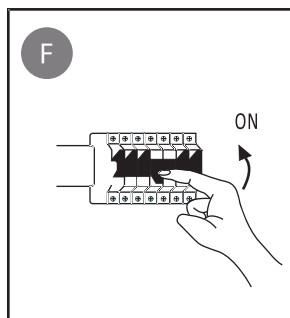

A4

x1

E2

E3

IP21
IP44

0,5m

230V ~ 50Hz
12V ~ 50Hz

G9 Max. 50W
LED
G5.3 Max. 50W