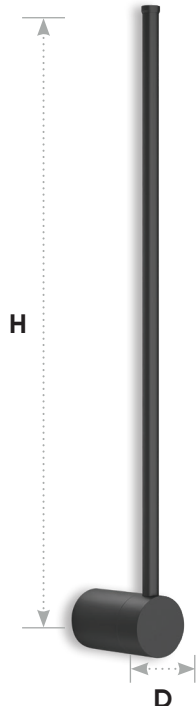

# Feron

Материал: алюминий, акрил

50000  
ЧАСОВ

IP20

3000K

4000K

## AL170

DxH,mm  
ø60x600

10W  
550Lm

арт.48273  
(3000K)

арт.48033  
(4000K)

## AL171

DxH,mm  
ø60x1200

20W  
1100Lm

арт.48274  
(3000K)

арт.48034  
(4000K)

Простой и быстрый монтаж на 2 самореза (в комплекте). Светильник удобно фиксировать под любым углом при помощи ключа (идет в комплекте)