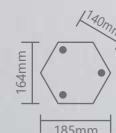

«КЛАССИКА» 6 граней

Модель	6210		
Артикул	11075	11076	11192
Цвет	белый	черный	черное золото
Монтаж	столб средний		
Мощность	max 100W		
Материал	металл, стекло		
Размеры ДхШхВ	195x196x1170mm		

Модель	6211	
Артикул	11205	11206
Цвет	черный	черное золото
Монтаж	столб большой	
Мощность	max 100W	
Материал	металл, стекло	
Размеры ДхШхВ	195x195x2130mm	

Модель	6211
Артикул	11204
Цвет	белый
Монтаж	столб большой
Мощность	max 100W
Материал	металл, стекло
Размеры ДхШхВ	200x200x2130mm

E27

IP44

Температура
эксплуатации
-50..+50°C12
месяцев
гарантия

Световые характеристики светильника зависят от используемой в нем лампы с цоколем E27 (лампа в комплект поставки не входит).