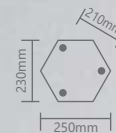

«КЛАССИКА» 6 граней

Модель	6210		
Артикул	11075	11076	11192
Цвет	белый	черный	черное золото
Монтаж	столб средний		
Мощность	max 100W		
Материал	металл, стекло		
Размеры ДхШхВ	195x196x1170mm		

Модель	6211	
Артикул	11205	11206
Цвет	черный	черное золото
Монтаж	столб большой	
Мощность	max 100W	
Материал	металл, стекло	
Размеры ДхШхВ	195x195x2130mm	

Модель	6211
Артикул	11204
Цвет	белый
Монтаж	столб большой
Мощность	max 100W
Материал	металл, стекло
Размеры ДхШхВ	200x200x2130mm

E27

IP44

Температура
эксплуатации
-50..+50°C12
месяцев
гарантия

Световые характеристики светильника зависят от используемой в нем лампы с цоколем E27 (лампа в комплект поставки не входит).