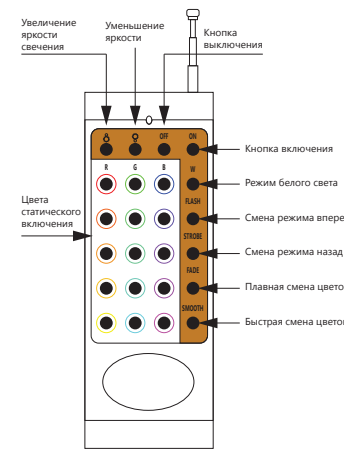

LL-611 LL-612 LL-613

СВЕТОДИОДНЫЕ ПРОЖЕКТОРЫ

Feron

Светодиодные RGB прожекторы **LL-611, LL-612, LL-613** предназначены для декоративного освещения архитектурных объектов, фасадов зданий, сооружений, памятников, создания световых эффектов, фоновой подсветки.

Прожекторы управляются с помощью **радиоканального пульта** дистанционного управления и имеет **20 режимов работы**.

ОСОБЕННОСТИ:

- Дальность передачи сигнала до 20 м
- Корпус прожекторов изготовлен из алюминиевого сплава, покрытого антикоррозийным покрытием
- Оптический блок защищен закаленным силикатным стеклом.
- Широкий диапазон рабочих температур: от -40 до +50°C
- Долгий срок службы светодиодов - 50000 часов
- Для крепления на монтажной поверхности имеется поворотная лира.
- Прожекторы прошли все необходимые тестирования на соответствие требованиям ГОСТ и технических регламентов

Модель	Артикул	Мощность	Цветовая температура	Цвет корпуса	Размеры
LL-911	29701	20W	RGB	черный	162 x 144 x 27мм
LL-912	29702	30W			194 x 180 x 27мм
LL-913	29703	50W			240 x 210 x 30мм